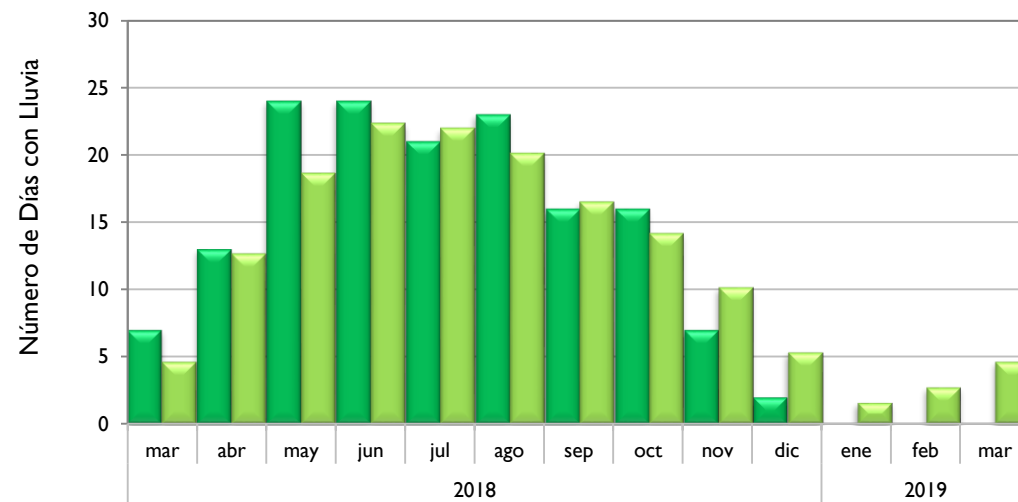

Santa Marta - Magdalena

Montería - Córdoba

Valledupar - Cesar

Observado 2018

Observado 2019

Climatología

Riohacha - La Guajira

Rionegro - Antioquia

Aeropuerto El Dorado - Bogotá D.C.

Lebrija - Santander

■ Observado 2018

■ Observado 2019

■ Climatología

Neiva - Huila

Palmira - Valle del Cauca

Cúcuta - Norte de Santander

Chachagüí - Nariño

Observado 2018

Observado 2019

Climatología

Villavicencio - Meta

Arauca - Arauca

Puerto Carreño - Vichada

Leticia - Amazonas

■ Observado 2018

■ Observado 2019

■ Climatología

Quibdó - Chocó

Barrancabermeja - Santander

Armenia - Quindío