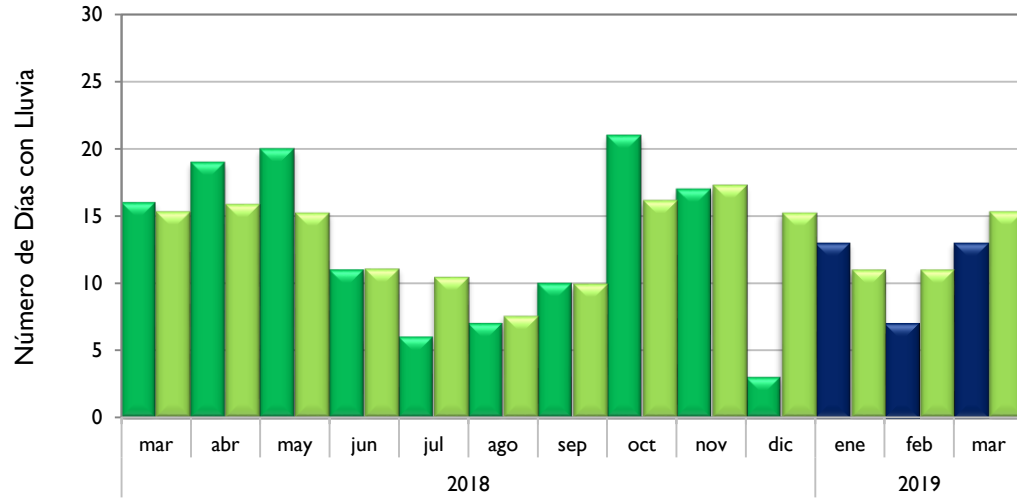

Febrero
2019

Boletín Climatológico

Seguimiento Mensual
del Número de Días con Lluvia

●
Estaciones de
Seguimiento

Comportamiento Mensual del Número de Días con Lluvia

Por Debajo De lo Normal

Soledad, Atlántico
Montería, Córdoba
Valledupar, César
Riohacha, La Guajira
Apto. El Dorado, Bogotá
Lebrija, Santander
Arauca, Arauca
Armenia, Quindío
Neiva, Huila
Barrancabermeja, Santander
Cúcuta, Norte de Santander
Palmira, Valle del Cauca
Villavicencio, Meta
Puerto Carreño, Vichada
Chachagüí, Nariño
Quibdó, Chocó
Santa Marta, Magdalena

Santa Marta - Magdalena

Montería - Córdoba

Valledupar - Cesar

Observado 2018

Observado 2019

Climatología

Riohacha - La Guajira

Rionegro - Antioquia

Aeropuerto El Dorado - Bogotá D.C.

Lebrija - Santander

■ Observado 2018

■ Observado 2019

■ Climatología

Neiva - Huila

Palmira - Valle del Cauca

Cúcuta - Norte de Santander

Chachagüí - Nariño

Observado 2018

Observado 2019

Climatología

Villavicencio - Meta

Arauca - Arauca

Puerto Carreño - Vichada

Leticia - Amazonas