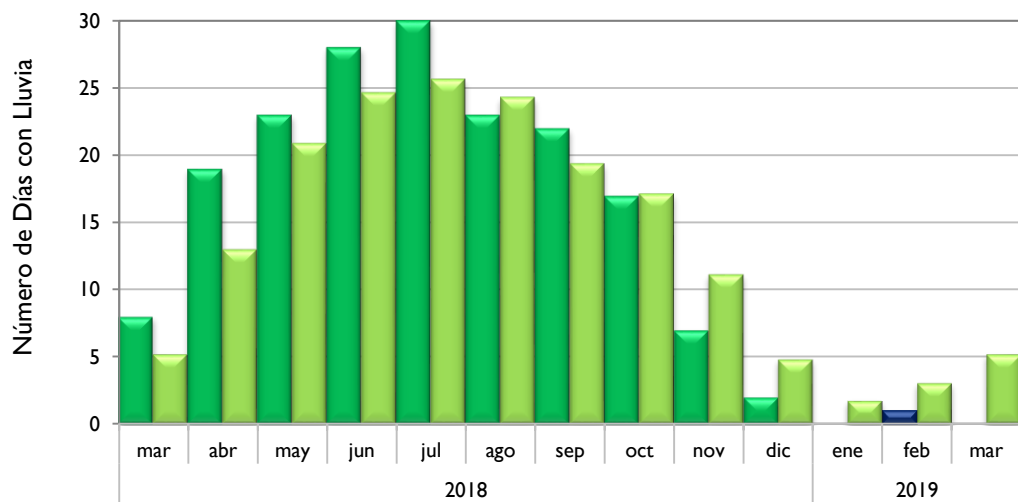

Santa Marta - Magdalena

Montería - Córdoba

Valledupar - Cesar

Observado 2018

Observado 2019

Climatología

Riohacha - La Guajira

Rionegro - Antioquia

Aeropuerto El Dorado - Bogotá D.C.

Lebrija - Santander

■ Observado 2018

■ Observado 2019

■ Climatología

Neiva - Huila

Palmira - Valle del Cauca

Cúcuta - Norte de Santander

Chachagüí - Nariño

Observado 2018

Observado 2019

Climatología

Villavicencio - Meta

Arauca - Arauca

Puerto Carreño - Vichada

Leticia - Amazonas

■ Observado 2018

■ Observado 2019

■ Climatología

Quibdó - Chocó

Barrancabermeja - Santander

Armenia - Quindío