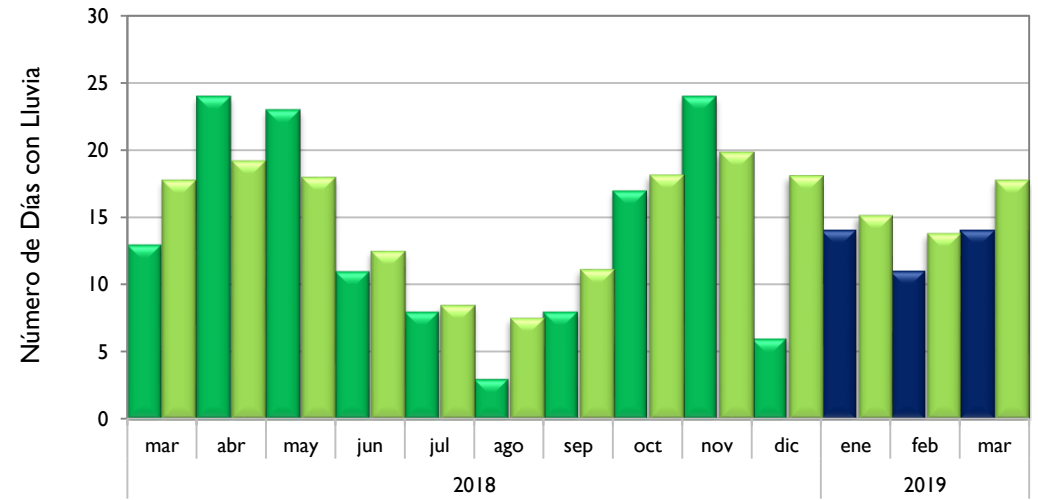

Febrero
2019

Boletín Climatológico

Seguimiento Mensual
del Número de Días con Lluvia

●
Estaciones de
Seguimiento

Comportamiento Mensual del Número de Días con Lluvia

Por Debajo De lo Normal

Soledad, Atlántico
Montería, Córdoba
Valledupar, César
Riohacha, La Guajira
Apto. El Dorado, Bogotá
Lebrija, Santander
Arauca, Arauca
Armenia, Quindío
Neiva, Huila
Barrancabermeja, Santander
Cúcuta, Norte de Santander
Palmira, Valle del Cauca
Villavicencio, Meta
Puerto Carreño, Vichada
Chachagüí, Nariño
Quibdó, Chocó
Santa Marta, Magdalena

Santa Marta - Magdalena

Montería - Córdoba

Valledupar - Cesar

Observado 2018

Observado 2019

Climatología

Riohacha - La Guajira

Rionegro - Antioquia

Aeropuerto El Dorado - Bogotá D.C.

Lebrija - Santander

■ Observado 2018

■ Observado 2019

■ Climatología

Neiva - Huila

Palmira - Valle del Cauca

Cúcuta - Norte de Santander

Chachagüí - Nariño

Observado 2018

Observado 2019

Climatología

Villavicencio - Meta

Arauca - Arauca

Puerto Carreño - Vichada

Leticia - Amazonas