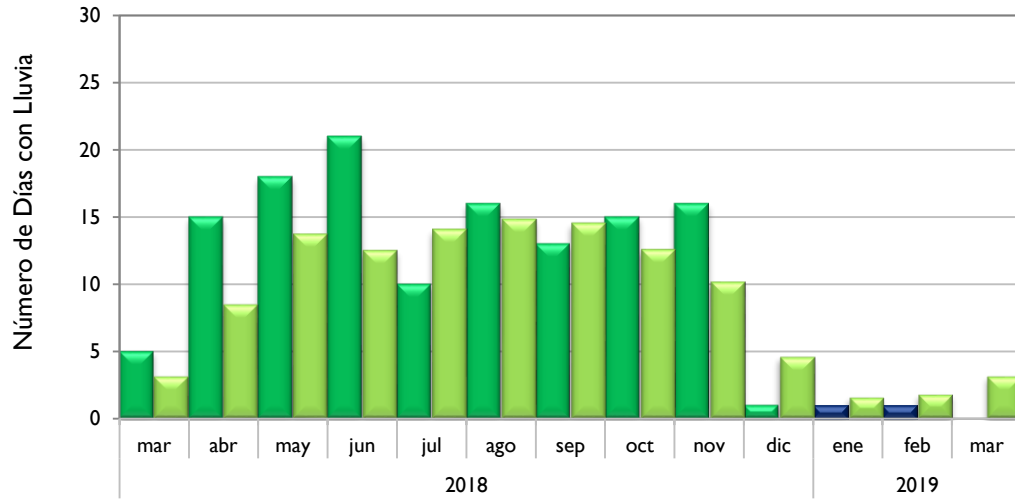

Febrero
2019

Boletín Climatológico

Seguimiento Mensual
del Número de Días con Lluvia

●
Estaciones de
Seguimiento

Comportamiento Mensual del Número de Días con Lluvia

Por Debajo De lo Normal

Soledad, Atlántico
Montería, Córdoba
Valledupar, César
Riohacha, La Guajira
Apto. El Dorado, Bogotá
Lebrija, Santander
Arauca, Arauca
Armenia, Quindío
Neiva, Huila
Barrancabermeja, Santander
Cúcuta, Norte de Santander
Palmira, Valle del Cauca
Villavicencio, Meta
Puerto Carreño, Vichada
Chachagüí, Nariño
Quibdó, Chocó
Santa Marta, Magdalena

Normal

Rionegro, Antioquia

Por Encima De lo Normal

Leticia, Amazonas

■ Observado 2018

■ Observado 2019

■ Climatología

Soledad - Atlántico

Santa Marta - Magdalena

Montería - Córdoba

Valledupar - Cesar

Observado 2018

Observado 2019

Climatología

Riohacha - La Guajira

Rionegro - Antioquia

Aeropuerto El Dorado - Bogotá D.C.

Lebrija - Santander

■ Observado 2018

■ Observado 2019

■ Climatología

Neiva - Huila

Palmira - Valle del Cauca

Cúcuta - Norte de Santander