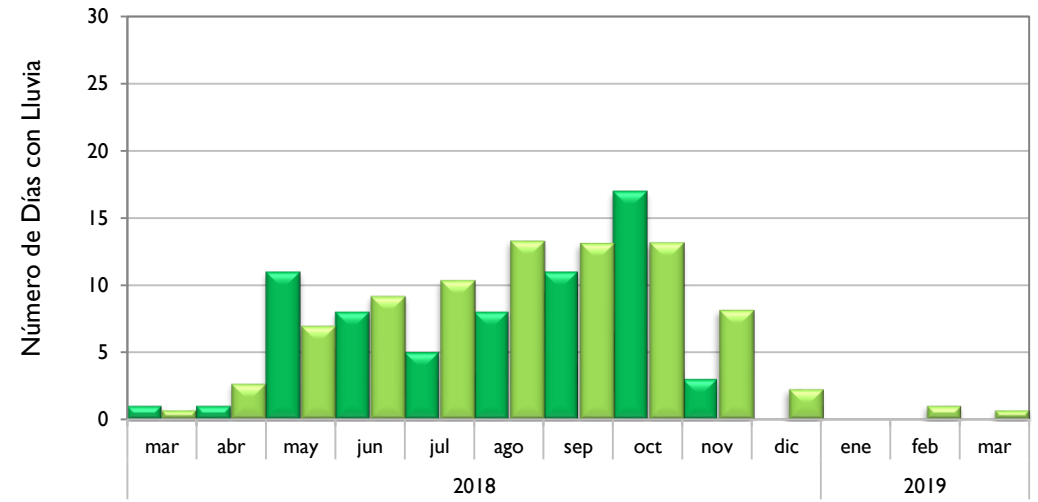

Febrero
2019

Boletín Climatológico

Seguimiento Mensual
del Número de Días con Lluvia

●
Estaciones de
Seguimiento

Comportamiento Mensual del Número de Días con Lluvia

Por Debajo De lo Normal

Soledad, Atlántico
Montería, Córdoba
Valledupar, César
Riohacha, La Guajira
Apto. El Dorado, Bogotá
Lebrija, Santander
Arauca, Arauca
Armenia, Quindío
Neiva, Huila
Barrancabermeja, Santander
Cúcuta, Norte de Santander
Palmira, Valle del Cauca
Villavicencio, Meta
Puerto Carreño, Vichada
Chachagüí, Nariño
Quibdó, Chocó
Santa Marta, Magdalena

Normal

Rionegro, Antioquia

Por Encima De lo Normal

Leticia, Amazonas

■ Observado 2018

■ Observado 2019

■ Climatología

Soledad - Atlántico

Santa Marta - Magdalena

Montería - Córdoba

Valledupar - Cesar

Observado 2018

Observado 2019

Climatología

Riohacha - La Guajira

Rionegro - Antioquia

Aeropuerto El Dorado - Bogotá D.C.

Lebrija - Santander

■ Observado 2018

■ Observado 2019

■ Climatología

Neiva - Huila

Palmira - Valle del Cauca

Cúcuta - Norte de Santander