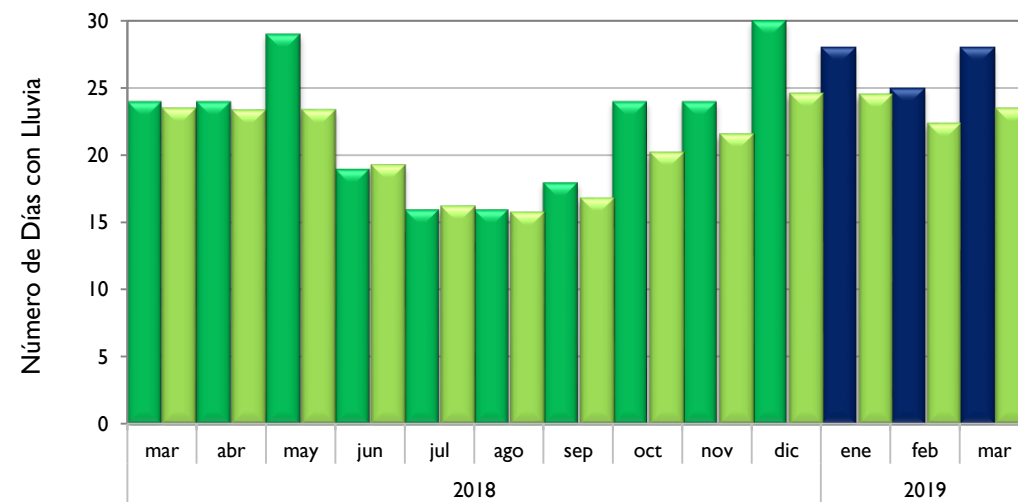

Febrero
2019

Boletín Climatológico

Seguimiento Mensual
del Número de Días con Lluvia

●
Estaciones de
Seguimiento

Comportamiento Mensual del Número de Días con Lluvia

Por Debajo De lo Normal

Soledad, Atlántico
Montería, Córdoba
Valledupar, César
Riohacha, La Guajira
Apto. El Dorado, Bogotá
Lebrija, Santander
Arauca, Arauca
Armenia, Quindío
Neiva, Huila
Barrancabermeja, Santander
Cúcuta, Norte de Santander
Palmira, Valle del Cauca
Villavicencio, Meta
Puerto Carreño, Vichada
Chachagüí, Nariño
Quibdó, Chocó
Santa Marta, Magdalena

Aeropuerto El Dorado - Bogotá D.C.

Lebrija - Santander

■ Observado 2018

■ Observado 2019

■ Climatología

Neiva - Huila

Palmira - Valle del Cauca

Cúcuta - Norte de Santander

Chachagüí - Nariño

Observado 2018

Observado 2019

Climatología

Villavicencio - Meta

Arauca - Arauca

Puerto Carreño - Vichada

Leticia - Amazonas

■ Observado 2018

■ Observado 2019

■ Climatología

Quibdó - Chocó

Barrancabermeja - Santander

Armenia - Quindío