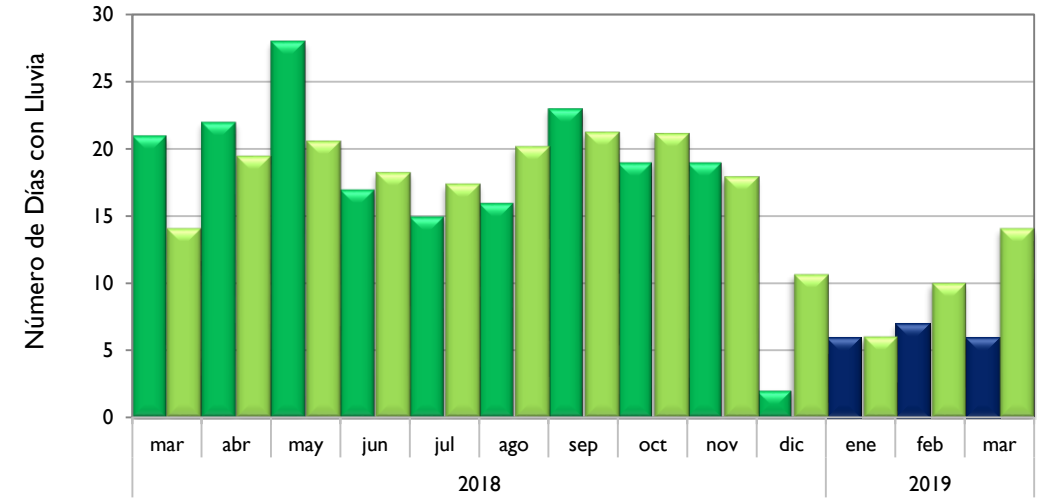

Febrero
2019

Boletín Climatológico

Seguimiento Mensual
del Número de Días con Lluvia

●
Estaciones de
Seguimiento

Comportamiento Mensual del Número de Días con Lluvia

Por Debajo De lo Normal

Soledad, Atlántico
Montería, Córdoba
Valledupar, César
Riohacha, La Guajira
Apto. El Dorado, Bogotá
Lebrija, Santander
Arauca, Arauca
Armenia, Quindío
Neiva, Huila
Barrancabermeja, Santander
Cúcuta, Norte de Santander
Palmira, Valle del Cauca
Villavicencio, Meta
Puerto Carreño, Vichada
Chachagüí, Nariño
Quibdó, Chocó
Santa Marta, Magdalena

Chachagüí - Nariño

Observado 2018

Observado 2019

Climatología

Villavicencio - Meta

Arauca - Arauca

Puerto Carreño - Vichada

Leticia - Amazonas

■ Observado 2018

■ Observado 2019

■ Climatología

Quibdó - Chocó

Barrancabermeja - Santander

Armenia - Quindío