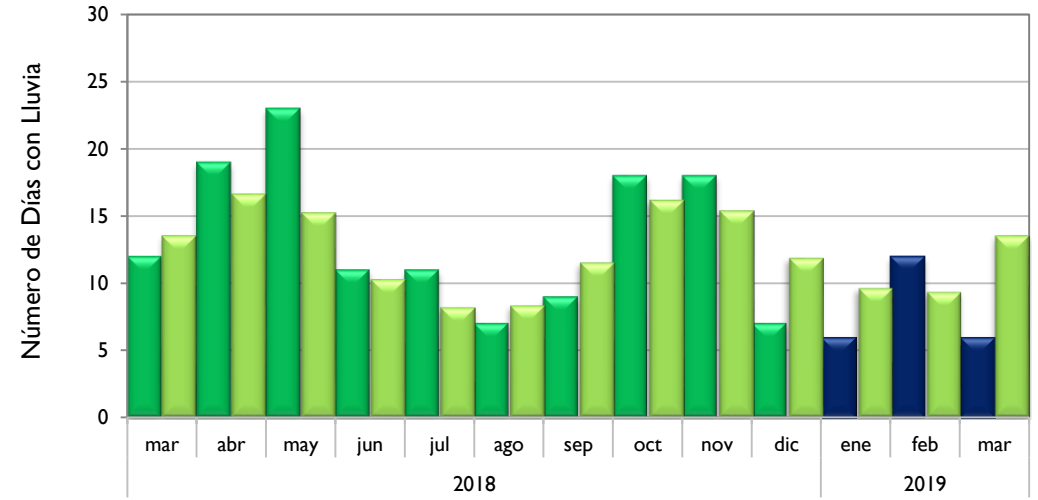

Febrero
2019

Boletín Climatológico

Seguimiento Mensual
del Número de Días con Lluvia

●
Estaciones de
Seguimiento

Comportamiento Mensual del Número de Días con Lluvia

Por Debajo De lo Normal

Soledad, Atlántico
Montería, Córdoba
Valledupar, César
Riohacha, La Guajira
Apto. El Dorado, Bogotá
Lebrija, Santander
Arauca, Arauca
Armenia, Quindío
Neiva, Huila
Barrancabermeja, Santander
Cúcuta, Norte de Santander
Palmira, Valle del Cauca
Villavicencio, Meta
Puerto Carreño, Vichada
Chachagüí, Nariño
Quibdó, Chocó
Santa Marta, Magdalena

Santa Marta - Magdalena

Montería - Córdoba

Valledupar - Cesar

Observado 2018

Observado 2019

Climatología

Riohacha - La Guajira

Rionegro - Antioquia

Aeropuerto El Dorado - Bogotá D.C.

Lebrija - Santander

■ Observado 2018

■ Observado 2019

■ Climatología

Neiva - Huila

Palmira - Valle del Cauca

Cúcuta - Norte de Santander

Chachagüí - Nariño

Observado 2018

Observado 2019

Climatología

Villavicencio - Meta

Arauca - Arauca

Puerto Carreño - Vichada

Leticia - Amazonas