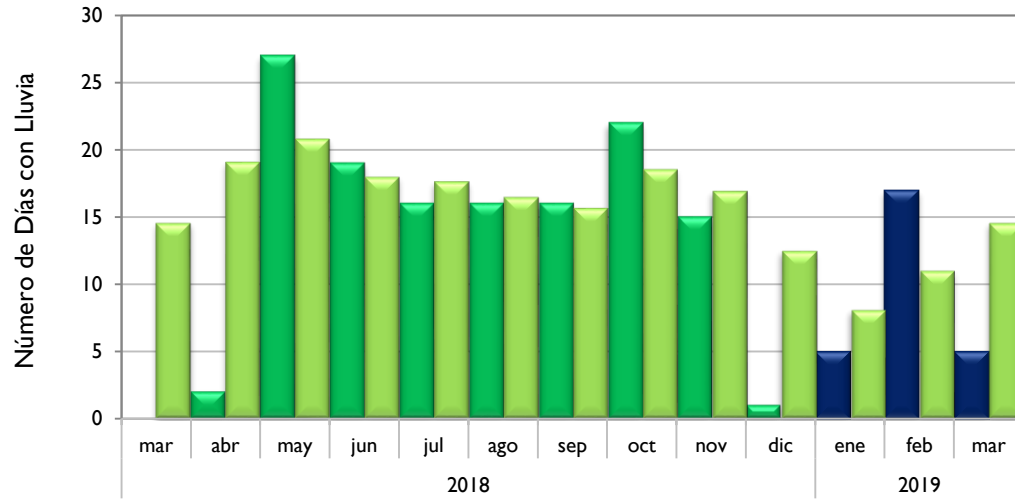

Febrero
2019

Boletín Climatológico

Seguimiento Mensual
del Número de Días con Lluvia

●
Estaciones de
Seguimiento

Comportamiento Mensual del Número de Días con Lluvia

Por Debajo De lo Normal

Soledad, Atlántico
Montería, Córdoba
Valledupar, César
Riohacha, La Guajira
Apto. El Dorado, Bogotá
Lebrija, Santander
Arauca, Arauca
Armenia, Quindío
Neiva, Huila
Barrancabermeja, Santander
Cúcuta, Norte de Santander
Palmira, Valle del Cauca
Villavicencio, Meta
Puerto Carreño, Vichada
Chachagüí, Nariño
Quibdó, Chocó
Santa Marta, Magdalena

Normal

Rionegro, Antioquia

Por Encima De lo Normal

Leticia, Amazonas

■ Observado 2018

■ Observado 2019

■ Climatología

Soledad - Atlántico

Santa Marta - Magdalena

Montería - Córdoba

Valledupar - Cesar

Observado 2018

Observado 2019

Climatología

Riohacha - La Guajira

Rionegro - Antioquia

Aeropuerto El Dorado - Bogotá D.C.

Lebrija - Santander

■ Observado 2018

■ Observado 2019

■ Climatología

Neiva - Huila

Palmira - Valle del Cauca

Cúcuta - Norte de Santander