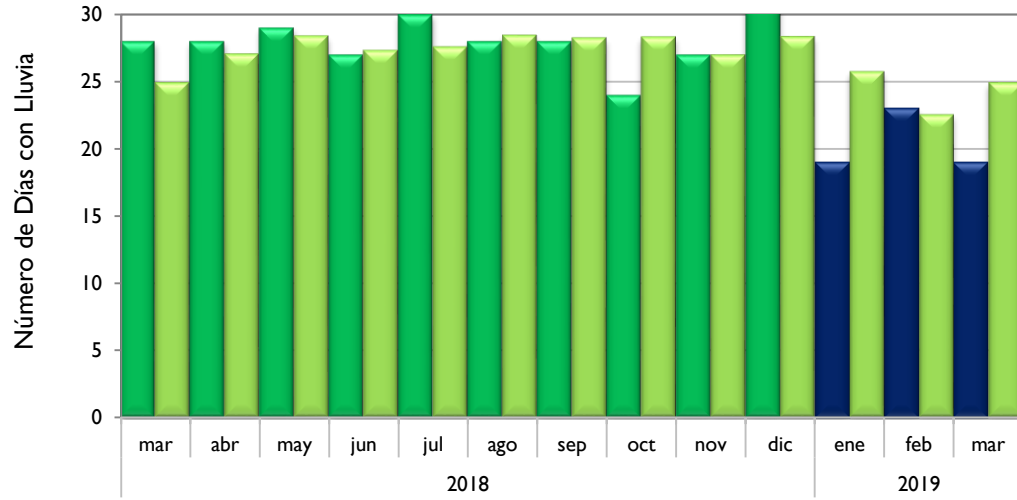

Febrero
2019

Boletín Climatológico

Seguimiento Mensual
del Número de Días con Lluvia

●
Estaciones de
Seguimiento

Comportamiento Mensual del Número de Días con Lluvia

Por Debajo De lo Normal

Soledad, Atlántico
Montería, Córdoba
Valledupar, César
Riohacha, La Guajira
Apto. El Dorado, Bogotá
Lebrija, Santander
Arauca, Arauca
Armenia, Quindío
Neiva, Huila
Barrancabermeja, Santander
Cúcuta, Norte de Santander
Palmira, Valle del Cauca
Villavicencio, Meta
Puerto Carreño, Vichada
Chachagüí, Nariño
Quibdó, Chocó
Santa Marta, Magdalena

Aeropuerto El Dorado - Bogotá D.C.

Lebrija - Santander

■ Observado 2018

■ Observado 2019

■ Climatología

Neiva - Huila

Palmira - Valle del Cauca

Cúcuta - Norte de Santander

Chachagüí - Nariño

Observado 2018

Observado 2019

Climatología

Villavicencio - Meta

Arauca - Arauca

Puerto Carreño - Vichada

Leticia - Amazonas

■ Observado 2018

■ Observado 2019

■ Climatología

Quibdó - Chocó

Barrancabermeja - Santander

Armenia - Quindío