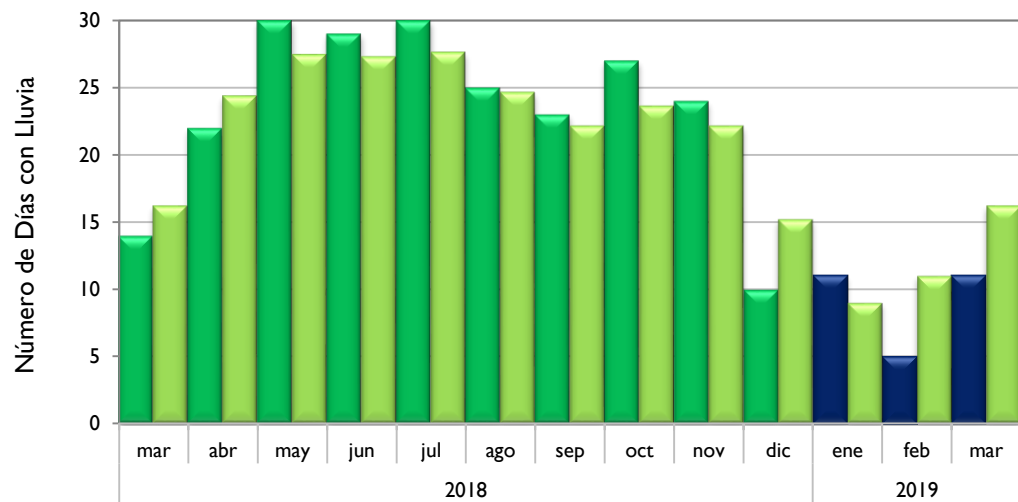

Santa Marta - Magdalena

Montería - Córdoba

Valledupar - Cesar

Observado 2018

Observado 2019

Climatología

Riohacha - La Guajira

Rionegro - Antioquia

Aeropuerto El Dorado - Bogotá D.C.

Lebrija - Santander

■ Observado 2018

■ Observado 2019

■ Climatología

Neiva - Huila

Palmira - Valle del Cauca

Cúcuta - Norte de Santander

Chachagüí - Nariño

Observado 2018

Observado 2019

Climatología

Villavicencio - Meta

Arauca - Arauca

Puerto Carreño - Vichada

Leticia - Amazonas

■ Observado 2018

■ Observado 2019

■ Climatología

Quibdó - Chocó

Barrancabermeja - Santander

Armenia - Quindío