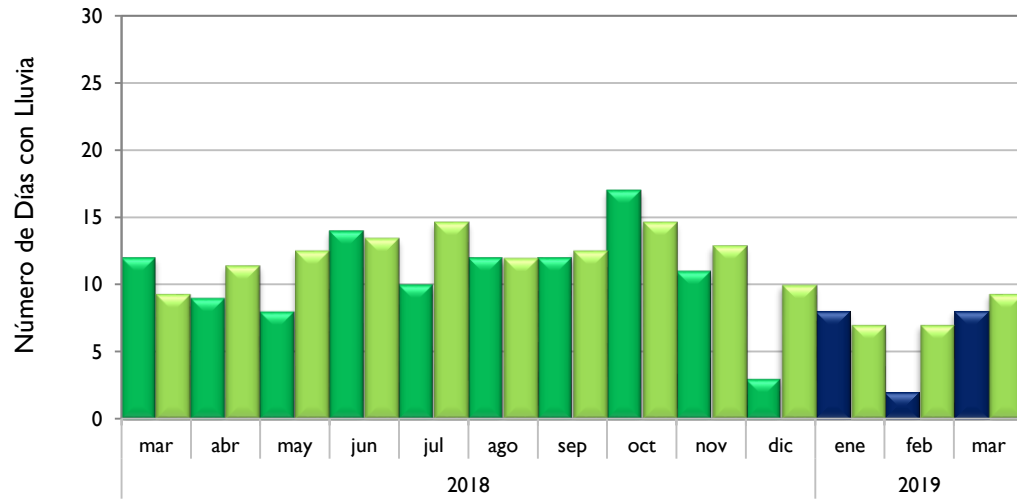

Febrero
2019

Boletín Climatológico

Seguimiento Mensual
del Número de Días con Lluvia

●
Estaciones de
Seguimiento

Comportamiento Mensual del Número de Días con Lluvia

Por Debajo De lo Normal

Soledad, Atlántico
Montería, Córdoba
Valledupar, César
Riohacha, La Guajira
Apto. El Dorado, Bogotá
Lebrija, Santander
Arauca, Arauca
Armenia, Quindío
Neiva, Huila
Barrancabermeja, Santander
Cúcuta, Norte de Santander
Palmira, Valle del Cauca
Villavicencio, Meta
Puerto Carreño, Vichada
Chachagüí, Nariño
Quibdó, Chocó
Santa Marta, Magdalena

Santa Marta - Magdalena

Montería - Córdoba

Valledupar - Cesar

Observado 2018

Observado 2019

Climatología

Riohacha - La Guajira

Rionegro - Antioquia

Aeropuerto El Dorado - Bogotá D.C.

Lebrija - Santander

■ Observado 2018

■ Observado 2019

■ Climatología

Neiva - Huila

Palmira - Valle del Cauca

Cúcuta - Norte de Santander

Chachagüí - Nariño

Observado 2018

Observado 2019

Climatología

Villavicencio - Meta

Arauca - Arauca

Puerto Carreño - Vichada

Leticia - Amazonas