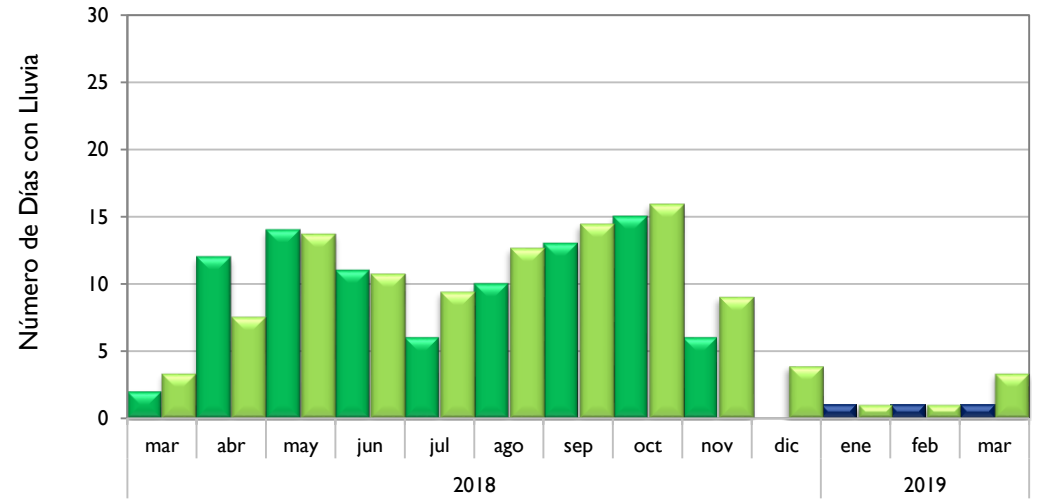

Febrero
2019

Boletín Climatológico

Seguimiento Mensual
del Número de Días con Lluvia

●
Estaciones de
Seguimiento

Comportamiento Mensual del Número de Días con Lluvia

Por Debajo De lo Normal

Soledad, Atlántico
Montería, Córdoba
Valledupar, César
Riohacha, La Guajira
Apto. El Dorado, Bogotá
Lebrija, Santander
Arauca, Arauca
Armenia, Quindío
Neiva, Huila
Barrancabermeja, Santander
Cúcuta, Norte de Santander
Palmira, Valle del Cauca
Villavicencio, Meta
Puerto Carreño, Vichada
Chachagüí, Nariño
Quibdó, Chocó
Santa Marta, Magdalena

Normal

Rionegro, Antioquia

Por Encima De lo Normal

Leticia, Amazonas

■ Observado 2018

■ Observado 2019

■ Climatología

Soledad - Atlántico

Santa Marta - Magdalena

Montería - Córdoba

Valledupar - Cesar

Observado 2018

Observado 2019

Climatología

Riohacha - La Guajira

Rionegro - Antioquia

Aeropuerto El Dorado - Bogotá D.C.

Lebrija - Santander

■ Observado 2018

■ Observado 2019

■ Climatología

Neiva - Huila

Palmira - Valle del Cauca

Cúcuta - Norte de Santander