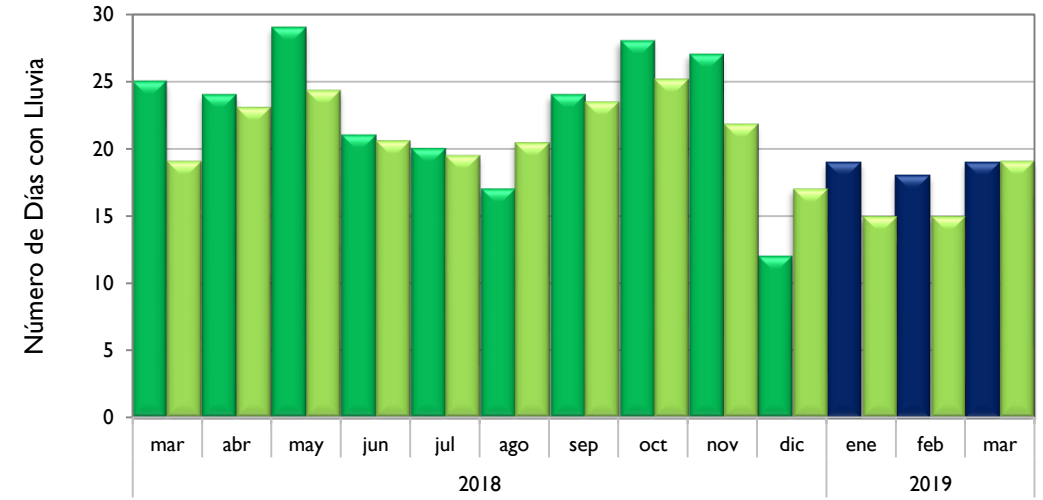

Febrero
2019

Boletín Climatológico

Seguimiento Mensual
del Número de Días con Lluvia

●
Estaciones de
Seguimiento

Comportamiento Mensual del Número de Días con Lluvia

Por Debajo De lo Normal

Soledad, Atlántico
Montería, Córdoba
Valledupar, César
Riohacha, La Guajira
Apto. El Dorado, Bogotá
Lebrija, Santander
Arauca, Arauca
Armenia, Quindío
Neiva, Huila
Barrancabermeja, Santander
Cúcuta, Norte de Santander
Palmira, Valle del Cauca
Villavicencio, Meta
Puerto Carreño, Vichada
Chachagüí, Nariño
Quibdó, Chocó
Santa Marta, Magdalena

Normal

Rionegro, Antioquia

Por Encima De lo Normal

Leticia, Amazonas

■ Observado 2018

■ Observado 2019

■ Climatología

Soledad - Atlántico

Santa Marta - Magdalena

Montería - Córdoba

Valledupar - Cesar

Observado 2018

Observado 2019

Climatología

Riohacha - La Guajira

Rionegro - Antioquia

Aeropuerto El Dorado - Bogotá D.C.

Lebrija - Santander

■ Observado 2018

■ Observado 2019

■ Climatología

Neiva - Huila

Palmira - Valle del Cauca

Cúcuta - Norte de Santander