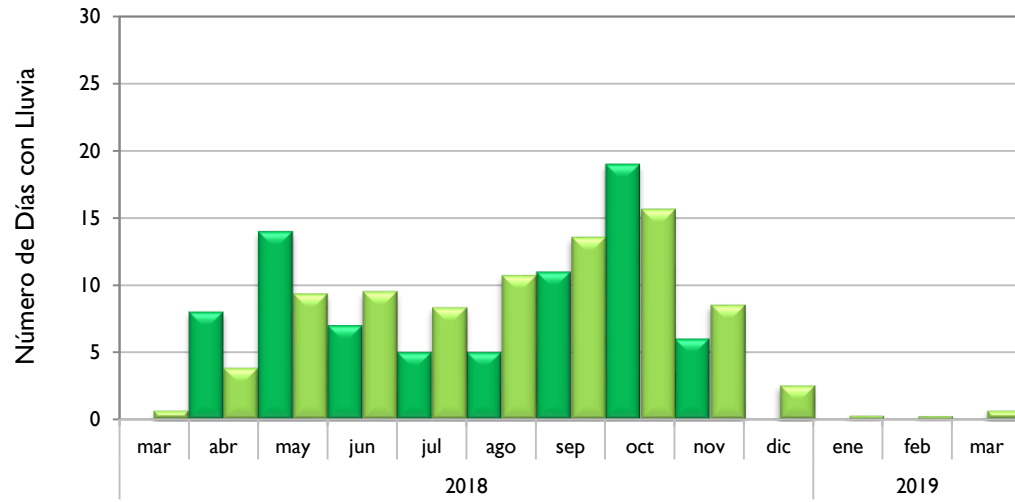

Febrero
2019

Boletín Climatológico

Seguimiento Mensual
del Número de Días con Lluvia

●
Estaciones de
Seguimiento

Comportamiento Mensual del Número de Días con Lluvia

Por Debajo De lo Normal

Soledad, Atlántico
Montería, Córdoba
Valledupar, César
Riohacha, La Guajira
Apto. El Dorado, Bogotá
Lebrija, Santander
Arauca, Arauca
Armenia, Quindío
Neiva, Huila
Barrancabermeja, Santander
Cúcuta, Norte de Santander
Palmira, Valle del Cauca
Villavicencio, Meta
Puerto Carreño, Vichada
Chachagüí, Nariño
Quibdó, Chocó
Santa Marta, Magdalena

Normal

Rionegro, Antioquia

Por Encima De lo Normal

Leticia, Amazonas

■ Observado 2018

■ Observado 2019

■ Climatología

Soledad - Atlántico

Santa Marta - Magdalena

Montería - Córdoba

Valledupar - Cesar

Observado 2018

Observado 2019

Climatología

Riohacha - La Guajira

Rionegro - Antioquia

Aeropuerto El Dorado - Bogotá D.C.

Lebrija - Santander

■ Observado 2018

■ Observado 2019

■ Climatología

Neiva - Huila

Palmira - Valle del Cauca

Cúcuta - Norte de Santander