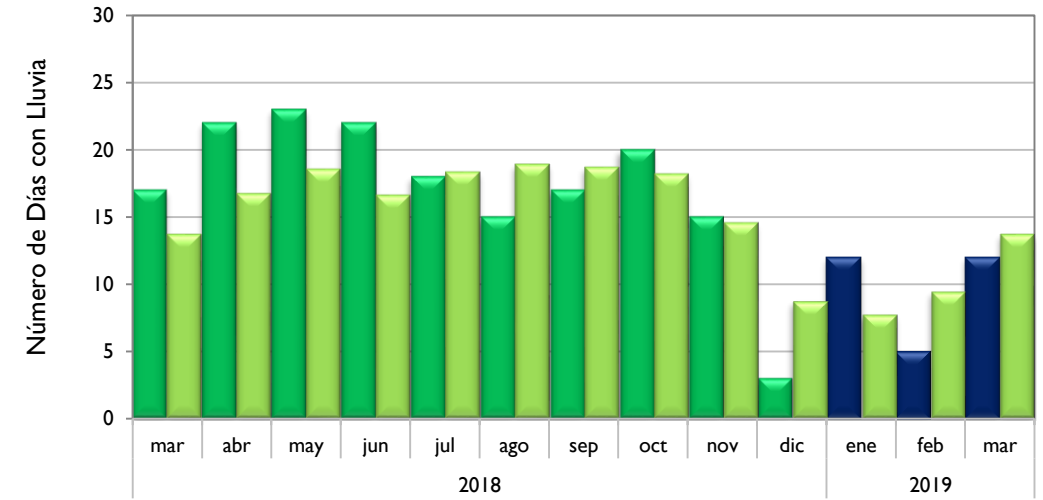

Febrero
2019

Boletín Climatológico

Seguimiento Mensual
del Número de Días con Lluvia

●
Estaciones de
Seguimiento

Comportamiento Mensual del Número de Días con Lluvia

Por Debajo De lo Normal

Soledad, Atlántico
Montería, Córdoba
Valledupar, César
Riohacha, La Guajira
Apto. El Dorado, Bogotá
Lebrija, Santander
Arauca, Arauca
Armenia, Quindío
Neiva, Huila
Barrancabermeja, Santander
Cúcuta, Norte de Santander
Palmira, Valle del Cauca
Villavicencio, Meta
Puerto Carreño, Vichada
Chachagüí, Nariño
Quibdó, Chocó
Santa Marta, Magdalena

Normal

Rionegro, Antioquia

Por Encima De lo Normal

Leticia, Amazonas

■ Observado 2018

■ Observado 2019

■ Climatología

Soledad - Atlántico

Santa Marta - Magdalena

Montería - Córdoba

Valledupar - Cesar

Observado 2018

Observado 2019

Climatología

Riohacha - La Guajira

Rionegro - Antioquia

Aeropuerto El Dorado - Bogotá D.C.

Lebrija - Santander

■ Observado 2018

■ Observado 2019

■ Climatología

Neiva - Huila

Palmira - Valle del Cauca

Cúcuta - Norte de Santander