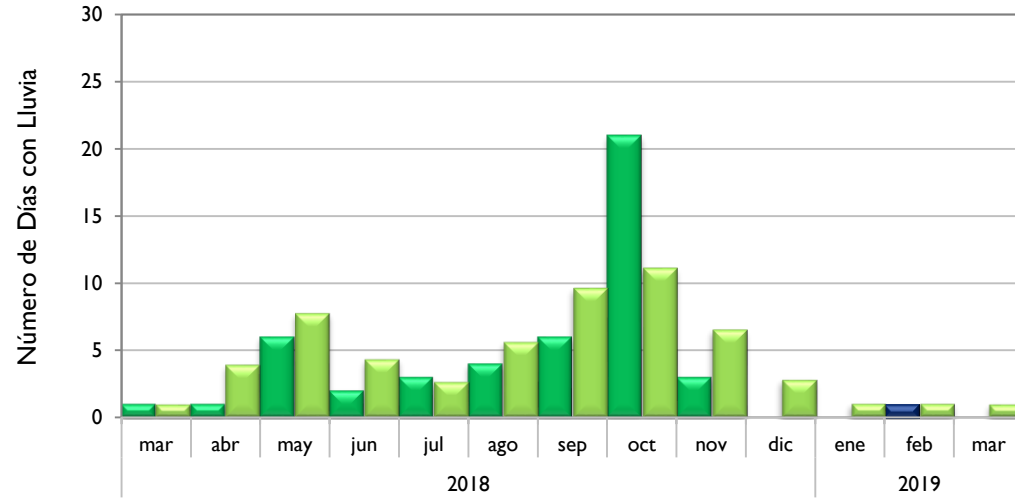

Febrero
2019

Boletín Climatológico

Seguimiento Mensual
del Número de Días con Lluvia

●
Estaciones de
Seguimiento

Comportamiento Mensual del Número de Días con Lluvia

Por Debajo De lo Normal

Soledad, Atlántico
Montería, Córdoba
Valledupar, César
Riohacha, La Guajira
Apto. El Dorado, Bogotá
Lebrija, Santander
Arauca, Arauca
Armenia, Quindío
Neiva, Huila
Barrancabermeja, Santander
Cúcuta, Norte de Santander
Palmira, Valle del Cauca
Villavicencio, Meta
Puerto Carreño, Vichada
Chachagüí, Nariño
Quibdó, Chocó
Santa Marta, Magdalena

Normal

Rionegro, Antioquia

Por Encima De lo Normal

Leticia, Amazonas

■ Observado 2018

■ Observado 2019

■ Climatología

Soledad - Atlántico

Santa Marta - Magdalena

Montería - Córdoba

Valledupar - Cesar

Observado 2018

Observado 2019

Climatología

Riohacha - La Guajira

Rionegro - Antioquia

Aeropuerto El Dorado - Bogotá D.C.

Lebrija - Santander

■ Observado 2018

■ Observado 2019

■ Climatología

Neiva - Huila

Palmira - Valle del Cauca

Cúcuta - Norte de Santander