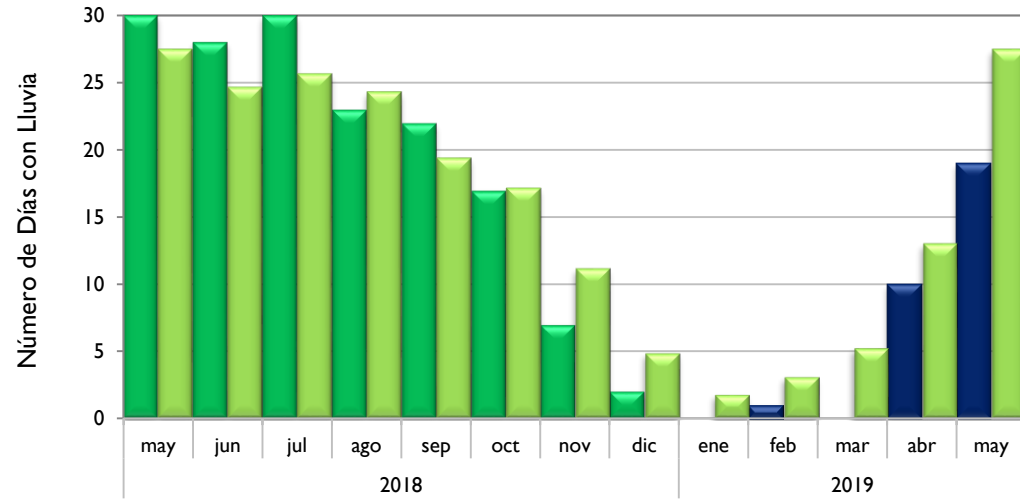

### Valledupar - Cesar

■ Observado 2018

■ Observado 2019

■ Climatología

**Riohacha – La Guajira**

**Rionegro - Antioquia**

**Aeropuerto El Dorado - Bogotá D.C.**

**Lebrija - Santander**

■ Observado 2018

■ Observado 2019

■ Climatología

**Neiva - Huila**

**Palmira - Valle del Cauca**

**Cúcuta - Norte de Santander**

**Chachagüi - Nariño**

Observado 2018

Observado 2019

Climatología

**Villavicencio - Meta**

**Arauca - Arauca**

**Puerto Carreño - Vichada**

**Leticia - Amazonas**

■ Observado 2018

■ Observado 2019

■ Climatología