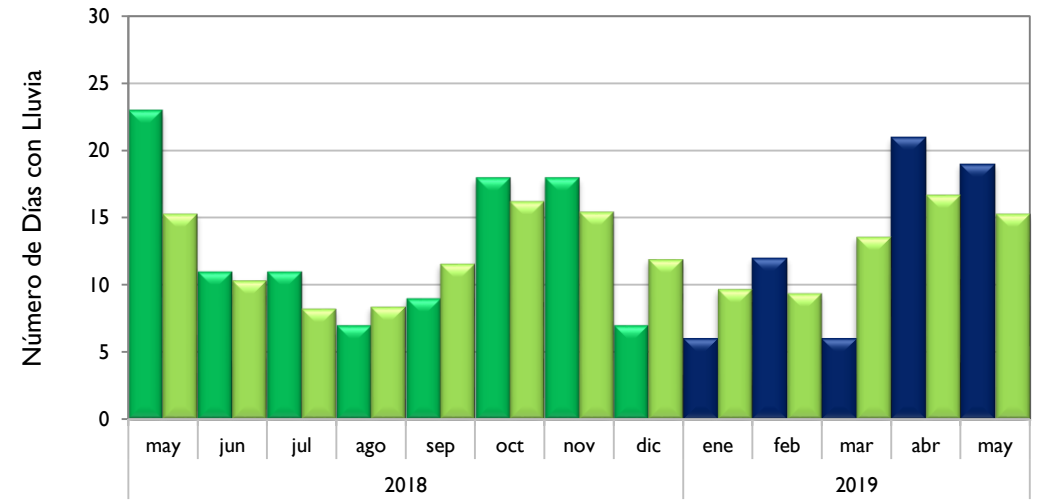

### Valledupar - Cesar

■ Observado 2018

■ Observado 2019

■ Climatología

**Riohacha – La Guajira**

**Rionegro - Antioquia**

**Aeropuerto El Dorado - Bogotá D.C.**

**Lebrija - Santander**

■ Observado 2018

■ Observado 2019

■ Climatología

**Neiva - Huila**

**Palmira - Valle del Cauca**

**Cúcuta - Norte de Santander**

**Chachagüi - Nariño**

Observado 2018

Observado 2019

Climatología

**Villavicencio - Meta**

**Arauca - Arauca**

**Puerto Carreño - Vichada**

**Leticia - Amazonas**

■ Observado 2018

■ Observado 2019