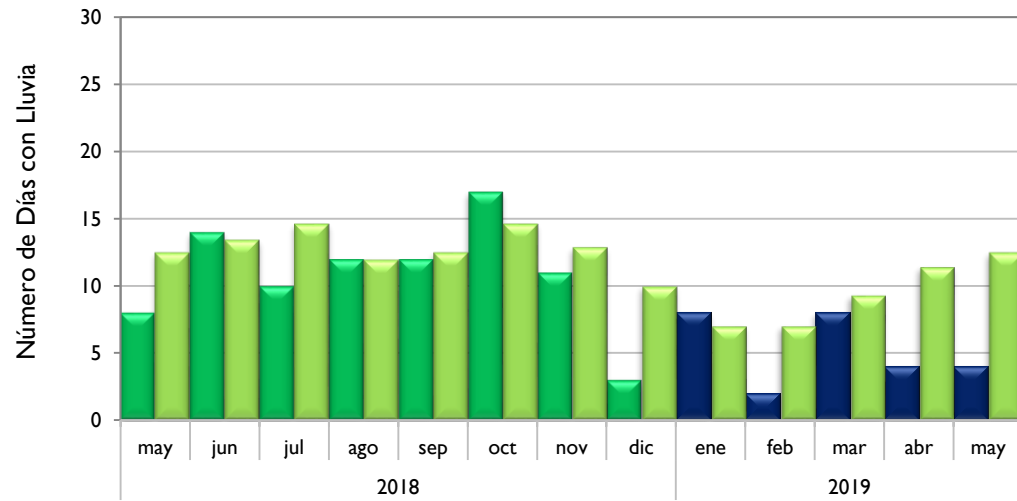

### Valledupar - Cesar

■ Observado 2018

■ Observado 2019

■ Climatología

**Riohacha – La Guajira**

**Rionegro - Antioquia**

**Aeropuerto El Dorado - Bogotá D.C.**

**Lebrija - Santander**

■ Observado 2018

■ Observado 2019

■ Climatología

**Neiva - Huila**

**Palmira - Valle del Cauca**

**Cúcuta - Norte de Santander**

**Chachagüi - Nariño**

Observado 2018

Observado 2019

Climatología

**Villavicencio - Meta**

**Arauca - Arauca**

**Puerto Carreño - Vichada**

**Leticia - Amazonas**

■ Observado 2018

■ Observado 2019