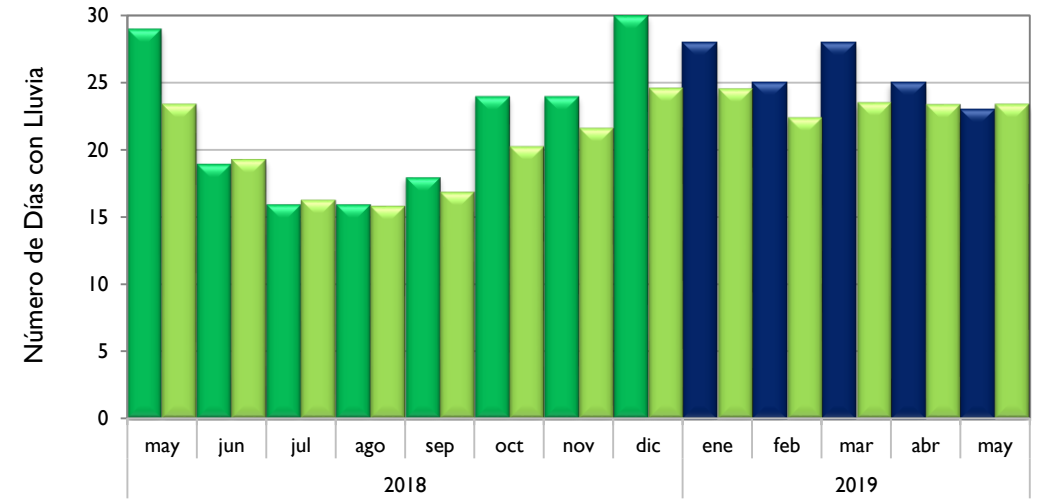

### Valledupar - Cesar

■ Observado 2018

■ Observado 2019

■ Climatología

**Riohacha – La Guajira**

**Rionegro - Antioquia**

**Aeropuerto El Dorado - Bogotá D.C.**

**Lebrija - Santander**

■ Observado 2018

■ Observado 2019

■ Climatología

**Neiva - Huila**

**Palmira - Valle del Cauca**

**Cúcuta - Norte de Santander**

**Chachagüi - Nariño**

Observado 2018

Observado 2019

Climatología

**Villavicencio - Meta**

**Arauca - Arauca**

**Puerto Carreño - Vichada**

**Leticia - Amazonas**

■ Observado 2018

■ Observado 2019

■ Climatología