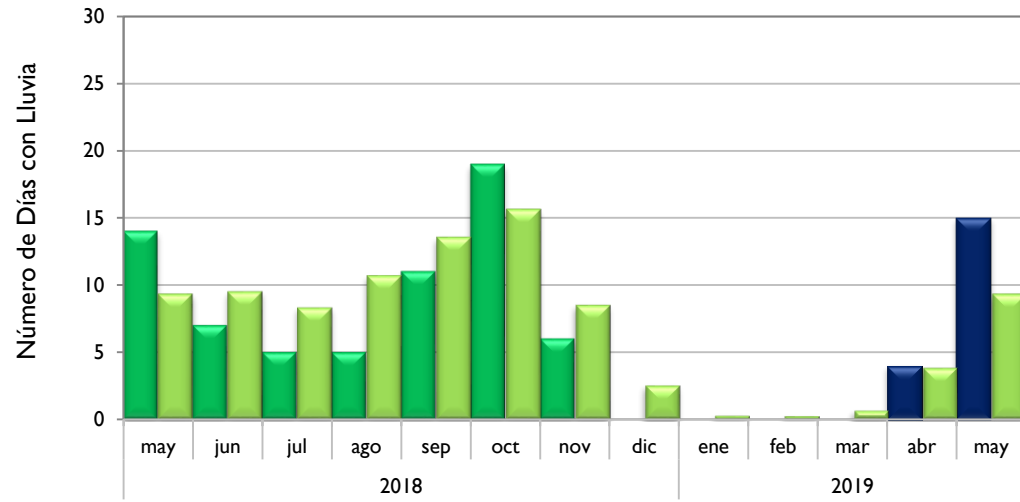

■ Observado 2018

■ Observado 2019

■ Climatología

Soledad - Atlántico