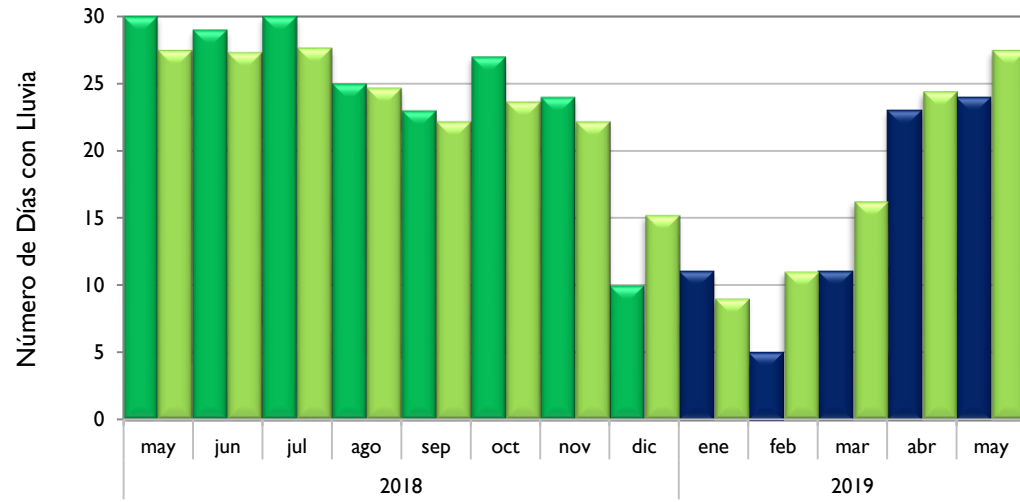

### Valledupar - Cesar

■ Observado 2018

■ Observado 2019

■ Climatología

**Riohacha – La Guajira**

**Rionegro - Antioquia**

**Aeropuerto El Dorado - Bogotá D.C.**

**Lebrija - Santander**

■ Observado 2018

■ Observado 2019

■ Climatología

**Neiva - Huila**

**Palmira - Valle del Cauca**

**Cúcuta - Norte de Santander**

**Chachagüi - Nariño**

Observado 2018

Observado 2019

Climatología

**Villavicencio - Meta**

**Arauca - Arauca**

**Puerto Carreño - Vichada**

**Leticia - Amazonas**

■ Observado 2018

■ Observado 2019