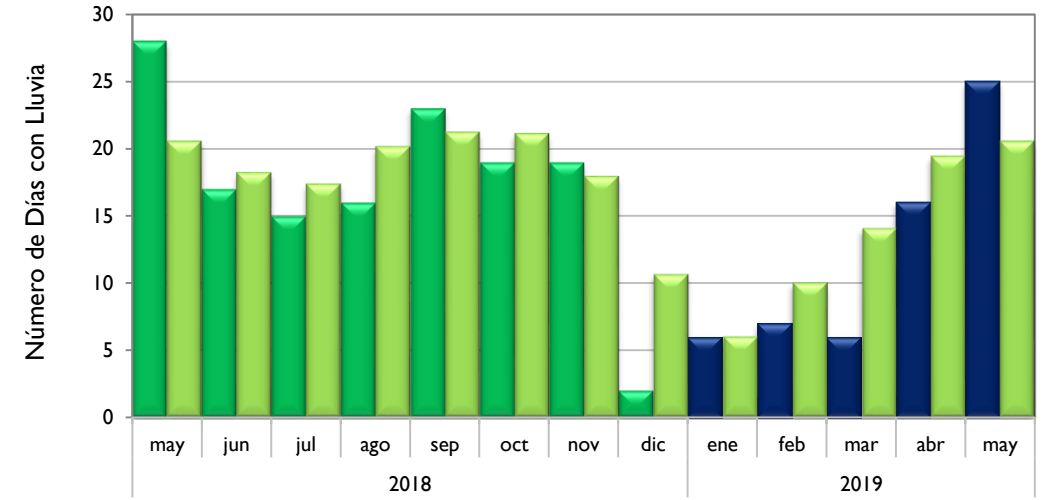

Barrancabermeja - Santander