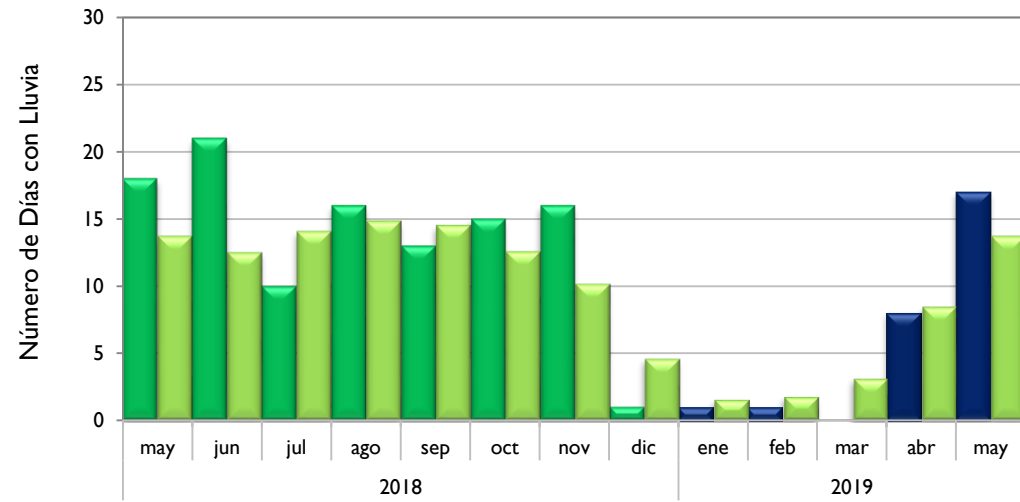

Montería - Córdoba