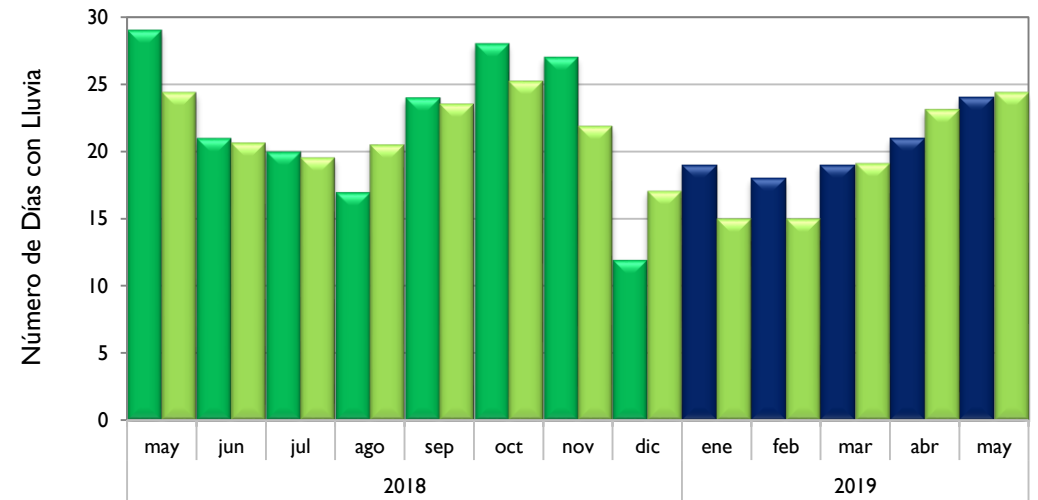

### Valledupar - Cesar

■ Observado 2018

■ Observado 2019

■ Climatología

**Riohacha – La Guajira**

**Rionegro - Antioquia**

**Aeropuerto El Dorado - Bogotá D.C.**

**Lebrija - Santander**

■ Observado 2018

■ Observado 2019

■ Climatología

**Neiva - Huila**

**Palmira - Valle del Cauca**

**Cúcuta - Norte de Santander**

**Chachagüi - Nariño**

Observado 2018

Observado 2019

Climatología

**Villavicencio - Meta**

**Arauca - Arauca**

**Puerto Carreño - Vichada**

**Leticia - Amazonas**

■ Observado 2018

■ Observado 2019