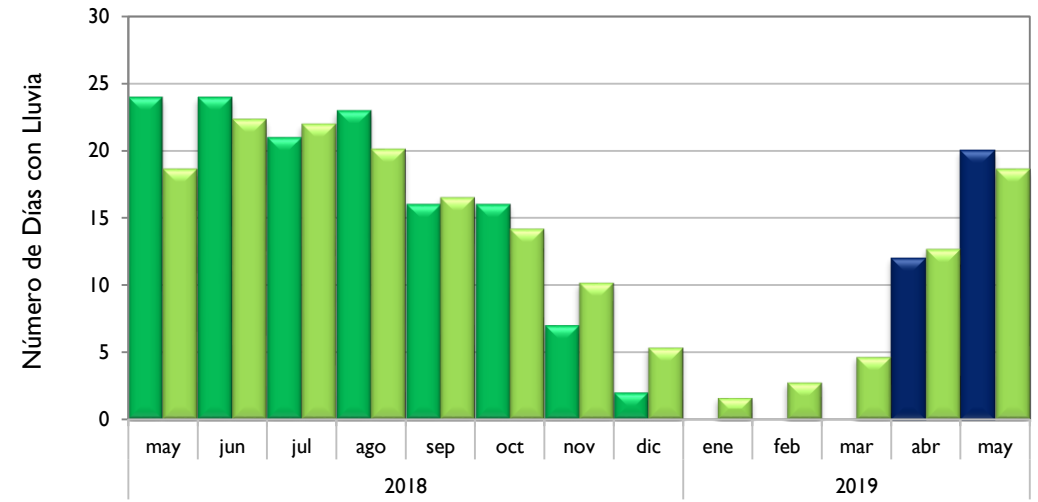

### Valledupar - Cesar

■ Observado 2018

■ Observado 2019

■ Climatología

**Riohacha – La Guajira**

**Rionegro - Antioquia**

**Aeropuerto El Dorado - Bogotá D.C.**

**Lebrija - Santander**

■ Observado 2018

■ Observado 2019

■ Climatología

**Neiva - Huila**

**Palmira - Valle del Cauca**

**Cúcuta - Norte de Santander**

**Chachagüi - Nariño**

Observado 2018

Observado 2019

Climatología

**Villavicencio - Meta**

**Arauca - Arauca**

**Puerto Carreño - Vichada**

**Leticia - Amazonas**

■ Observado 2018

■ Observado 2019