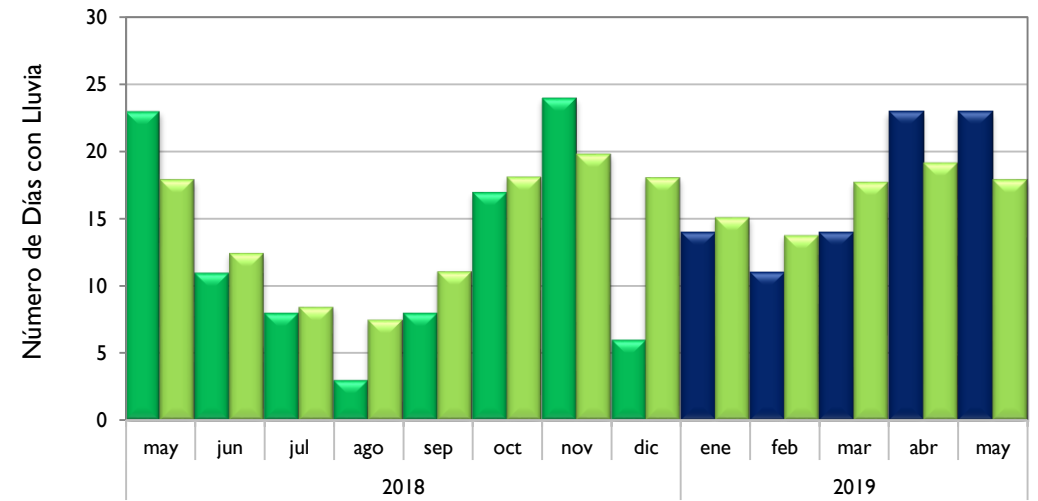

### Valledupar - Cesar

■ Observado 2018

■ Observado 2019

■ Climatología

**Riohacha – La Guajira**

**Rionegro - Antioquia**

**Aeropuerto El Dorado - Bogotá D.C.**

**Lebrija - Santander**

■ Observado 2018

■ Observado 2019

■ Climatología

**Neiva - Huila**

**Palmira - Valle del Cauca**

**Cúcuta - Norte de Santander**

**Chachagüi - Nariño**

Observado 2018

Observado 2019

Climatología

**Villavicencio - Meta**

**Arauca - Arauca**

**Puerto Carreño - Vichada**

**Leticia - Amazonas**

■ Observado 2018

■ Observado 2019