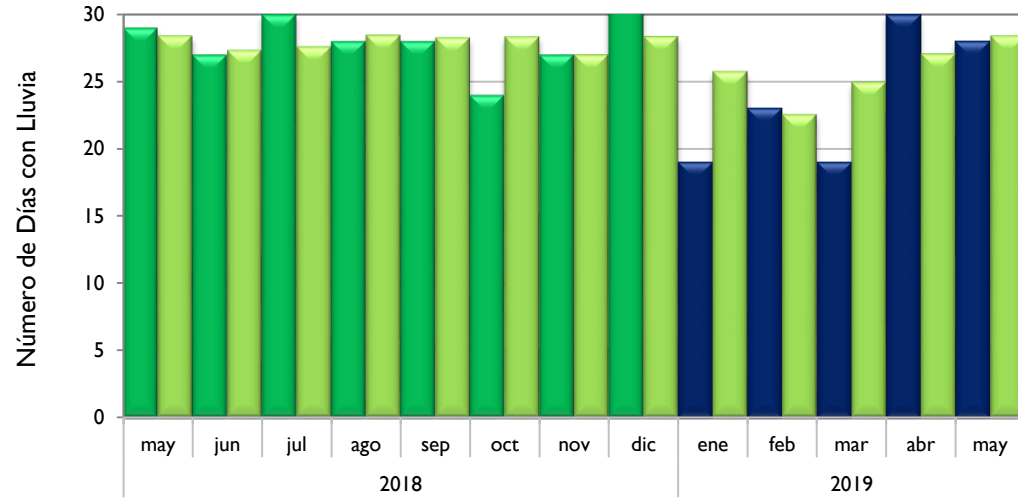

■ Observado 2018

■ Observado 2019

■ Climatología

Quibdó - Chocó