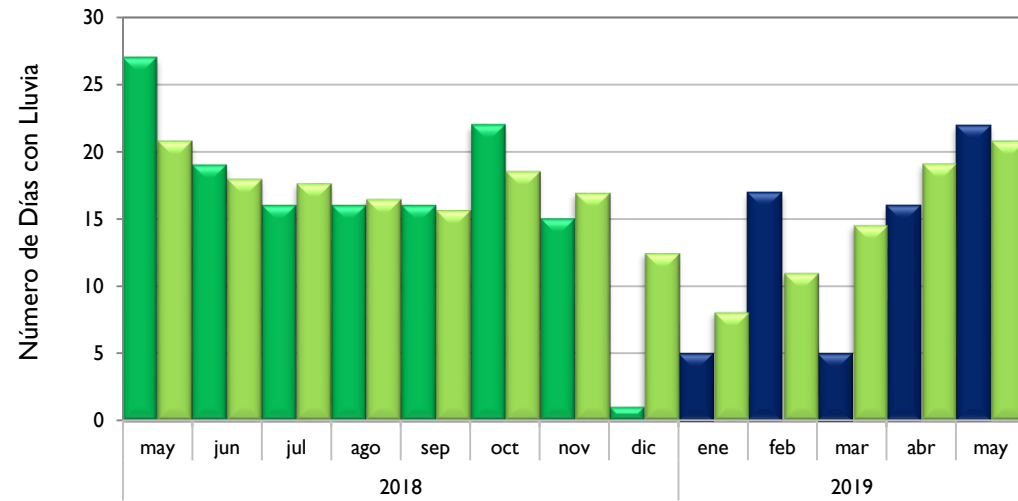

### Montería - Córdoba

### Valledupar - Cesar

■ Observado 2018

■ Observado 2019

■ Climatología

**Riohacha – La Guajira**

**Rionegro - Antioquia**

**Aeropuerto El Dorado - Bogotá D.C.**

**Lebrija - Santander**

■ Observado 2018

■ Observado 2019

■ Climatología

**Neiva - Huila**

**Palmira - Valle del Cauca**

**Cúcuta - Norte de Santander**

**Chachagüi - Nariño**

Observado 2018

Observado 2019

Climatología

**Villavicencio - Meta**

**Arauca - Arauca**

**Puerto Carreño - Vichada**

**Leticia - Amazonas**

■ Observado 2018

■ Observado 2019