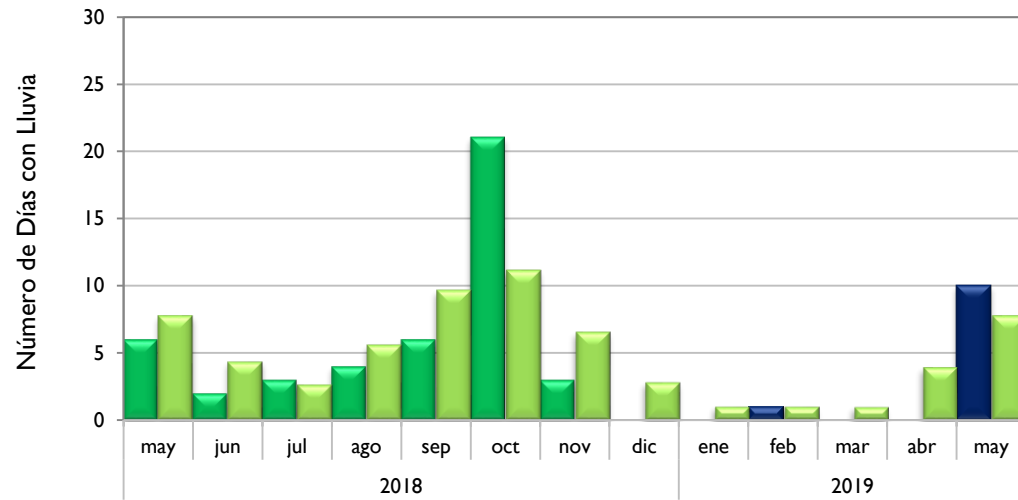

### Montería - Córdoba

### Valledupar - Cesar

■ Observado 2018

■ Observado 2019

■ Climatología

**Riohacha – La Guajira**

**Rionegro - Antioquia**

**Aeropuerto El Dorado - Bogotá D.C.**

**Lebrija - Santander**

■ Observado 2018

■ Observado 2019

■ Climatología

**Neiva - Huila**

**Palmira - Valle del Cauca**

**Cúcuta - Norte de Santander**

**Chachagüi - Nariño**

Observado 2018

Observado 2019

Climatología

**Villavicencio - Meta**

**Arauca - Arauca**

**Puerto Carreño - Vichada**

**Leticia - Amazonas**

■ Observado 2018

■ Observado 2019