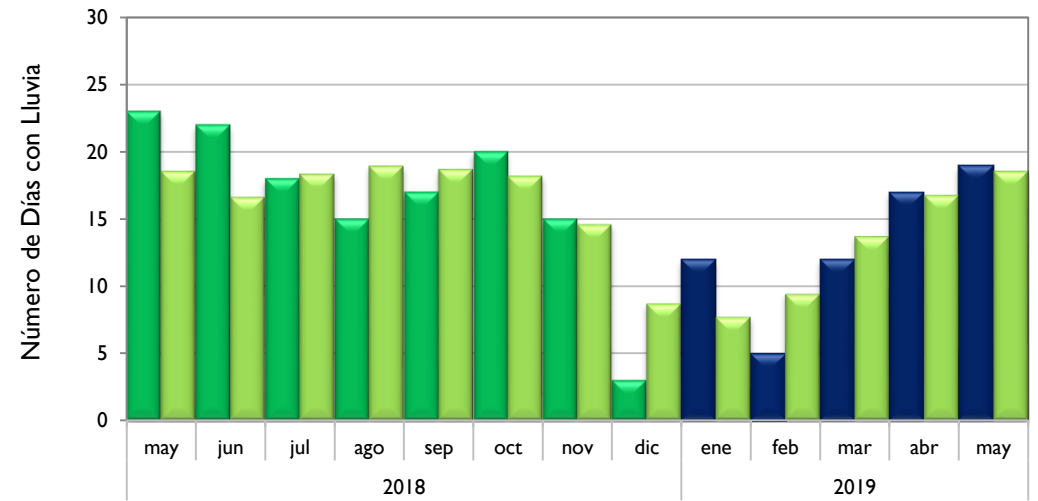

### Valledupar - Cesar

■ Observado 2018

■ Observado 2019

■ Climatología

**Riohacha – La Guajira**

**Rionegro - Antioquia**

**Aeropuerto El Dorado - Bogotá D.C.**

**Lebrija - Santander**

■ Observado 2018

■ Observado 2019

■ Climatología

**Neiva - Huila**

**Palmira - Valle del Cauca**

**Cúcuta - Norte de Santander**

**Chachagüi - Nariño**

Observado 2018

Observado 2019

Climatología

**Villavicencio - Meta**

**Arauca - Arauca**

**Puerto Carreño - Vichada**

**Leticia - Amazonas**

■ Observado 2018

■ Observado 2019