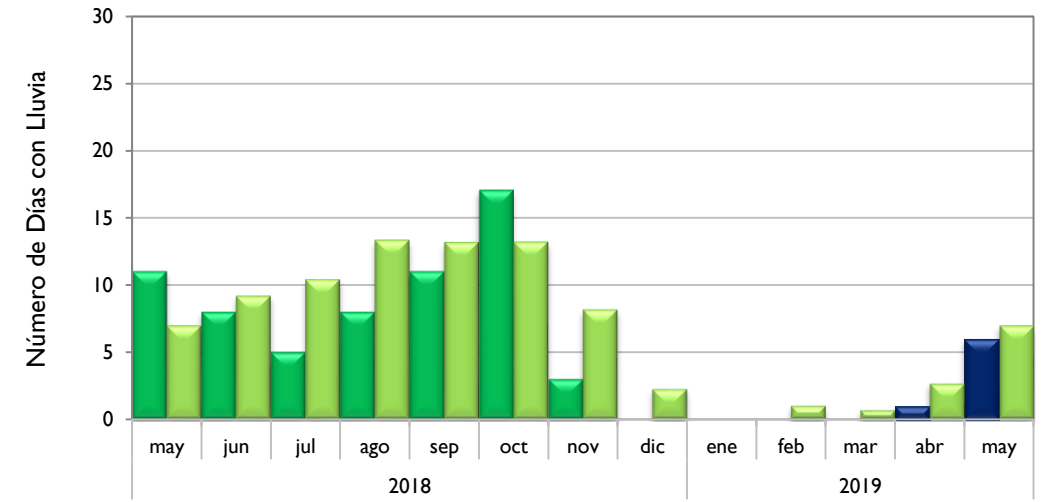

Santa Marta - Magdalena