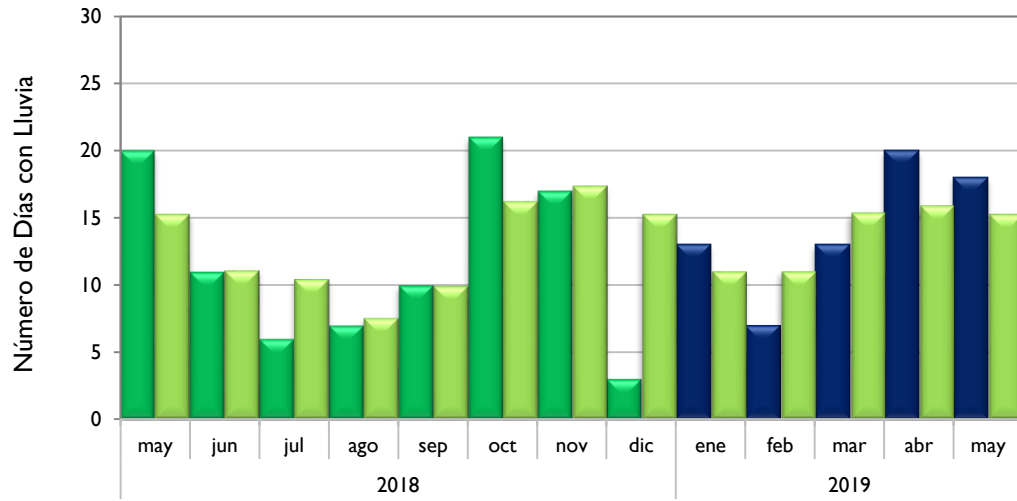

### Montería - Córdoba

### Valledupar - Cesar

■ Observado 2018

■ Observado 2019

■ Climatología

**Riohacha – La Guajira**

**Rionegro - Antioquia**

**Aeropuerto El Dorado - Bogotá D.C.**

**Lebrija - Santander**

■ Observado 2018

■ Observado 2019

■ Climatología

**Neiva - Huila**

**Palmira - Valle del Cauca**

**Cúcuta - Norte de Santander**

**Chachagüi - Nariño**

Observado 2018

Observado 2019

Climatología

**Villavicencio - Meta**

**Arauca - Arauca**

**Puerto Carreño - Vichada**

**Leticia - Amazonas**

■ Observado 2018

■ Observado 2019