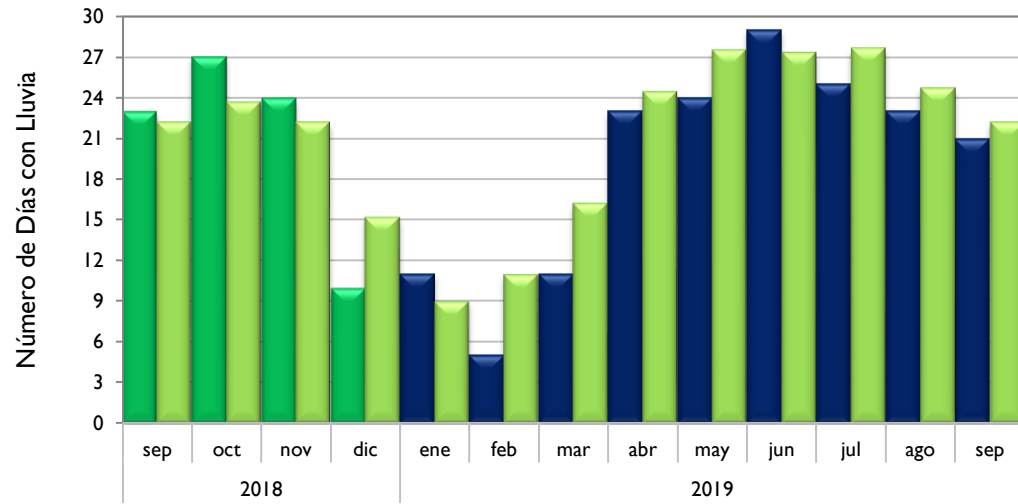

Santa Marta - Magdalena

Montería - Córdoba

Valledupar - Cesar

■ Observado 2018

■ Observado 2019

■ Climatología

Riohacha - La Guajira

Rionegro - Antioquia

Aeropuerto El Dorado - Bogotá D. C.

Lebrija - Santander

■ Observado 2018

■ Observado 2019

■ Climatología

Neiva - Huila

Palmira - Valle del Cauca

Cúcuta - Norte de Santander

Chachagüi - Nariño

■ Observado 2018

■ Observado 2019

■ Climatología

Villavicencio - Meta

Arauca - Arauca

Puerto Carreño - Vichada

Leticia - Amazonas

Observado 2018

Observado 2019

Climatología

Quibdó - Chocó

Barrancabermeja - Santander

Armenia - Quindío