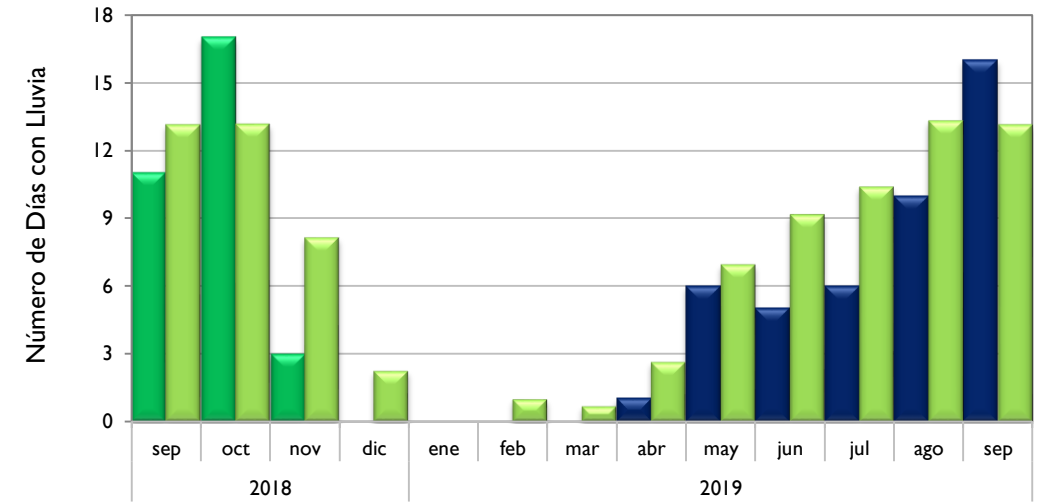

Septiembre
2019

Boletín Climatológico

Comportamiento Mensual
del Número de Días con Lluvia

●
Estaciones de
Seguimiento

Comportamiento Mensual del Número de Días con Lluvia

Por Debajo De lo Normal

Chachagüí, Nariño
Arauca, Arauca
Quibdó, Chocó

Normal (+/- 3 días respecto al promedio)

Rionegro, Antioquia
Apto. El Dorado, Bogotá D. C.
Lebrija, Santander
Neiva, Huila
Palmira, Valle del Cauca
Cúcuta, Norte de Santander
Villavicencio, Meta
Puerto Carreño, Vichada
Barrancabermeja, Santander
Armenia, Quindío

Por Encima De lo Normal

Soledad, Atlántico
Santa Marta, Magdalena
Montería, Córdoba
Valledupar, Cesar
Riohacha, La Guajira
Leticia, Amazonas

■ Observado 2018

■ Observado 2019

■ Climatología

Soledad - Atlántico

Santa Marta - Magdalena

Montería - Córdoba

Valledupar - Cesar

■ Observado 2018

■ Observado 2019

■ Climatología

Riohacha - La Guajira

Rionegro - Antioquia