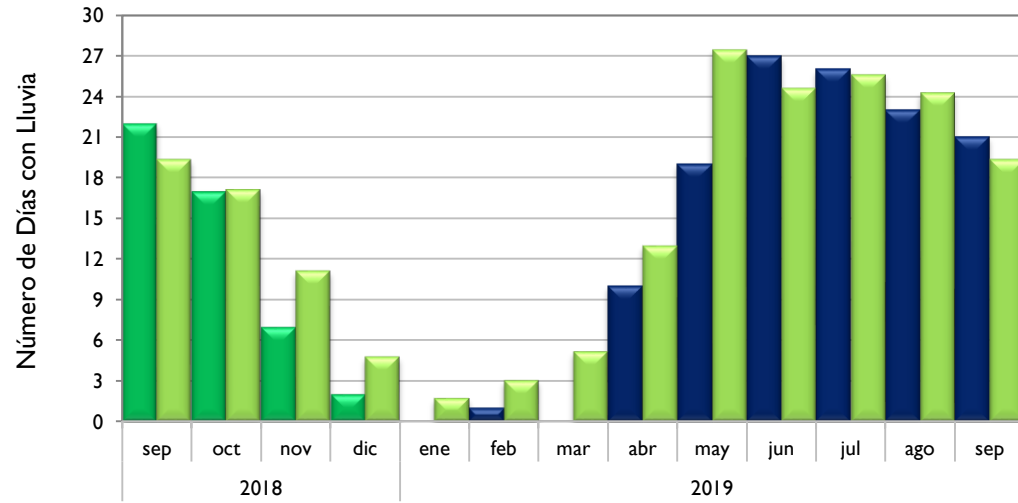

Santa Marta - Magdalena

Montería - Córdoba

Valledupar - Cesar

■ Observado 2018

■ Observado 2019

■ Climatología

Riohacha - La Guajira

Rionegro - Antioquia

Aeropuerto El Dorado - Bogotá D. C.

Lebrija - Santander

■ Observado 2018

■ Observado 2019

■ Climatología

Neiva - Huila

Palmira - Valle del Cauca

Cúcuta - Norte de Santander

Chachagüi - Nariño

■ Observado 2018

■ Observado 2019

■ Climatología

Villavicencio - Meta

Arauca - Arauca

Puerto Carreño - Vichada

Leticia - Amazonas

Observado 2018

Observado 2019

Climatología

Quibdó - Chocó

Barrancabermeja - Santander

Armenia - Quindío