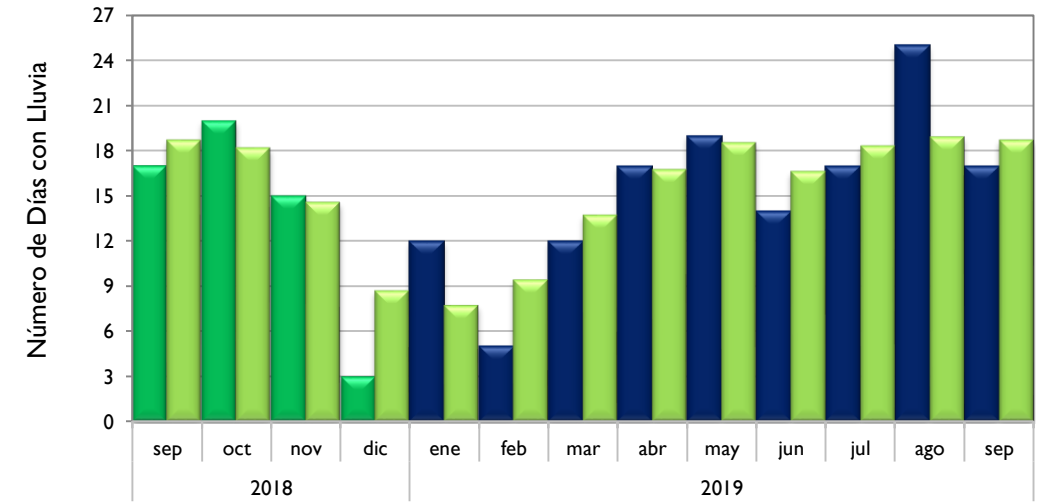

Por Encima De lo Normal

Soledad, Atlántico
Santa Marta, Magdalena
Montería, Córdoba
Valledupar, Cesar
Riohacha, La Guajira
Leticia, Amazonas

■ Observado 2018

■ Observado 2019

■ Climatología

Soledad - Atlántico

Santa Marta - Magdalena

Montería - Córdoba

Valledupar - Cesar

■ Observado 2018

■ Observado 2019

■ Climatología

Riohacha - La Guajira

Rionegro - Antioquia

Aeropuerto El Dorado - Bogotá D. C.

Lebrija - Santander

■ Observado 2018

■ Observado 2019

■ Climatología

Neiva - Huila

Palmira - Valle del Cauca

Cúcuta - Norte de Santander