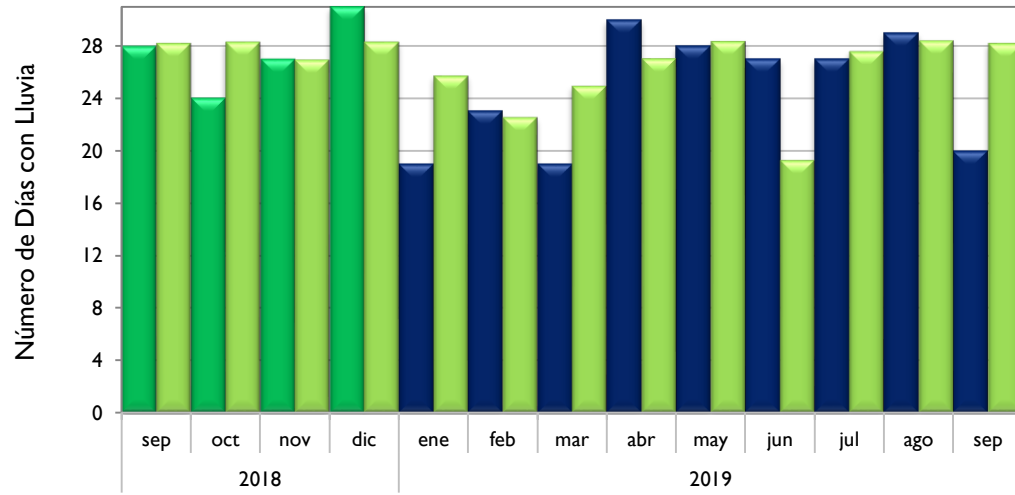

Santa Marta - Magdalena

Montería - Córdoba

Valledupar - Cesar

■ Observado 2018

■ Observado 2019

■ Climatología

Riohacha - La Guajira

Rionegro - Antioquia

Aeropuerto El Dorado - Bogotá D. C.

Lebrija - Santander

■ Observado 2018

■ Observado 2019

■ Climatología

Neiva - Huila

Palmira - Valle del Cauca

Cúcuta - Norte de Santander

Chachagüi - Nariño

■ Observado 2018

■ Observado 2019

■ Climatología

Villavicencio - Meta

Arauca - Arauca

Puerto Carreño - Vichada

Leticia - Amazonas

Observado 2018

Observado 2019

Climatología

Quibdó - Chocó

Barrancabermeja - Santander

Armenia - Quindío