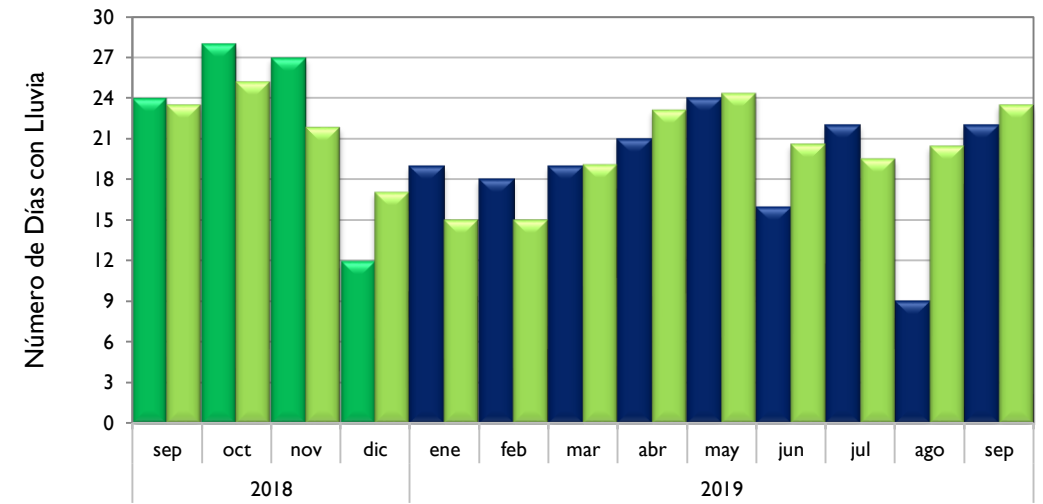

Por Encima De lo Normal

Soledad, Atlántico
Santa Marta, Magdalena
Montería, Córdoba
Valledupar, Cesar
Riohacha, La Guajira
Leticia, Amazonas

■ Observado 2018

■ Observado 2019

■ Climatología

Soledad - Atlántico

Santa Marta - Magdalena

Montería - Córdoba

Valledupar - Cesar

■ Observado 2018

■ Observado 2019

■ Climatología

Riohacha - La Guajira

Rionegro - Antioquia

Aeropuerto El Dorado - Bogotá D. C.

Lebrija - Santander

■ Observado 2018

■ Observado 2019

■ Climatología

Neiva - Huila

Palmira - Valle del Cauca

Cúcuta - Norte de Santander