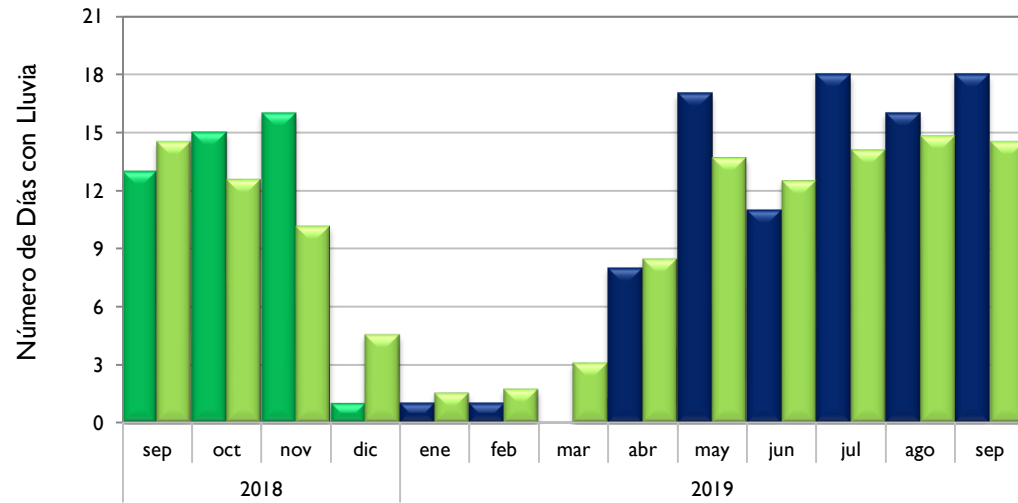

Normal (+/- 3 días respecto al promedio)

Rionegro, Antioquia
Apto. El Dorado, Bogotá D. C.
Lebrija, Santander
Neiva, Huila
Palmira, Valle del Cauca
Cúcuta, Norte de Santander
Villavicencio, Meta
Puerto Carreño, Vichada
Barrancabermeja, Santander
Armenia, Quindío

Por Encima De lo Normal

Soledad, Atlántico
Santa Marta, Magdalena
Montería, Córdoba
Valledupar, Cesar
Riohacha, La Guajira
Leticia, Amazonas

■ Observado 2018

■ Observado 2019

■ Climatología

Soledad - Atlántico

Santa Marta - Magdalena

Montería - Córdoba

Valledupar - Cesar

■ Observado 2018

■ Observado 2019

■ Climatología

Riohacha - La Guajira

Rionegro - Antioquia

Aeropuerto El Dorado - Bogotá D. C.

Lebrija - Santander

■ Observado 2018

■ Observado 2019

■ Climatología

Neiva - Huila

Palmira - Valle del Cauca

Cúcuta - Norte de Santander