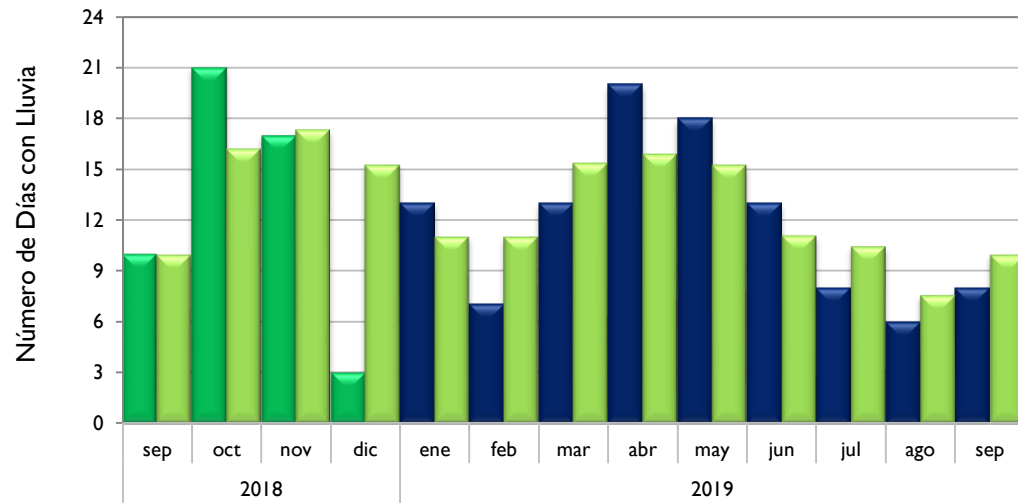

Santa Marta - Magdalena

Montería - Córdoba

Valledupar - Cesar

■ Observado 2018

■ Observado 2019

■ Climatología

Riohacha - La Guajira

Rionegro - Antioquia

Aeropuerto El Dorado - Bogotá D. C.

Lebrija - Santander

■ Observado 2018

■ Observado 2019

■ Climatología

Neiva - Huila

Palmira - Valle del Cauca

Cúcuta - Norte de Santander

Chachagüi - Nariño

■ Observado 2018

■ Observado 2019

■ Climatología

Villavicencio - Meta

Arauca - Arauca

Puerto Carreño - Vichada

Leticia - Amazonas