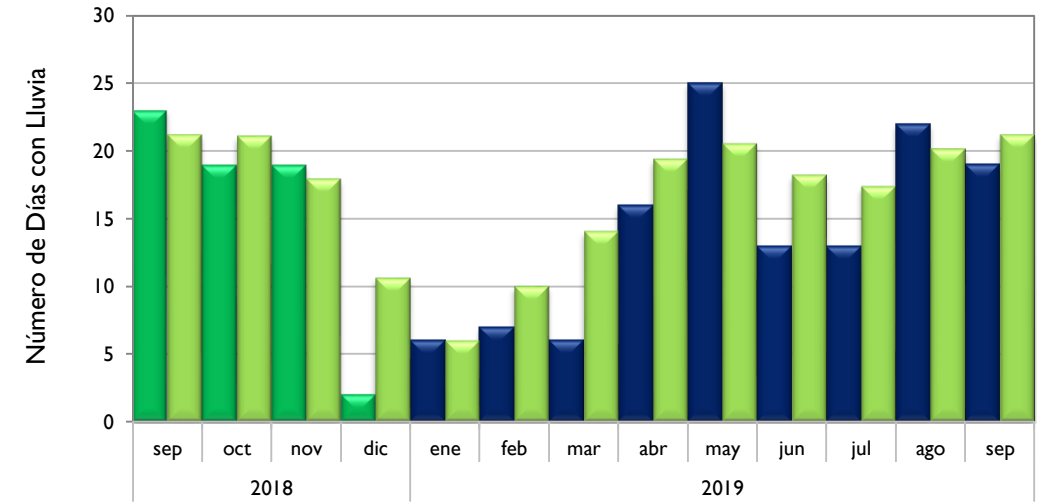

Chachagüi - Nariño

■ Observado 2018

■ Observado 2019

■ Climatología

Villavicencio - Meta

Arauca - Arauca

Puerto Carreño - Vichada

Leticia - Amazonas

Observado 2018

Observado 2019

Climatología

Quibdó - Chocó

Barrancabermeja - Santander

Armenia - Quindío