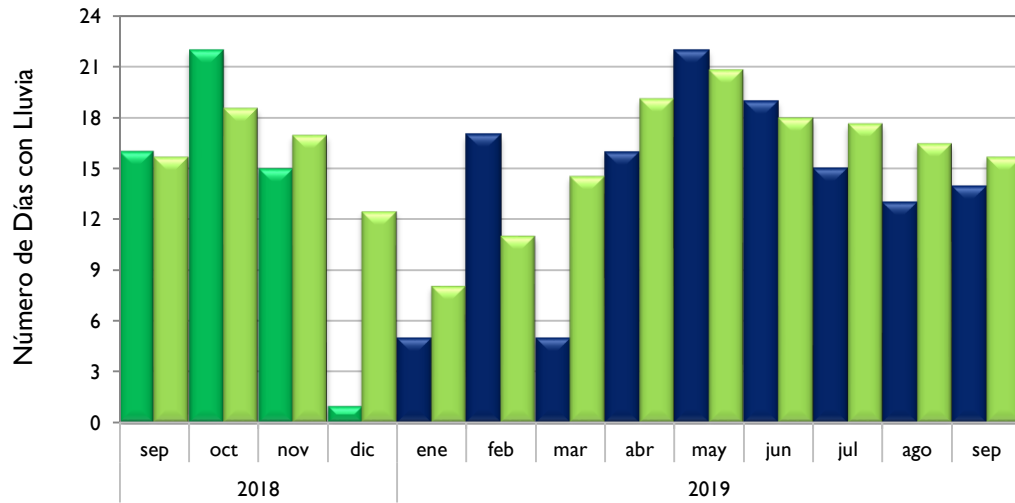

Por Encima De lo Normal

Soledad, Atlántico
Santa Marta, Magdalena
Montería, Córdoba
Valledupar, Cesar
Riohacha, La Guajira
Leticia, Amazonas

■ Observado 2018

■ Observado 2019

■ Climatología

Soledad - Atlántico

Santa Marta - Magdalena

Montería - Córdoba

Valledupar - Cesar

■ Observado 2018

■ Observado 2019

■ Climatología

Riohacha - La Guajira

Rionegro - Antioquia

Aeropuerto El Dorado - Bogotá D. C.

Lebrija - Santander

■ Observado 2018

■ Observado 2019

■ Climatología

Neiva - Huila

Palmira - Valle del Cauca

Cúcuta - Norte de Santander