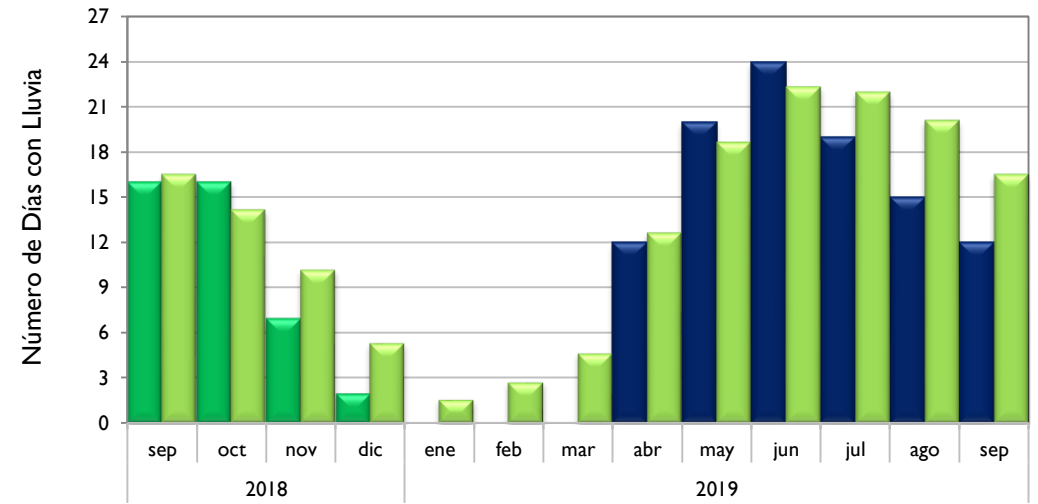

Santa Marta - Magdalena

Montería - Córdoba

Valledupar - Cesar

■ Observado 2018

■ Observado 2019

■ Climatología

Riohacha - La Guajira

Rionegro - Antioquia

Aeropuerto El Dorado - Bogotá D. C.

Lebrija - Santander

■ Observado 2018

■ Observado 2019

■ Climatología

Neiva - Huila

Palmira - Valle del Cauca

Cúcuta - Norte de Santander

Chachagüi - Nariño

■ Observado 2018

■ Observado 2019

■ Climatología

Villavicencio - Meta

Arauca - Arauca

Puerto Carreño - Vichada

Leticia - Amazonas

Observado 2018

Observado 2019

Climatología

Quibdó - Chocó

Barrancabermeja - Santander

Armenia - Quindío