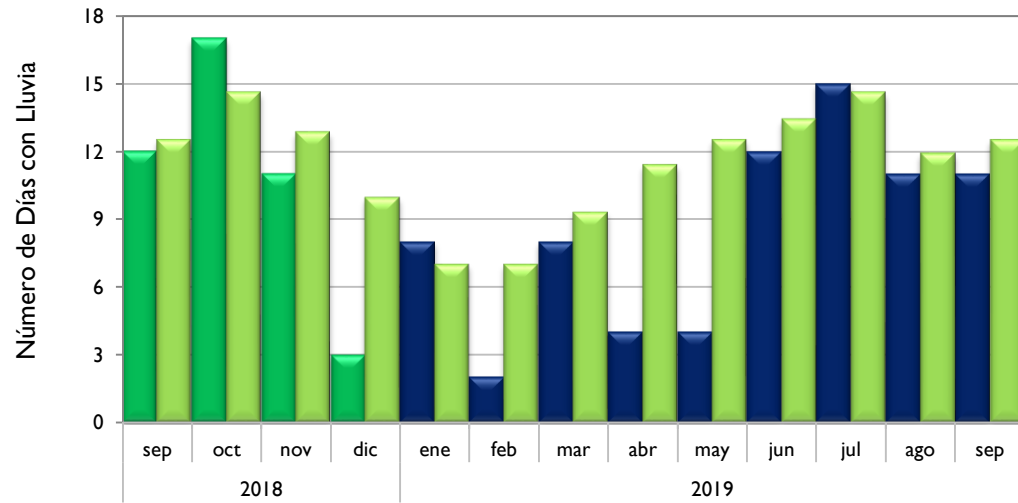

Santa Marta - Magdalena

Montería - Córdoba

Valledupar - Cesar

■ Observado 2018

■ Observado 2019

■ Climatología

Riohacha - La Guajira

Rionegro - Antioquia

Aeropuerto El Dorado - Bogotá D. C.

Lebrija - Santander

■ Observado 2018

■ Observado 2019

■ Climatología

Neiva - Huila

Palmira - Valle del Cauca

Cúcuta - Norte de Santander

Chachagüi - Nariño

■ Observado 2018

■ Observado 2019

■ Climatología

Villavicencio - Meta

Arauca - Arauca

Puerto Carreño - Vichada

Leticia - Amazonas