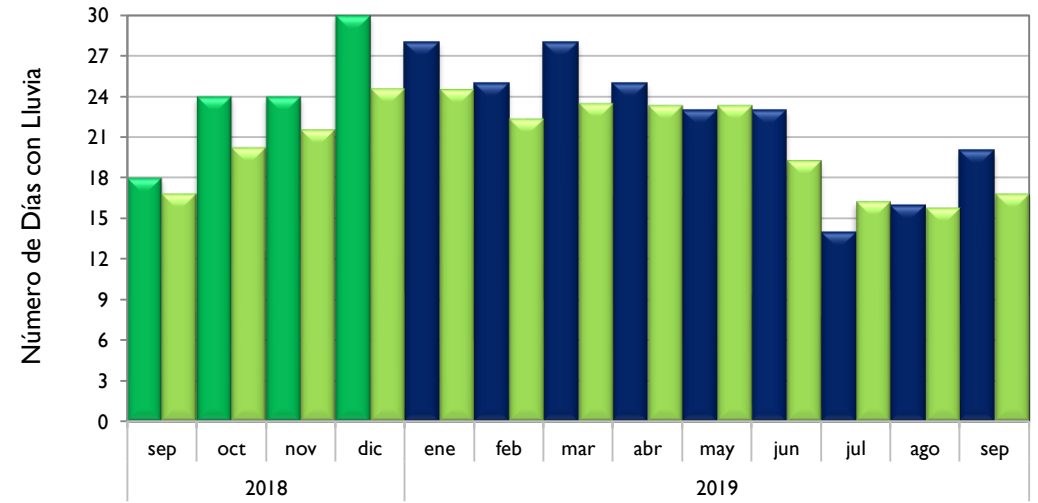

Aeropuerto El Dorado - Bogotá D. C.

Lebrija - Santander

■ Observado 2018

■ Observado 2019

■ Climatología

Neiva - Huila

Palmira - Valle del Cauca

Cúcuta - Norte de Santander

Chachagüi - Nariño

■ Observado 2018

■ Observado 2019

■ Climatología

Villavicencio - Meta

Arauca - Arauca

Puerto Carreño - Vichada

Leticia - Amazonas

Observado 2018

Observado 2019

Climatología

Quibdó - Chocó

Barrancabermeja - Santander

Armenia - Quindío