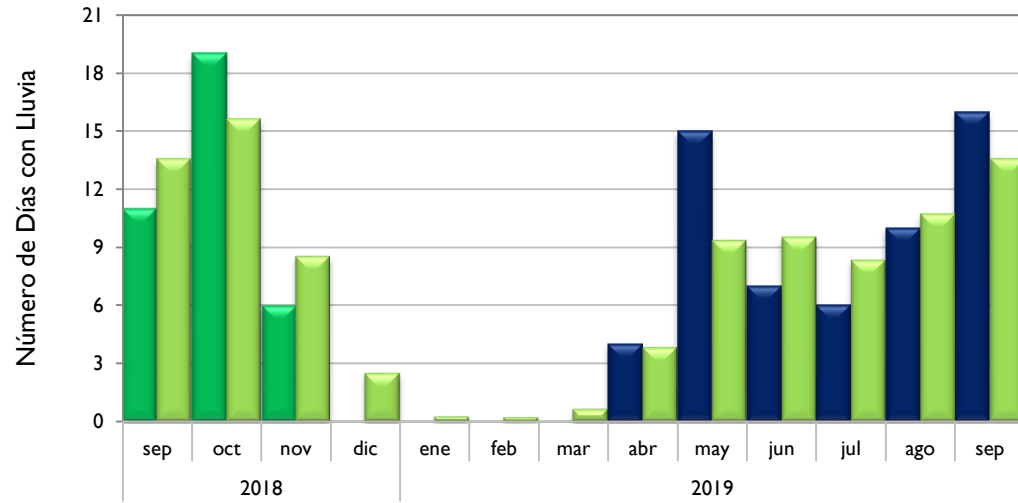

Normal (+/- 3 días respecto al promedio)

Rionegro, Antioquia
Apto. El Dorado, Bogotá D. C.
Lebrija, Santander
Neiva, Huila
Palmira, Valle del Cauca
Cúcuta, Norte de Santander
Villavicencio, Meta
Puerto Carreño, Vichada
Barrancabermeja, Santander
Armenia, Quindío

Por Encima De lo Normal

Soledad, Atlántico
Santa Marta, Magdalena
Montería, Córdoba
Valledupar, Cesar
Riohacha, La Guajira
Leticia, Amazonas

■ Observado 2018

■ Observado 2019

■ Climatología

Soledad - Atlántico

Santa Marta - Magdalena

Montería - Córdoba

Valledupar - Cesar

■ Observado 2018

■ Observado 2019

■ Climatología

Riohacha - La Guajira

Rionegro - Antioquia

Aeropuerto El Dorado - Bogotá D. C.

Lebrija - Santander

■ Observado 2018

■ Observado 2019

■ Climatología

Neiva - Huila

Palmira - Valle del Cauca

Cúcuta - Norte de Santander