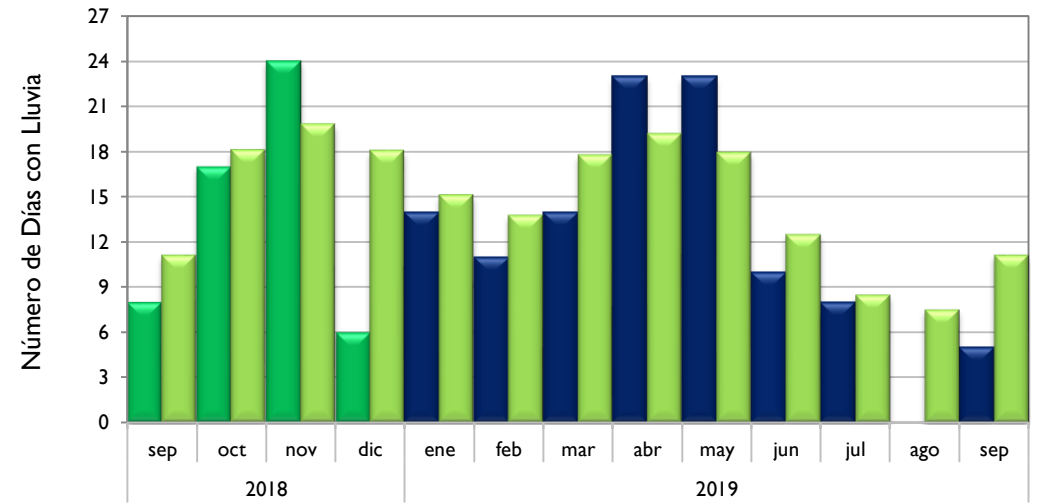

Santa Marta - Magdalena

Montería - Córdoba

Valledupar - Cesar

■ Observado 2018

■ Observado 2019

■ Climatología

Riohacha - La Guajira

Rionegro - Antioquia

Aeropuerto El Dorado - Bogotá D. C.

Lebrija - Santander

■ Observado 2018

■ Observado 2019

■ Climatología

Neiva - Huila

Palmira - Valle del Cauca

Cúcuta - Norte de Santander

Chachagüi - Nariño

■ Observado 2018

■ Observado 2019

■ Climatología

Villavicencio - Meta

Arauca - Arauca

Puerto Carreño - Vichada

Leticia - Amazonas