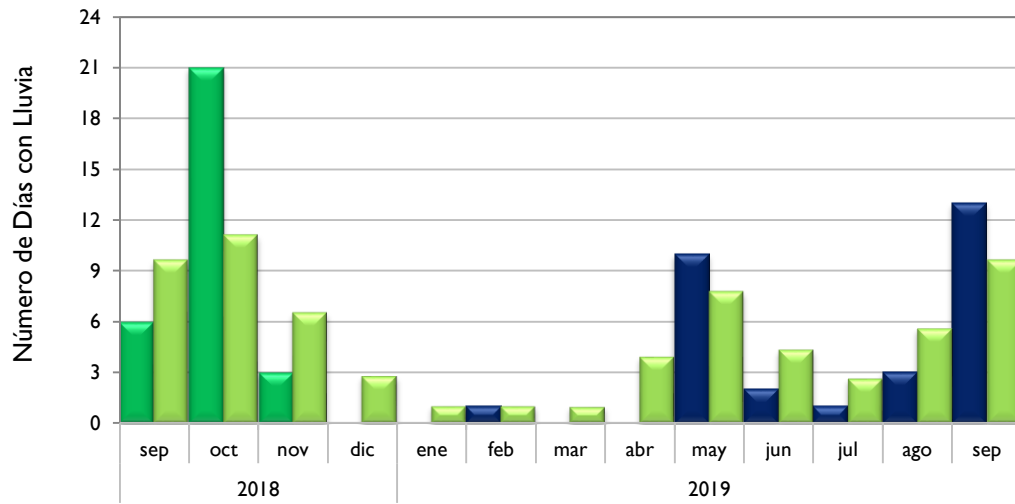

Por Encima De lo Normal

Soledad, Atlántico
Santa Marta, Magdalena
Montería, Córdoba
Valledupar, Cesar
Riohacha, La Guajira
Leticia, Amazonas

■ Observado 2018

■ Observado 2019

■ Climatología

Soledad - Atlántico

Santa Marta - Magdalena

Montería - Córdoba

Valledupar - Cesar

■ Observado 2018

■ Observado 2019

■ Climatología

Riohacha - La Guajira

Rionegro - Antioquia

Aeropuerto El Dorado - Bogotá D. C.

Lebrija - Santander

■ Observado 2018

■ Observado 2019

■ Climatología

Neiva - Huila

Palmira - Valle del Cauca

Cúcuta - Norte de Santander

Chachagüi - Nariño

■ Observado 2018

■ Observado 2019

■ Climatología

Villavicencio - Meta

Arauca - Arauca

Puerto Carreño - Vichada

Leticia - Amazonas