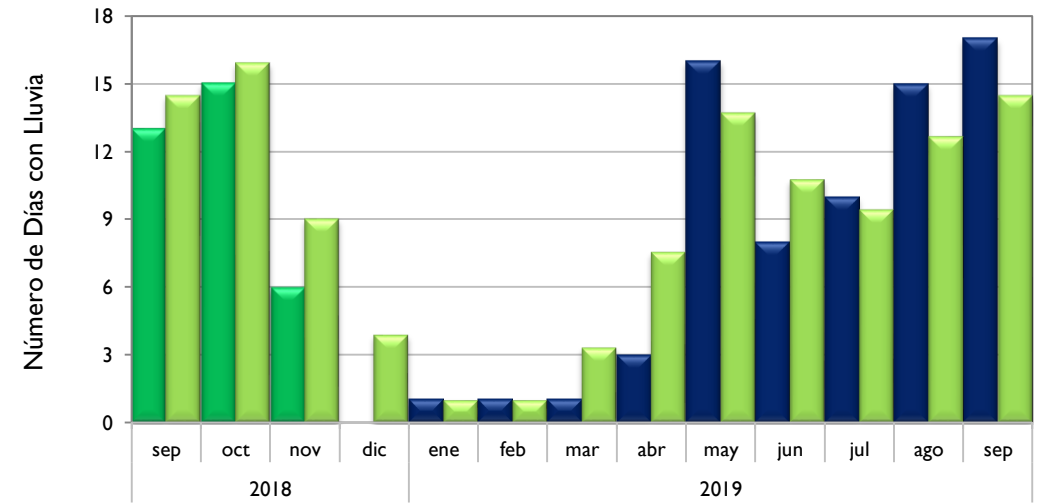

Normal (+/- 3 días respecto al promedio)

Rionegro, Antioquia
Apto. El Dorado, Bogotá D. C.
Lebrija, Santander
Neiva, Huila
Palmira, Valle del Cauca
Cúcuta, Norte de Santander
Villavicencio, Meta
Puerto Carreño, Vichada
Barrancabermeja, Santander
Armenia, Quindío

Por Encima De lo Normal

Soledad, Atlántico
Santa Marta, Magdalena
Montería, Córdoba
Valledupar, Cesar
Riohacha, La Guajira
Leticia, Amazonas

■ Observado 2018

■ Observado 2019

■ Climatología

Soledad - Atlántico

Santa Marta - Magdalena

Montería - Córdoba

Valledupar - Cesar

■ Observado 2018

■ Observado 2019

■ Climatología

Riohacha - La Guajira

Rionegro - Antioquia

Aeropuerto El Dorado - Bogotá D. C.

Lebrija - Santander

■ Observado 2018

■ Observado 2019

■ Climatología

Neiva - Huila

Palmira - Valle del Cauca

Cúcuta - Norte de Santander