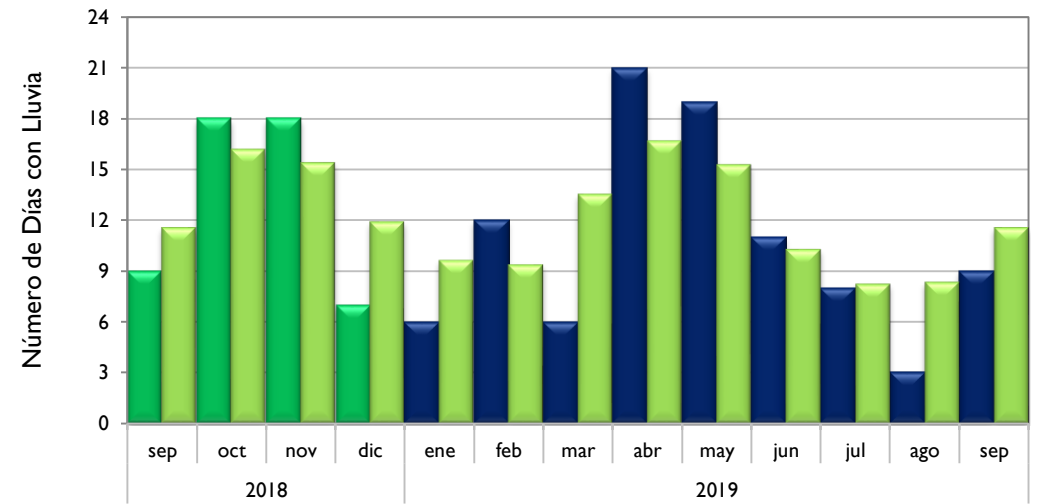

Santa Marta - Magdalena

Montería - Córdoba

Valledupar - Cesar

■ Observado 2018

■ Observado 2019

■ Climatología

Riohacha - La Guajira

Rionegro - Antioquia

Aeropuerto El Dorado - Bogotá D. C.

Lebrija - Santander

■ Observado 2018

■ Observado 2019

■ Climatología

Neiva - Huila

Palmira - Valle del Cauca

Cúcuta - Norte de Santander

Chachagüi - Nariño

■ Observado 2018

■ Observado 2019

■ Climatología

Villavicencio - Meta

Arauca - Arauca

Puerto Carreño - Vichada

Leticia - Amazonas