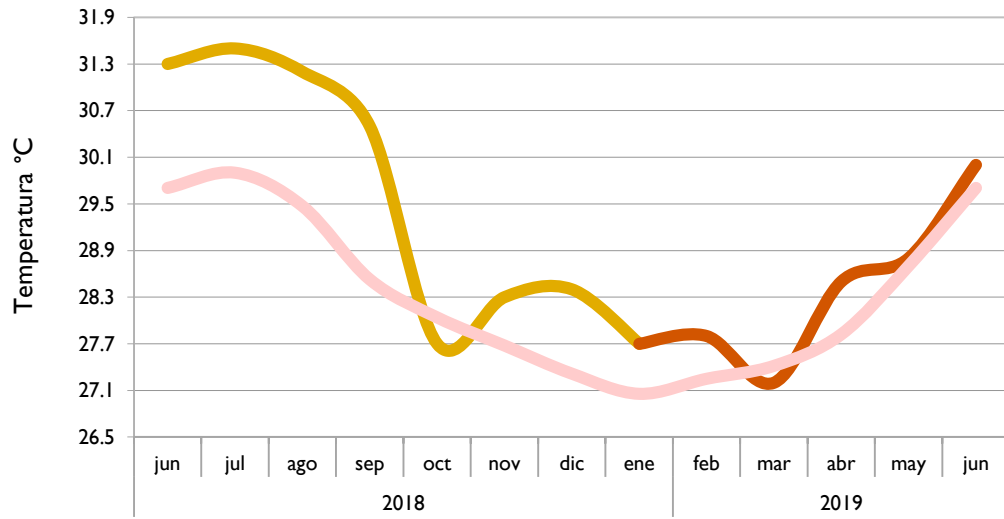

# Boletín Climatológico

Seguimiento Mensual  
de la Temperatura Media

 Estaciones de  
Seguimiento

## Comportamiento Mensual de la Temperatura Media

**Por Debajo**  
De lo Normal

**Normal**

**Por Encima**  
De lo Normal

Riohacha, La Guajira  
Cartagena, Bolívar  
Montería, Córdoba  
Armenia, Quindío  
Palmira, Valle del Cauca  
Chachagüí, Nariño  
Neiva, Huila  
Quibdó, Chocó  
Arauca, Arauca  
Villavicencio, Meta  
Puerto Carreño, Vichada

Valledupar, Cesar  
Lebrija, Santander  
Cúcuta, Norte de Santander  
Apto. El Dorado, Bogotá D. C.  
Leticia, Amazonas

■ Observado 2018

■ Observado 2019

■ Climatología

**Riohacha - La Guajira**

**Cartagena - Bolívar**