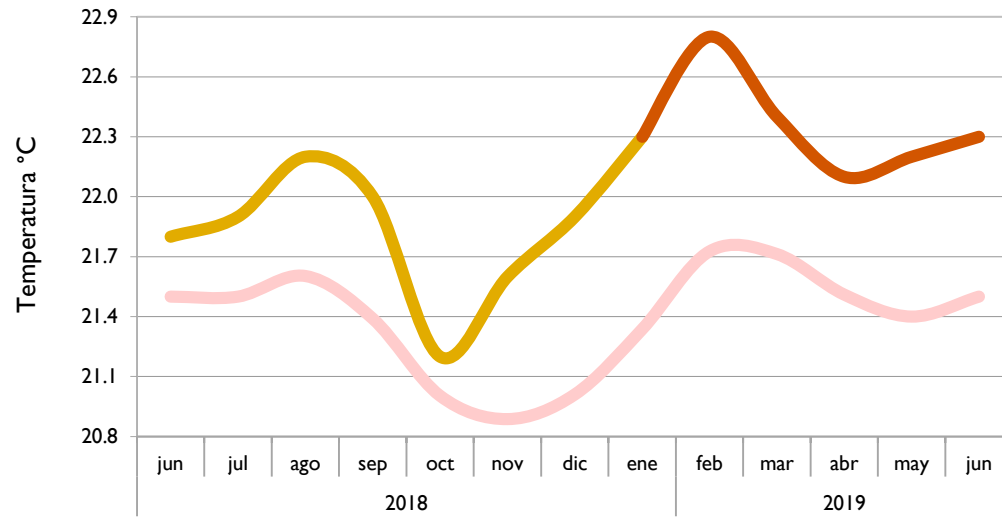

Valledupar, Cesar  
Lebrija, Santander  
Cúcuta, Norte de Santander  
Apto. El Dorado, Bogotá D. C.  
Leticia, Amazonas

■ Observado 2018

■ Observado 2019

■ Climatología

**Riohacha - La Guajira**

**Cartagena - Bolívar**

**Valledupar - Cesar**

**Montería - Córdoba**

■ Observado 2018

■ Observado 2019

■ Climatología

### Lebrija - Santander