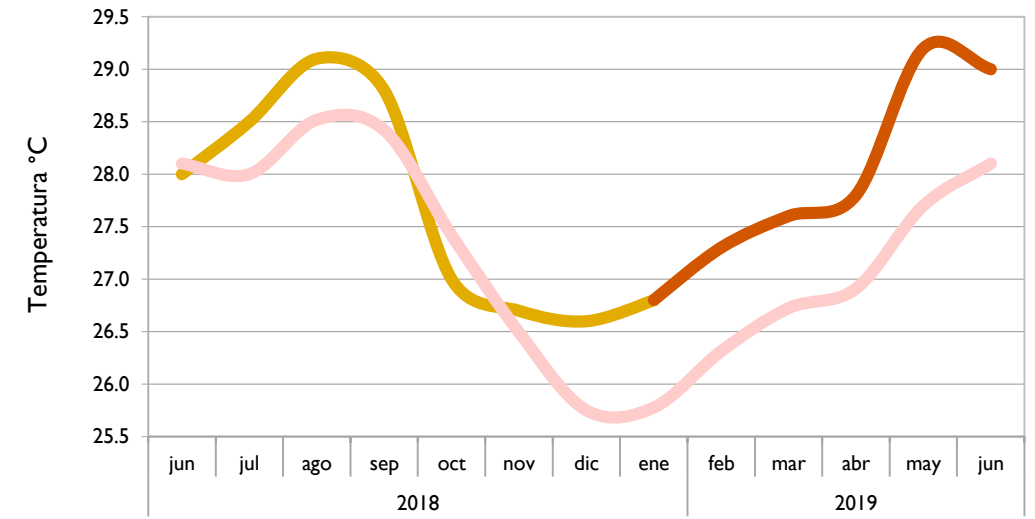

Cúcuta - Norte de Santander