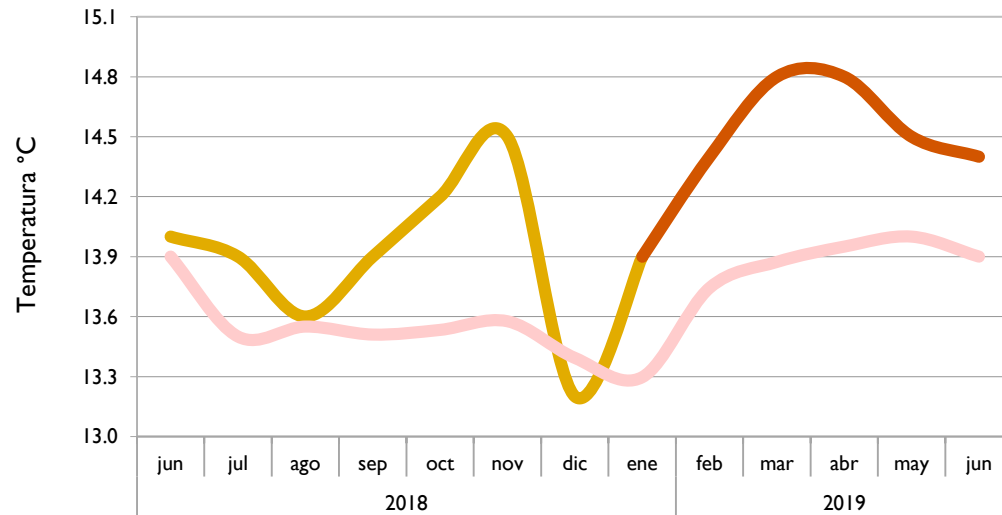

Aeropuerto El Dorado - Bogotá D. C.