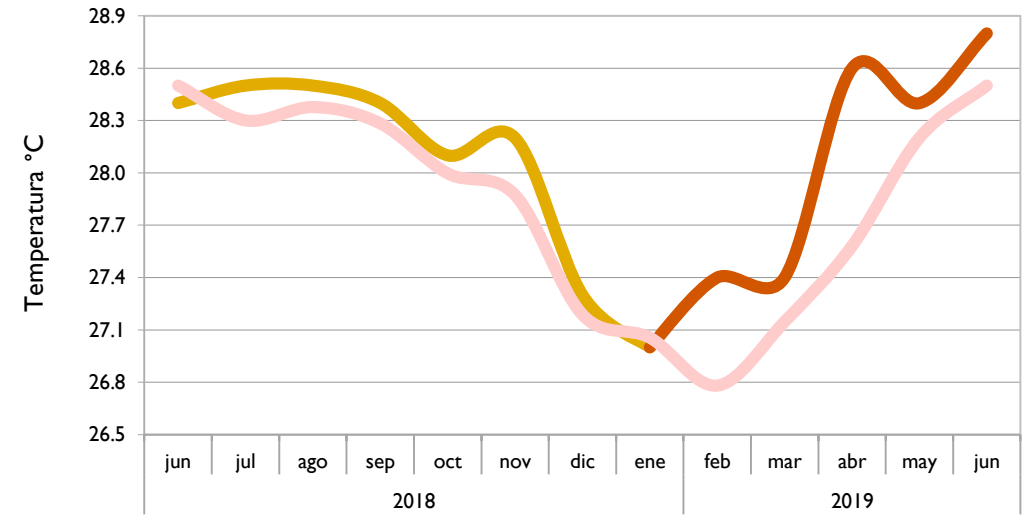

Valledupar, Cesar  
Lebrija, Santander  
Cúcuta, Norte de Santander  
Apto. El Dorado, Bogotá D. C.  
Leticia, Amazonas

■ Observado 2018

■ Observado 2019

■ Climatología

**Riohacha - La Guajira**

**Cartagena - Bolívar**

**Valledupar - Cesar**

**Montería - Córdoba**

■ Observado 2018

■ Observado 2019

■ Climatología