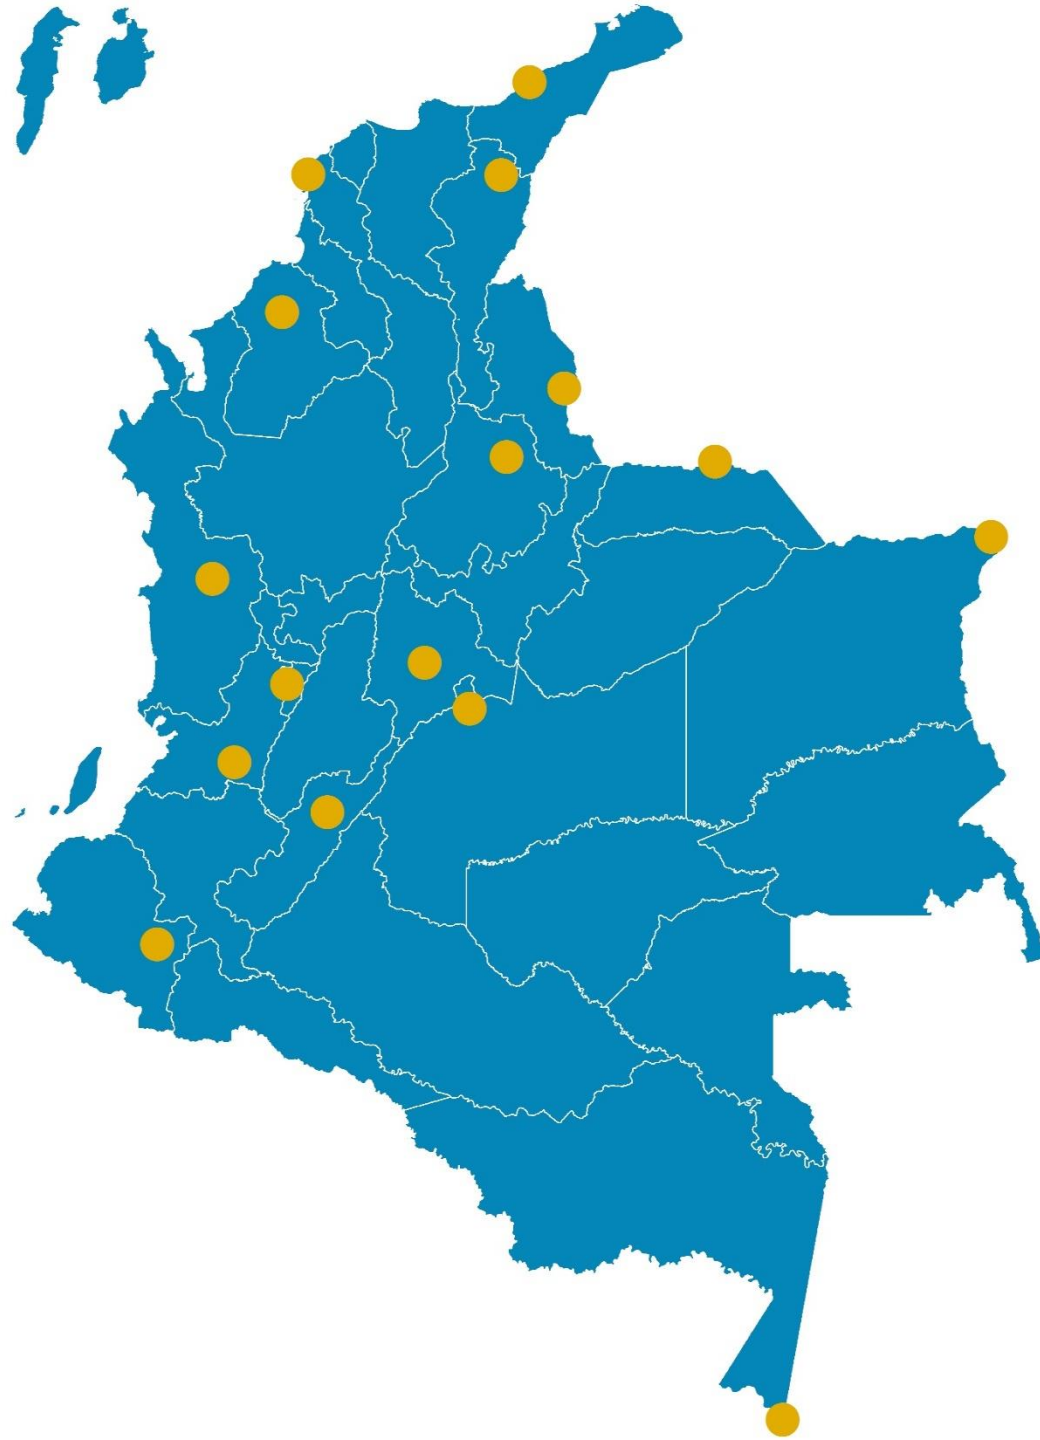

Junio
2019

Boletín Climatológico

Seguimiento Mensual
de la Temperatura Media

Estaciones de
Seguimiento