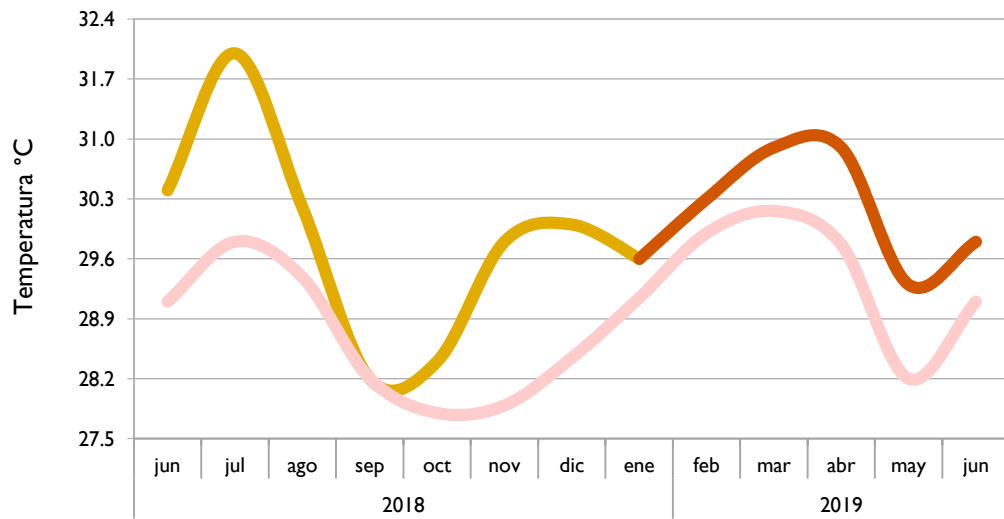

Valledupar, Cesar  
Lebrija, Santander  
Cúcuta, Norte de Santander  
Apto. El Dorado, Bogotá D. C.  
Leticia, Amazonas

■ Observado 2018

■ Observado 2019

■ Climatología

**Riohacha - La Guajira**

**Cartagena - Bolívar**

**Valledupar - Cesar**

**Montería - Córdoba**

■ Observado 2018

■ Observado 2019

■ Climatología