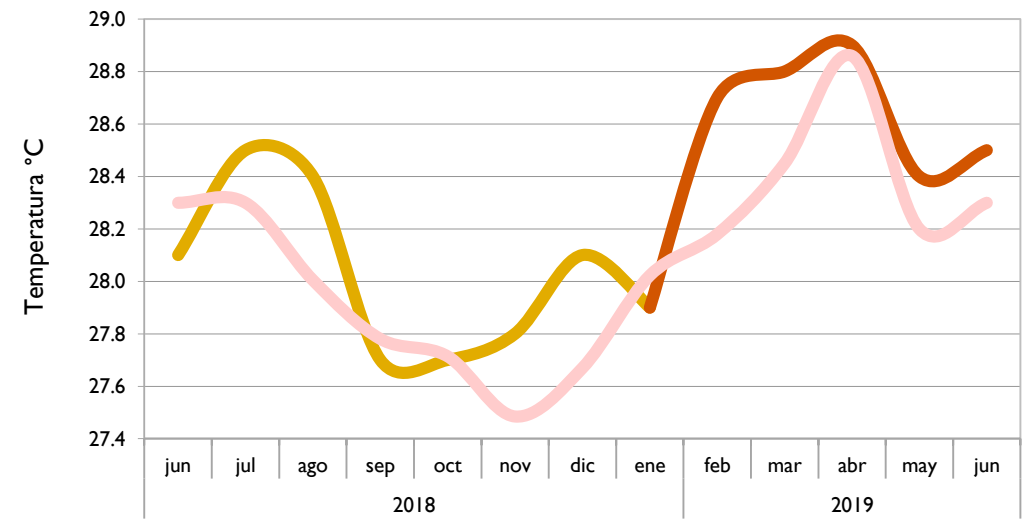

## Comportamiento Mensual de la Temperatura Media

**Por Debajo**  
De lo Normal

**Normal**

**Por Encima**  
De lo Normal

Riohacha, La Guajira  
Cartagena, Bolívar  
Montería, Córdoba  
Armenia, Quindío  
Palmira, Valle del Cauca  
Chachagüí, Nariño  
Neiva, Huila  
Quibdó, Chocó  
Arauca, Arauca  
Villavicencio, Meta  
Puerto Carreño, Vichada

Valledupar, Cesar  
Lebrija, Santander  
Cúcuta, Norte de Santander  
Apto. El Dorado, Bogotá D. C.  
Leticia, Amazonas

■ Observado 2018

■ Observado 2019

■ Climatología

**Riohacha - La Guajira**

**Cartagena - Bolívar**

**Valledupar - Cesar**

**Montería - Córdoba**

■ Observado 2018

■ Observado 2019

■ Climatología