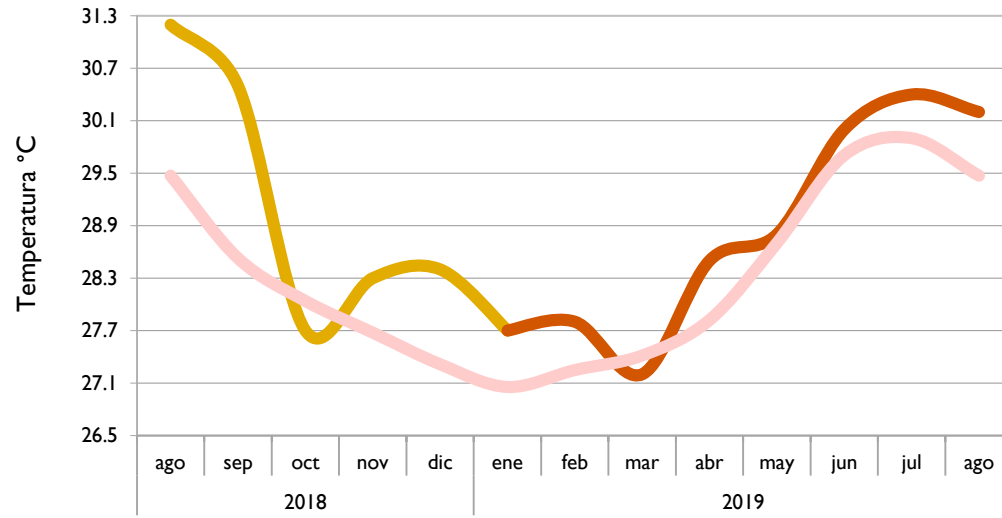

■ Observado 2018

■ Observado 2019

■ Climatología

Riohacha - La Guajira