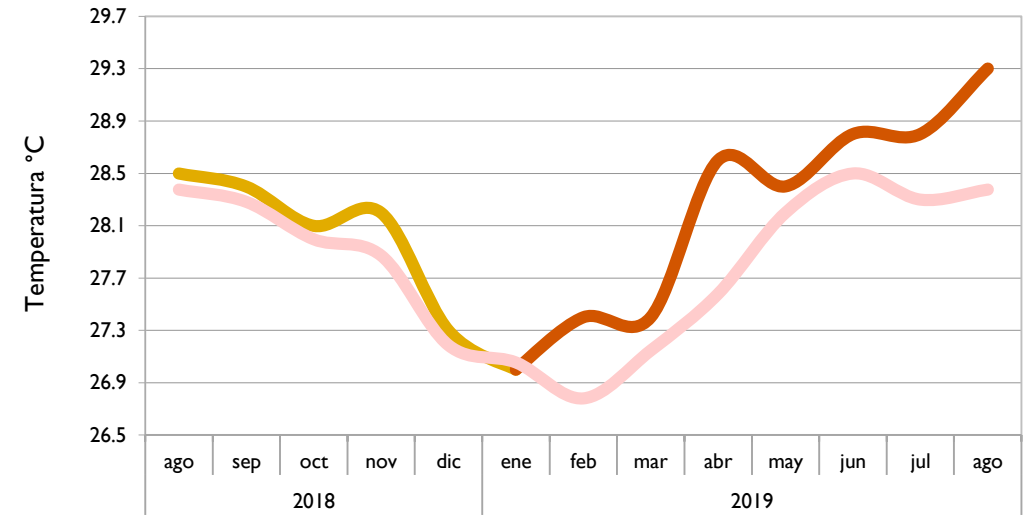

Cartagena - Bolívar