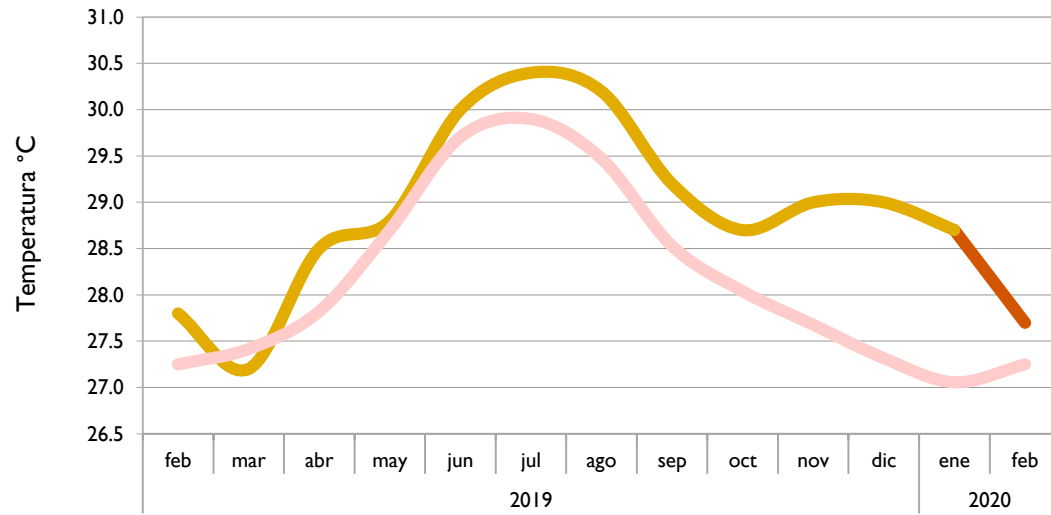

Febrero
2020

Boletín Climatológico

Seguimiento Mensual
de la Temperatura Media

 Estaciones de
Seguimiento

■ Observado 2019

■ Observado 2020

■ Climatología

Riohacha - La Guajira

Cartagena - Bolívar

Valledupar - Cesar

Montería - Córdoba

■ Observado 2019

■ Observado 2020

■ Climatología

Lebrija - Santander

Cúcuta - Norte de Santander