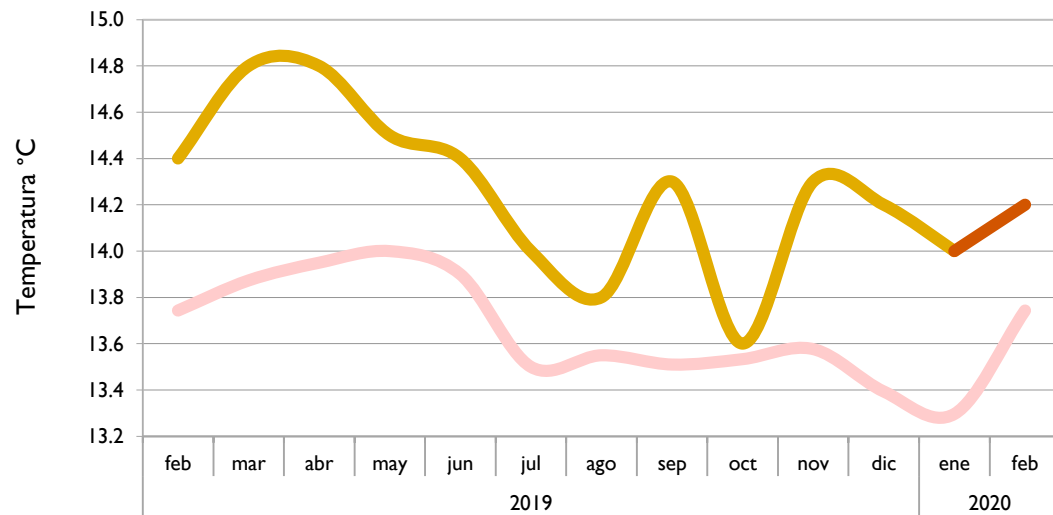

Febrero
2020

Boletín Climatológico

Seguimiento Mensual
de la Temperatura Media

 Estaciones de
Seguimiento

■ Observado 2019

■ Observado 2020

■ Climatología

Riohacha - La Guajira

Cartagena - Bolívar

Valledupar - Cesar

Montería - Córdoba

■ Observado 2019

■ Observado 2020

■ Climatología

Lebrija - Santander

Cúcuta - Norte de Santander

Aeropuerto El Dorado - Bogotá D. C.

Armenia - Quindío

■ Observado 2019

■ Observado 2020

■ Climatología

Palmira - Valle del Cauca

Chachagüí - Pasto

Neiva - Huila