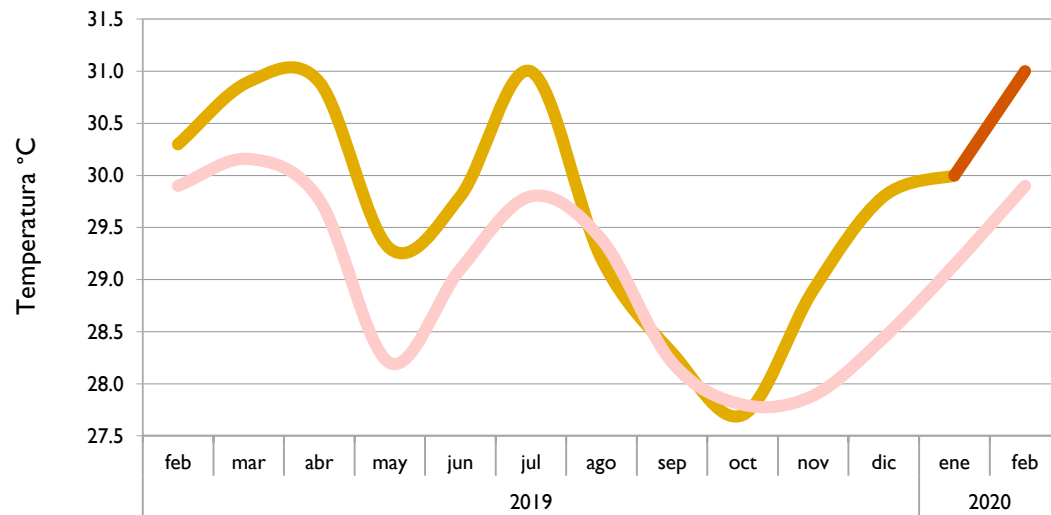

Febrero
2020

Boletín Climatológico

Seguimiento Mensual
de la Temperatura Media

 Estaciones de
Seguimiento

■ Observado 2019

■ Observado 2020

■ Climatología

Riohacha - La Guajira

Cartagena - Bolívar

Valledupar - Cesar

Montería - Córdoba

■ Observado 2019

■ Observado 2020

■ Climatología

Lebrija - Santander

Cúcuta - Norte de Santander