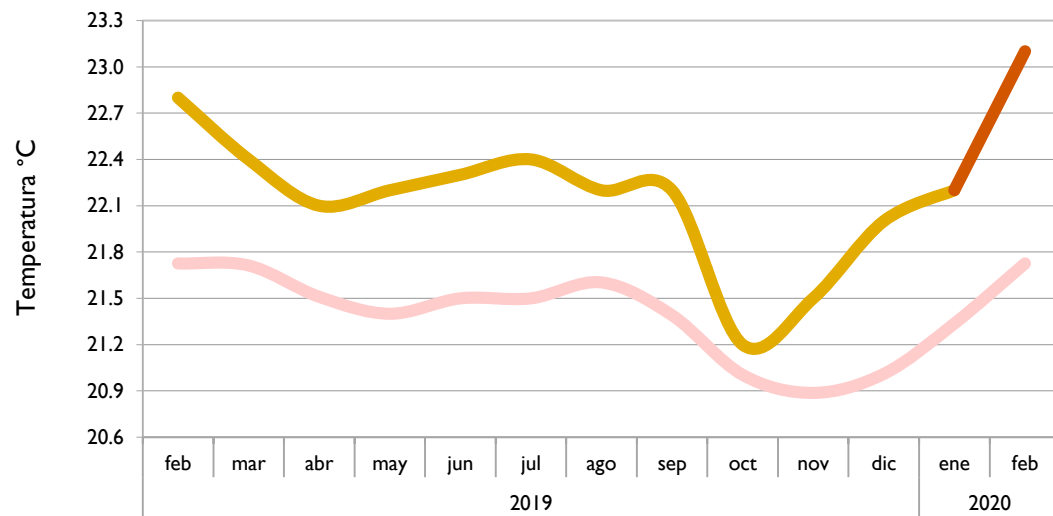

Febrero
2020

Boletín Climatológico

Seguimiento Mensual
de la Temperatura Media

 Estaciones de
Seguimiento

■ Observado 2019

■ Observado 2020

■ Climatología

Riohacha - La Guajira

Cartagena - Bolívar

Valledupar - Cesar

Montería - Córdoba

■ Observado 2019

■ Observado 2020

■ Climatología

Lebrija - Santander

Cúcuta - Norte de Santander

Aeropuerto El Dorado - Bogotá D. C.

Armenia - Quindío

■ Observado 2019

■ Observado 2020

■ Climatología

Palmira - Valle del Cauca

Chachagüí - Pasto

Neiva - Huila