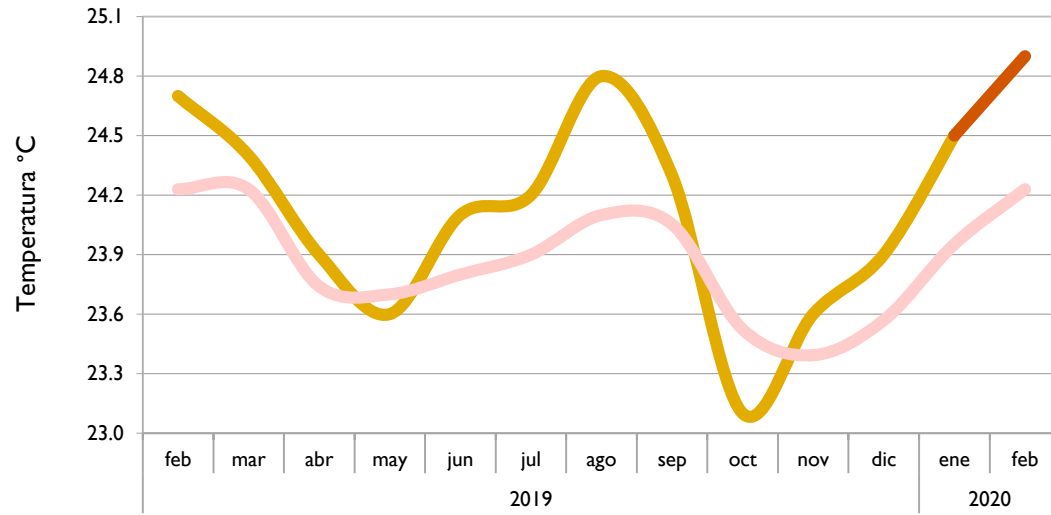

Cartagena - Bolívar

Valledupar - Cesar

Montería - Córdoba

■ Observado 2019

■ Observado 2020

■ Climatología

Lebrija - Santander

Cúcuta - Norte de Santander

Aeropuerto El Dorado - Bogotá D. C.

Armenia - Quindío

■ Observado 2019

■ Observado 2020

■ Climatología

Palmira - Valle del Cauca

Chachagüí - Pasto

Neiva - Huila

Quibdó - Chocó

■ Observado 2019

■ Observado 2020

■ Climatología

Arauca - Arauca

Puerto Carreño - Vichada

Villavicencio - Meta

Leticia - Amazonas