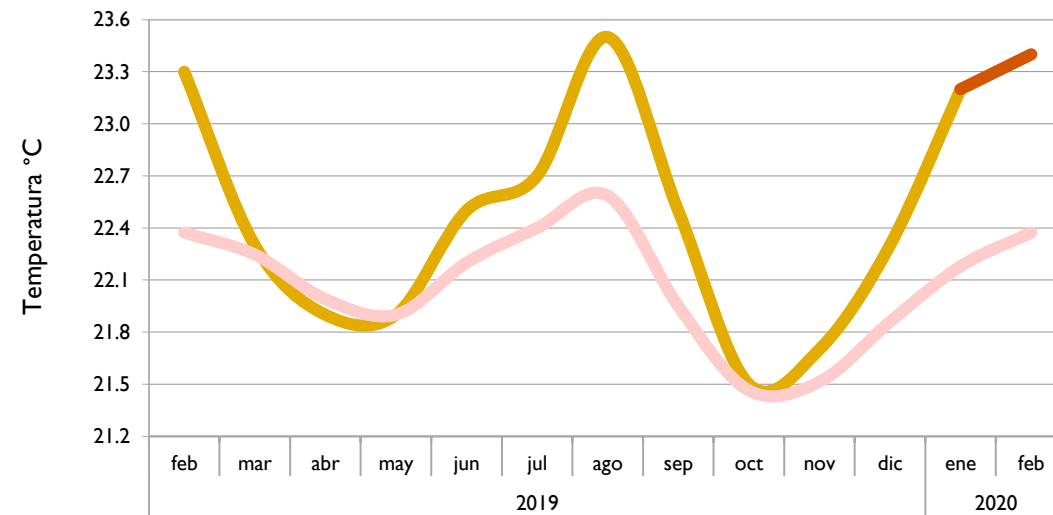

Febrero
2020

Boletín Climatológico

Seguimiento Mensual
de la Temperatura Media

 Estaciones de
Seguimiento

■ Observado 2019

■ Observado 2020

■ Climatología

Riohacha - La Guajira

Cartagena - Bolívar

Valledupar - Cesar

Montería - Córdoba

■ Observado 2019

■ Observado 2020

■ Climatología

Lebrija - Santander

Cúcuta - Norte de Santander

Aeropuerto El Dorado - Bogotá D. C.

Armenia - Quindío

■ Observado 2019

■ Observado 2020

■ Climatología

Palmira - Valle del Cauca

Chachagüí - Pasto

Neiva - Huila