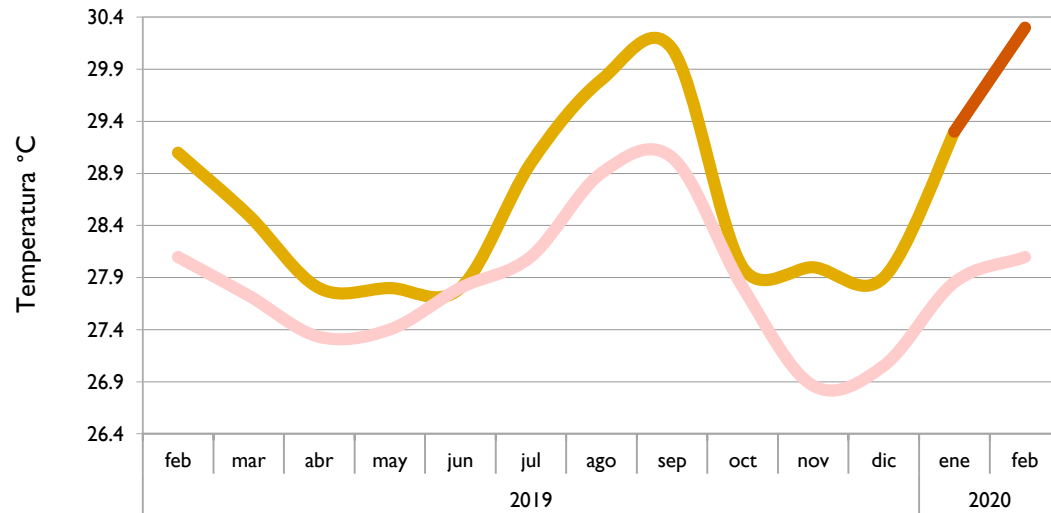

Cartagena - Bolívar

Valledupar - Cesar

Montería - Córdoba

■ Observado 2019

■ Observado 2020

■ Climatología

Lebrija - Santander

Cúcuta - Norte de Santander

Aeropuerto El Dorado - Bogotá D. C.

Armenia - Quindío

■ Observado 2019

■ Observado 2020

■ Climatología

Palmira - Valle del Cauca

Chachagüí - Pasto

Neiva - Huila

Quibdó - Chocó

■ Observado 2019

■ Observado 2020

■ Climatología

Arauca - Arauca

Puerto Carreño - Vichada

Villavicencio - Meta

Leticia - Amazonas