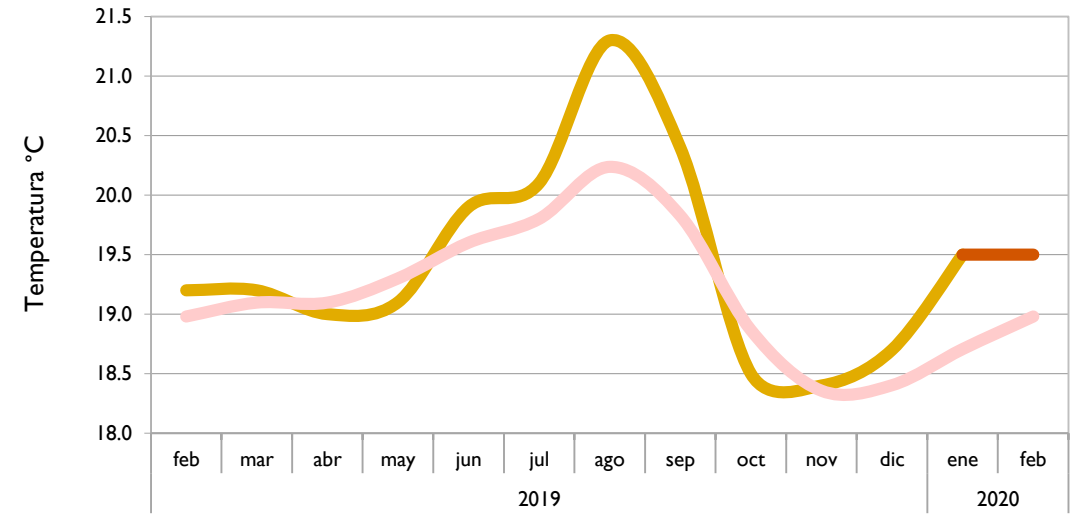

Cartagena - Bolívar

Valledupar - Cesar

Montería - Córdoba

■ Observado 2019

■ Observado 2020

■ Climatología

Lebrija - Santander

Cúcuta - Norte de Santander

Aeropuerto El Dorado - Bogotá D. C.

Armenia - Quindío

■ Observado 2019

■ Observado 2020

■ Climatología

Palmira - Valle del Cauca

Chachagüí - Pasto

Neiva - Huila

Quibdó - Chocó

■ Observado 2019

■ Observado 2020

■ Climatología

Arauca - Arauca

Puerto Carreño - Vichada

Villavicencio - Meta

Leticia - Amazonas