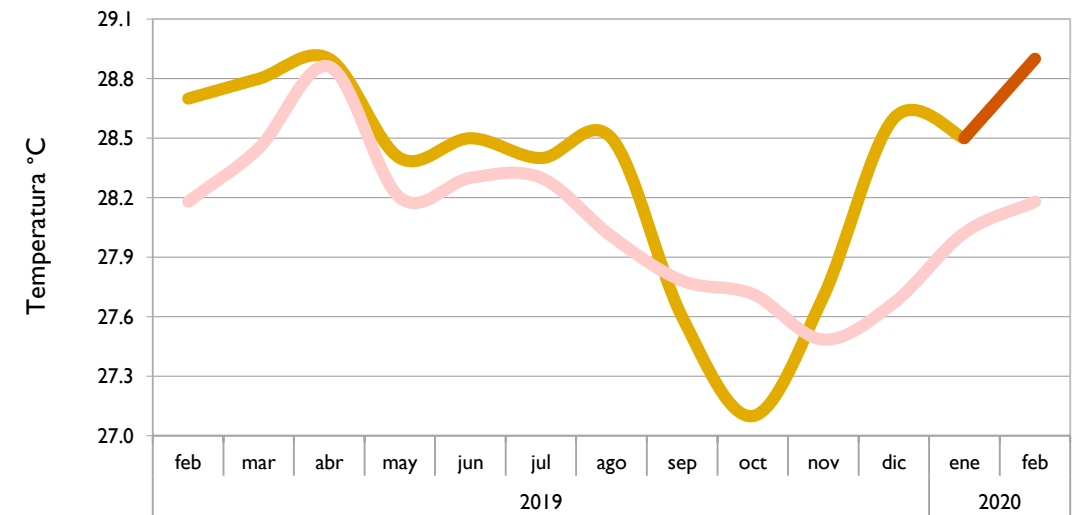

Febrero
2020

Boletín Climatológico

Seguimiento Mensual
de la Temperatura Media

 Estaciones de
Seguimiento

■ Observado 2019

■ Observado 2020

■ Climatología

Riohacha - La Guajira

Cartagena - Bolívar

Valledupar - Cesar

Montería - Córdoba

■ Observado 2019

■ Observado 2020

■ Climatología

Lebrija - Santander

Cúcuta - Norte de Santander