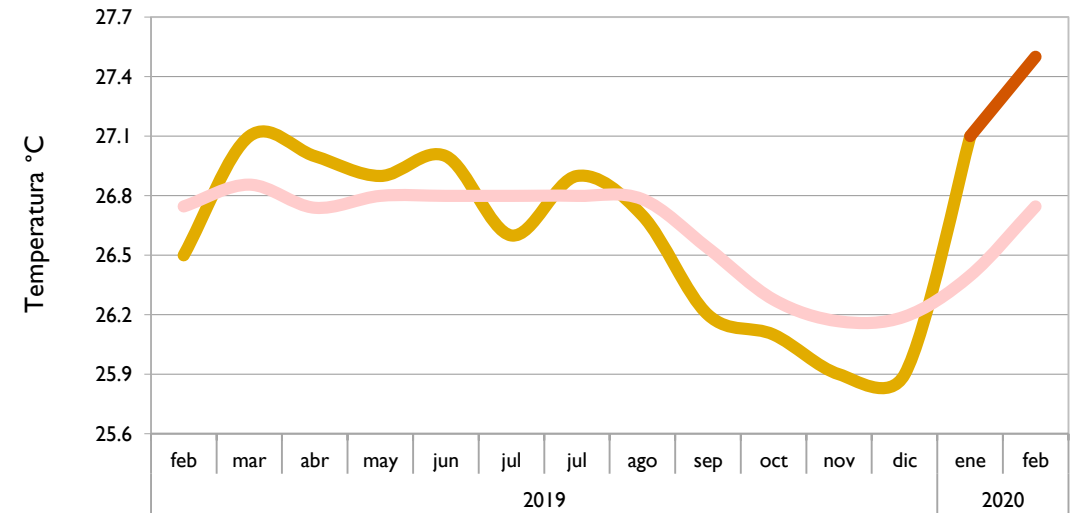

Cartagena - Bolívar

Valledupar - Cesar

Montería - Córdoba

■ Observado 2019

■ Observado 2020

■ Climatología

Lebrija - Santander

Cúcuta - Norte de Santander

Aeropuerto El Dorado - Bogotá D. C.

Armenia - Quindío

■ Observado 2019

■ Observado 2020

■ Climatología

Palmira - Valle del Cauca

Chachagüí - Pasto

Neiva - Huila

Quibdó - Chocó

■ Observado 2019

■ Observado 2020

■ Climatología

Arauca - Arauca

Puerto Carreño - Vichada

Villavicencio - Meta

Leticia - Amazonas