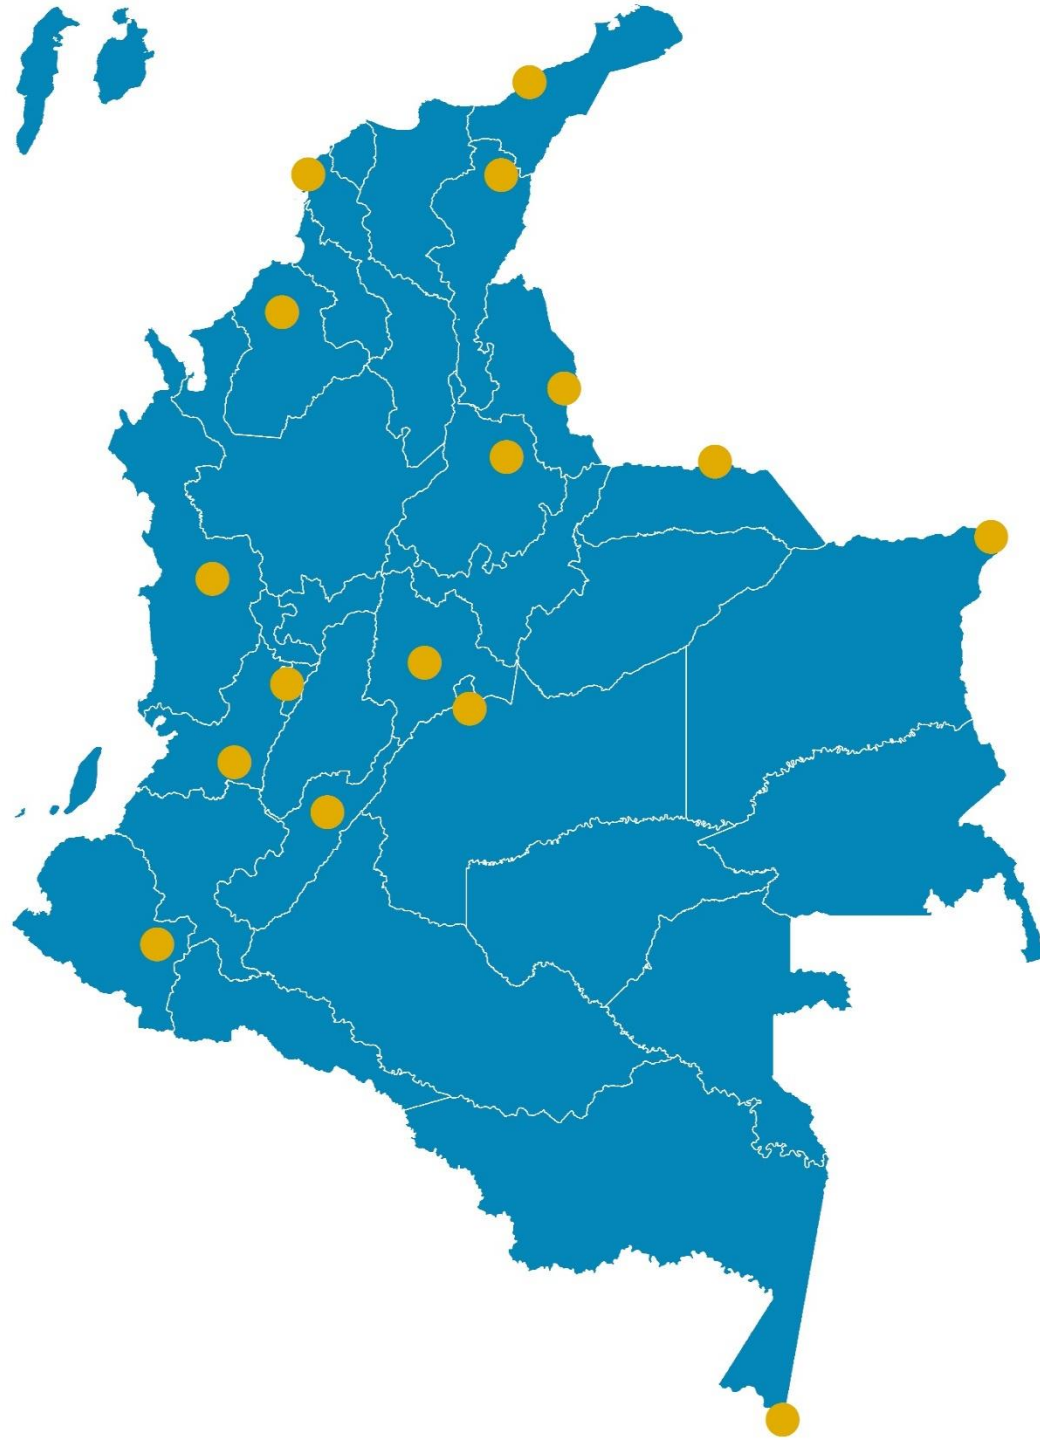

Febrero
2020

Boletín Climatológico

Seguimiento Mensual
de la Temperatura Media

 Estaciones de
Seguimiento

■ Observado 2019

■ Observado 2020

■ Climatología

Riohacha - La Guajira

Cartagena - Bolívar

Valledupar - Cesar

Montería - Córdoba

■ Observado 2019

■ Observado 2020

■ Climatología

Lebrija - Santander

Cúcuta - Norte de Santander

Aeropuerto El Dorado - Bogotá D. C.

Armenia - Quindío

■ Observado 2019

■ Observado 2020

■ Climatología

Palmira - Valle del Cauca

Chachagüí - Pasto

Neiva - Huila

Quibdó - Chocó

■ Observado 2019

■ Observado 2020

■ Climatología

Arauca - Arauca

Puerto Carreño - Vichada

Villavicencio - Meta

Leticia - Amazonas