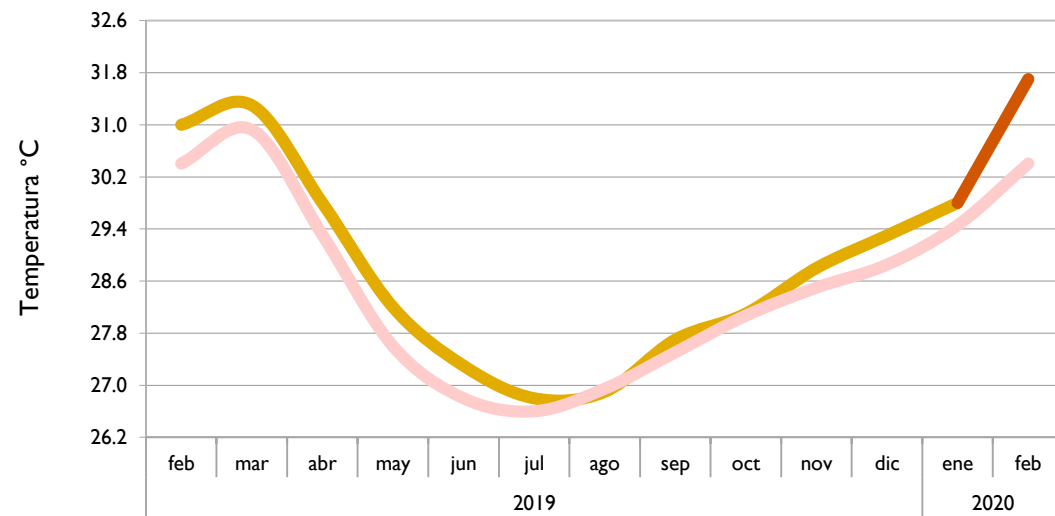

Cartagena - Bolívar

Valledupar - Cesar

Montería - Córdoba

■ Observado 2019

■ Observado 2020

■ Climatología

Lebrija - Santander

Cúcuta - Norte de Santander

Aeropuerto El Dorado - Bogotá D. C.

Armenia - Quindío

■ Observado 2019

■ Observado 2020

■ Climatología

Palmira - Valle del Cauca

Chachagüí - Pasto

Neiva - Huila

Quibdó - Chocó

■ Observado 2019

■ Observado 2020

■ Climatología

Arauca - Arauca

Puerto Carreño - Vichada

Villavicencio - Meta

Leticia - Amazonas