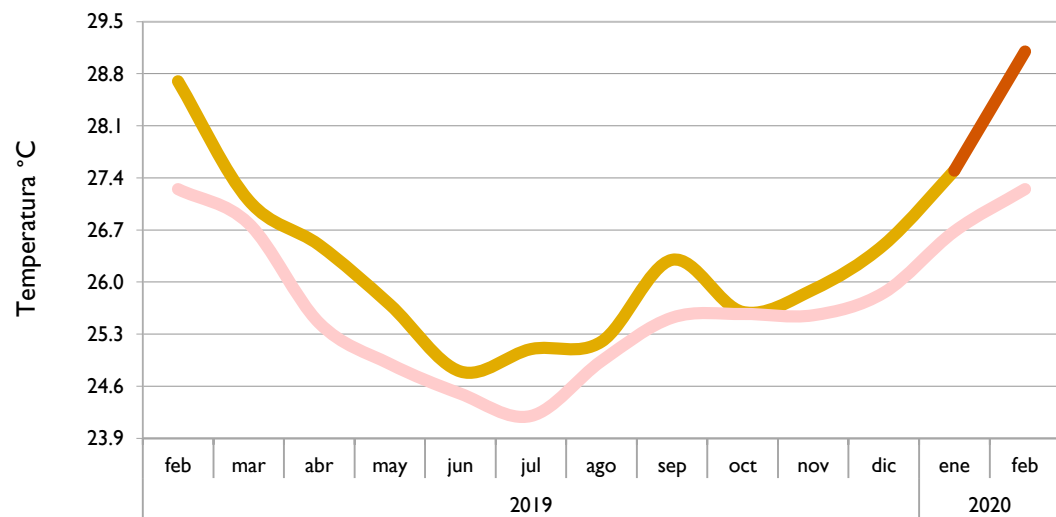

Cartagena - Bolívar

Valledupar - Cesar

Montería - Córdoba

■ Observado 2019

■ Observado 2020

■ Climatología

Lebrija - Santander

Cúcuta - Norte de Santander

Aeropuerto El Dorado - Bogotá D. C.

Armenia - Quindío

■ Observado 2019

■ Observado 2020

■ Climatología

Palmira - Valle del Cauca

Chachagüí - Pasto

Neiva - Huila

Quibdó - Chocó

■ Observado 2019

■ Observado 2020

■ Climatología

Arauca - Arauca

Puerto Carreño - Vichada

Villavicencio - Meta

Leticia - Amazonas