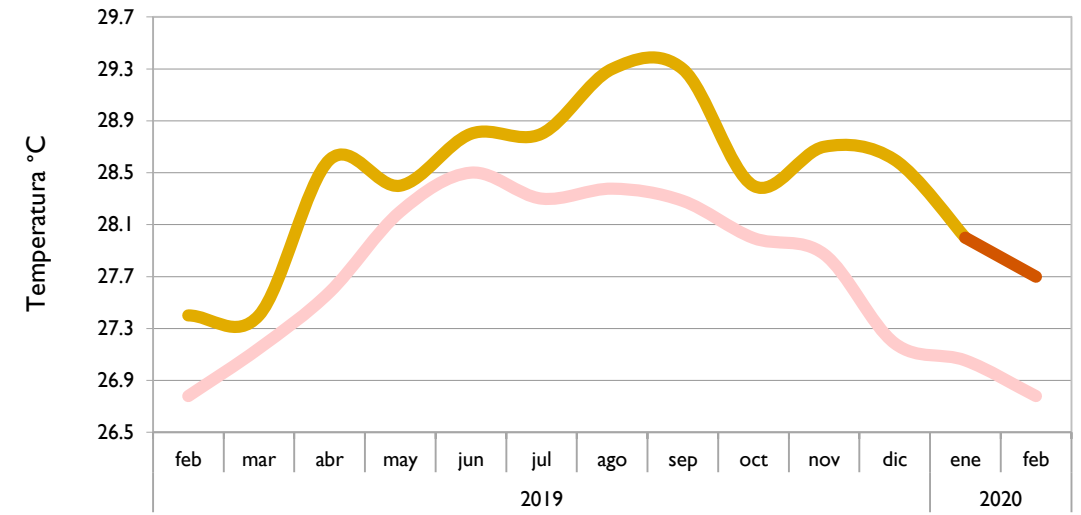

Febrero
2020

Boletín Climatológico

Seguimiento Mensual
de la Temperatura Media

 Estaciones de
Seguimiento

■ Observado 2019

■ Observado 2020

■ Climatología

Riohacha - La Guajira

Cartagena - Bolívar

Valledupar - Cesar

Montería - Córdoba

■ Observado 2019

■ Observado 2020

■ Climatología

Lebrija - Santander

Cúcuta - Norte de Santander