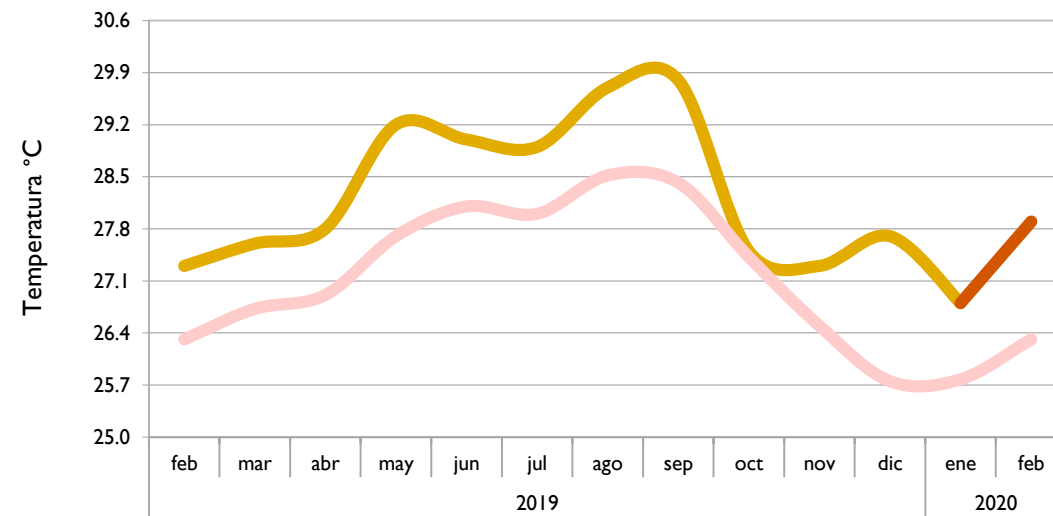

Febrero
2020

Boletín Climatológico

Seguimiento Mensual
de la Temperatura Media

 Estaciones de
Seguimiento

■ Observado 2019

■ Observado 2020

■ Climatología

Riohacha - La Guajira

Cartagena - Bolívar

Valledupar - Cesar

Montería - Córdoba

■ Observado 2019

■ Observado 2020

■ Climatología

Lebrija - Santander

Cúcuta - Norte de Santander

Aeropuerto El Dorado - Bogotá D. C.

Armenia - Quindío

■ Observado 2019

■ Observado 2020

■ Climatología

Palmira - Valle del Cauca

Chachagüí - Pasto

Neiva - Huila