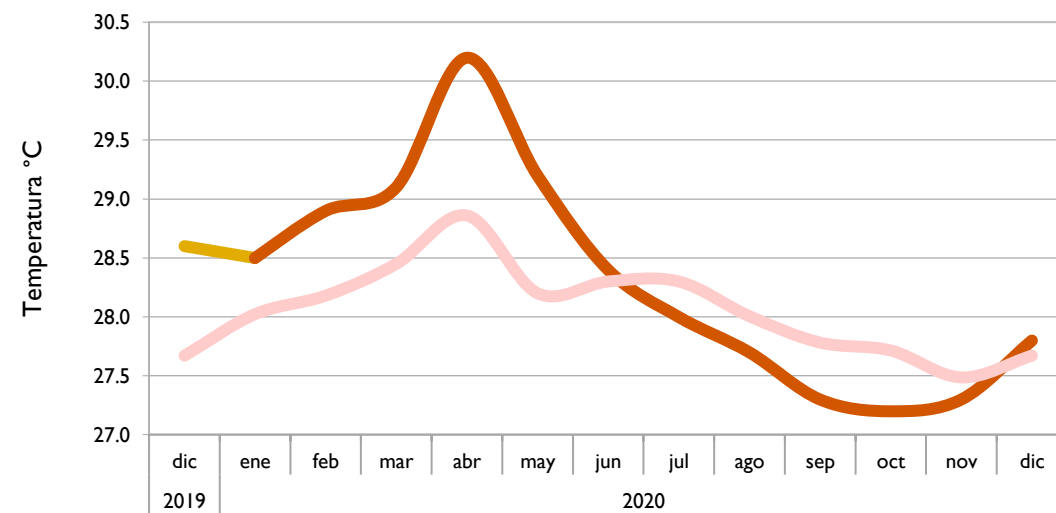

Diciembre
2020

Boletín Climatológico

Seguimiento Mensual
de la Temperatura Media

Estaciones de
Seguimiento

■ Observado 2019

■ Observado 2020

■ Climatología

Riohacha - La Guajira

Cartagena - Bolívar

Valledupar - Cesar

Montería - Córdoba

■ Observado 2019

■ Observado 2020

■ Climatología

Lebrija - Santander

Cúcuta - Norte de Santander