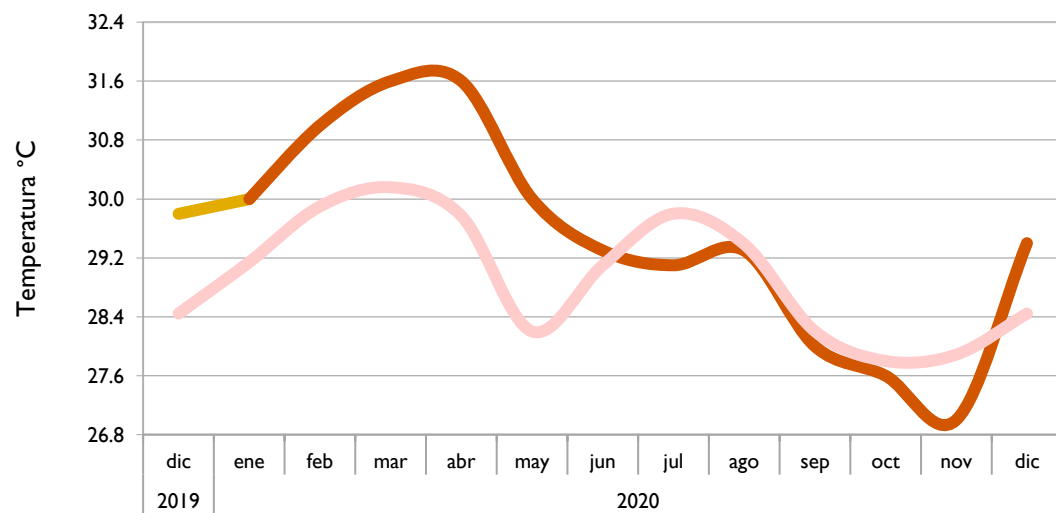

Diciembre
2020

Boletín Climatológico

Seguimiento Mensual
de la Temperatura Media

Estaciones de
Seguimiento

■ Observado 2019

■ Observado 2020

■ Climatología

Riohacha - La Guajira

Cartagena - Bolívar

Valledupar - Cesar

Montería - Córdoba

■ Observado 2019

■ Observado 2020

■ Climatología

Lebrija - Santander

Cúcuta - Norte de Santander