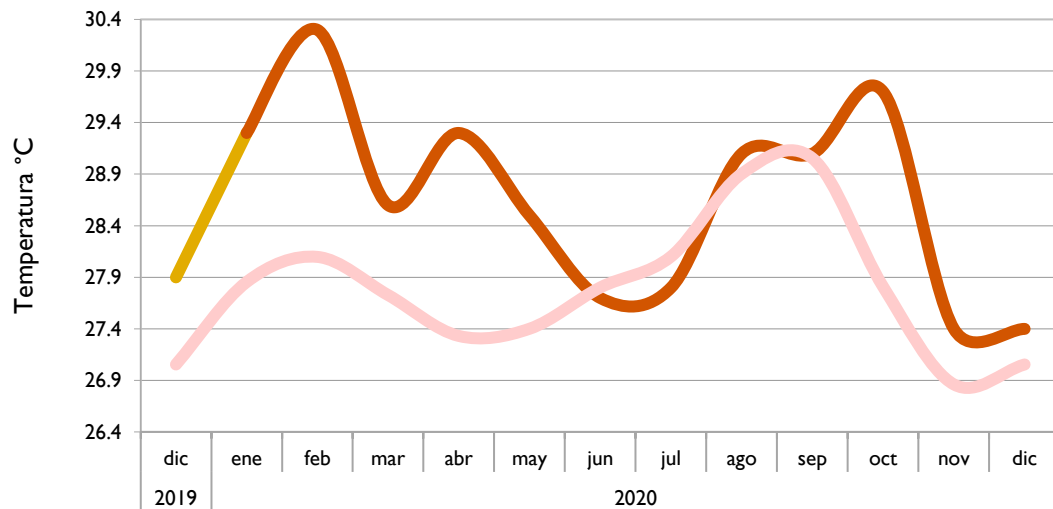

Cartagena - Bolívar

Valledupar - Cesar

Montería - Córdoba

■ Observado 2019

■ Observado 2020

■ Climatología

Lebrija - Santander

Cúcuta - Norte de Santander

Aeropuerto El Dorado - Bogotá D. C.

Armenia - Quindío

■ Observado 2019

■ Observado 2020

■ Climatología

Palmira - Valle del Cauca

Chachagüí - Pasto

Neiva - Huila

Quibdó - Chocó

■ Observado 2019

■ Observado 2020

■ Climatología

Arauca - Arauca

Puerto Carreño - Vichada

Villavicencio - Meta

Leticia - Amazonas