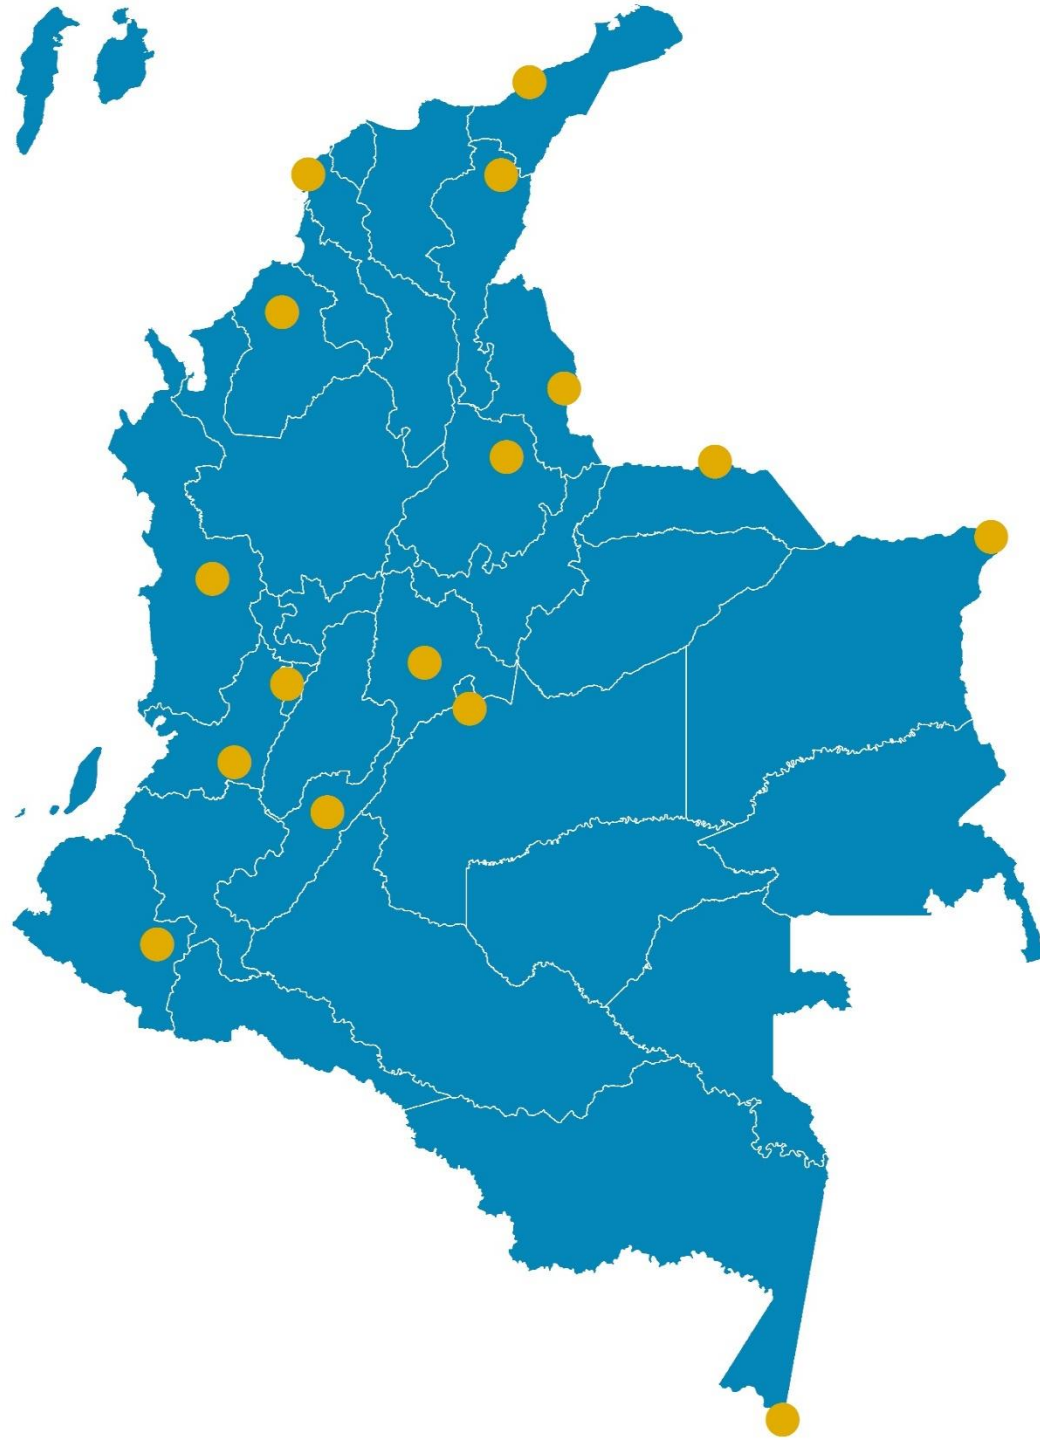

Diciembre
2020

Boletín Climatológico

Seguimiento Mensual
de la Temperatura Media

Estaciones de
Seguimiento

■ Observado 2019

■ Observado 2020

■ Climatología

Riohacha - La Guajira

Cartagena - Bolívar

Valledupar - Cesar

Montería - Córdoba

■ Observado 2019

■ Observado 2020

■ Climatología

Lebrija - Santander

Cúcuta - Norte de Santander

Aeropuerto El Dorado - Bogotá D. C.

Armenia - Quindío

■ Observado 2019

■ Observado 2020

■ Climatología

Palmira - Valle del Cauca

Chachagüí - Pasto

Neiva - Huila

Quibdó - Chocó

■ Observado 2019

■ Observado 2020

■ Climatología

Arauca - Arauca

Puerto Carreño - Vichada

Villavicencio - Meta

Leticia - Amazonas