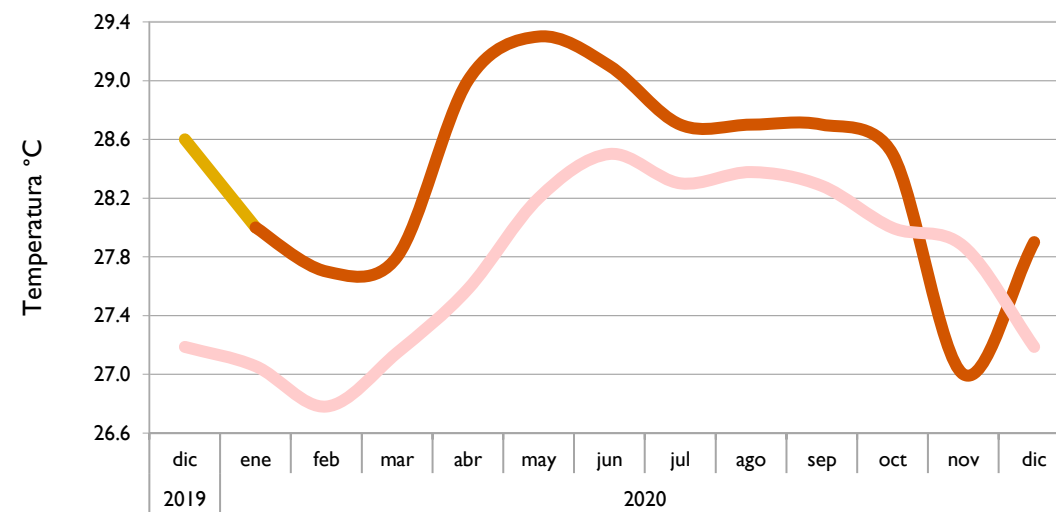

Diciembre
2020

Boletín Climatológico

Seguimiento Mensual
de la Temperatura Media

Estaciones de
Seguimiento

■ Observado 2019

■ Observado 2020

■ Climatología

Riohacha - La Guajira

Cartagena - Bolívar

Valledupar - Cesar

Montería - Córdoba

■ Observado 2019

■ Observado 2020

■ Climatología

Lebrija - Santander

Cúcuta - Norte de Santander