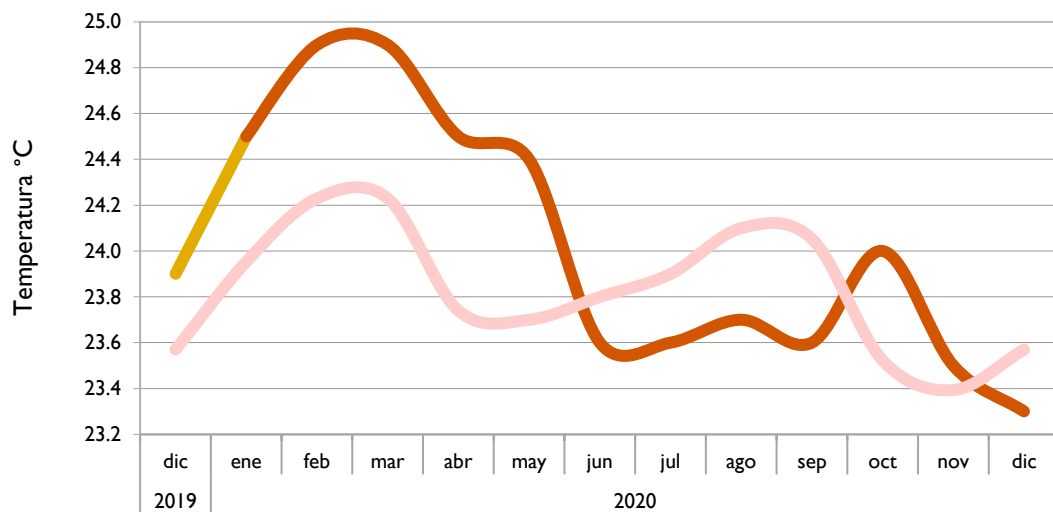

Cartagena - Bolívar

Valledupar - Cesar

Montería - Córdoba

■ Observado 2019

■ Observado 2020

■ Climatología

Lebrija - Santander

Cúcuta - Norte de Santander

Aeropuerto El Dorado - Bogotá D. C.

Armenia - Quindío

■ Observado 2019

■ Observado 2020

■ Climatología

Palmira - Valle del Cauca

Chachagüí - Pasto

Neiva - Huila

Quibdó - Chocó

■ Observado 2019

■ Observado 2020

■ Climatología

Arauca - Arauca

Puerto Carreño - Vichada

Villavicencio - Meta

Leticia - Amazonas