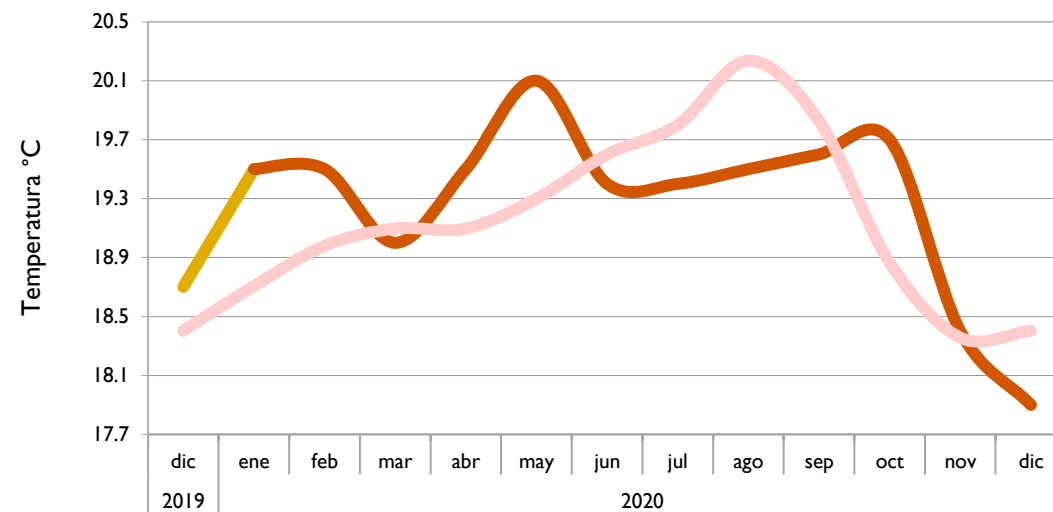

Cartagena - Bolívar

Valledupar - Cesar

Montería - Córdoba

■ Observado 2019

■ Observado 2020

■ Climatología

Lebrija - Santander

Cúcuta - Norte de Santander

Aeropuerto El Dorado - Bogotá D. C.

Armenia - Quindío

■ Observado 2019

■ Observado 2020

■ Climatología

Palmira - Valle del Cauca

Chachagüí - Pasto

Neiva - Huila

Quibdó - Chocó

■ Observado 2019

■ Observado 2020

■ Climatología

Arauca - Arauca

Puerto Carreño - Vichada

Villavicencio - Meta

Leticia - Amazonas