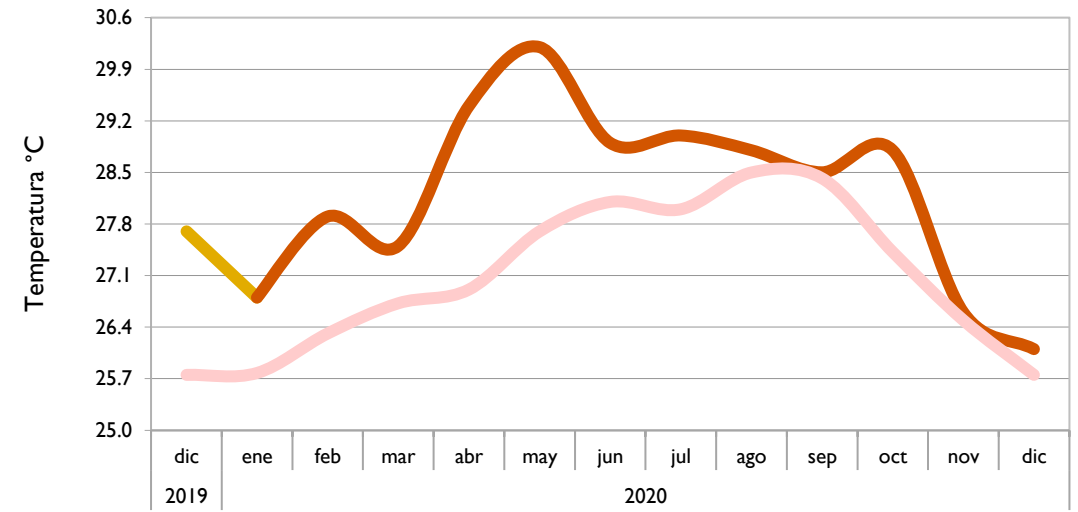

Diciembre
2020

Boletín Climatológico

Seguimiento Mensual
de la Temperatura Media

Estaciones de
Seguimiento

■ Observado 2019

■ Observado 2020

■ Climatología

Riohacha - La Guajira

Cartagena - Bolívar

Valledupar - Cesar

Montería - Córdoba

■ Observado 2019

■ Observado 2020

■ Climatología

Lebrija - Santander

Cúcuta - Norte de Santander

Aeropuerto El Dorado - Bogotá D. C.

Armenia - Quindío

■ Observado 2019

■ Observado 2020

■ Climatología

Palmira - Valle del Cauca

Chachagüí - Pasto

Neiva - Huila