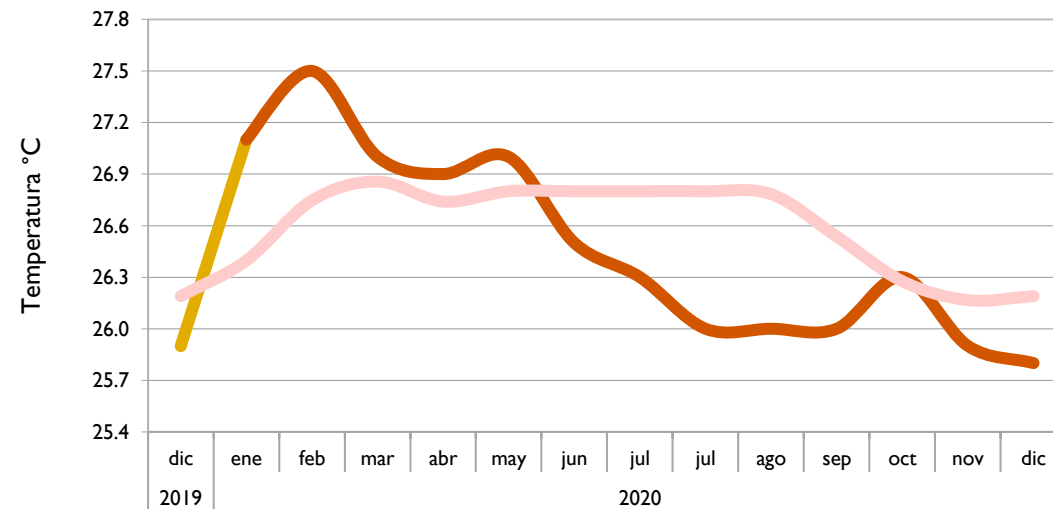

Cartagena - Bolívar

Valledupar - Cesar

Montería - Córdoba

■ Observado 2019

■ Observado 2020

■ Climatología

Lebrija - Santander

Cúcuta - Norte de Santander

Aeropuerto El Dorado - Bogotá D. C.

Armenia - Quindío

■ Observado 2019

■ Observado 2020

■ Climatología

Palmira - Valle del Cauca

Chachagüí - Pasto

Neiva - Huila

Quibdó - Chocó

■ Observado 2019

■ Observado 2020

■ Climatología

Arauca - Arauca

Puerto Carreño - Vichada

Villavicencio - Meta

Leticia - Amazonas