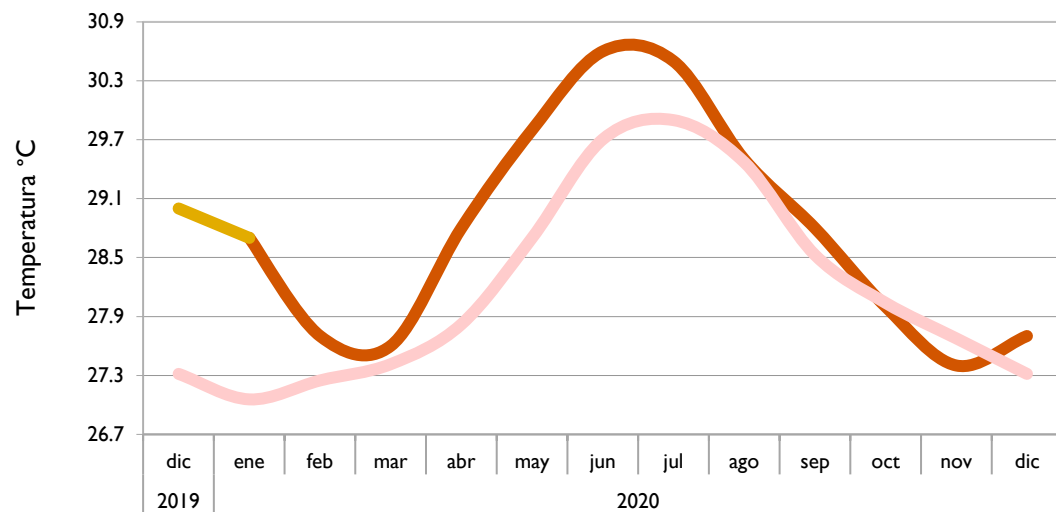

Diciembre
2020

Boletín Climatológico

Seguimiento Mensual
de la Temperatura Media

Estaciones de
Seguimiento

■ Observado 2019

■ Observado 2020

■ Climatología

Riohacha - La Guajira

Cartagena - Bolívar

Valledupar - Cesar

Montería - Córdoba

■ Observado 2019

■ Observado 2020

■ Climatología

Lebrija - Santander

Cúcuta - Norte de Santander