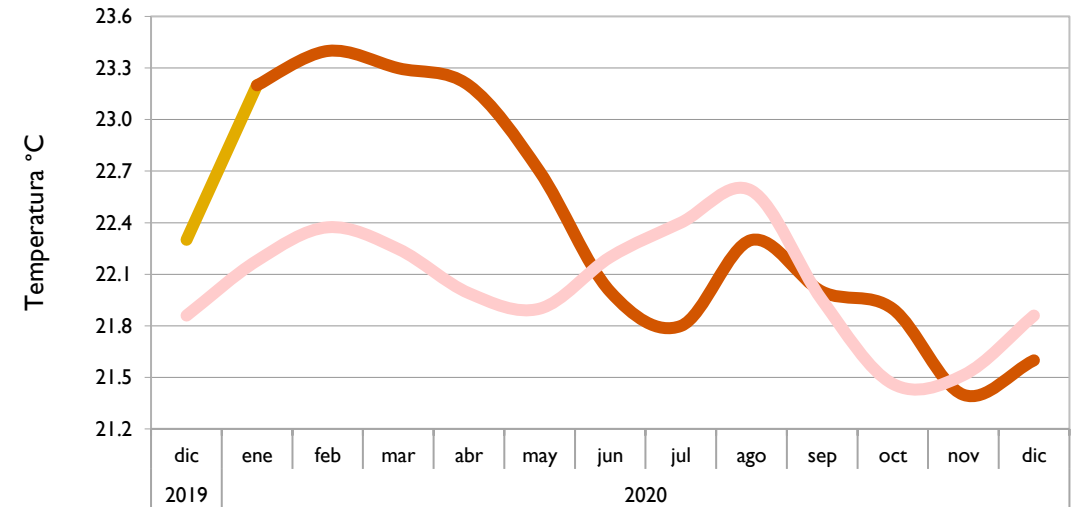

Diciembre
2020

Boletín Climatológico

Seguimiento Mensual
de la Temperatura Media

Estaciones de
Seguimiento

■ Observado 2019

■ Observado 2020

■ Climatología

Riohacha - La Guajira

Cartagena - Bolívar

Valledupar - Cesar

Montería - Córdoba

■ Observado 2019

■ Observado 2020

■ Climatología

Lebrija - Santander

Cúcuta - Norte de Santander

Aeropuerto El Dorado - Bogotá D. C.

Armenia - Quindío

■ Observado 2019

■ Observado 2020

■ Climatología

Palmira - Valle del Cauca

Chachagüí - Pasto

Neiva - Huila