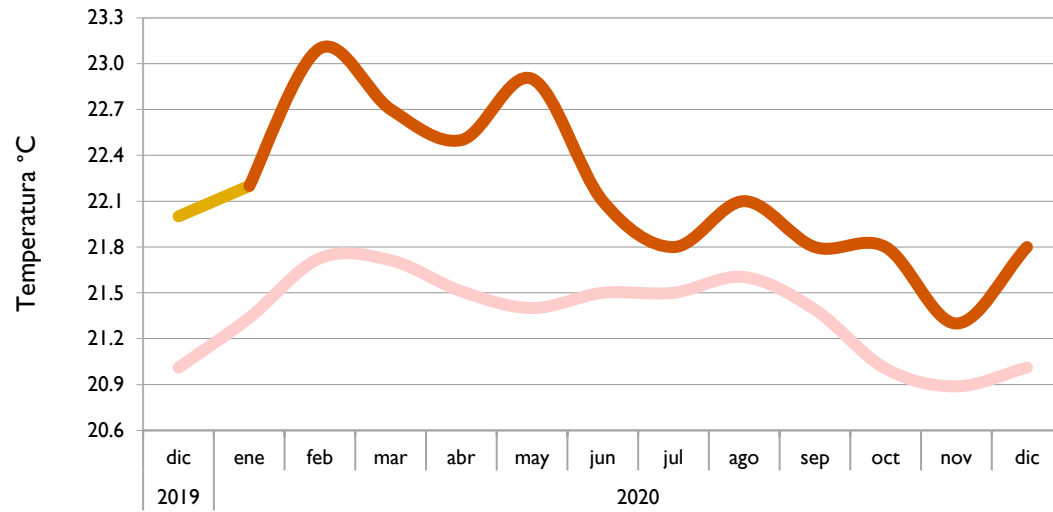

Diciembre
2020

Boletín Climatológico

Seguimiento Mensual
de la Temperatura Media

Estaciones de
Seguimiento

■ Observado 2019

■ Observado 2020

■ Climatología

Riohacha - La Guajira

Cartagena - Bolívar

Valledupar - Cesar

Montería - Córdoba

■ Observado 2019

■ Observado 2020

■ Climatología

Lebrija - Santander

Cúcuta - Norte de Santander

Aeropuerto El Dorado - Bogotá D. C.

Armenia - Quindío

■ Observado 2019

■ Observado 2020

■ Climatología

Palmira - Valle del Cauca

Chachagüí - Pasto

Neiva - Huila