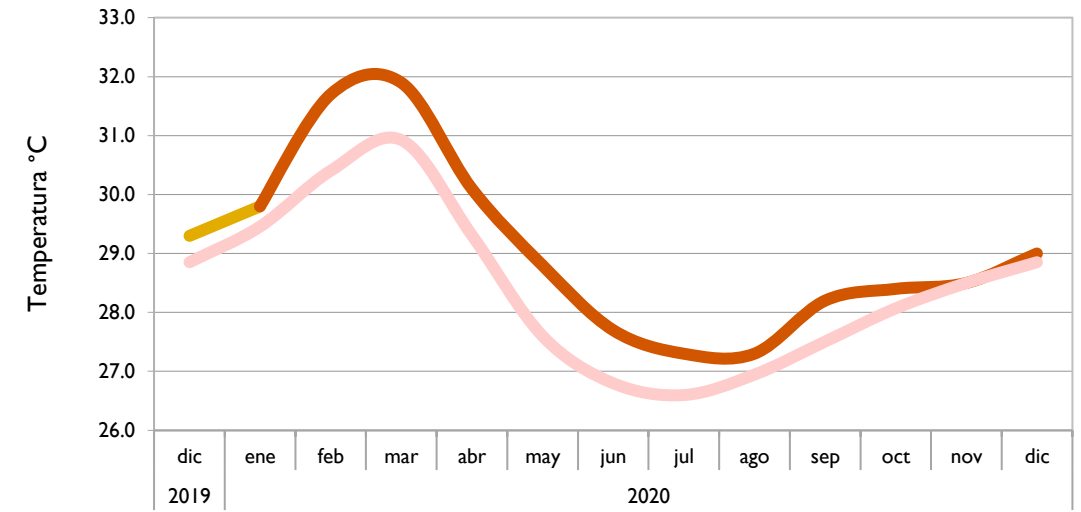

Cartagena - Bolívar

Valledupar - Cesar

Montería - Córdoba

■ Observado 2019

■ Observado 2020

■ Climatología

Lebrija - Santander

Cúcuta - Norte de Santander

Aeropuerto El Dorado - Bogotá D. C.

Armenia - Quindío

■ Observado 2019

■ Observado 2020

■ Climatología

Palmira - Valle del Cauca

Chachagüí - Pasto

Neiva - Huila

Quibdó - Chocó

■ Observado 2019

■ Observado 2020

■ Climatología

Arauca - Arauca

Puerto Carreño - Vichada

Villavicencio - Meta

Leticia - Amazonas