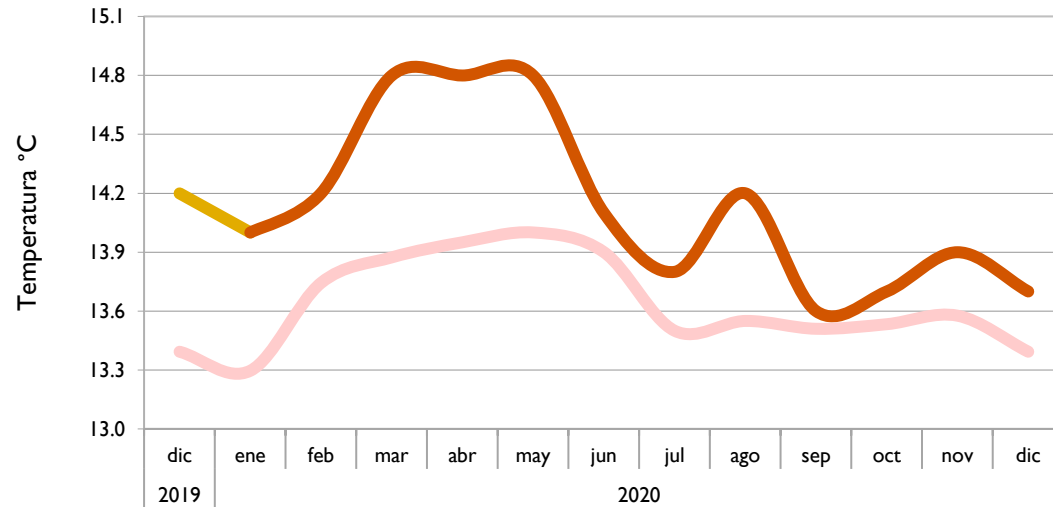

Diciembre
2020

Boletín Climatológico

Seguimiento Mensual
de la Temperatura Media

Estaciones de
Seguimiento

■ Observado 2019

■ Observado 2020

■ Climatología

Riohacha - La Guajira

Cartagena - Bolívar

Valledupar - Cesar

Montería - Córdoba

■ Observado 2019

■ Observado 2020

■ Climatología

Lebrija - Santander

Cúcuta - Norte de Santander

Aeropuerto El Dorado - Bogotá D. C.

Armenia - Quindío

■ Observado 2019

■ Observado 2020

■ Climatología

Palmira - Valle del Cauca

Chachagüí - Pasto

Neiva - Huila