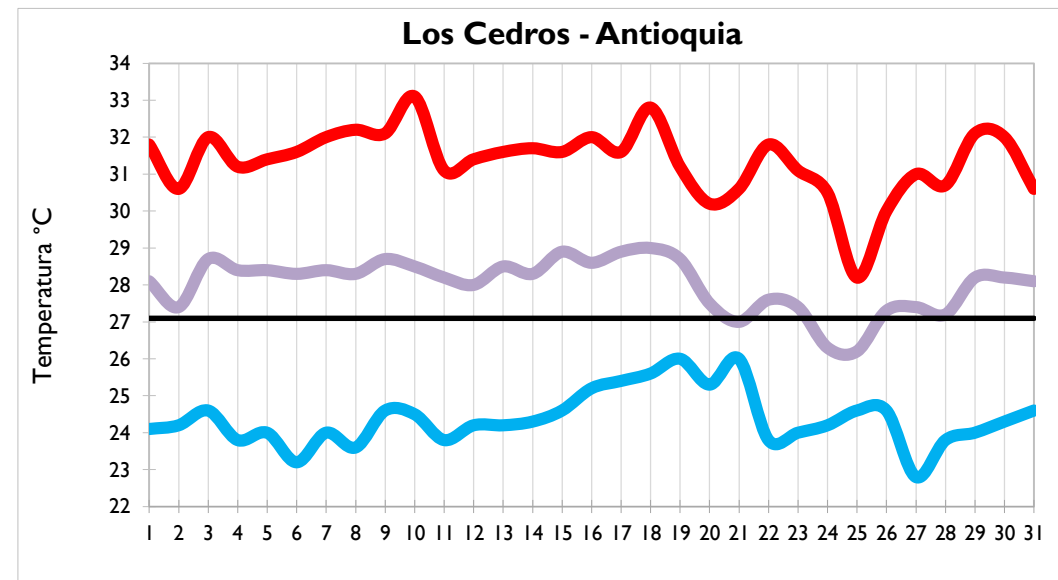

Enero
2020

Boletín Climatológico

Seguimiento Diario
de las Temperaturas Mínima, Media
y Máxima

Estaciones de
Seguimiento

Temperatura Mínima

Temperatura Media

Temperatura Máxima

Temperatura Mínima

Temperatura Media

Temperatura Máxima

Temperatura Mínima

Temperatura Media

Temperatura Máxima

Temperatura Mínima

Temperatura Media

Temperatura Máxima

Temperatura Mínima

Temperatura Media

Temperatura Máxima

Aeropuerto El Dorado - Bogotá D. C.

Palmira - Valle del Cauca

Popayán - Cauca

Neiva - Huila

Temperatura Mínima