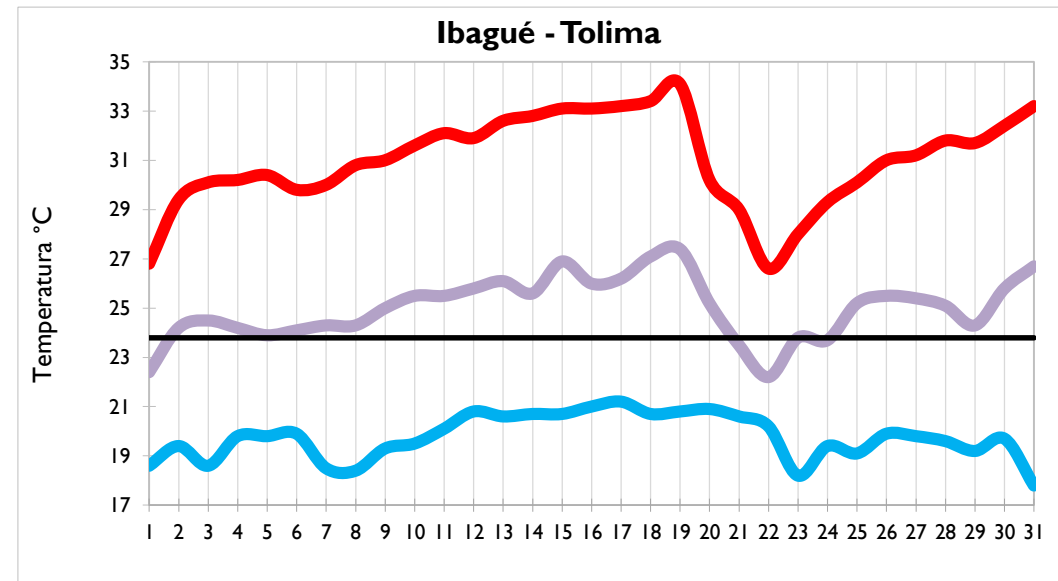

Enero
2020

Boletín Climatológico

Seguimiento Diario
de las Temperaturas Mínima, Media
y Máxima

Estaciones de
Seguimiento

Temperatura Mínima

Temperatura Media

Temperatura Máxima

Temperatura Mínima

Temperatura Media

Temperatura Máxima

Temperatura Mínima

Temperatura Media

Temperatura Máxima

Temperatura Mínima

Temperatura Media

Temperatura Máxima

Temperatura Mínima

Temperatura Media

Temperatura Máxima

Aeropuerto El Dorado - Bogotá D. C.

Palmira - Valle del Cauca

Popayán - Cauca

Neiva - Huila

Temperatura Mínima