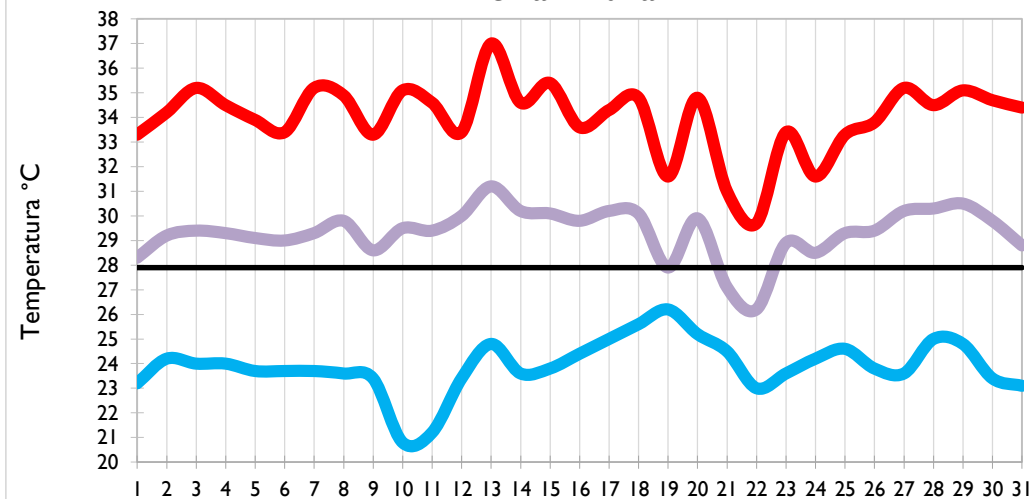

Temperatura Media

Temperatura Máxima

Temperatura Mínima

Temperatura Media

Temperatura Máxima

Temperatura Mínima

Temperatura Media

Temperatura Máxima

Temperatura Mínima

Temperatura Media

Temperatura Máxima

Aeropuerto El Dorado - Bogotá D. C.

Palmira - Valle del Cauca

Popayán - Cauca

Neiva - Huila

Temperatura Mínima

Temperatura Media

Temperatura Máxima

Temperatura Mínima

Temperatura Media

Temperatura Máxima