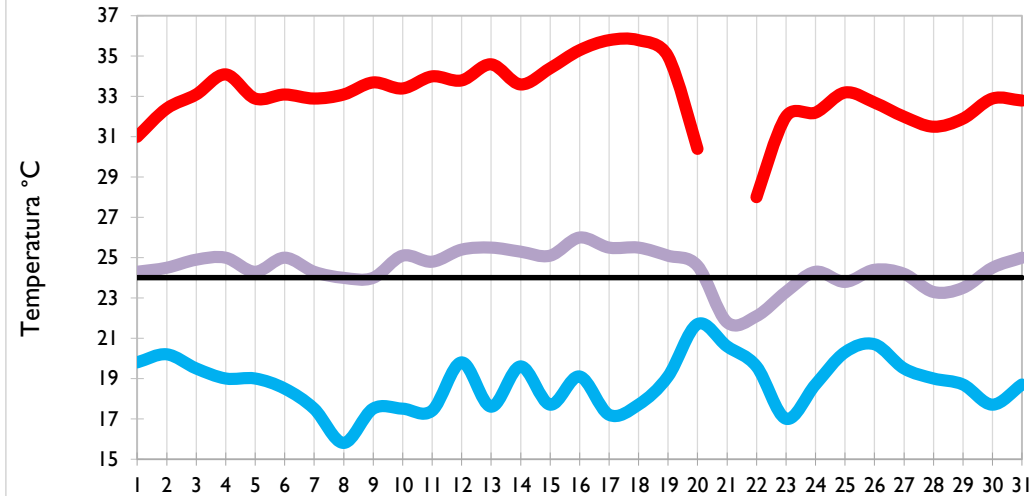

Temperatura Media

Temperatura Máxima

Temperatura Mínima

Temperatura Media

Temperatura Máxima

Temperatura Mínima

Temperatura Media

Temperatura Máxima

Temperatura Mínima

Temperatura Media

Temperatura Máxima

Aeropuerto El Dorado - Bogotá D. C.

Palmira - Valle del Cauca

Popayán - Cauca

Neiva - Huila

Temperatura Mínima

Temperatura Media

Temperatura Máxima

Temperatura Mínima

Temperatura Media

Temperatura Máxima