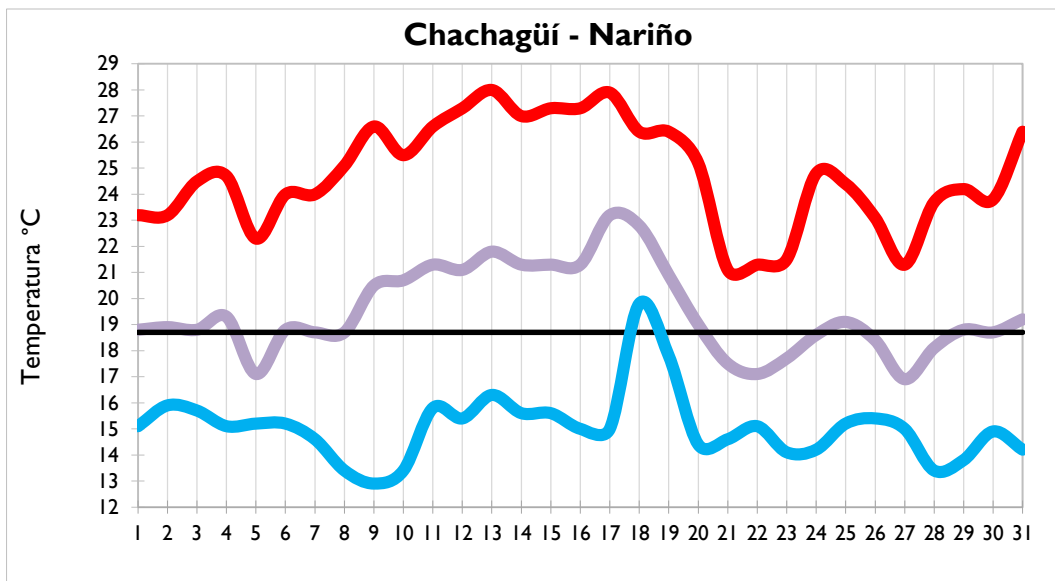

Temperatura Media

Temperatura Máxima

Temperatura Mínima

Temperatura Media

Temperatura Máxima

Temperatura Mínima

Temperatura Media

Temperatura Máxima

Temperatura Mínima

Temperatura Media

Temperatura Máxima

Aeropuerto El Dorado - Bogotá D. C.

Palmira - Valle del Cauca

Popayán - Cauca

Neiva - Huila

Temperatura Mínima

Temperatura Media

Temperatura Máxima

Temperatura Mínima

Temperatura Media

Temperatura Máxima