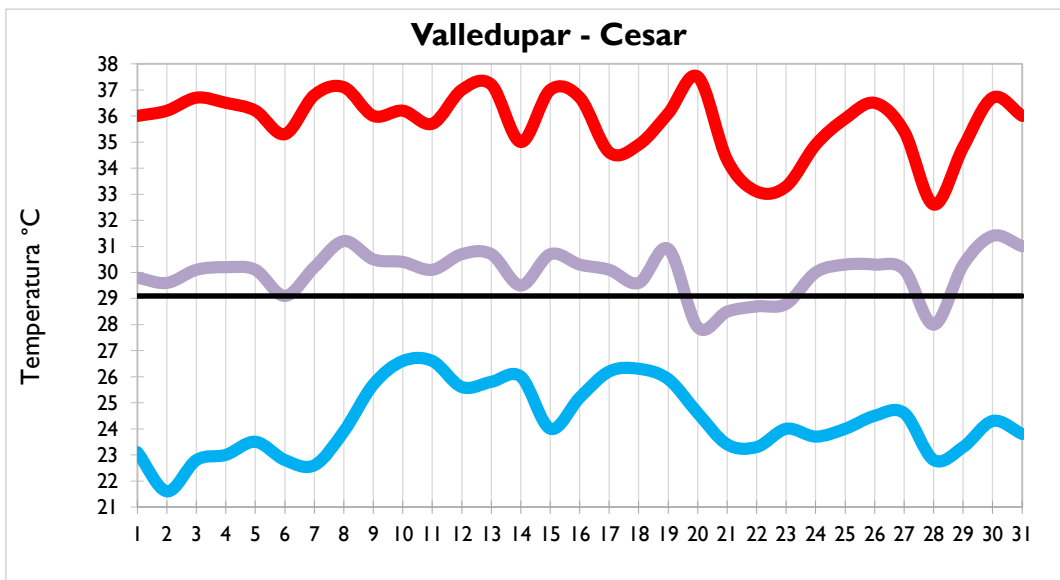

Enero
2020

Boletín Climatológico

Seguimiento Diario
de las Temperaturas Mínima, Media
y Máxima

Estaciones de
Seguimiento

Temperatura Mínima

Temperatura Media

Temperatura Máxima

Temperatura Mínima

Temperatura Media

Temperatura Máxima

Temperatura Mínima

Temperatura Media

Temperatura Máxima

Temperatura Mínima

Temperatura Media

Temperatura Máxima