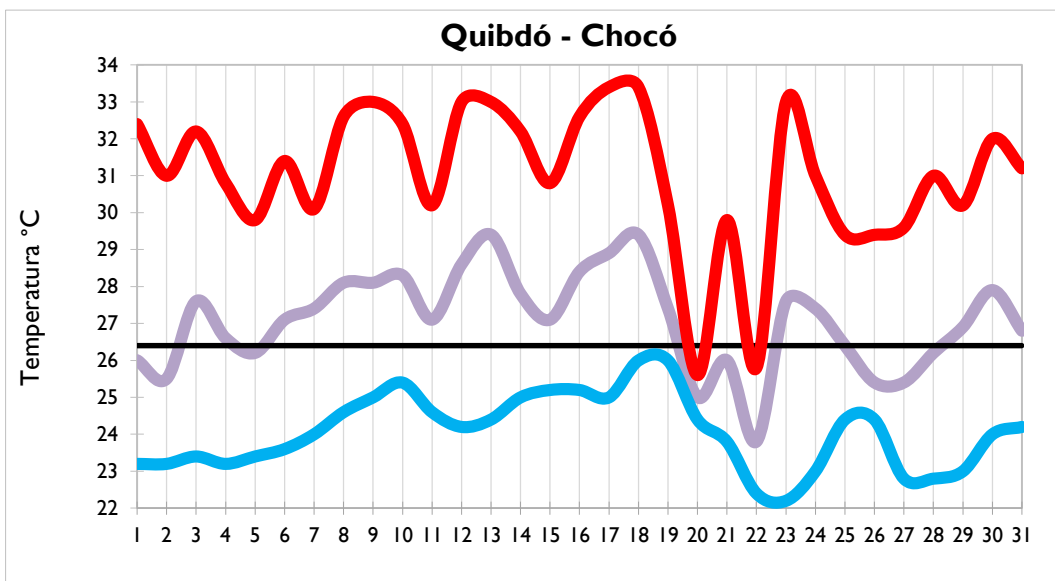

Temperatura Media

Temperatura Máxima

Temperatura Mínima

Temperatura Media

Temperatura Máxima

Temperatura Mínima

Temperatura Media

Temperatura Máxima

Temperatura Mínima

Temperatura Media

Temperatura Máxima

Aeropuerto El Dorado - Bogotá D. C.

Palmira - Valle del Cauca

Popayán - Cauca

Neiva - Huila

Temperatura Mínima

Temperatura Media

Temperatura Máxima

Temperatura Mínima

Temperatura Media

Temperatura Máxima