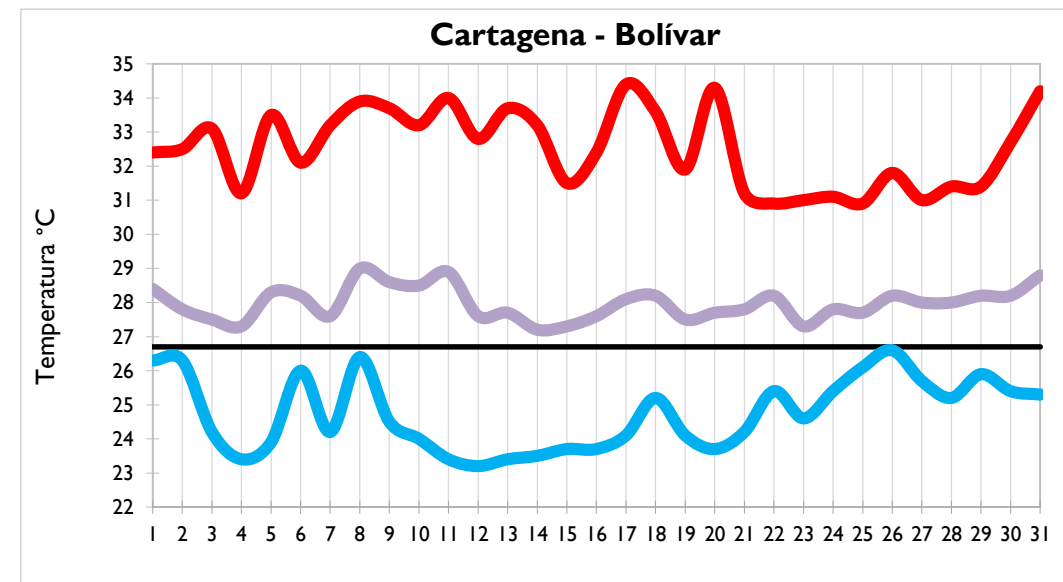

Enero
2020

Boletín Climatológico

Seguimiento Diario
de las Temperaturas Mínima, Media
y Máxima

Estaciones de
Seguimiento

Temperatura Mínima

Temperatura Media

Temperatura Máxima

Temperatura Mínima

Temperatura Media

Temperatura Máxima

Temperatura Mínima

Temperatura Media

Temperatura Máxima

Temperatura Mínima

Temperatura Media

Temperatura Máxima

Temperatura Mínima

Temperatura Media

Temperatura Máxima

Aeropuerto El Dorado - Bogotá D. C.

Palmira - Valle del Cauca

Popayán - Cauca

Neiva - Huila

Temperatura Mínima