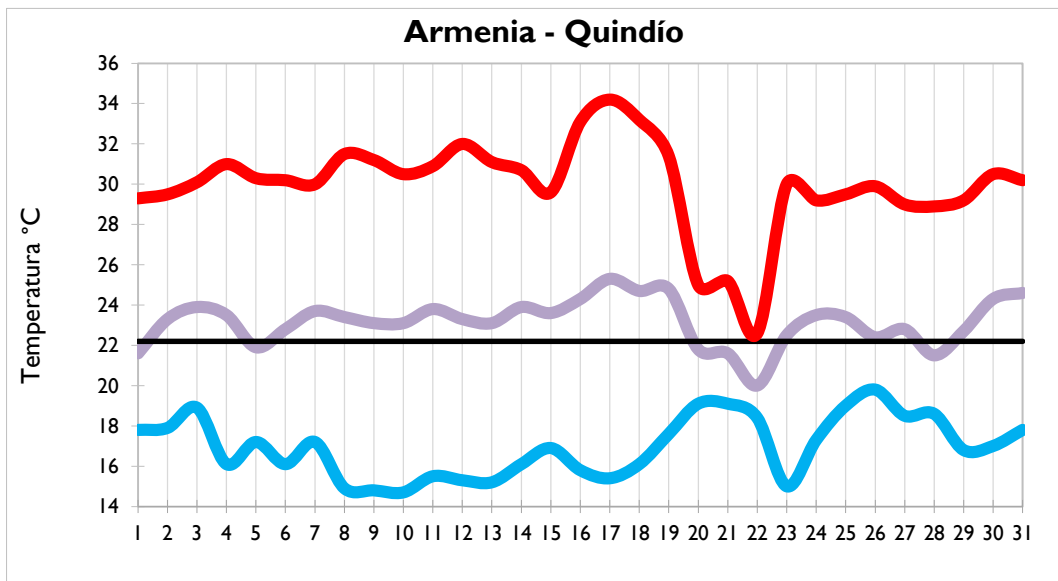

Enero
2020

Boletín Climatológico

Seguimiento Diario
de las Temperaturas Mínima, Media
y Máxima

Estaciones de
Seguimiento

Temperatura Mínima

Temperatura Media

Temperatura Máxima

Temperatura Mínima

Temperatura Media

Temperatura Máxima

Temperatura Mínima

Temperatura Media

Temperatura Máxima

Temperatura Mínima

Temperatura Media

Temperatura Máxima

Temperatura Mínima

Temperatura Media

Temperatura Máxima

Aeropuerto El Dorado - Bogotá D. C.

Palmira - Valle del Cauca

Popayán - Cauca

Neiva - Huila

Temperatura Mínima