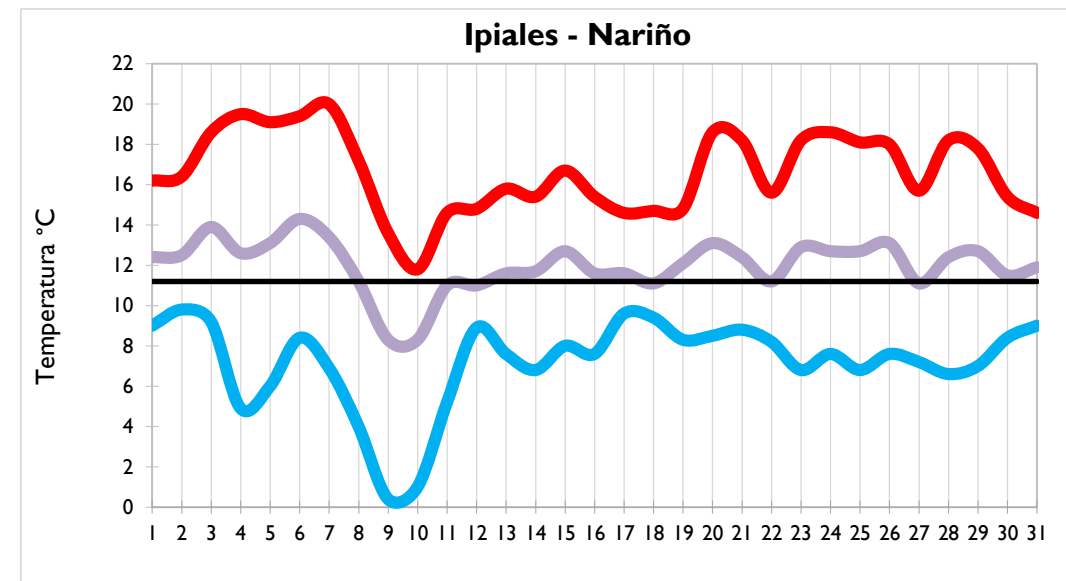

Temperatura Media

Temperatura Máxima

Temperatura Mínima

Temperatura Media

Temperatura Máxima

Temperatura Mínima

Temperatura Media

Temperatura Máxima

Temperatura Mínima

Temperatura Media

Temperatura Máxima

Aeropuerto El Dorado - Bogotá D. C.

Palmira - Valle del Cauca

Popayán - Cauca

Neiva - Huila

Temperatura Mínima

Temperatura Media

Temperatura Máxima

Temperatura Mínima

Temperatura Media

Temperatura Máxima