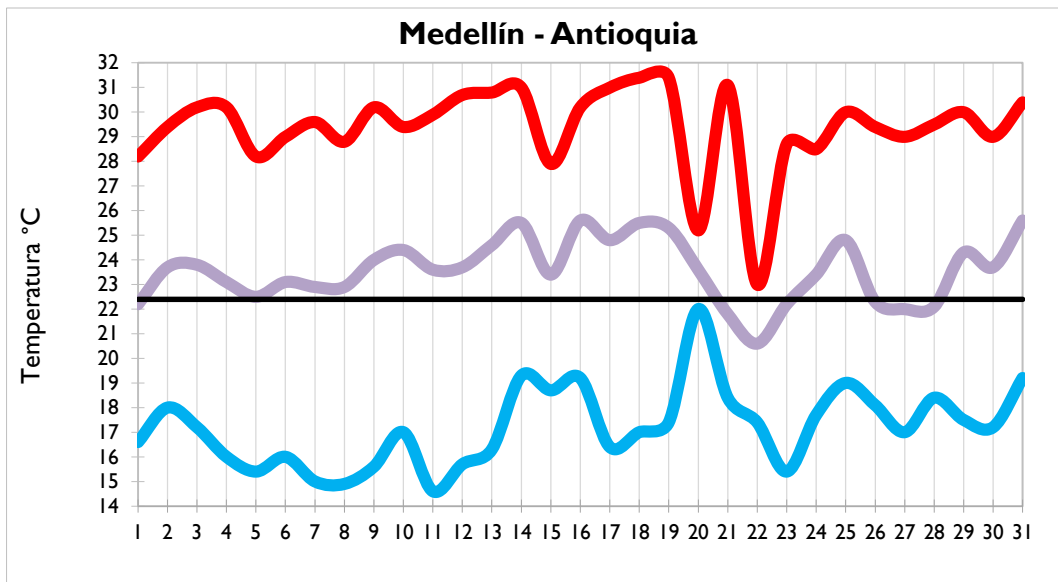

Enero
2020

Boletín Climatológico

Seguimiento Diario
de las Temperaturas Mínima, Media
y Máxima

Estaciones de
Seguimiento

Temperatura Mínima

Temperatura Media

Temperatura Máxima

Temperatura Mínima

Temperatura Media

Temperatura Máxima

Temperatura Mínima

Temperatura Media

Temperatura Máxima

Temperatura Mínima

Temperatura Media

Temperatura Máxima

Temperatura Mínima

Temperatura Media

Temperatura Máxima

Aeropuerto El Dorado - Bogotá D. C.

Palmira - Valle del Cauca

Popayán - Cauca

Neiva - Huila

Temperatura Mínima