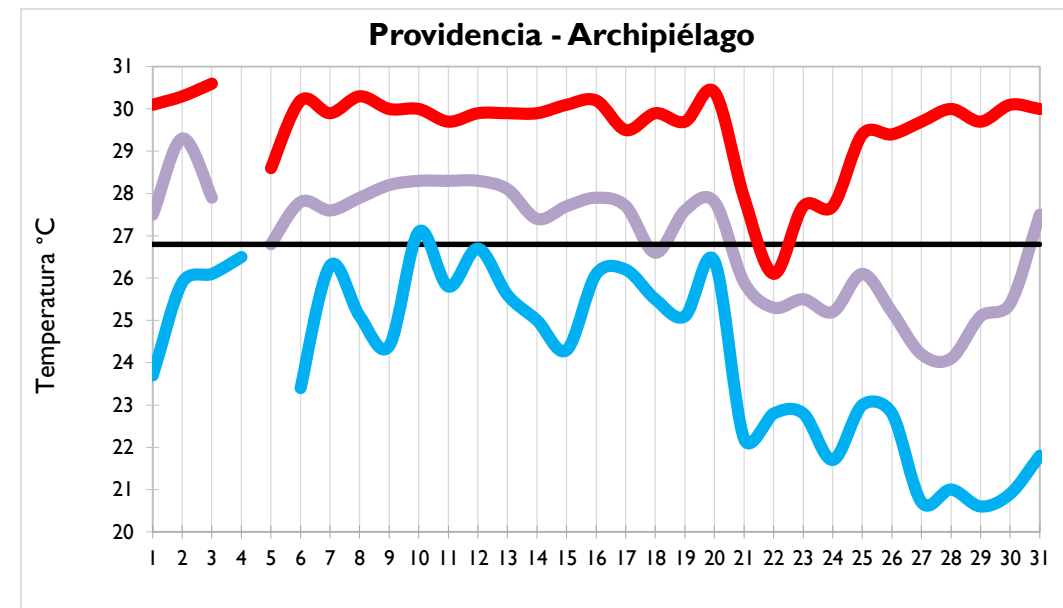

Enero
2020

Boletín Climatológico

Seguimiento Diario
de las Temperaturas Mínima, Media
y Máxima

Estaciones de
Seguimiento

Temperatura Mínima

Temperatura Media

Temperatura Máxima

Temperatura Mínima

Temperatura Media

Temperatura Máxima

Temperatura Mínima

Temperatura Media

Temperatura Máxima

Temperatura Mínima

Temperatura Media

Temperatura Máxima

Temperatura Mínima

Temperatura Media

Temperatura Máxima

Aeropuerto El Dorado - Bogotá D. C.

Palmira - Valle del Cauca

Popayán - Cauca

Neiva - Huila

Temperatura Mínima