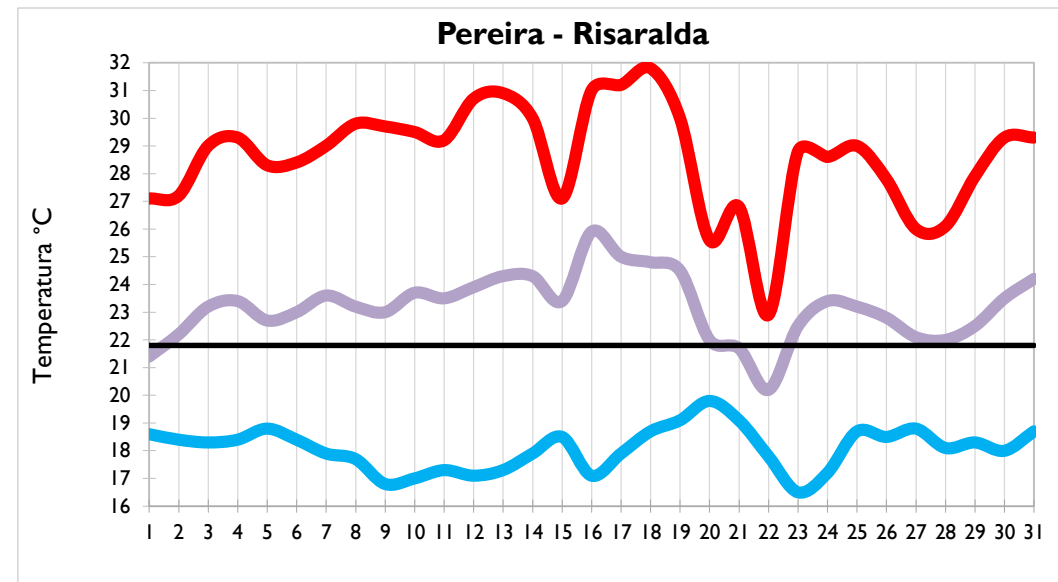

Enero
2020

Boletín Climatológico

Seguimiento Diario
de las Temperaturas Mínima, Media
y Máxima

Estaciones de
Seguimiento

Temperatura Mínima

Temperatura Media

Temperatura Máxima

Temperatura Mínima

Temperatura Media

Temperatura Máxima

Temperatura Mínima

Temperatura Media

Temperatura Máxima

Temperatura Mínima

Temperatura Media

Temperatura Máxima

Temperatura Mínima

Temperatura Media

Temperatura Máxima

Aeropuerto El Dorado - Bogotá D. C.

Palmira - Valle del Cauca

Popayán - Cauca

Neiva - Huila

Temperatura Mínima

Temperatura Media

Temperatura Máxima

Temperatura Mínima

Temperatura Media

Temperatura Máxima