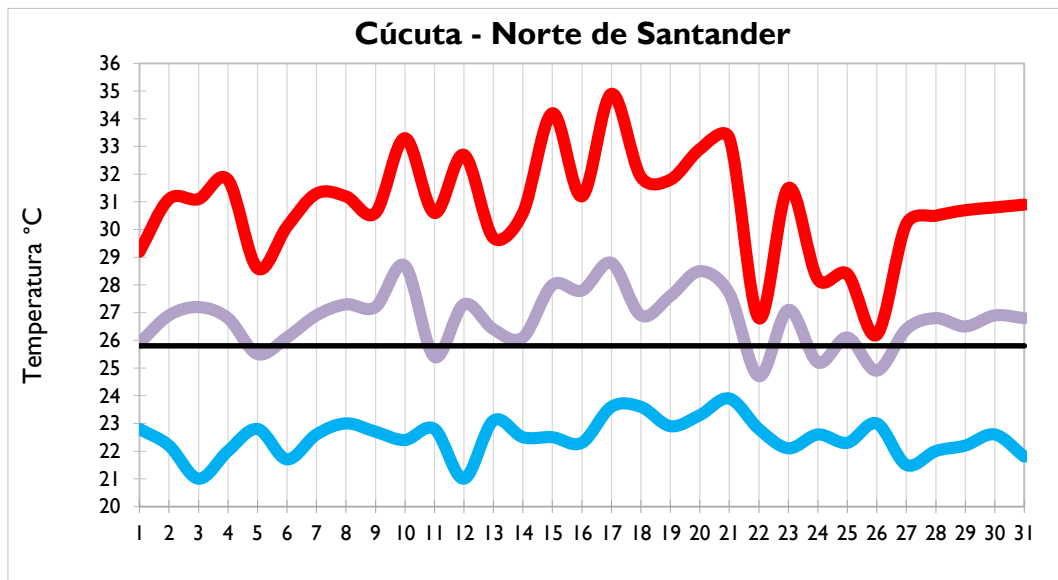

Enero
2020

Boletín Climatológico

Seguimiento Diario
de las Temperaturas Mínima, Media
y Máxima

Estaciones de
Seguimiento

Temperatura Mínima

Temperatura Media

Temperatura Máxima

Temperatura Mínima

Temperatura Media

Temperatura Máxima

Temperatura Mínima

Temperatura Media

Temperatura Máxima

Temperatura Mínima

Temperatura Media

Temperatura Máxima

Temperatura Mínima

Temperatura Media

Temperatura Máxima

Aeropuerto El Dorado - Bogotá D. C.

Palmira - Valle del Cauca

Popayán - Cauca

Neiva - Huila

Temperatura Mínima

Temperatura Media

Temperatura Máxima

Temperatura Mínima

Temperatura Media

Temperatura Máxima