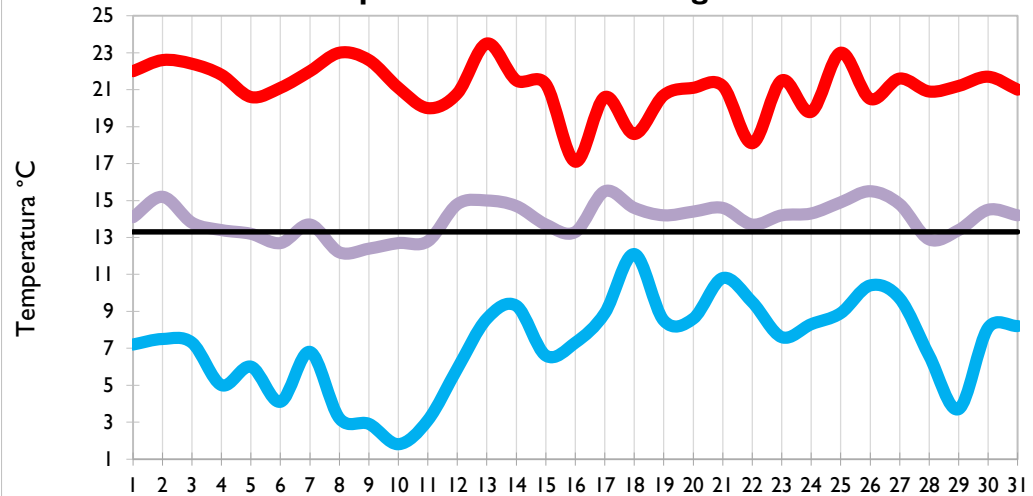

Enero
2020

Boletín Climatológico

Seguimiento Diario
de las Temperaturas Mínima, Media
y Máxima

Estaciones de
Seguimiento

Temperatura Mínima

Temperatura Media

Temperatura Máxima

Temperatura Mínima

Temperatura Media

Temperatura Máxima

Temperatura Mínima

Temperatura Media

Temperatura Máxima

Temperatura Mínima

Temperatura Media

Temperatura Máxima

Temperatura Mínima

Temperatura Media

Temperatura Máxima

Aeropuerto El Dorado - Bogotá D. C.

Palmira - Valle del Cauca

Popayán - Cauca

Neiva - Huila

Temperatura Mínima

Temperatura Media

Temperatura Máxima

Temperatura Mínima

Temperatura Media

Temperatura Máxima