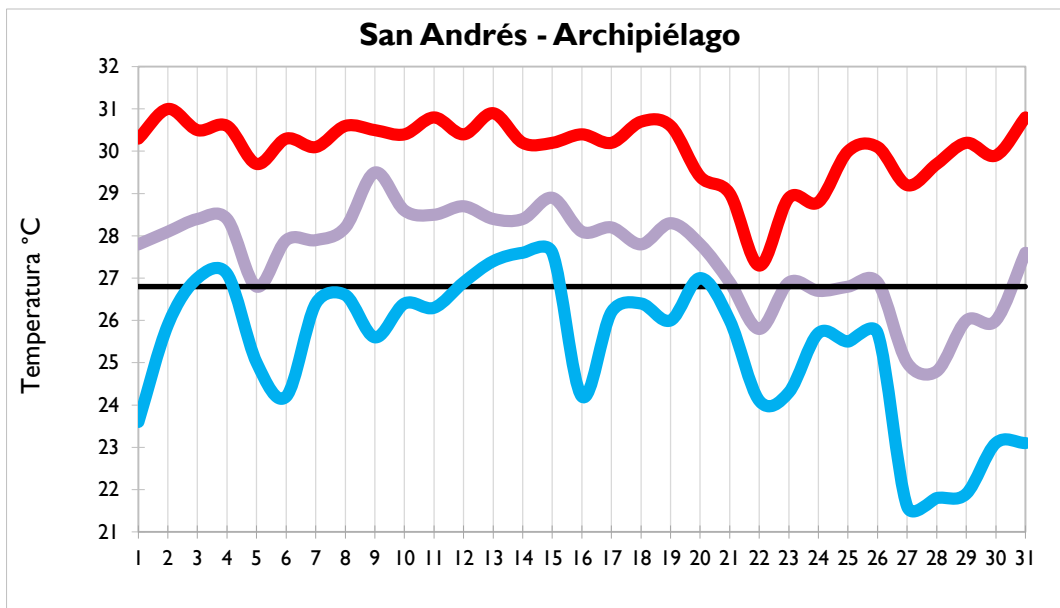

Enero
2020

Boletín Climatológico

Seguimiento Diario
de las Temperaturas Mínima, Media
y Máxima

Estaciones de
Seguimiento

Temperatura Mínima

Temperatura Media

Temperatura Máxima

Temperatura Mínima

Temperatura Media

Temperatura Máxima

Temperatura Mínima

Temperatura Media

Temperatura Máxima

Temperatura Mínima

Temperatura Media

Temperatura Máxima

Temperatura Mínima

Temperatura Media

Temperatura Máxima

Aeropuerto El Dorado - Bogotá D. C.

Palmira - Valle del Cauca

Popayán - Cauca

Neiva - Huila

Temperatura Mínima