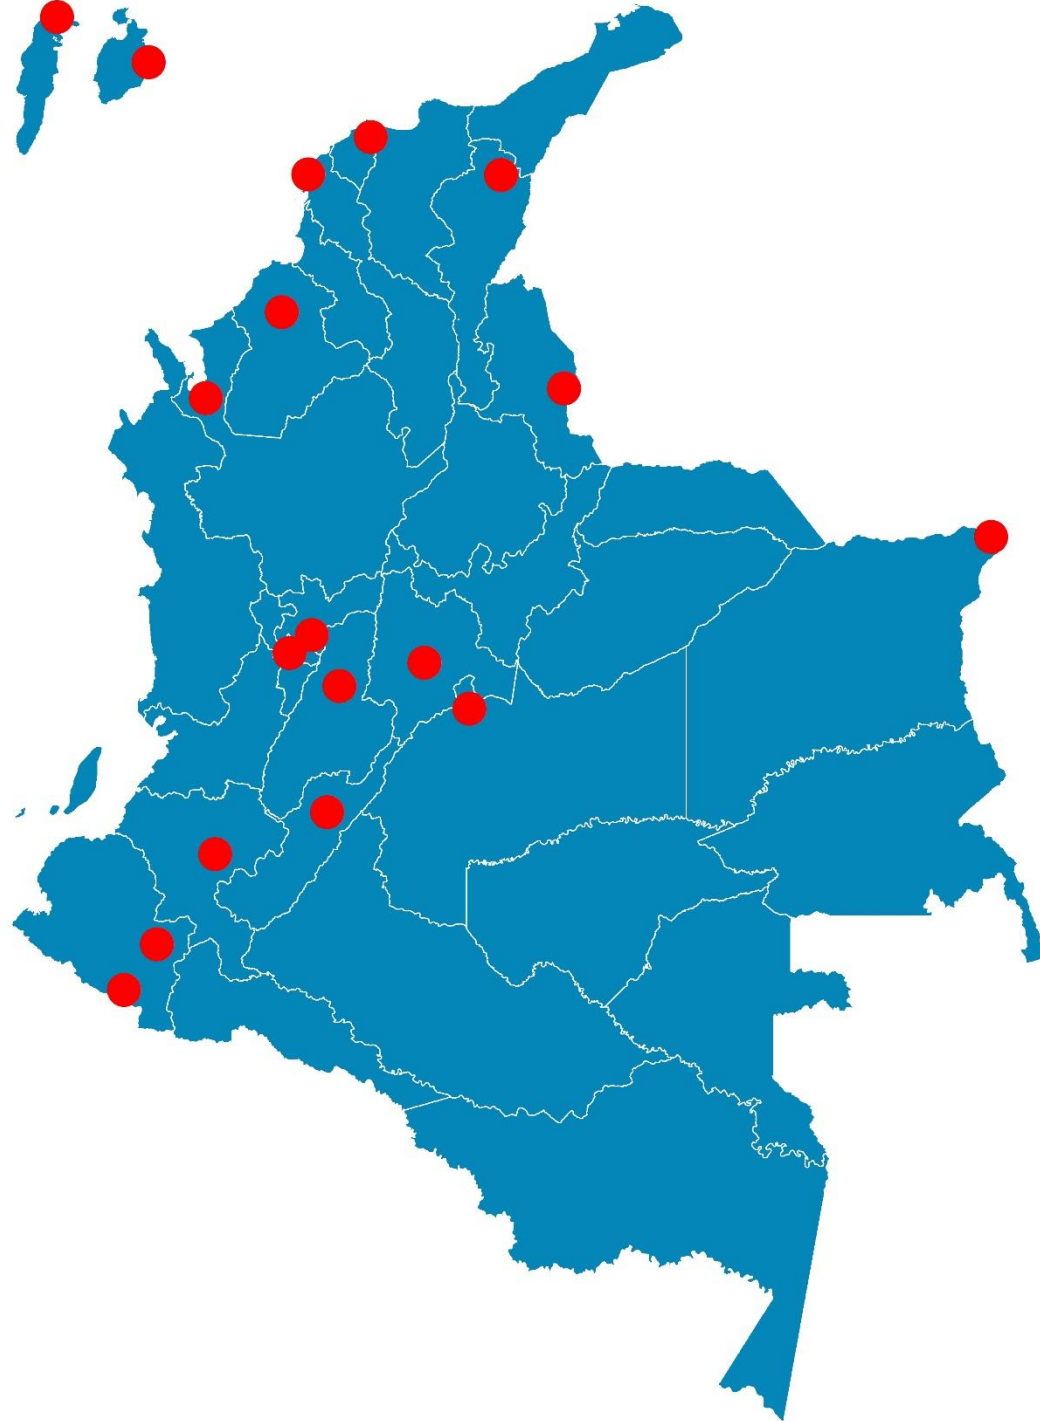

Enero
2020

Boletín Climatológico

Seguimiento Diario
de las Temperaturas Mínima, Media
y Máxima

Estaciones de
Seguimiento

Temperatura Mínima

Temperatura Media

Temperatura Máxima

Temperatura Mínima

Temperatura Media

Temperatura Máxima

Temperatura Mínima

Temperatura Media

Temperatura Máxima

Temperatura Mínima

Temperatura Media

Temperatura Máxima

Temperatura Mínima

Temperatura Media

Temperatura Máxima

Aeropuerto El Dorado - Bogotá D. C.

Palmira - Valle del Cauca

Popayán - Cauca

Neiva - Huila

Temperatura Mínima