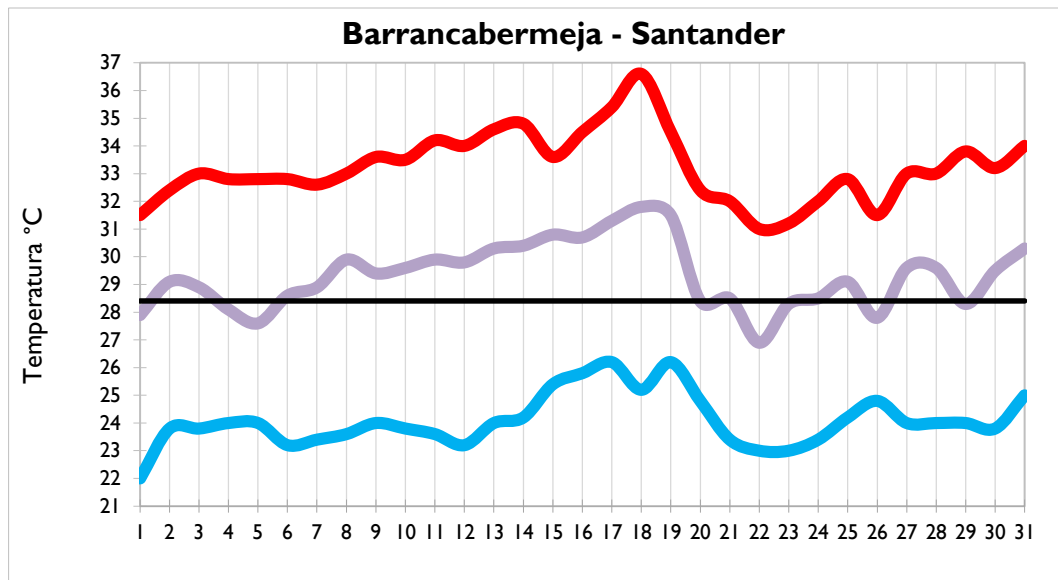

Enero
2020

Boletín Climatológico

Seguimiento Diario
de las Temperaturas Mínima, Media
y Máxima

Estaciones de
Seguimiento

Temperatura Mínima

Temperatura Media

Temperatura Máxima

Temperatura Mínima

Temperatura Media

Temperatura Máxima

Temperatura Mínima

Temperatura Media

Temperatura Máxima

Temperatura Mínima

Temperatura Media

Temperatura Máxima

Temperatura Mínima

Temperatura Media

Temperatura Máxima

Aeropuerto El Dorado - Bogotá D. C.

Palmira - Valle del Cauca

Popayán - Cauca

Neiva - Huila

Temperatura Mínima