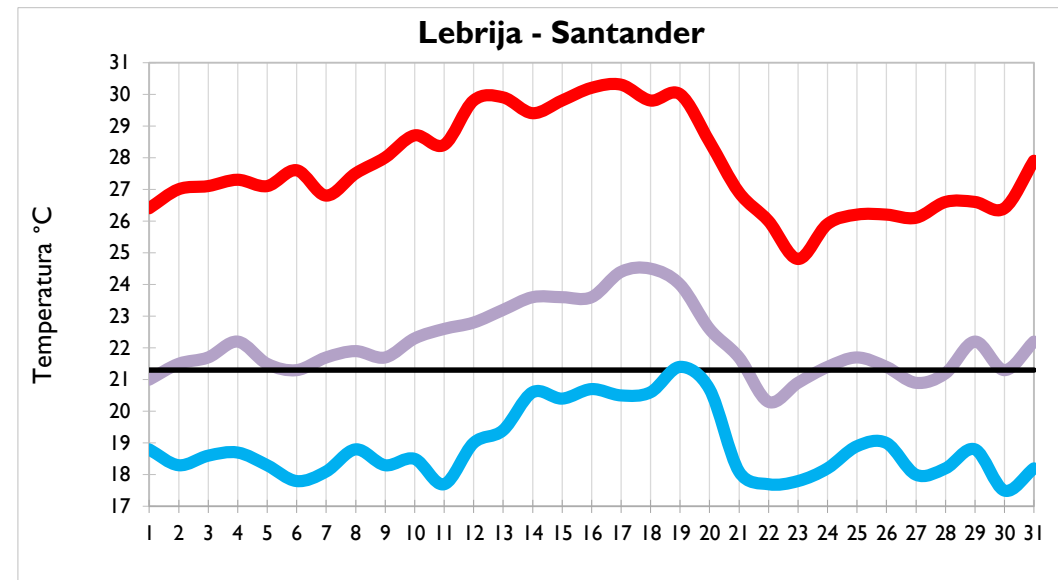

Enero
2020

Boletín Climatológico

Seguimiento Diario
de las Temperaturas Mínima, Media
y Máxima

Estaciones de
Seguimiento

Temperatura Mínima

Temperatura Media

Temperatura Máxima

Temperatura Mínima

Temperatura Media

Temperatura Máxima

Temperatura Mínima

Temperatura Media

Temperatura Máxima

Temperatura Mínima

Temperatura Media

Temperatura Máxima

Temperatura Mínima

Temperatura Media

Temperatura Máxima

Aeropuerto El Dorado - Bogotá D. C.

Palmira - Valle del Cauca

Popayán - Cauca

Neiva - Huila

Temperatura Mínima