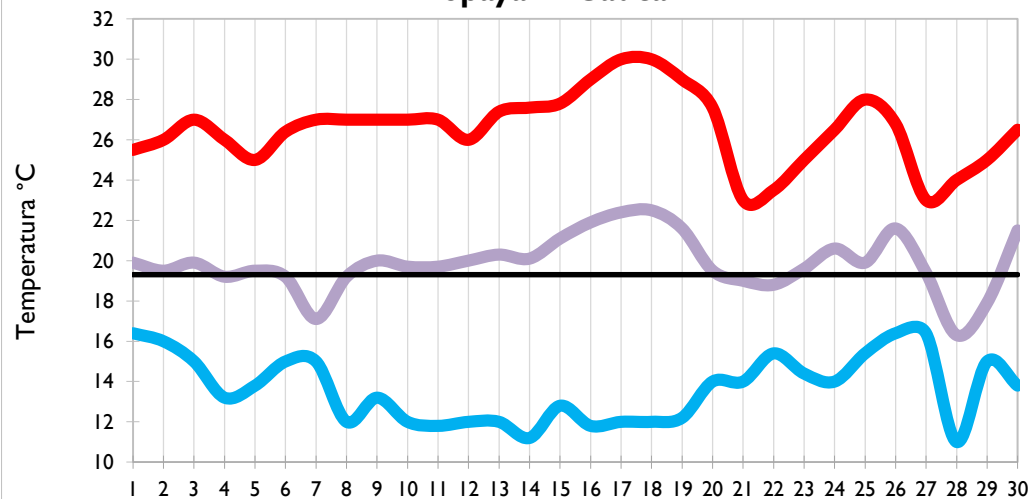

Temperatura Media

Temperatura Máxima

Temperatura Mínima

Temperatura Media

Temperatura Máxima

Temperatura Mínima

Temperatura Media

Temperatura Máxima

Temperatura Mínima

Temperatura Media

Temperatura Máxima

Aeropuerto El Dorado - Bogotá D. C.

Palmira - Valle del Cauca

Popayán - Cauca

Neiva - Huila

Temperatura Mínima

Temperatura Media

Temperatura Máxima

Temperatura Mínima

Temperatura Media

Temperatura Máxima