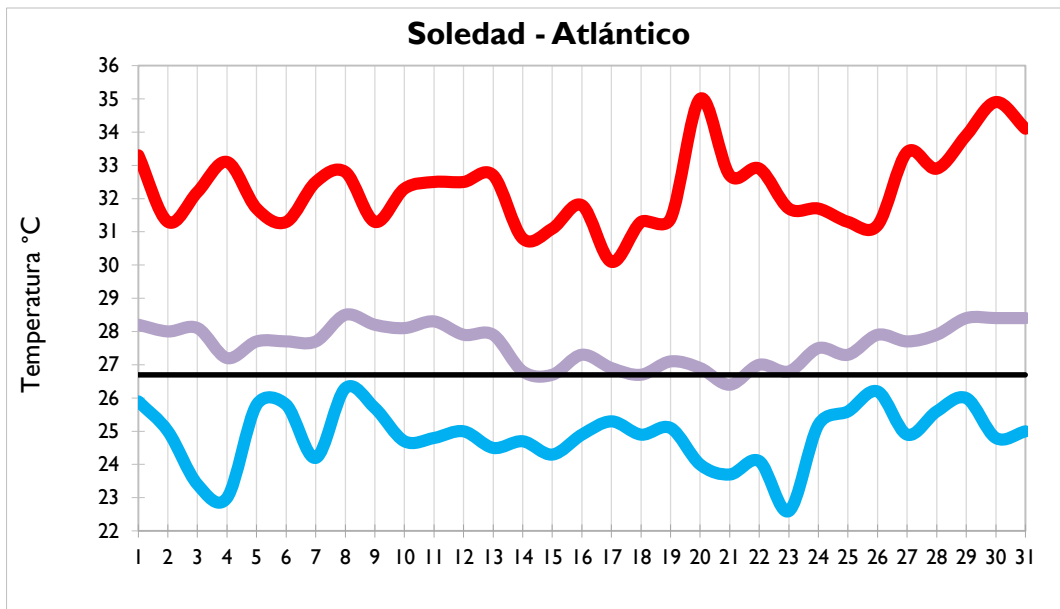

Enero
2020

Boletín Climatológico

Seguimiento Diario
de las Temperaturas Mínima, Media
y Máxima

Estaciones de
Seguimiento

Temperatura Mínima

Temperatura Media

Temperatura Máxima

Temperatura Mínima

Temperatura Media

Temperatura Máxima

Temperatura Mínima

Temperatura Media

Temperatura Máxima

Temperatura Mínima

Temperatura Media

Temperatura Máxima

Temperatura Mínima

Temperatura Media

Temperatura Máxima

Aeropuerto El Dorado - Bogotá D. C.

Palmira - Valle del Cauca

Popayán - Cauca

Neiva - Huila

Temperatura Mínima