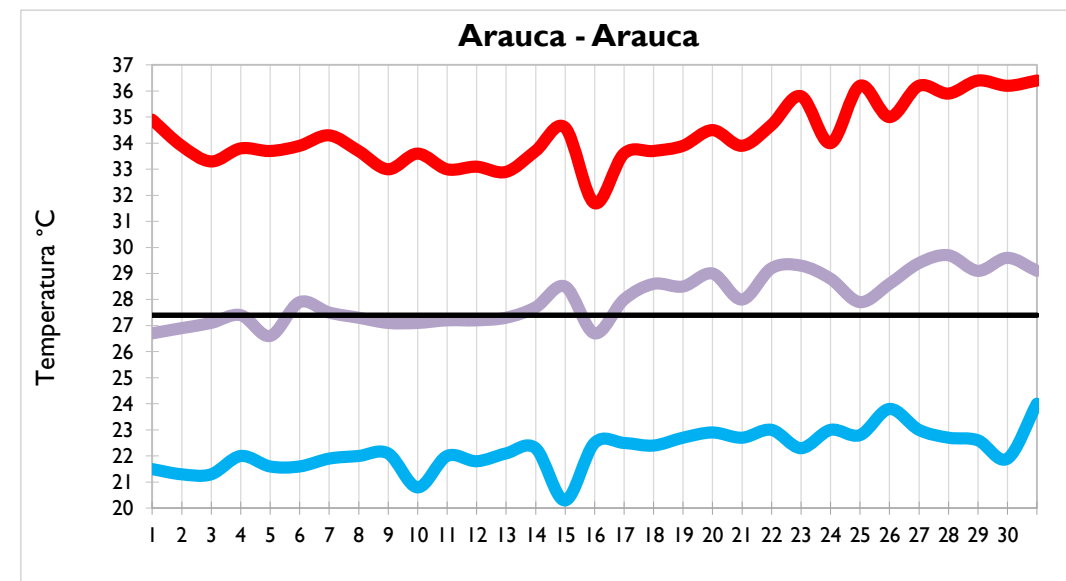

Temperatura Media

Temperatura Máxima

Temperatura Mínima

Temperatura Media

Temperatura Máxima

Temperatura Mínima

Temperatura Media

Temperatura Máxima

Temperatura Mínima

Temperatura Media

Temperatura Máxima

Aeropuerto El Dorado - Bogotá D. C.

Palmira - Valle del Cauca

Popayán - Cauca

Neiva - Huila

Temperatura Mínima

Temperatura Media

Temperatura Máxima

Temperatura Mínima

Temperatura Media

Temperatura Máxima