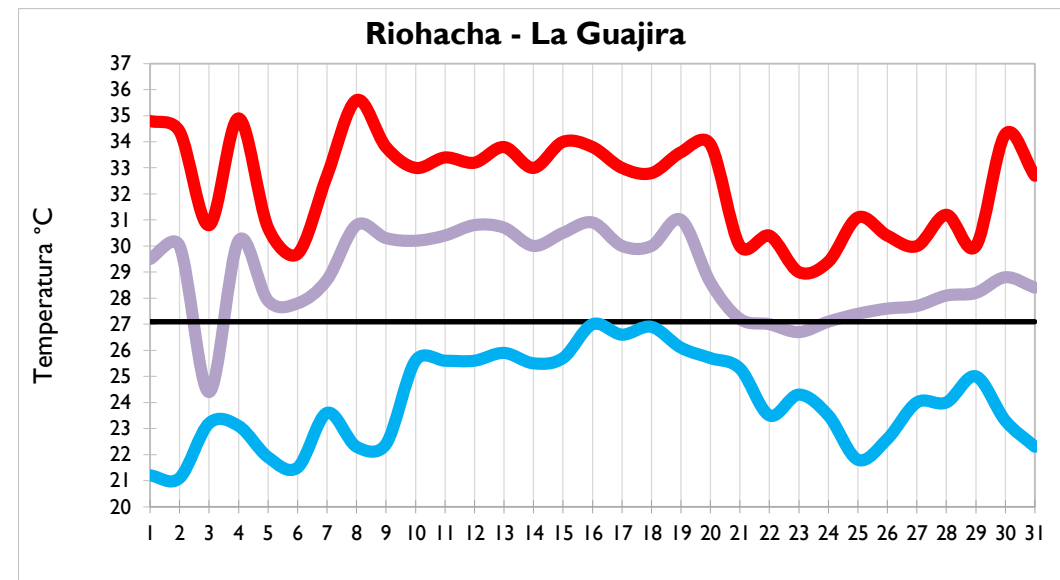

Enero
2020

Boletín Climatológico

Seguimiento Diario
de las Temperaturas Mínima, Media
y Máxima

Estaciones de
Seguimiento

Temperatura Mínima

Temperatura Media

Temperatura Máxima

Temperatura Mínima

Temperatura Media

Temperatura Máxima

Temperatura Mínima

Temperatura Media

Temperatura Máxima

Temperatura Mínima

Temperatura Media

Temperatura Máxima

Temperatura Mínima

Temperatura Media

Temperatura Máxima

Aeropuerto El Dorado - Bogotá D. C.

Palmira - Valle del Cauca

Popayán - Cauca

Neiva - Huila

Temperatura Mínima