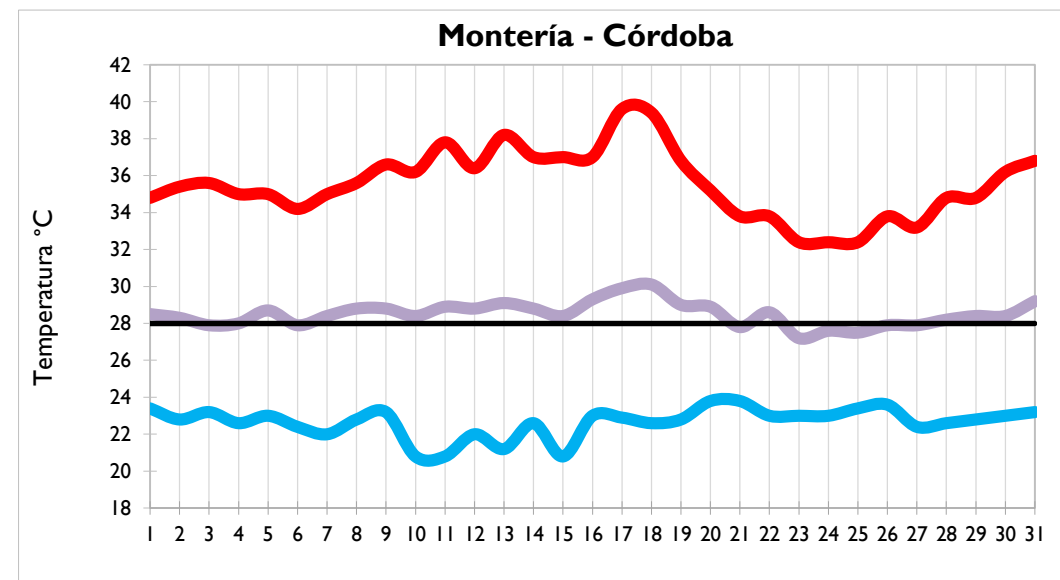

Enero
2020

Boletín Climatológico

Seguimiento Diario
de las Temperaturas Mínima, Media
y Máxima

Estaciones de
Seguimiento

Temperatura Mínima

Temperatura Media

Temperatura Máxima

Temperatura Mínima

Temperatura Media

Temperatura Máxima

Temperatura Mínima

Temperatura Media

Temperatura Máxima

Temperatura Mínima

Temperatura Media

Temperatura Máxima

Temperatura Mínima

Temperatura Media

Temperatura Máxima

Aeropuerto El Dorado - Bogotá D. C.

Palmira - Valle del Cauca

Popayán - Cauca

Neiva - Huila

Temperatura Mínima