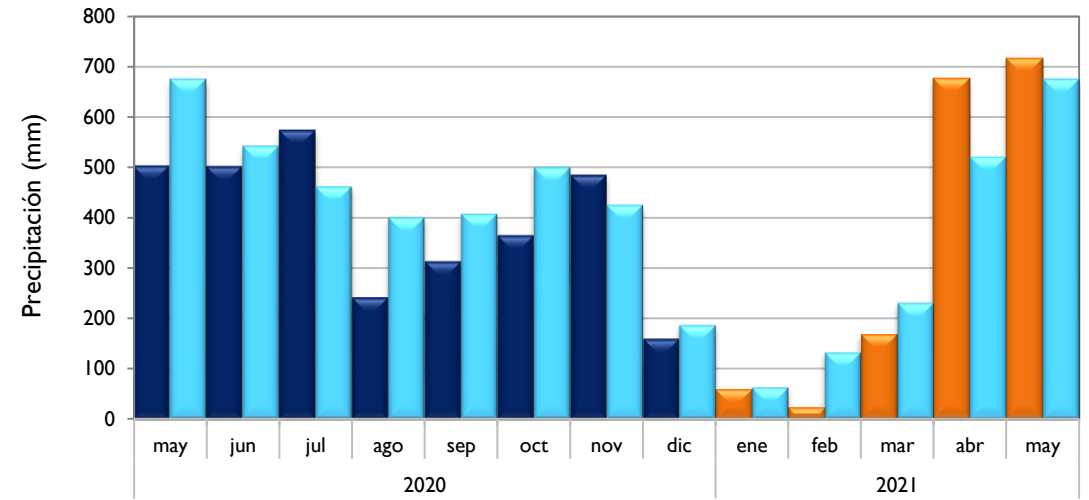

Montería - Córdoba

Valledupar - Cesar

Riohacha - La Guajira

■ Observado 2020

■ Observado 2021

■ Climatología

Rionegro - Antioquia

Lebrija - Santander

Neiva - Huila

Palmira - Valle del Cauca

■ Observado 2020

■ Observado 2021

■ Climatología

Chachagüi - Nariño

Villavicencio - Meta

Arauca - Arauca

Puerto Carreño - Vichada

Observado 2020

Observado 2021

Climatología

Leticia - Amazonas

Quibdó - Chocó

Barrancabermeja - Santander

Armenia - Quindío