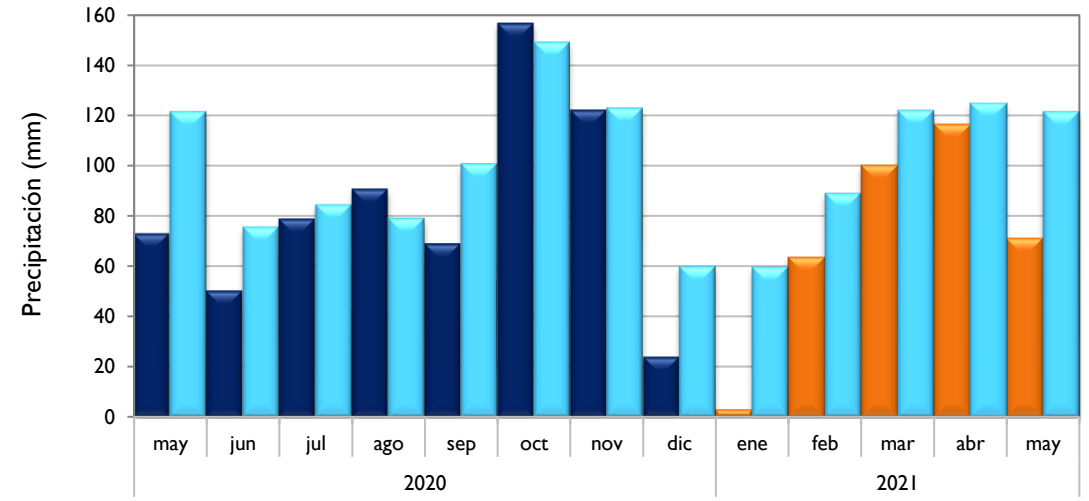

Montería - Córdoba

Valledupar - Cesar

Riohacha - La Guajira

■ Observado 2020

■ Observado 2021

■ Climatología

Rionegro - Antioquia

Lebrija - Santander

Neiva - Huila

Palmira - Valle del Cauca

■ Observado 2020

■ Observado 2021

■ Climatología

Chachagüi - Nariño

Villavicencio - Meta

Arauca - Arauca