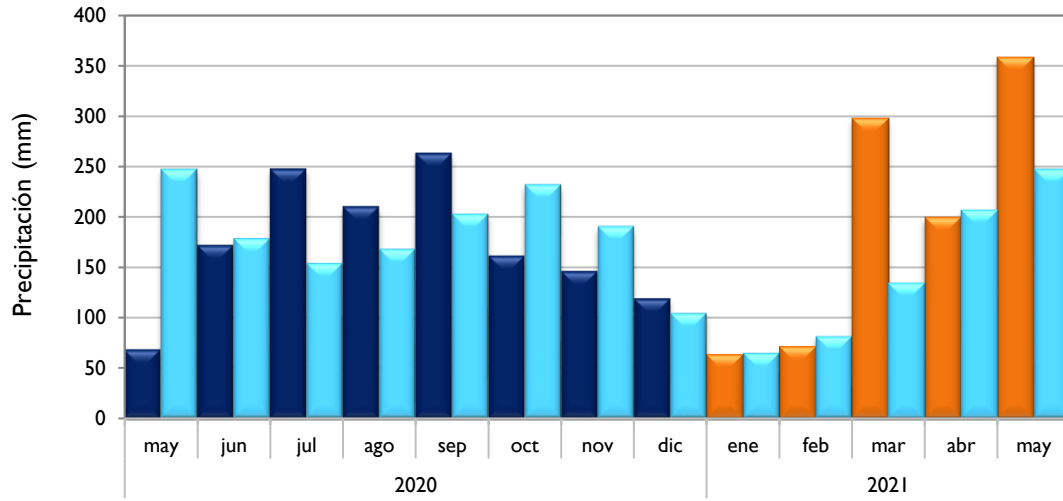

Mayo
2021

Boletín Climatológico

Seguimiento Mensual
de la Precipitación

 Estaciones de
Seguimiento

■ Observado 2020

■ Observado 2021

■ Climatología

Santa Marta - Magdalena

Montería - Córdoba

Valledupar - Cesar

Riohacha - La Guajira

■ Observado 2020

■ Observado 2021

■ Climatología

Rionegro - Antioquia

Lebrija - Santander

Neiva - Huila

Palmira - Valle del Cauca

■ Observado 2020

■ Observado 2021

■ Climatología

Chachagüi - Nariño

Villavicencio - Meta

Arauca - Arauca