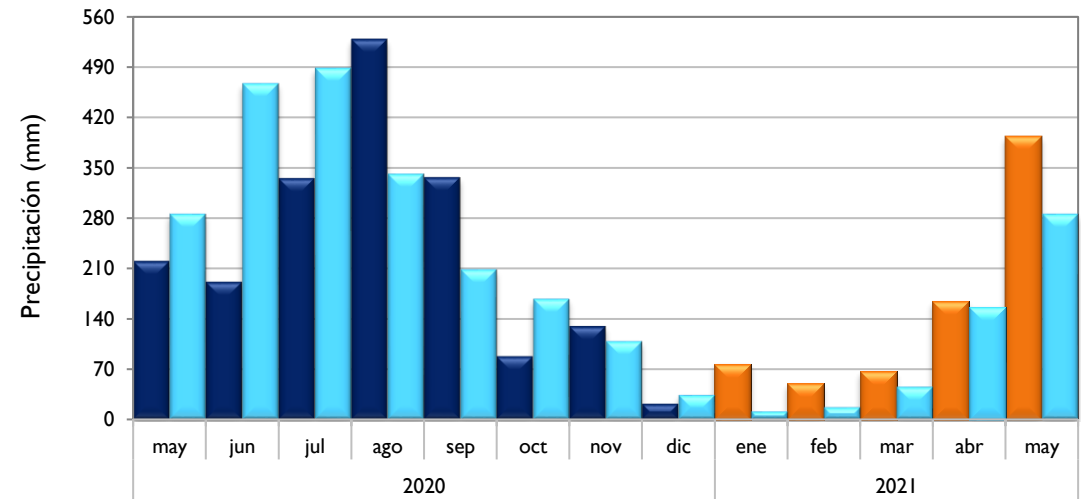

Montería - Córdoba

Valledupar - Cesar

Riohacha - La Guajira

■ Observado 2020

■ Observado 2021

■ Climatología

Rionegro - Antioquia

Lebrija - Santander

Neiva - Huila

Palmira - Valle del Cauca

■ Observado 2020

■ Observado 2021

■ Climatología

Chachagüi - Nariño

Villavicencio - Meta

Arauca - Arauca

Puerto Carreño - Vichada

Observado 2020

Observado 2021

Climatología

Leticia - Amazonas

Quibdó - Chocó

Barrancabermeja - Santander

Armenia - Quindío