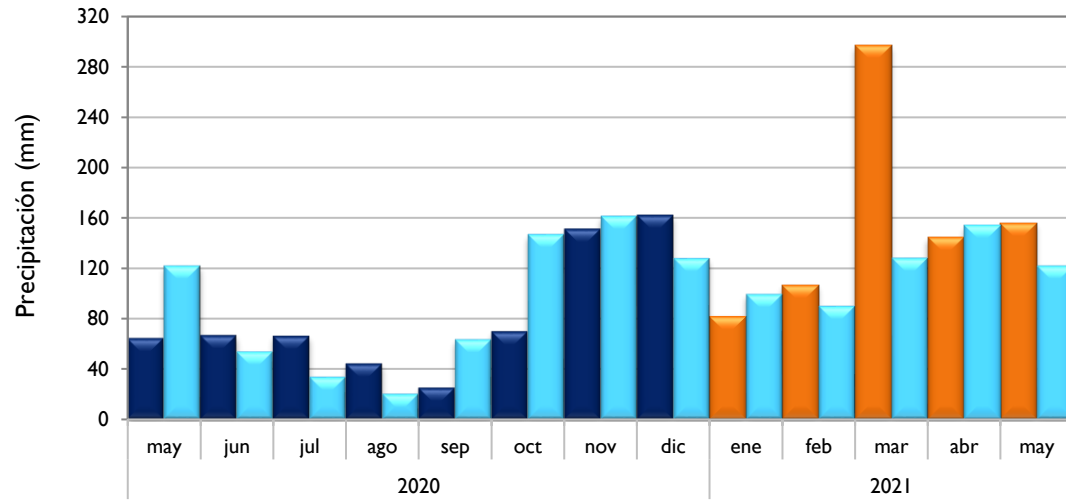

Montería - Córdoba

Valledupar - Cesar

Riohacha - La Guajira

■ Observado 2020

■ Observado 2021

■ Climatología

Rionegro - Antioquia

Lebrija - Santander

Neiva - Huila

Palmira - Valle del Cauca

■ Observado 2020

■ Observado 2021

■ Climatología

Chachagüi - Nariño

Villavicencio - Meta

Arauca - Arauca

Puerto Carreño - Vichada

Observado 2020

Observado 2021

Climatología

Leticia - Amazonas

Quibdó - Chocó

Barrancabermeja - Santander

Armenia - Quindío