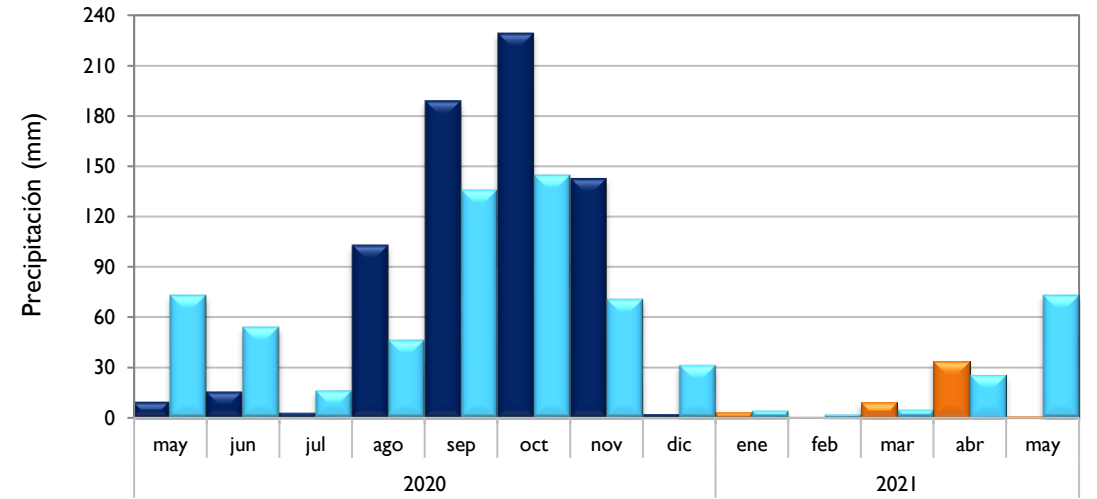

Mayo
2021

Boletín Climatológico

Seguimiento Mensual
de la Precipitación

 Estaciones de
Seguimiento

■ Observado 2020

■ Observado 2021

■ Climatología

Santa Marta - Magdalena

Montería - Córdoba

Valledupar - Cesar

Riohacha - La Guajira

■ Observado 2020

■ Observado 2021

■ Climatología

Rionegro - Antioquia

Lebrija - Santander

Neiva - Huila

Palmira - Valle del Cauca

■ Observado 2020

■ Observado 2021

■ Climatología

Chachagüi - Nariño

Villavicencio - Meta

Arauca - Arauca