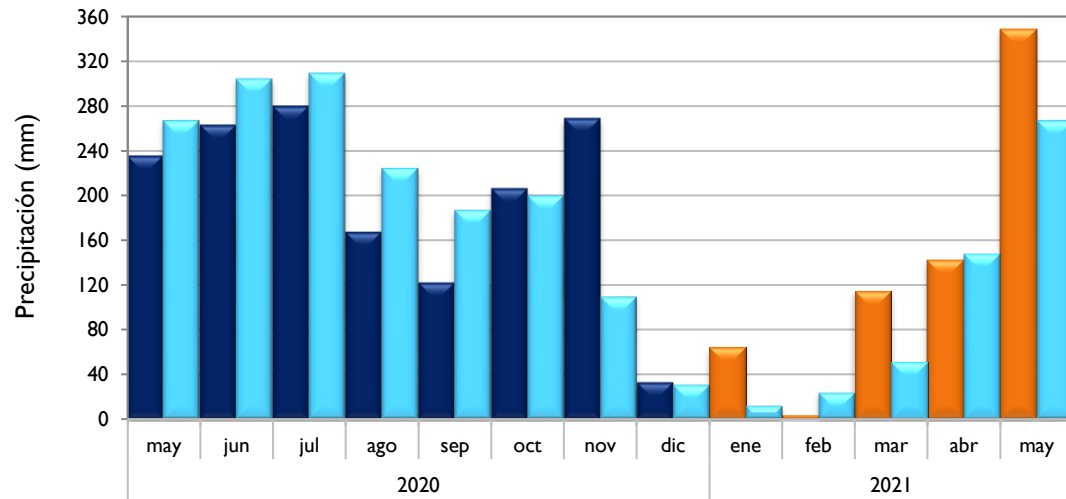

Montería - Córdoba

Valledupar - Cesar

Riohacha - La Guajira

■ Observado 2020

■ Observado 2021

■ Climatología

Rionegro - Antioquia

Lebrija - Santander

Neiva - Huila

Palmira - Valle del Cauca

■ Observado 2020

■ Observado 2021

■ Climatología

Chachagüi - Nariño

Villavicencio - Meta

Arauca - Arauca

Puerto Carreño - Vichada

Observado 2020

Observado 2021

Climatología

Leticia - Amazonas

Quibdó - Chocó

Barrancabermeja - Santander

Armenia - Quindío