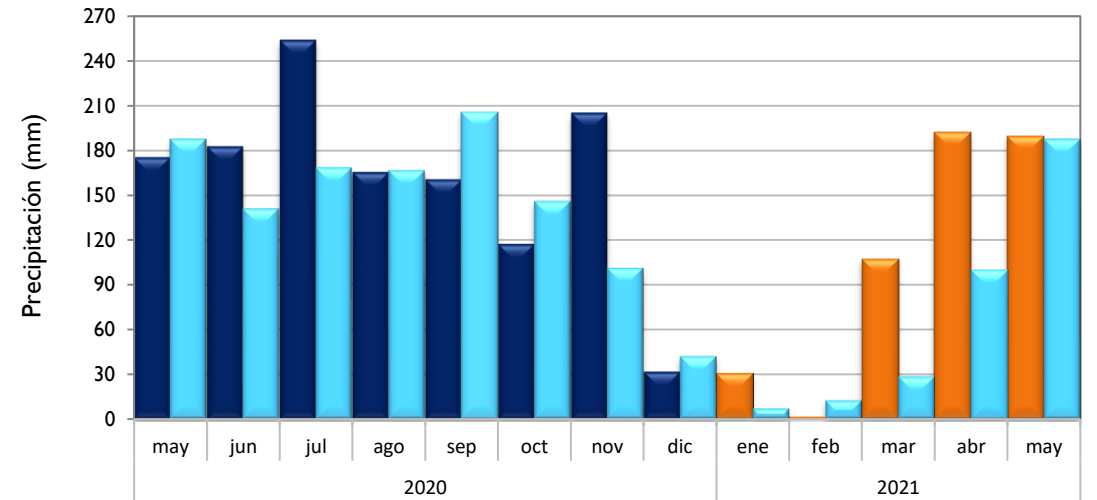

Mayo
2021

Boletín Climatológico

Seguimiento Mensual
de la Precipitación

 Estaciones de
Seguimiento

■ Observado 2020

■ Observado 2021

■ Climatología

Santa Marta - Magdalena

Montería - Córdoba

Valledupar - Cesar

Riohacha - La Guajira

■ Observado 2020

■ Observado 2021

■ Climatología

Rionegro - Antioquia

Lebrija - Santander

Neiva - Huila

Palmira - Valle del Cauca

■ Observado 2020

■ Observado 2021

■ Climatología

Chachagüi - Nariño

Villavicencio - Meta

Arauca - Arauca