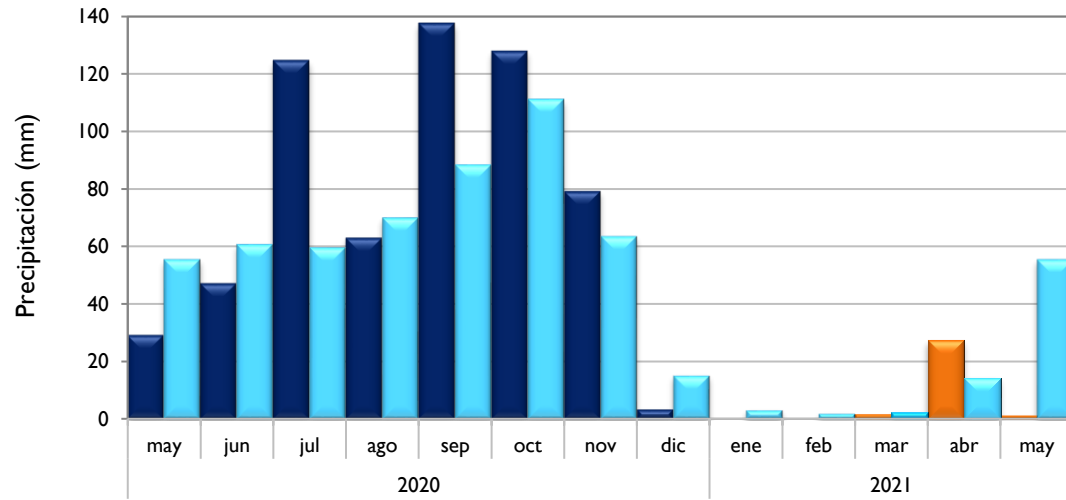

Mayo
2021

Boletín Climatológico

Seguimiento Mensual
de la Precipitación

 Estaciones de
Seguimiento

■ Observado 2020

■ Observado 2021

■ Climatología

Santa Marta - Magdalena

Montería - Córdoba

Valledupar - Cesar

Riohacha - La Guajira

■ Observado 2020

■ Observado 2021

■ Climatología

Rionegro - Antioquia

Lebrija - Santander

Neiva - Huila

Palmira - Valle del Cauca

■ Observado 2020

■ Observado 2021

■ Climatología

Chachagüi - Nariño

Villavicencio - Meta

Arauca - Arauca