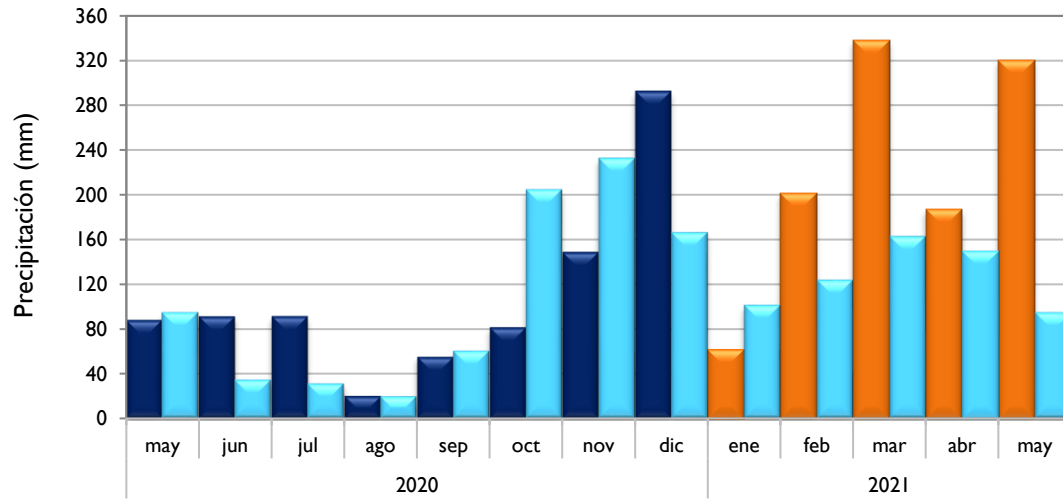

Mayo
2021

Boletín Climatológico

Seguimiento Mensual
de la Precipitación

 Estaciones de
Seguimiento

■ Observado 2020

■ Observado 2021

■ Climatología

Santa Marta - Magdalena

Montería - Córdoba

Valledupar - Cesar

Riohacha - La Guajira

■ Observado 2020

■ Observado 2021

■ Climatología

Rionegro - Antioquia

Lebrija - Santander

Neiva - Huila

Palmira - Valle del Cauca

■ Observado 2020

■ Observado 2021

■ Climatología

Chachagüi - Nariño

Villavicencio - Meta

Arauca - Arauca