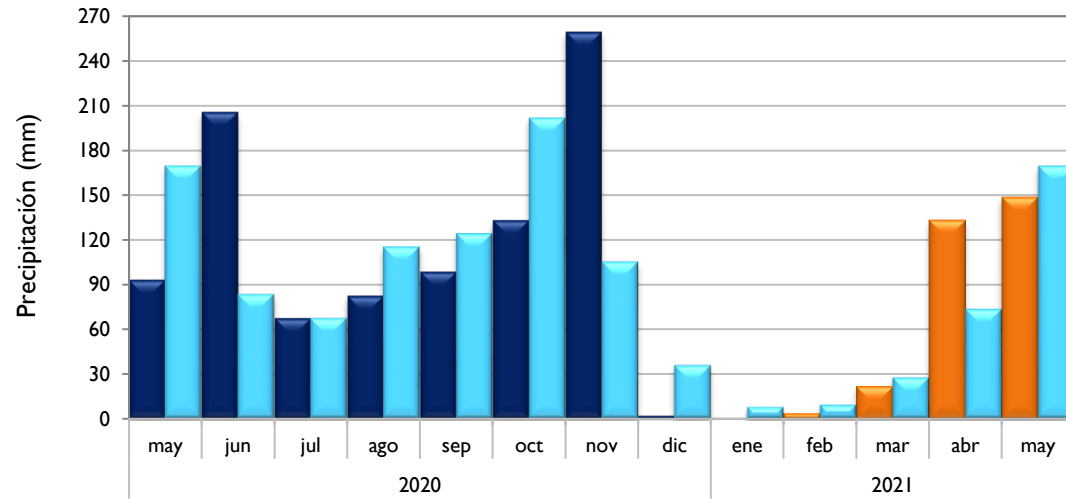

Mayo
2021

Boletín Climatológico

Seguimiento Mensual
de la Precipitación

 Estaciones de
Seguimiento

■ Observado 2020

■ Observado 2021

■ Climatología

Santa Marta - Magdalena

Montería - Córdoba

Valledupar - Cesar

Riohacha - La Guajira

■ Observado 2020

■ Observado 2021

■ Climatología

Rionegro - Antioquia

Lebrija - Santander

Neiva - Huila

Palmira - Valle del Cauca

■ Observado 2020

■ Observado 2021

■ Climatología

Chachagüi - Nariño

Villavicencio - Meta

Arauca - Arauca