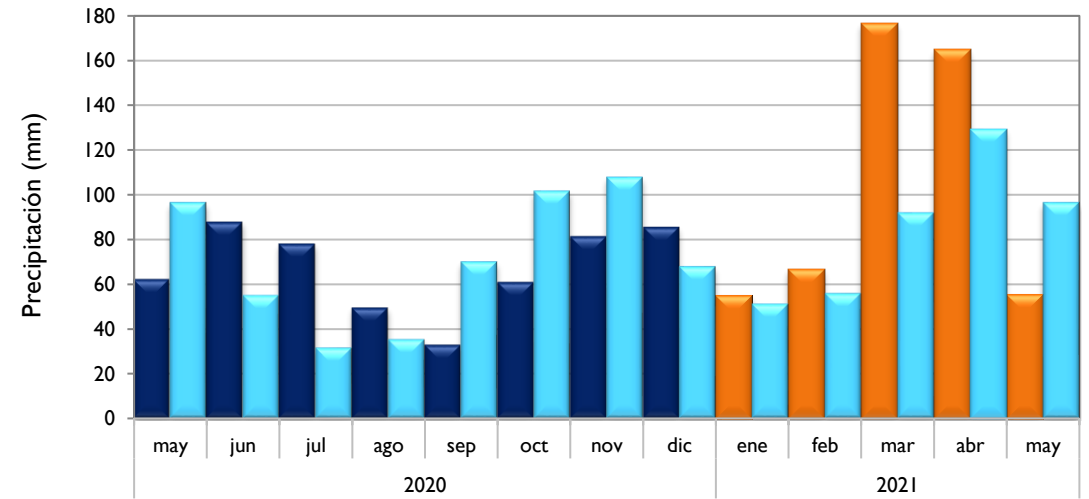

Mayo
2021

Boletín Climatológico

Seguimiento Mensual
de la Precipitación

 Estaciones de
Seguimiento

■ Observado 2020

■ Observado 2021

■ Climatología

Santa Marta - Magdalena

Montería - Córdoba

Valledupar - Cesar

Riohacha - La Guajira

■ Observado 2020

■ Observado 2021

■ Climatología

Rionegro - Antioquia

Lebrija - Santander

Neiva - Huila

Palmira - Valle del Cauca

■ Observado 2020

■ Observado 2021

■ Climatología

Chachagüi - Nariño

Villavicencio - Meta

Arauca - Arauca