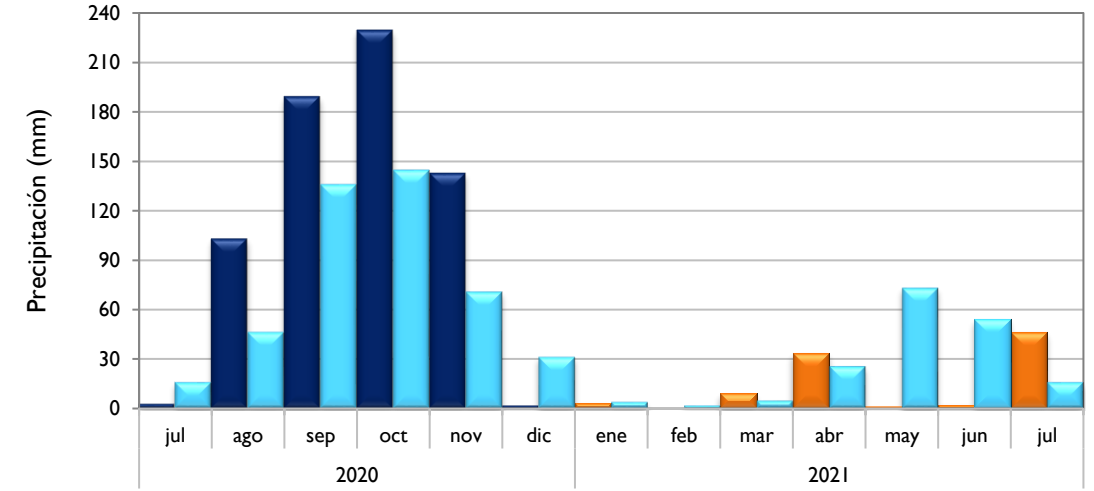

# Boletín Climatológico

Seguimiento Mensual  
de la Precipitación

 Estaciones de  
Seguimiento

■ Observado 2020

■ Observado 2021

■ Climatología

**Santa Marta - Magdalena**

**Montería - Córdoba**

**Valledupar - Cesar**

**Riohacha - La Guajira**

■ Observado 2020

■ Observado 2021

■ Climatología