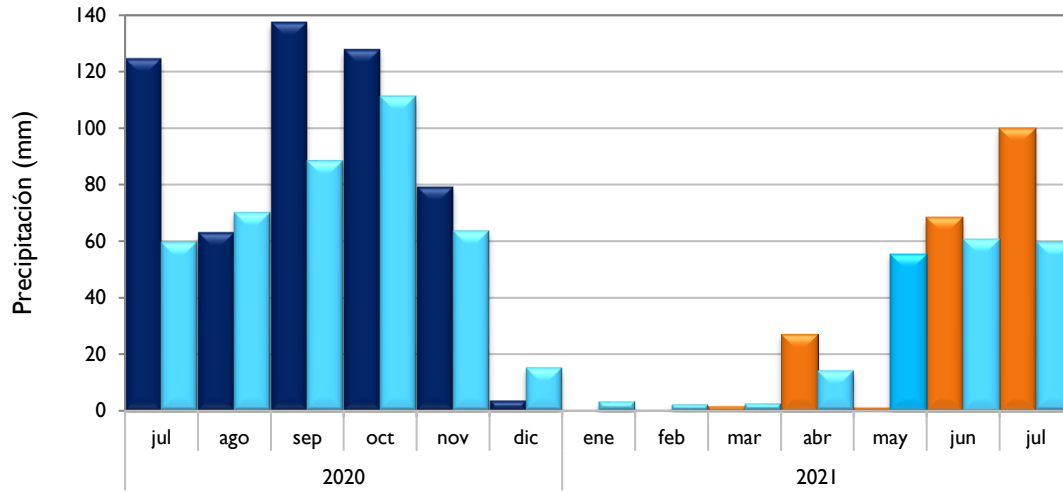

# Boletín Climatológico

Seguimiento Mensual  
de la Precipitación

 Estaciones de  
Seguimiento

■ Observado 2020

■ Observado 2021

■ Climatología

**Santa Marta - Magdalena**

**Montería - Córdoba**

**Valledupar - Cesar**

**Riohacha - La Guajira**

■ Observado 2020

■ Observado 2021

■ Climatología