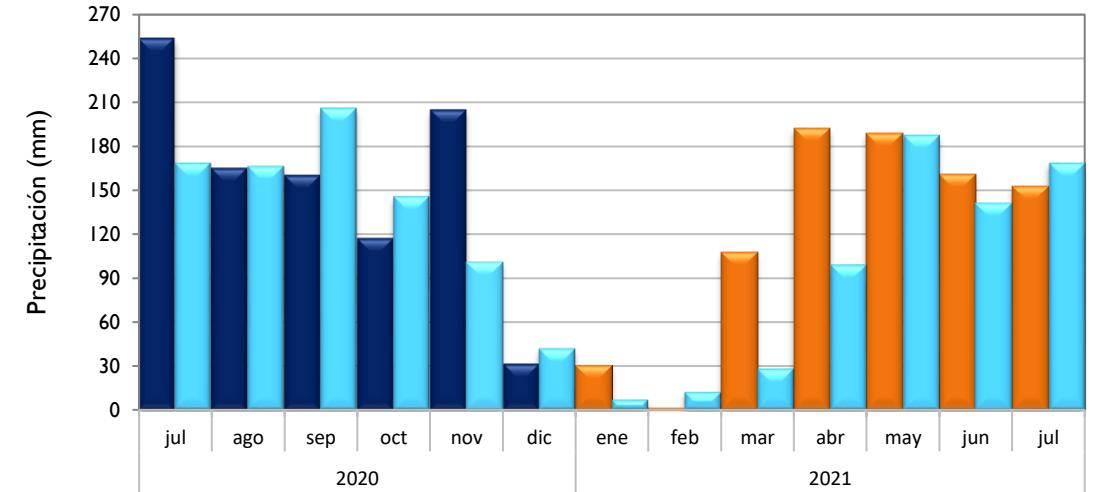

# Boletín Climatológico

Seguimiento Mensual  
de la Precipitación

 Estaciones de  
Seguimiento

■ Observado 2020

■ Observado 2021

■ Climatología

**Santa Marta - Magdalena**

**Montería - Córdoba**

**Valledupar - Cesar**

**Riohacha - La Guajira**

■ Observado 2020

■ Observado 2021

■ Climatología