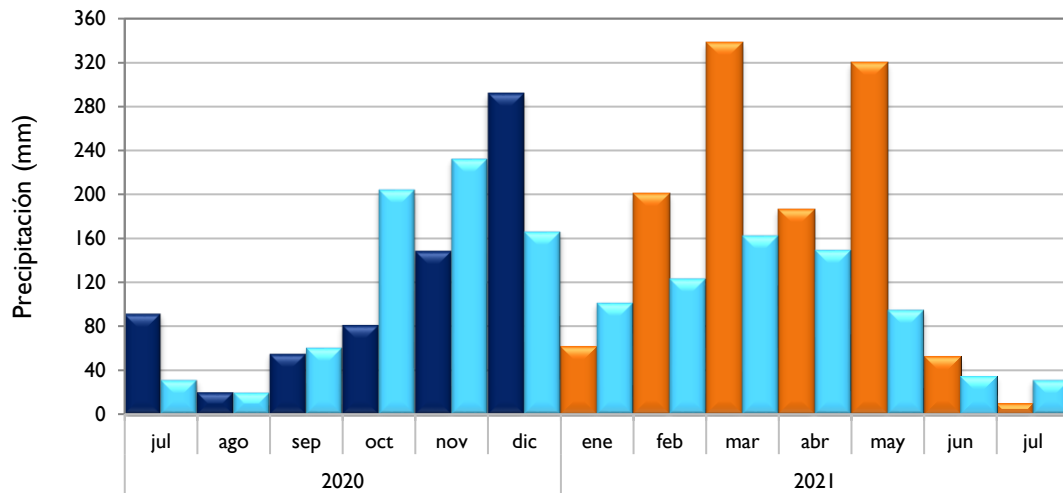

Neiva - Huila