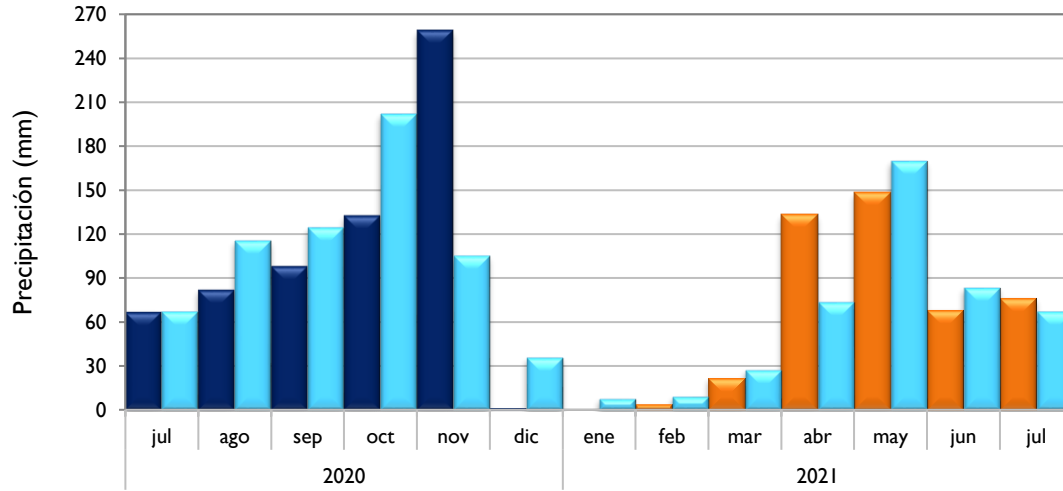

# Boletín Climatológico

Seguimiento Mensual  
de la Precipitación

 Estaciones de  
Seguimiento

■ Observado 2020

■ Observado 2021

■ Climatología

**Santa Marta - Magdalena**

**Montería - Córdoba**

**Valledupar - Cesar**

**Riohacha - La Guajira**

■ Observado 2020

■ Observado 2021

■ Climatología