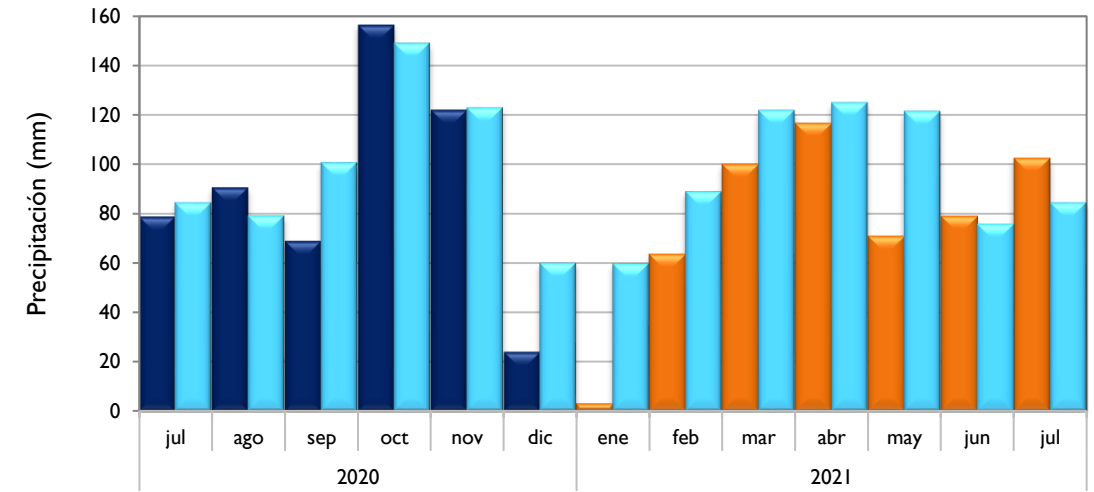

Lebrija - Santander