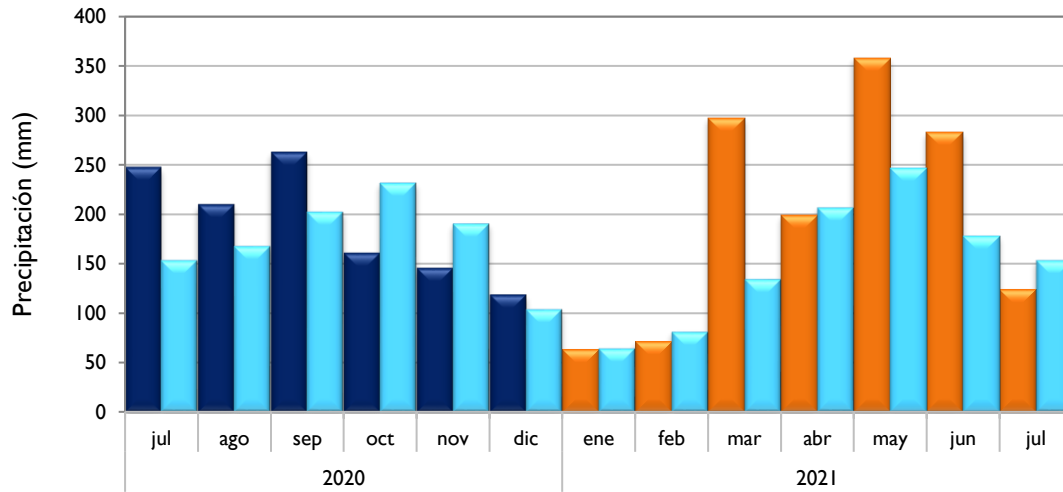

■ Observado 2020

■ Observado 2021

■ Climatología

Rionegro - Antioquia