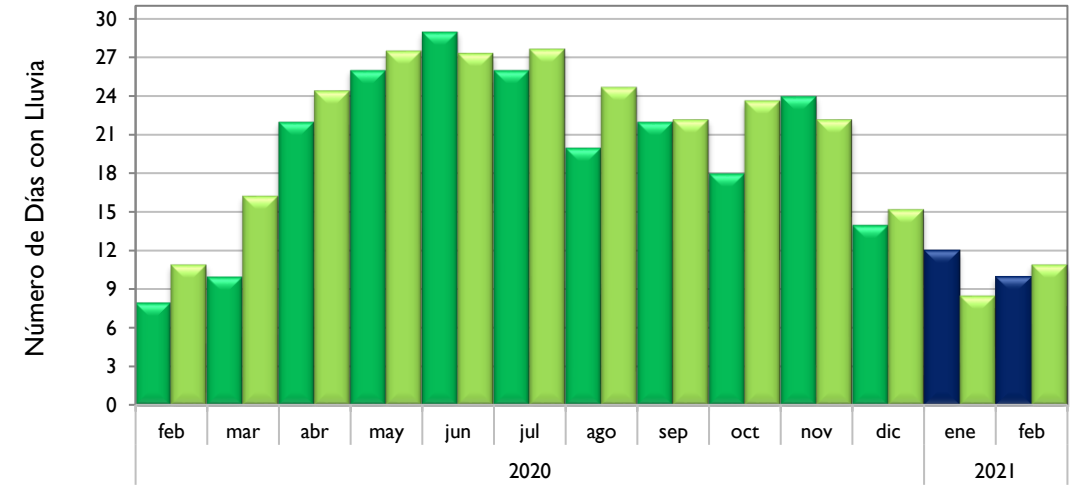

Villavicencio - Meta