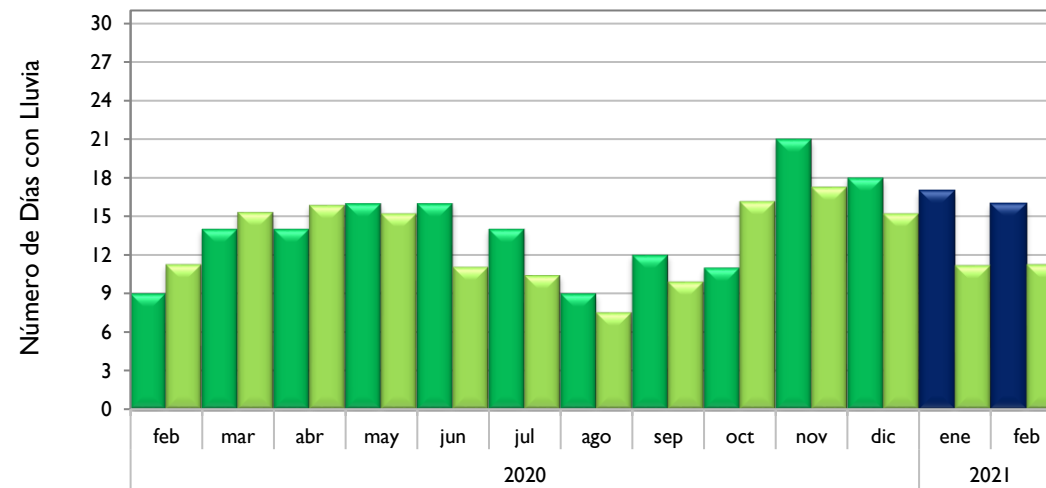

### Riohacha - La Guajira

■ Observado 2020

■ Observado 2021

■ Climatología

### Rionegro - Antioquia

### Aeropuerto El Dorado - Bogotá D. C.

### Neiva - Huila

Observado 2020

Observado 2021

Climatología