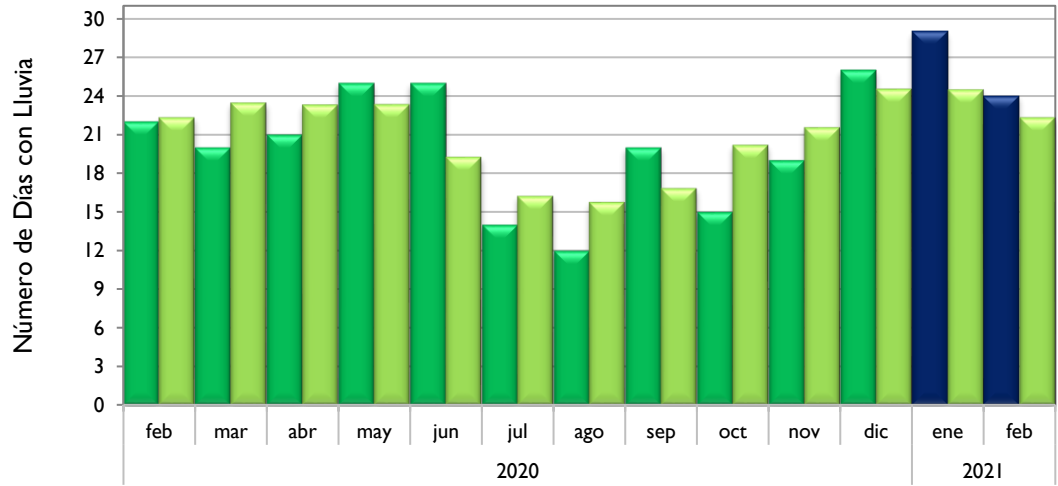

### Chachagüi - Nariño

### Villavicencio - Meta

Observado 2020

Observado 2021

Climatología

**Arauca - Arauca**

**Puerto Carreño - Vichada**

**Leticia - Amazonas**

**Quibdó - Chocó**

Observado 2020

Observado 2021

Climatología