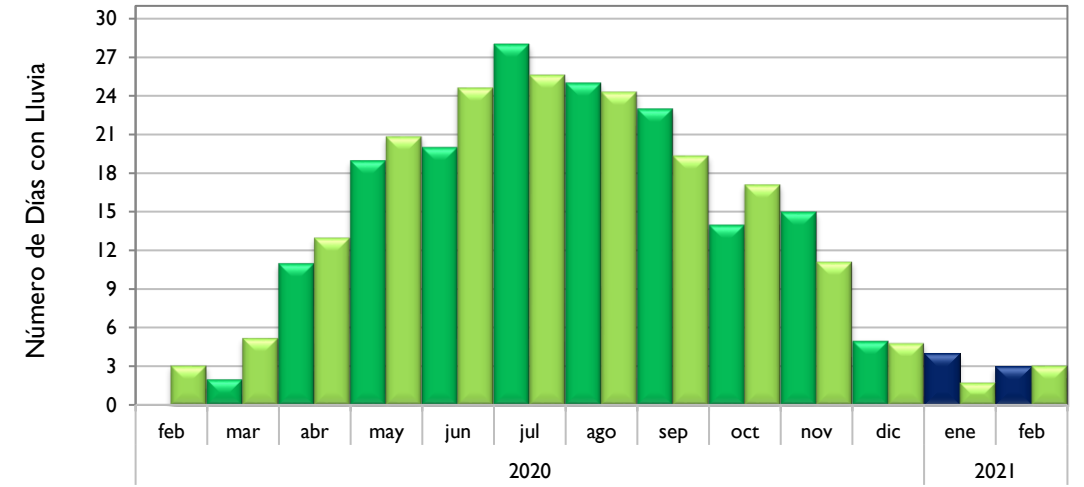

### Chachagüi - Nariño

### Villavicencio - Meta

Observado 2020

Observado 2021

Climatología

**Arauca - Arauca**

**Puerto Carreño - Vichada**

**Leticia - Amazonas**

**Quibdó - Chocó**

Observado 2020

Observado 2021

Climatología