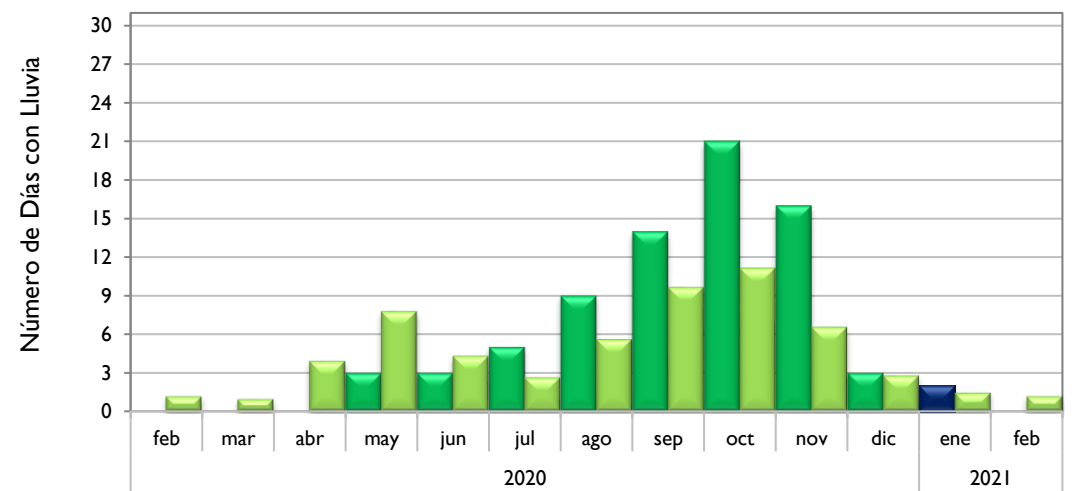

# Boletín Climatológico

Comportamiento Mensual  
del Número de Días con Lluvia

●  
Estaciones de  
Seguimiento

■ Observado 2020

■ Observado 2021

■ Climatología

### Santa Marta - Magdalena

### Riohacha - La Guajira

■ Observado 2020

■ Observado 2021

■ Climatología