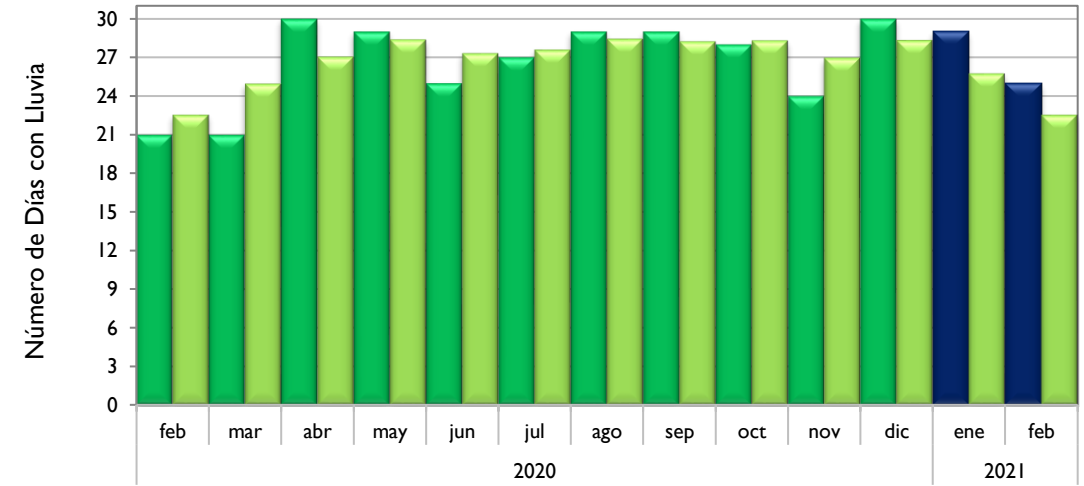

### Chachagüi - Nariño

### Villavicencio - Meta

Observado 2020

Observado 2021

Climatología

**Arauca - Arauca**

**Puerto Carreño - Vichada**

**Leticia - Amazonas**

**Quibdó - Chocó**

Observado 2020

Observado 2021

Climatología