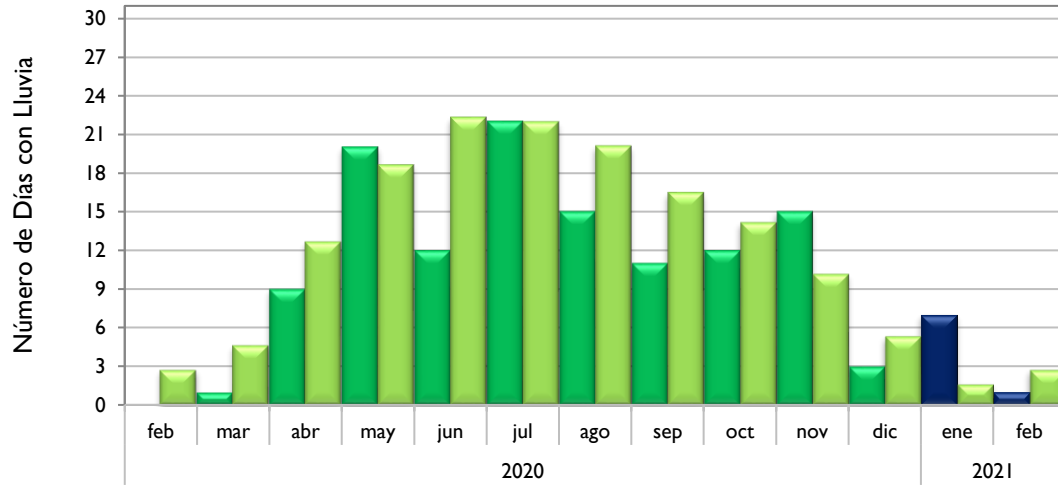

### Chachagüi - Nariño

### Villavicencio - Meta

Observado 2020

Observado 2021

Climatología

**Arauca - Arauca**

**Puerto Carreño - Vichada**

**Leticia - Amazonas**

**Quibdó - Chocó**

Observado 2020

Observado 2021

Climatología