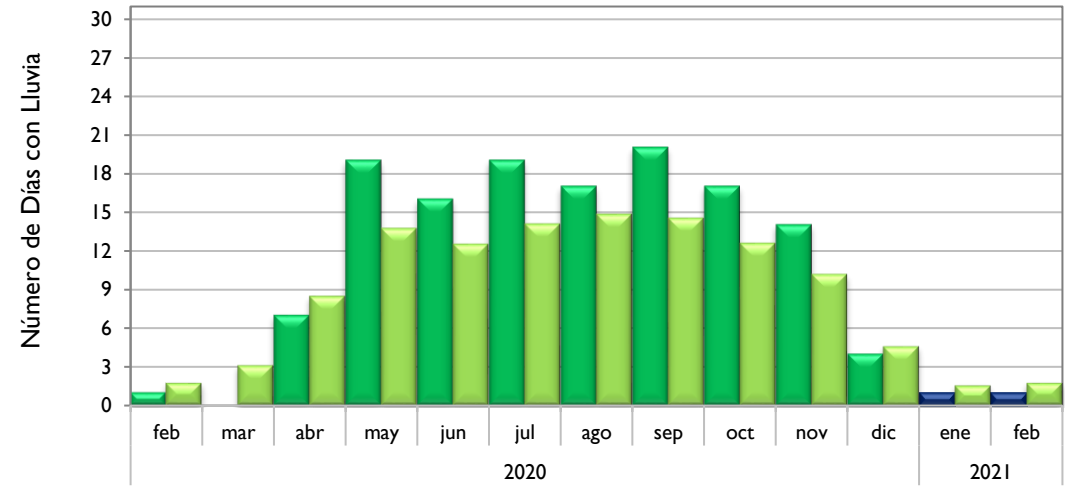

Montería - Córdoba