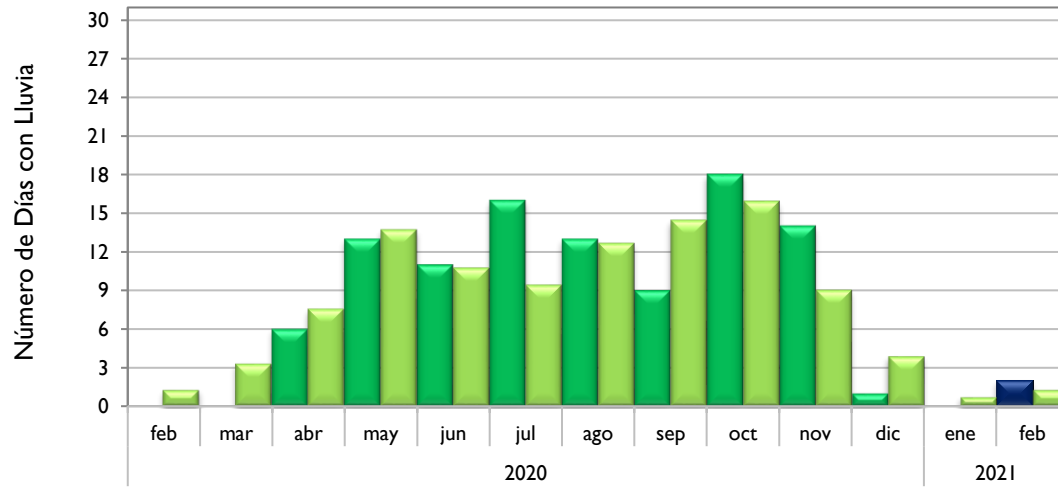

Valledupar - Cesar