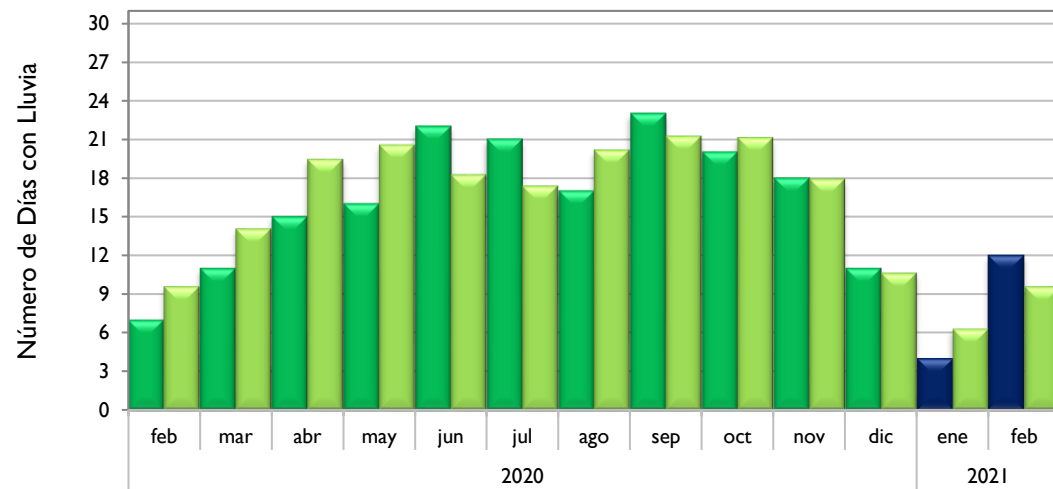

Observado 2020

Observado 2021

Climatología

Barrancabermeja - Santander