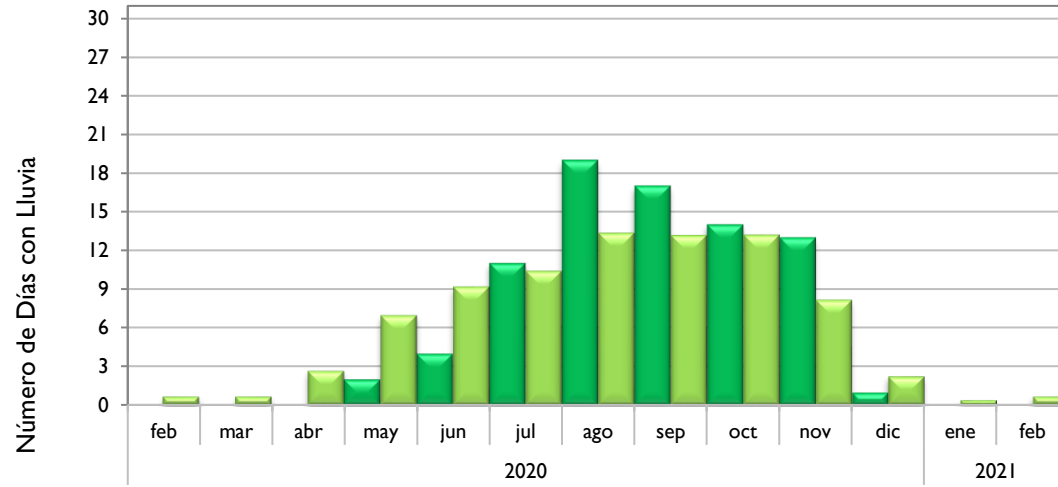

Febrero  
2021

# Boletín Climatológico

Comportamiento Mensual  
del Número de Días con Lluvia

●  
Estaciones de  
Seguimiento

■ Observado 2020

■ Observado 2021

■ Climatología

### Santa Marta - Magdalena