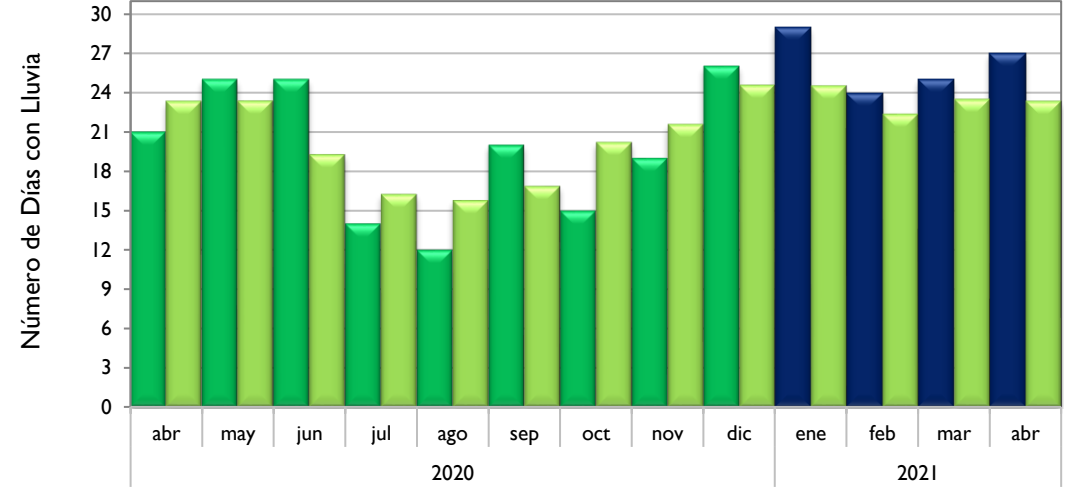

Leticia - Amazonas