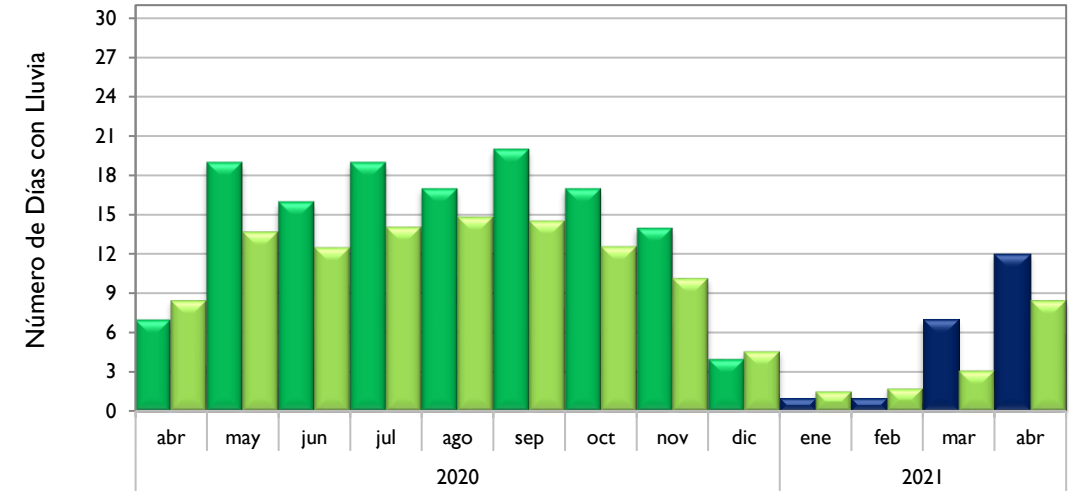

Montería - Córdoba