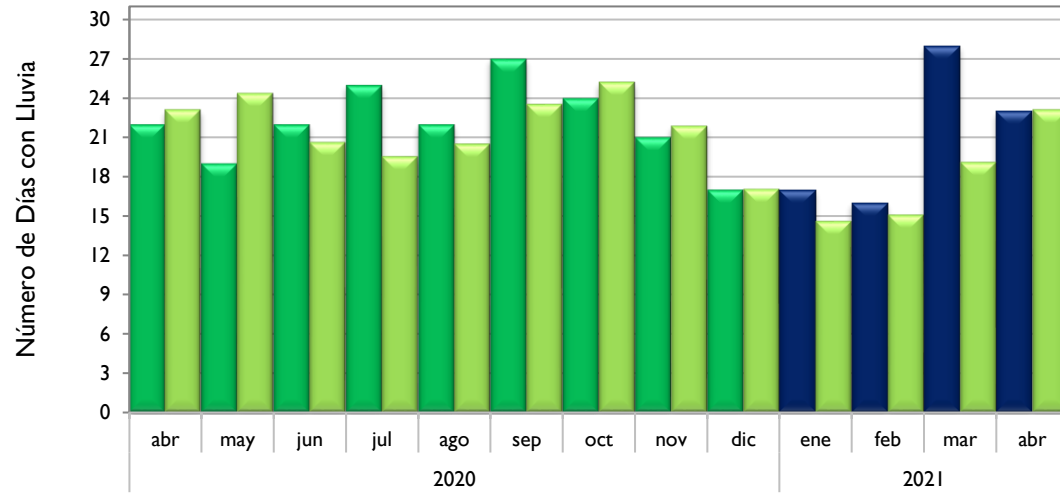

### Valledupar - Cesar

### Riohacha - La Guajira

■ Observado 2020

■ Observado 2021

■ Climatología

**Rionegro - Antioquia**

**Aeropuerto El Dorado - Bogotá D. C.**

**Lebrija - Santander**

**Neiva - Huila**

■ Observado 2020

■ Observado 2021

■ Climatología

**Palmira - Valle del Cauca**

**Chachagüí - Nariño**

**Villavicencio - Meta**

**Arauca - Arauca**

Observado 2020

Observado 2021

Climatología