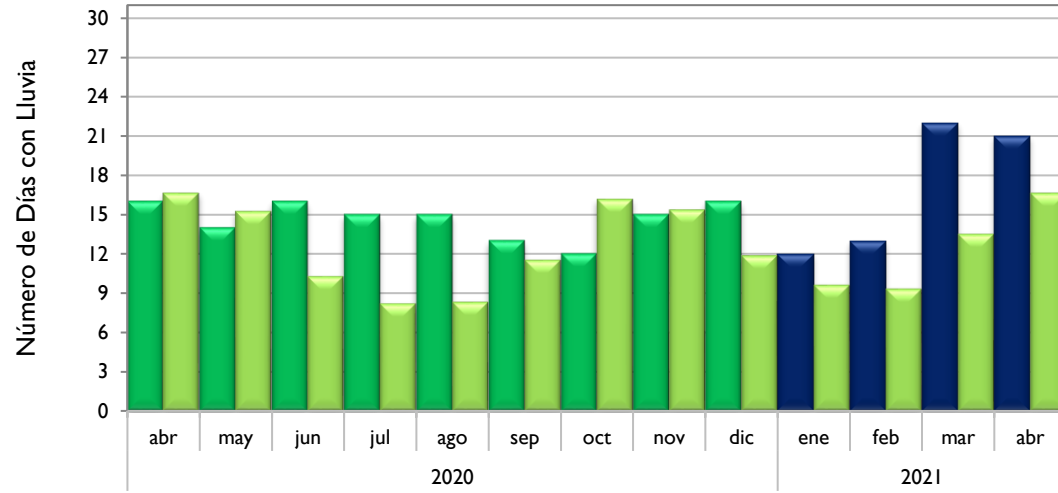

### Valledupar - Cesar

### Riohacha - La Guajira

■ Observado 2020

■ Observado 2021

■ Climatología

**Rionegro - Antioquia**

**Aeropuerto El Dorado - Bogotá D. C.**

**Lebrija - Santander**

**Neiva - Huila**

■ Observado 2020

■ Observado 2021

■ Climatología

**Palmira - Valle del Cauca**

**Chachagüí - Nariño**

**Villavicencio - Meta**

**Arauca - Arauca**

Observado 2020

Observado 2021

Climatología