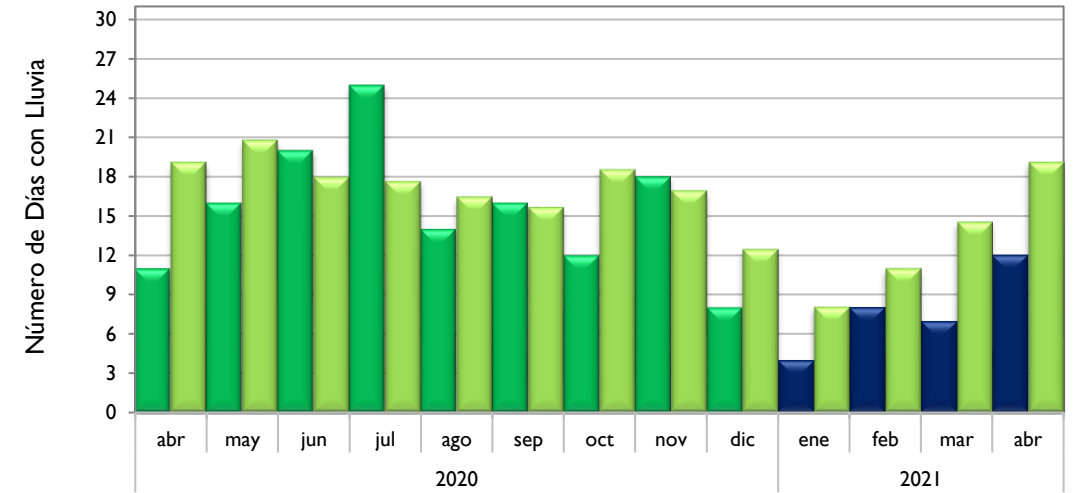

### Valledupar - Cesar

### Riohacha - La Guajira

■ Observado 2020

■ Observado 2021

■ Climatología

**Rionegro - Antioquia**

**Aeropuerto El Dorado - Bogotá D. C.**

**Lebrija - Santander**

**Neiva - Huila**

■ Observado 2020

■ Observado 2021

■ Climatología

**Palmira - Valle del Cauca**

**Chachagüí - Nariño**

**Villavicencio - Meta**

**Arauca - Arauca**

Observado 2020

Observado 2021

Climatología