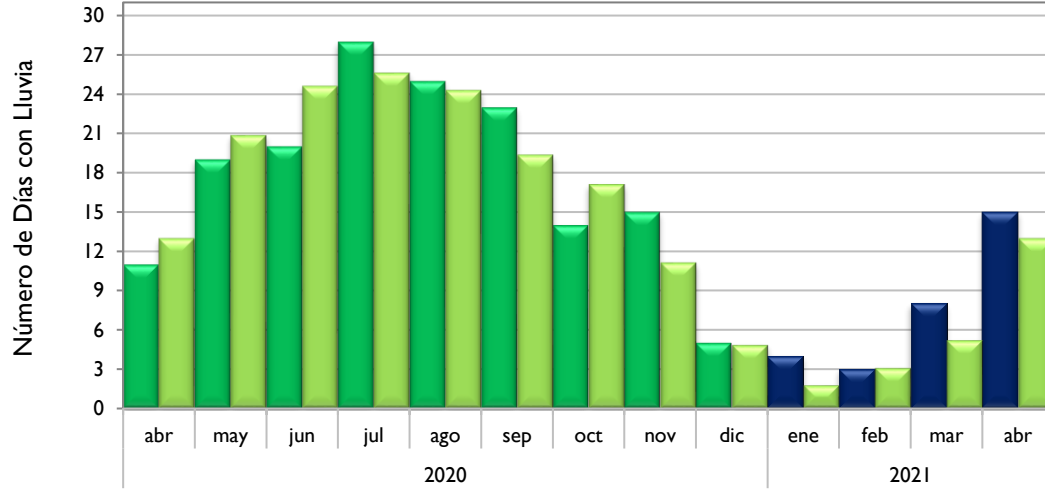

Observado 2020

Observado 2021

Climatología

Puerto Carreño - Vichada