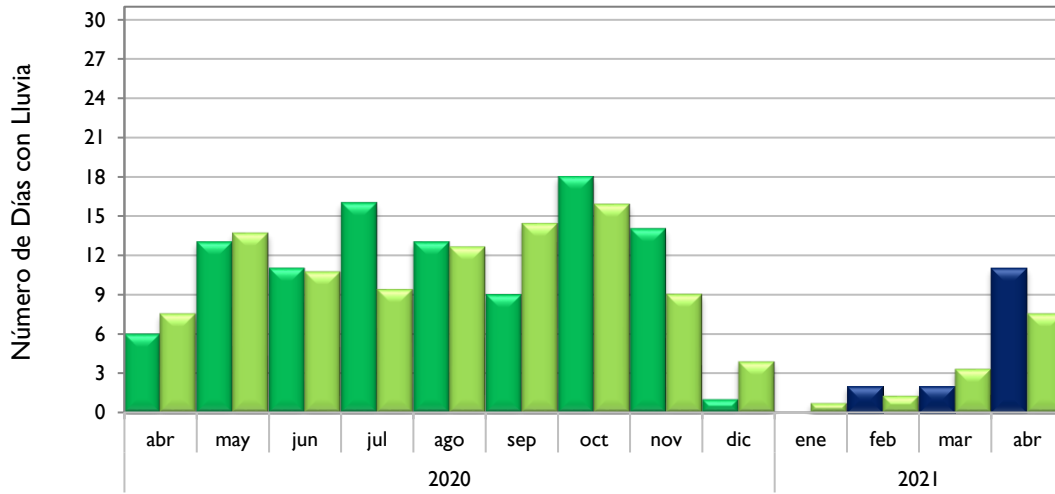

Valledupar - Cesar