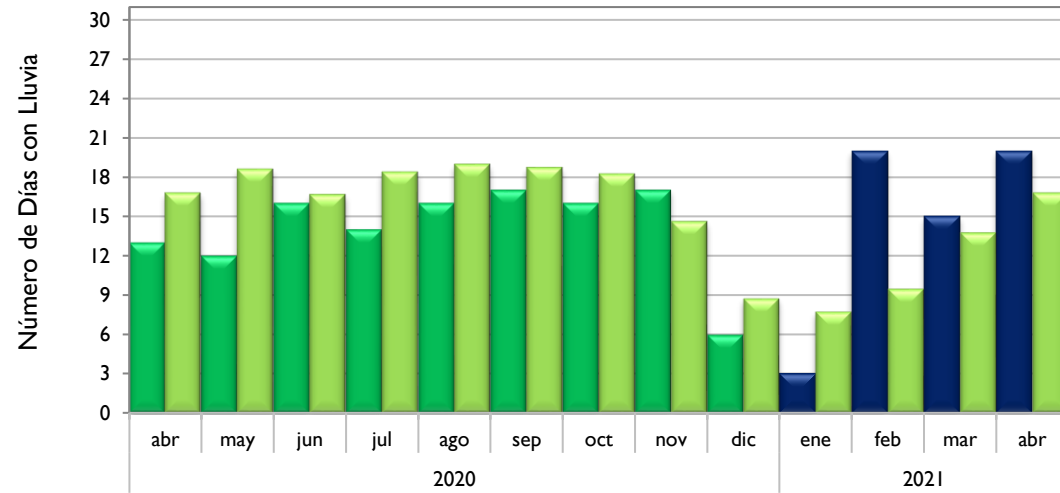

### Valledupar - Cesar

### Riohacha - La Guajira

■ Observado 2020

■ Observado 2021

■ Climatología

**Rionegro - Antioquia**

**Aeropuerto El Dorado - Bogotá D. C.**

**Lebrija - Santander**

**Neiva - Huila**

■ Observado 2020

■ Observado 2021

■ Climatología

**Palmira - Valle del Cauca**

**Chachagüí - Nariño**

**Villavicencio - Meta**

**Arauca - Arauca**

Observado 2020

Observado 2021

Climatología