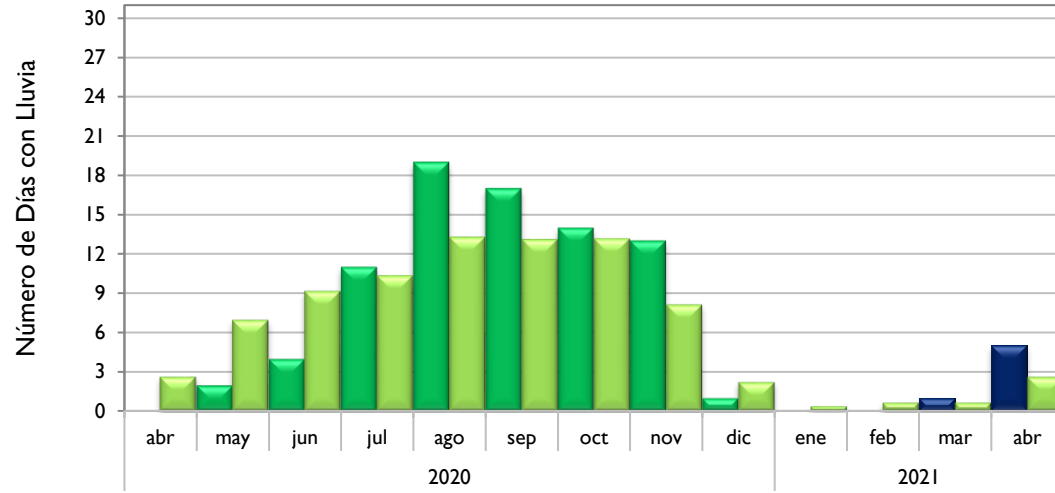

Abril  
2021

# Boletín Climatológico

Comportamiento Mensual  
del Número de Días con Lluvia

●  
Estaciones de  
Seguimiento

■ Observado 2020

■ Observado 2021

■ Climatología

### Santa Marta - Magdalena