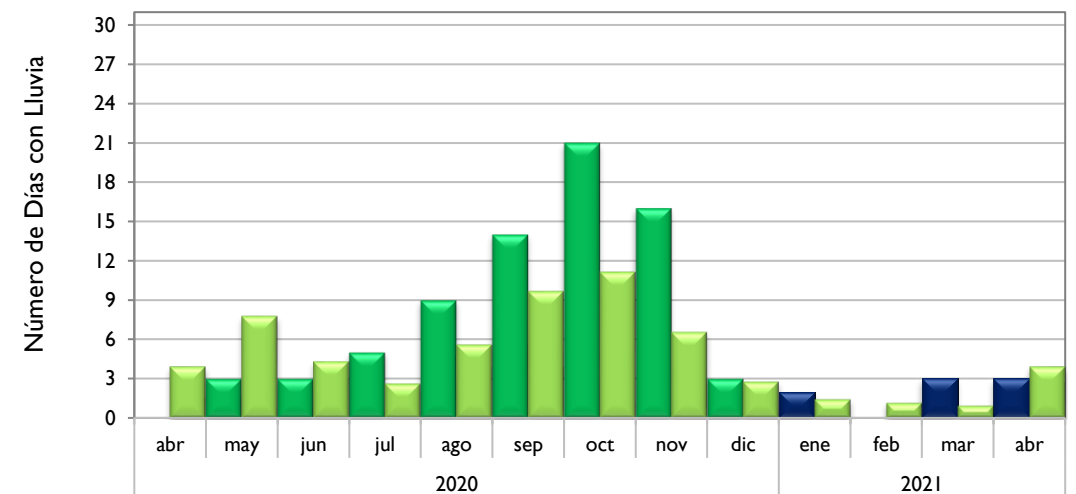

Riohacha - La Guajira