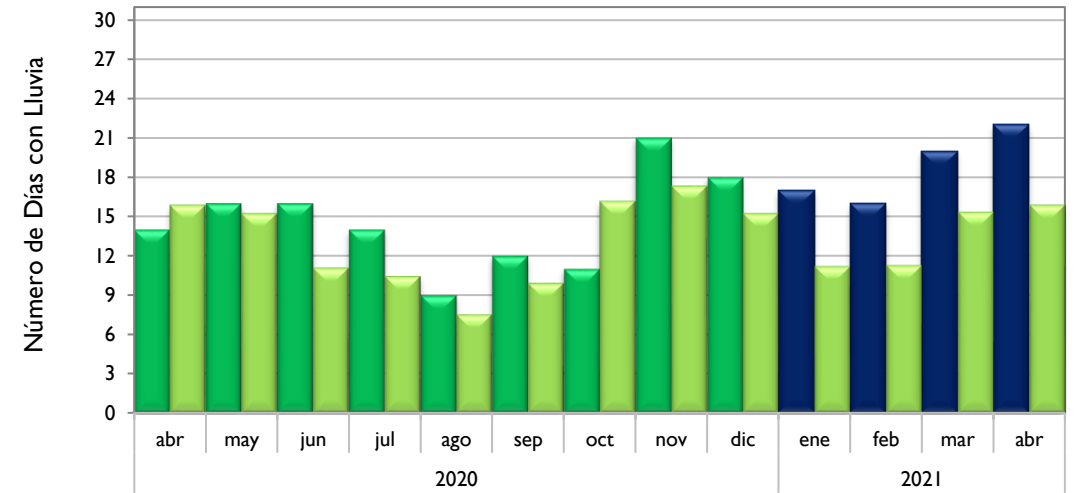

### Valledupar - Cesar

### Riohacha - La Guajira

■ Observado 2020

■ Observado 2021

■ Climatología

**Rionegro - Antioquia**

**Aeropuerto El Dorado - Bogotá D. C.**

**Lebrija - Santander**

**Neiva - Huila**

■ Observado 2020

■ Observado 2021

■ Climatología

**Palmira - Valle del Cauca**

**Chachagüí - Nariño**

**Villavicencio - Meta**

**Arauca - Arauca**

Observado 2020

Observado 2021

Climatología