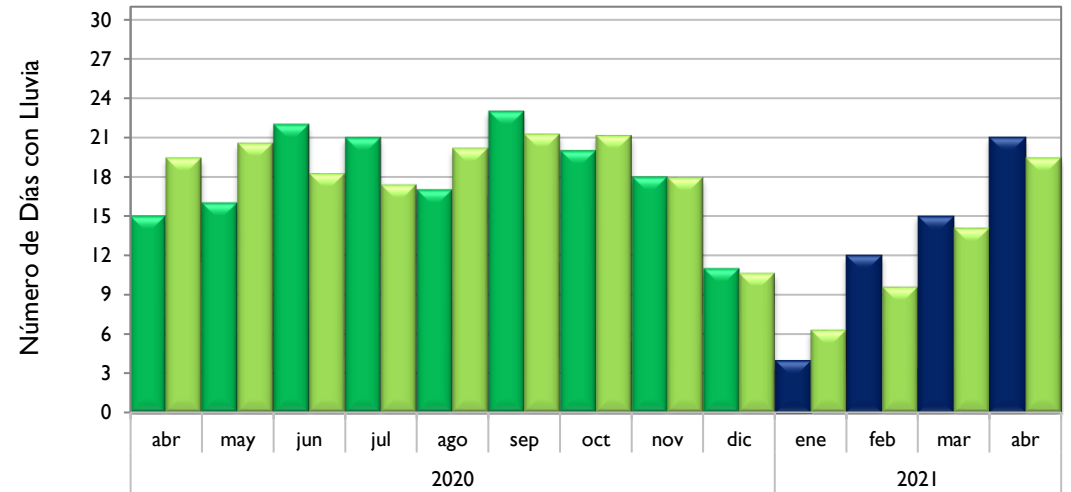

Barrancabermeja - Santander