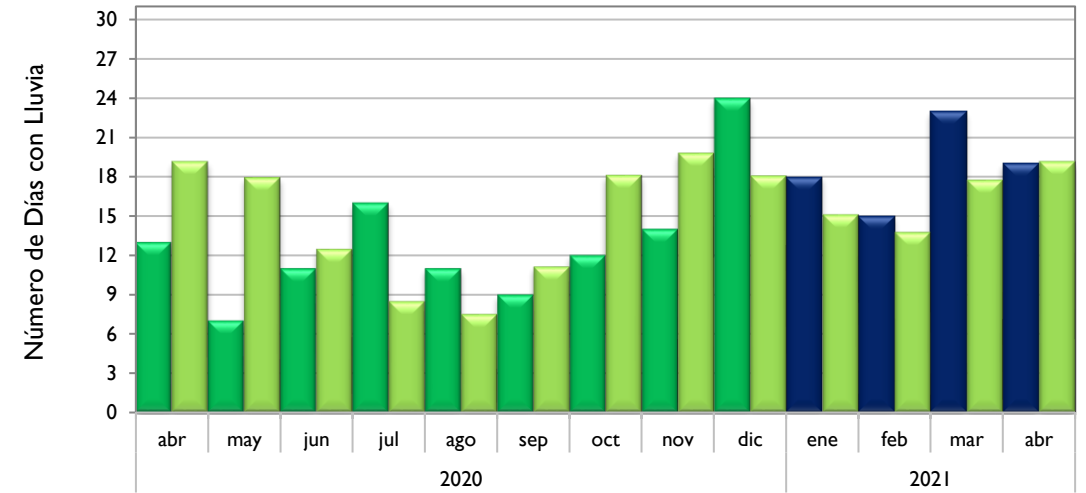

### Riohacha - La Guajira

■ Observado 2020

■ Observado 2021

■ Climatología

**Rionegro - Antioquia**

**Aeropuerto El Dorado - Bogotá D. C.**

**Lebrija - Santander**

**Neiva - Huila**

■ Observado 2020

■ Observado 2021

■ Climatología

**Palmira - Valle del Cauca**

**Chachagüí - Nariño**

**Villavicencio - Meta**

**Arauca - Arauca**

Observado 2020

Observado 2021

Climatología