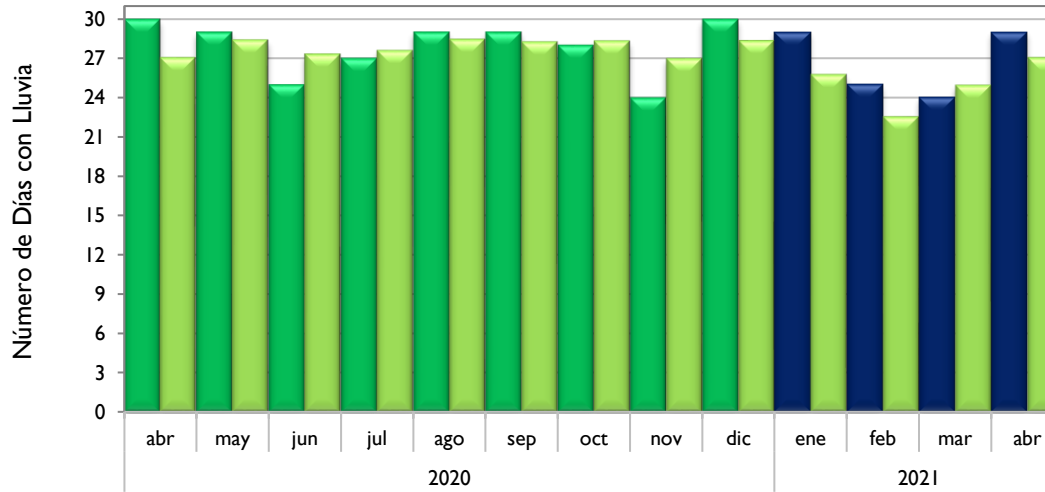

Quibdó - Chocó