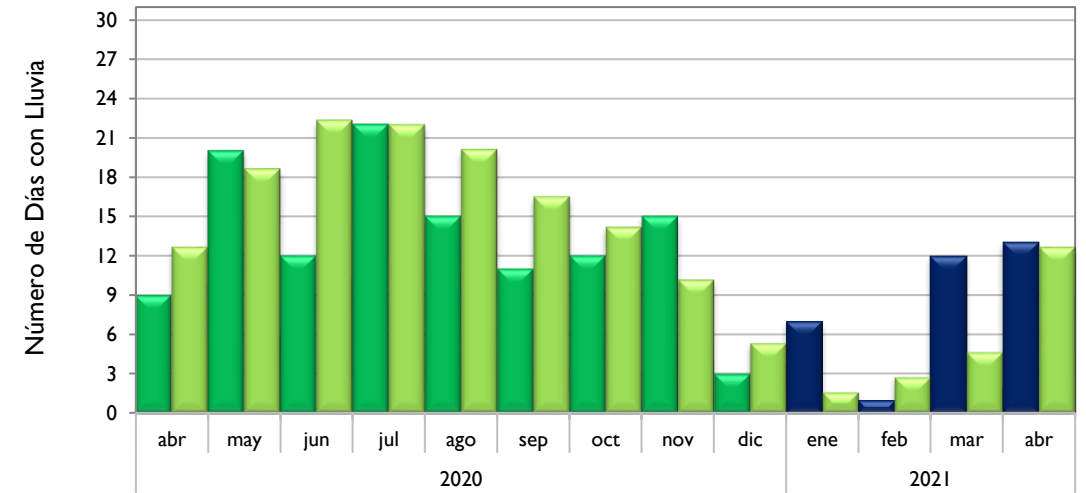

### Riohacha - La Guajira

■ Observado 2020

■ Observado 2021

■ Climatología

**Rionegro - Antioquia**

**Aeropuerto El Dorado - Bogotá D. C.**

**Lebrija - Santander**

**Neiva - Huila**

■ Observado 2020

■ Observado 2021

■ Climatología

**Palmira - Valle del Cauca**

**Chachagüí - Nariño**

**Villavicencio - Meta**

**Arauca - Arauca**

Observado 2020

Observado 2021

Climatología