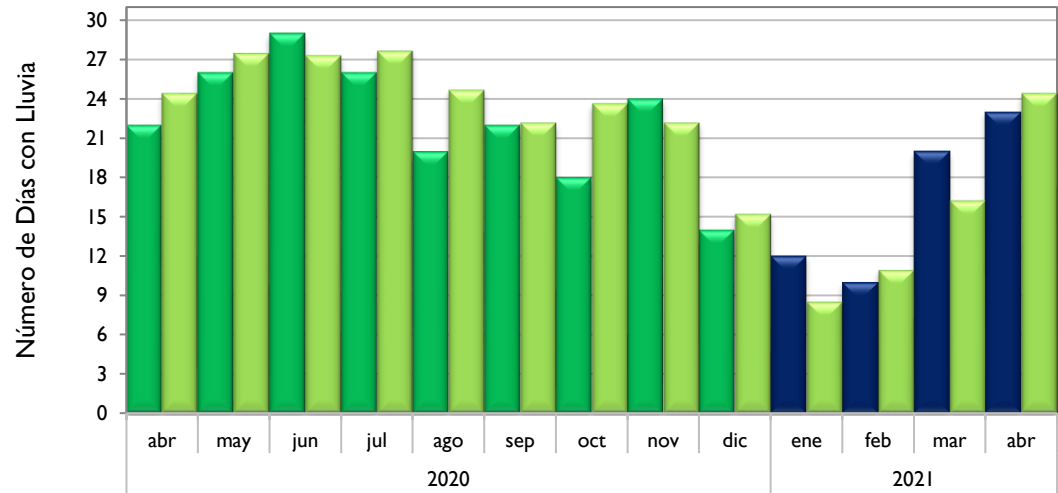

### Riohacha - La Guajira

■ Observado 2020

■ Observado 2021

■ Climatología

**Rionegro - Antioquia**

**Aeropuerto El Dorado - Bogotá D. C.**

**Lebrija - Santander**

**Neiva - Huila**

■ Observado 2020

■ Observado 2021

■ Climatología

**Palmira - Valle del Cauca**

**Chachagüí - Nariño**

**Villavicencio - Meta**

**Arauca - Arauca**

Observado 2020

Observado 2021

Climatología