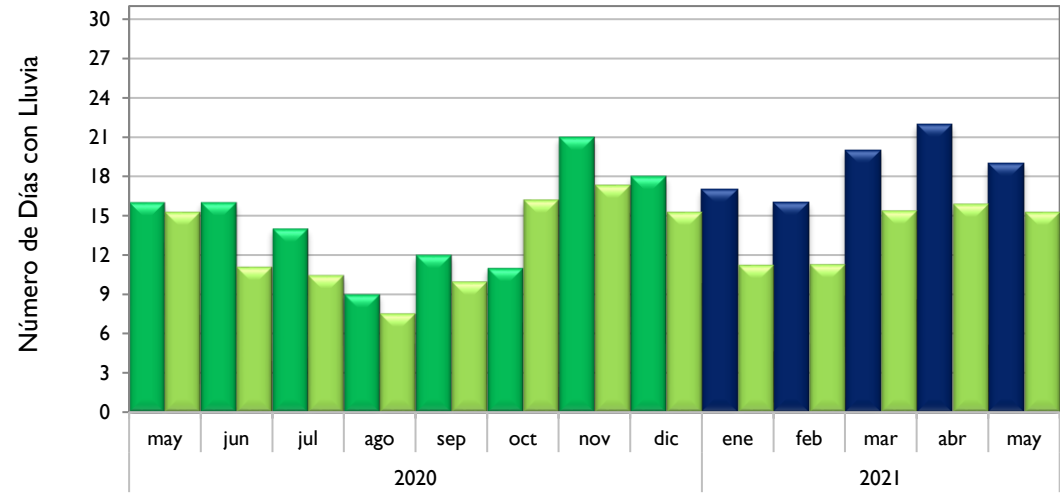

Mayo
2021

Boletín Climatológico

Comportamiento Mensual
del Número de Días con Lluvia

●
Estaciones de
Seguimiento

Observado 2020

Observado 2021

Climatología

Santa Marta - Magdalena

Montería - Córdoba

Valledupar - Cesar

Riohacha - La Guajira

■ Observado 2020

■ Observado 2021

■ Climatología

Rionegro - Antioquia

Lebrija - Santander

Neiva - Huila

Palmira - Valle del Cauca

■ Observado 2020

■ Observado 2021

■ Climatología

Chachagüí - Nariño

Villavicencio - Meta

Arauca - Arauca