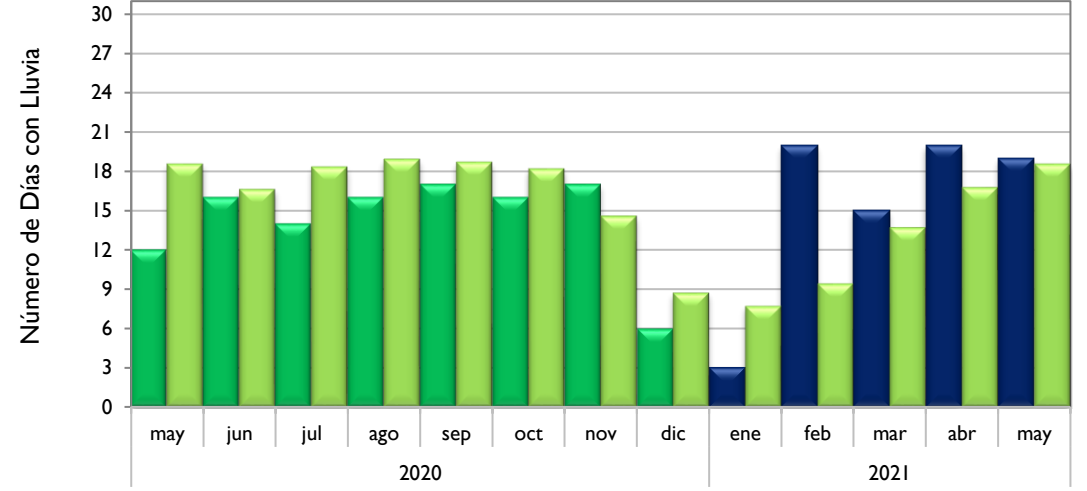

Mayo
2021

Boletín Climatológico

Comportamiento Mensual
del Número de Días con Lluvia

●
Estaciones de
Seguimiento

Observado 2020

Observado 2021

Climatología

Santa Marta - Magdalena

Montería - Córdoba

Valledupar - Cesar

Riohacha - La Guajira

■ Observado 2020

■ Observado 2021

■ Climatología

Rionegro - Antioquia

Lebrija - Santander

Neiva - Huila

Palmira - Valle del Cauca

■ Observado 2020

■ Observado 2021

■ Climatología

Chachagüí - Nariño

Villavicencio - Meta

Arauca - Arauca