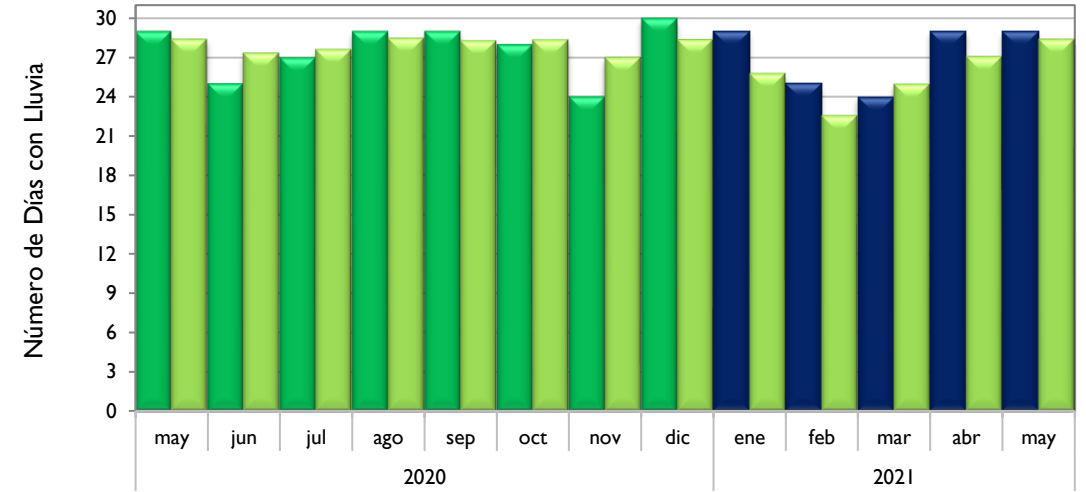

Montería - Córdoba

Valledupar - Cesar

Riohacha - La Guajira

■ Observado 2020

■ Observado 2021

■ Climatología

Rionegro - Antioquia

Lebrija - Santander

Neiva - Huila

Palmira - Valle del Cauca

■ Observado 2020

■ Observado 2021

■ Climatología

Chachagüí - Nariño

Villavicencio - Meta

Arauca - Arauca

Puerto Carreño - Vichada

Observado 2020

Observado 2021

Climatología

Leticia - Amazonas

Quibdó - Chocó

Barrancabermeja - Santander

Armenia - Quindío