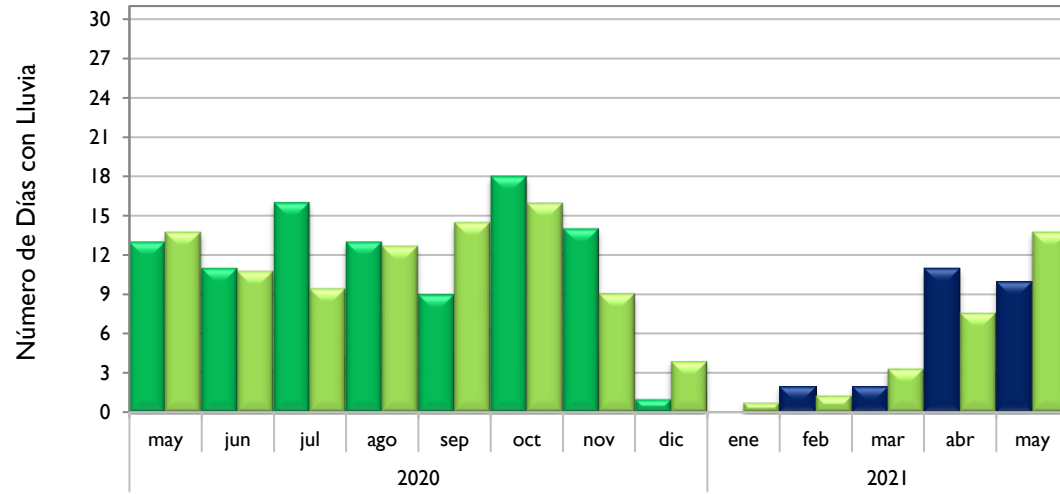

Mayo
2021

Boletín Climatológico

Comportamiento Mensual
del Número de Días con Lluvia

●
Estaciones de
Seguimiento

Observado 2020

Observado 2021

Climatología

Santa Marta - Magdalena

Montería - Córdoba

Valledupar - Cesar

Riohacha - La Guajira

■ Observado 2020

■ Observado 2021

■ Climatología

Rionegro - Antioquia

Lebrija - Santander

Neiva - Huila

Palmira - Valle del Cauca

■ Observado 2020

■ Observado 2021

■ Climatología

Chachagüí - Nariño

Villavicencio - Meta

Arauca - Arauca