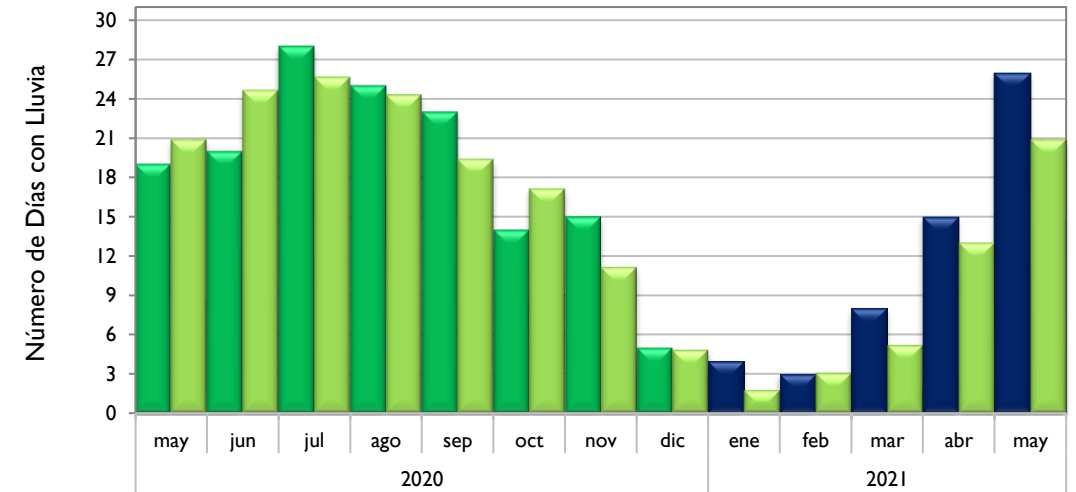

Montería - Córdoba

Valledupar - Cesar

Riohacha - La Guajira

■ Observado 2020

■ Observado 2021

■ Climatología

Rionegro - Antioquia

Lebrija - Santander

Neiva - Huila

Palmira - Valle del Cauca

■ Observado 2020

■ Observado 2021

■ Climatología

Chachagüí - Nariño

Villavicencio - Meta

Arauca - Arauca

Puerto Carreño - Vichada

Observado 2020

Observado 2021

Climatología

Leticia - Amazonas

Quibdó - Chocó

Barrancabermeja - Santander

Armenia - Quindío