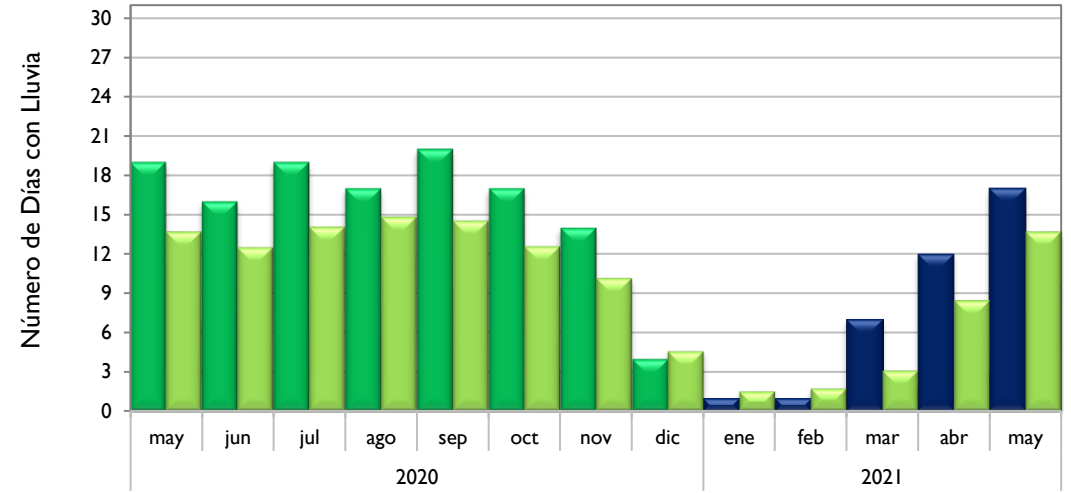

Mayo
2021

Boletín Climatológico

Comportamiento Mensual
del Número de Días con Lluvia

●
Estaciones de
Seguimiento

Observado 2020

Observado 2021

Climatología

Santa Marta - Magdalena

Montería - Córdoba

Valledupar - Cesar

Riohacha - La Guajira

■ Observado 2020

■ Observado 2021

■ Climatología

Rionegro - Antioquia

Lebrija - Santander

Neiva - Huila

Palmira - Valle del Cauca

■ Observado 2020

■ Observado 2021

■ Climatología

Chachagüí - Nariño

Villavicencio - Meta

Arauca - Arauca