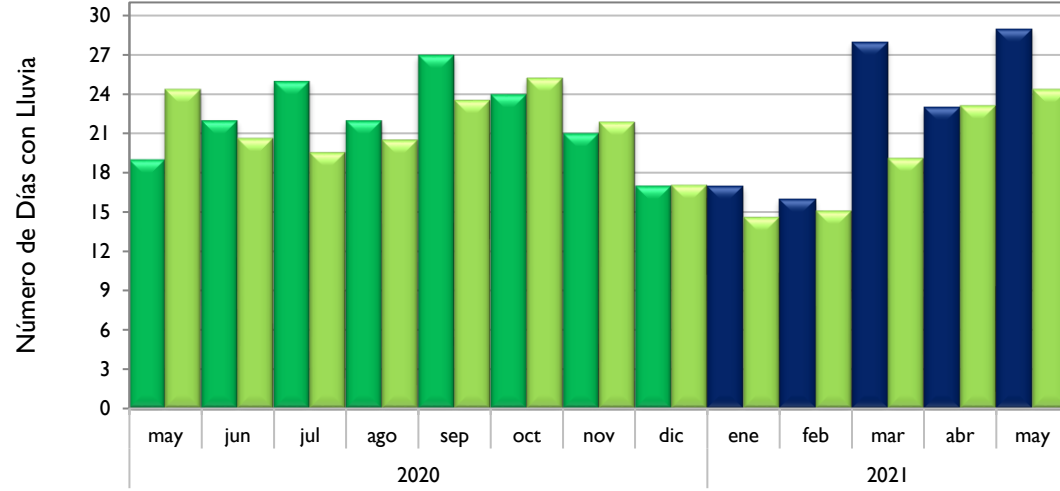

Mayo
2021

Boletín Climatológico

Comportamiento Mensual
del Número de Días con Lluvia

●
Estaciones de
Seguimiento

Observado 2020

Observado 2021

Climatología

Santa Marta - Magdalena

Montería - Córdoba

Valledupar - Cesar

Riohacha - La Guajira

■ Observado 2020

■ Observado 2021

■ Climatología

Rionegro - Antioquia

Lebrija - Santander

Neiva - Huila

Palmira - Valle del Cauca

■ Observado 2020

■ Observado 2021

■ Climatología

Chachagüí - Nariño

Villavicencio - Meta

Arauca - Arauca