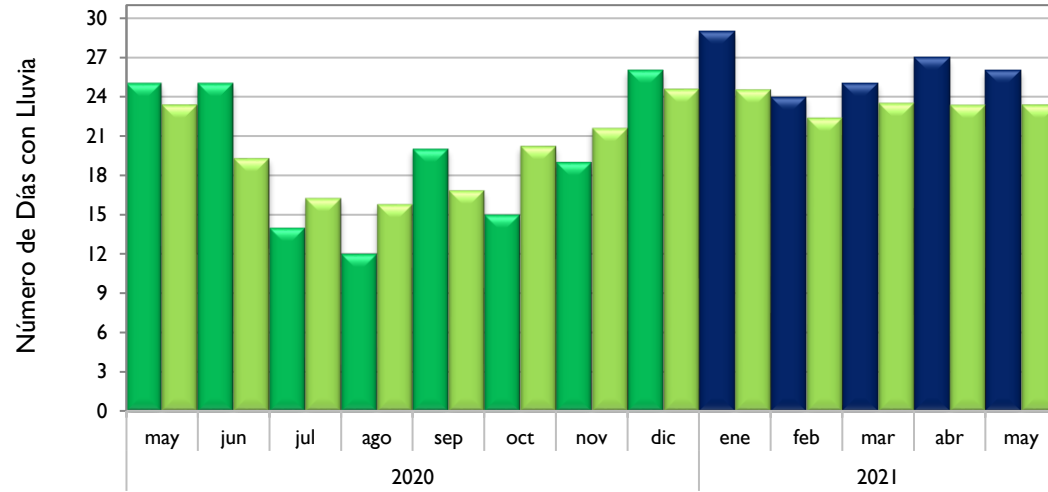

Neiva - Huila

Palmira - Valle del Cauca

■ Observado 2020

■ Observado 2021

■ Climatología

Chachagüí - Nariño

Villavicencio - Meta

Arauca - Arauca

Puerto Carreño - Vichada

Observado 2020

Observado 2021

Climatología

Leticia - Amazonas

Quibdó - Chocó

Barrancabermeja - Santander

Armenia - Quindío