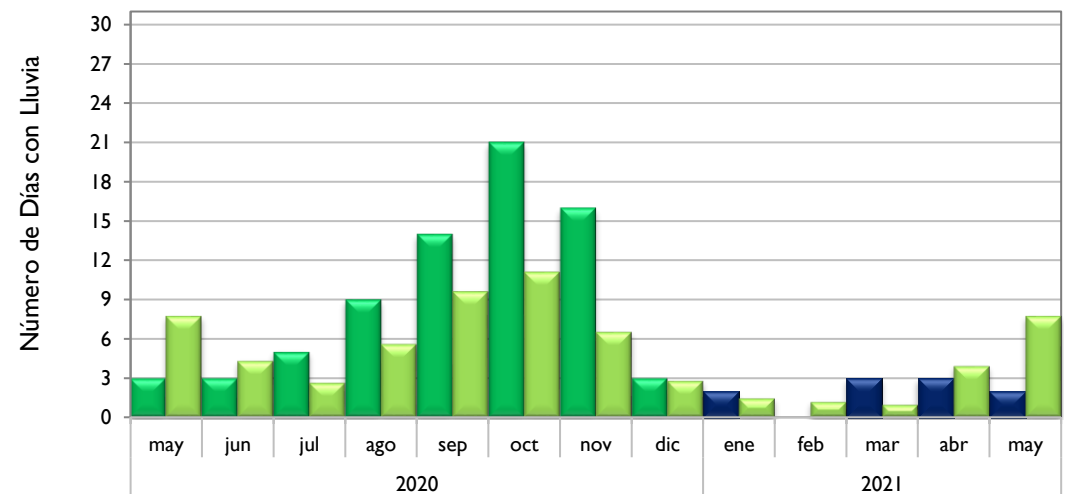

Mayo
2021

Boletín Climatológico

Comportamiento Mensual
del Número de Días con Lluvia

●
Estaciones de
Seguimiento

Observado 2020

Observado 2021

Climatología

Santa Marta - Magdalena

Montería - Córdoba

Valledupar - Cesar

Riohacha - La Guajira

■ Observado 2020

■ Observado 2021

■ Climatología

Rionegro - Antioquia

Lebrija - Santander

Neiva - Huila

Palmira - Valle del Cauca

■ Observado 2020

■ Observado 2021

■ Climatología

Chachagüí - Nariño

Villavicencio - Meta

Arauca - Arauca