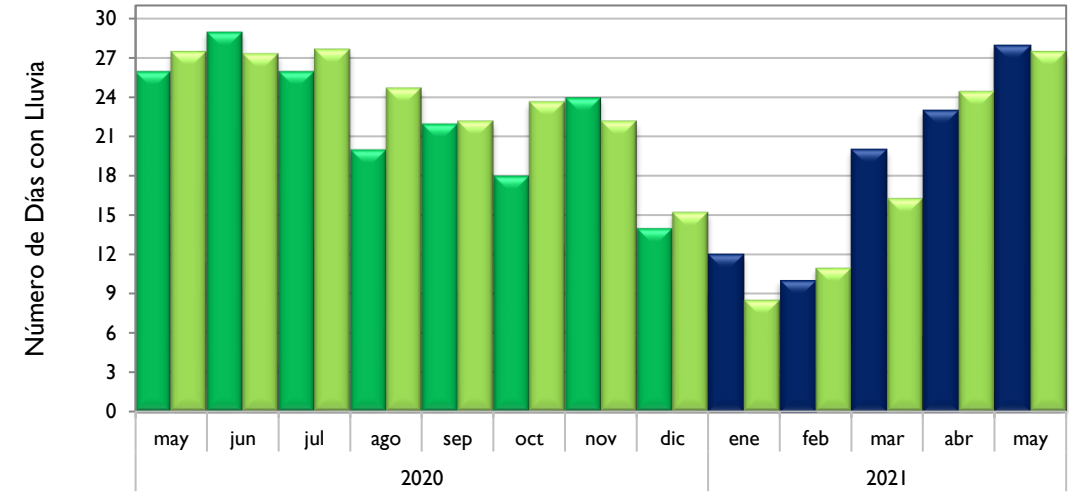

Montería - Córdoba

Valledupar - Cesar

Riohacha - La Guajira

■ Observado 2020

■ Observado 2021

■ Climatología

Rionegro - Antioquia

Lebrija - Santander

Neiva - Huila

Palmira - Valle del Cauca

■ Observado 2020

■ Observado 2021

■ Climatología

Chachagüí - Nariño

Villavicencio - Meta

Arauca - Arauca

Puerto Carreño - Vichada

Observado 2020

Observado 2021

Climatología

Leticia - Amazonas

Quibdó - Chocó

Barrancabermeja - Santander

Armenia - Quindío