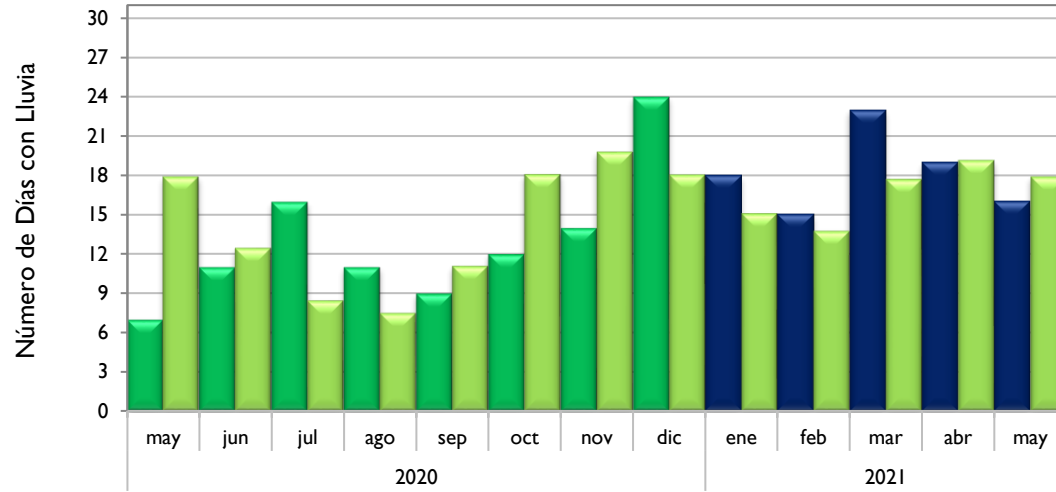

Montería - Córdoba

Valledupar - Cesar

Riohacha - La Guajira

■ Observado 2020

■ Observado 2021

■ Climatología

Rionegro - Antioquia

Lebrija - Santander

Neiva - Huila

Palmira - Valle del Cauca

■ Observado 2020

■ Observado 2021

■ Climatología

Chachagüí - Nariño

Villavicencio - Meta

Arauca - Arauca

Puerto Carreño - Vichada

Observado 2020

Observado 2021

Climatología

Leticia - Amazonas

Quibdó - Chocó

Barrancabermeja - Santander

Armenia - Quindío