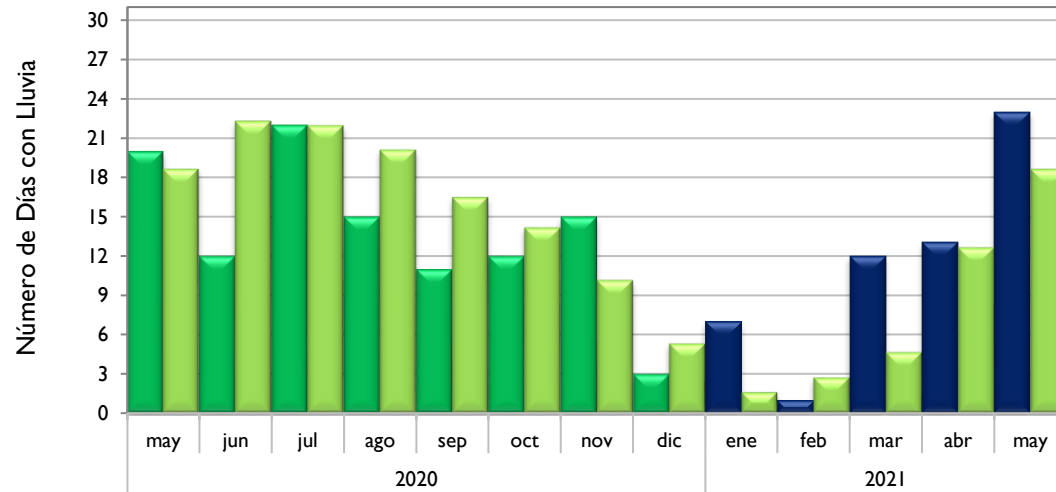

Montería - Córdoba

Valledupar - Cesar

Riohacha - La Guajira

■ Observado 2020

■ Observado 2021

■ Climatología

Rionegro - Antioquia

Lebrija - Santander

Neiva - Huila

Palmira - Valle del Cauca

■ Observado 2020

■ Observado 2021

■ Climatología

Chachagüí - Nariño

Villavicencio - Meta

Arauca - Arauca

Puerto Carreño - Vichada

Observado 2020

Observado 2021

Climatología

Leticia - Amazonas

Quibdó - Chocó

Barrancabermeja - Santander

Armenia - Quindío