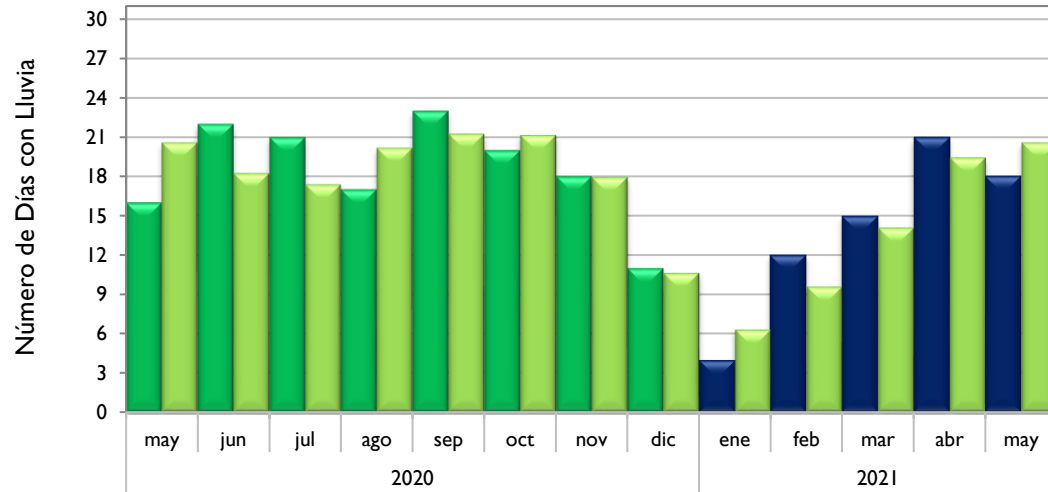

Neiva - Huila

Palmira - Valle del Cauca

■ Observado 2020

■ Observado 2021

■ Climatología

Chachagüí - Nariño

Villavicencio - Meta

Arauca - Arauca

Puerto Carreño - Vichada

Observado 2020

Observado 2021

Climatología

Leticia - Amazonas

Quibdó - Chocó

Barrancabermeja - Santander

Armenia - Quindío