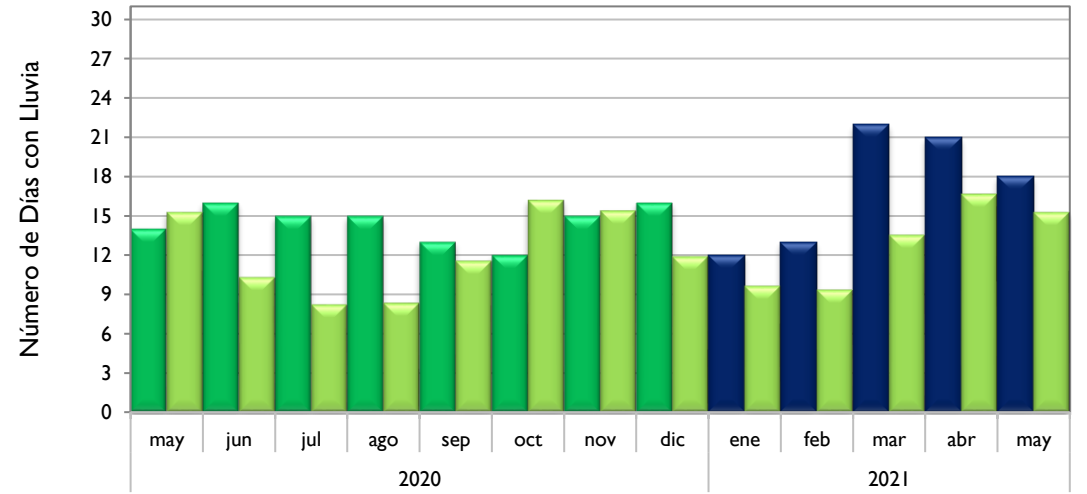

Mayo
2021

Boletín Climatológico

Comportamiento Mensual
del Número de Días con Lluvia

●
Estaciones de
Seguimiento

Observado 2020

Observado 2021

Climatología

Santa Marta - Magdalena

Montería - Córdoba

Valledupar - Cesar

Riohacha - La Guajira

■ Observado 2020

■ Observado 2021

■ Climatología

Rionegro - Antioquia

Lebrija - Santander

Neiva - Huila

Palmira - Valle del Cauca

■ Observado 2020

■ Observado 2021

■ Climatología

Chachagüí - Nariño

Villavicencio - Meta

Arauca - Arauca