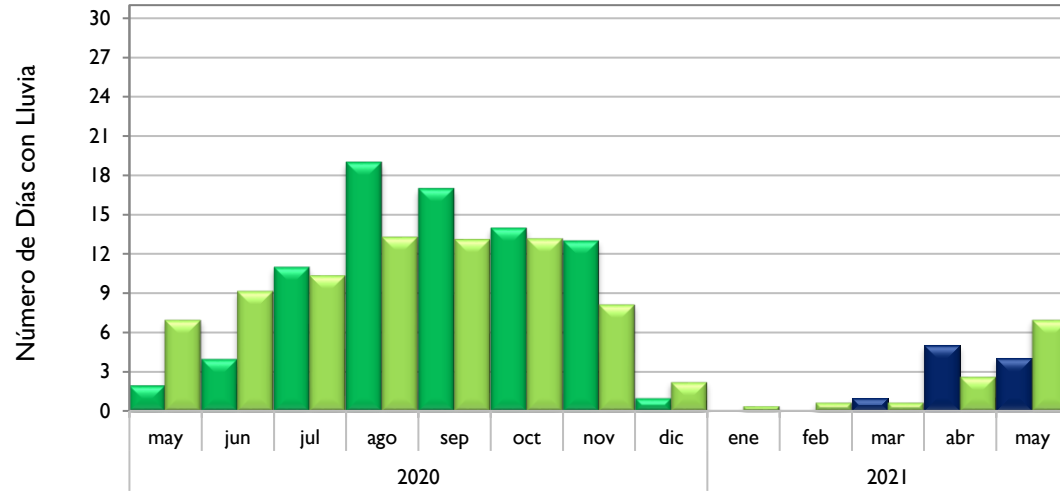

Mayo
2021

Boletín Climatológico

Comportamiento Mensual
del Número de Días con Lluvia

●
Estaciones de
Seguimiento

Observado 2020

Observado 2021

Climatología

Santa Marta - Magdalena

Montería - Córdoba

Valledupar - Cesar

Riohacha - La Guajira

■ Observado 2020

■ Observado 2021

■ Climatología

Rionegro - Antioquia

Lebrija - Santander

Neiva - Huila

Palmira - Valle del Cauca

■ Observado 2020

■ Observado 2021

■ Climatología

Chachagüí - Nariño

Villavicencio - Meta

Arauca - Arauca