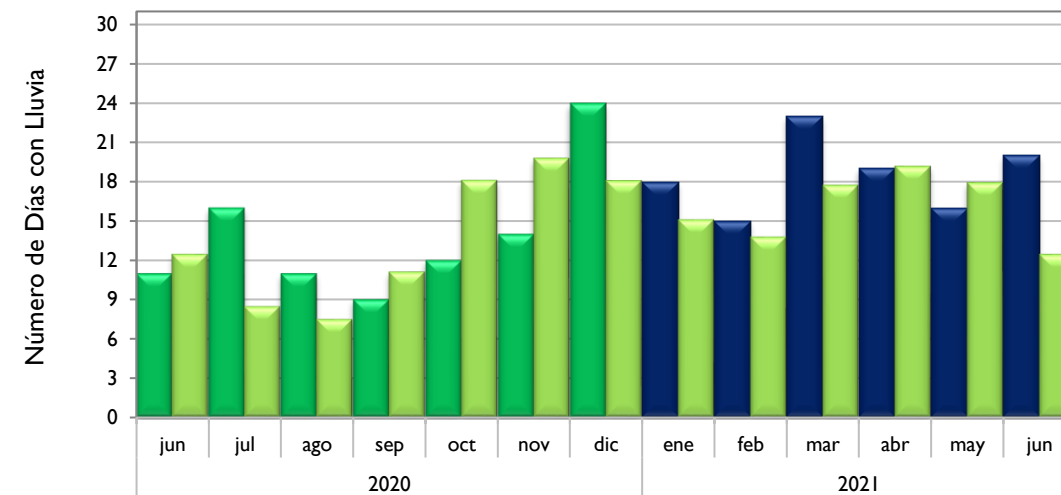

Montería - Córdoba

Valledupar - Cesar

Riohacha - La Guajira

Observado 2020

Observado 2021

Climatología

Rionegro - Antioquia

Aeropuerto El Dorado - Bogotá D. C.

Lebrija - Santander

Neiva - Huila

■ Observado 2020

■ Observado 2021

■ Climatología

Palmira - Valle del Cauca

Chachagüí - Nariño

Villavicencio - Meta

Arauca - Arauca

■ Observado 2020

■ Observado 2021

■ Climatología

Puerto Carreño - Vichada

Leticia - Amazonas

Quibdó - Chocó

Barrancabermeja - Santander

Observado 2020

Observado 2021

Climatología

Armenia - Quindío