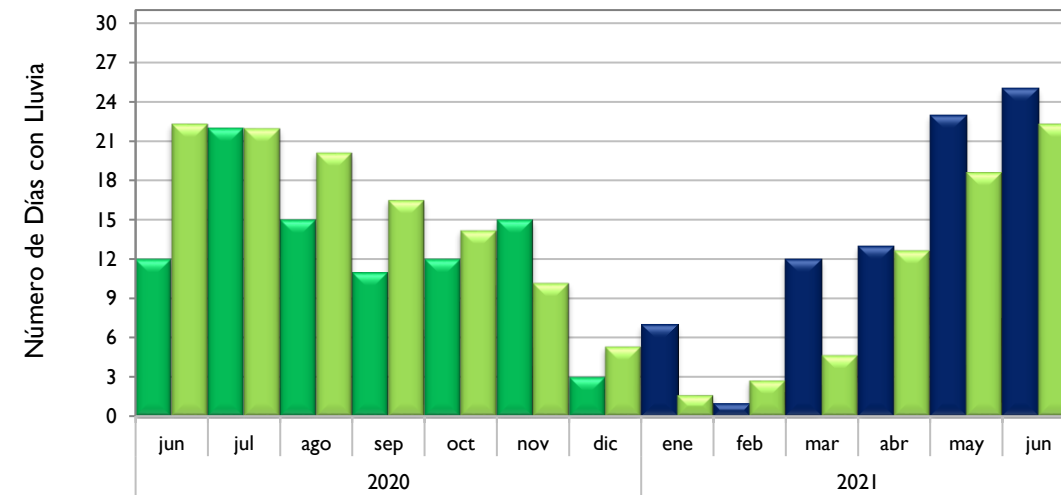

Montería - Córdoba

Valledupar - Cesar

Riohacha - La Guajira

Observado 2020

Observado 2021

Climatología

Rionegro - Antioquia

Aeropuerto El Dorado - Bogotá D. C.

Lebrija - Santander

Neiva - Huila

■ Observado 2020

■ Observado 2021

■ Climatología

Palmira - Valle del Cauca

Chachagüí - Nariño

Villavicencio - Meta

Arauca - Arauca

■ Observado 2020

■ Observado 2021

■ Climatología

Puerto Carreño - Vichada

Leticia - Amazonas

Quibdó - Chocó

Barrancabermeja - Santander

Observado 2020

Observado 2021

Climatología

Armenia - Quindío