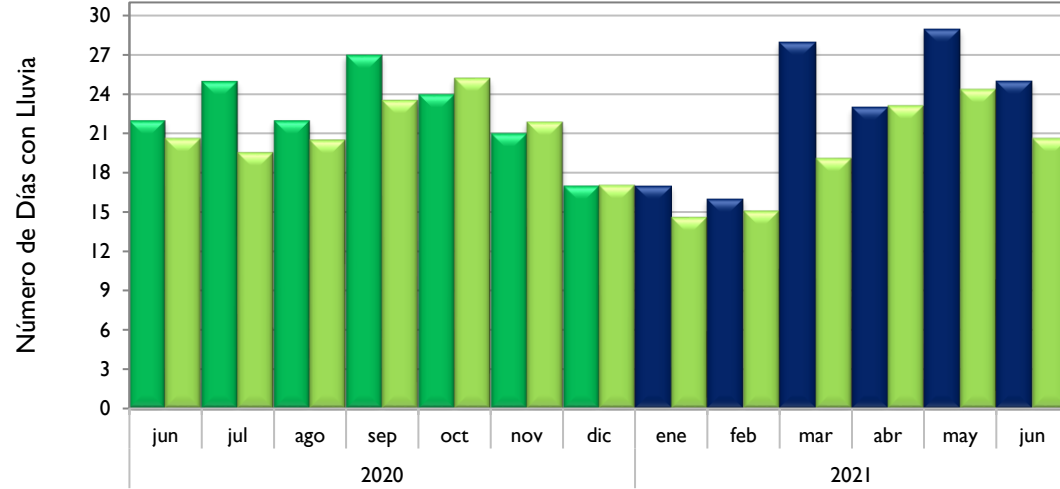

Junio
2021

Boletín Climatológico

Comportamiento Mensual
del Número de Días con Lluvia

●
Estaciones de
Seguimiento

■ Observado 2020

■ Observado 2021

■ Climatología

Santa Marta - Magdalena

Montería - Córdoba

Valledupar - Cesar

Riohacha - La Guajira

Observado 2020

Observado 2021

Climatología

Rionegro - Antioquia

Aeropuerto El Dorado - Bogotá D. C.

Lebrija - Santander

Neiva - Huila

■ Observado 2020

■ Observado 2021

■ Climatología

Palmira - Valle del Cauca

Chachagüí - Nariño

Villavicencio - Meta

Arauca - Arauca

■ Observado 2020

■ Observado 2021

■ Climatología

Puerto Carreño - Vichada

Leticia - Amazonas

Quibdó - Chocó

Barrancabermeja - Santander