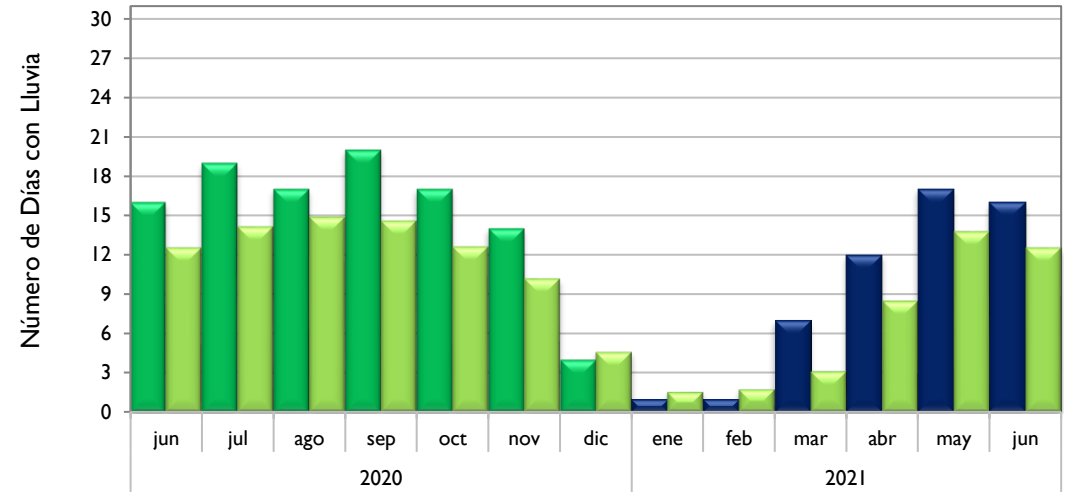

Junio
2021

Boletín Climatológico

Comportamiento Mensual
del Número de Días con Lluvia

●
Estaciones de
Seguimiento

■ Observado 2020

■ Observado 2021

■ Climatología

Santa Marta - Magdalena

Montería - Córdoba

Valledupar - Cesar

Riohacha - La Guajira

Observado 2020

Observado 2021

Climatología

Rionegro - Antioquia

Aeropuerto El Dorado - Bogotá D. C.

Lebrija - Santander

Neiva - Huila

■ Observado 2020

■ Observado 2021

■ Climatología

Palmira - Valle del Cauca

Chachagüí - Nariño

Villavicencio - Meta