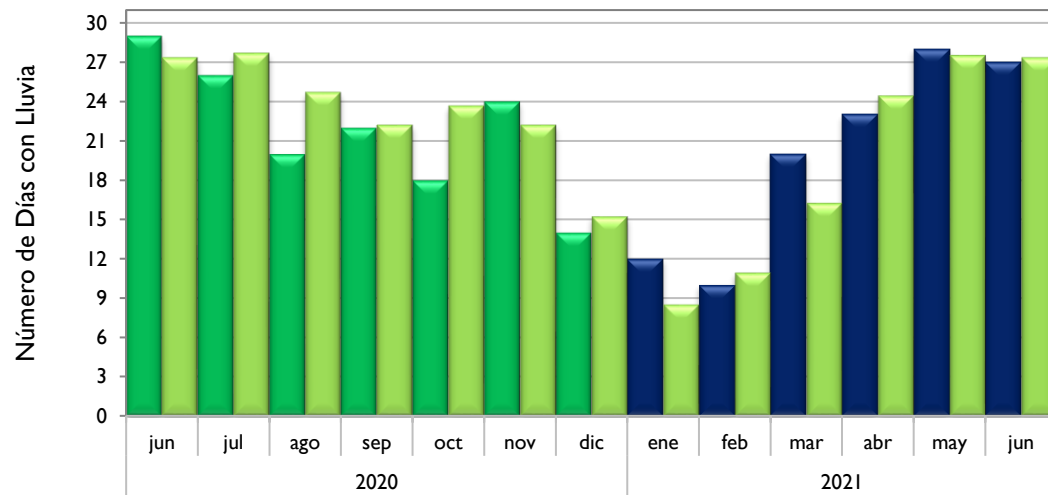

Montería - Córdoba

Valledupar - Cesar

Riohacha - La Guajira

Observado 2020

Observado 2021

Climatología

Rionegro - Antioquia

Aeropuerto El Dorado - Bogotá D. C.

Lebrija - Santander

Neiva - Huila

■ Observado 2020

■ Observado 2021

■ Climatología

Palmira - Valle del Cauca

Chachagüí - Nariño

Villavicencio - Meta

Arauca - Arauca

■ Observado 2020

■ Observado 2021

■ Climatología

Puerto Carreño - Vichada

Leticia - Amazonas

Quibdó - Chocó

Barrancabermeja - Santander

Observado 2020

Observado 2021

Climatología

Armenia - Quindío