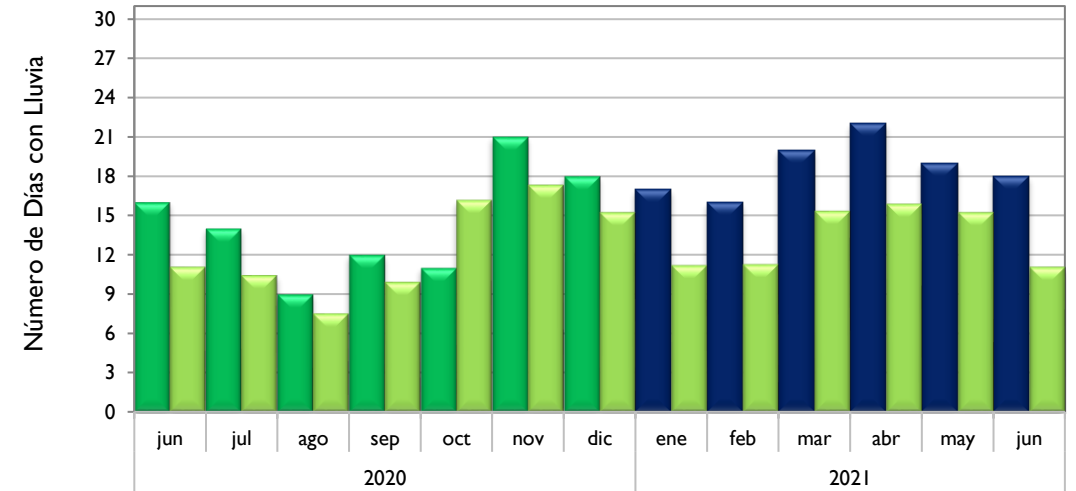

Junio
2021

Boletín Climatológico

Comportamiento Mensual
del Número de Días con Lluvia

●
Estaciones de
Seguimiento

■ Observado 2020

■ Observado 2021

■ Climatología

Santa Marta - Magdalena

Montería - Córdoba

Valledupar - Cesar

Riohacha - La Guajira

Observado 2020

Observado 2021

Climatología

Rionegro - Antioquia

Aeropuerto El Dorado - Bogotá D. C.

Lebrija - Santander

Neiva - Huila

■ Observado 2020

■ Observado 2021

■ Climatología

Palmira - Valle del Cauca

Chachagüí - Nariño

Villavicencio - Meta

Arauca - Arauca

■ Observado 2020

■ Observado 2021

■ Climatología

Puerto Carreño - Vichada

Leticia - Amazonas

Quibdó - Chocó

Barrancabermeja - Santander