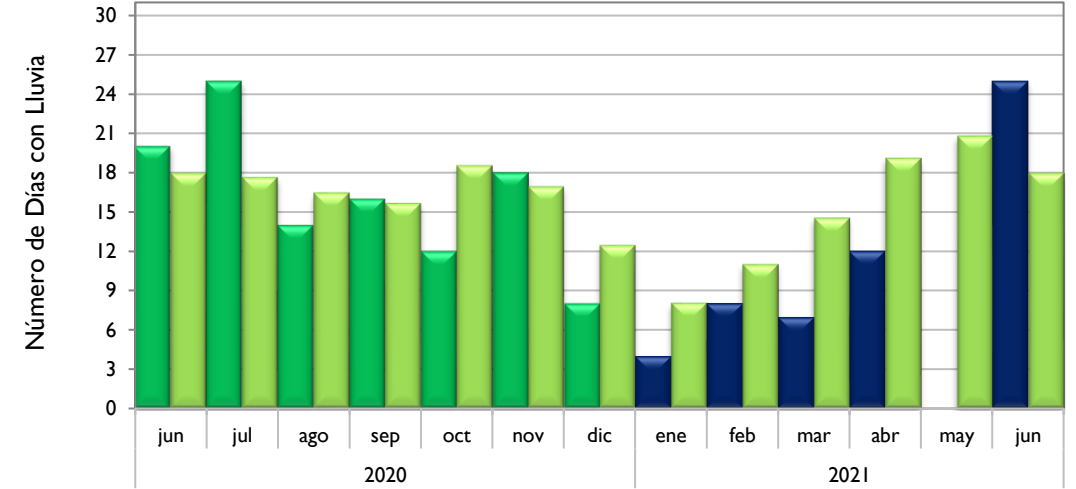

Junio
2021

Boletín Climatológico

Comportamiento Mensual
del Número de Días con Lluvia

●
Estaciones de
Seguimiento

■ Observado 2020

■ Observado 2021

■ Climatología

Santa Marta - Magdalena

Montería - Córdoba

Valledupar - Cesar

Riohacha - La Guajira

Observado 2020

Observado 2021

Climatología

Rionegro - Antioquia

Aeropuerto El Dorado - Bogotá D. C.

Lebrija - Santander

Neiva - Huila

■ Observado 2020

■ Observado 2021

■ Climatología

Palmira - Valle del Cauca

Chachagüí - Nariño

Villavicencio - Meta

Arauca - Arauca

■ Observado 2020

■ Observado 2021

■ Climatología

Puerto Carreño - Vichada

Leticia - Amazonas

Quibdó - Chocó

Barrancabermeja - Santander