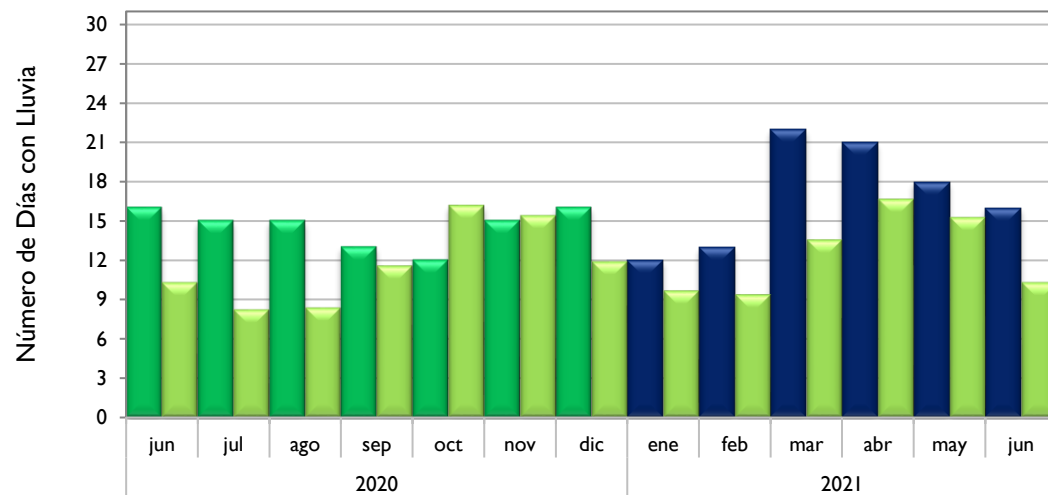

Montería - Córdoba

Valledupar - Cesar

Riohacha - La Guajira

Observado 2020

Observado 2021

Climatología

Rionegro - Antioquia

Aeropuerto El Dorado - Bogotá D. C.

Lebrija - Santander

Neiva - Huila

■ Observado 2020

■ Observado 2021

■ Climatología

Palmira - Valle del Cauca

Chachagüí - Nariño

Villavicencio - Meta

Arauca - Arauca

■ Observado 2020

■ Observado 2021

■ Climatología

Puerto Carreño - Vichada

Leticia - Amazonas

Quibdó - Chocó

Barrancabermeja - Santander

Observado 2020

Observado 2021

Climatología

Armenia - Quindío