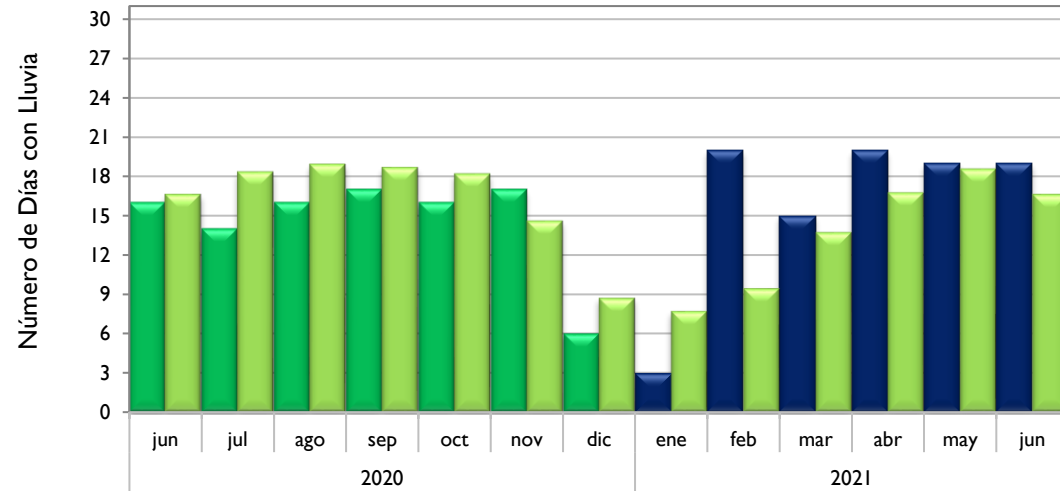

Junio
2021

Boletín Climatológico

Comportamiento Mensual
del Número de Días con Lluvia

●
Estaciones de
Seguimiento

■ Observado 2020

■ Observado 2021

■ Climatología

Santa Marta - Magdalena

Montería - Córdoba

Valledupar - Cesar

Riohacha - La Guajira

Observado 2020

Observado 2021

Climatología

Rionegro - Antioquia

Aeropuerto El Dorado - Bogotá D. C.

Lebrija - Santander

Neiva - Huila

■ Observado 2020

■ Observado 2021

■ Climatología

Palmira - Valle del Cauca

Chachagüí - Nariño

Villavicencio - Meta

Arauca - Arauca

■ Observado 2020

■ Observado 2021

■ Climatología

Puerto Carreño - Vichada

Leticia - Amazonas

Quibdó - Chocó

Barrancabermeja - Santander