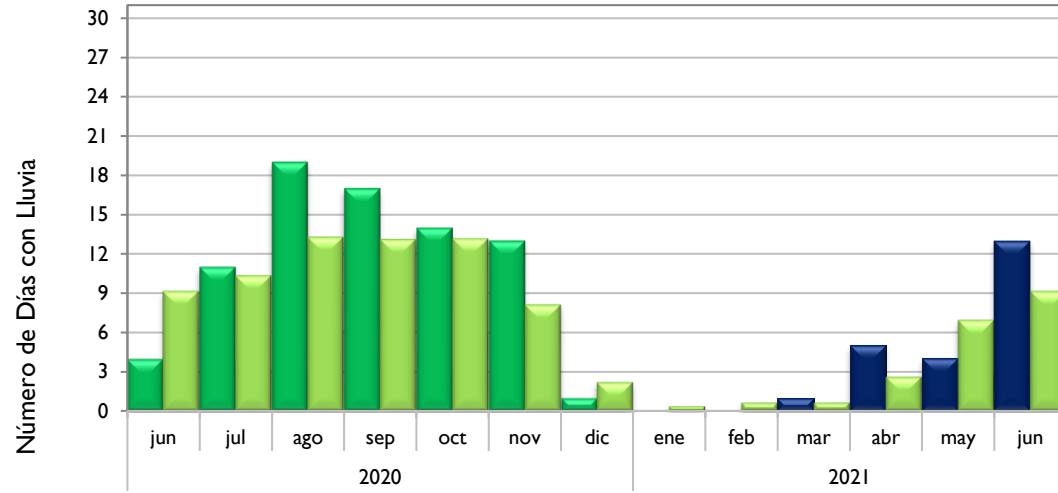

Junio
2021

Boletín Climatológico

Comportamiento Mensual
del Número de Días con Lluvia

●
Estaciones de
Seguimiento

■ Observado 2020

■ Observado 2021

■ Climatología

Santa Marta - Magdalena

Montería - Córdoba

Valledupar - Cesar

Riohacha - La Guajira

Observado 2020

Observado 2021

Climatología

Rionegro - Antioquia

Aeropuerto El Dorado - Bogotá D. C.

Lebrija - Santander

Neiva - Huila

■ Observado 2020

■ Observado 2021

■ Climatología

Palmira - Valle del Cauca

Chachagüí - Nariño

Villavicencio - Meta