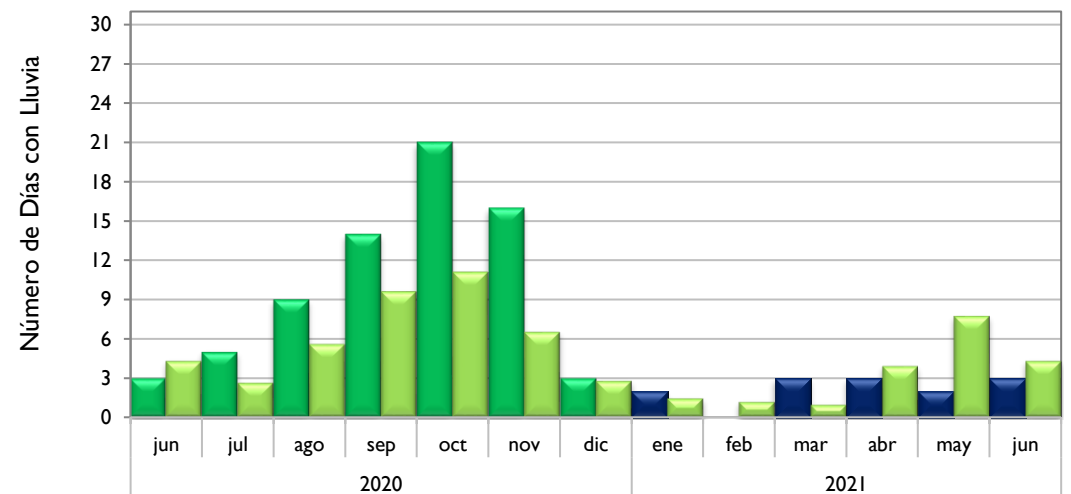

Junio
2021

Boletín Climatológico

Comportamiento Mensual
del Número de Días con Lluvia

●
Estaciones de
Seguimiento

■ Observado 2020

■ Observado 2021

■ Climatología

Santa Marta - Magdalena

Montería - Córdoba

Valledupar - Cesar

Riohacha - La Guajira

Observado 2020

Observado 2021

Climatología

Rionegro - Antioquia

Aeropuerto El Dorado - Bogotá D. C.

Lebrija - Santander

Neiva - Huila

■ Observado 2020

■ Observado 2021

■ Climatología

Palmira - Valle del Cauca

Chachagüí - Nariño

Villavicencio - Meta