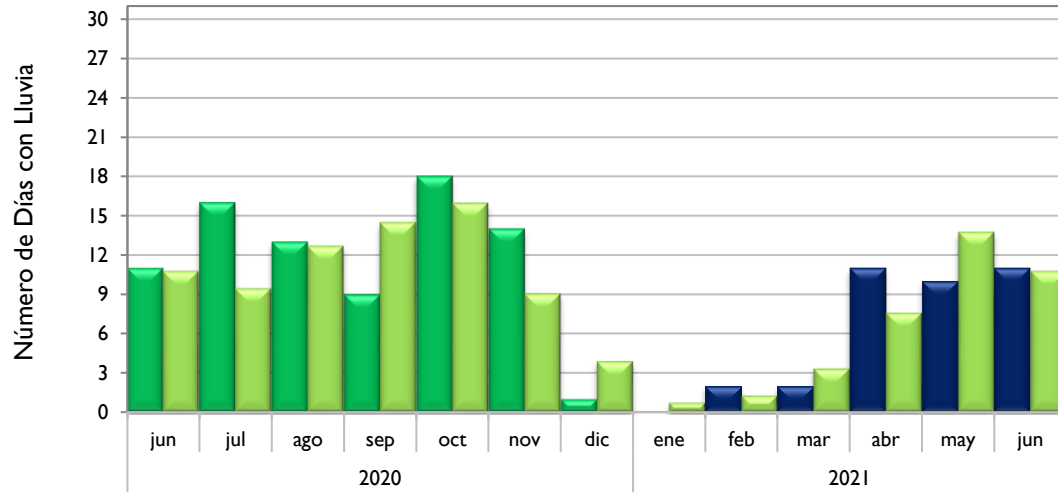

Junio
2021

Boletín Climatológico

Comportamiento Mensual
del Número de Días con Lluvia

●
Estaciones de
Seguimiento

■ Observado 2020

■ Observado 2021

■ Climatología

Santa Marta - Magdalena

Montería - Córdoba

Valledupar - Cesar

Riohacha - La Guajira

Observado 2020

Observado 2021

Climatología

Rionegro - Antioquia

Aeropuerto El Dorado - Bogotá D. C.

Lebrija - Santander

Neiva - Huila

■ Observado 2020

■ Observado 2021

■ Climatología

Palmira - Valle del Cauca

Chachagüí - Nariño

Villavicencio - Meta