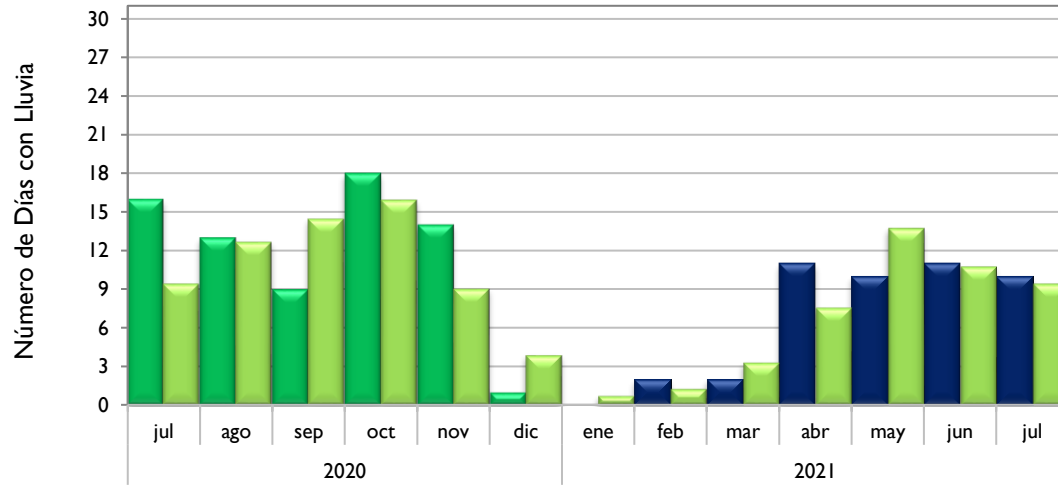

Julio
2021

Boletín Climatológico

Comportamiento Mensual
del Número de Días con Lluvia

●
Estaciones de
Seguimiento

Observado 2020

Observado 2021

Climatología

Santa Marta - Magdalena

Montería - Córdoba

Valledupar - Cesar

Riohacha - La Guajira

Observado 2020

Observado 2021

Climatología

Rionegro - Antioquia

Aeropuerto El Dorado - Bogotá D. C.

Lebrija - Santander

Neiva - Huila

■ Observado 2020

■ Observado 2021

■ Climatología

Palmira - Valle del Cauca

Chachagüí - Nariño

Villavicencio - Meta