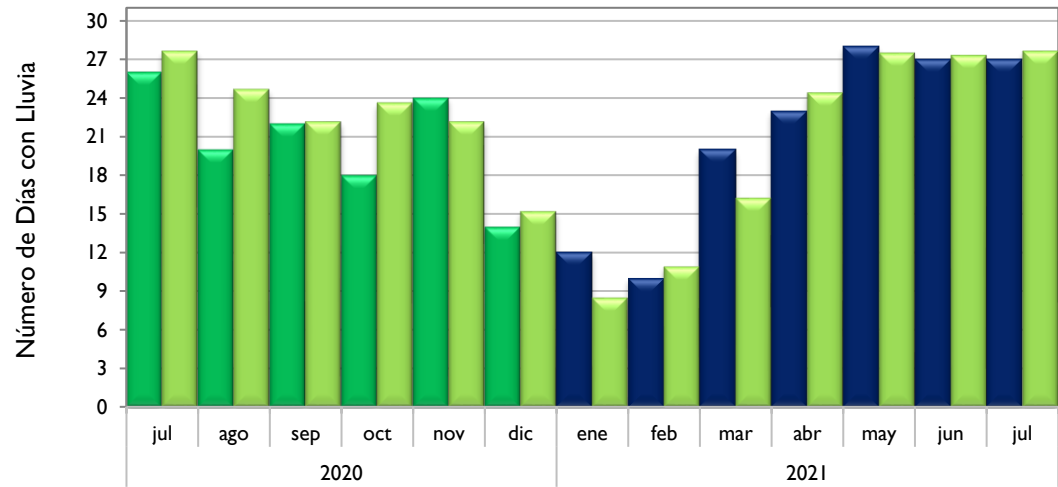

Montería - Córdoba

Valledupar - Cesar

Riohacha - La Guajira

Observado 2020

Observado 2021

Climatología

Rionegro - Antioquia

Aeropuerto El Dorado - Bogotá D. C.

Lebrija - Santander

Neiva - Huila

■ Observado 2020

■ Observado 2021

■ Climatología

Palmira - Valle del Cauca

Chachagüí - Nariño

Villavicencio - Meta

Arauca - Arauca

■ Observado 2020

■ Observado 2021

■ Climatología

Puerto Carreño - Vichada

Leticia - Amazonas

Quibdó - Chocó

Barrancabermeja - Santander