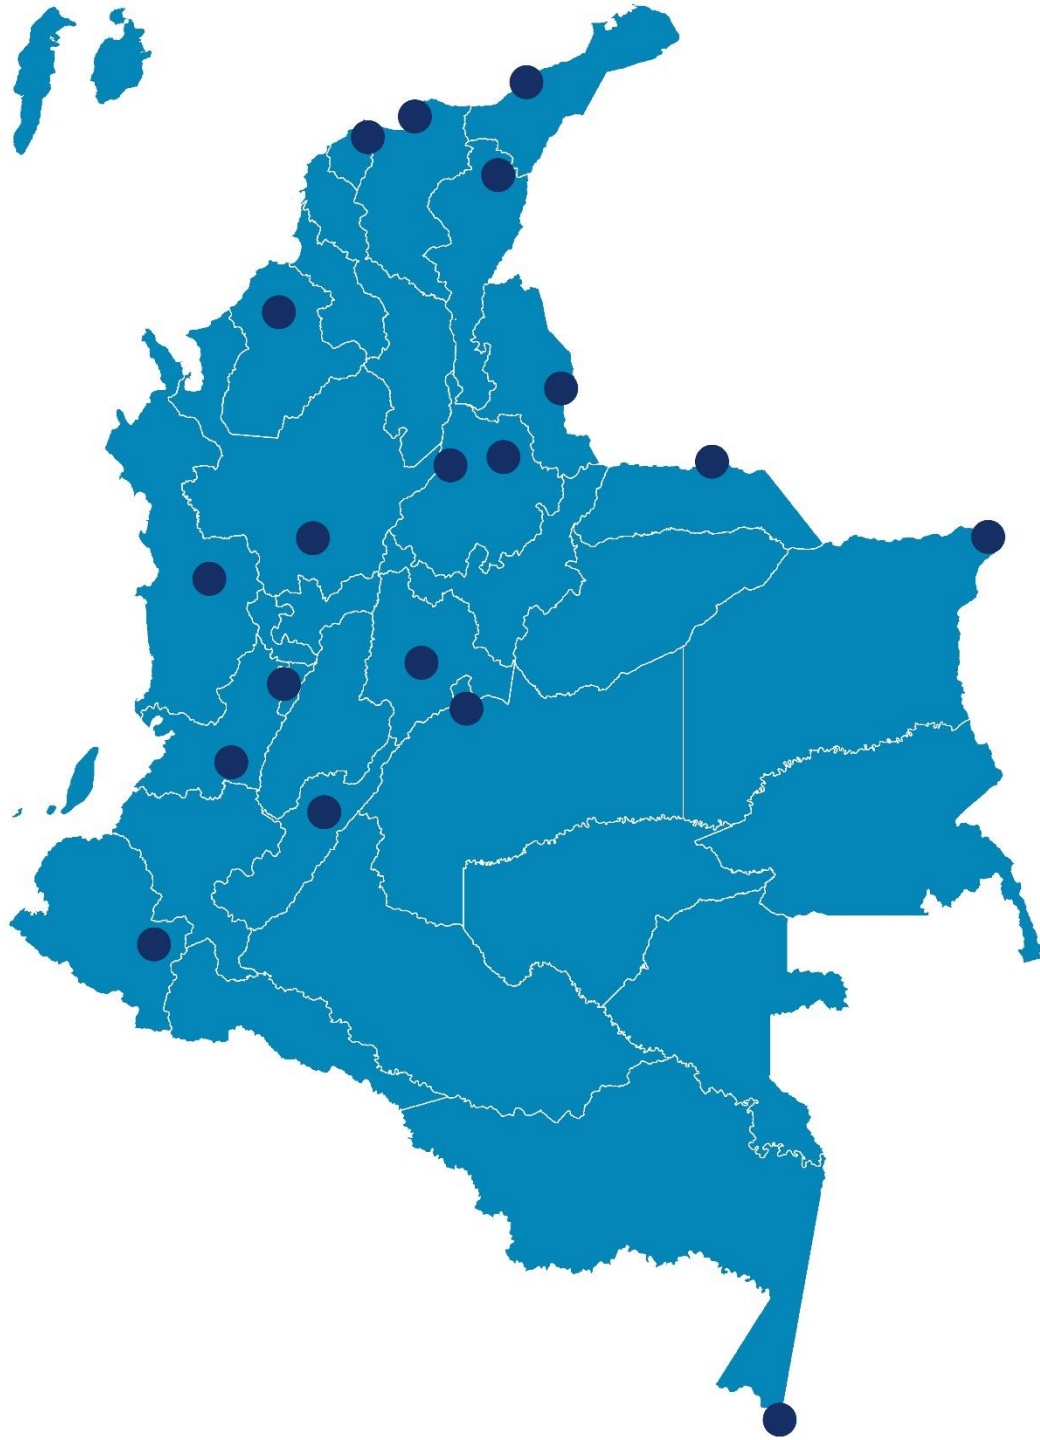

Julio
2021

Boletín Climatológico

Comportamiento Mensual
del Número de Días con Lluvia

●
Estaciones de
Seguimiento

Observado 2020

Observado 2021

Climatología

Santa Marta - Magdalena

Montería - Córdoba

Valledupar - Cesar

Riohacha - La Guajira

Observado 2020

Observado 2021

Climatología

Rionegro - Antioquia

Aeropuerto El Dorado - Bogotá D. C.

Lebrija - Santander

Neiva - Huila

■ Observado 2020

■ Observado 2021

■ Climatología

Palmira - Valle del Cauca

Chachagüí - Nariño

Villavicencio - Meta

Arauca - Arauca

■ Observado 2020

■ Observado 2021

■ Climatología

Puerto Carreño - Vichada

Leticia - Amazonas

Quibdó - Chocó

Barrancabermeja - Santander