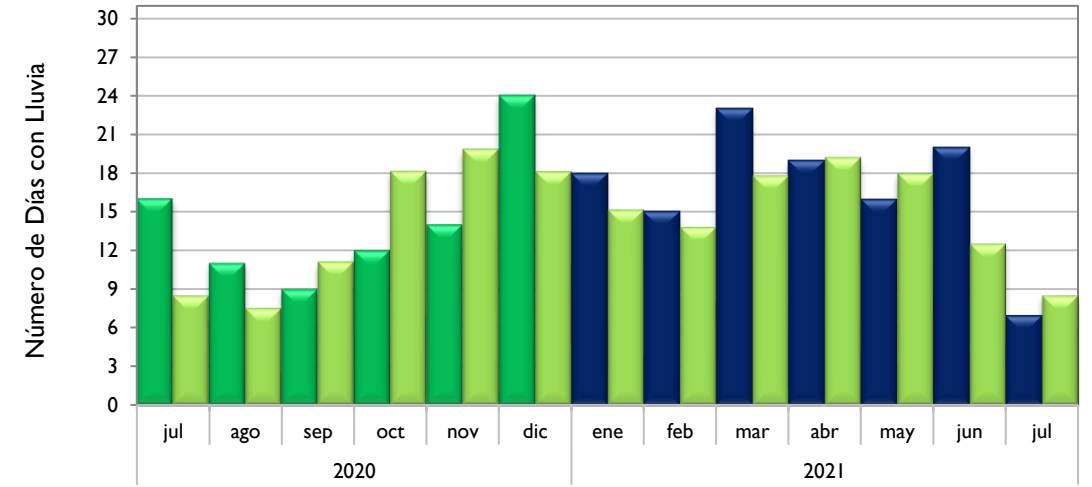

Montería - Córdoba

Valledupar - Cesar

Riohacha - La Guajira

Observado 2020

Observado 2021

Climatología

Rionegro - Antioquia

Aeropuerto El Dorado - Bogotá D. C.

Lebrija - Santander

Neiva - Huila

■ Observado 2020

■ Observado 2021

■ Climatología

Palmira - Valle del Cauca

Chachagüí - Nariño

Villavicencio - Meta

Arauca - Arauca

■ Observado 2020

■ Observado 2021

■ Climatología

Puerto Carreño - Vichada

Leticia - Amazonas

Quibdó - Chocó

Barrancabermeja - Santander