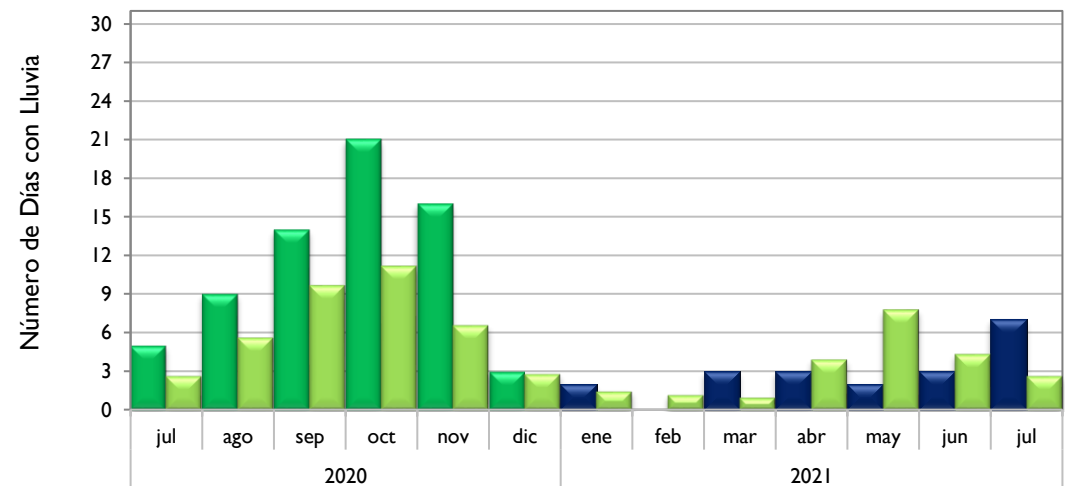

Julio
2021

Boletín Climatológico

Comportamiento Mensual
del Número de Días con Lluvia

●
Estaciones de
Seguimiento

Observado 2020

Observado 2021

Climatología

Santa Marta - Magdalena

Montería - Córdoba

Valledupar - Cesar

Riohacha - La Guajira

Observado 2020

Observado 2021

Climatología

Rionegro - Antioquia

Aeropuerto El Dorado - Bogotá D. C.

Lebrija - Santander

Neiva - Huila

■ Observado 2020

■ Observado 2021

■ Climatología

Palmira - Valle del Cauca

Chachagüí - Nariño

Villavicencio - Meta