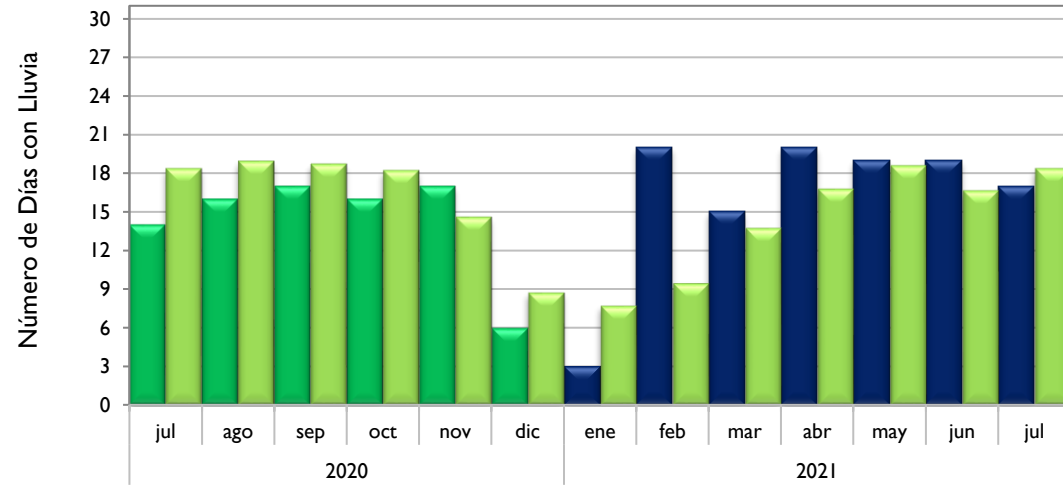

Julio
2021

Boletín Climatológico

Comportamiento Mensual
del Número de Días con Lluvia

●
Estaciones de
Seguimiento

Observado 2020

Observado 2021

Climatología

Santa Marta - Magdalena

Montería - Córdoba

Valledupar - Cesar

Riohacha - La Guajira

Observado 2020

Observado 2021

Climatología

Rionegro - Antioquia

Aeropuerto El Dorado - Bogotá D. C.

Lebrija - Santander

Neiva - Huila

■ Observado 2020

■ Observado 2021

■ Climatología

Palmira - Valle del Cauca

Chachagüí - Nariño

Villavicencio - Meta

Arauca - Arauca

■ Observado 2020

■ Observado 2021

■ Climatología

Puerto Carreño - Vichada

Leticia - Amazonas

Quibdó - Chocó

Barrancabermeja - Santander