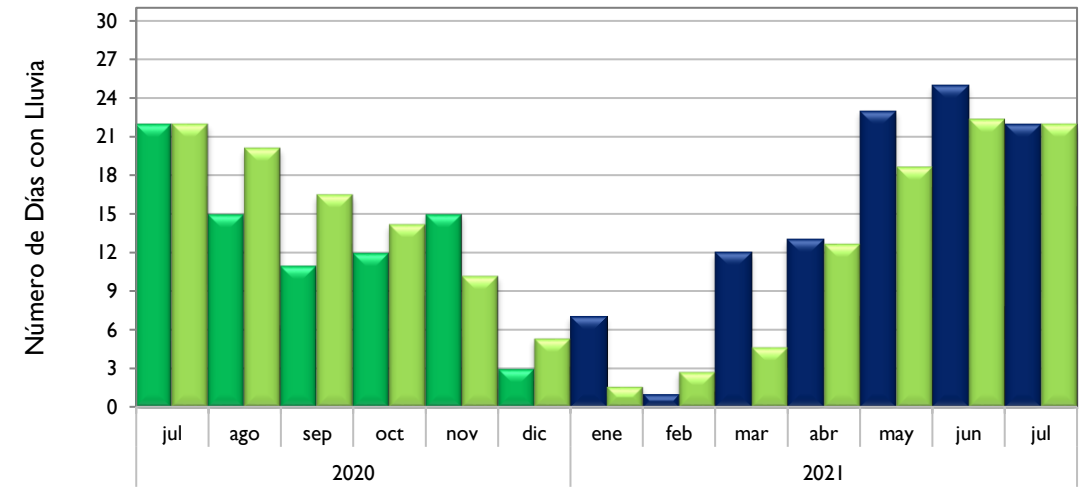

Montería - Córdoba

Valledupar - Cesar

Riohacha - La Guajira

Observado 2020

Observado 2021

Climatología

Rionegro - Antioquia

Aeropuerto El Dorado - Bogotá D. C.

Lebrija - Santander

Neiva - Huila

■ Observado 2020

■ Observado 2021

■ Climatología

Palmira - Valle del Cauca

Chachagüí - Nariño

Villavicencio - Meta

Arauca - Arauca

■ Observado 2020

■ Observado 2021

■ Climatología

Puerto Carreño - Vichada

Leticia - Amazonas

Quibdó - Chocó

Barrancabermeja - Santander