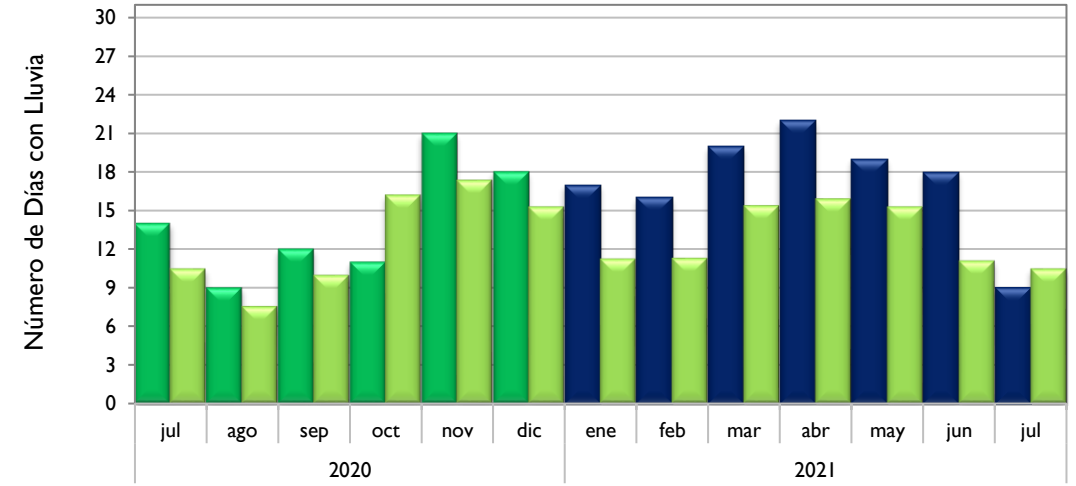

Julio
2021

Boletín Climatológico

Comportamiento Mensual
del Número de Días con Lluvia

●
Estaciones de
Seguimiento

Observado 2020

Observado 2021

Climatología

Santa Marta - Magdalena

Montería - Córdoba

Valledupar - Cesar

Riohacha - La Guajira

Observado 2020

Observado 2021

Climatología

Rionegro - Antioquia

Aeropuerto El Dorado - Bogotá D. C.

Lebrija - Santander

Neiva - Huila

■ Observado 2020

■ Observado 2021

■ Climatología

Palmira - Valle del Cauca

Chachagüí - Nariño

Villavicencio - Meta

Arauca - Arauca

■ Observado 2020

■ Observado 2021

■ Climatología

Puerto Carreño - Vichada

Leticia - Amazonas

Quibdó - Chocó

Barrancabermeja - Santander