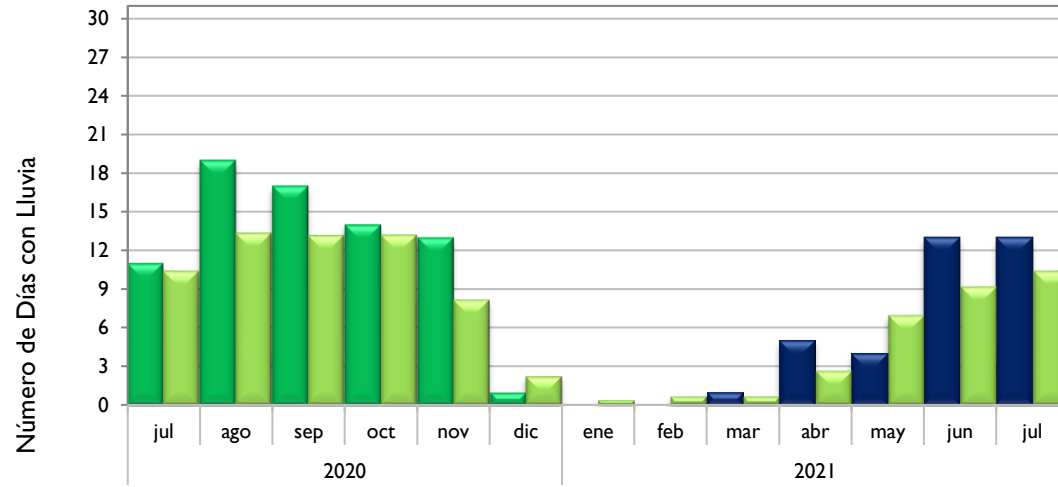

Julio
2021

Boletín Climatológico

Comportamiento Mensual
del Número de Días con Lluvia

●
Estaciones de
Seguimiento

Observado 2020

Observado 2021

Climatología

Santa Marta - Magdalena

Montería - Córdoba

Valledupar - Cesar

Riohacha - La Guajira

Observado 2020

Observado 2021

Climatología

Rionegro - Antioquia

Aeropuerto El Dorado - Bogotá D. C.

Lebrija - Santander

Neiva - Huila

■ Observado 2020

■ Observado 2021

■ Climatología

Palmira - Valle del Cauca

Chachagüí - Nariño

Villavicencio - Meta