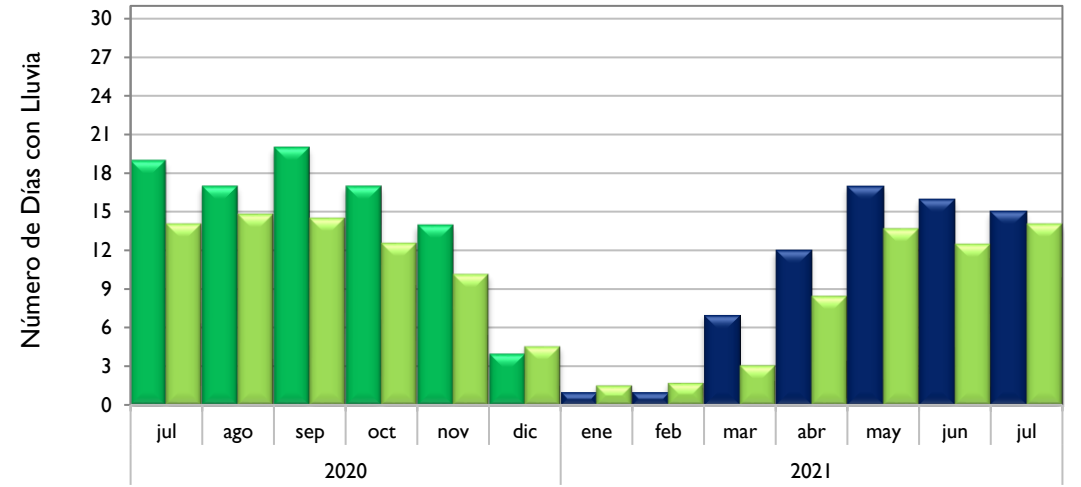

Julio
2021

Boletín Climatológico

Comportamiento Mensual
del Número de Días con Lluvia

●
Estaciones de
Seguimiento

Observado 2020

Observado 2021

Climatología

Santa Marta - Magdalena

Montería - Córdoba

Valledupar - Cesar

Riohacha - La Guajira

Observado 2020

Observado 2021

Climatología

Rionegro - Antioquia

Aeropuerto El Dorado - Bogotá D. C.

Lebrija - Santander

Neiva - Huila

■ Observado 2020

■ Observado 2021

■ Climatología

Palmira - Valle del Cauca

Chachagüí - Nariño

Villavicencio - Meta