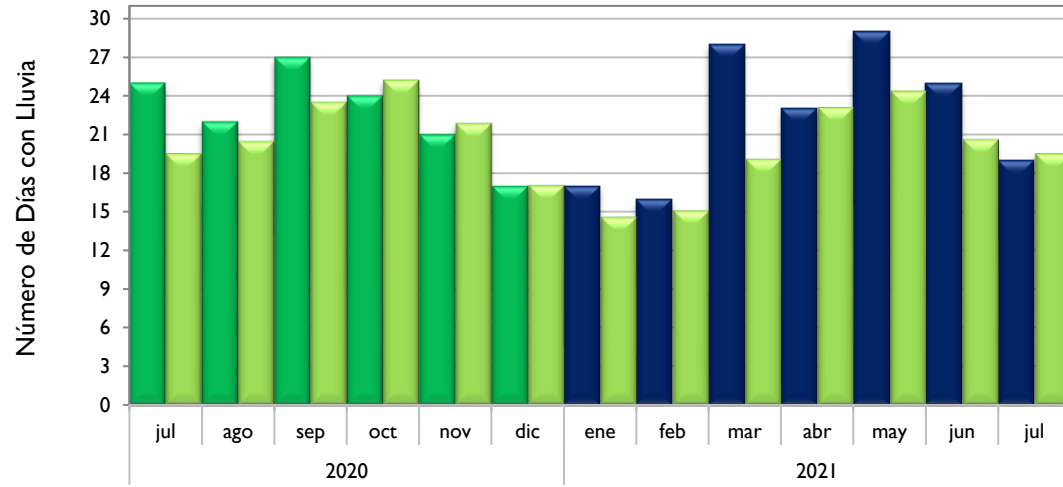

Julio
2021

Boletín Climatológico

Comportamiento Mensual
del Número de Días con Lluvia

●
Estaciones de
Seguimiento

Observado 2020

Observado 2021

Climatología

Santa Marta - Magdalena

Montería - Córdoba

Valledupar - Cesar

Riohacha - La Guajira

Observado 2020

Observado 2021

Climatología

Rionegro - Antioquia

Aeropuerto El Dorado - Bogotá D. C.

Lebrija - Santander

Neiva - Huila

■ Observado 2020

■ Observado 2021

■ Climatología

Palmira - Valle del Cauca

Chachagüí - Nariño

Villavicencio - Meta

Arauca - Arauca

■ Observado 2020

■ Observado 2021

■ Climatología

Puerto Carreño - Vichada

Leticia - Amazonas

Quibdó - Chocó

Barrancabermeja - Santander