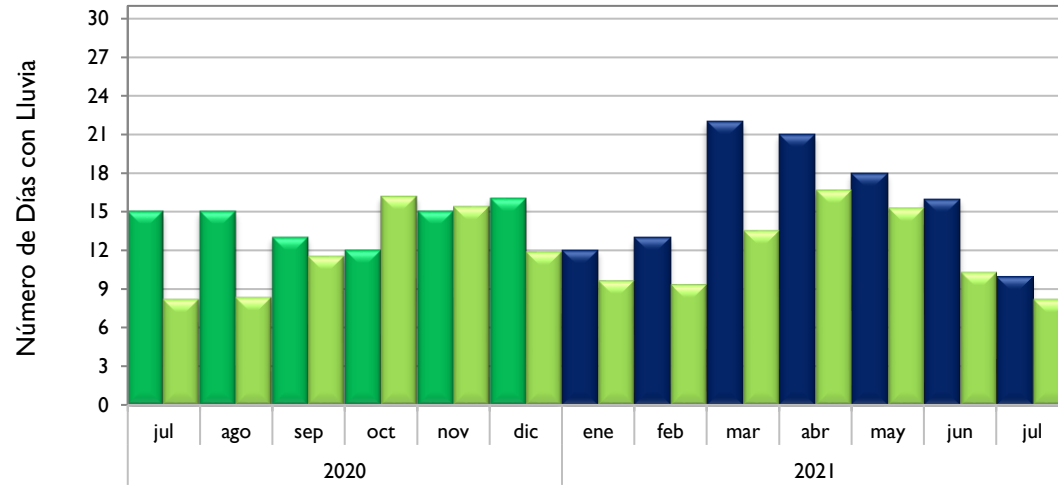

Montería - Córdoba

Valledupar - Cesar

Riohacha - La Guajira

Observado 2020

Observado 2021

Climatología

Rionegro - Antioquia

Aeropuerto El Dorado - Bogotá D. C.

Lebrija - Santander

Neiva - Huila

■ Observado 2020

■ Observado 2021

■ Climatología

Palmira - Valle del Cauca

Chachagüí - Nariño

Villavicencio - Meta

Arauca - Arauca

■ Observado 2020

■ Observado 2021

■ Climatología

Puerto Carreño - Vichada

Leticia - Amazonas

Quibdó - Chocó

Barrancabermeja - Santander