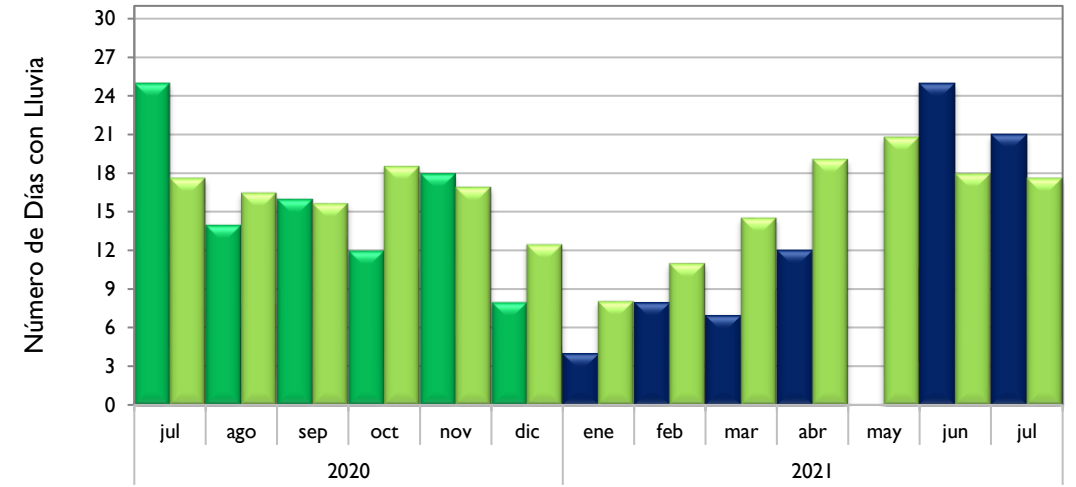

Julio
2021

Boletín Climatológico

Comportamiento Mensual
del Número de Días con Lluvia

●
Estaciones de
Seguimiento

Observado 2020

Observado 2021

Climatología

Santa Marta - Magdalena

Montería - Córdoba

Valledupar - Cesar

Riohacha - La Guajira

Observado 2020

Observado 2021

Climatología

Rionegro - Antioquia

Aeropuerto El Dorado - Bogotá D. C.

Lebrija - Santander

Neiva - Huila

■ Observado 2020

■ Observado 2021

■ Climatología

Palmira - Valle del Cauca

Chachagüí - Nariño

Villavicencio - Meta

Arauca - Arauca

■ Observado 2020

■ Observado 2021

■ Climatología

Puerto Carreño - Vichada

Leticia - Amazonas

Quibdó - Chocó

Barrancabermeja - Santander