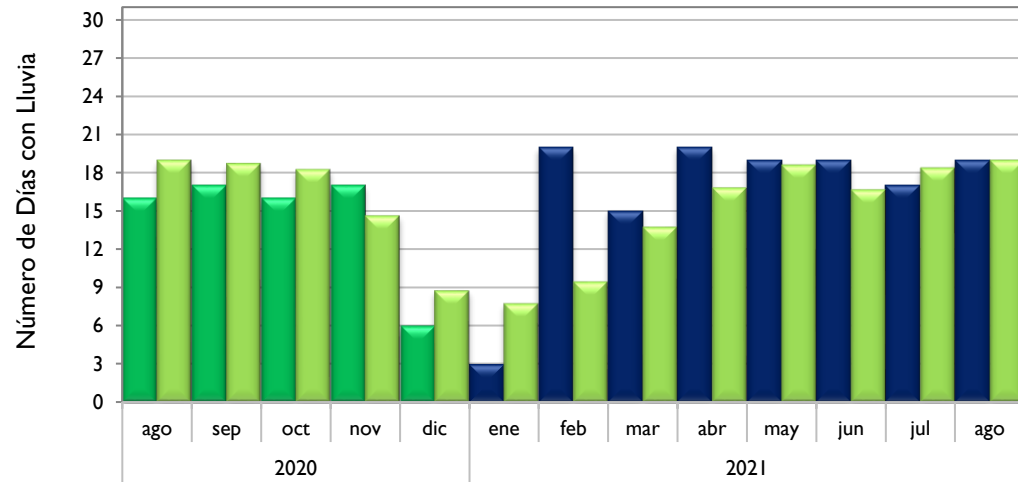

Agosto
2021

Boletín Climatológico

Comportamiento Mensual
del Número de Días con Lluvia

●
Estaciones de
Seguimiento

■ Observado 2020

■ Observado 2021

■ Climatología

Santa Marta - Magdalena

Montería - Córdoba

Valledupar - Cesar

Riohacha - La Guajira

Observado 2020

Observado 2021

Climatología

Rionegro - Antioquia

Aeropuerto El Dorado - Bogotá D. C.

Lebrija - Santander

Neiva - Huila

■ Observado 2020

■ Observado 2021

■ Climatología

Palmira - Valle del Cauca

Chachagüí - Nariño

Villavicencio - Meta