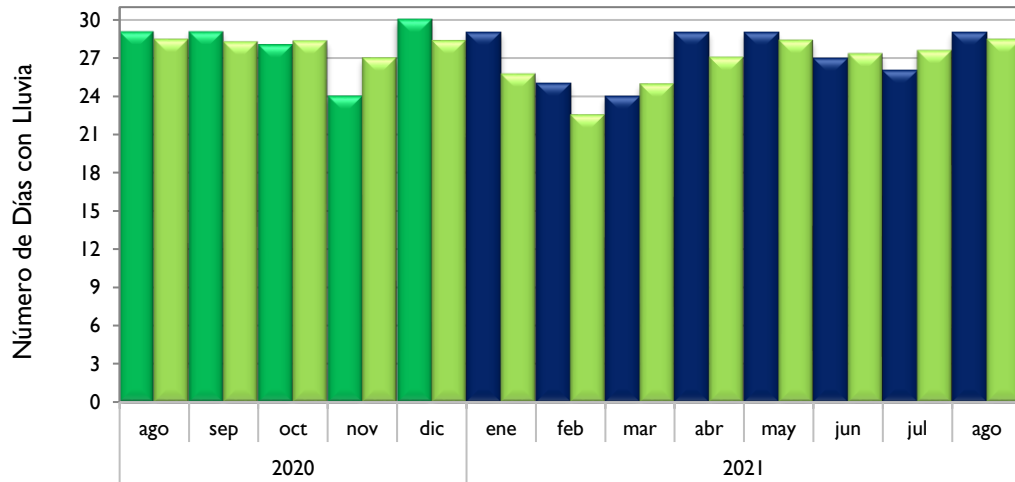

Lebrija - Santander

Neiva - Huila

■ Observado 2020

■ Observado 2021

■ Climatología

Palmira - Valle del Cauca

Chachagüí - Nariño

Villavicencio - Meta

Arauca - Arauca

■ Observado 2020

■ Observado 2021

■ Climatología

Puerto Carreño - Vichada

Leticia - Amazonas

Quibdó - Chocó

Barrancabermeja - Santander

Observado 2020

Observado 2021

Climatología

Armenia - Quindío