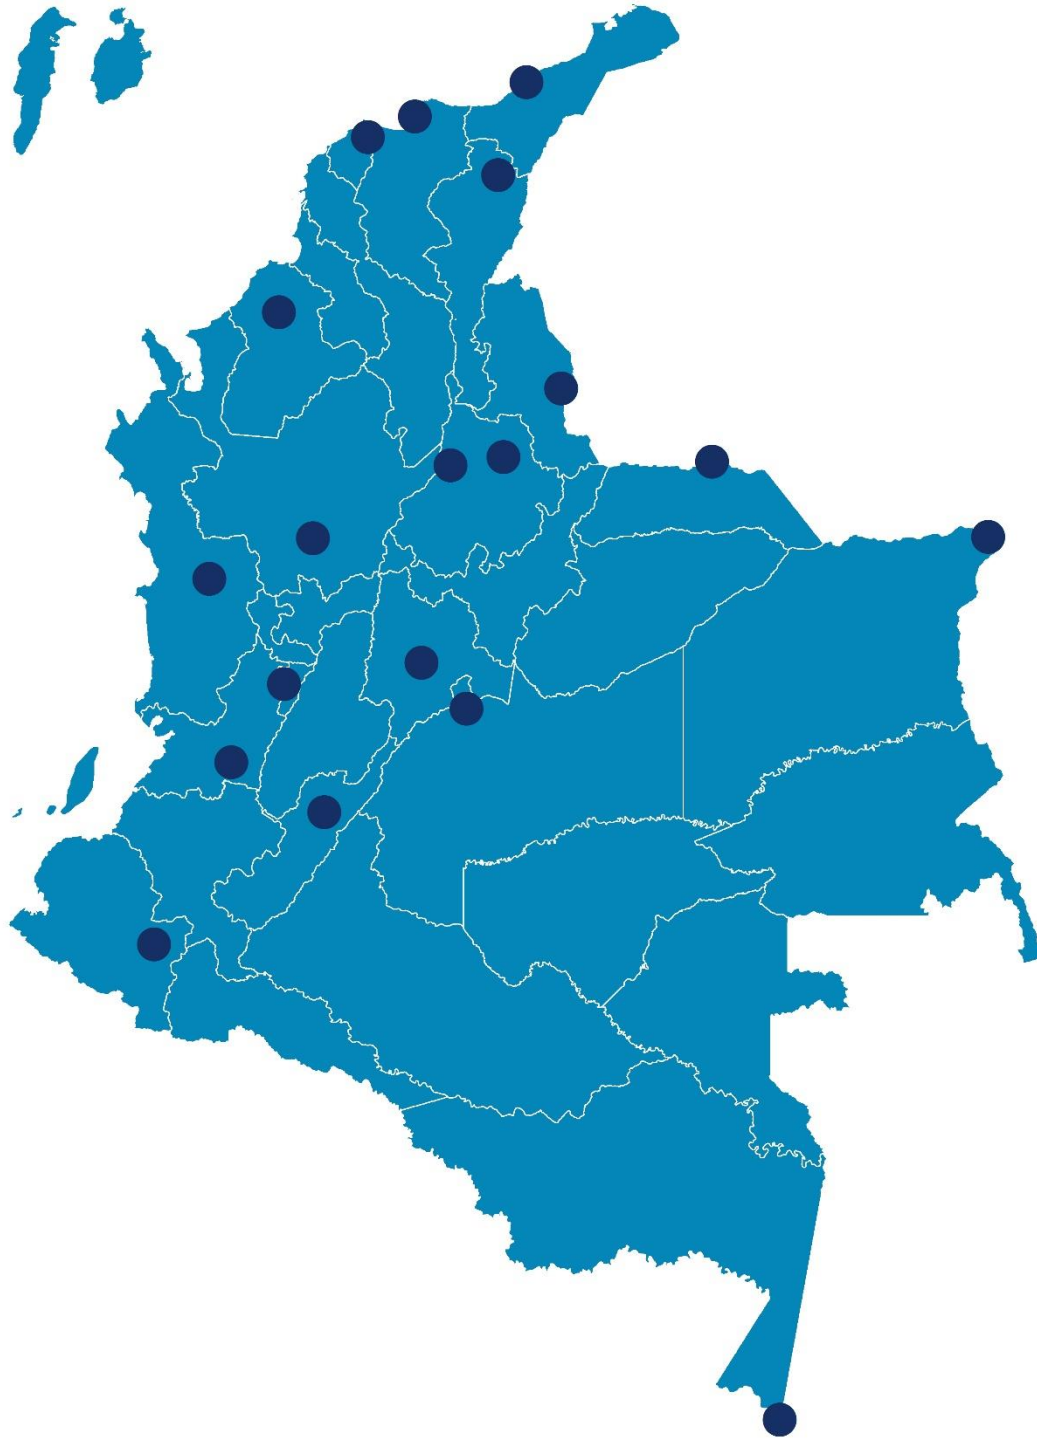

Agosto
2021

Boletín Climatológico

Comportamiento Mensual
del Número de Días con Lluvia

●
Estaciones de
Seguimiento

■ Observado 2020

■ Observado 2021

■ Climatología

Santa Marta - Magdalena

Montería - Córdoba

Valledupar - Cesar

Riohacha - La Guajira

Observado 2020

Observado 2021

Climatología

Rionegro - Antioquia

Aeropuerto El Dorado - Bogotá D. C.

Lebrija - Santander

Neiva - Huila

■ Observado 2020

■ Observado 2021

■ Climatología

Palmira - Valle del Cauca

Chachagüí - Nariño

Villavicencio - Meta

Arauca - Arauca

■ Observado 2020

■ Observado 2021

■ Climatología

Puerto Carreño - Vichada

Leticia - Amazonas

Quibdó - Chocó

Barrancabermeja - Santander