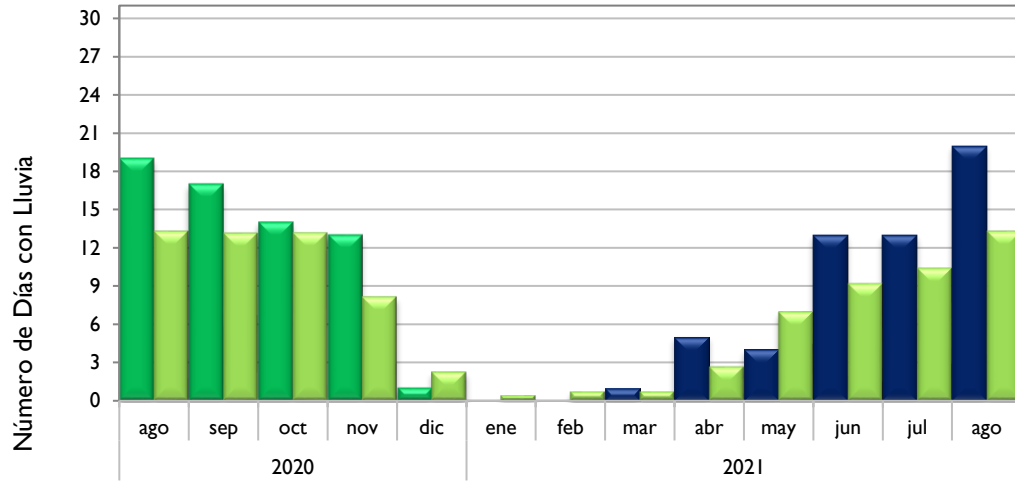

Agosto
2021

Boletín Climatológico

Comportamiento Mensual
del Número de Días con Lluvia

●
Estaciones de
Seguimiento

■ Observado 2020

■ Observado 2021

■ Climatología

Santa Marta - Magdalena

Montería - Córdoba

Valledupar - Cesar

Riohacha - La Guajira

Observado 2020

Observado 2021

Climatología

Rionegro - Antioquia

Aeropuerto El Dorado - Bogotá D. C.

Lebrija - Santander

Neiva - Huila

■ Observado 2020

■ Observado 2021

■ Climatología

Palmira - Valle del Cauca

Chachagüí - Nariño

Villavicencio - Meta