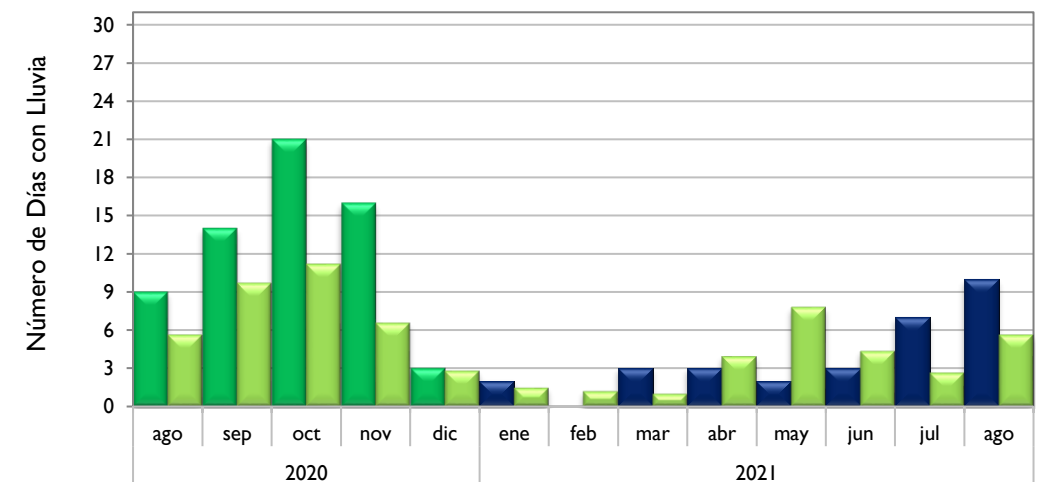

Agosto
2021

Boletín Climatológico

Comportamiento Mensual
del Número de Días con Lluvia

●
Estaciones de
Seguimiento

■ Observado 2020

■ Observado 2021

■ Climatología

Santa Marta - Magdalena

Montería - Córdoba

Valledupar - Cesar

Riohacha - La Guajira

Observado 2020

Observado 2021

Climatología

Rionegro - Antioquia

Aeropuerto El Dorado - Bogotá D. C.

Lebrija - Santander

Neiva - Huila

■ Observado 2020

■ Observado 2021

■ Climatología

Palmira - Valle del Cauca

Chachagüí - Nariño

Villavicencio - Meta