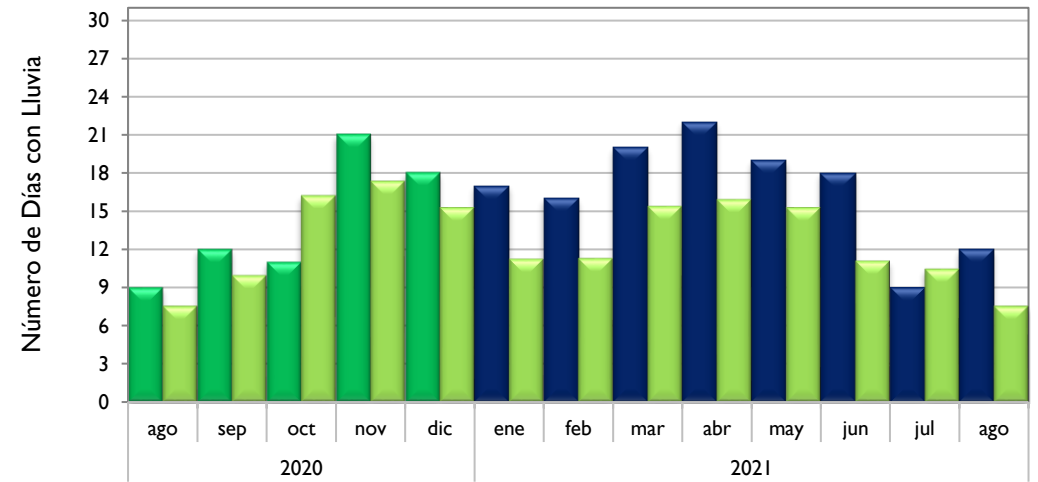

Agosto
2021

Boletín Climatológico

Comportamiento Mensual
del Número de Días con Lluvia

●
Estaciones de
Seguimiento

■ Observado 2020

■ Observado 2021

■ Climatología

Santa Marta - Magdalena

Montería - Córdoba

Valledupar - Cesar

Riohacha - La Guajira

Observado 2020

Observado 2021

Climatología

Rionegro - Antioquia

Aeropuerto El Dorado - Bogotá D. C.

Lebrija - Santander

Neiva - Huila

■ Observado 2020

■ Observado 2021

■ Climatología

Palmira - Valle del Cauca

Chachagüí - Nariño

Villavicencio - Meta

Arauca - Arauca

■ Observado 2020

■ Observado 2021

■ Climatología

Puerto Carreño - Vichada

Leticia - Amazonas

Quibdó - Chocó

Barrancabermeja - Santander