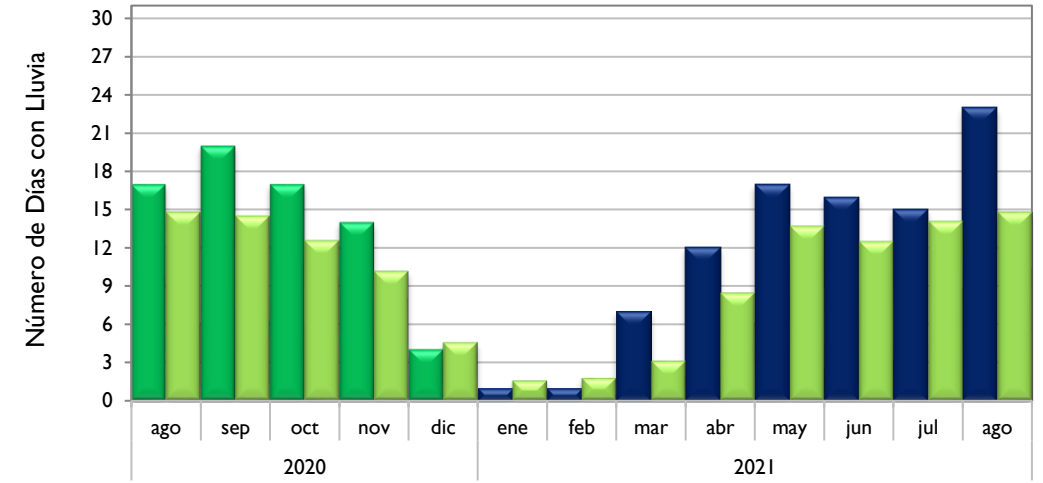

Agosto
2021

Boletín Climatológico

Comportamiento Mensual
del Número de Días con Lluvia

●
Estaciones de
Seguimiento

■ Observado 2020

■ Observado 2021

■ Climatología

Santa Marta - Magdalena

Montería - Córdoba

Valledupar - Cesar

Riohacha - La Guajira

Observado 2020

Observado 2021

Climatología

Rionegro - Antioquia

Aeropuerto El Dorado - Bogotá D. C.

Lebrija - Santander

Neiva - Huila

■ Observado 2020

■ Observado 2021

■ Climatología

Palmira - Valle del Cauca

Chachagüí - Nariño

Villavicencio - Meta