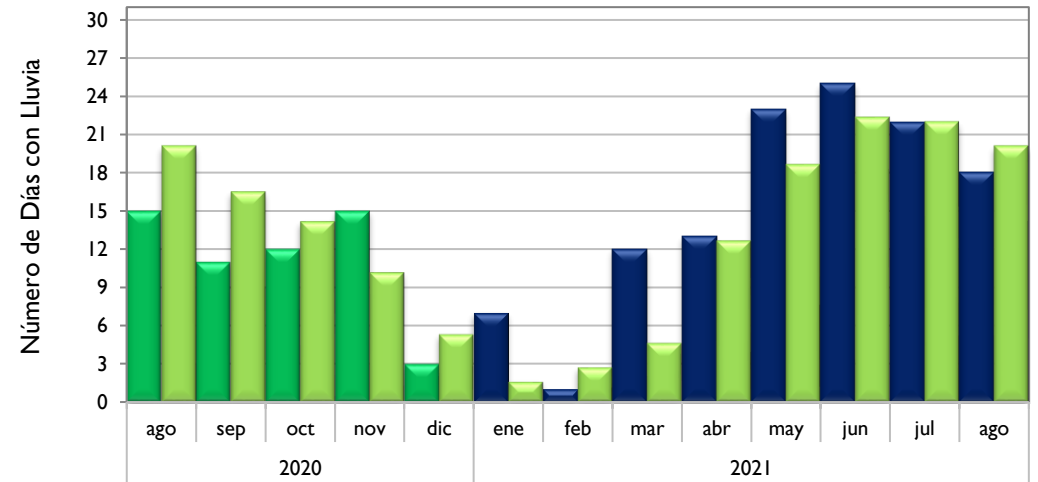

Montería - Córdoba

Valledupar - Cesar

Riohacha - La Guajira

Observado 2020

Observado 2021

Climatología

Rionegro - Antioquia

Aeropuerto El Dorado - Bogotá D. C.

Lebrija - Santander

Neiva - Huila

■ Observado 2020

■ Observado 2021

■ Climatología

Palmira - Valle del Cauca

Chachagüí - Nariño

Villavicencio - Meta

Arauca - Arauca

■ Observado 2020

■ Observado 2021

■ Climatología

Puerto Carreño - Vichada

Leticia - Amazonas

Quibdó - Chocó

Barrancabermeja - Santander

Observado 2020

Observado 2021

Climatología

Armenia - Quindío