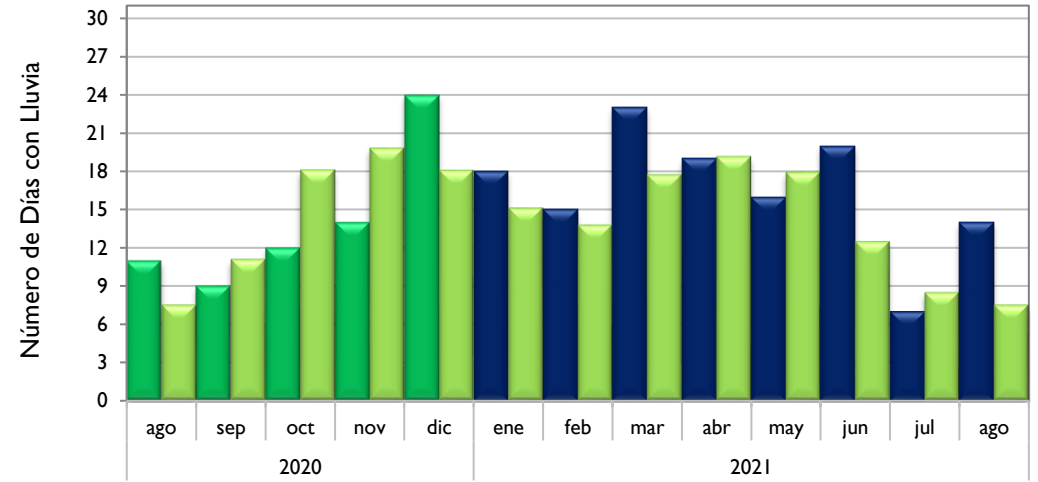

Montería - Córdoba

Valledupar - Cesar

Riohacha - La Guajira

Observado 2020

Observado 2021

Climatología

Rionegro - Antioquia

Aeropuerto El Dorado - Bogotá D. C.

Lebrija - Santander

Neiva - Huila

■ Observado 2020

■ Observado 2021

■ Climatología

Palmira - Valle del Cauca

Chachagüí - Nariño

Villavicencio - Meta

Arauca - Arauca

■ Observado 2020

■ Observado 2021

■ Climatología

Puerto Carreño - Vichada

Leticia - Amazonas

Quibdó - Chocó

Barrancabermeja - Santander

Observado 2020

Observado 2021

Climatología

Armenia - Quindío