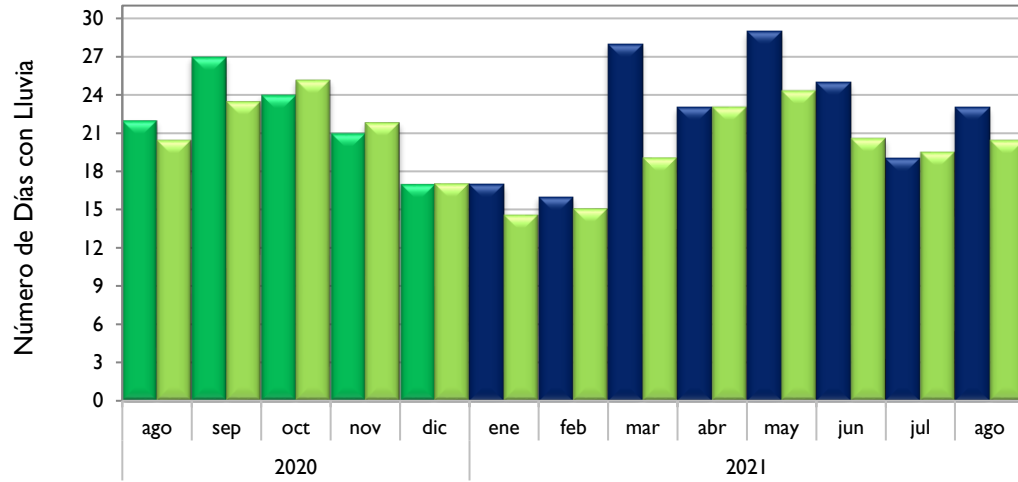

Agosto
2021

Boletín Climatológico

Comportamiento Mensual
del Número de Días con Lluvia

●
Estaciones de
Seguimiento

■ Observado 2020

■ Observado 2021

■ Climatología

Santa Marta - Magdalena

Montería - Córdoba

Valledupar - Cesar

Riohacha - La Guajira

Observado 2020

Observado 2021

Climatología

Rionegro - Antioquia

Aeropuerto El Dorado - Bogotá D. C.

Lebrija - Santander

Neiva - Huila

■ Observado 2020

■ Observado 2021

■ Climatología

Palmira - Valle del Cauca

Chachagüí - Nariño

Villavicencio - Meta