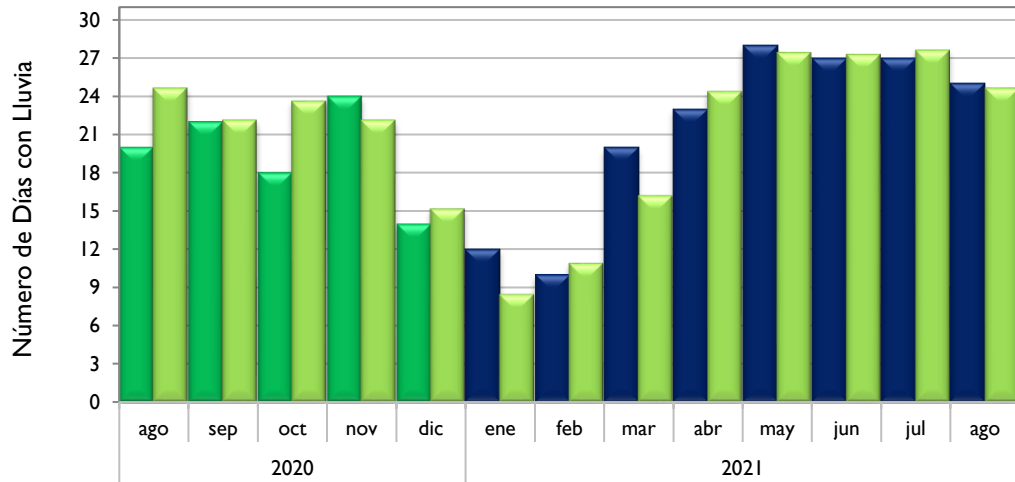

Montería - Córdoba

Valledupar - Cesar

Riohacha - La Guajira

Observado 2020

Observado 2021

Climatología

Rionegro - Antioquia

Aeropuerto El Dorado - Bogotá D. C.

Lebrija - Santander

Neiva - Huila

■ Observado 2020

■ Observado 2021

■ Climatología

Palmira - Valle del Cauca

Chachagüí - Nariño

Villavicencio - Meta

Arauca - Arauca

■ Observado 2020

■ Observado 2021

■ Climatología

Puerto Carreño - Vichada

Leticia - Amazonas

Quibdó - Chocó

Barrancabermeja - Santander