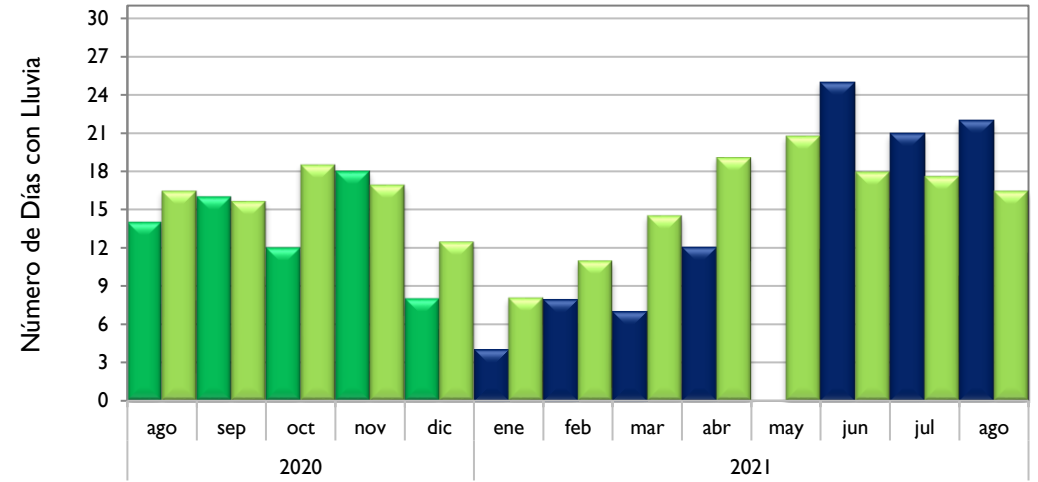

Agosto
2021

Boletín Climatológico

Comportamiento Mensual
del Número de Días con Lluvia

●
Estaciones de
Seguimiento

■ Observado 2020

■ Observado 2021

■ Climatología

Santa Marta - Magdalena

Montería - Córdoba

Valledupar - Cesar

Riohacha - La Guajira

Observado 2020

Observado 2021

Climatología

Rionegro - Antioquia

Aeropuerto El Dorado - Bogotá D. C.

Lebrija - Santander

Neiva - Huila

■ Observado 2020

■ Observado 2021

■ Climatología

Palmira - Valle del Cauca

Chachagüí - Nariño

Villavicencio - Meta

Arauca - Arauca

■ Observado 2020

■ Observado 2021

■ Climatología

Puerto Carreño - Vichada

Leticia - Amazonas

Quibdó - Chocó

Barrancabermeja - Santander