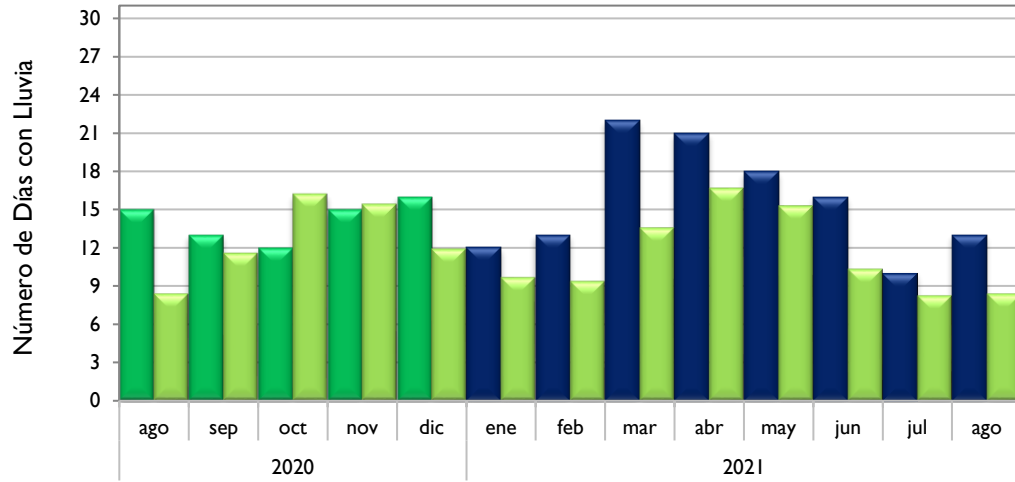

Montería - Córdoba

Valledupar - Cesar

Riohacha - La Guajira

Observado 2020

Observado 2021

Climatología

Rionegro - Antioquia

Aeropuerto El Dorado - Bogotá D. C.

Lebrija - Santander

Neiva - Huila

■ Observado 2020

■ Observado 2021

■ Climatología

Palmira - Valle del Cauca

Chachagüí - Nariño

Villavicencio - Meta

Arauca - Arauca

■ Observado 2020

■ Observado 2021

■ Climatología

Puerto Carreño - Vichada

Leticia - Amazonas

Quibdó - Chocó

Barrancabermeja - Santander

Observado 2020

Observado 2021

Climatología

Armenia - Quindío