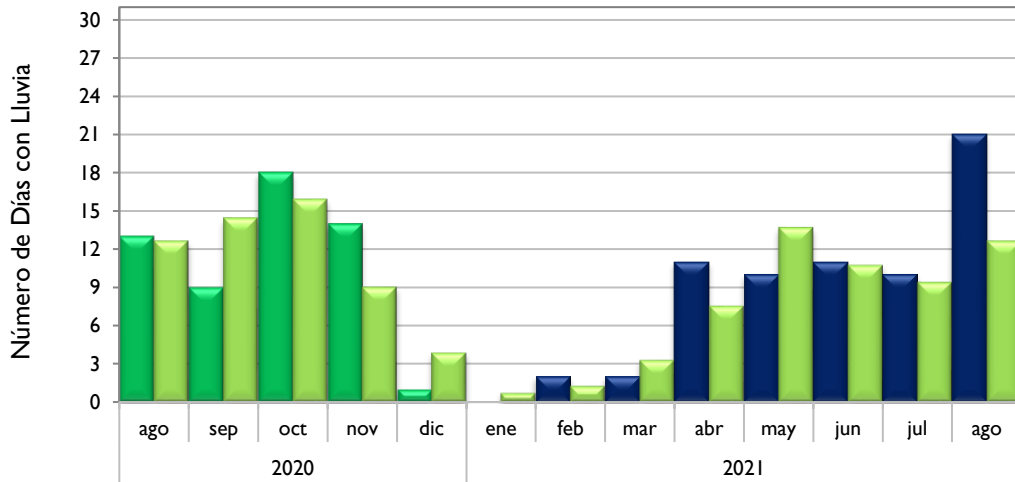

Agosto
2021

Boletín Climatológico

Comportamiento Mensual
del Número de Días con Lluvia

●
Estaciones de
Seguimiento

■ Observado 2020

■ Observado 2021

■ Climatología

Santa Marta - Magdalena

Montería - Córdoba

Valledupar - Cesar

Riohacha - La Guajira

Observado 2020

Observado 2021

Climatología

Rionegro - Antioquia

Aeropuerto El Dorado - Bogotá D. C.

Lebrija - Santander

Neiva - Huila

■ Observado 2020

■ Observado 2021

■ Climatología

Palmira - Valle del Cauca

Chachagüí - Nariño

Villavicencio - Meta