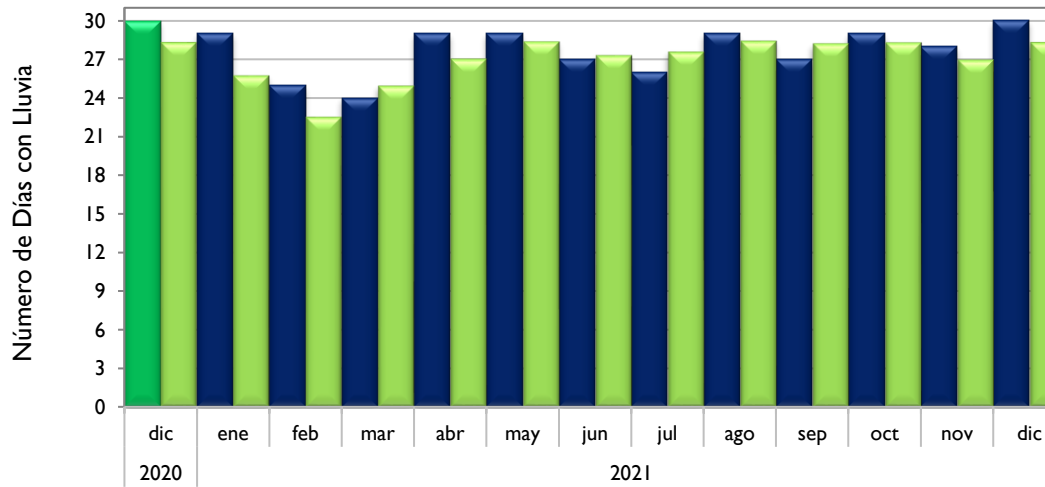

Lebrija - Santander

Neiva - Huila

Observado 2020

Observado 2021

Climatología

Palmira - Valle del Cauca

Chachagüi - Nariño

Villavicencio - Meta

Arauca - Arauca

Observado 2020

Observado 2021

Climatología

Puerto Carreño - Vichada

Leticia - Amazonas

Quibdó - Chocó

Barrancabermeja - Santander

Observado 2020

Observado 2021

Climatología

Armenia - Quindío