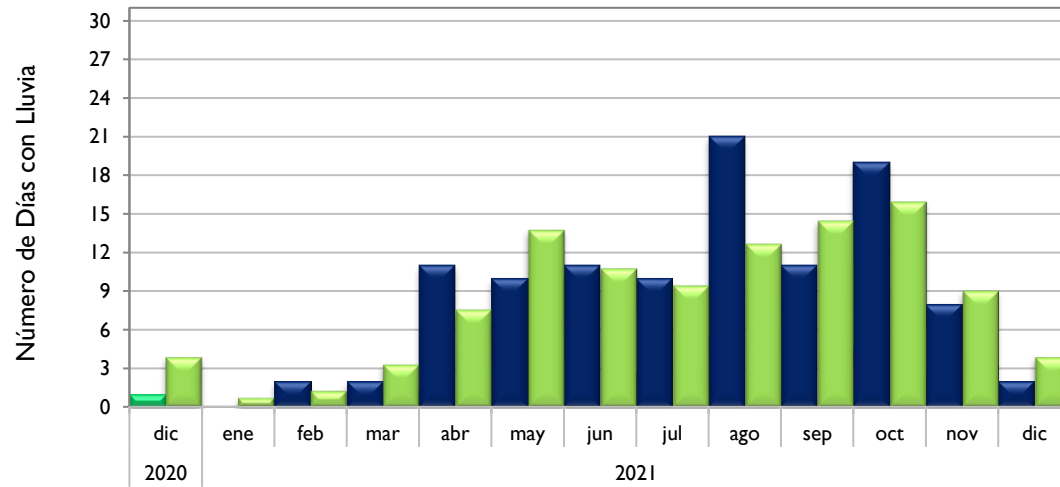

Diciembre
2021

Boletín Climatológico

Comportamiento Mensual
del Número de Días con Lluvia

●
Estaciones de
Seguimiento

Observado 2020

Observado 2021

Climatología

Santa Marta - Magdalena

Montería - Córdoba

Valledupar - Cesar

Riohacha - La Guajira

Observado 2020

Observado 2021

Climatología

Rionegro - Antioquia

Aeropuerto El Dorado - Bogotá D. C.

Lebrija - Santander

Neiva - Huila

Observado 2020

Observado 2021

Climatología

Palmira - Valle del Cauca

Chachagüi - Nariño

Villavicencio - Meta