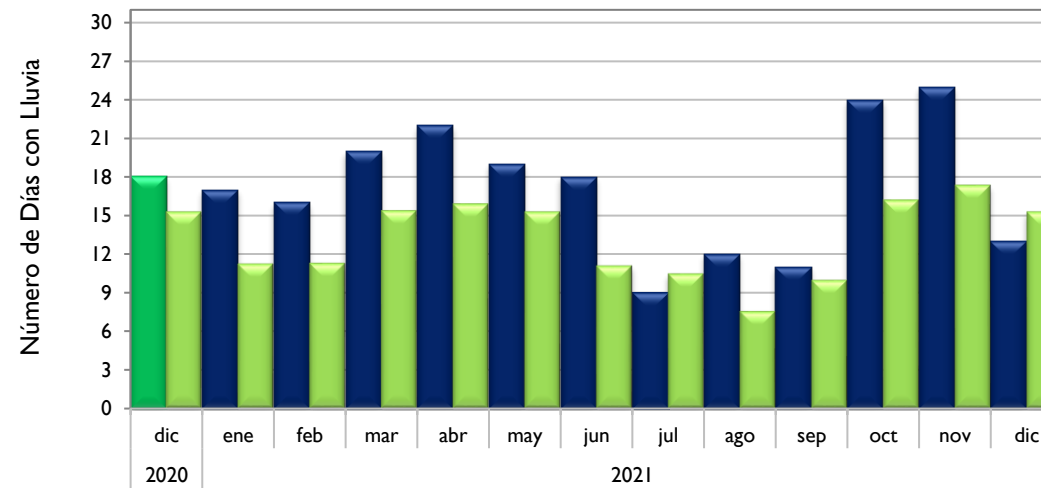

Diciembre
2021

Boletín Climatológico

Comportamiento Mensual
del Número de Días con Lluvia

●
Estaciones de
Seguimiento

Observado 2020

Observado 2021

Climatología

Santa Marta - Magdalena

Montería - Córdoba

Valledupar - Cesar

Riohacha - La Guajira

Observado 2020

Observado 2021

Climatología

Rionegro - Antioquia

Aeropuerto El Dorado - Bogotá D. C.

Lebrija - Santander

Neiva - Huila

Observado 2020

Observado 2021

Climatología

Palmira - Valle del Cauca

Chachagüi - Nariño

Villavicencio - Meta

Arauca - Arauca

Observado 2020

Observado 2021

Climatología

Puerto Carreño - Vichada

Leticia - Amazonas

Quibdó - Chocó

Barrancabermeja - Santander