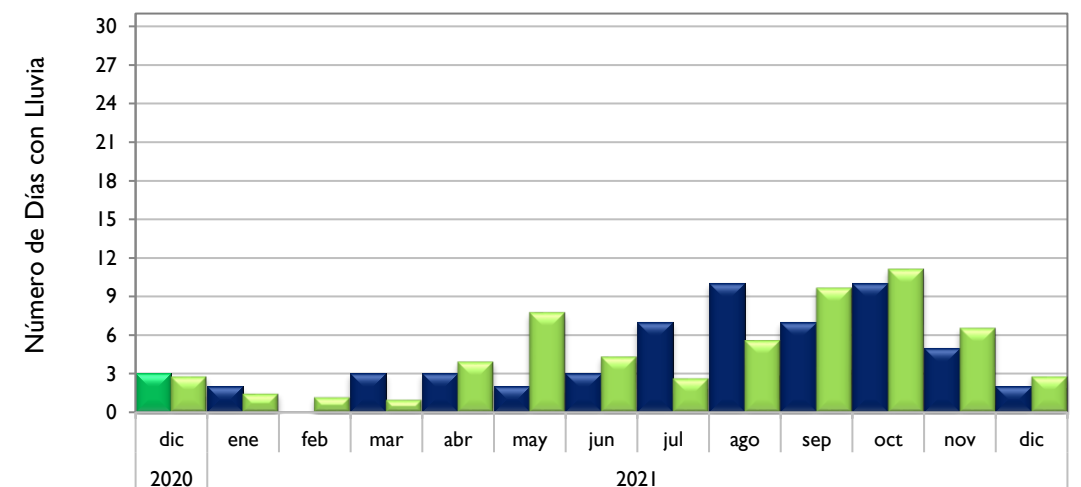

Diciembre
2021

Boletín Climatológico

Comportamiento Mensual
del Número de Días con Lluvia

●
Estaciones de
Seguimiento

Observado 2020

Observado 2021

Climatología

Santa Marta - Magdalena

Montería - Córdoba

Valledupar - Cesar

Riohacha - La Guajira

Observado 2020

Observado 2021

Climatología

Rionegro - Antioquia

Aeropuerto El Dorado - Bogotá D. C.

Lebrija - Santander

Neiva - Huila

Observado 2020

Observado 2021

Climatología

Palmira - Valle del Cauca

Chachagüi - Nariño

Villavicencio - Meta