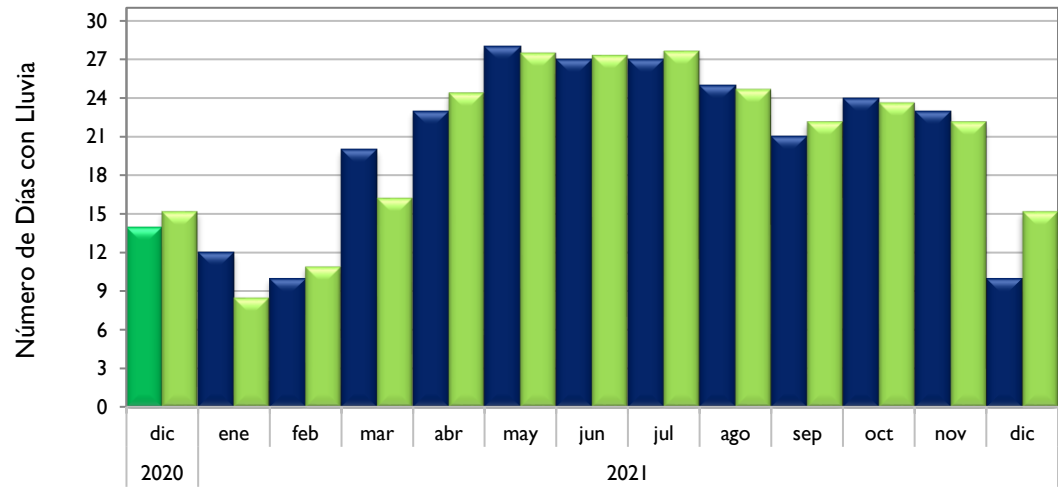

Montería - Córdoba

Valledupar - Cesar

Riohacha - La Guajira

Observado 2020

Observado 2021

Climatología

Rionegro - Antioquia

Aeropuerto El Dorado - Bogotá D. C.

Lebrija - Santander

Neiva - Huila

Observado 2020

Observado 2021

Climatología

Palmira - Valle del Cauca

Chachagüi - Nariño

Villavicencio - Meta

Arauca - Arauca

Observado 2020

Observado 2021

Climatología

Puerto Carreño - Vichada

Leticia - Amazonas

Quibdó - Chocó

Barrancabermeja - Santander