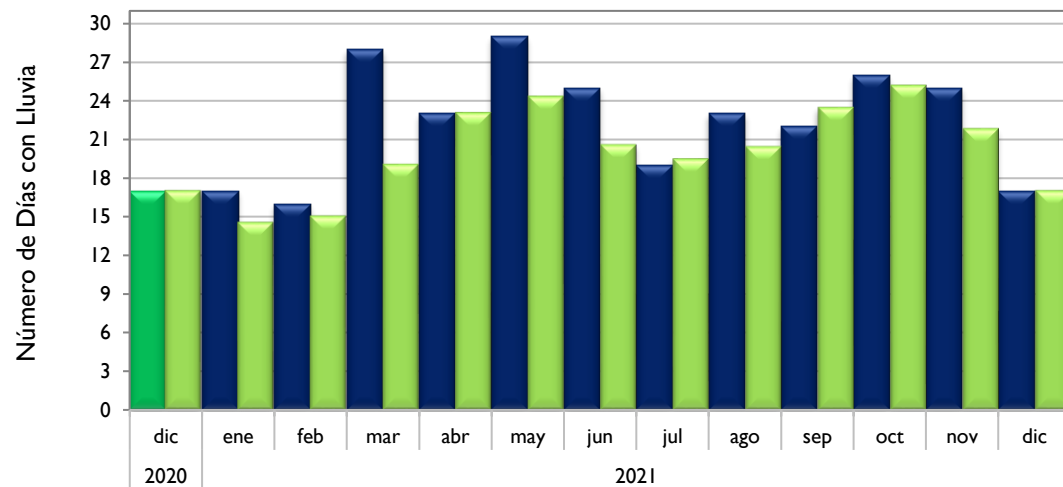

Diciembre
2021

Boletín Climatológico

Comportamiento Mensual
del Número de Días con Lluvia

●
Estaciones de
Seguimiento

Observado 2020

Observado 2021

Climatología

Santa Marta - Magdalena

Montería - Córdoba

Valledupar - Cesar

Riohacha - La Guajira

Observado 2020

Observado 2021

Climatología

Rionegro - Antioquia

Aeropuerto El Dorado - Bogotá D. C.

Lebrija - Santander

Neiva - Huila

Observado 2020

Observado 2021

Climatología

Palmira - Valle del Cauca

Chachagüi - Nariño

Villavicencio - Meta