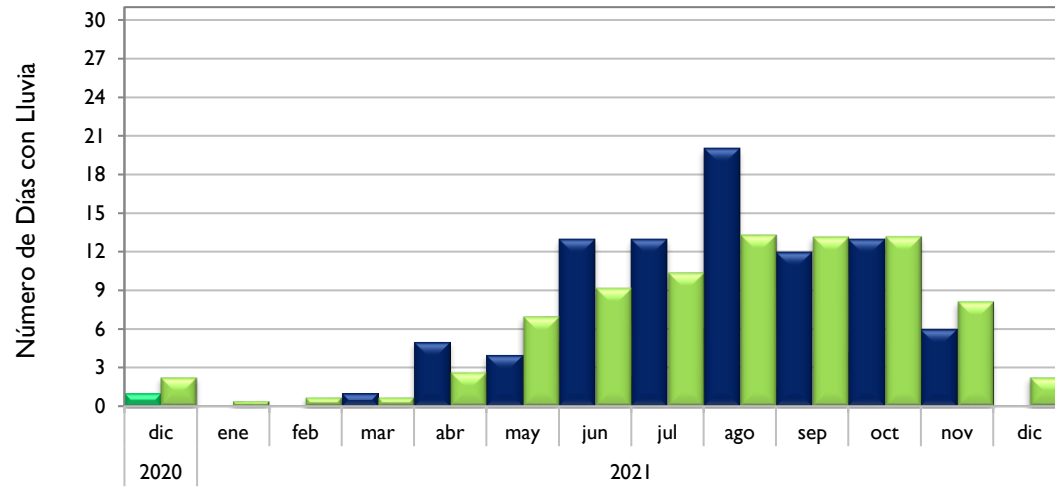

Diciembre
2021

Boletín Climatológico

Comportamiento Mensual
del Número de Días con Lluvia

●
Estaciones de
Seguimiento

Observado 2020

Observado 2021

Climatología

Santa Marta - Magdalena

Montería - Córdoba

Valledupar - Cesar

Riohacha - La Guajira

Observado 2020

Observado 2021

Climatología

Rionegro - Antioquia

Aeropuerto El Dorado - Bogotá D. C.

Lebrija - Santander

Neiva - Huila

Observado 2020

Observado 2021

Climatología

Palmira - Valle del Cauca

Chachagüi - Nariño

Villavicencio - Meta