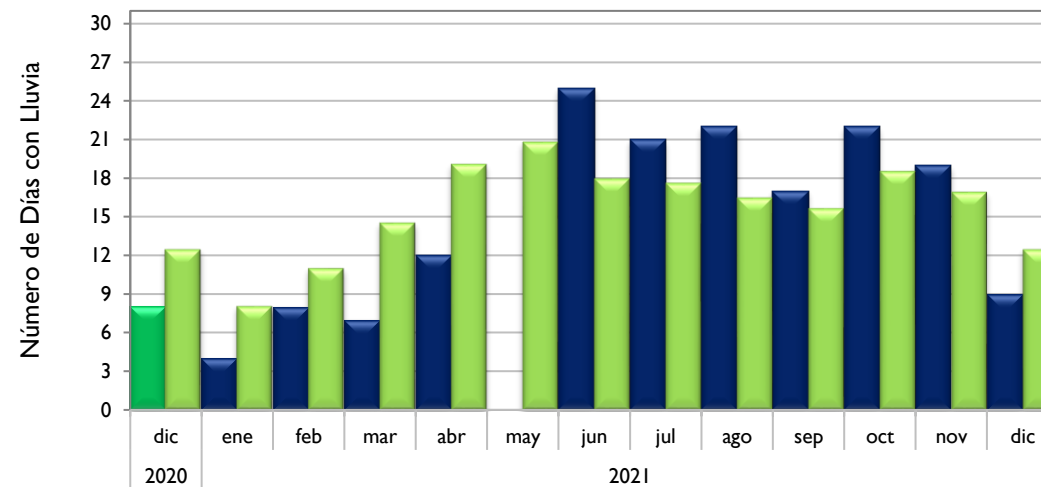

Diciembre
2021

Boletín Climatológico

Comportamiento Mensual
del Número de Días con Lluvia

●
Estaciones de
Seguimiento

Observado 2020

Observado 2021

Climatología

Santa Marta - Magdalena

Montería - Córdoba

Valledupar - Cesar

Riohacha - La Guajira

Observado 2020

Observado 2021

Climatología

Rionegro - Antioquia

Aeropuerto El Dorado - Bogotá D. C.

Lebrija - Santander

Neiva - Huila

Observado 2020

Observado 2021

Climatología

Palmira - Valle del Cauca

Chachagüi - Nariño

Villavicencio - Meta