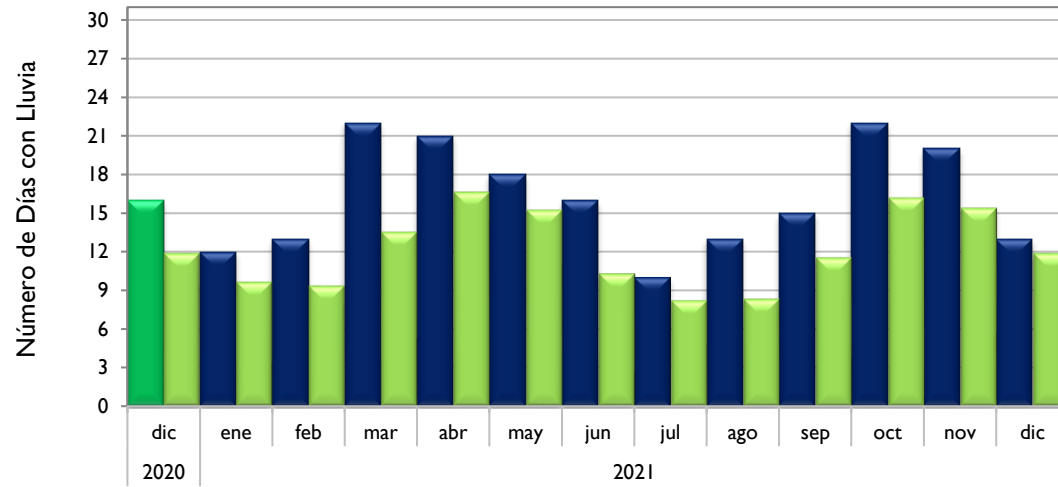

Montería - Córdoba

Valledupar - Cesar

Riohacha - La Guajira

Observado 2020

Observado 2021

Climatología

Rionegro - Antioquia

Aeropuerto El Dorado - Bogotá D. C.

Lebrija - Santander

Neiva - Huila

Observado 2020

Observado 2021

Climatología

Palmira - Valle del Cauca

Chachagüi - Nariño

Villavicencio - Meta

Arauca - Arauca

Observado 2020

Observado 2021

Climatología

Puerto Carreño - Vichada

Leticia - Amazonas

Quibdó - Chocó

Barrancabermeja - Santander