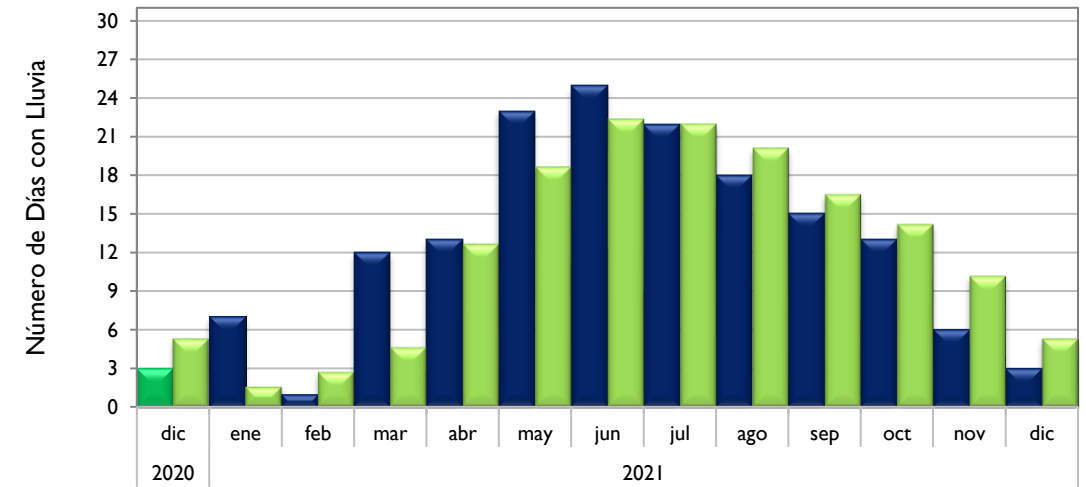

Montería - Córdoba

Valledupar - Cesar

Riohacha - La Guajira

Observado 2020

Observado 2021

Climatología

Rionegro - Antioquia

Aeropuerto El Dorado - Bogotá D. C.

Lebrija - Santander

Neiva - Huila

Observado 2020

Observado 2021

Climatología

Palmira - Valle del Cauca

Chachagüi - Nariño

Villavicencio - Meta

Arauca - Arauca

Observado 2020

Observado 2021

Climatología

Puerto Carreño - Vichada

Leticia - Amazonas

Quibdó - Chocó

Barrancabermeja - Santander