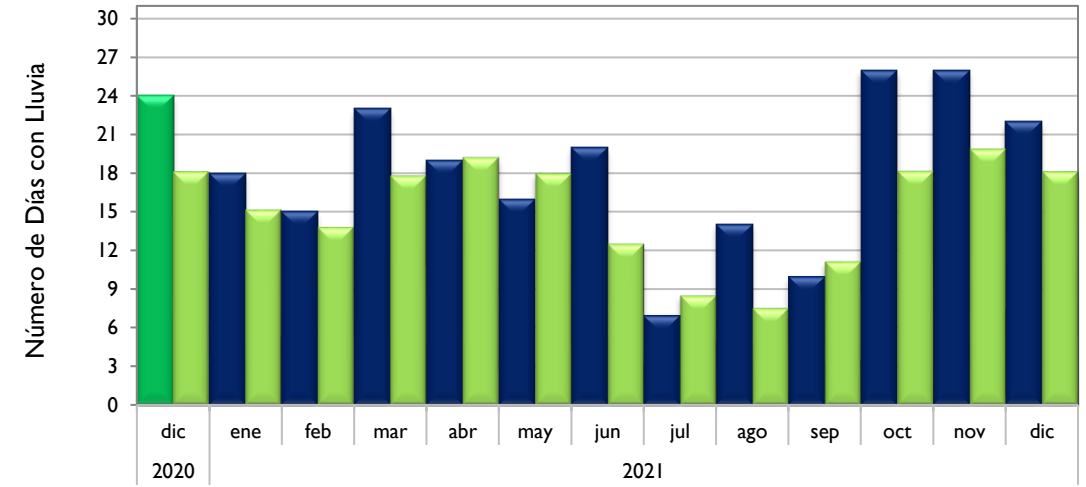

Montería - Córdoba

Valledupar - Cesar

Riohacha - La Guajira

Observado 2020

Observado 2021

Climatología

Rionegro - Antioquia

Aeropuerto El Dorado - Bogotá D. C.

Lebrija - Santander

Neiva - Huila

Observado 2020

Observado 2021

Climatología

Palmira - Valle del Cauca

Chachagüi - Nariño

Villavicencio - Meta

Arauca - Arauca

Observado 2020

Observado 2021

Climatología

Puerto Carreño - Vichada

Leticia - Amazonas

Quibdó - Chocó

Barrancabermeja - Santander