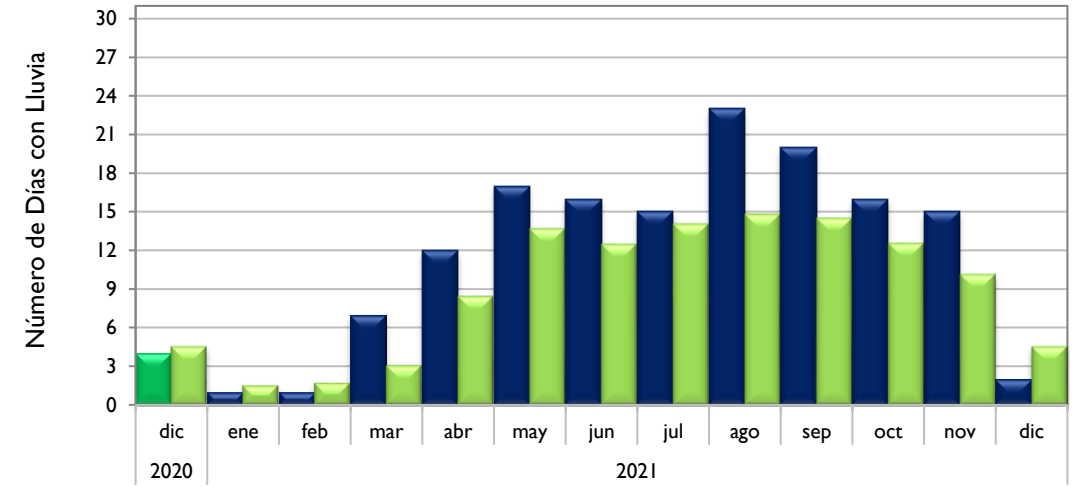

Diciembre
2021

Boletín Climatológico

Comportamiento Mensual
del Número de Días con Lluvia

●
Estaciones de
Seguimiento

Observado 2020

Observado 2021

Climatología

Santa Marta - Magdalena

Montería - Córdoba

Valledupar - Cesar

Riohacha - La Guajira

Observado 2020

Observado 2021

Climatología

Rionegro - Antioquia

Aeropuerto El Dorado - Bogotá D. C.

Lebrija - Santander

Neiva - Huila

Observado 2020

Observado 2021

Climatología

Palmira - Valle del Cauca

Chachagüi - Nariño

Villavicencio - Meta