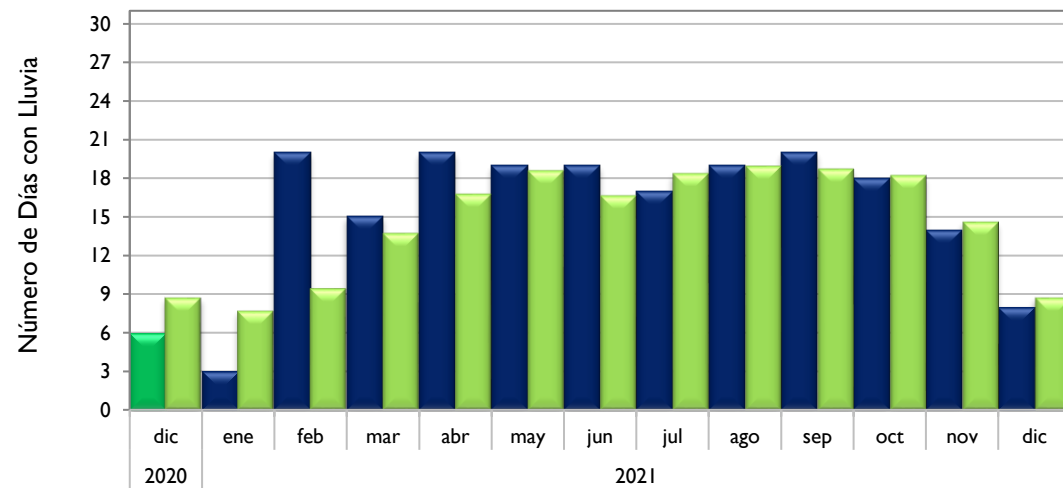

Diciembre
2021

Boletín Climatológico

Comportamiento Mensual
del Número de Días con Lluvia

●
Estaciones de
Seguimiento

Observado 2020

Observado 2021

Climatología

Santa Marta - Magdalena

Montería - Córdoba

Valledupar - Cesar

Riohacha - La Guajira

Observado 2020

Observado 2021

Climatología

Rionegro - Antioquia

Aeropuerto El Dorado - Bogotá D. C.

Lebrija - Santander

Neiva - Huila

Observado 2020

Observado 2021

Climatología

Palmira - Valle del Cauca

Chachagüi - Nariño

Villavicencio - Meta

Arauca - Arauca

Observado 2020

Observado 2021

Climatología

Puerto Carreño - Vichada

Leticia - Amazonas

Quibdó - Chocó

Barrancabermeja - Santander