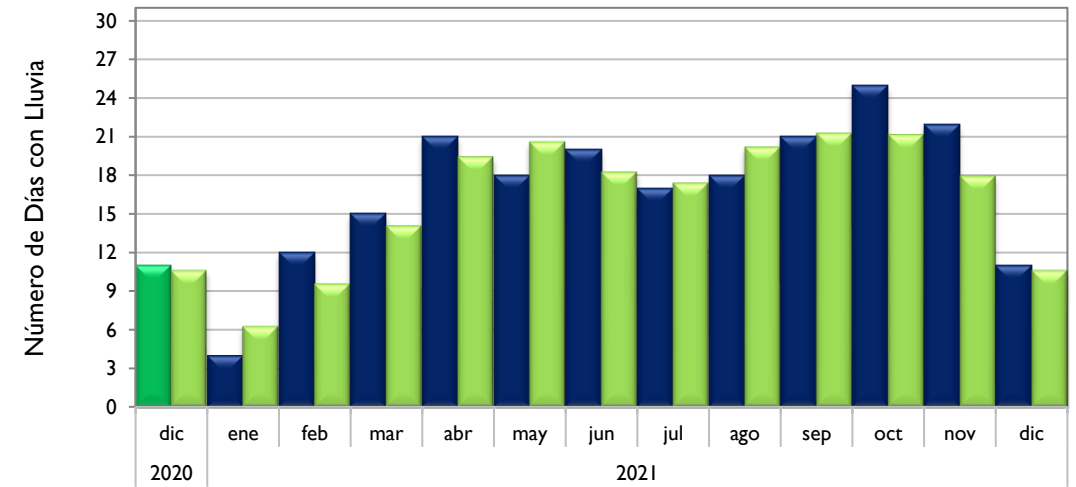

Lebrija - Santander

Neiva - Huila

Observado 2020

Observado 2021

Climatología

Palmira - Valle del Cauca

Chachagüi - Nariño

Villavicencio - Meta

Arauca - Arauca

Observado 2020

Observado 2021

Climatología

Puerto Carreño - Vichada

Leticia - Amazonas

Quibdó - Chocó

Barrancabermeja - Santander

Observado 2020

Observado 2021

Climatología

Armenia - Quindío