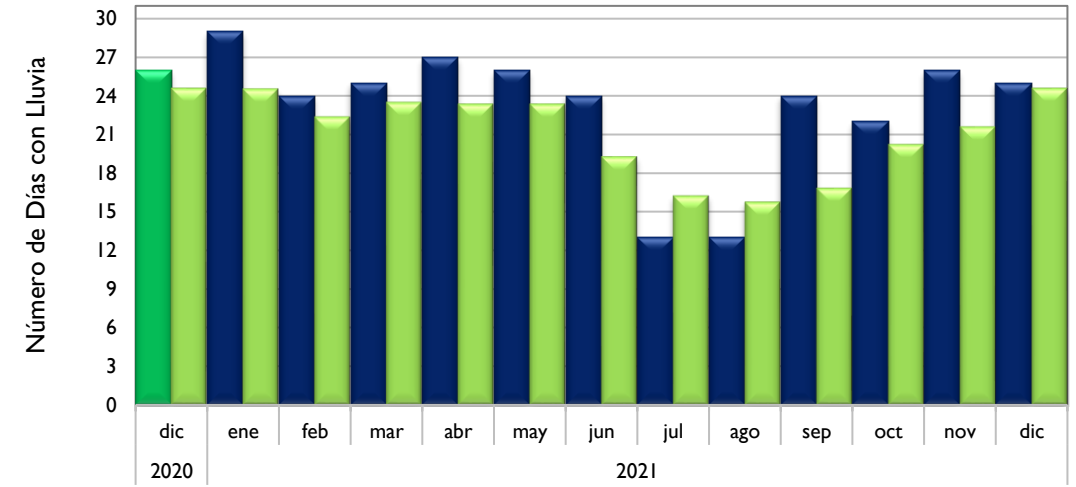

Lebrija - Santander

Neiva - Huila

Observado 2020

Observado 2021

Climatología

Palmira - Valle del Cauca

Chachagüi - Nariño

Villavicencio - Meta

Arauca - Arauca

Observado 2020

Observado 2021

Climatología

Puerto Carreño - Vichada

Leticia - Amazonas

Quibdó - Chocó

Barrancabermeja - Santander

Observado 2020

Observado 2021

Climatología

Armenia - Quindío