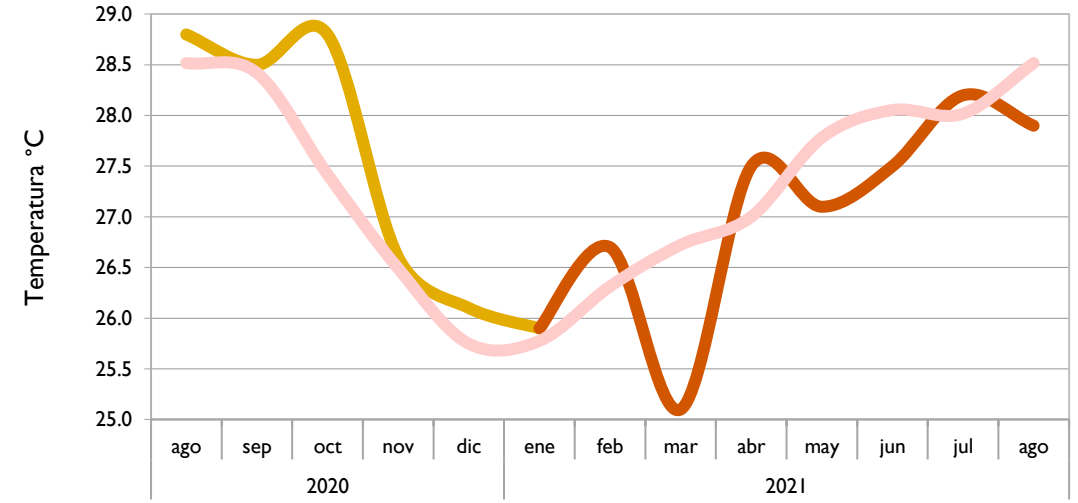

# Boletín Climatológico

Seguimiento Mensual  
de la Temperatura Media

 Estaciones de  
Seguimiento

■ Observado 2020

■ Observado 2021

■ Climatología

**Riohacha - La Guajira**

**Cartagena - Bolívar**

**Valledupar - Cesar**

**Montería - Córdoba**

■ Observado 2020

■ Observado 2021

■ Climatología

**Lebrija - Santander**

**Cúcuta - Norte de Santander**

**Aeropuerto El Dorado - Bogotá D. C.**

**Armenia - Quindío**

■ Observado 2020

■ Observado 2021

■ Climatología