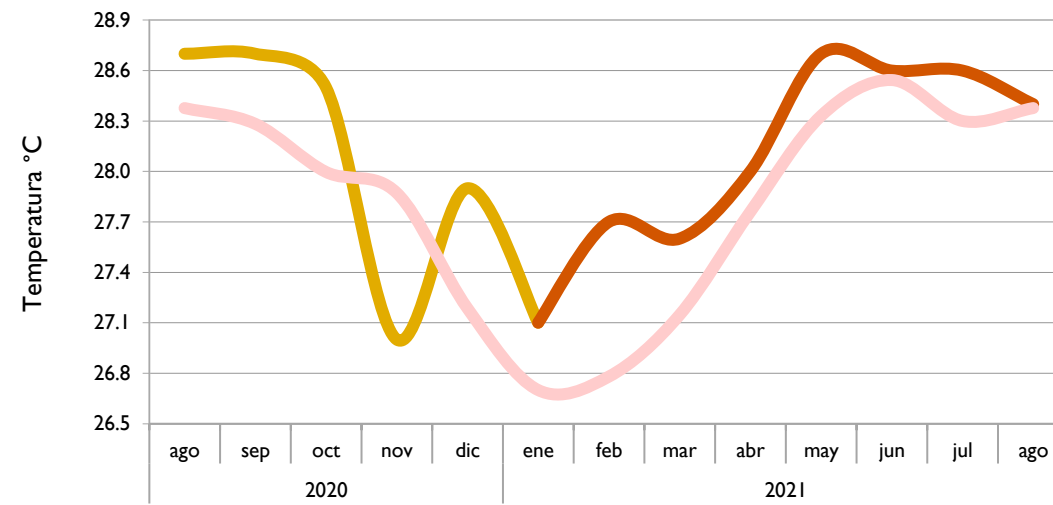

# Boletín Climatológico

Seguimiento Mensual  
de la Temperatura Media

 Estaciones de  
Seguimiento

■ Observado 2020

■ Observado 2021

■ Climatología

**Riohacha - La Guajira**

**Cartagena - Bolívar**

**Valledupar - Cesar**

**Montería - Córdoba**

■ Observado 2020

■ Observado 2021

■ Climatología

**Lebrija - Santander**

**Cúcuta - Norte de Santander**

**Aeropuerto El Dorado - Bogotá D. C.**

**Armenia - Quindío**

■ Observado 2020

■ Observado 2021

■ Climatología