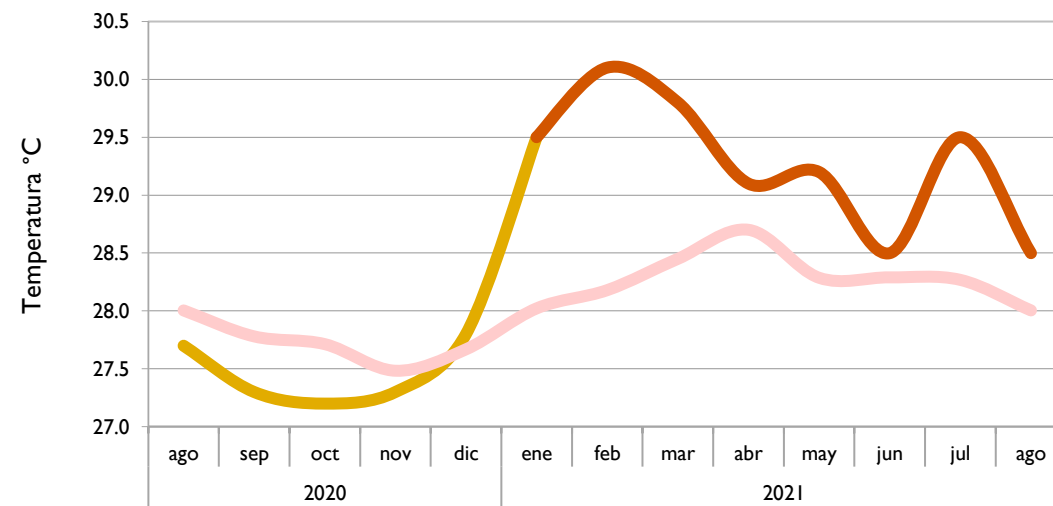

# Boletín Climatológico

Seguimiento Mensual  
de la Temperatura Media

 Estaciones de  
Seguimiento

■ Observado 2020

■ Observado 2021

■ Climatología

**Riohacha - La Guajira**

**Cartagena - Bolívar**

**Valledupar - Cesar**

**Montería - Córdoba**

■ Observado 2020

■ Observado 2021

■ Climatología

**Lebrija - Santander**

**Cúcuta - Norte de Santander**

**Aeropuerto El Dorado - Bogotá D. C.**