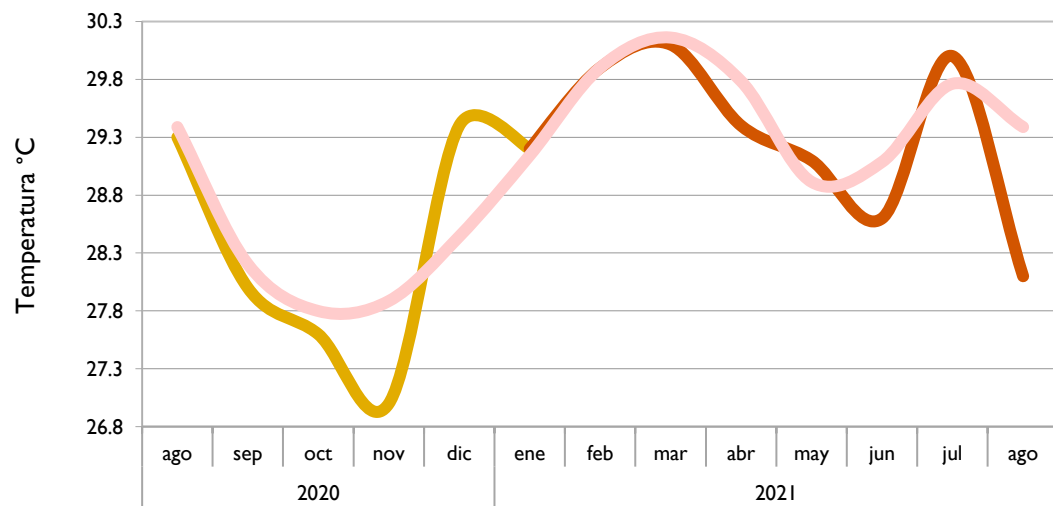

# Boletín Climatológico

Seguimiento Mensual  
de la Temperatura Media

 Estaciones de  
Seguimiento

■ Observado 2020

■ Observado 2021

■ Climatología

**Riohacha - La Guajira**

**Cartagena - Bolívar**

**Valledupar - Cesar**

**Montería - Córdoba**

■ Observado 2020

■ Observado 2021

■ Climatología

**Lebrija - Santander**

**Cúcuta - Norte de Santander**

**Aeropuerto El Dorado - Bogotá D. C.**