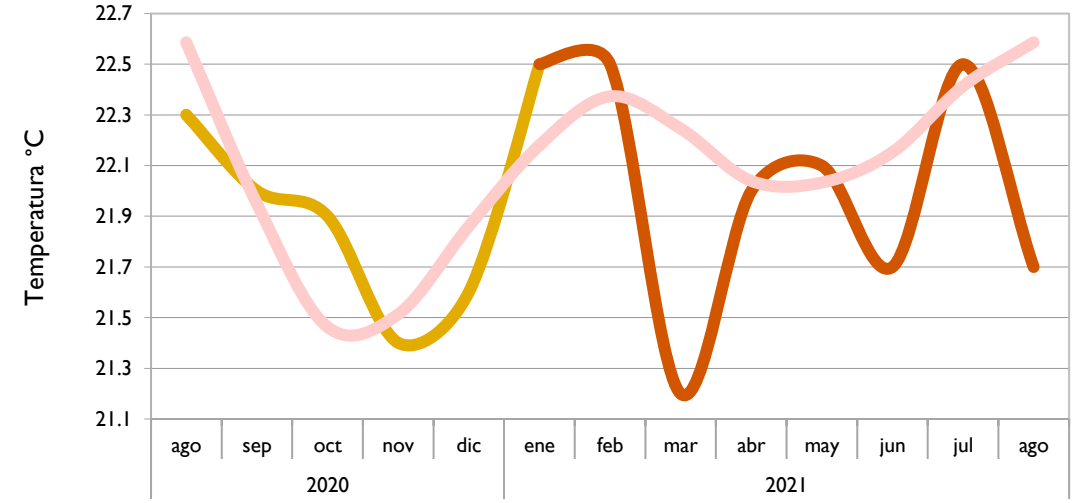

# Boletín Climatológico

Seguimiento Mensual  
de la Temperatura Media

 Estaciones de  
Seguimiento

■ Observado 2020

■ Observado 2021

■ Climatología

**Riohacha - La Guajira**

**Cartagena - Bolívar**

**Valledupar - Cesar**

**Montería - Córdoba**

■ Observado 2020

■ Observado 2021

■ Climatología

**Lebrija - Santander**

**Cúcuta - Norte de Santander**

**Aeropuerto El Dorado - Bogotá D. C.**

**Armenia - Quindío**

■ Observado 2020

■ Observado 2021

■ Climatología