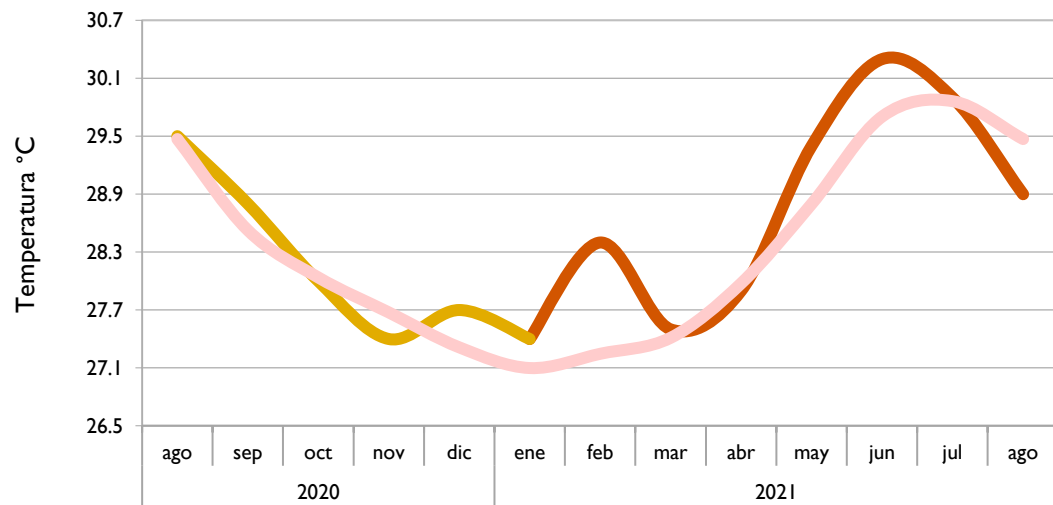

# Boletín Climatológico

Seguimiento Mensual  
de la Temperatura Media

 Estaciones de  
Seguimiento

■ Observado 2020

■ Observado 2021

■ Climatología

**Riohacha - La Guajira**

**Cartagena - Bolívar**

**Valledupar - Cesar**

**Montería - Córdoba**

■ Observado 2020

■ Observado 2021

■ Climatología

**Lebrija - Santander**

**Cúcuta - Norte de Santander**

**Aeropuerto El Dorado - Bogotá D. C.**