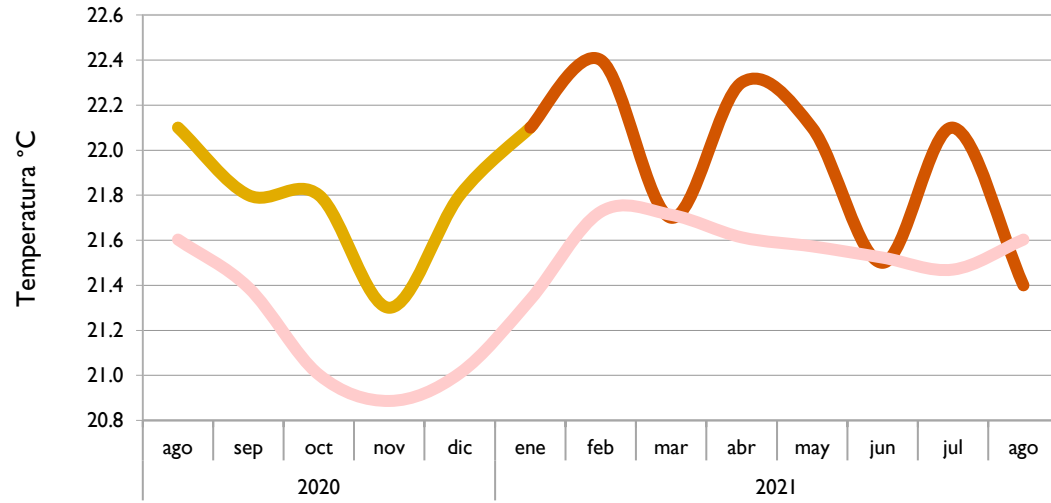

# Boletín Climatológico

Seguimiento Mensual  
de la Temperatura Media

 Estaciones de  
Seguimiento

■ Observado 2020

■ Observado 2021

■ Climatología

**Riohacha - La Guajira**

**Cartagena - Bolívar**

**Valledupar - Cesar**

**Montería - Córdoba**

■ Observado 2020

■ Observado 2021

■ Climatología

**Lebrija - Santander**

**Cúcuta - Norte de Santander**

**Aeropuerto El Dorado - Bogotá D. C.**

**Armenia - Quindío**

■ Observado 2020

■ Observado 2021

■ Climatología