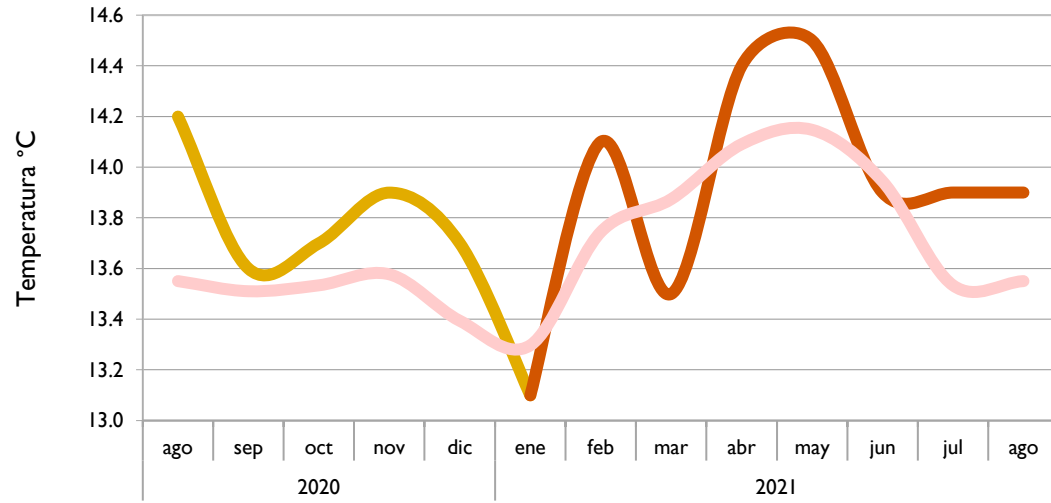

# Boletín Climatológico

Seguimiento Mensual  
de la Temperatura Media

 Estaciones de  
Seguimiento

■ Observado 2020

■ Observado 2021

■ Climatología

**Riohacha - La Guajira**

**Cartagena - Bolívar**

**Valledupar - Cesar**

**Montería - Córdoba**

■ Observado 2020

■ Observado 2021

■ Climatología

**Lebrija - Santander**

**Cúcuta - Norte de Santander**

**Aeropuerto El Dorado - Bogotá D. C.**

**Armenia - Quindío**

■ Observado 2020

■ Observado 2021

■ Climatología