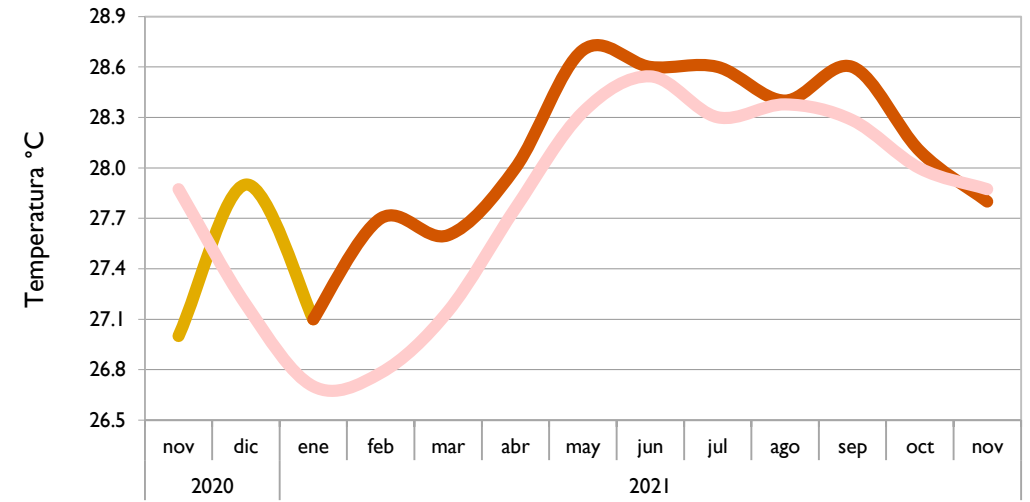

Noviembre
2021

Boletín Climatológico

Seguimiento Mensual
de la Temperatura Media

Estaciones de
Seguimiento

■ Observado 2020

■ Observado 2021

■ Climatología

Riohacha - La Guajira

Cartagena - Bolívar

Valledupar - Cesar

Montería - Córdoba

■ Observado 2020

■ Observado 2021

■ Climatología

Lebrija - Santander

Cúcuta - Norte de Santander