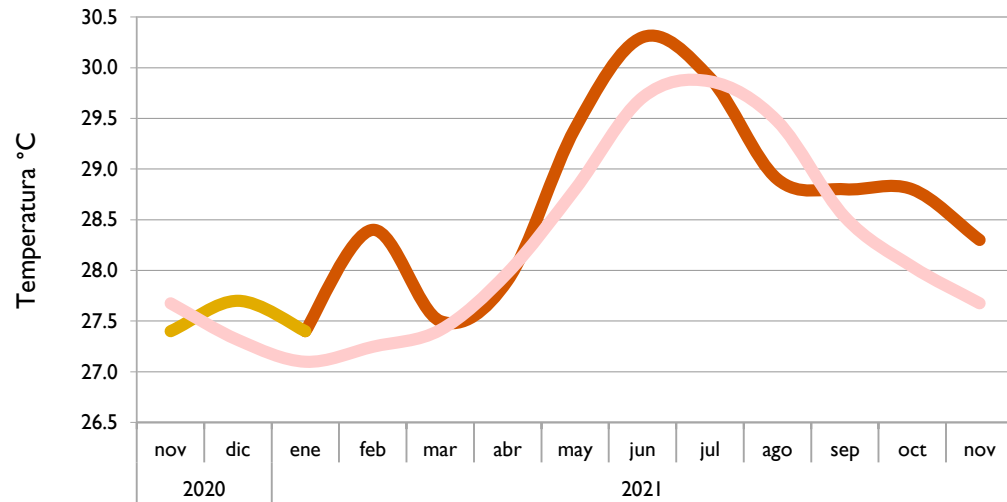

Noviembre
2021

Boletín Climatológico

Seguimiento Mensual
de la Temperatura Media

Estaciones de
Seguimiento

■ Observado 2020

■ Observado 2021

■ Climatología

Riohacha - La Guajira

Cartagena - Bolívar

Valledupar - Cesar

Montería - Córdoba

■ Observado 2020

■ Observado 2021

■ Climatología

Lebrija - Santander

Cúcuta - Norte de Santander