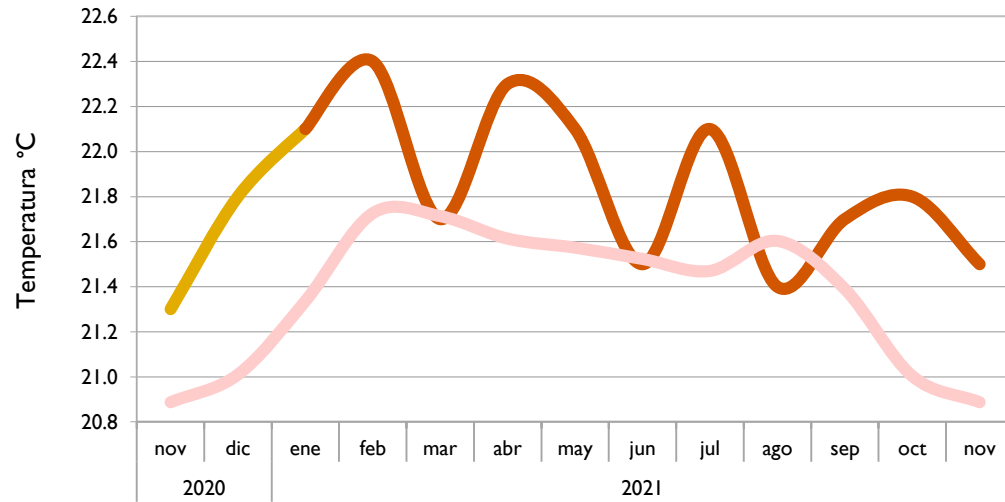

Noviembre
2021

Boletín Climatológico

Seguimiento Mensual
de la Temperatura Media

Estaciones de
Seguimiento

■ Observado 2020

■ Observado 2021

■ Climatología

Riohacha - La Guajira

Cartagena - Bolívar

Valledupar - Cesar

Montería - Córdoba

■ Observado 2020

■ Observado 2021

■ Climatología

Lebrija - Santander

Cúcuta - Norte de Santander

Aeropuerto El Dorado - Bogotá D. C.

Armenia - Quindío

■ Observado 2020

■ Observado 2021

■ Climatología

Palmira - Valle del Cauca

Chachagüí - Pasto

Neiva - Huila