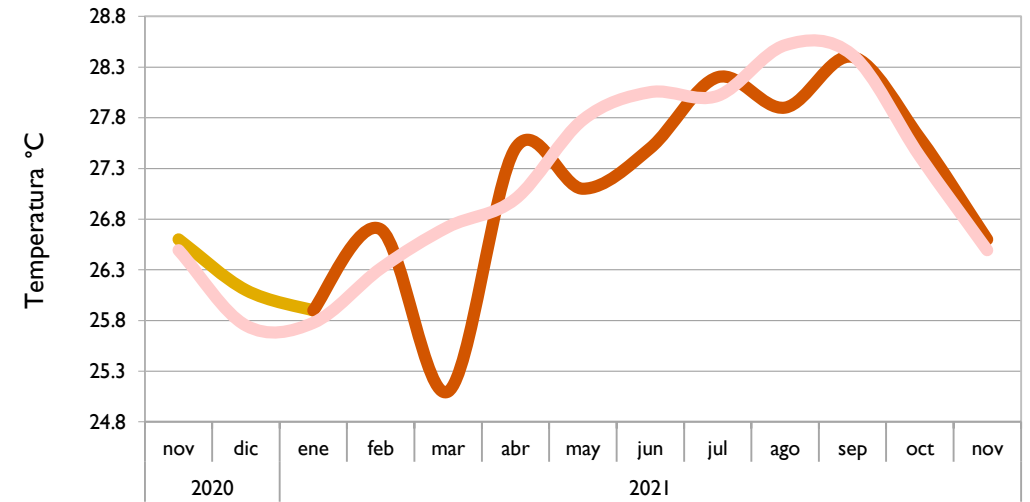

Noviembre
2021

Boletín Climatológico

Seguimiento Mensual
de la Temperatura Media

Estaciones de
Seguimiento

■ Observado 2020

■ Observado 2021

■ Climatología

Riohacha - La Guajira

Cartagena - Bolívar

Valledupar - Cesar

Montería - Córdoba

■ Observado 2020

■ Observado 2021

■ Climatología

Lebrija - Santander

Cúcuta - Norte de Santander

Aeropuerto El Dorado - Bogotá D. C.

Armenia - Quindío

■ Observado 2020

■ Observado 2021

■ Climatología

Palmira - Valle del Cauca

Chachagüí - Pasto

Neiva - Huila