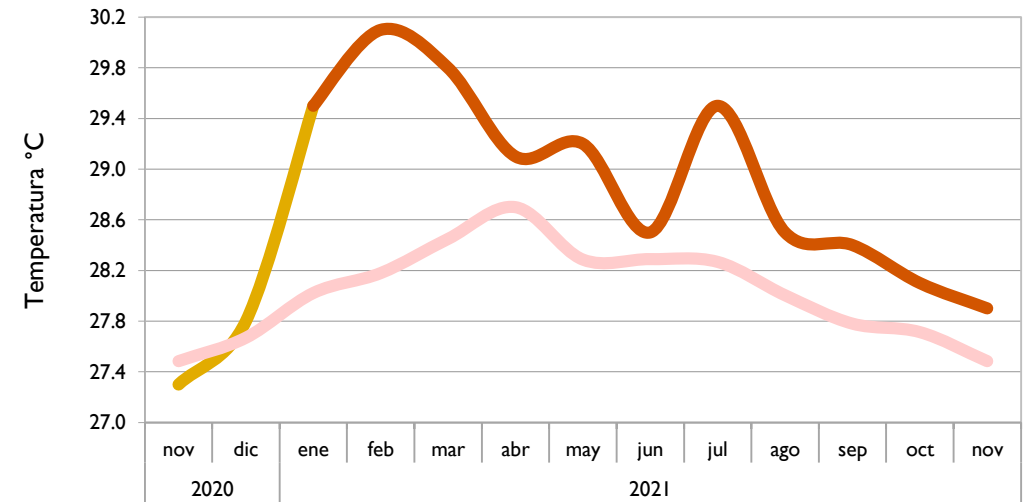

Noviembre
2021

Boletín Climatológico

Seguimiento Mensual
de la Temperatura Media

Estaciones de
Seguimiento

■ Observado 2020

■ Observado 2021

■ Climatología

Riohacha - La Guajira

Cartagena - Bolívar

Valledupar - Cesar

Montería - Córdoba

■ Observado 2020

■ Observado 2021

■ Climatología

Lebrija - Santander

Cúcuta - Norte de Santander