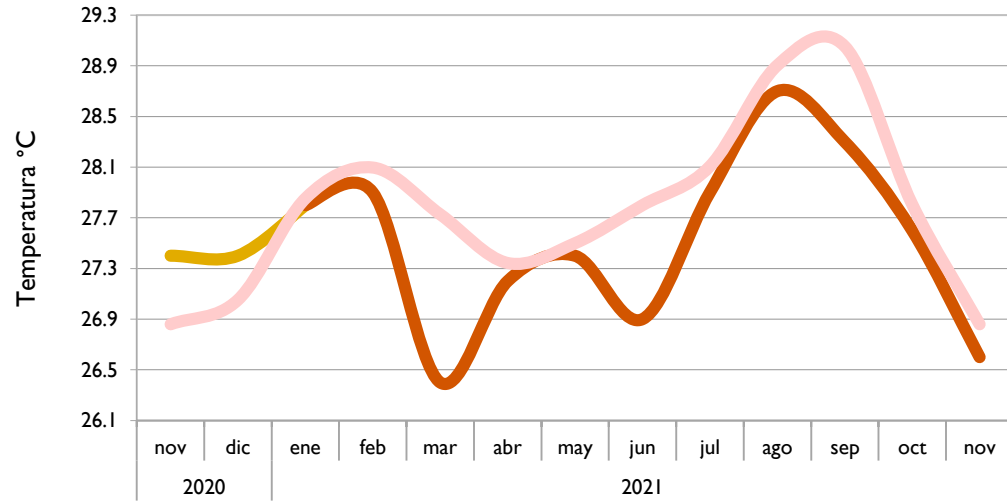

Cartagena - Bolívar

Valledupar - Cesar

Montería - Córdoba

■ Observado 2020

■ Observado 2021

■ Climatología

Lebrija - Santander

Cúcuta - Norte de Santander

Aeropuerto El Dorado - Bogotá D. C.

Armenia - Quindío

■ Observado 2020

■ Observado 2021

■ Climatología

Palmira - Valle del Cauca

Chachagüí - Pasto

Neiva - Huila

Quibdó - Chocó

■ Observado 2020

■ Observado 2021

■ Climatología

Arauca - Arauca

Puerto Carreño - Vichada

Villavicencio - Meta

Leticia - Amazonas