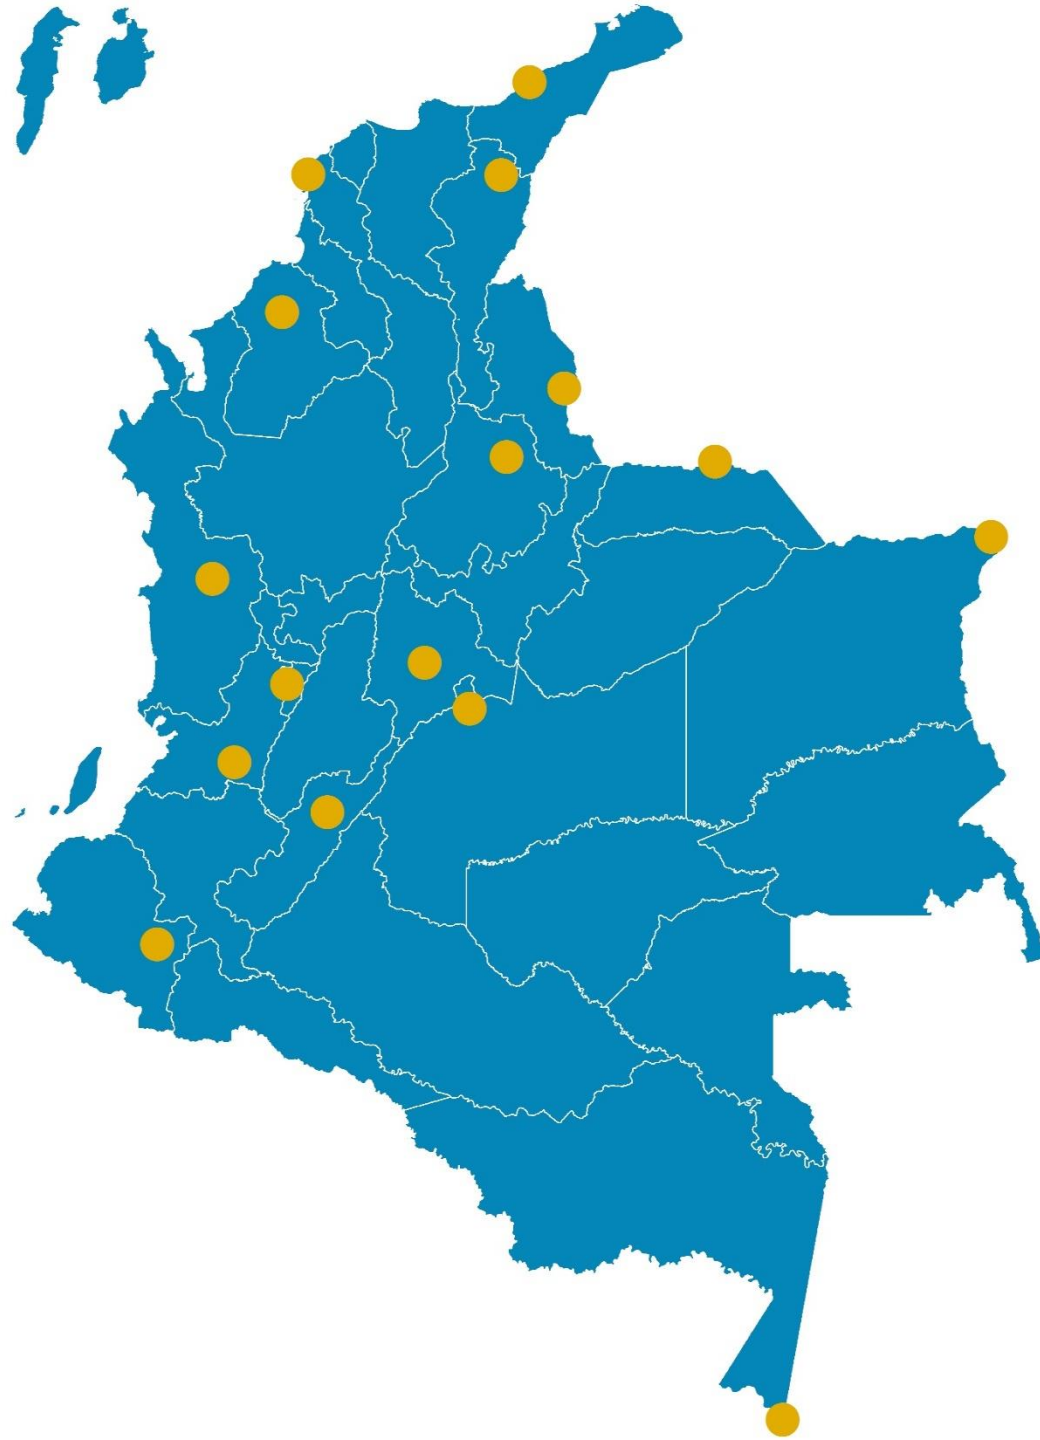

Noviembre
2021

Boletín Climatológico

Seguimiento Mensual
de la Temperatura Media

Estaciones de
Seguimiento

■ Observado 2020

■ Observado 2021

■ Climatología

Riohacha - La Guajira

Cartagena - Bolívar

Valledupar - Cesar

Montería - Córdoba

■ Observado 2020

■ Observado 2021

■ Climatología

Lebrija - Santander

Cúcuta - Norte de Santander

Aeropuerto El Dorado - Bogotá D. C.

Armenia - Quindío

■ Observado 2020

■ Observado 2021

■ Climatología

Palmira - Valle del Cauca

Chachagüí - Pasto

Neiva - Huila

Quibdó - Chocó

■ Observado 2020

■ Observado 2021

■ Climatología

Arauca - Arauca

Puerto Carreño - Vichada

Villavicencio - Meta

Leticia - Amazonas