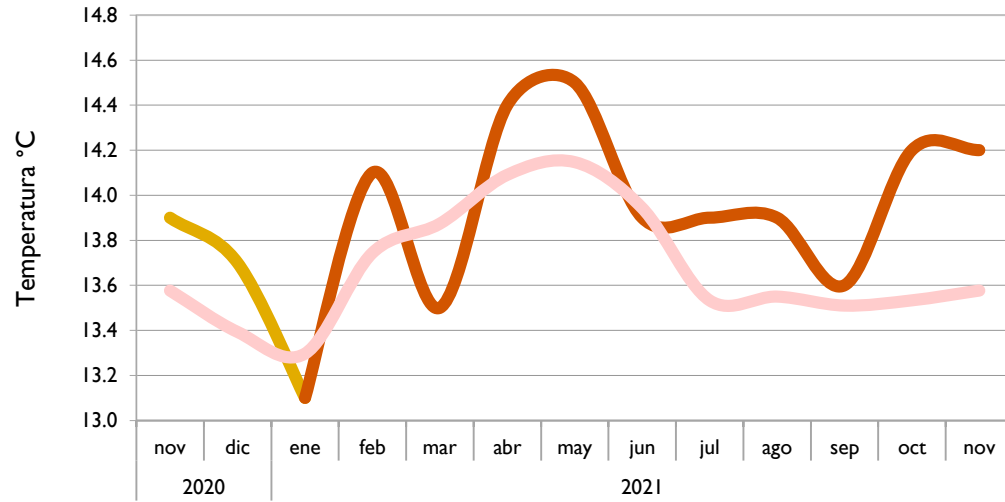

Noviembre
2021

Boletín Climatológico

Seguimiento Mensual
de la Temperatura Media

Estaciones de
Seguimiento

■ Observado 2020

■ Observado 2021

■ Climatología

Riohacha - La Guajira

Cartagena - Bolívar

Valledupar - Cesar

Montería - Córdoba

■ Observado 2020

■ Observado 2021

■ Climatología

Lebrija - Santander

Cúcuta - Norte de Santander

Aeropuerto El Dorado - Bogotá D. C.

Armenia - Quindío

■ Observado 2020

■ Observado 2021

■ Climatología

Palmira - Valle del Cauca

Chachagüí - Pasto

Neiva - Huila