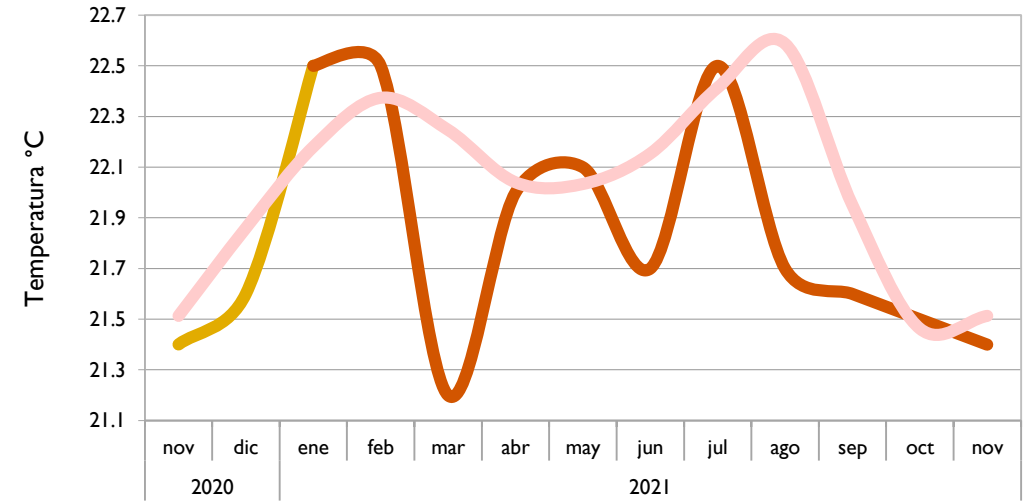

Noviembre
2021

Boletín Climatológico

Seguimiento Mensual
de la Temperatura Media

Estaciones de
Seguimiento

■ Observado 2020

■ Observado 2021

■ Climatología

Riohacha - La Guajira

Cartagena - Bolívar

Valledupar - Cesar

Montería - Córdoba

■ Observado 2020

■ Observado 2021

■ Climatología

Lebrija - Santander

Cúcuta - Norte de Santander

Aeropuerto El Dorado - Bogotá D. C.

Armenia - Quindío

■ Observado 2020

■ Observado 2021

■ Climatología

Palmira - Valle del Cauca

Chachagüí - Pasto

Neiva - Huila