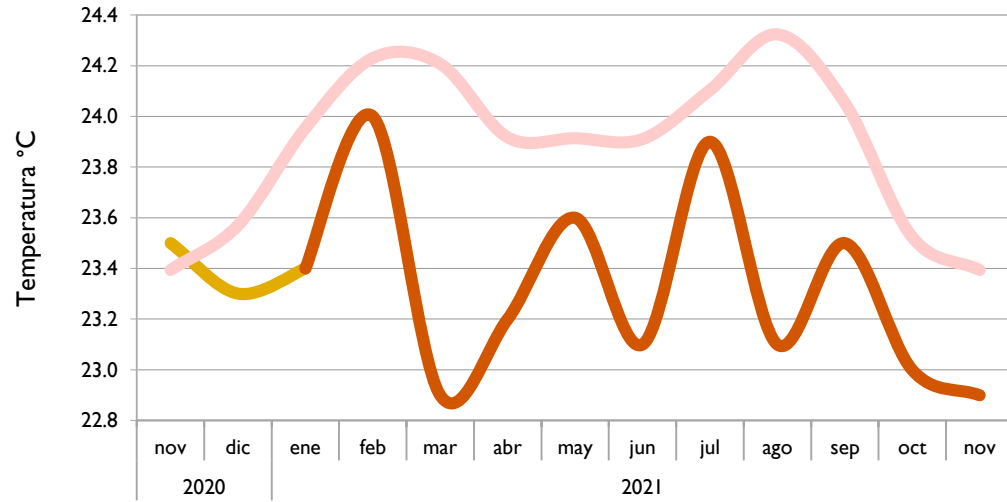

Cartagena - Bolívar

Valledupar - Cesar

Montería - Córdoba

■ Observado 2020

■ Observado 2021

■ Climatología

Lebrija - Santander

Cúcuta - Norte de Santander

Aeropuerto El Dorado - Bogotá D. C.

Armenia - Quindío

■ Observado 2020

■ Observado 2021

■ Climatología

Palmira - Valle del Cauca

Chachagüí - Pasto

Neiva - Huila

Quibdó - Chocó

■ Observado 2020

■ Observado 2021

■ Climatología

Arauca - Arauca

Puerto Carreño - Vichada

Villavicencio - Meta

Leticia - Amazonas