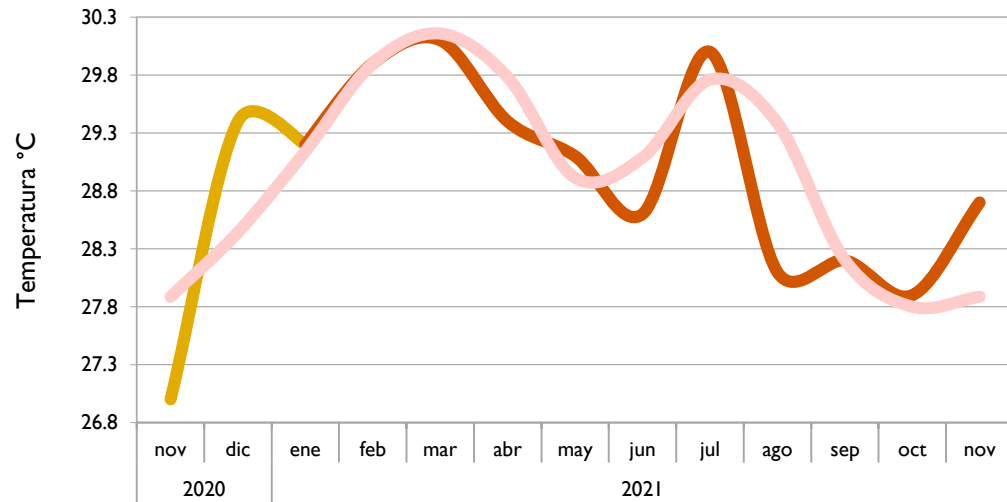

Noviembre
2021

Boletín Climatológico

Seguimiento Mensual
de la Temperatura Media

Estaciones de
Seguimiento

■ Observado 2020

■ Observado 2021

■ Climatología

Riohacha - La Guajira

Cartagena - Bolívar

Valledupar - Cesar

Montería - Córdoba

■ Observado 2020

■ Observado 2021

■ Climatología

Lebrija - Santander

Cúcuta - Norte de Santander