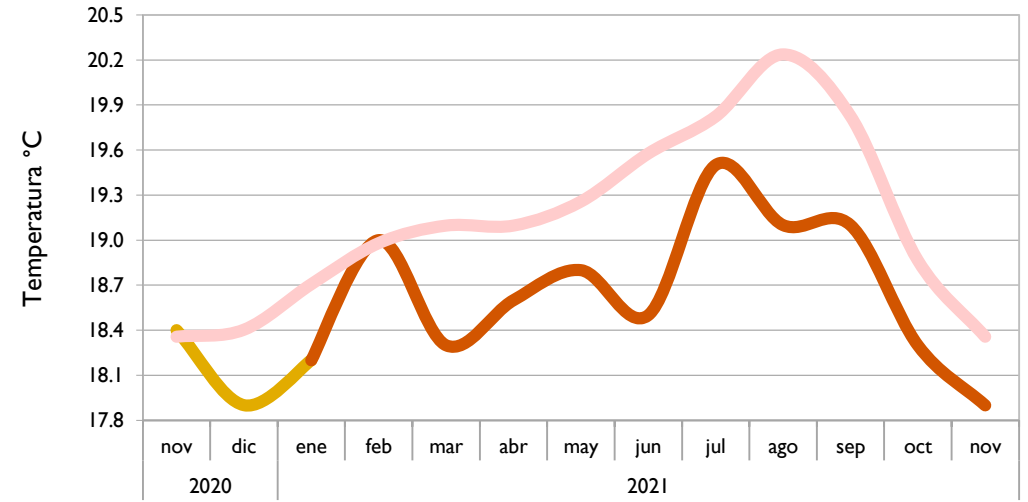

Cartagena - Bolívar

Valledupar - Cesar

Montería - Córdoba

■ Observado 2020

■ Observado 2021

■ Climatología

Lebrija - Santander

Cúcuta - Norte de Santander

Aeropuerto El Dorado - Bogotá D. C.

Armenia - Quindío

■ Observado 2020

■ Observado 2021

■ Climatología

Palmira - Valle del Cauca

Chachagüí - Pasto

Neiva - Huila

Quibdó - Chocó

■ Observado 2020

■ Observado 2021

■ Climatología

Arauca - Arauca

Puerto Carreño - Vichada

Villavicencio - Meta

Leticia - Amazonas