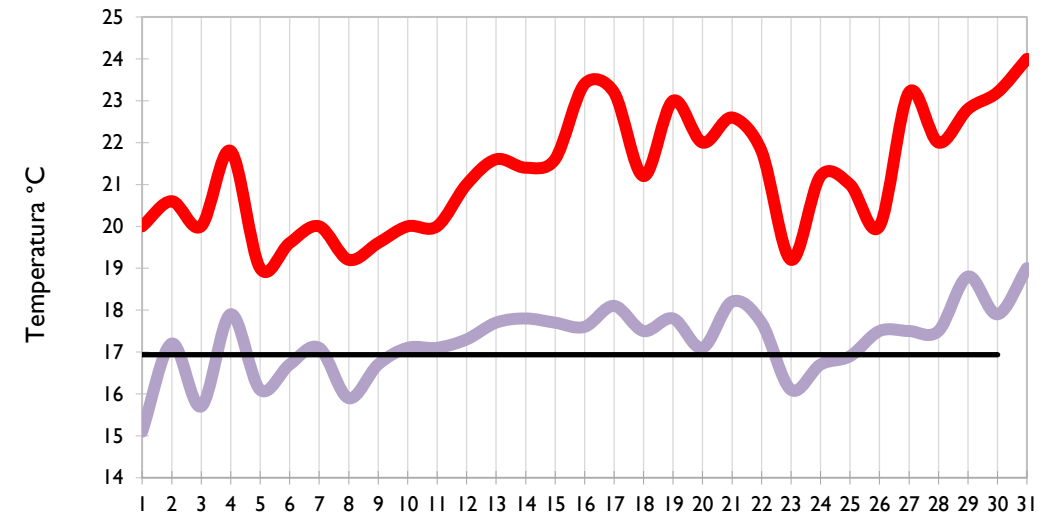

Montería - Córdoba

Temperatura Mínima

Temperatura Media

Temperatura Máxima

**Barrancabermeja - Santander**

**Lebrija - Santander**

**Cúcuta - Norte de Santander**

**Los Cedros - Antioquia**

Temperatura Mínima

Temperatura Media

Temperatura Máxima

Medellín - Antioquia

Manizales - Caldas

Pereira - Risaralda

Armenia - Quindío

Temperatura Mínima

Temperatura Media

Temperatura Máxima

Ibagué - Tolima

Aeropuerto El Dorado - Bogotá D. C.

Palmira - Valle del Cauca

Popayán - Cauca

Temperatura Mínima

Temperatura Media