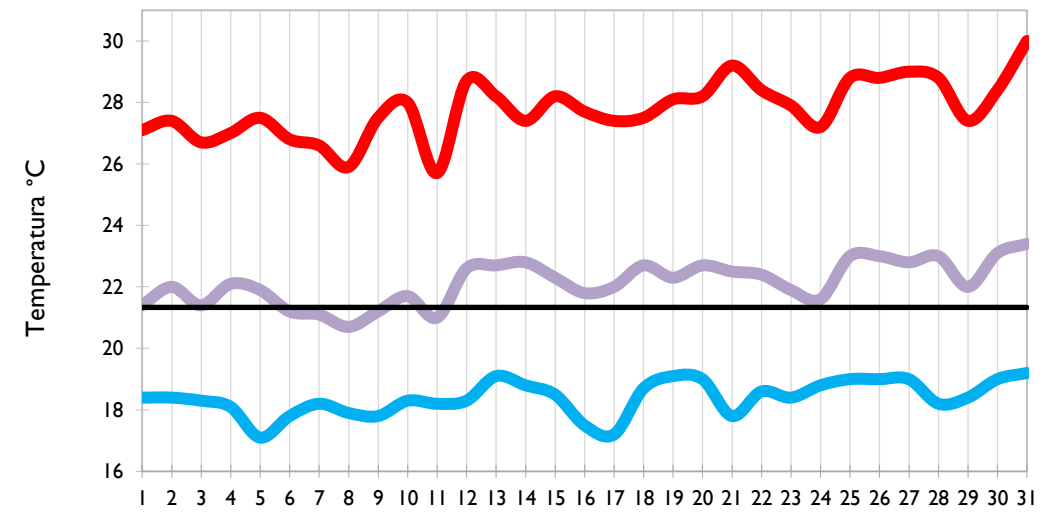

Santa Marta - Magdalena

Cartagena - Bolívar

Temperatura Mínima

Temperatura Media

Temperatura Máxima

Soledad - Atlántico

Riohacha - La Guajira

Valledupar - Cesar

Montería - Córdoba

Temperatura Mínima

Temperatura Media

Temperatura Máxima

**Barrancabermeja - Santander**

**Lebrija - Santander**

**Cúcuta - Norte de Santander**

**Los Cedros - Antioquia**

Temperatura Mínima

Temperatura Media

Temperatura Máxima

Medellín - Antioquia

Manizales - Caldas

Pereira - Risaralda

Armenia - Quindío

Temperatura Mínima