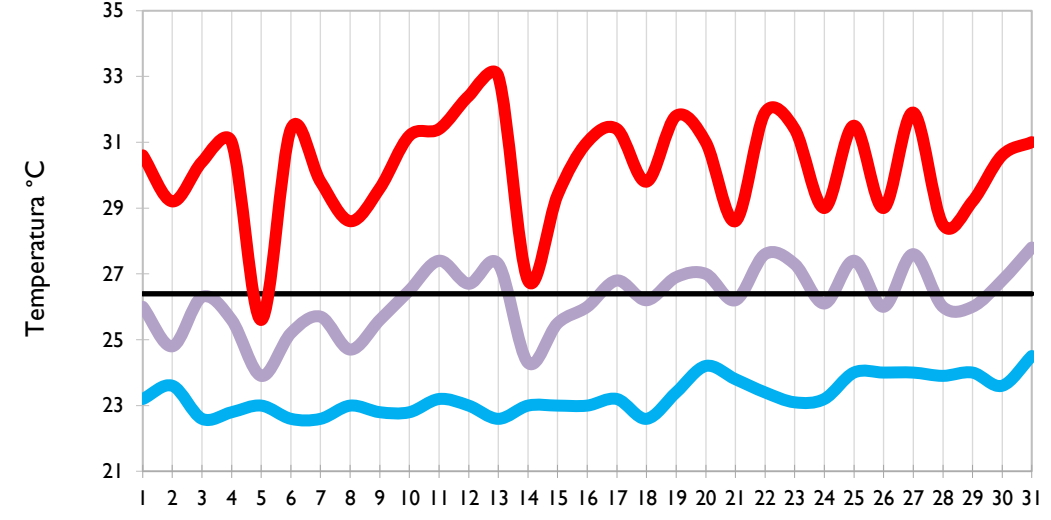

Temperatura Media

Temperatura Máxima

Ibagué - Tolima

Aeropuerto El Dorado - Bogotá D. C.

Palmira - Valle del Cauca

Popayán - Cauca

Temperatura Mínima

Temperatura Media

Temperatura Máxima

Neiva - Huila

Chachagüí - Nariño

Ipiales - Nariño

Quibdó - Chocó

Temperatura Mínima

Temperatura Media

Temperatura Máxima

**Arauca - Arauca**

**Puerto Carreño - Vichada**

**Villavicencio - Meta**

**Leticia - Amazonas**