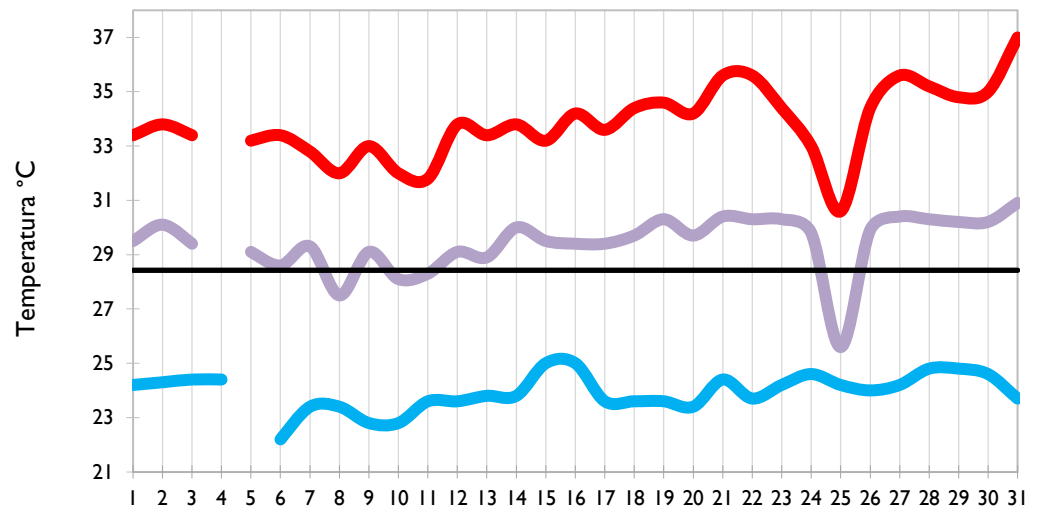

Santa Marta - Magdalena

Cartagena - Bolívar

Temperatura Mínima

Temperatura Media

Temperatura Máxima

Soledad - Atlántico

Riohacha - La Guajira

Valledupar - Cesar

Montería - Córdoba

Temperatura Mínima

Temperatura Media

Temperatura Máxima

**Barrancabermeja - Santander**

**Lebrija - Santander**

**Cúcuta - Norte de Santander**

**Los Cedros - Antioquia**

Temperatura Mínima

Temperatura Media

Temperatura Máxima

Medellín - Antioquia

Manizales - Caldas

Pereira - Risaralda

Armenia - Quindío

Temperatura Mínima