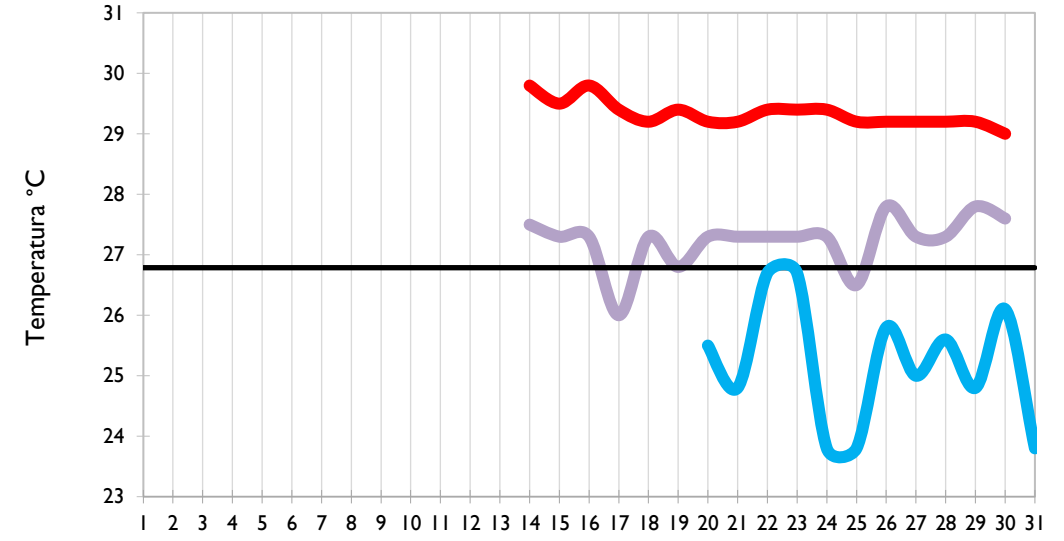

# Boletín Climatológico

Seguimiento Diario  
de las Temperaturas Mínima, Media  
y Máxima

 Estaciones de  
Seguimiento

Temperatura Mínima

Temperatura Media

Temperatura Máxima

San Andrés - Archipiélago

Providencia - Archipiélago

Santa Marta - Magdalena

Cartagena - Bolívar

Temperatura Mínima

Temperatura Media

Temperatura Máxima

Soledad - Atlántico

Riohacha - La Guajira

Valledupar - Cesar