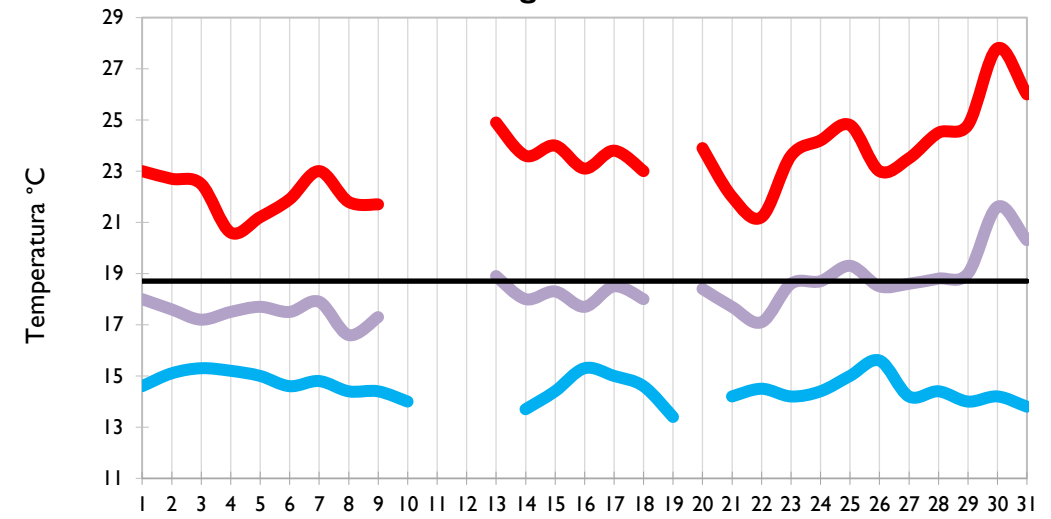

Montería - Córdoba

Temperatura Mínima

Temperatura Media

Temperatura Máxima

**Barrancabermeja - Santander**

**Lebrija - Santander**

**Cúcuta - Norte de Santander**

**Los Cedros - Antioquia**

Temperatura Mínima

Temperatura Media

Temperatura Máxima

Medellín - Antioquia

Manizales - Caldas

Pereira - Risaralda

Armenia - Quindío

Temperatura Mínima

Temperatura Media

Temperatura Máxima

Ibagué - Tolima

Aeropuerto El Dorado - Bogotá D. C.

Palmira - Valle del Cauca

Popayán - Cauca

Temperatura Mínima

Temperatura Media

Temperatura Máxima

Neiva - Huila

Chachagüí - Nariño

Ipiales - Nariño

Quibdó - Chocó

Temperatura Mínima

Temperatura Media

Temperatura Máxima