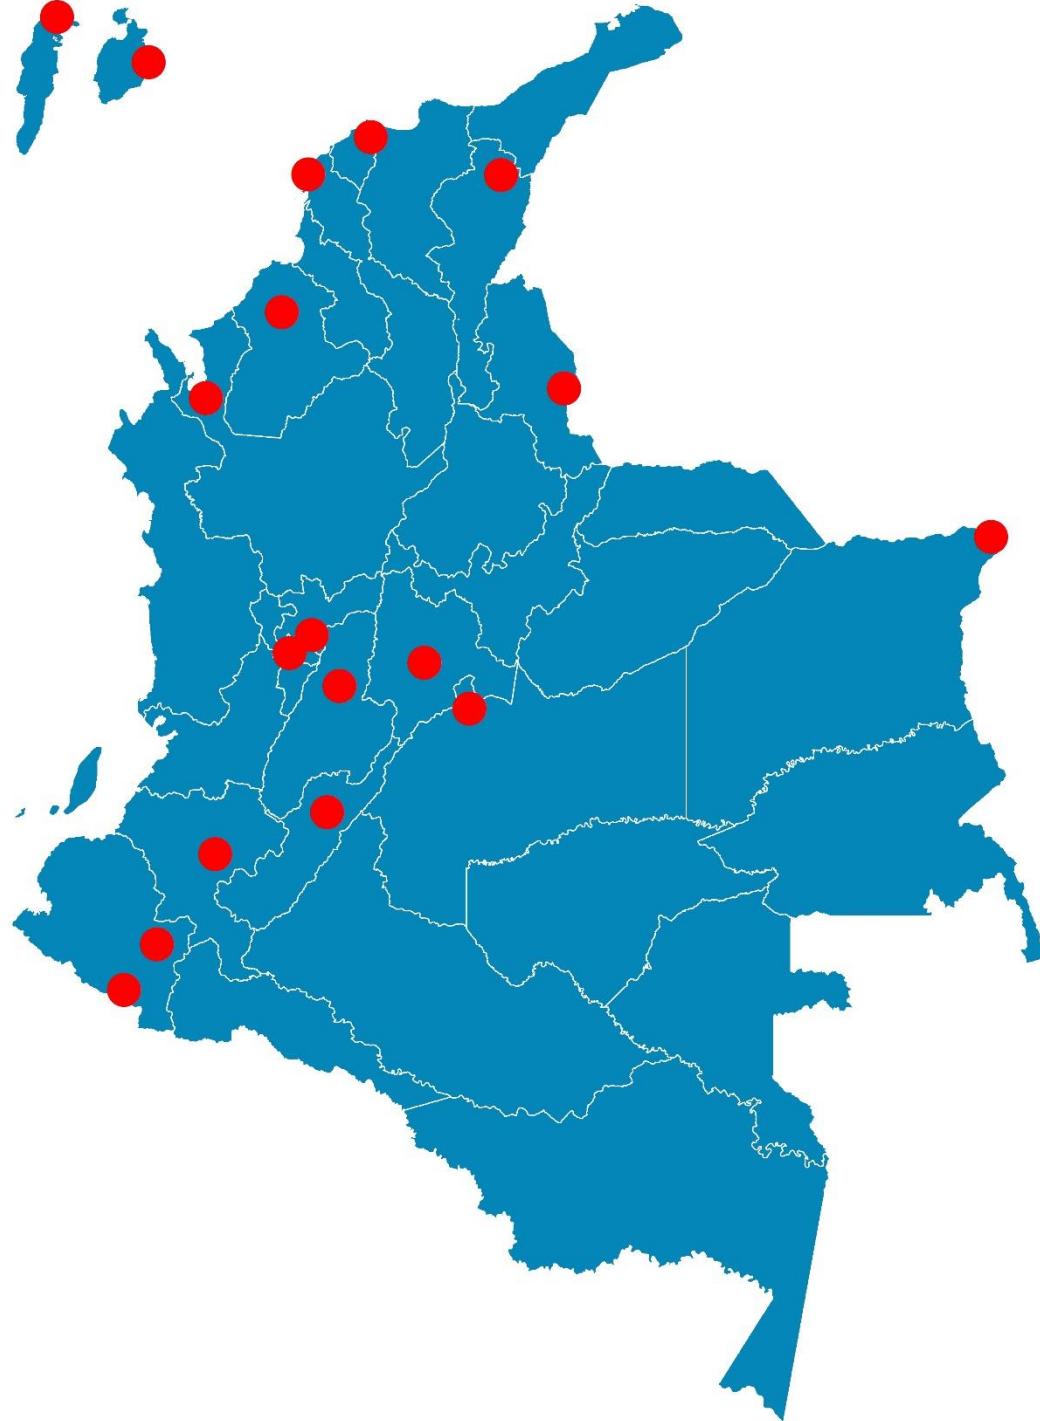

Enero
2021

Boletín Climatológico

Seguimiento Diario
de las Temperaturas Mínima, Media
y Máxima

Estaciones de
Seguimiento