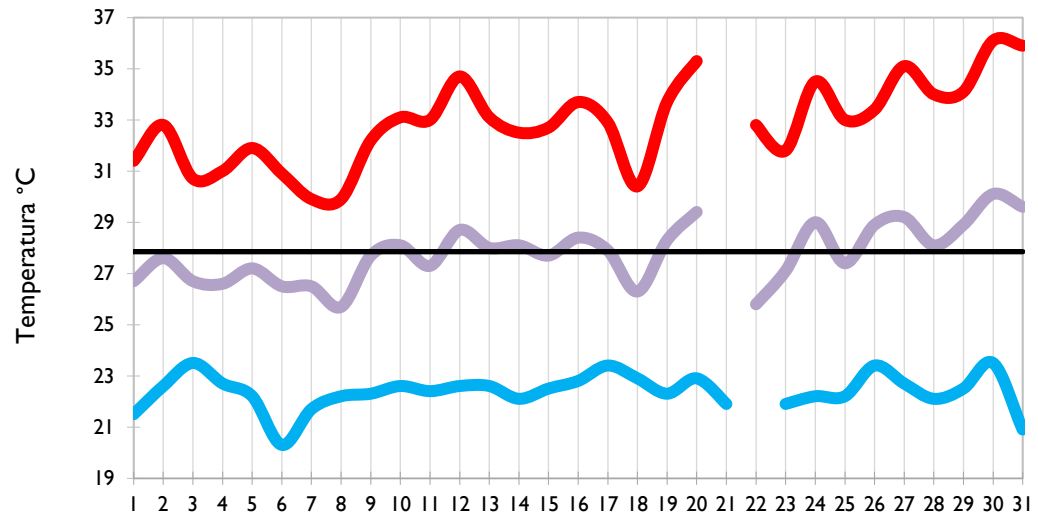

Montería - Córdoba

Temperatura Mínima

Temperatura Media

Temperatura Máxima

**Barrancabermeja - Santander**

**Lebrija - Santander**

**Cúcuta - Norte de Santander**

**Los Cedros - Antioquia**

Temperatura Mínima

Temperatura Media

Temperatura Máxima

Medellín - Antioquia

Manizales - Caldas

Pereira - Risaralda

Armenia - Quindío

Temperatura Mínima

Temperatura Media

Temperatura Máxima

Ibagué - Tolima

Aeropuerto El Dorado - Bogotá D. C.

Palmira - Valle del Cauca

Popayán - Cauca

Temperatura Mínima

Temperatura Media

Temperatura Máxima

Neiva - Huila

Chachagüí - Nariño

Ipiales - Nariño

Quibdó - Chocó

Temperatura Mínima

Temperatura Media

Temperatura Máxima