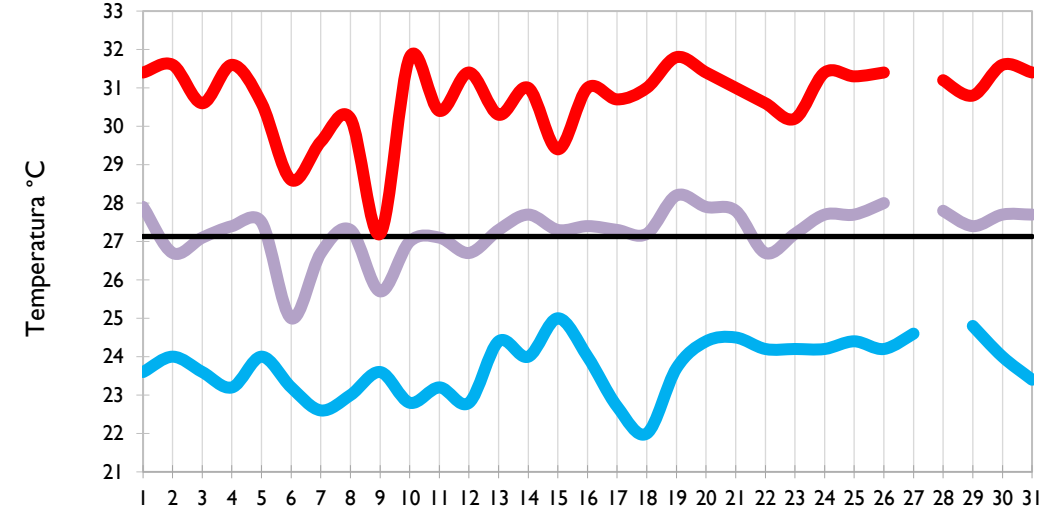

Santa Marta - Magdalena

Cartagena - Bolívar

Temperatura Mínima

Temperatura Media

Temperatura Máxima

Soledad - Atlántico

Riohacha - La Guajira

Valledupar - Cesar

Montería - Córdoba

Temperatura Mínima

Temperatura Media

Temperatura Máxima

**Barrancabermeja - Santander**

**Lebrija - Santander**

**Cúcuta - Norte de Santander**

**Los Cedros - Antioquia**

Temperatura Mínima

Temperatura Media

Temperatura Máxima

Medellín - Antioquia

Manizales - Caldas

Pereira - Risaralda

Armenia - Quindío

Temperatura Mínima