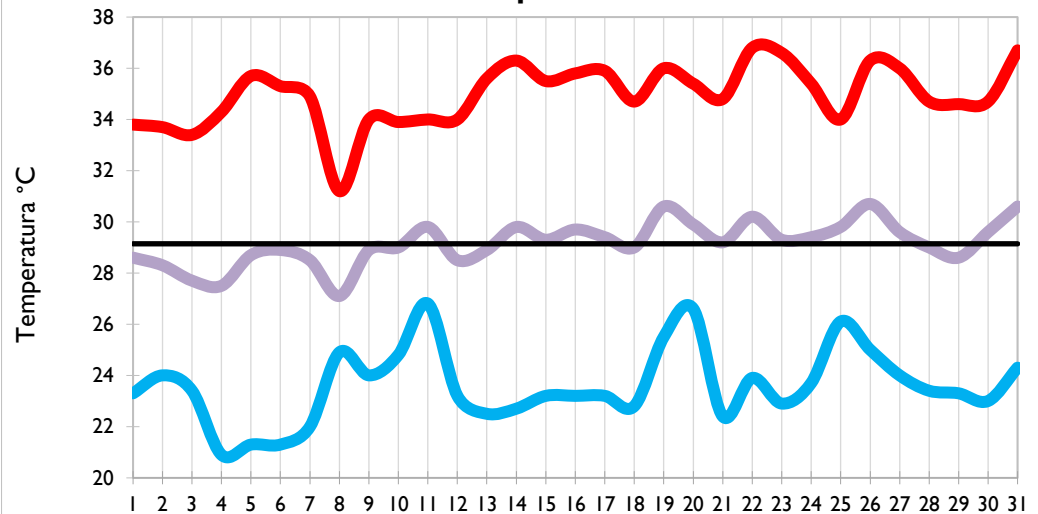

# Boletín Climatológico

Seguimiento Diario  
de las Temperaturas Mínima, Media  
y Máxima

 Estaciones de  
Seguimiento

Temperatura Mínima

Temperatura Media

Temperatura Máxima

San Andrés - Archipiélago

Providencia - Archipiélago

Santa Marta - Magdalena

Cartagena - Bolívar

Temperatura Mínima

Temperatura Media

Temperatura Máxima

Soledad - Atlántico

Riohacha - La Guajira

Valledupar - Cesar

Montería - Córdoba

Temperatura Mínima

Temperatura Media

Temperatura Máxima

**Barrancabermeja - Santander**

**Lebrija - Santander**

**Cúcuta - Norte de Santander**

**Los Cedros - Antioquia**