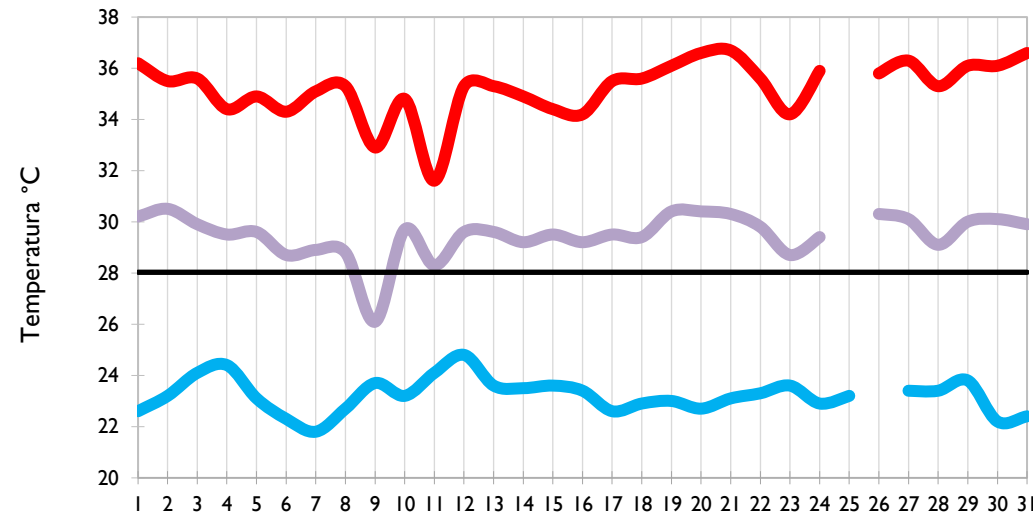

# Boletín Climatológico

Seguimiento Diario  
de las Temperaturas Mínima, Media  
y Máxima

 Estaciones de  
Seguimiento

Temperatura Mínima

Temperatura Media

Temperatura Máxima

San Andrés - Archipiélago

Providencia - Archipiélago

Santa Marta - Magdalena

Cartagena - Bolívar

Temperatura Mínima

Temperatura Media

Temperatura Máxima

Soledad - Atlántico

Riohacha - La Guajira

Valledupar - Cesar

Montería - Córdoba

Temperatura Mínima

Temperatura Media

Temperatura Máxima

**Barrancabermeja - Santander**

**Lebrija - Santander**

**Cúcuta - Norte de Santander**

**Los Cedros - Antioquia**