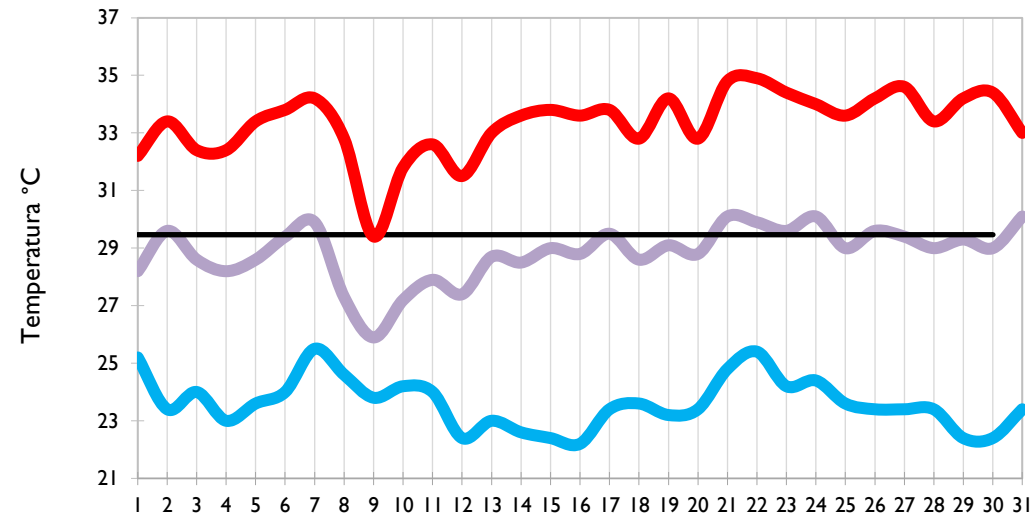

Temperatura Media

Temperatura Máxima

Ibagué - Tolima

Aeropuerto El Dorado - Bogotá D. C.

Palmira - Valle del Cauca

Popayán - Cauca

Temperatura Mínima

Temperatura Media

Temperatura Máxima

Neiva - Huila

Chachagüí - Nariño

Ipiales - Nariño

Quibdó - Chocó

Temperatura Mínima

Temperatura Media

Temperatura Máxima

**Arauca - Arauca**

**Puerto Carreño - Vichada**

**Villavicencio - Meta**

**Leticia - Amazonas**