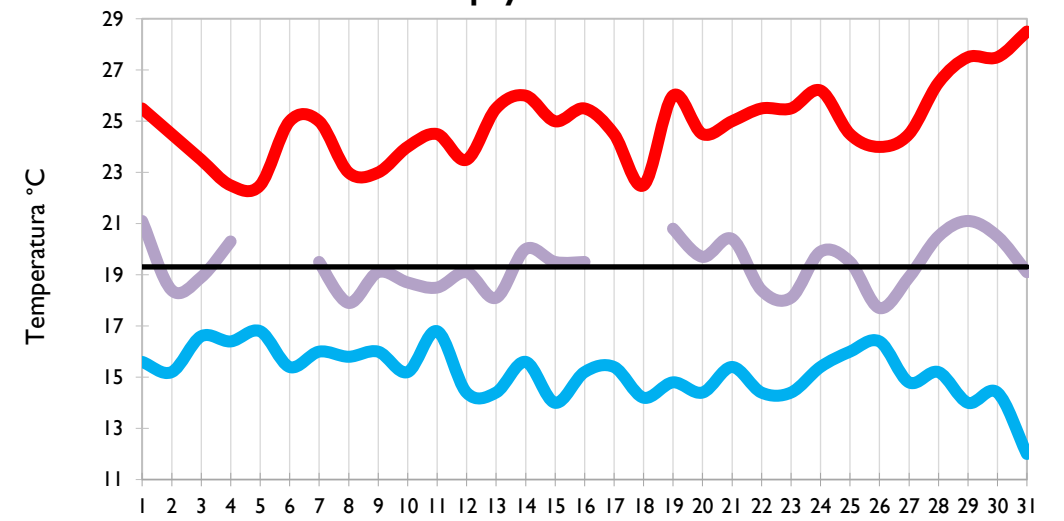

Montería - Córdoba

Temperatura Mínima

Temperatura Media

Temperatura Máxima

**Barrancabermeja - Santander**

**Lebrija - Santander**

**Cúcuta - Norte de Santander**

**Los Cedros - Antioquia**

Temperatura Mínima

Temperatura Media

Temperatura Máxima

Medellín - Antioquia

Manizales - Caldas

Pereira - Risaralda

Armenia - Quindío

Temperatura Mínima

Temperatura Media

Temperatura Máxima

Ibagué - Tolima

Aeropuerto El Dorado - Bogotá D. C.

Palmira - Valle del Cauca

Popayán - Cauca

Temperatura Mínima

Temperatura Media

Temperatura Máxima

Neiva - Huila

Chachagüí - Nariño

Ipiales - Nariño

Quibdó - Chocó

Temperatura Mínima

Temperatura Media

Temperatura Máxima