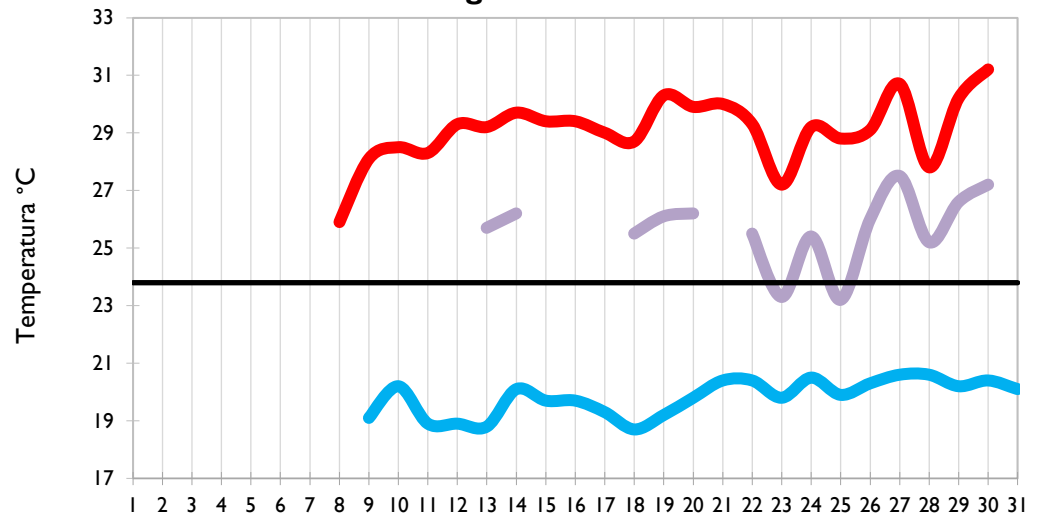

Montería - Córdoba

Temperatura Mínima

Temperatura Media

Temperatura Máxima

**Barrancabermeja - Santander**

**Lebrija - Santander**

**Cúcuta - Norte de Santander**

**Los Cedros - Antioquia**

Temperatura Mínima

Temperatura Media

Temperatura Máxima

Medellín - Antioquia

Manizales - Caldas

Pereira - Risaralda

Armenia - Quindío

Temperatura Mínima

Temperatura Media

Temperatura Máxima

Ibagué - Tolima

Aeropuerto El Dorado - Bogotá D. C.

Palmira - Valle del Cauca

Popayán - Cauca

Temperatura Mínima

Temperatura Media