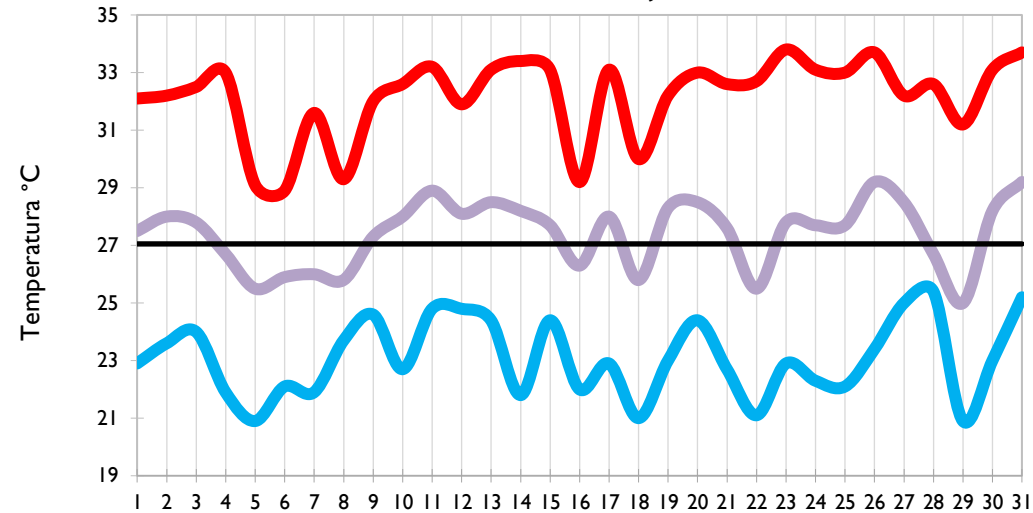

# Boletín Climatológico

Seguimiento Diario  
de las Temperaturas Mínima, Media  
y Máxima

 Estaciones de  
Seguimiento

Temperatura Mínima

Temperatura Media

Temperatura Máxima

San Andrés - Archipiélago

Providencia - Archipiélago

Santa Marta - Magdalena

Cartagena - Bolívar

Temperatura Mínima

Temperatura Media

Temperatura Máxima

Soledad - Atlántico

Riohacha - La Guajira

Valledupar - Cesar

Montería - Córdoba

Temperatura Mínima

Temperatura Media

Temperatura Máxima

**Barrancabermeja - Santander**

**Lebrija - Santander**

**Cúcuta - Norte de Santander**

**Los Cedros - Antioquia**