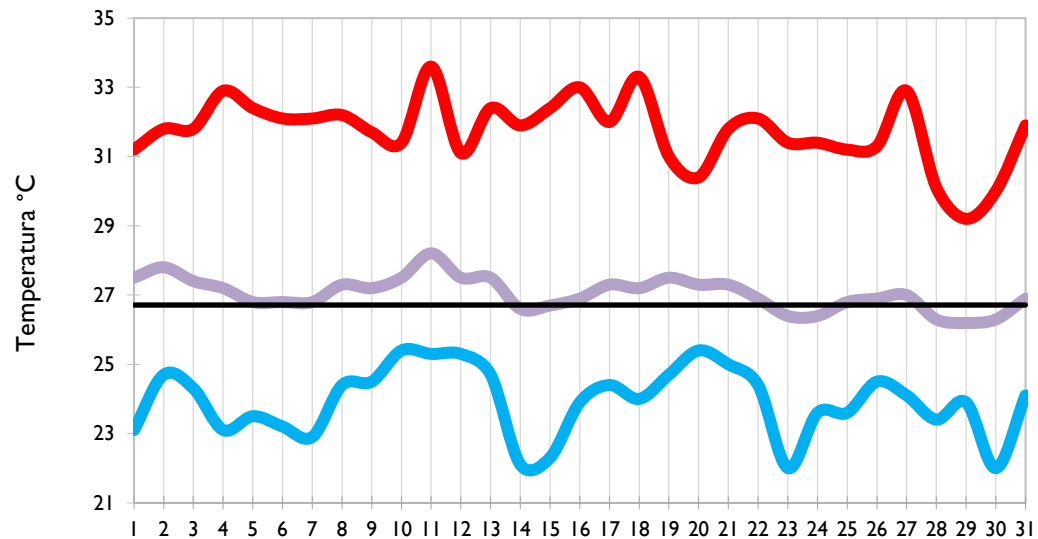

# Boletín Climatológico

Seguimiento Diario  
de las Temperaturas Mínima, Media  
y Máxima

 Estaciones de  
Seguimiento

Temperatura Mínima

Temperatura Media

Temperatura Máxima

San Andrés - Archipiélago

Providencia - Archipiélago

Santa Marta - Magdalena

Cartagena - Bolívar

Temperatura Mínima

Temperatura Media

Temperatura Máxima

Soledad - Atlántico

Riohacha - La Guajira

Valledupar - Cesar

Montería - Córdoba

Temperatura Mínima

Temperatura Media

Temperatura Máxima

**Barrancabermeja - Santander**

**Lebrija - Santander**

**Cúcuta - Norte de Santander**

**Los Cedros - Antioquia**