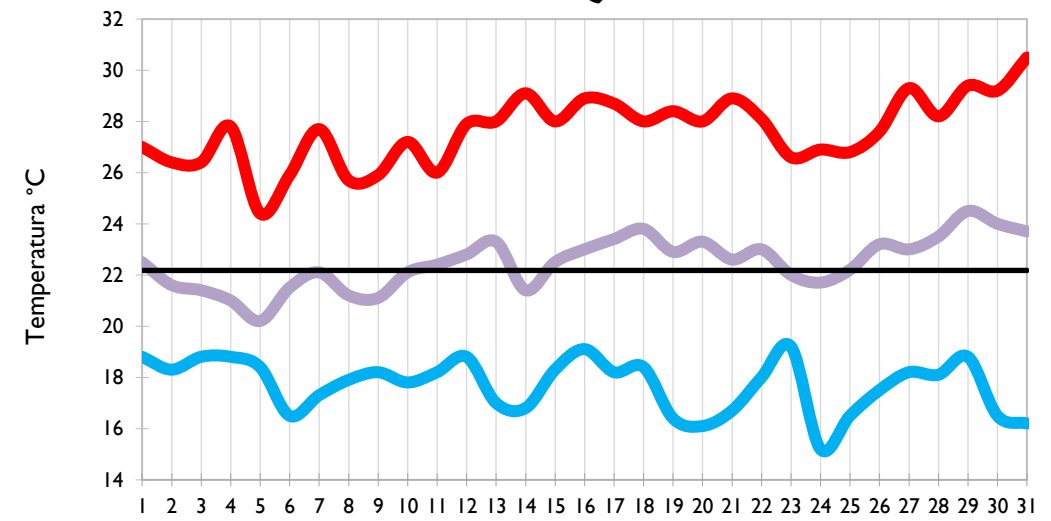

Montería - Córdoba

Temperatura Mínima

Temperatura Media

Temperatura Máxima

**Barrancabermeja - Santander**

**Lebrija - Santander**

**Cúcuta - Norte de Santander**

**Los Cedros - Antioquia**

Temperatura Mínima

Temperatura Media

Temperatura Máxima

Medellín - Antioquia

Manizales - Caldas

Pereira - Risaralda

Armenia - Quindío

Temperatura Mínima

Temperatura Media

Temperatura Máxima

Ibagué - Tolima

Aeropuerto El Dorado - Bogotá D. C.

Palmira - Valle del Cauca

Popayán - Cauca

Temperatura Mínima

Temperatura Media