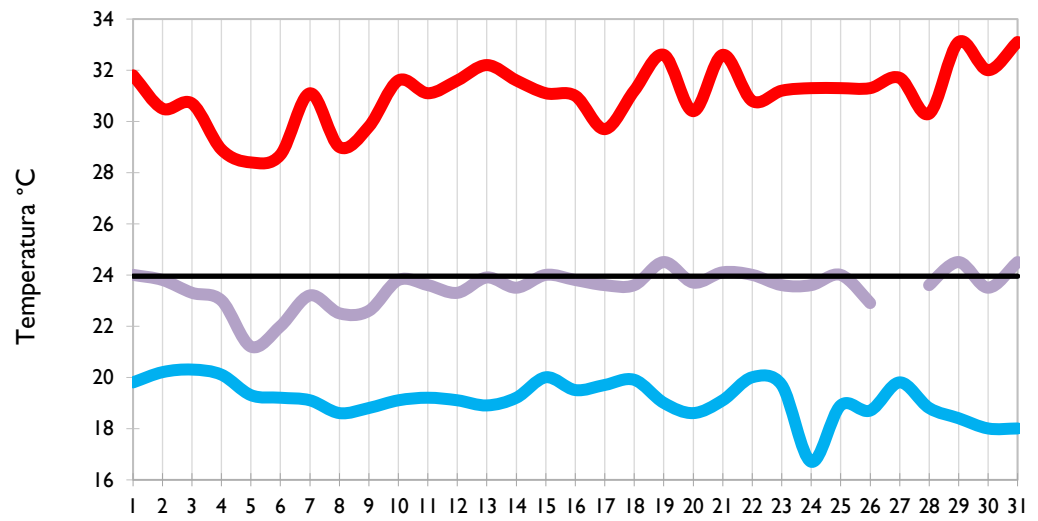

Montería - Córdoba

Temperatura Mínima

Temperatura Media

Temperatura Máxima

**Barrancabermeja - Santander**

**Lebrija - Santander**

**Cúcuta - Norte de Santander**

**Los Cedros - Antioquia**

Temperatura Mínima

Temperatura Media

Temperatura Máxima

Medellín - Antioquia

Manizales - Caldas

Pereira - Risaralda

Armenia - Quindío

Temperatura Mínima

Temperatura Media

Temperatura Máxima

Ibagué - Tolima

Aeropuerto El Dorado - Bogotá D. C.

Palmira - Valle del Cauca

Popayán - Cauca

Temperatura Mínima

Temperatura Media

Temperatura Máxima

Neiva - Huila

Chachagüí - Nariño

Ipiales - Nariño

Quibdó - Chocó

Temperatura Mínima

Temperatura Media

Temperatura Máxima