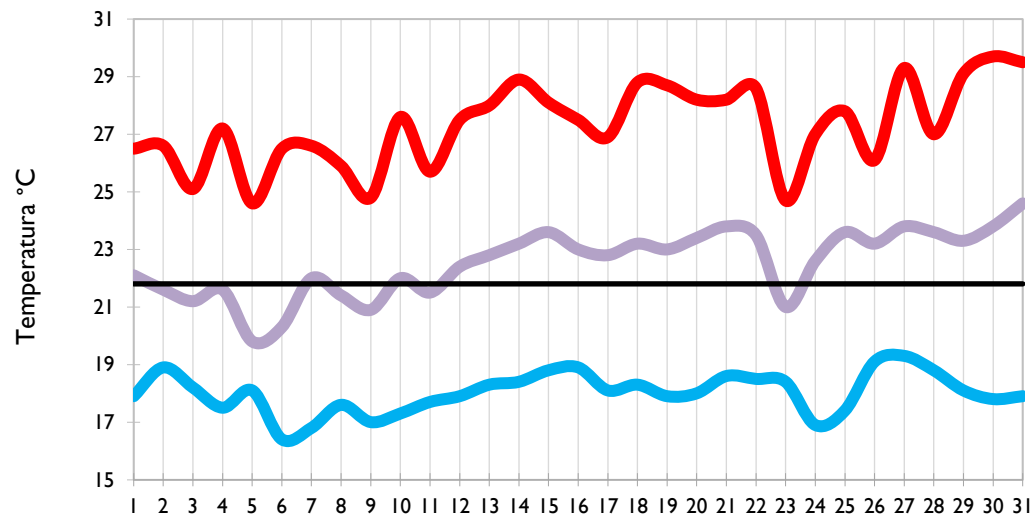

Montería - Córdoba

Temperatura Mínima

Temperatura Media

Temperatura Máxima

**Barrancabermeja - Santander**

**Lebrija - Santander**

**Cúcuta - Norte de Santander**

**Los Cedros - Antioquia**

Temperatura Mínima

Temperatura Media

Temperatura Máxima

Medellín - Antioquia

Manizales - Caldas

Pereira - Risaralda

Armenia - Quindío

Temperatura Mínima

Temperatura Media

Temperatura Máxima

Ibagué - Tolima

Aeropuerto El Dorado - Bogotá D. C.

Palmira - Valle del Cauca

Popayán - Cauca

Temperatura Mínima

Temperatura Media