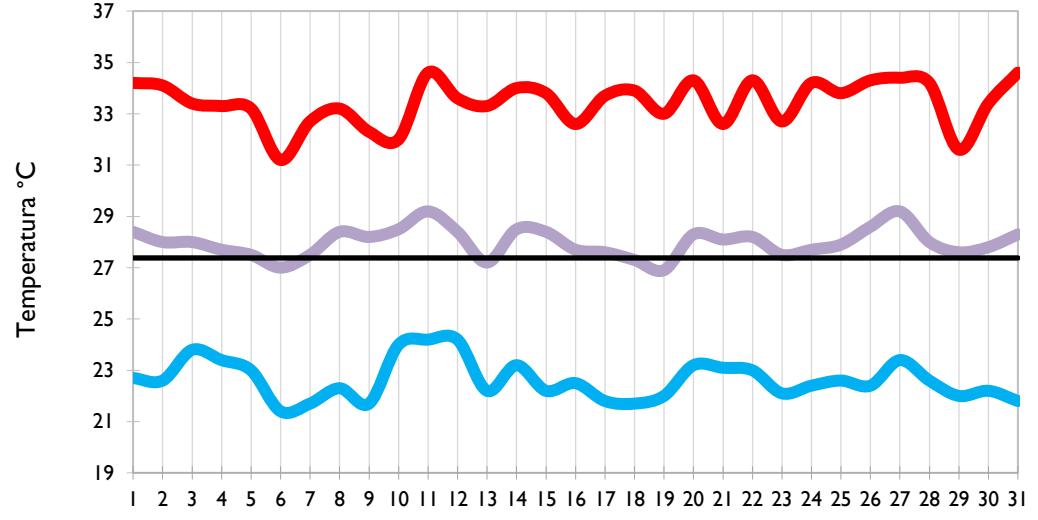

# Boletín Climatológico

Seguimiento Diario  
de las Temperaturas Mínima, Media  
y Máxima

 Estaciones de  
Seguimiento

Temperatura Mínima

Temperatura Media

Temperatura Máxima

San Andrés - Archipiélago

Providencia - Archipiélago

Santa Marta - Magdalena

Cartagena - Bolívar

Temperatura Mínima

Temperatura Media

Temperatura Máxima

Soledad - Atlántico

Riohacha - La Guajira

Valledupar - Cesar