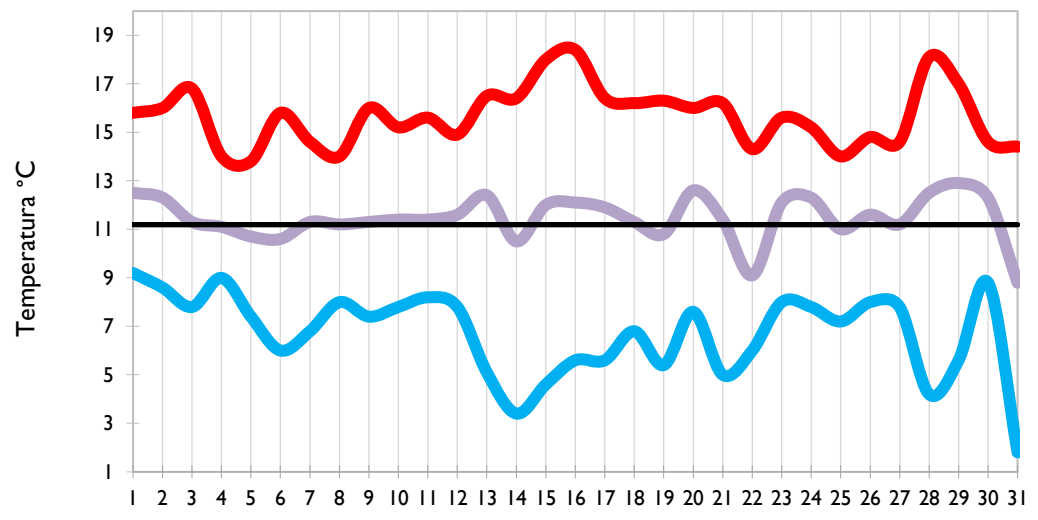

Temperatura Media

Temperatura Máxima

Ibagué - Tolima

Aeropuerto El Dorado - Bogotá D. C.

Palmira - Valle del Cauca

Popayán - Cauca

Temperatura Mínima

Temperatura Media

Temperatura Máxima

Neiva - Huila

Chachagüí - Nariño

Ipiales - Nariño

Quibdó - Chocó

Temperatura Mínima

Temperatura Media

Temperatura Máxima

**Arauca - Arauca**

**Puerto Carreño - Vichada**

**Villavicencio - Meta**

**Leticia - Amazonas**