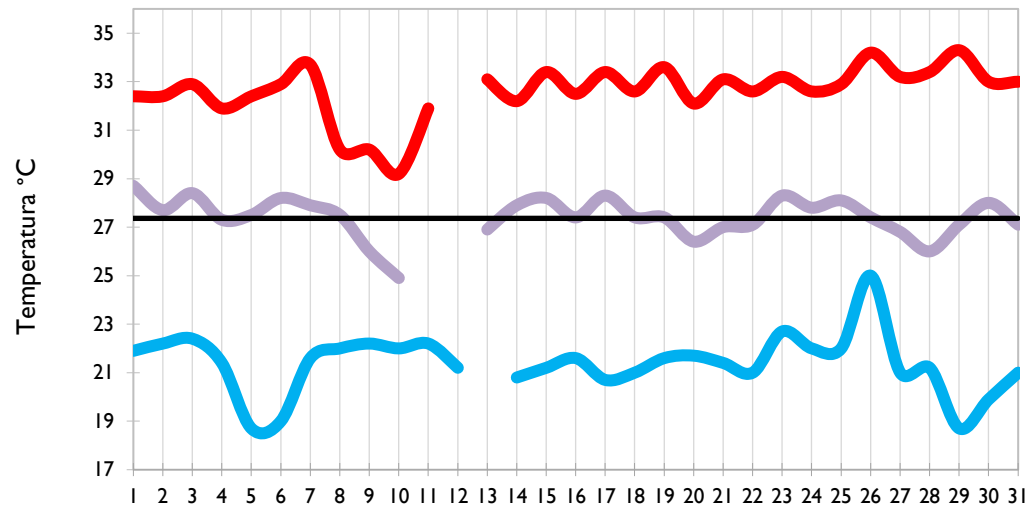

Temperatura Media

Temperatura Máxima

Ibagué - Tolima

Aeropuerto El Dorado - Bogotá D. C.

Palmira - Valle del Cauca

Popayán - Cauca

Temperatura Mínima

Temperatura Media

Temperatura Máxima

Neiva - Huila

Chachagüí - Nariño

Ipiales - Nariño

Quibdó - Chocó

Temperatura Mínima

Temperatura Media

Temperatura Máxima

**Arauca - Arauca**

**Puerto Carreño - Vichada**

**Villavicencio - Meta**

**Leticia - Amazonas**