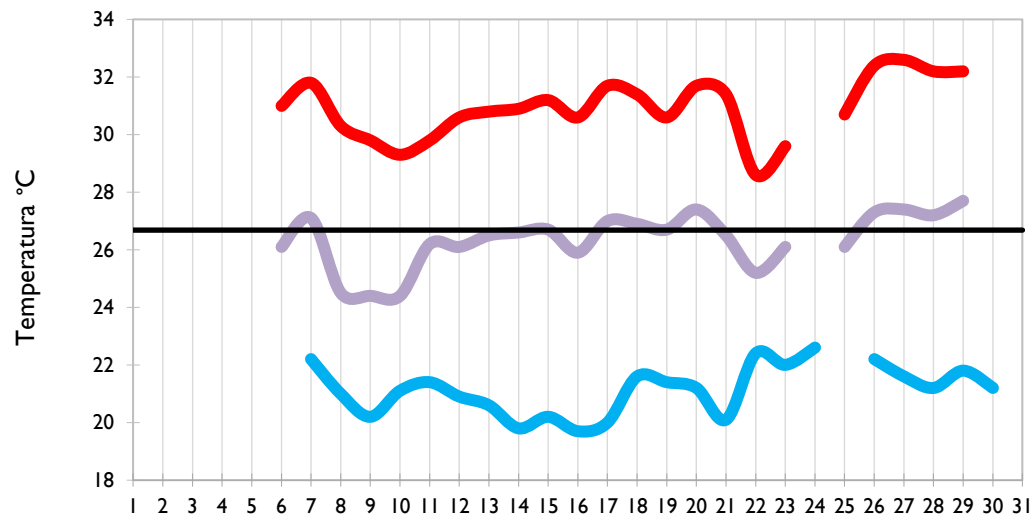

Villavicencio - Meta