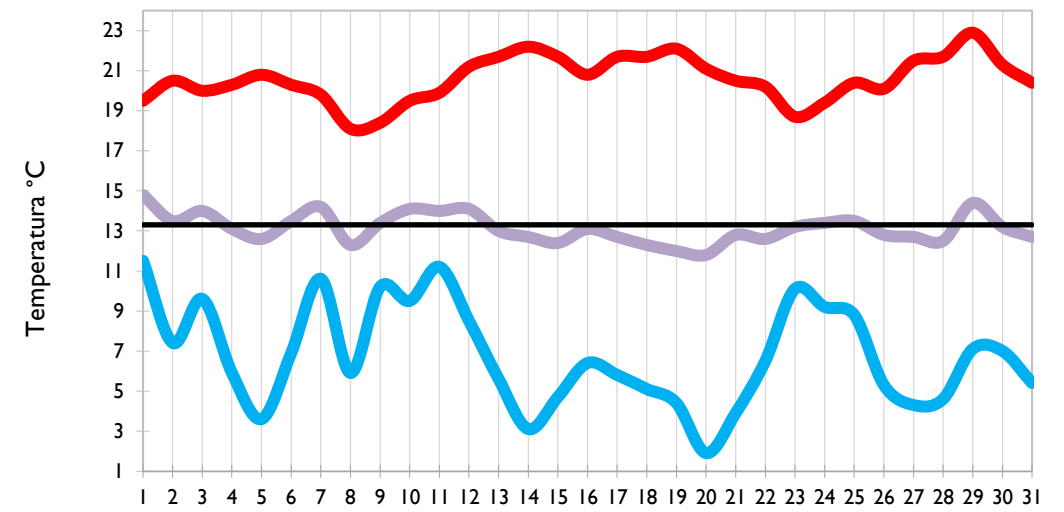

Montería - Córdoba

Temperatura Mínima

Temperatura Media

Temperatura Máxima

**Barrancabermeja - Santander**

**Lebrija - Santander**

**Cúcuta - Norte de Santander**

**Los Cedros - Antioquia**

Temperatura Mínima

Temperatura Media

Temperatura Máxima

Medellín - Antioquia

Manizales - Caldas

Pereira - Risaralda

Armenia - Quindío

Temperatura Mínima

Temperatura Media

Temperatura Máxima

Ibagué - Tolima

Aeropuerto El Dorado - Bogotá D. C.

Palmira - Valle del Cauca

Popayán - Cauca

Temperatura Mínima

Temperatura Media