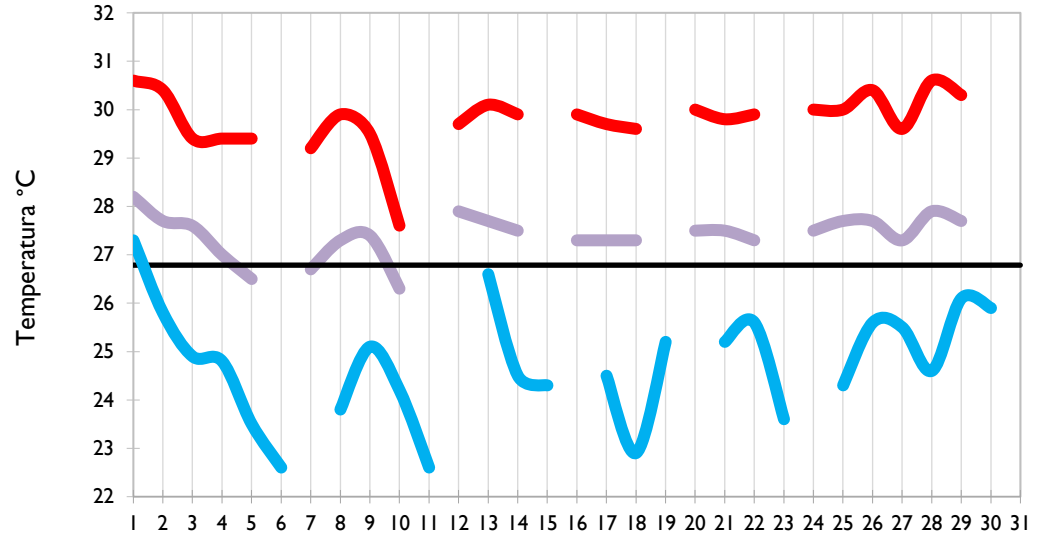

# Boletín Climatológico

Seguimiento Diario  
de las Temperaturas Mínima, Media  
y Máxima

 Estaciones de  
Seguimiento

Temperatura Mínima

Temperatura Media

Temperatura Máxima

San Andrés - Archipiélago

Providencia - Archipiélago

Santa Marta - Magdalena

Cartagena - Bolívar

Temperatura Mínima

Temperatura Media

Temperatura Máxima

Soledad - Atlántico

Riohacha - La Guajira

Valledupar - Cesar