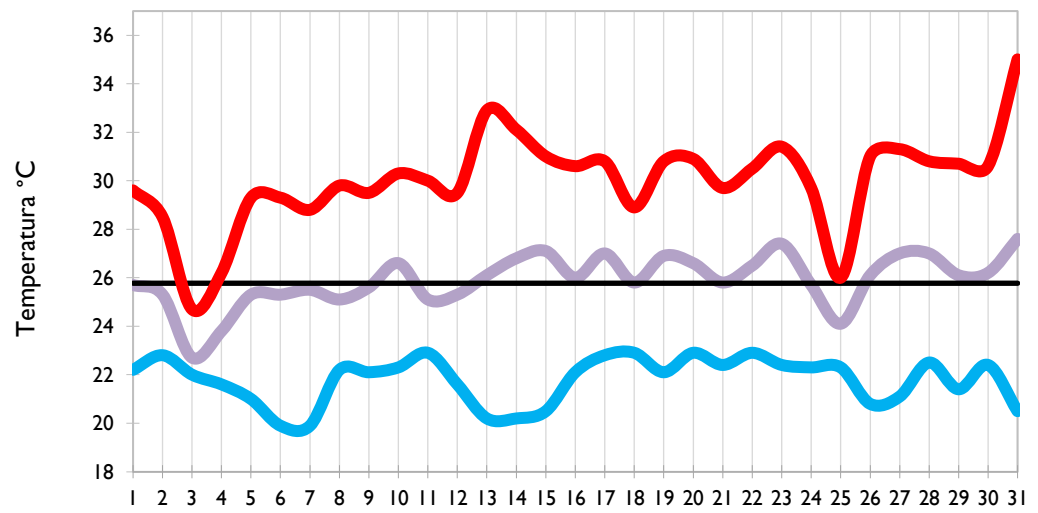

Santa Marta - Magdalena

Cartagena - Bolívar

Temperatura Mínima

Temperatura Media

Temperatura Máxima

Soledad - Atlántico

Riohacha - La Guajira

Valledupar - Cesar

Montería - Córdoba

Temperatura Mínima

Temperatura Media

Temperatura Máxima

**Barrancabermeja - Santander**

**Lebrija - Santander**

**Cúcuta - Norte de Santander**

**Los Cedros - Antioquia**

Temperatura Mínima

Temperatura Media

Temperatura Máxima

Medellín - Antioquia

Manizales - Caldas

Pereira - Risaralda

Armenia - Quindío

Temperatura Mínima