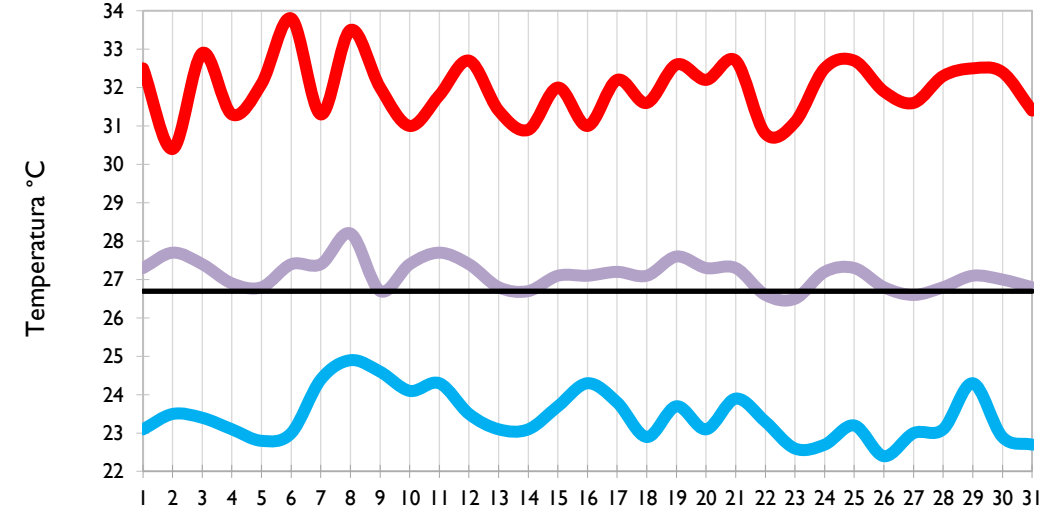

# Boletín Climatológico

Seguimiento Diario  
de las Temperaturas Mínima, Media  
y Máxima

 Estaciones de  
Seguimiento

Temperatura Mínima

Temperatura Media

Temperatura Máxima

San Andrés - Archipiélago

Providencia - Archipiélago

Santa Marta - Magdalena

Cartagena - Bolívar

Temperatura Mínima

Temperatura Media

Temperatura Máxima

Soledad - Atlántico

Riohacha - La Guajira

Valledupar - Cesar