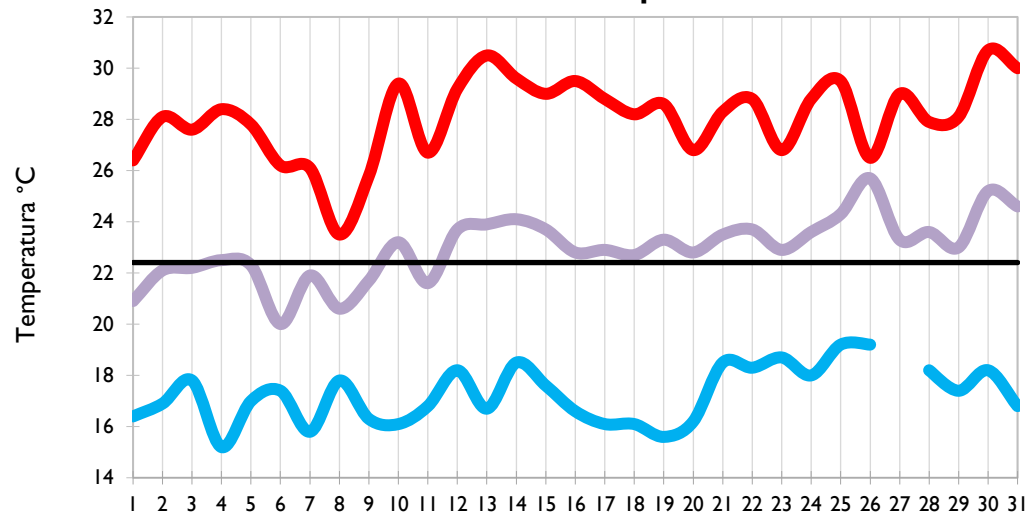

Santa Marta - Magdalena

Cartagena - Bolívar

Temperatura Mínima

Temperatura Media

Temperatura Máxima

Soledad - Atlántico

Riohacha - La Guajira

Valledupar - Cesar

Montería - Córdoba

Temperatura Mínima

Temperatura Media

Temperatura Máxima

**Barrancabermeja - Santander**

**Lebrija - Santander**

**Cúcuta - Norte de Santander**

**Los Cedros - Antioquia**

Temperatura Mínima

Temperatura Media

Temperatura Máxima

Medellín - Antioquia

Manizales - Caldas

Pereira - Risaralda

Armenia - Quindío

Temperatura Mínima