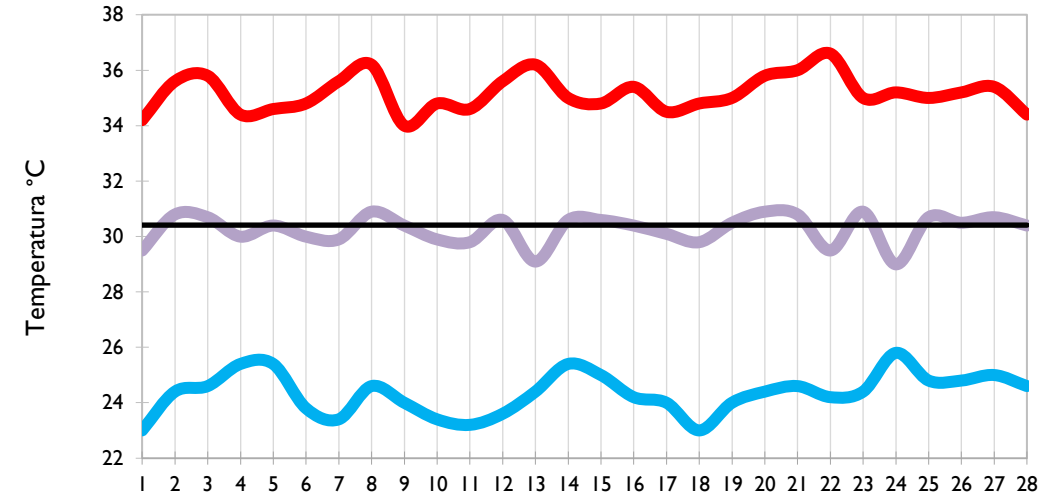

Temperatura Mínima

Temperatura Media

Temperatura Máxima

Ibagué - Tolima

Aeropuerto El Dorado - Bogotá D. C.

Palmira - Valle del Cauca

Popayán - Cauca

Temperatura Mínima

Temperatura Media

Temperatura Máxima

Neiva - Huila

Chachagüí - Nariño

Ipiales - Nariño

Quibdó - Chocó

Temperatura Mínima

Temperatura Media

Temperatura Máxima

Arauca - Arauca

Puerto Carreño - Vichada

Villavicencio - Meta

Leticia - Amazonas