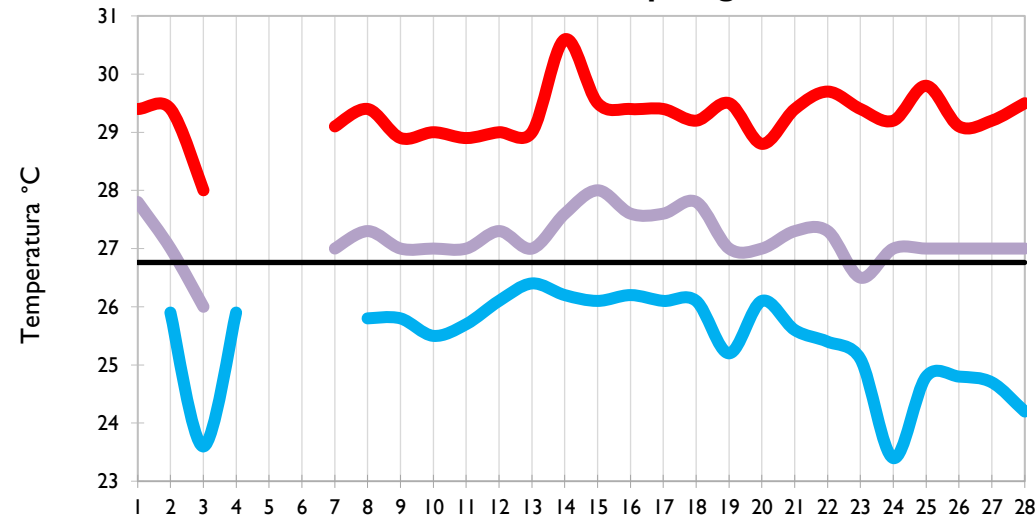

Febrero
2021

Boletín Climatológico

Seguimiento Diario
de las Temperaturas Mínima, Media
y Máxima

 Estaciones de
Seguimiento

Temperatura Mínima

Temperatura Media

Temperatura Máxima

San Andrés - Archipiélago

Providencia - Archipiélago

Santa Marta - Magdalena

Cartagena - Bolívar

Temperatura Mínima

Temperatura Media

Temperatura Máxima

Soledad - Atlántico

Riohacha - La Guajira

Valledupar - Cesar

Montería - Córdoba

Temperatura Mínima

Temperatura Media

Temperatura Máxima

Barrancabermeja - Santander

Lebrija - Santander

Cúcuta - Norte de Santander