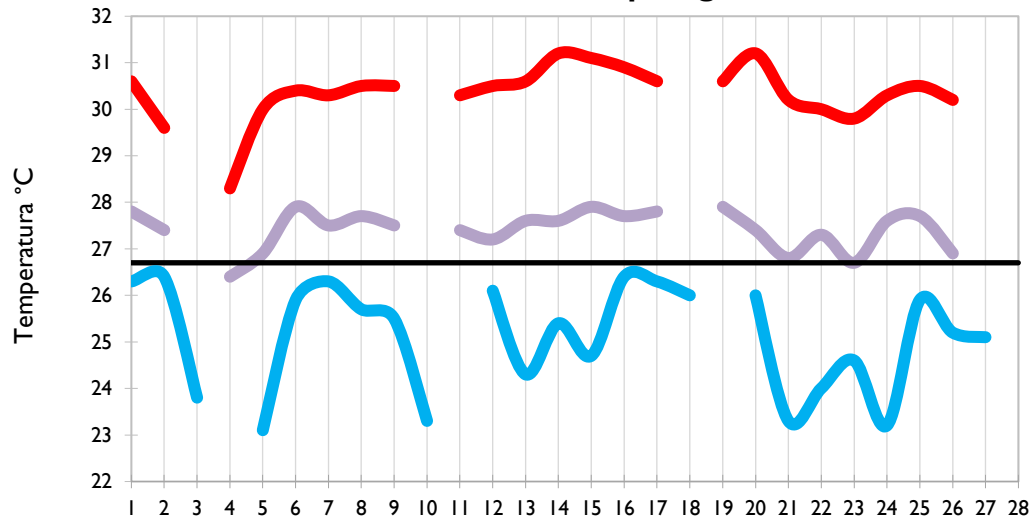

Febrero
2021

Boletín Climatológico

Seguimiento Diario
de las Temperaturas Mínima, Media
y Máxima

 Estaciones de
Seguimiento

Temperatura Mínima

Temperatura Media

Temperatura Máxima

San Andrés - Archipiélago

Providencia - Archipiélago

Santa Marta - Magdalena

Cartagena - Bolívar

Temperatura Mínima

Temperatura Media

Temperatura Máxima

Soledad - Atlántico

Riohacha - La Guajira