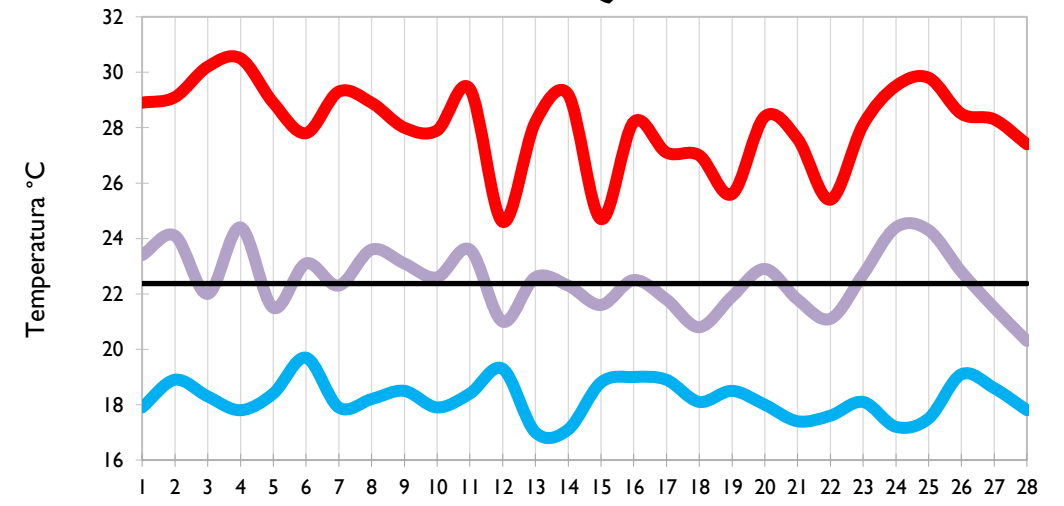

Valledupar - Cesar

Montería - Córdoba

Temperatura Mínima

Temperatura Media

Temperatura Máxima

Barrancabermeja - Santander

Lebrija - Santander

Cúcuta - Norte de Santander

Los Cedros - Antioquia

Temperatura Mínima

Temperatura Media

Temperatura Máxima

Medellín - Antioquia

Manizales - Caldas

Pereira - Risaralda

Armenia - Quindío

Temperatura Mínima

Temperatura Media

Temperatura Máxima

Ibagué - Tolima

Aeropuerto El Dorado - Bogotá D. C.

Palmira - Valle del Cauca

Popayán - Cauca

Temperatura Mínima