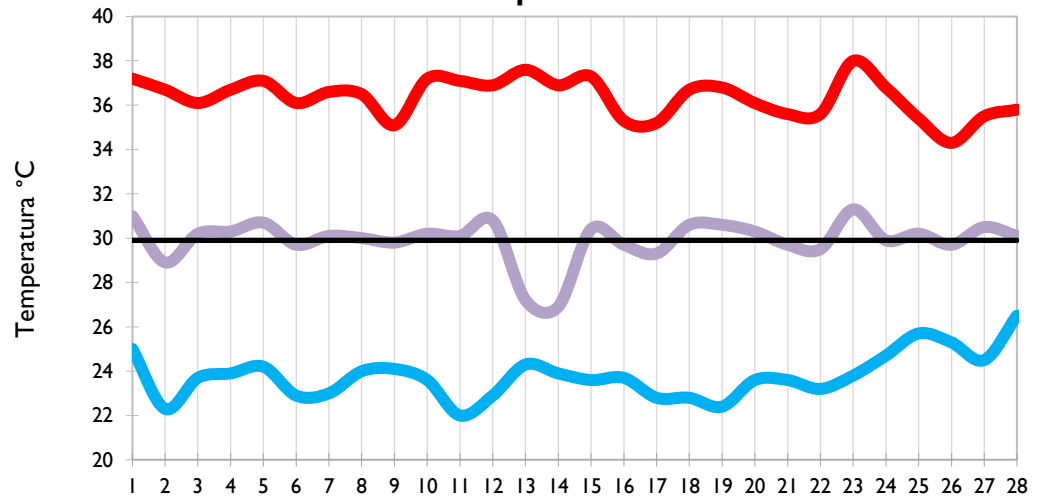

Febrero
2021

Boletín Climatológico

Seguimiento Diario
de las Temperaturas Mínima, Media
y Máxima

 Estaciones de
Seguimiento

Temperatura Mínima

Temperatura Media

Temperatura Máxima

San Andrés - Archipiélago

Providencia - Archipiélago

Santa Marta - Magdalena

Cartagena - Bolívar

Temperatura Mínima

Temperatura Media

Temperatura Máxima

Soledad - Atlántico

Riohacha - La Guajira

Valledupar - Cesar

Montería - Córdoba

Temperatura Mínima

Temperatura Media

Temperatura Máxima

Barrancabermeja - Santander

Lebrija - Santander

Cúcuta - Norte de Santander