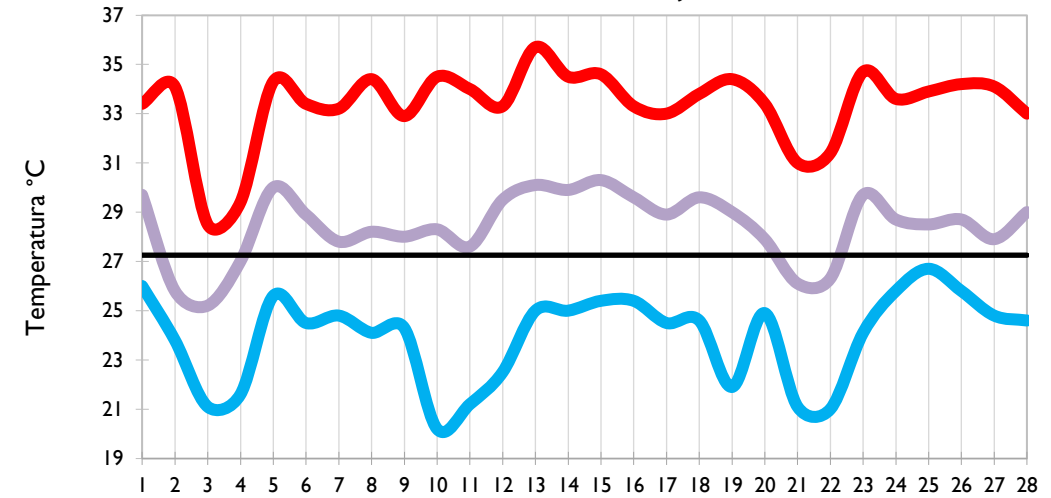

Febrero
2021

Boletín Climatológico

Seguimiento Diario
de las Temperaturas Mínima, Media
y Máxima

 Estaciones de
Seguimiento

Temperatura Mínima

Temperatura Media

Temperatura Máxima

San Andrés - Archipiélago

Providencia - Archipiélago

Santa Marta - Magdalena

Cartagena - Bolívar

Temperatura Mínima

Temperatura Media

Temperatura Máxima

Soledad - Atlántico

Riohacha - La Guajira

Valledupar - Cesar

Montería - Córdoba

Temperatura Mínima

Temperatura Media

Temperatura Máxima

Barrancabermeja - Santander

Lebrija - Santander

Cúcuta - Norte de Santander