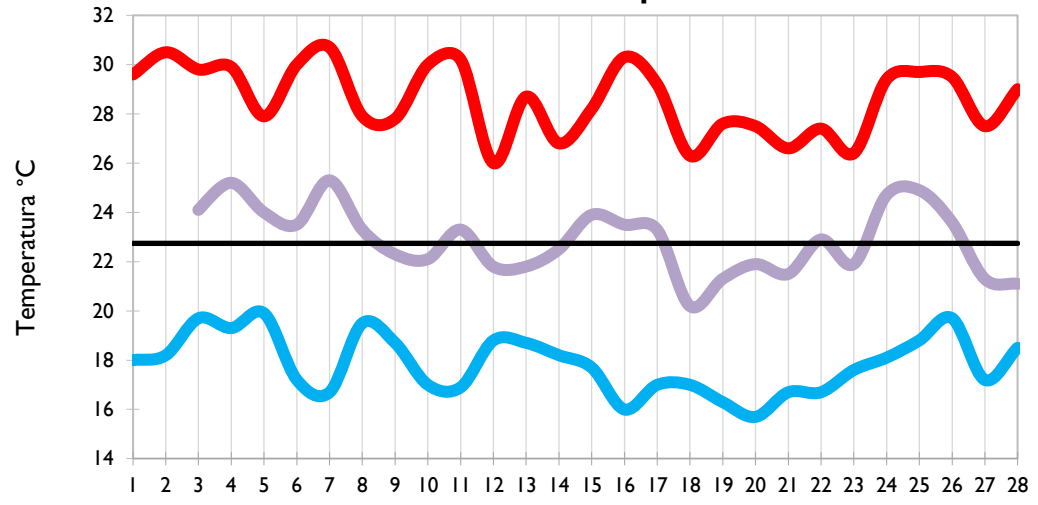

Valledupar - Cesar

Montería - Córdoba

Temperatura Mínima

Temperatura Media

Temperatura Máxima

Barrancabermeja - Santander

Lebrija - Santander

Cúcuta - Norte de Santander

Los Cedros - Antioquia

Temperatura Mínima

Temperatura Media

Temperatura Máxima

Medellín - Antioquia

Manizales - Caldas

Pereira - Risaralda

Armenia - Quindío

Temperatura Mínima

Temperatura Media

Temperatura Máxima

Ibagué - Tolima

Aeropuerto El Dorado - Bogotá D. C.

Palmira - Valle del Cauca

Popayán - Cauca

Temperatura Mínima