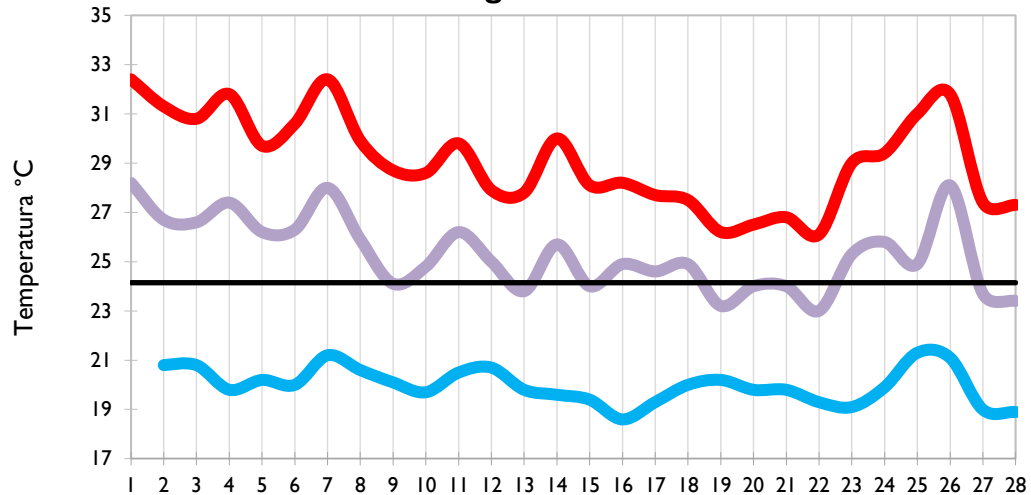

Valledupar - Cesar

Montería - Córdoba

Temperatura Mínima

Temperatura Media

Temperatura Máxima

Barrancabermeja - Santander

Lebrija - Santander

Cúcuta - Norte de Santander

Los Cedros - Antioquia

Temperatura Mínima

Temperatura Media

Temperatura Máxima

Medellín - Antioquia

Manizales - Caldas

Pereira - Risaralda

Armenia - Quindío

Temperatura Mínima

Temperatura Media

Temperatura Máxima

Ibagué - Tolima

Aeropuerto El Dorado - Bogotá D. C.

Palmira - Valle del Cauca

Popayán - Cauca

Temperatura Mínima