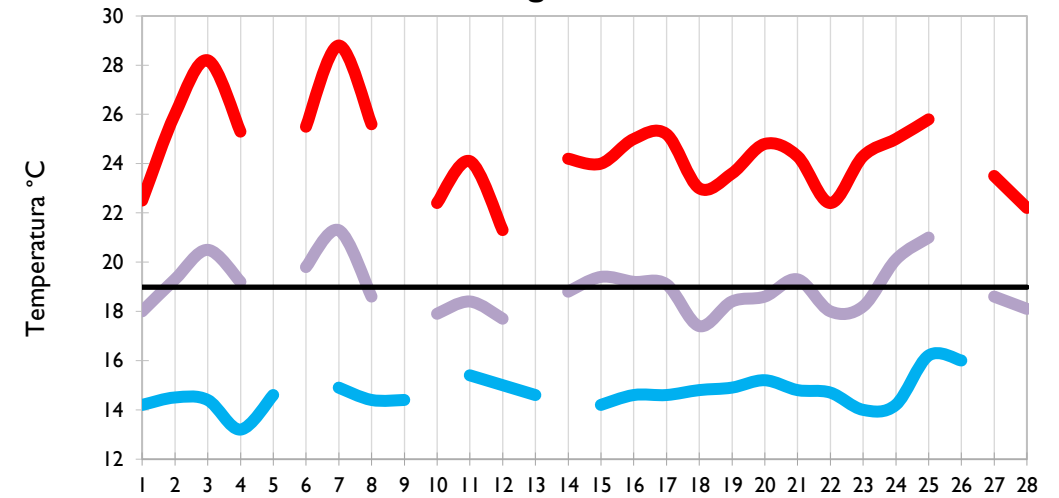

Chachagüí - Nariño