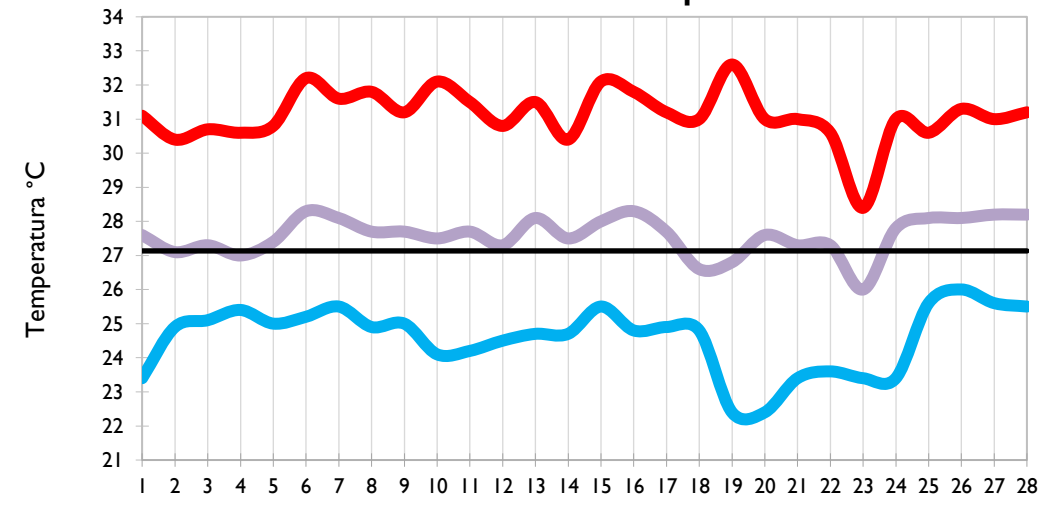

Providencia - Archipiélago

Santa Marta - Magdalena

Cartagena - Bolívar

Temperatura Mínima

Temperatura Media

Temperatura Máxima

Soledad - Atlántico

Riohacha - La Guajira

Valledupar - Cesar

Montería - Córdoba

Temperatura Mínima

Temperatura Media

Temperatura Máxima

Barrancabermeja - Santander

Lebrija - Santander

Cúcuta - Norte de Santander

Los Cedros - Antioquia

Temperatura Mínima

Temperatura Media

Temperatura Máxima

Medellín - Antioquia

Manizales - Caldas

Pereira - Risaralda

Armenia - Quindío