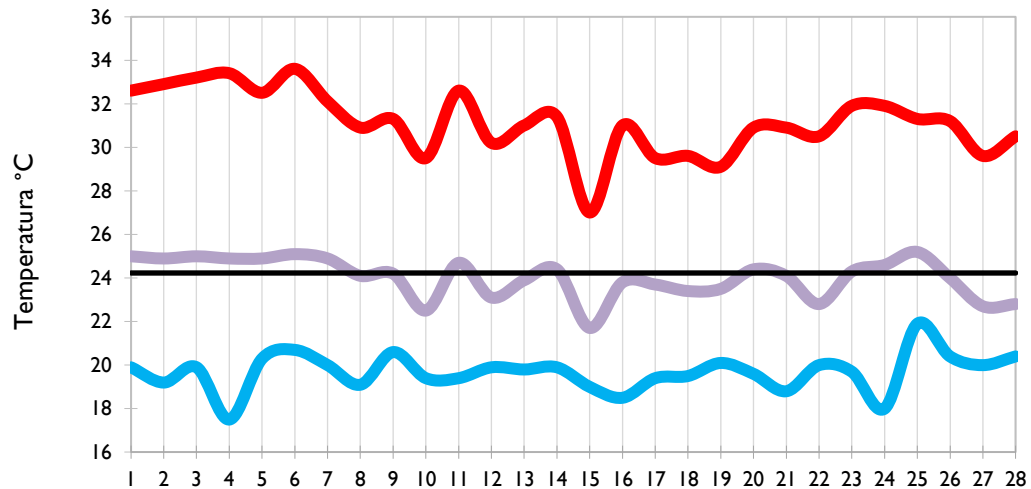

Los Cedros - Antioquia

Temperatura Mínima

Temperatura Media

Temperatura Máxima

Medellín - Antioquia

Manizales - Caldas

Pereira - Risaralda

Armenia - Quindío

Temperatura Mínima

Temperatura Media

Temperatura Máxima

Ibagué - Tolima

Aeropuerto El Dorado - Bogotá D. C.

Palmira - Valle del Cauca

Popayán - Cauca

Temperatura Mínima

Temperatura Media

Temperatura Máxima

Neiva - Huila

Chachagüí - Nariño

Ipiales - Nariño

Quibdó - Chocó

Temperatura Mínima

Temperatura Media