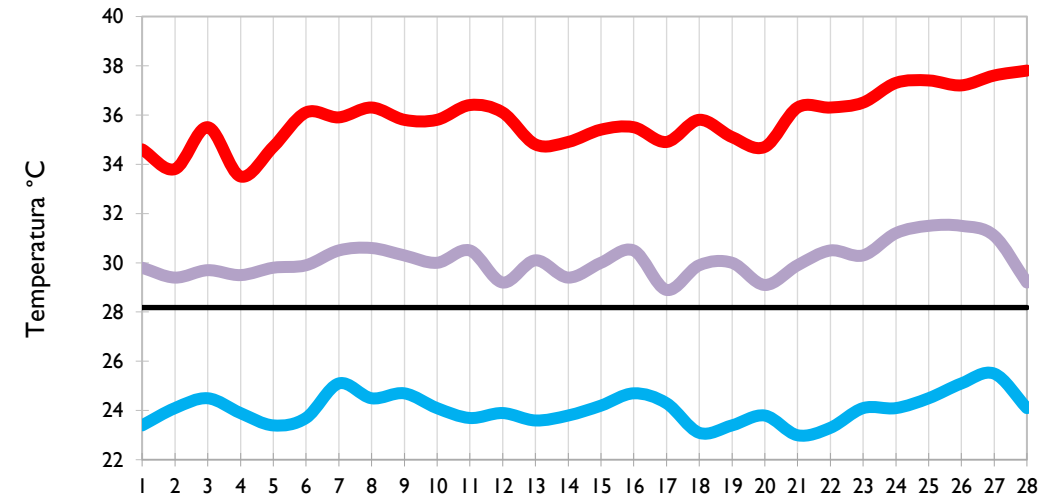

Febrero
2021

Boletín Climatológico

Seguimiento Diario
de las Temperaturas Mínima, Media
y Máxima

 Estaciones de
Seguimiento

Temperatura Mínima

Temperatura Media

Temperatura Máxima

San Andrés - Archipiélago

Providencia - Archipiélago

Santa Marta - Magdalena

Cartagena - Bolívar

Temperatura Mínima

Temperatura Media

Temperatura Máxima

Soledad - Atlántico

Riohacha - La Guajira

Valledupar - Cesar

Montería - Córdoba

Temperatura Mínima

Temperatura Media

Temperatura Máxima

Barrancabermeja - Santander

Lebrija - Santander

Cúcuta - Norte de Santander