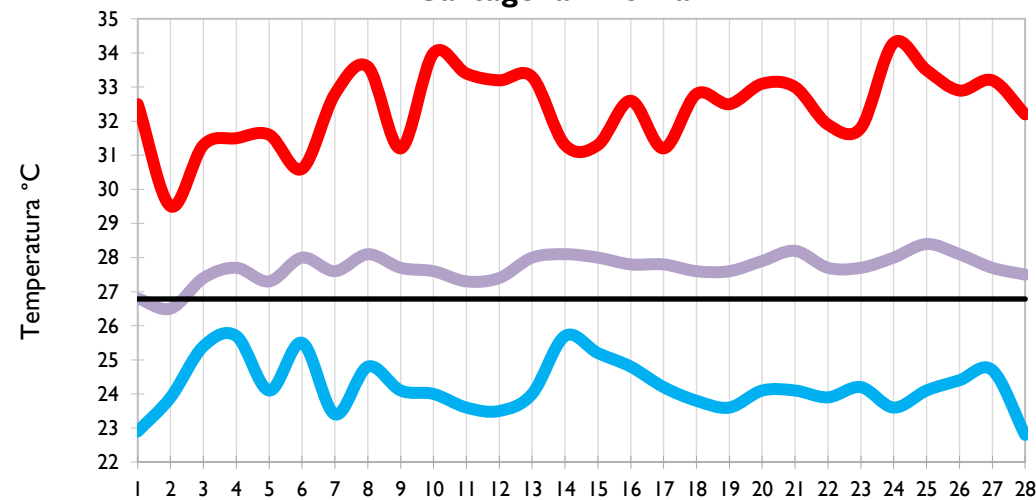

Febrero
2021

Boletín Climatológico

Seguimiento Diario
de las Temperaturas Mínima, Media
y Máxima

 Estaciones de
Seguimiento

Temperatura Mínima

Temperatura Media

Temperatura Máxima

San Andrés - Archipiélago

Providencia - Archipiélago

Santa Marta - Magdalena

Cartagena - Bolívar

Temperatura Mínima

Temperatura Media

Temperatura Máxima

Soledad - Atlántico

Riohacha - La Guajira