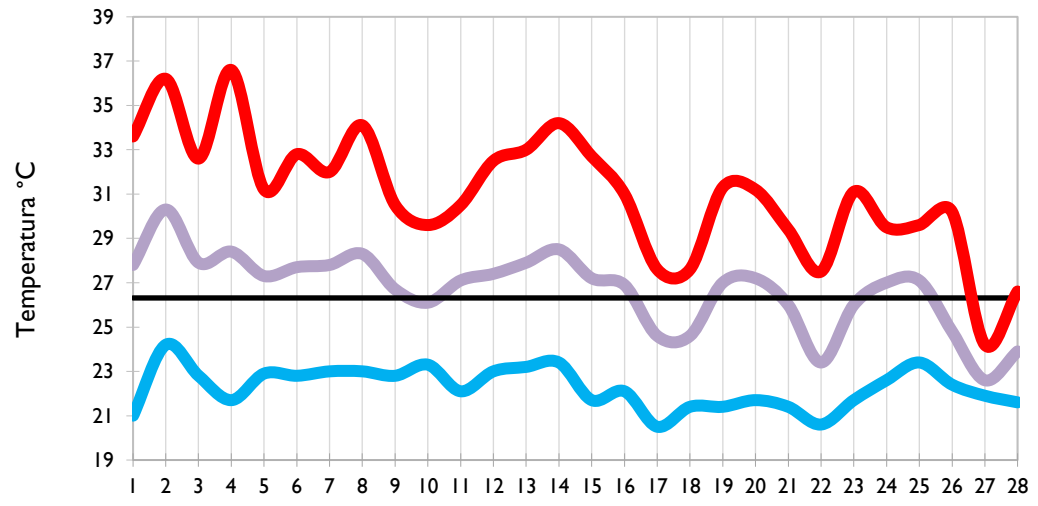

Providencia - Archipiélago

Santa Marta - Magdalena

Cartagena - Bolívar

Temperatura Mínima

Temperatura Media

Temperatura Máxima

Soledad - Atlántico

Riohacha - La Guajira

Valledupar - Cesar

Montería - Córdoba

Temperatura Mínima

Temperatura Media

Temperatura Máxima

Barrancabermeja - Santander

Lebrija - Santander

Cúcuta - Norte de Santander

Los Cedros - Antioquia

Temperatura Mínima

Temperatura Media

Temperatura Máxima

Medellín - Antioquia

Manizales - Caldas

Pereira - Risaralda

Armenia - Quindío