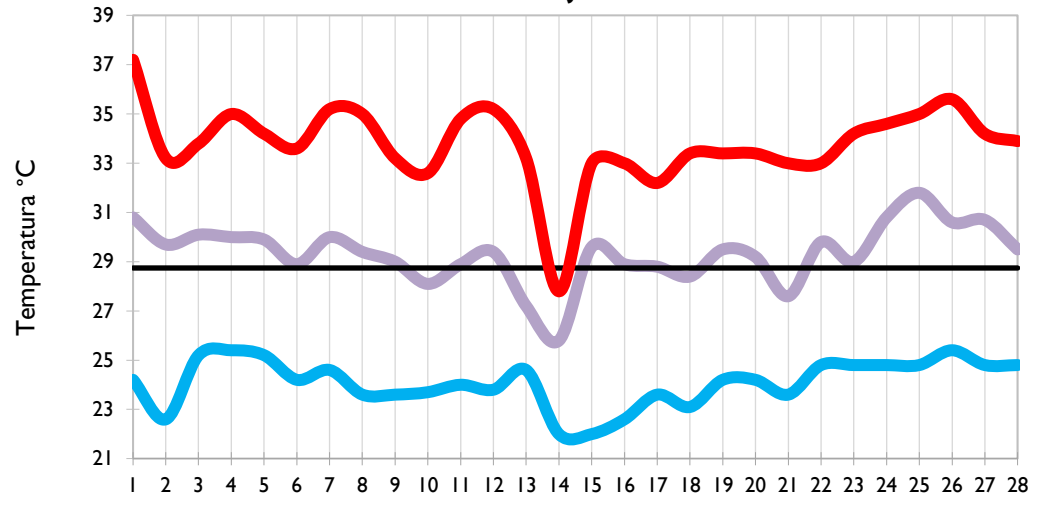

Providencia - Archipiélago

Santa Marta - Magdalena

Cartagena - Bolívar

Temperatura Mínima

Temperatura Media

Temperatura Máxima

Soledad - Atlántico

Riohacha - La Guajira

Valledupar - Cesar

Montería - Córdoba

Temperatura Mínima

Temperatura Media

Temperatura Máxima

Barrancabermeja - Santander

Lebrija - Santander

Cúcuta - Norte de Santander

Los Cedros - Antioquia

Temperatura Mínima

Temperatura Media

Temperatura Máxima

Medellín - Antioquia

Manizales - Caldas

Pereira - Risaralda

Armenia - Quindío