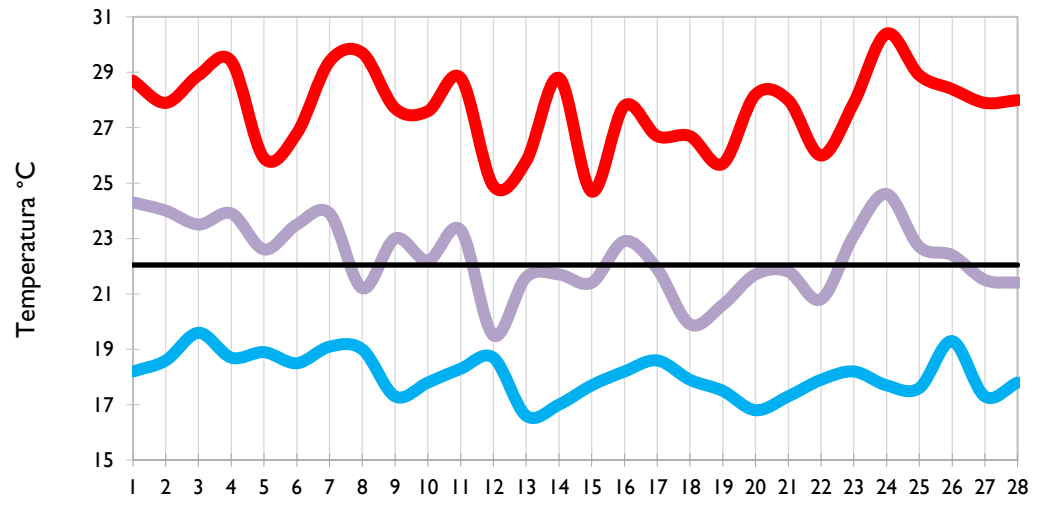

Valledupar - Cesar

Montería - Córdoba

Temperatura Mínima

Temperatura Media

Temperatura Máxima

Barrancabermeja - Santander

Lebrija - Santander

Cúcuta - Norte de Santander

Los Cedros - Antioquia

Temperatura Mínima

Temperatura Media

Temperatura Máxima

Medellín - Antioquia

Manizales - Caldas

Pereira - Risaralda

Armenia - Quindío

Temperatura Mínima

Temperatura Media

Temperatura Máxima

Ibagué - Tolima

Aeropuerto El Dorado - Bogotá D. C.

Palmira - Valle del Cauca

Popayán - Cauca

Temperatura Mínima