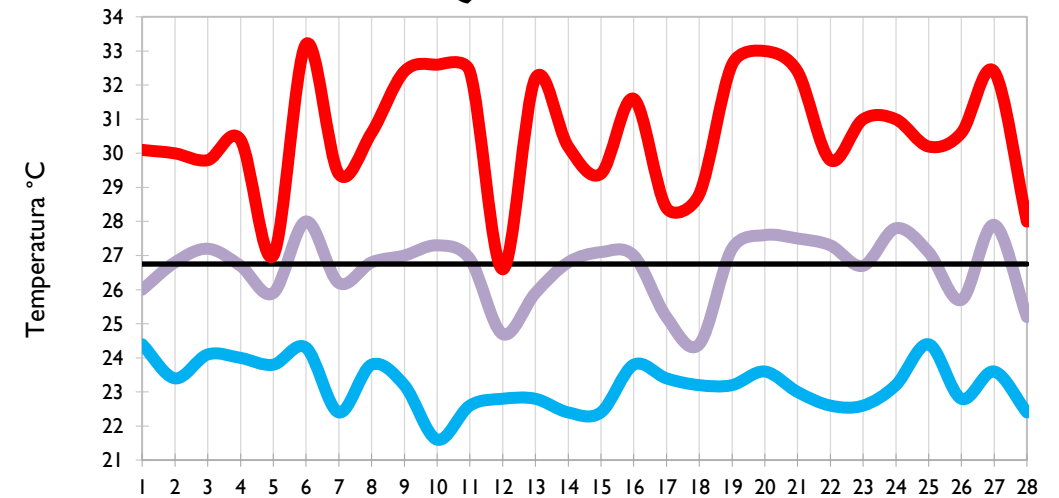

Temperatura Mínima

Temperatura Media

Temperatura Máxima

Ibagué - Tolima

Aeropuerto El Dorado - Bogotá D. C.

Palmira - Valle del Cauca

Popayán - Cauca

Temperatura Mínima

Temperatura Media

Temperatura Máxima

Neiva - Huila

Chachagüí - Nariño

Ipiales - Nariño

Quibdó - Chocó

Temperatura Mínima

Temperatura Media

Temperatura Máxima

Arauca - Arauca

Puerto Carreño - Vichada

Villavicencio - Meta

Leticia - Amazonas