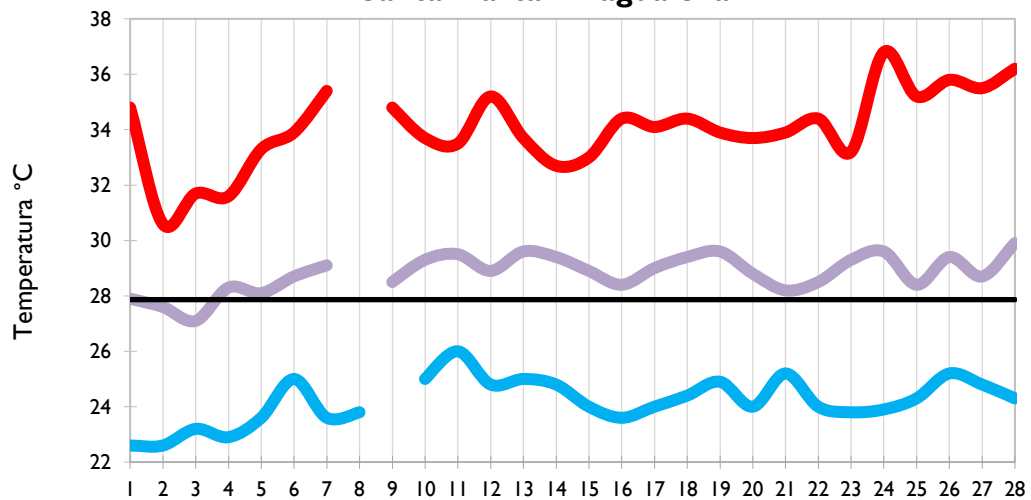

Febrero
2021

Boletín Climatológico

Seguimiento Diario
de las Temperaturas Mínima, Media
y Máxima

 Estaciones de
Seguimiento

Temperatura Mínima

Temperatura Media

Temperatura Máxima

San Andrés - Archipiélago

Providencia - Archipiélago

Santa Marta - Magdalena

Cartagena - Bolívar

Temperatura Mínima

Temperatura Media

Temperatura Máxima

Soledad - Atlántico

Riohacha - La Guajira