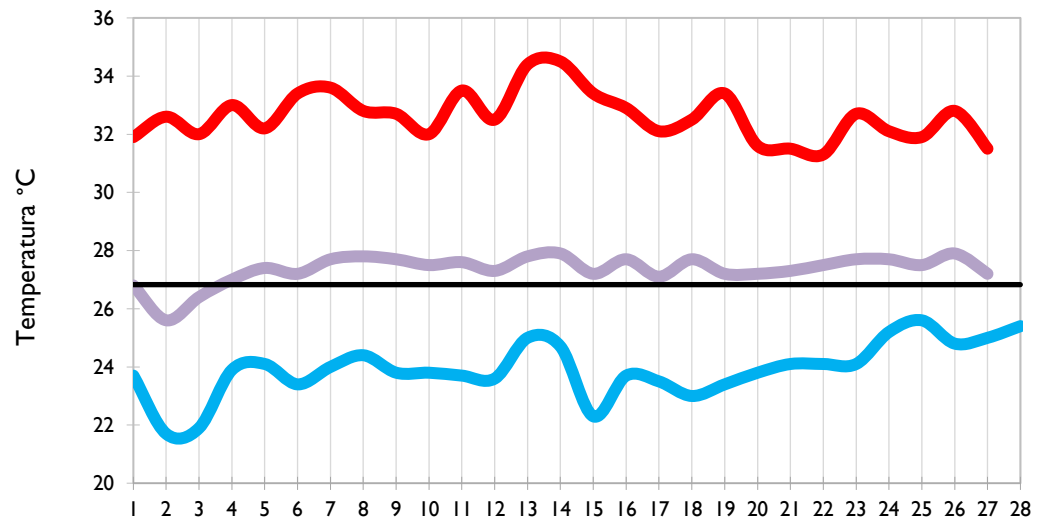

Febrero
2021

Boletín Climatológico

Seguimiento Diario
de las Temperaturas Mínima, Media
y Máxima

 Estaciones de
Seguimiento

Temperatura Mínima

Temperatura Media

Temperatura Máxima

San Andrés - Archipiélago

Providencia - Archipiélago

Santa Marta - Magdalena

Cartagena - Bolívar

Temperatura Mínima

Temperatura Media

Temperatura Máxima

Soledad - Atlántico

Riohacha - La Guajira

Valledupar - Cesar

Montería - Córdoba

Temperatura Mínima

Temperatura Media

Temperatura Máxima

Barrancabermeja - Santander

Lebrija - Santander

Cúcuta - Norte de Santander