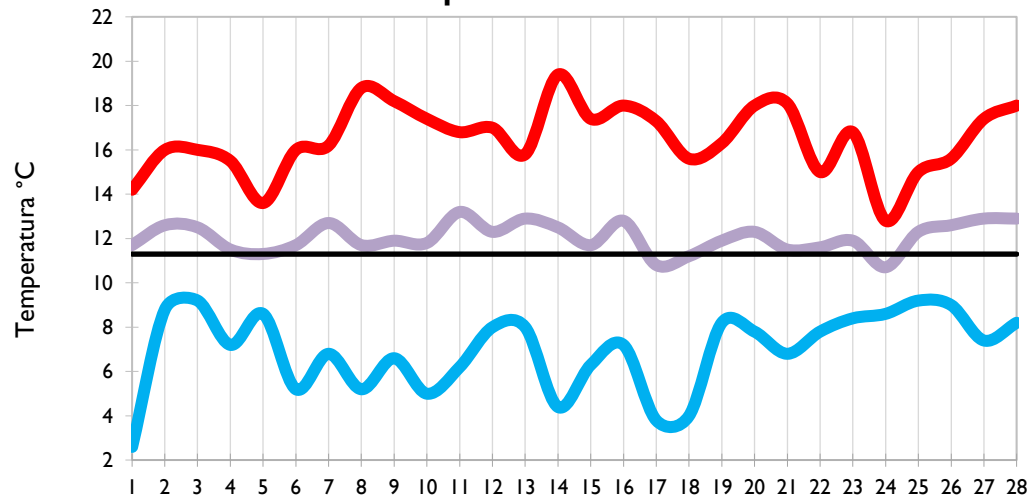

Temperatura Mínima

Temperatura Media

Temperatura Máxima

Ibagué - Tolima

Aeropuerto El Dorado - Bogotá D. C.

Palmira - Valle del Cauca

Popayán - Cauca

Temperatura Mínima

Temperatura Media

Temperatura Máxima

Neiva - Huila

Chachagüí - Nariño

Ipiales - Nariño

Quibdó - Chocó

Temperatura Mínima

Temperatura Media

Temperatura Máxima

Arauca - Arauca

Puerto Carreño - Vichada

Villavicencio - Meta

Leticia - Amazonas