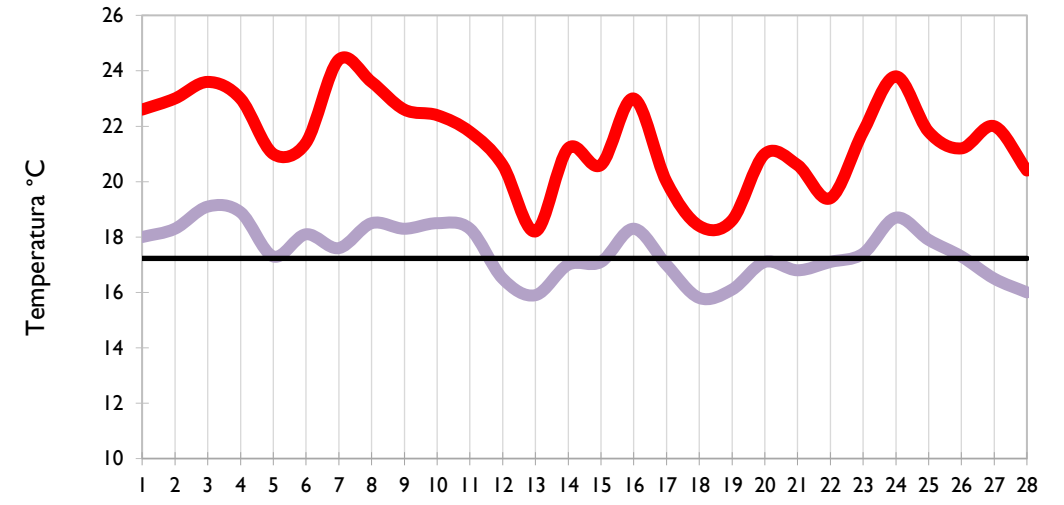

Valledupar - Cesar

Montería - Córdoba

Temperatura Mínima

Temperatura Media

Temperatura Máxima

Barrancabermeja - Santander

Lebrija - Santander

Cúcuta - Norte de Santander

Los Cedros - Antioquia

Temperatura Mínima

Temperatura Media

Temperatura Máxima

Medellín - Antioquia

Manizales - Caldas

Pereira - Risaralda

Armenia - Quindío

Temperatura Mínima

Temperatura Media

Temperatura Máxima

Ibagué - Tolima

Aeropuerto El Dorado - Bogotá D. C.

Palmira - Valle del Cauca

Popayán - Cauca

Temperatura Mínima