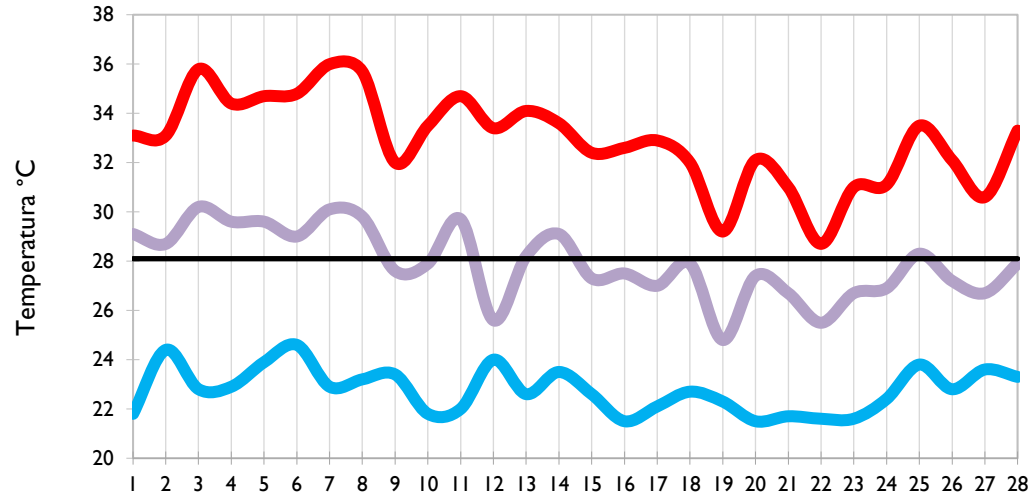

Temperatura Mínima

Temperatura Media

Temperatura Máxima

Neiva - Huila