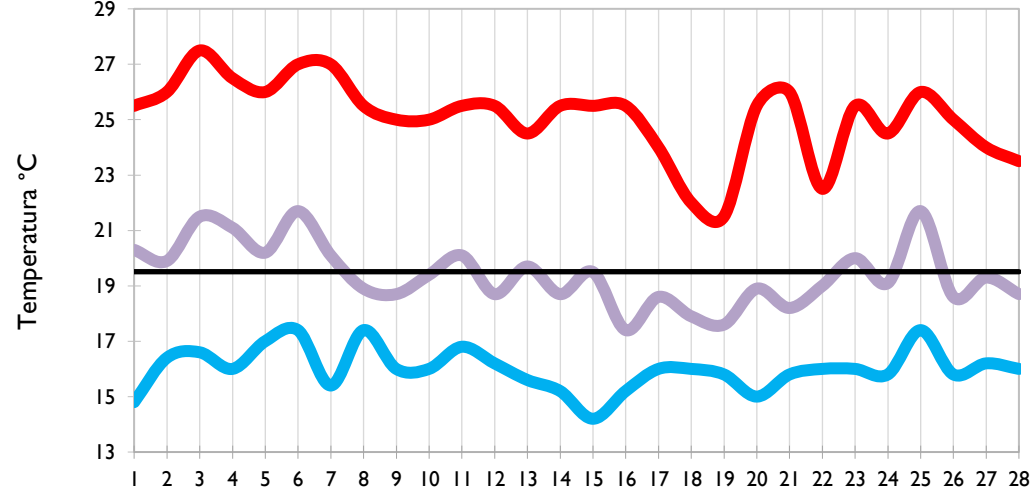

Los Cedros - Antioquia

Temperatura Mínima

Temperatura Media

Temperatura Máxima

Medellín - Antioquia

Manizales - Caldas

Pereira - Risaralda

Armenia - Quindío

Temperatura Mínima

Temperatura Media

Temperatura Máxima

Ibagué - Tolima

Aeropuerto El Dorado - Bogotá D. C.

Palmira - Valle del Cauca

Popayán - Cauca

Temperatura Mínima