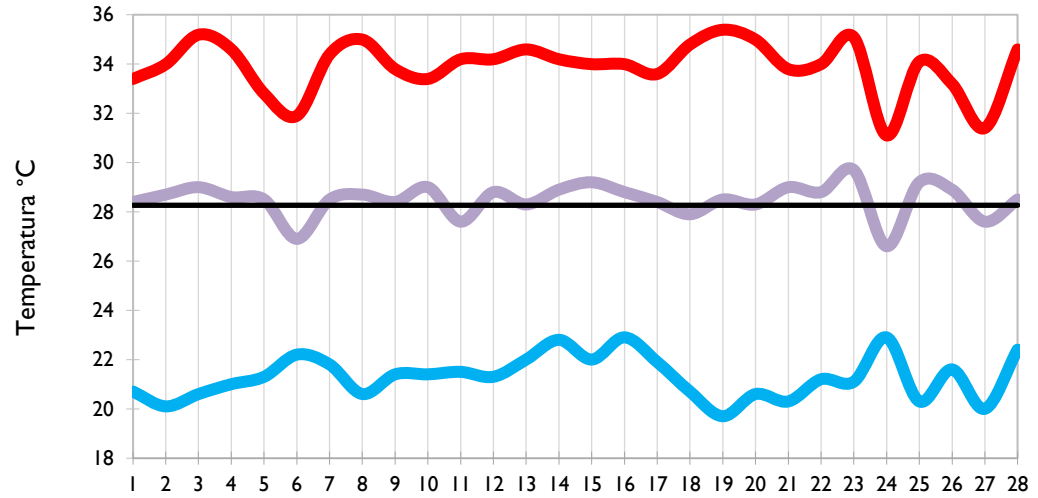

Temperatura Mínima

Temperatura Media

Temperatura Máxima

Ibagué - Tolima

Aeropuerto El Dorado - Bogotá D. C.

Palmira - Valle del Cauca

Popayán - Cauca

Temperatura Mínima

Temperatura Media

Temperatura Máxima

Neiva - Huila

Chachagüí - Nariño

Ipiales - Nariño

Quibdó - Chocó

Temperatura Mínima

Temperatura Media

Temperatura Máxima

Arauca - Arauca

Puerto Carreño - Vichada

Villavicencio - Meta

Leticia - Amazonas