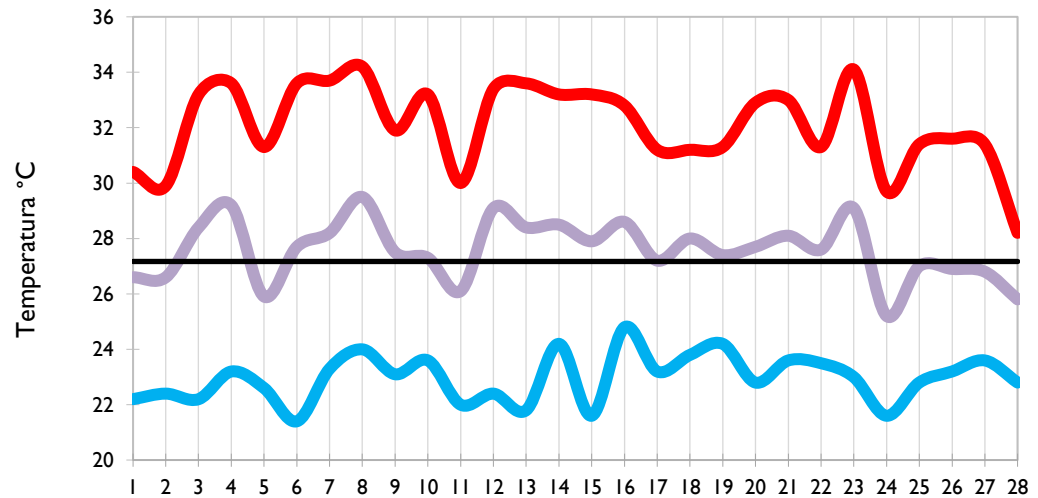

Temperatura Media

Temperatura Máxima

Neiva - Huila

Chachagüí - Nariño

Ipiales - Nariño

Quibdó - Chocó

Temperatura Mínima

Temperatura Media

Temperatura Máxima

Arauca - Arauca

Puerto Carreño - Vichada

Villavicencio - Meta

Leticia - Amazonas