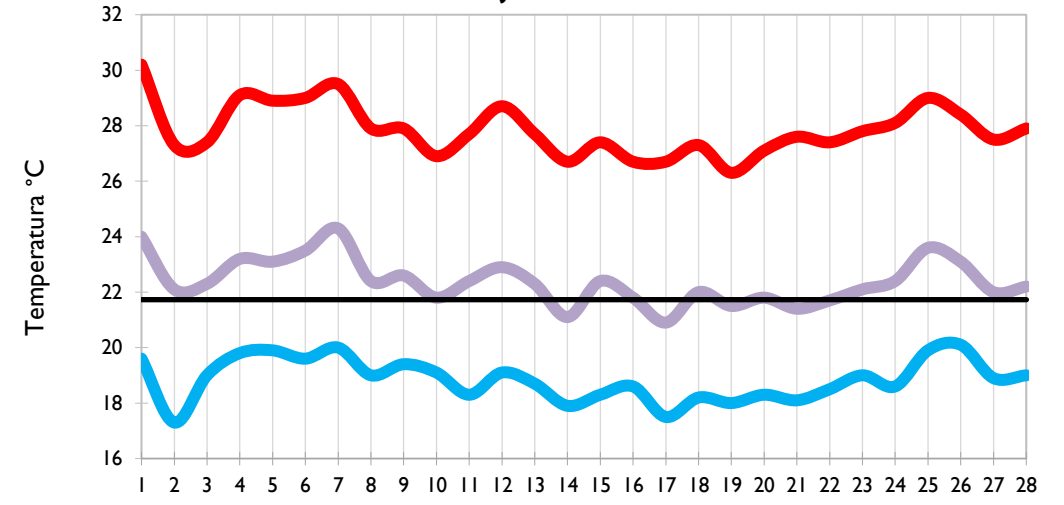

Providencia - Archipiélago

Santa Marta - Magdalena

Cartagena - Bolívar

Temperatura Mínima

Temperatura Media

Temperatura Máxima

Soledad - Atlántico

Riohacha - La Guajira

Valledupar - Cesar

Montería - Córdoba

Temperatura Mínima

Temperatura Media

Temperatura Máxima

Barrancabermeja - Santander

Lebrija - Santander

Cúcuta - Norte de Santander

Los Cedros - Antioquia

Temperatura Mínima

Temperatura Media

Temperatura Máxima

Medellín - Antioquia

Manizales - Caldas

Pereira - Risaralda

Armenia - Quindío