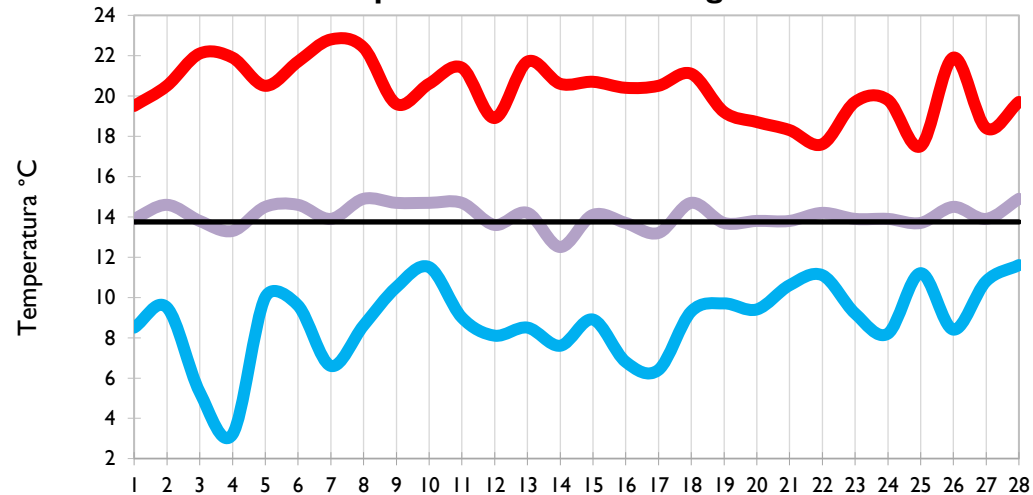

Los Cedros - Antioquia

Temperatura Mínima

Temperatura Media

Temperatura Máxima

Medellín - Antioquia

Manizales - Caldas

Pereira - Risaralda

Armenia - Quindío

Temperatura Mínima

Temperatura Media

Temperatura Máxima

Ibagué - Tolima

Aeropuerto El Dorado - Bogotá D. C.

Palmira - Valle del Cauca

Popayán - Cauca

Temperatura Mínima