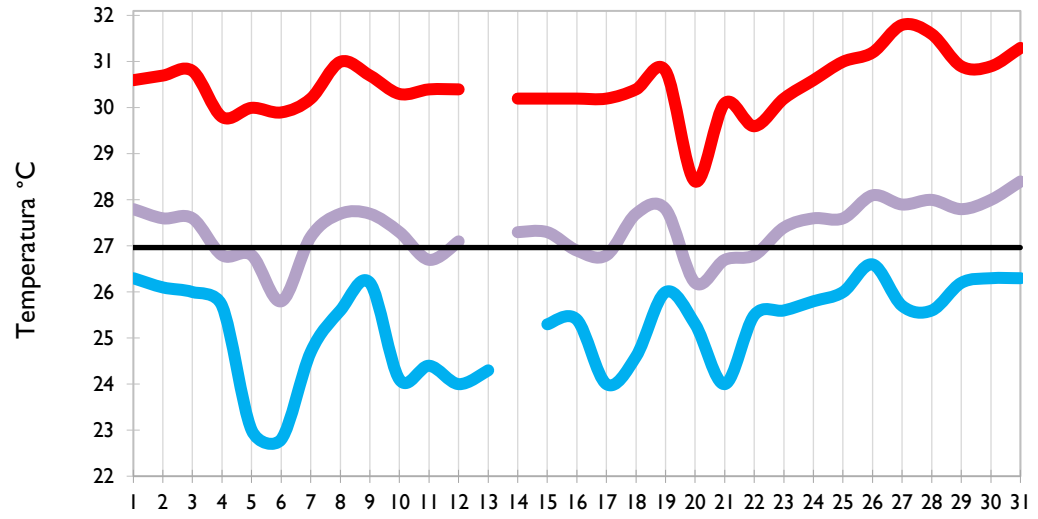

Marzo
2021

Boletín Climatológico

Seguimiento Diario
de las Temperaturas Mínima, Media
y Máxima

 Estaciones de
Seguimiento

Temperatura Mínima

Temperatura Media

Temperatura Máxima

San Andrés - Archipiélago

Providencia - Archipiélago

Santa Marta - Magdalena

Cartagena - Bolívar

Temperatura Mínima

Temperatura Media

Temperatura Máxima

Soledad - Atlántico

Riohacha - La Guajira

Valledupar - Cesar

Montería - Córdoba

Temperatura Mínima

Temperatura Media

Temperatura Máxima

Barrancabermeja - Santander

Lebrija - Santander

Cúcuta - Norte de Santander