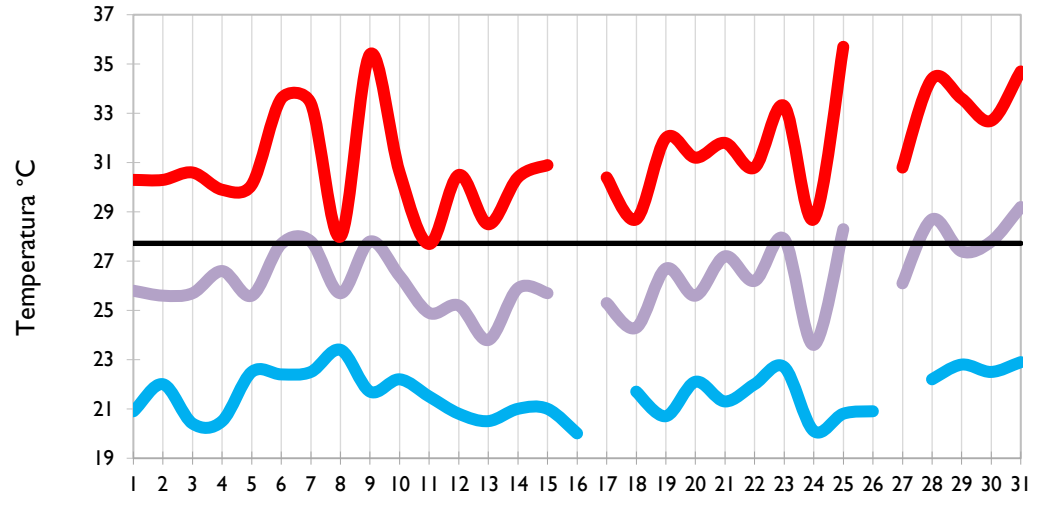

Valledupar - Cesar

Montería - Córdoba

Temperatura Mínima

Temperatura Media

Temperatura Máxima

Barrancabermeja - Santander

Lebrija - Santander

Cúcuta - Norte de Santander

Los Cedros - Antioquia

Temperatura Mínima

Temperatura Media

Temperatura Máxima

Medellín - Antioquia

Manizales - Caldas

Pereira - Risaralda

Armenia - Quindío

Temperatura Mínima

Temperatura Media

Temperatura Máxima

Neiva - Huila

Ibagué - Tolima

Aeropuerto El Dorado - Bogotá D. C.

Palmira - Valle del Cauca

Temperatura Mínima