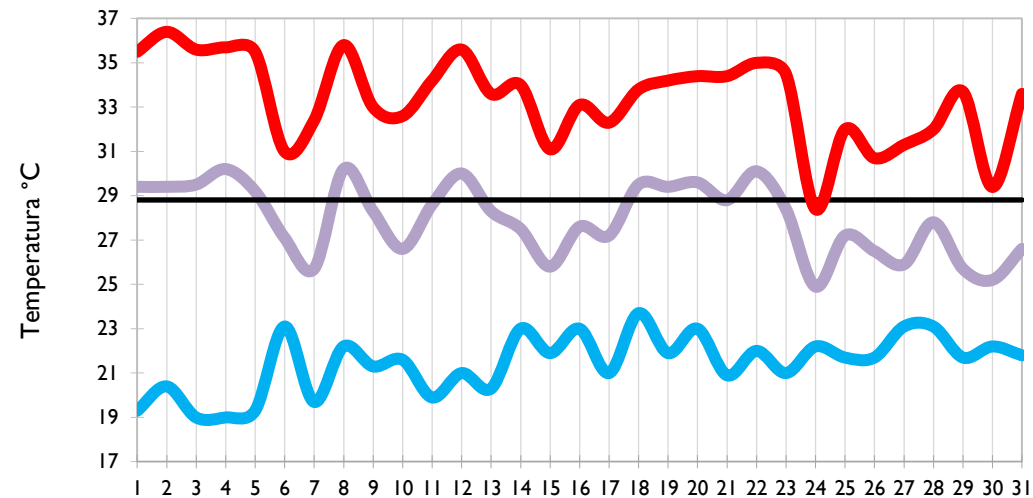

Temperatura Mínima

Temperatura Media

Temperatura Máxima

Neiva - Huila

Ibagué - Tolima

Aeropuerto El Dorado - Bogotá D. C.

Palmira - Valle del Cauca

Temperatura Mínima

Temperatura Media

Temperatura Máxima

Popayán - Cauca

Ipiales - Nariño

Chachagüi - Nariño

Quibdó - Chocó

Temperatura Mínima

Temperatura Media

Temperatura Máxima

Leticia - Amazonas

Arauca - Arauca

Puerto Carreño - Vichada

Villavicencio - Meta