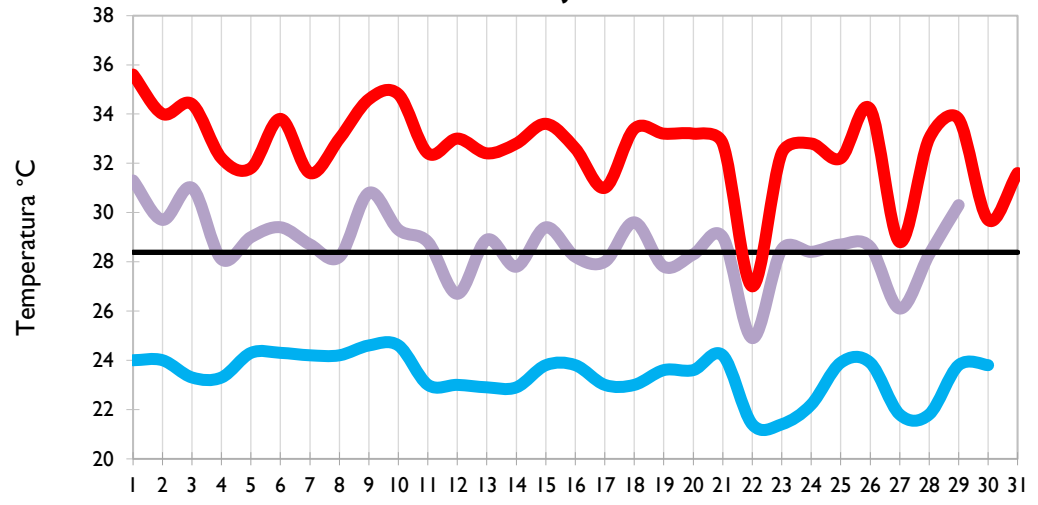

Providencia - Archipiélago

Santa Marta - Magdalena

Cartagena - Bolívar

Temperatura Mínima

Temperatura Media

Temperatura Máxima

Soledad - Atlántico

Riohacha - La Guajira

Valledupar - Cesar

Montería - Córdoba

Temperatura Mínima

Temperatura Media

Temperatura Máxima

Barrancabermeja - Santander

Lebrija - Santander

Cúcuta - Norte de Santander

Los Cedros - Antioquia

Temperatura Mínima

Temperatura Media

Temperatura Máxima

Medellín - Antioquia

Manizales - Caldas

Pereira - Risaralda

Armenia - Quindío