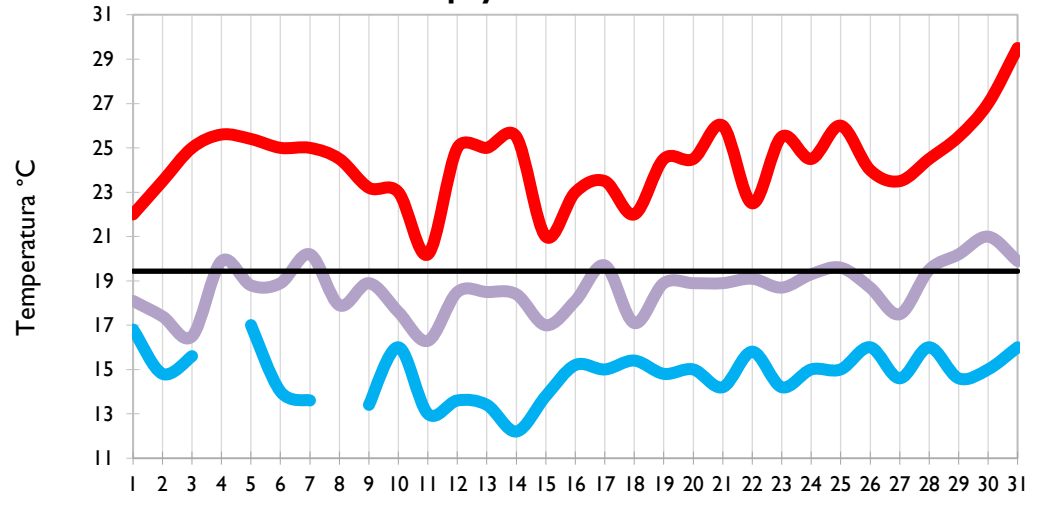

Temperatura Mínima

Temperatura Media

Temperatura Máxima

Popayán - Cauca