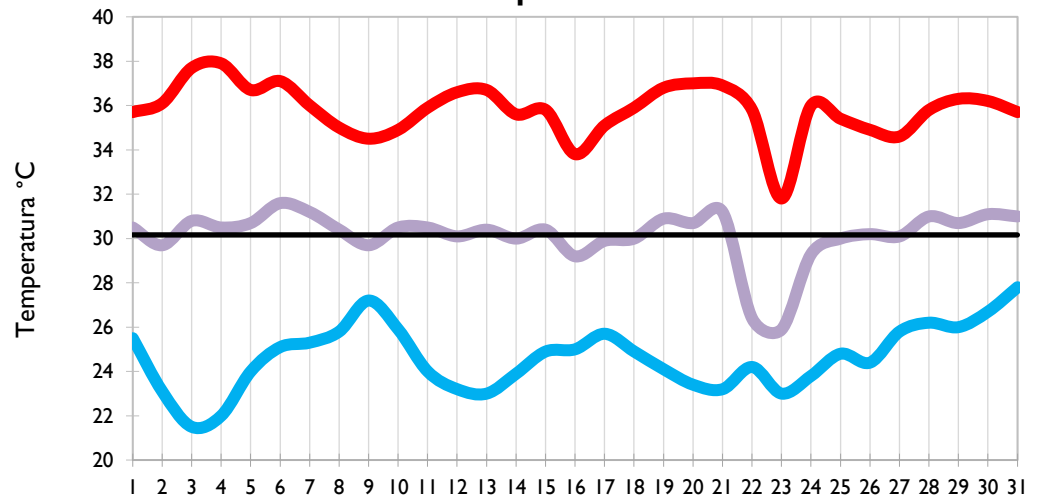

Marzo
2021

Boletín Climatológico

Seguimiento Diario
de las Temperaturas Mínima, Media
y Máxima

 Estaciones de
Seguimiento

Temperatura Mínima

Temperatura Media

Temperatura Máxima

San Andrés - Archipiélago

Providencia - Archipiélago

Santa Marta - Magdalena

Cartagena - Bolívar

Temperatura Mínima

Temperatura Media

Temperatura Máxima

Soledad - Atlántico

Riohacha - La Guajira

Valledupar - Cesar

Montería - Córdoba

Temperatura Mínima

Temperatura Media

Temperatura Máxima

Barrancabermeja - Santander

Lebrija - Santander

Cúcuta - Norte de Santander