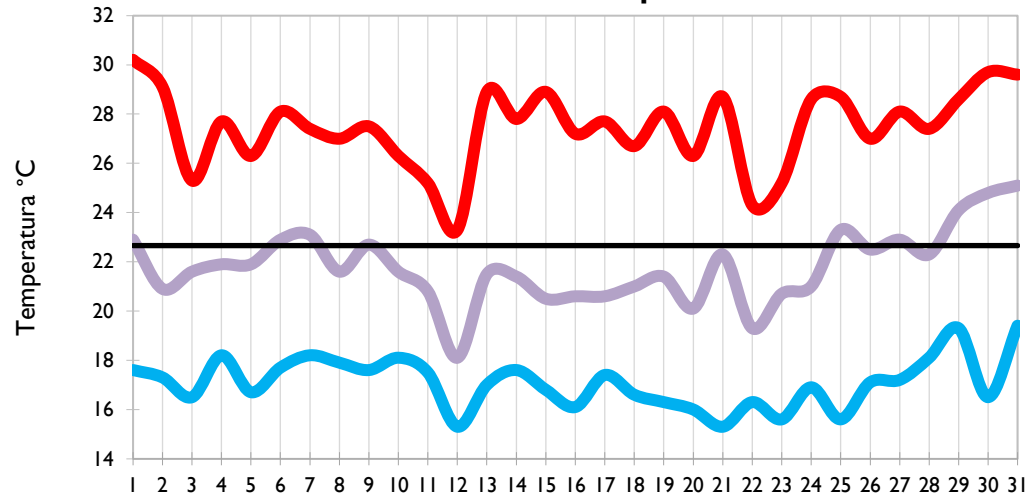

Valledupar - Cesar

Montería - Córdoba

Temperatura Mínima

Temperatura Media

Temperatura Máxima

Barrancabermeja - Santander

Lebrija - Santander

Cúcuta - Norte de Santander

Los Cedros - Antioquia

Temperatura Mínima

Temperatura Media

Temperatura Máxima

Medellín - Antioquia

Manizales - Caldas

Pereira - Risaralda

Armenia - Quindío

Temperatura Mínima

Temperatura Media

Temperatura Máxima

Neiva - Huila

Ibagué - Tolima

Aeropuerto El Dorado - Bogotá D. C.

Palmira - Valle del Cauca

Temperatura Mínima