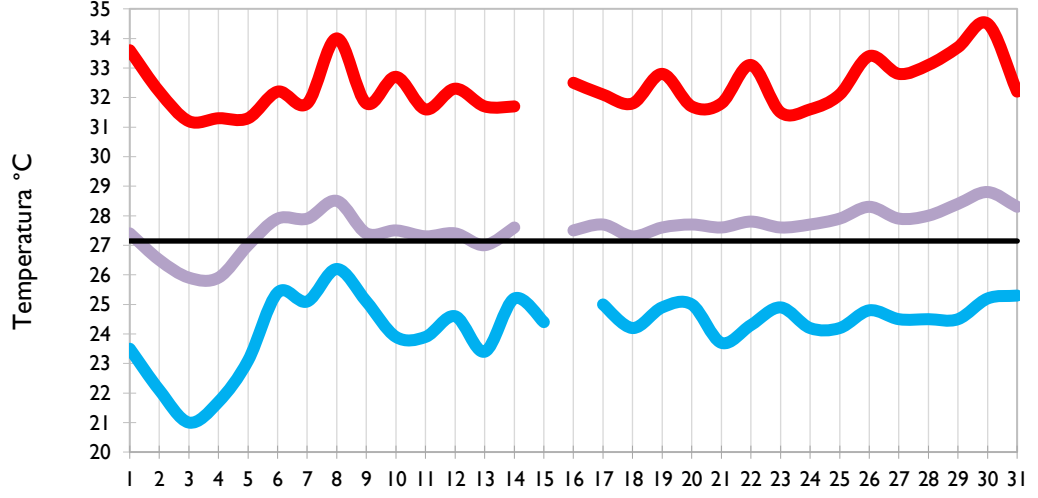

Marzo
2021

Boletín Climatológico

Seguimiento Diario
de las Temperaturas Mínima, Media
y Máxima

 Estaciones de
Seguimiento

Temperatura Mínima

Temperatura Media

Temperatura Máxima

San Andrés - Archipiélago

Providencia - Archipiélago

Santa Marta - Magdalena

Cartagena - Bolívar

Temperatura Mínima

Temperatura Media

Temperatura Máxima

Soledad - Atlántico

Riohacha - La Guajira