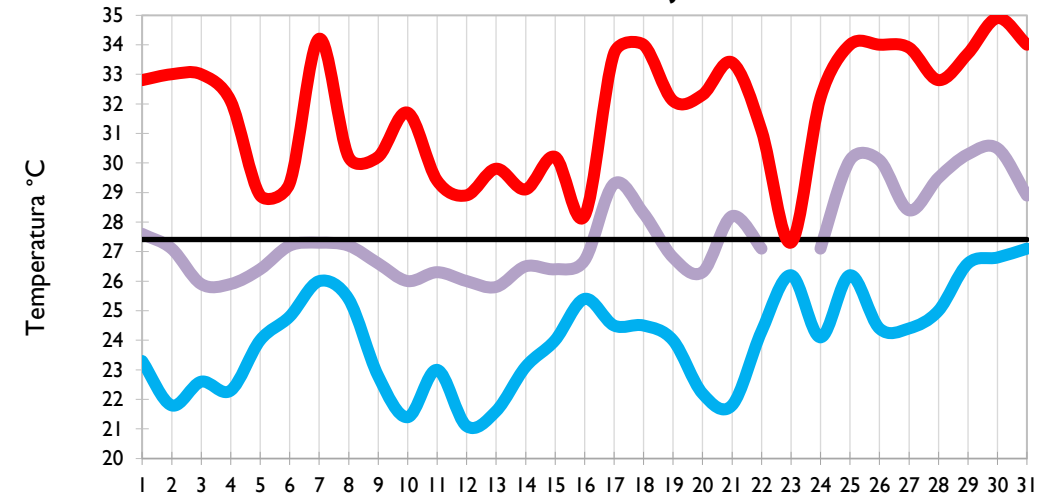

Marzo
2021

Boletín Climatológico

Seguimiento Diario
de las Temperaturas Mínima, Media
y Máxima

 Estaciones de
Seguimiento

Temperatura Mínima

Temperatura Media

Temperatura Máxima

San Andrés - Archipiélago

Providencia - Archipiélago

Santa Marta - Magdalena

Cartagena - Bolívar

Temperatura Mínima

Temperatura Media

Temperatura Máxima

Soledad - Atlántico

Riohacha - La Guajira

Valledupar - Cesar

Montería - Córdoba

Temperatura Mínima

Temperatura Media

Temperatura Máxima

Barrancabermeja - Santander

Lebrija - Santander

Cúcuta - Norte de Santander