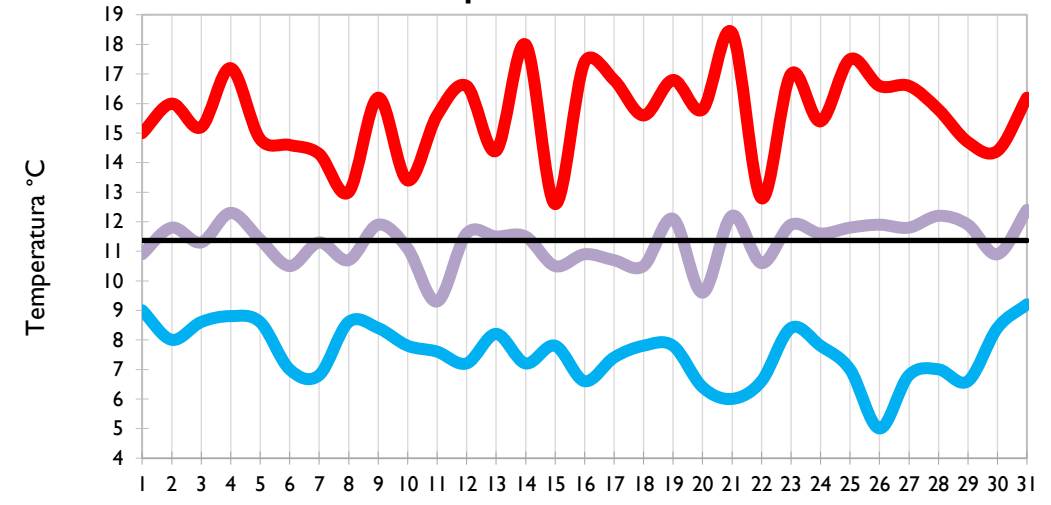

Ipiales - Nariño