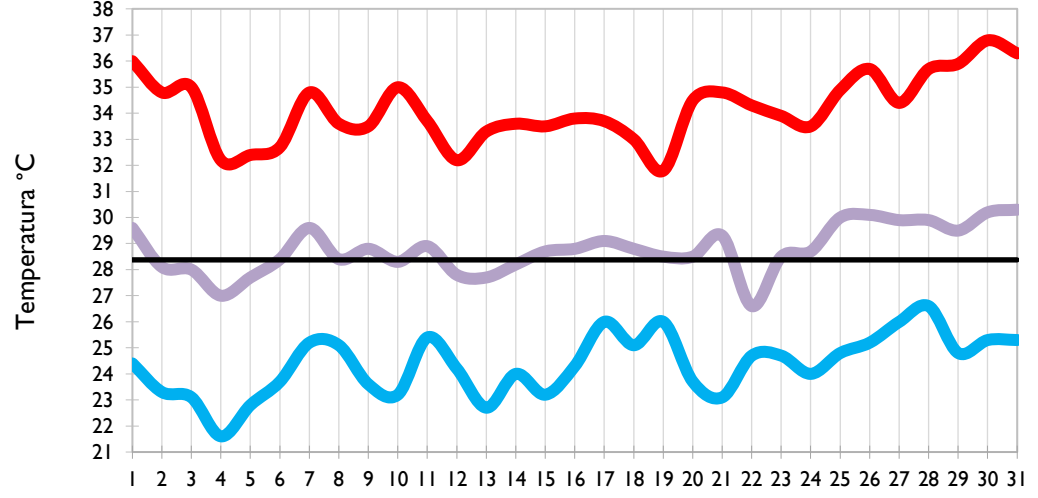

Marzo
2021

Boletín Climatológico

Seguimiento Diario
de las Temperaturas Mínima, Media
y Máxima

 Estaciones de
Seguimiento

Temperatura Mínima

Temperatura Media

Temperatura Máxima

San Andrés - Archipiélago

Providencia - Archipiélago

Santa Marta - Magdalena

Cartagena - Bolívar

Temperatura Mínima

Temperatura Media

Temperatura Máxima

Soledad - Atlántico

Riohacha - La Guajira