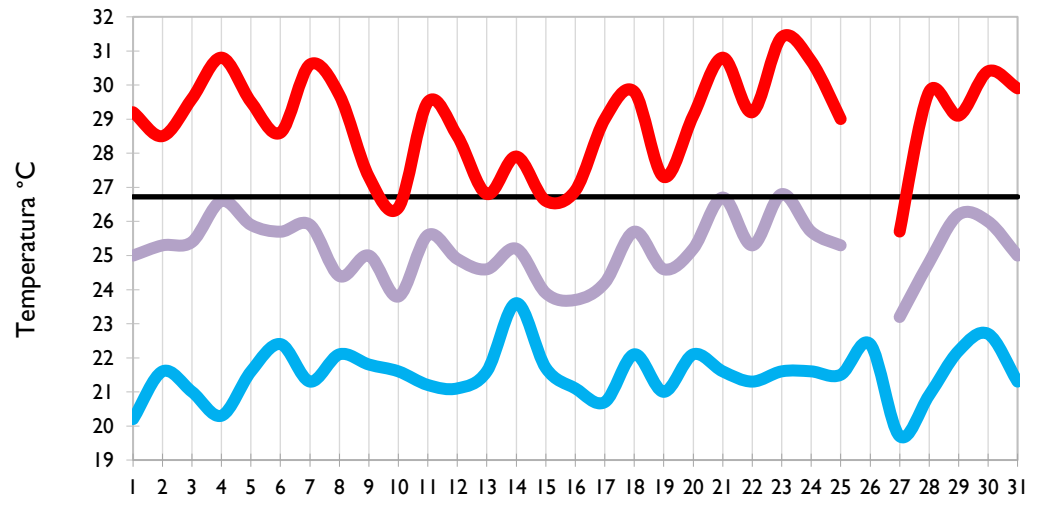

Providencia - Archipiélago

Santa Marta - Magdalena

Cartagena - Bolívar

Temperatura Mínima

Temperatura Media

Temperatura Máxima

Soledad - Atlántico

Riohacha - La Guajira

Valledupar - Cesar

Montería - Córdoba

Temperatura Mínima

Temperatura Media

Temperatura Máxima

Barrancabermeja - Santander

Lebrija - Santander

Cúcuta - Norte de Santander