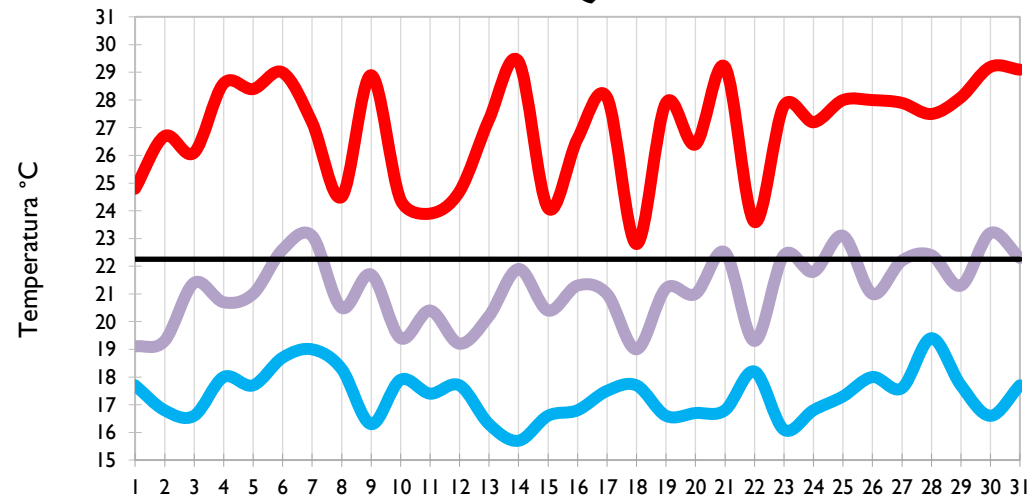

Valledupar - Cesar

Montería - Córdoba

Temperatura Mínima

Temperatura Media

Temperatura Máxima

Barrancabermeja - Santander

Lebrija - Santander

Cúcuta - Norte de Santander

Los Cedros - Antioquia

Temperatura Mínima

Temperatura Media

Temperatura Máxima

Medellín - Antioquia

Manizales - Caldas

Pereira - Risaralda

Armenia - Quindío

Temperatura Mínima

Temperatura Media

Temperatura Máxima

Neiva - Huila

Ibagué - Tolima

Aeropuerto El Dorado - Bogotá D. C.

Palmira - Valle del Cauca

Temperatura Mínima