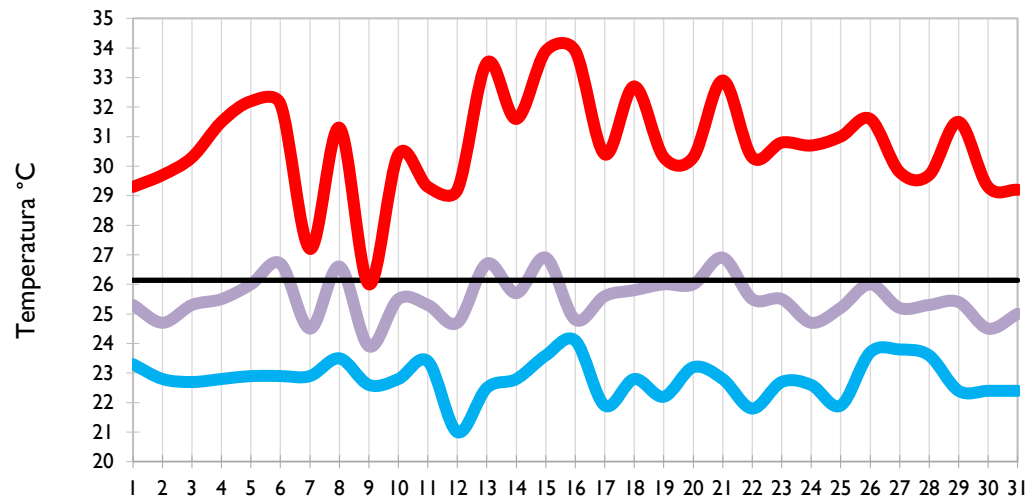

Temperatura Mínima

Temperatura Media

Temperatura Máxima

Neiva - Huila

Ibagué - Tolima

Aeropuerto El Dorado - Bogotá D. C.

Palmira - Valle del Cauca

Temperatura Mínima

Temperatura Media

Temperatura Máxima

Popayán - Cauca

Ipiales - Nariño

Chachagüi - Nariño

Quibdó - Chocó

Temperatura Mínima

Temperatura Media

Temperatura Máxima

Leticia - Amazonas

Arauca - Arauca

Puerto Carreño - Vichada

Villavicencio - Meta