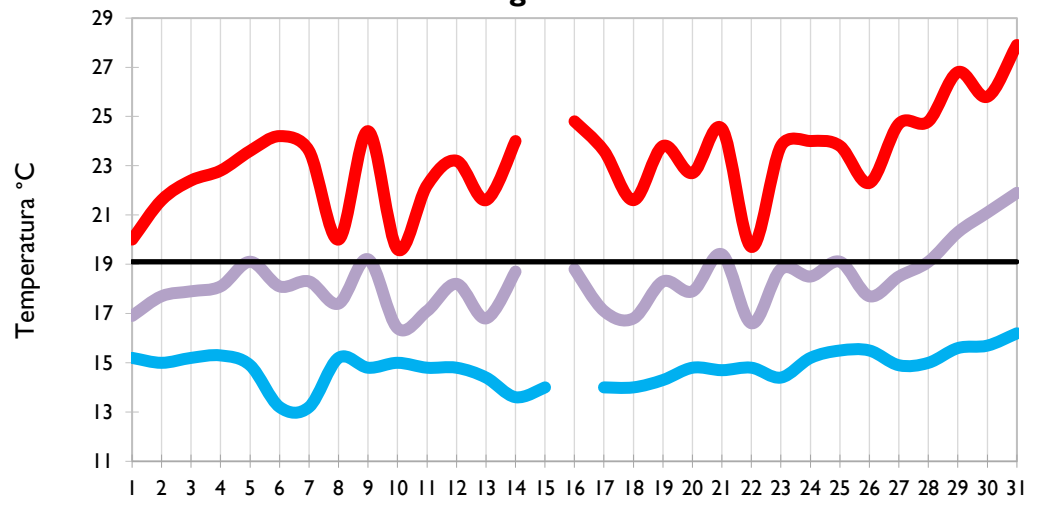

Temperatura Mínima

Temperatura Media

Temperatura Máxima

Neiva - Huila

Ibagué - Tolima

Aeropuerto El Dorado - Bogotá D. C.

Palmira - Valle del Cauca

Temperatura Mínima

Temperatura Media

Temperatura Máxima

Popayán - Cauca

Ipiales - Nariño

Chachagüi - Nariño

Quibdó - Chocó

Temperatura Mínima

Temperatura Media

Temperatura Máxima

Leticia - Amazonas

Arauca - Arauca

Puerto Carreño - Vichada

Villavicencio - Meta