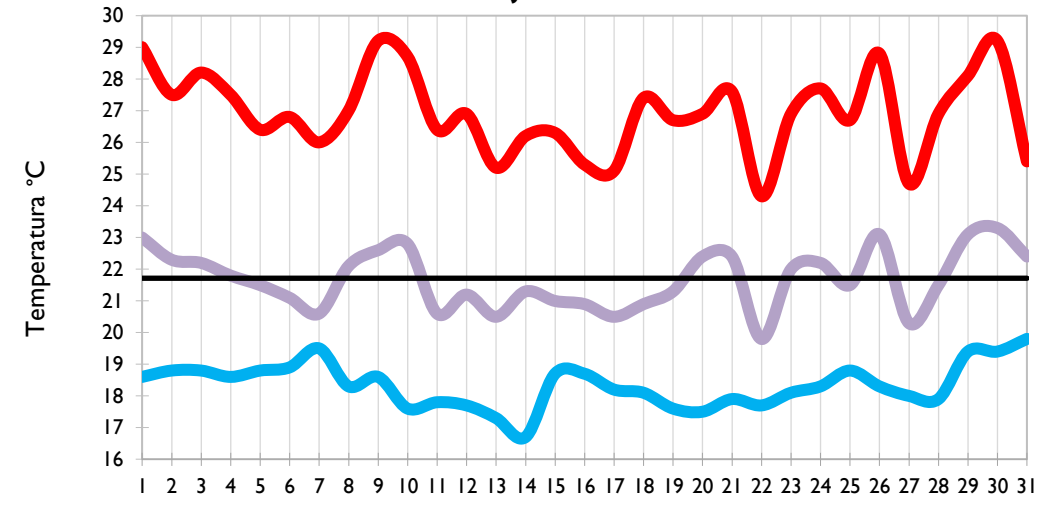

Providencia - Archipiélago

Santa Marta - Magdalena

Cartagena - Bolívar

Temperatura Mínima

Temperatura Media

Temperatura Máxima

Soledad - Atlántico

Riohacha - La Guajira

Valledupar - Cesar

Montería - Córdoba

Temperatura Mínima

Temperatura Media

Temperatura Máxima

Barrancabermeja - Santander

Lebrija - Santander

Cúcuta - Norte de Santander