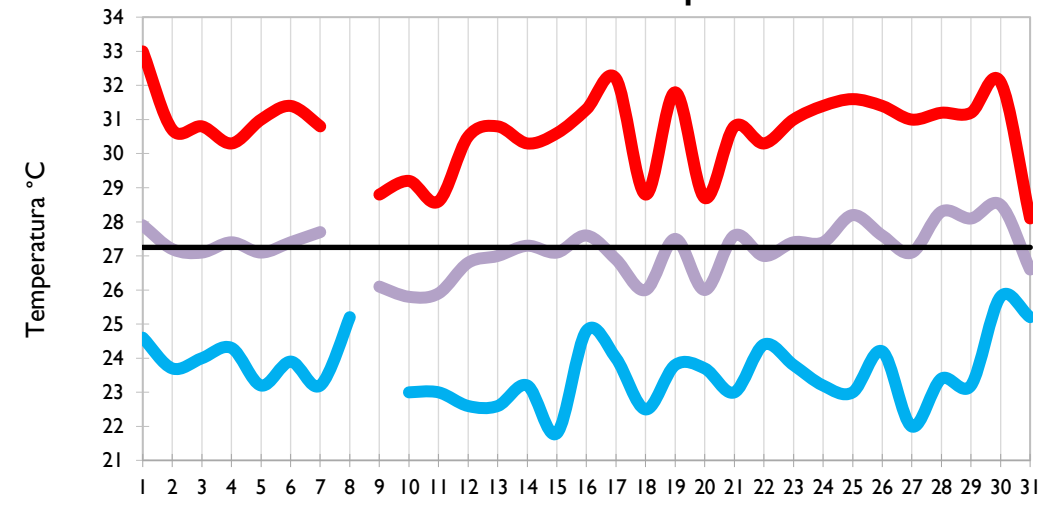

Los Cedros - Antioquia