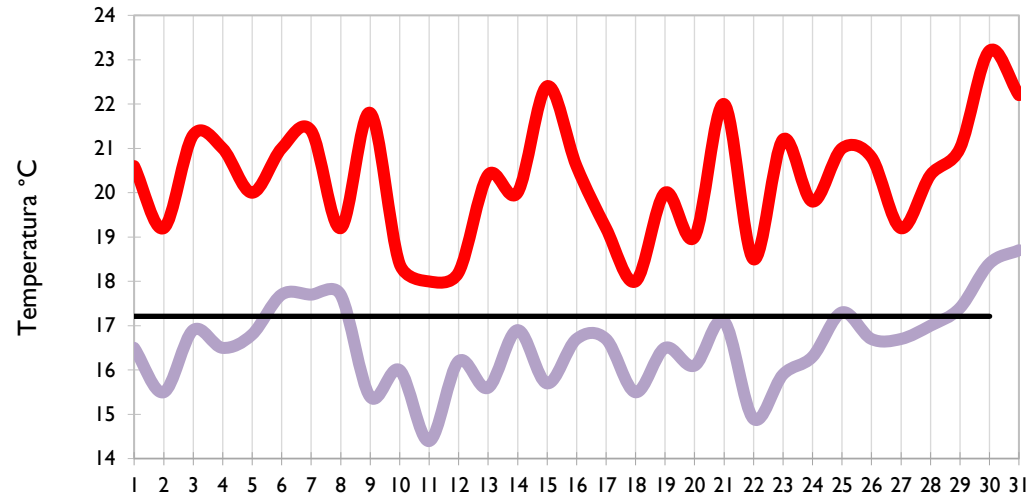

Valledupar - Cesar

Montería - Córdoba

Temperatura Mínima

Temperatura Media

Temperatura Máxima

Barrancabermeja - Santander

Lebrija - Santander

Cúcuta - Norte de Santander

Los Cedros - Antioquia

Temperatura Mínima

Temperatura Media

Temperatura Máxima

Medellín - Antioquia

Manizales - Caldas

Pereira - Risaralda

Armenia - Quindío

Temperatura Mínima

Temperatura Media

Temperatura Máxima

Neiva - Huila

Ibagué - Tolima

Aeropuerto El Dorado - Bogotá D. C.

Palmira - Valle del Cauca

Temperatura Mínima