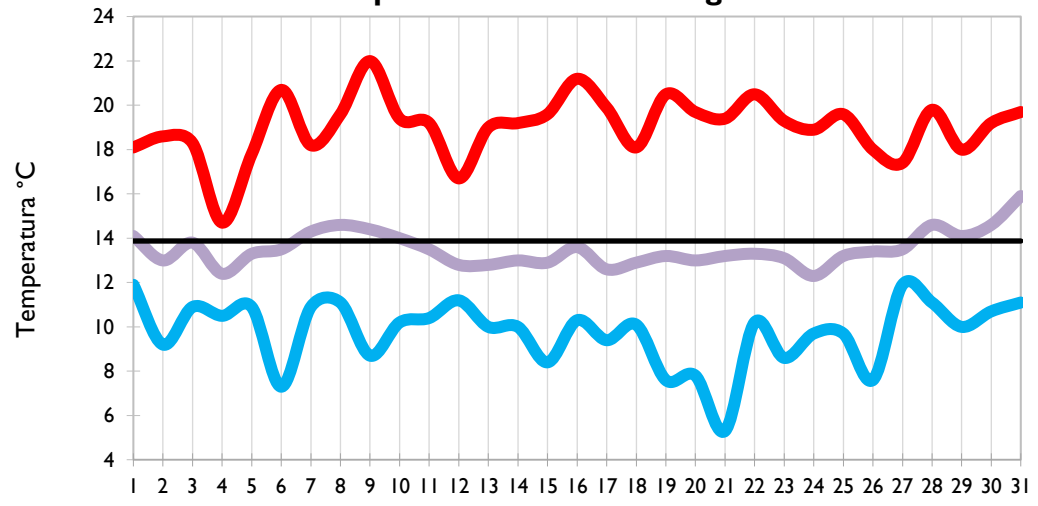

Los Cedros - Antioquia

Temperatura Mínima

Temperatura Media

Temperatura Máxima

Medellín - Antioquia

Manizales - Caldas

Pereira - Risaralda

Armenia - Quindío

Temperatura Mínima

Temperatura Media

Temperatura Máxima

Neiva - Huila

Ibagué - Tolima

Aeropuerto El Dorado - Bogotá D. C.

Palmira - Valle del Cauca

Temperatura Mínima