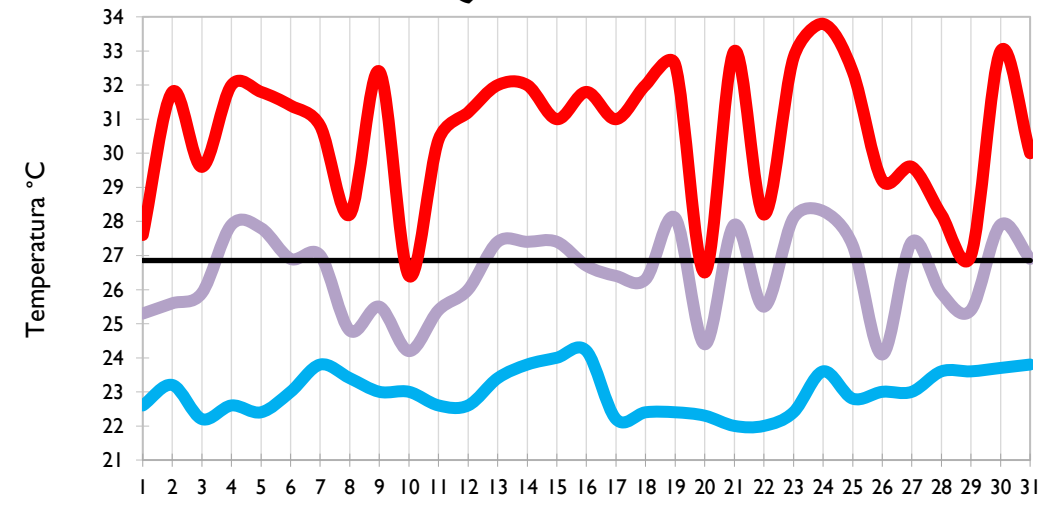

Temperatura Mínima

Temperatura Media

Temperatura Máxima

Neiva - Huila

Ibagué - Tolima

Aeropuerto El Dorado - Bogotá D. C.

Palmira - Valle del Cauca

Temperatura Mínima

Temperatura Media

Temperatura Máxima

Popayán - Cauca

Ipiales - Nariño

Chachagüi - Nariño

Quibdó - Chocó

Temperatura Mínima

Temperatura Media

Temperatura Máxima

Leticia - Amazonas

Arauca - Arauca

Puerto Carreño - Vichada

Villavicencio - Meta