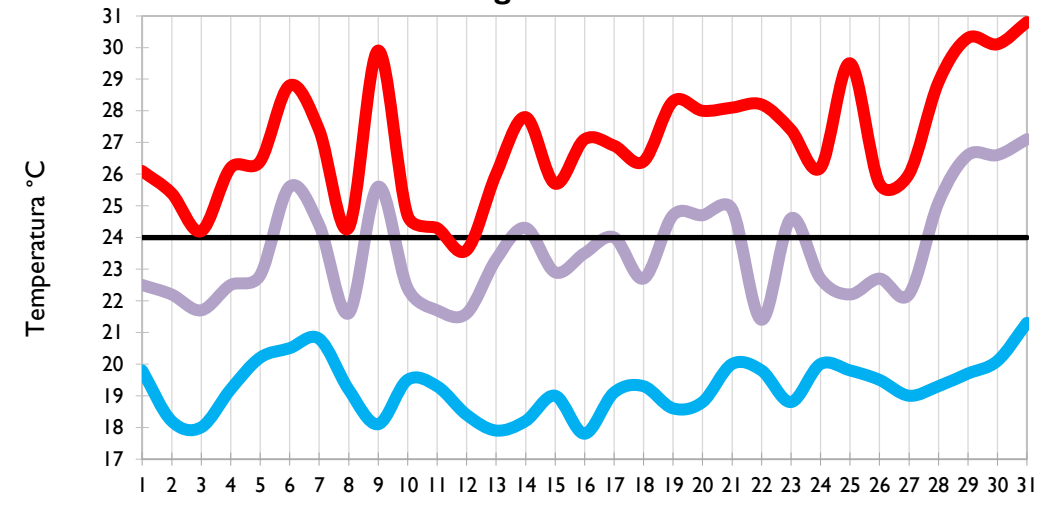

Los Cedros - Antioquia

Temperatura Mínima

Temperatura Media

Temperatura Máxima

Medellín - Antioquia

Manizales - Caldas

Pereira - Risaralda

Armenia - Quindío

Temperatura Mínima

Temperatura Media

Temperatura Máxima

Neiva - Huila

Ibagué - Tolima

Aeropuerto El Dorado - Bogotá D. C.

Palmira - Valle del Cauca

Temperatura Mínima