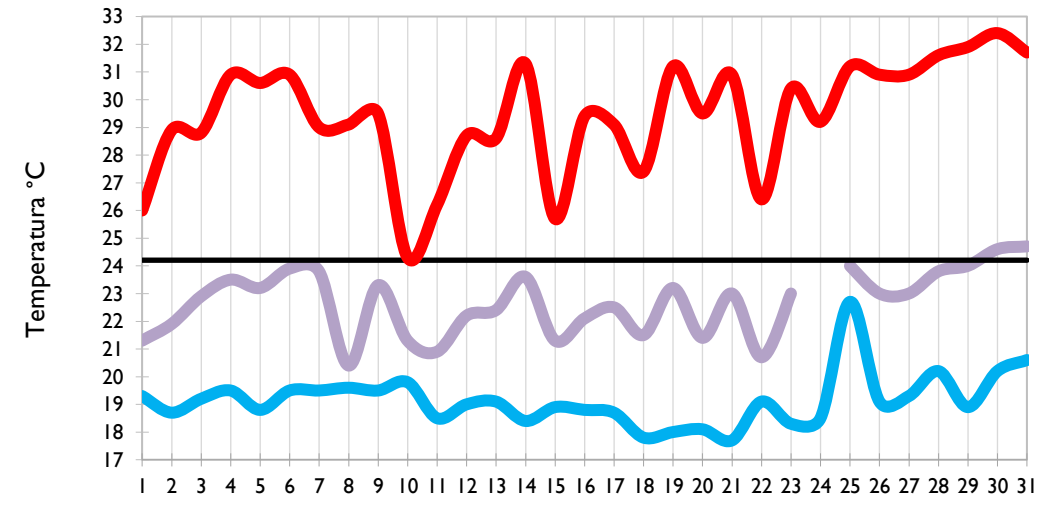

Los Cedros - Antioquia

Temperatura Mínima

Temperatura Media

Temperatura Máxima

Medellín - Antioquia

Manizales - Caldas

Pereira - Risaralda

Armenia - Quindío

Temperatura Mínima

Temperatura Media

Temperatura Máxima

Neiva - Huila

Ibagué - Tolima

Aeropuerto El Dorado - Bogotá D. C.

Palmira - Valle del Cauca

Temperatura Mínima