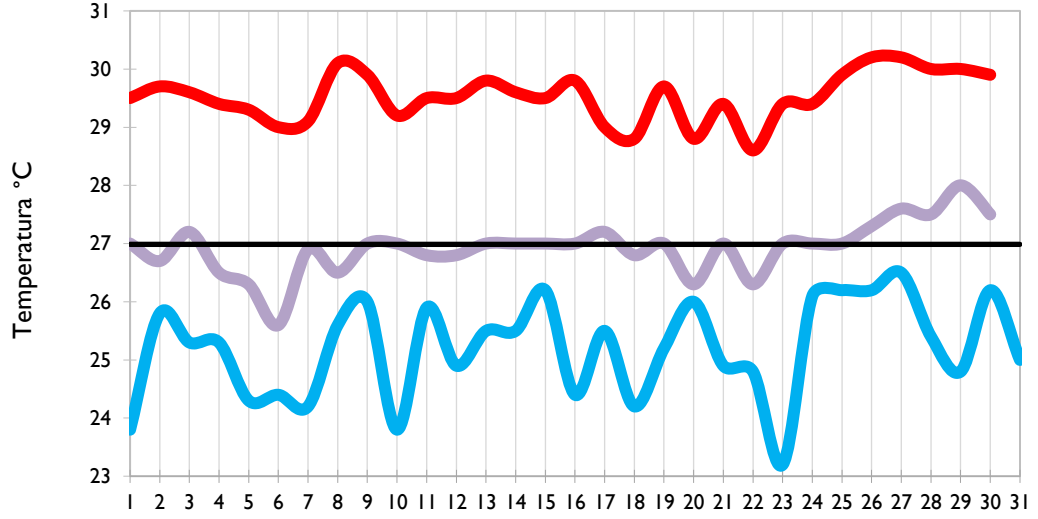

Marzo
2021

Boletín Climatológico

Seguimiento Diario
de las Temperaturas Mínima, Media
y Máxima

 Estaciones de
Seguimiento

Temperatura Mínima

Temperatura Media

Temperatura Máxima

San Andrés - Archipiélago

Providencia - Archipiélago

Santa Marta - Magdalena

Cartagena - Bolívar

Temperatura Mínima

Temperatura Media

Temperatura Máxima

Soledad - Atlántico

Riohacha - La Guajira

Valledupar - Cesar

Montería - Córdoba

Temperatura Mínima

Temperatura Media

Temperatura Máxima

Barrancabermeja - Santander

Lebrija - Santander

Cúcuta - Norte de Santander