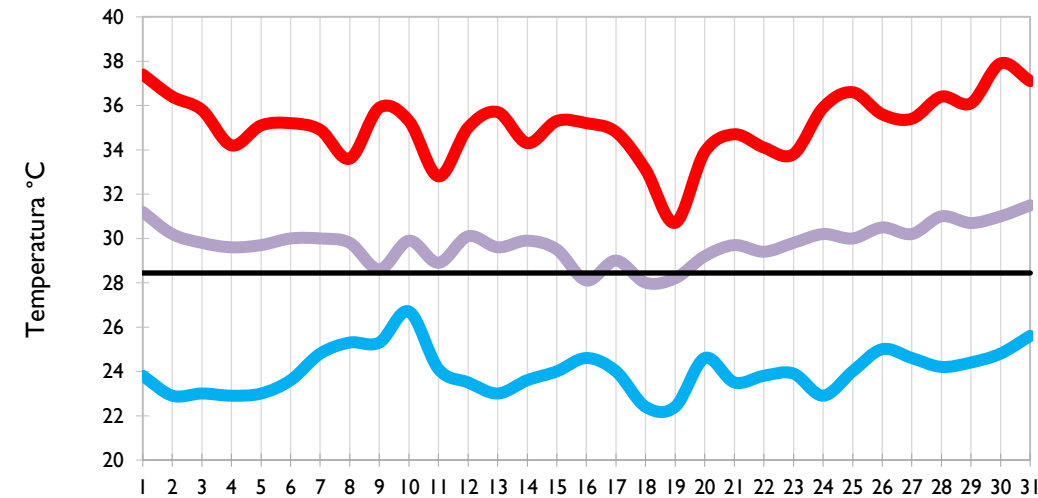

Marzo
2021

Boletín Climatológico

Seguimiento Diario
de las Temperaturas Mínima, Media
y Máxima

 Estaciones de
Seguimiento

Temperatura Mínima

Temperatura Media

Temperatura Máxima

San Andrés - Archipiélago

Providencia - Archipiélago

Santa Marta - Magdalena

Cartagena - Bolívar

Temperatura Mínima

Temperatura Media

Temperatura Máxima

Soledad - Atlántico

Riohacha - La Guajira

Valledupar - Cesar

Montería - Córdoba

Temperatura Mínima

Temperatura Media

Temperatura Máxima

Barrancabermeja - Santander

Lebrija - Santander

Cúcuta - Norte de Santander