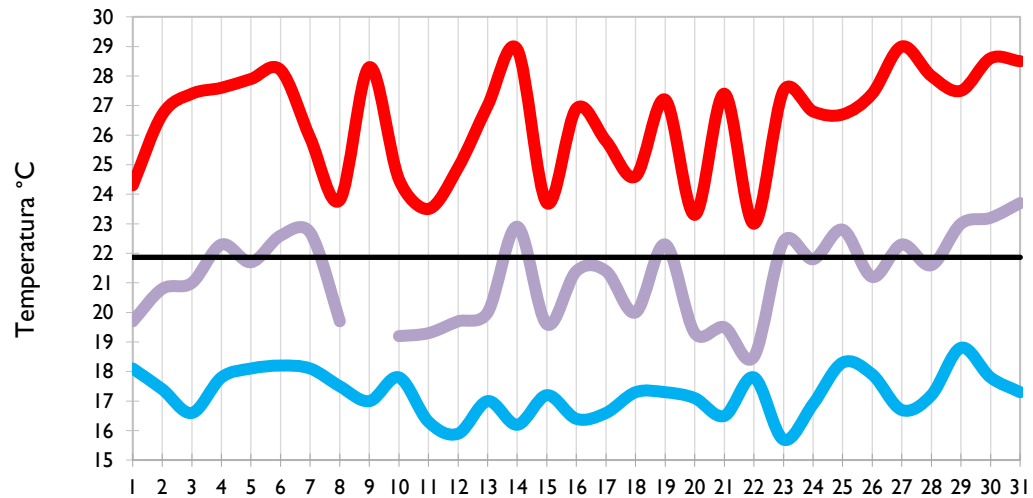

Valledupar - Cesar

Montería - Córdoba

Temperatura Mínima

Temperatura Media

Temperatura Máxima

Barrancabermeja - Santander

Lebrija - Santander

Cúcuta - Norte de Santander

Los Cedros - Antioquia

Temperatura Mínima

Temperatura Media

Temperatura Máxima

Medellín - Antioquia

Manizales - Caldas

Pereira - Risaralda

Armenia - Quindío

Temperatura Mínima

Temperatura Media

Temperatura Máxima

Neiva - Huila

Ibagué - Tolima

Aeropuerto El Dorado - Bogotá D. C.

Palmira - Valle del Cauca

Temperatura Mínima