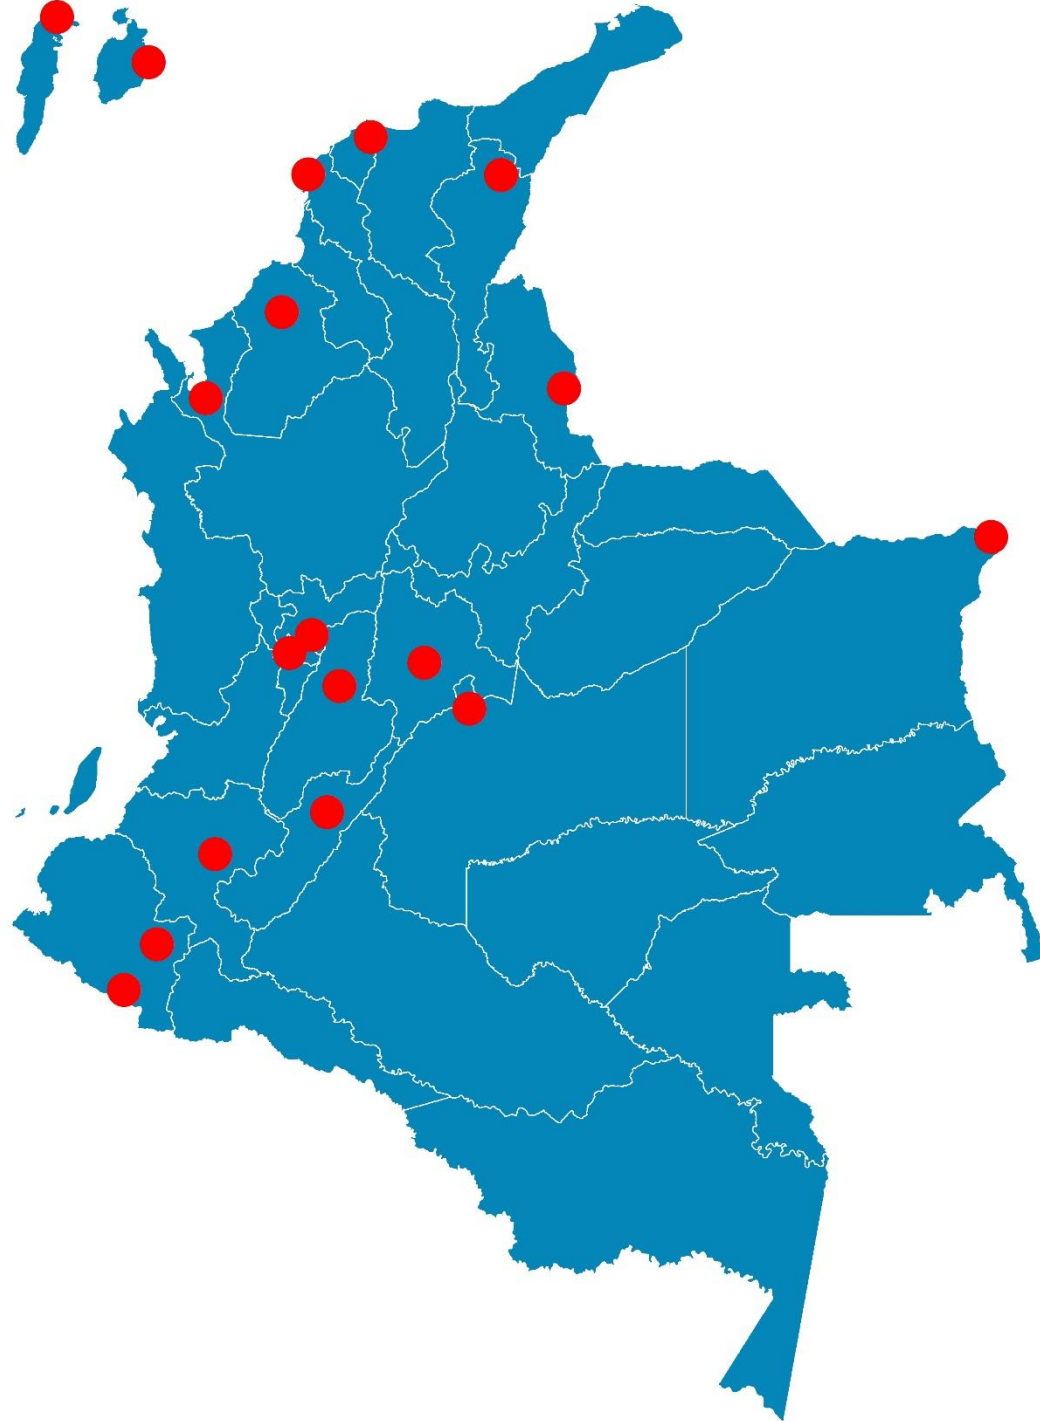

Marzo
2021

Boletín Climatológico

Seguimiento Diario
de las Temperaturas Mínima, Media
y Máxima

Estaciones de
Seguimiento