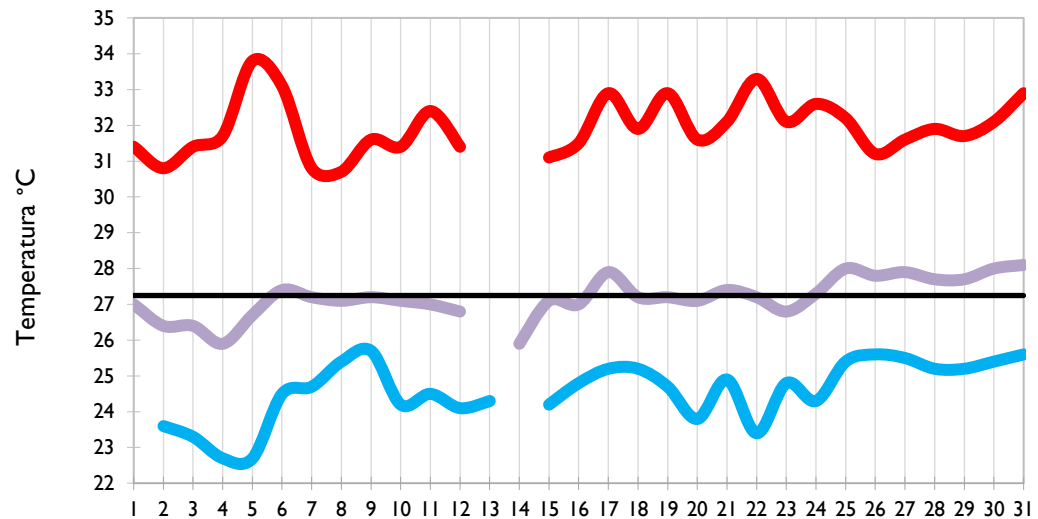

Marzo
2021

Boletín Climatológico

Seguimiento Diario
de las Temperaturas Mínima, Media
y Máxima

 Estaciones de
Seguimiento

Temperatura Mínima

Temperatura Media

Temperatura Máxima

San Andrés - Archipiélago

Providencia - Archipiélago

Santa Marta - Magdalena

Cartagena - Bolívar

Temperatura Mínima

Temperatura Media

Temperatura Máxima

Soledad - Atlántico

Riohacha - La Guajira

Valledupar - Cesar

Montería - Córdoba

Temperatura Mínima

Temperatura Media

Temperatura Máxima

Barrancabermeja - Santander

Lebrija - Santander

Cúcuta - Norte de Santander