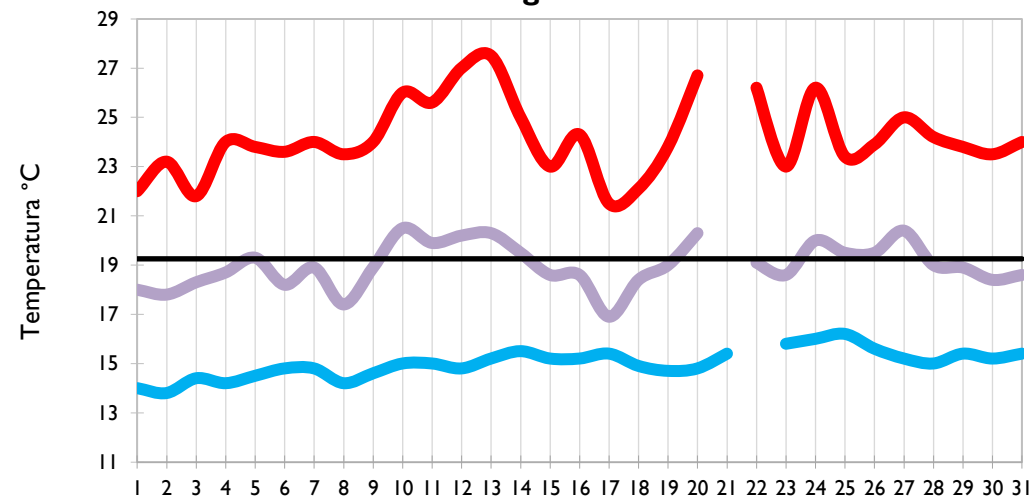

Chachagüí - Nariño