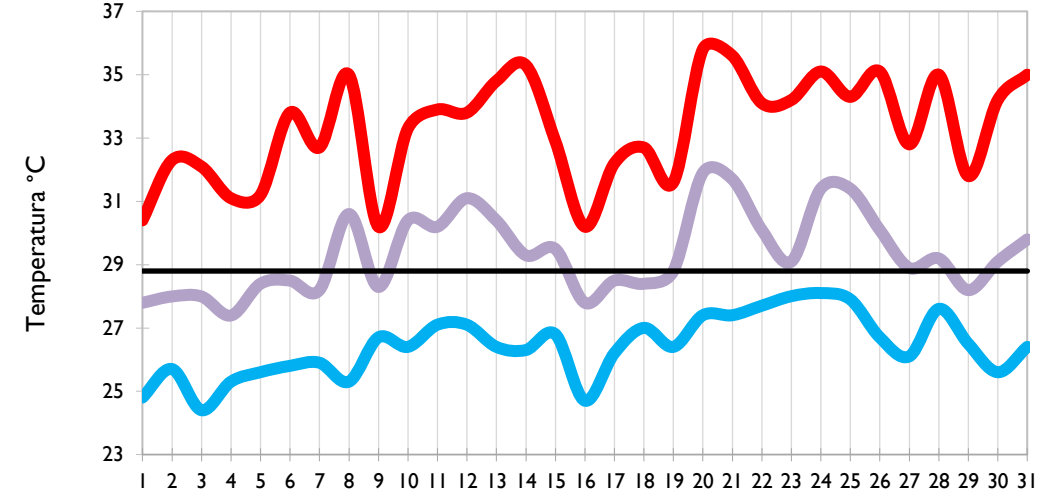

Mayo
2021

Boletín Climatológico

Seguimiento Diario
de las Temperaturas Mínima, Media
y Máxima

 Estaciones de
Seguimiento

Temperatura Mínima

Temperatura Media

Temperatura Máxima

San Andrés - Archipiélago

Providencia - Archipiélago

Santa Marta - Magdalena

Cartagena - Bolívar

Temperatura Mínima

Temperatura Media

Temperatura Máxima

Soledad - Atlántico

Riohacha - La Guajira

Valledupar - Cesar

Montería - Córdoba

Temperatura Mínima

Temperatura Media

Temperatura Máxima

Barrancabermeja - Santander

Lebrija - Santander

Cúcuta - Norte de Santander