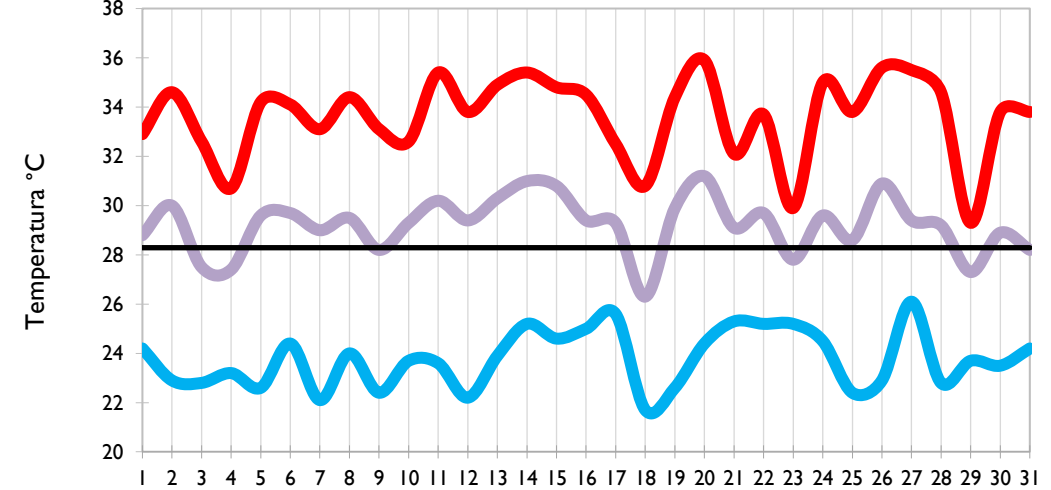

Mayo
2021

Boletín Climatológico

Seguimiento Diario
de las Temperaturas Mínima, Media
y Máxima

 Estaciones de
Seguimiento

Temperatura Mínima

Temperatura Media

Temperatura Máxima

San Andrés - Archipiélago

Providencia - Archipiélago

Santa Marta - Magdalena

Cartagena - Bolívar

Temperatura Mínima

Temperatura Media

Temperatura Máxima

Soledad - Atlántico

Riohacha - La Guajira

Valledupar - Cesar

Montería - Córdoba

Temperatura Mínima

Temperatura Media

Temperatura Máxima

Barrancabermeja - Santander

Lebrija - Santander

Cúcuta - Norte de Santander