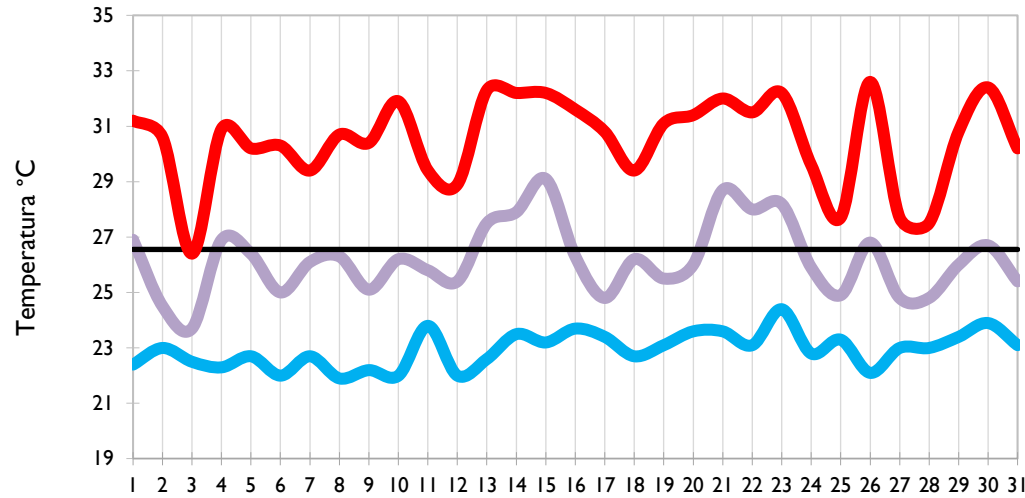

Temperatura Mínima

Temperatura Media

Temperatura Máxima

Ibagué - Tolima

Aeropuerto El Dorado - Bogotá D. C.

Palmira - Valle del Cauca

Popayán - Cauca

Temperatura Mínima

Temperatura Media

Temperatura Máxima

Neiva - Huila

Chachagüí - Nariño

Ipiales - Nariño

Quibdó - Chocó

Temperatura Mínima

Temperatura Media

Temperatura Máxima

Arauca - Arauca

Puerto Carreño - Vichada

Villavicencio - Meta

Leticia - Amazonas