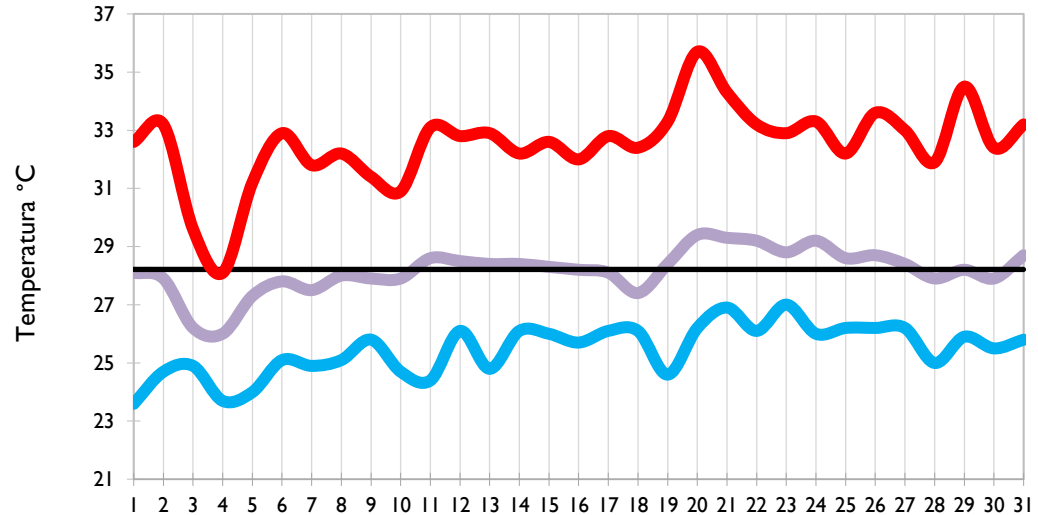

Mayo
2021

Boletín Climatológico

Seguimiento Diario
de las Temperaturas Mínima, Media
y Máxima

 Estaciones de
Seguimiento

Temperatura Mínima

Temperatura Media

Temperatura Máxima

San Andrés - Archipiélago

Providencia - Archipiélago

Santa Marta - Magdalena

Cartagena - Bolívar

Temperatura Mínima

Temperatura Media

Temperatura Máxima

Soledad - Atlántico

Riohacha - La Guajira

Valledupar - Cesar

Montería - Córdoba

Temperatura Mínima

Temperatura Media

Temperatura Máxima

Barrancabermeja - Santander

Lebrija - Santander

Cúcuta - Norte de Santander