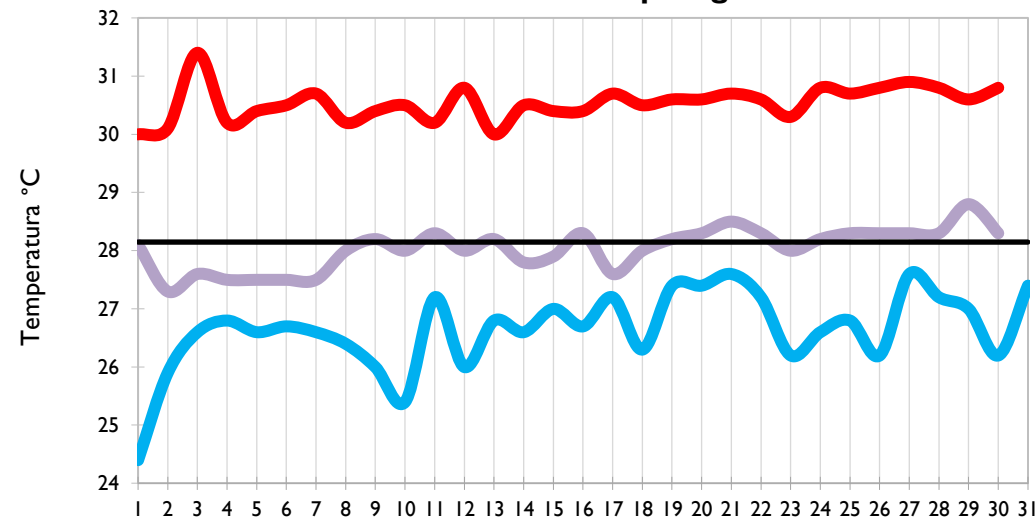

Mayo
2021

Boletín Climatológico

Seguimiento Diario
de las Temperaturas Mínima, Media
y Máxima

 Estaciones de
Seguimiento

Temperatura Mínima

Temperatura Media

Temperatura Máxima

San Andrés - Archipiélago

Providencia - Archipiélago

Santa Marta - Magdalena

Cartagena - Bolívar

Temperatura Mínima

Temperatura Media

Temperatura Máxima

Soledad - Atlántico

Riohacha - La Guajira

Valledupar - Cesar

Montería - Córdoba

Temperatura Mínima

Temperatura Media

Temperatura Máxima

Barrancabermeja - Santander

Lebrija - Santander

Cúcuta - Norte de Santander