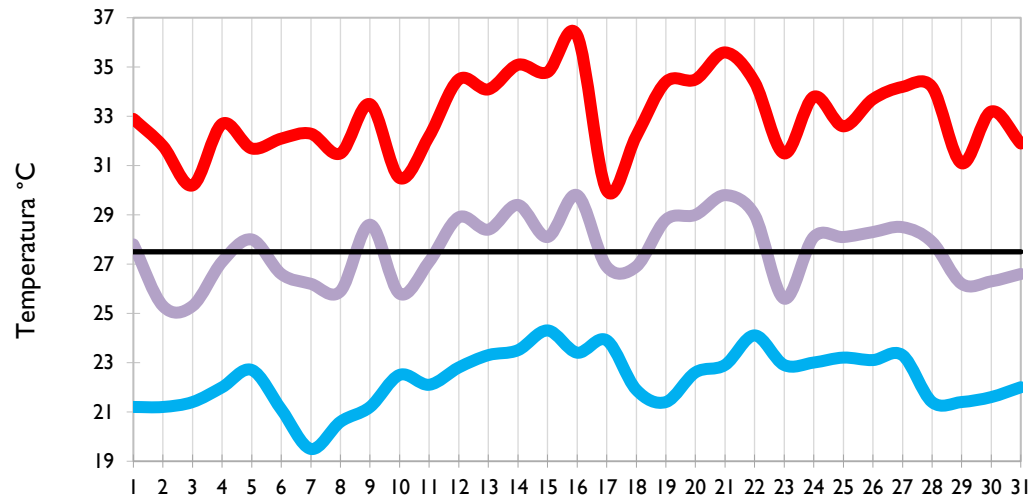

Temperatura Mínima

Temperatura Media

Temperatura Máxima

Neiva - Huila