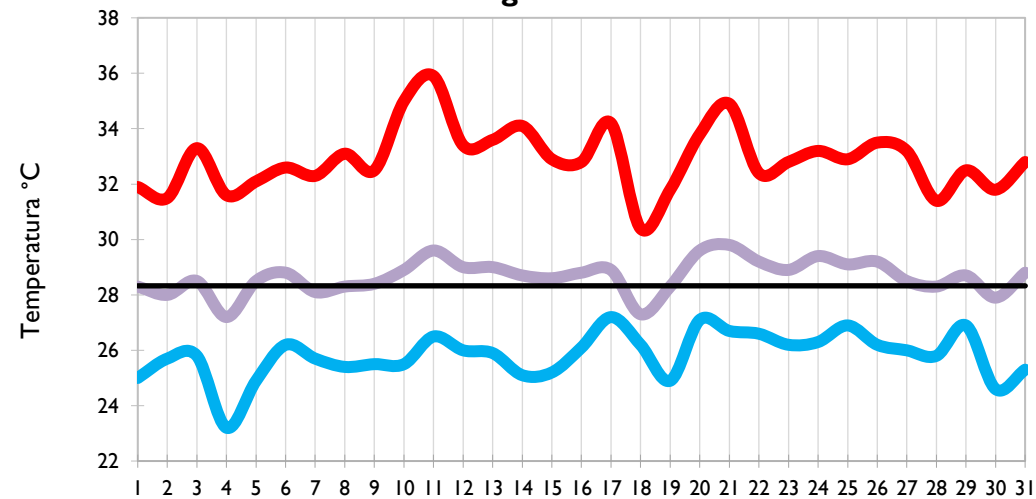

Mayo
2021

Boletín Climatológico

Seguimiento Diario
de las Temperaturas Mínima, Media
y Máxima

 Estaciones de
Seguimiento

Temperatura Mínima

Temperatura Media

Temperatura Máxima

San Andrés - Archipiélago

Providencia - Archipiélago

Santa Marta - Magdalena

Cartagena - Bolívar

Temperatura Mínima

Temperatura Media

Temperatura Máxima

Soledad - Atlántico

Riohacha - La Guajira

Valledupar - Cesar

Montería - Córdoba

Temperatura Mínima

Temperatura Media

Temperatura Máxima

Barrancabermeja - Santander

Lebrija - Santander

Cúcuta - Norte de Santander