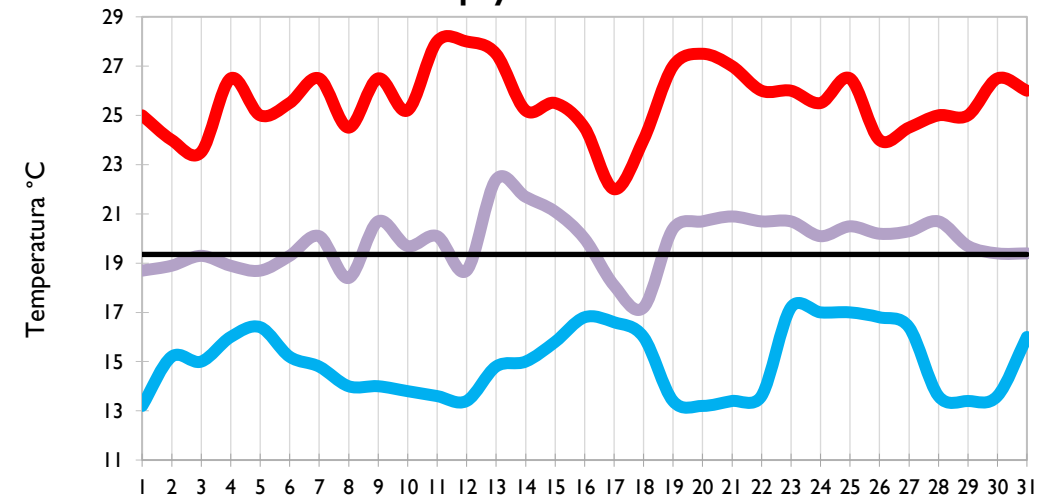

Los Cedros - Antioquia

Temperatura Mínima

Temperatura Media

Temperatura Máxima

Medellín - Antioquia

Manizales - Caldas

Pereira - Risaralda

Armenia - Quindío

Temperatura Mínima

Temperatura Media

Temperatura Máxima

Ibagué - Tolima

Aeropuerto El Dorado - Bogotá D. C.

Palmira - Valle del Cauca

Popayán - Cauca

Temperatura Mínima

Temperatura Media

Temperatura Máxima

Neiva - Huila

Chachagüí - Nariño

Ipiales - Nariño

Quibdó - Chocó

Temperatura Mínima

Temperatura Media