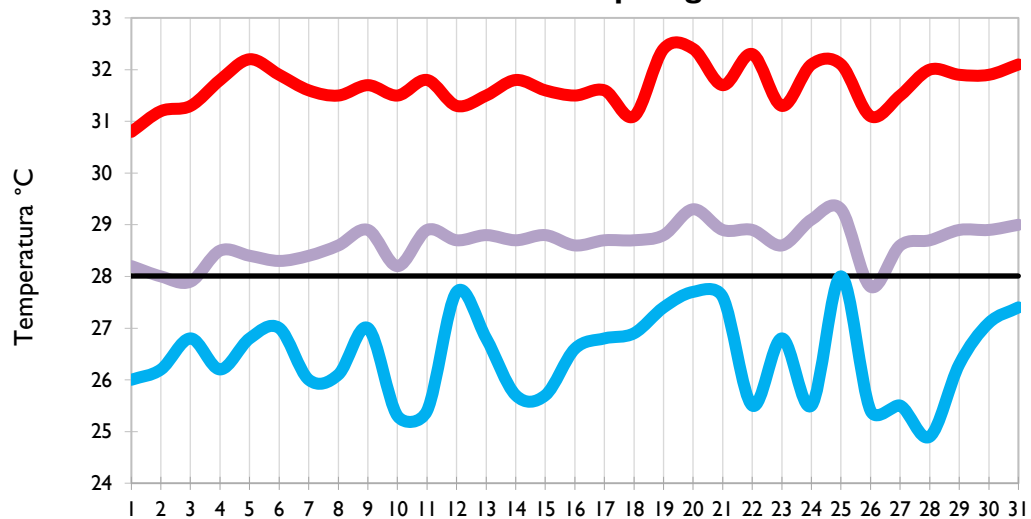

Mayo
2021

Boletín Climatológico

Seguimiento Diario
de las Temperaturas Mínima, Media
y Máxima

 Estaciones de
Seguimiento

Temperatura Mínima

Temperatura Media

Temperatura Máxima

San Andrés - Archipiélago

Providencia - Archipiélago

Santa Marta - Magdalena

Cartagena - Bolívar

Temperatura Mínima

Temperatura Media

Temperatura Máxima

Soledad - Atlántico

Riohacha - La Guajira

Valledupar - Cesar

Montería - Córdoba

Temperatura Mínima

Temperatura Media

Temperatura Máxima

Barrancabermeja - Santander

Lebrija - Santander

Cúcuta - Norte de Santander