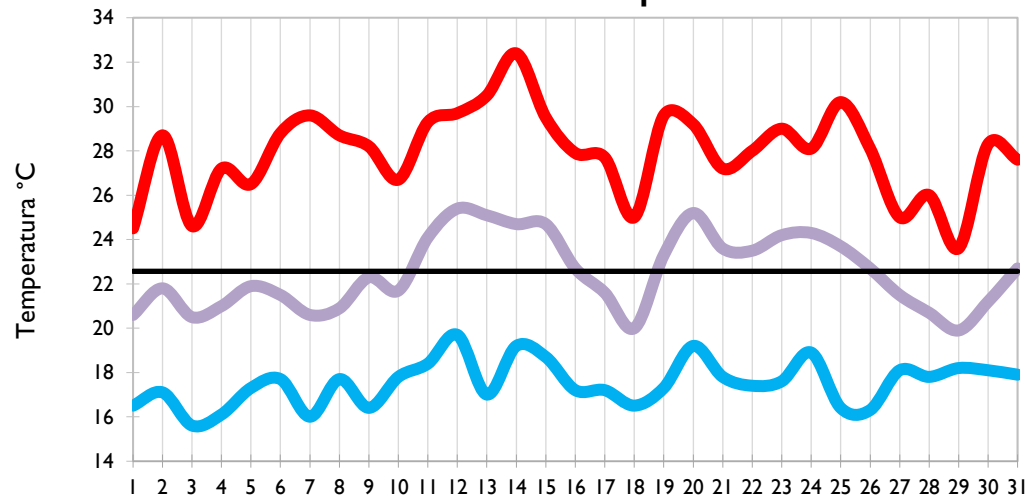

Valledupar - Cesar

Montería - Córdoba

Temperatura Mínima

Temperatura Media

Temperatura Máxima

Barrancabermeja - Santander

Lebrija - Santander

Cúcuta - Norte de Santander

Los Cedros - Antioquia

Temperatura Mínima

Temperatura Media

Temperatura Máxima

Medellín - Antioquia

Manizales - Caldas

Pereira - Risaralda

Armenia - Quindío

Temperatura Mínima

Temperatura Media

Temperatura Máxima

Ibagué - Tolima

Aeropuerto El Dorado - Bogotá D. C.

Palmira - Valle del Cauca

Popayán - Cauca

Temperatura Mínima