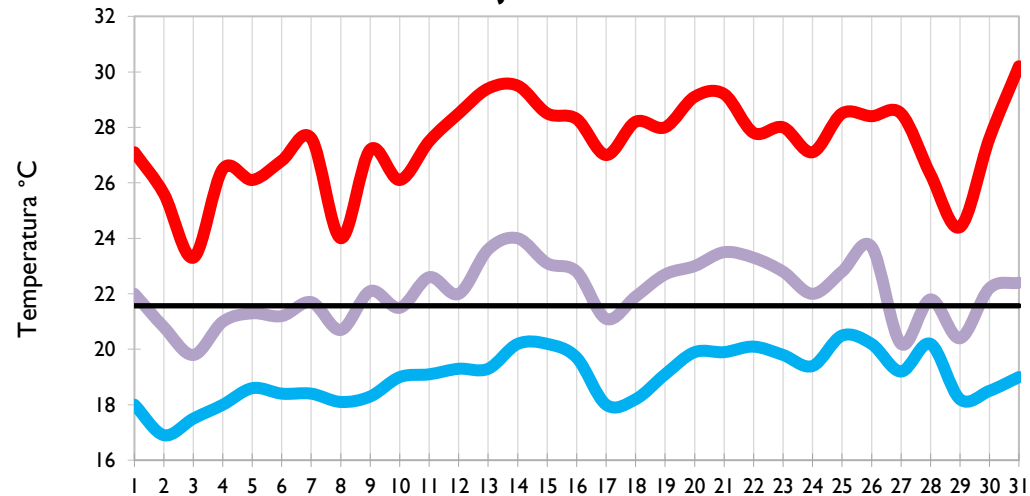

Providencia - Archipiélago

Santa Marta - Magdalena

Cartagena - Bolívar

Temperatura Mínima

Temperatura Media

Temperatura Máxima

Soledad - Atlántico

Riohacha - La Guajira

Valledupar - Cesar

Montería - Córdoba

Temperatura Mínima

Temperatura Media

Temperatura Máxima

Barrancabermeja - Santander

Lebrija - Santander

Cúcuta - Norte de Santander

Los Cedros - Antioquia

Temperatura Mínima

Temperatura Media

Temperatura Máxima

Medellín - Antioquia

Manizales - Caldas

Pereira - Risaralda

Armenia - Quindío