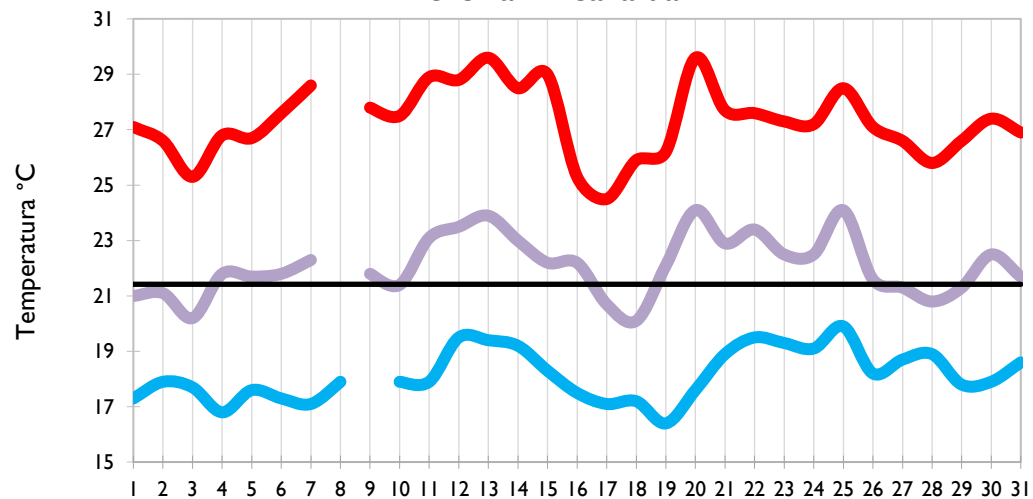

Valledupar - Cesar

Montería - Córdoba

Temperatura Mínima

Temperatura Media

Temperatura Máxima

Barrancabermeja - Santander

Lebrija - Santander

Cúcuta - Norte de Santander

Los Cedros - Antioquia

Temperatura Mínima

Temperatura Media

Temperatura Máxima

Medellín - Antioquia

Manizales - Caldas

Pereira - Risaralda

Armenia - Quindío

Temperatura Mínima

Temperatura Media

Temperatura Máxima

Ibagué - Tolima

Aeropuerto El Dorado - Bogotá D. C.

Palmira - Valle del Cauca

Popayán - Cauca

Temperatura Mínima