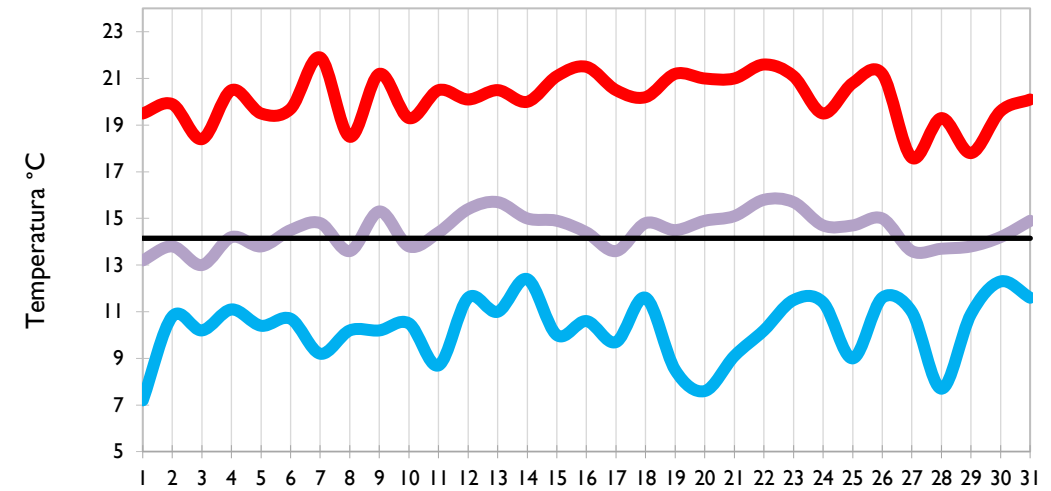

Los Cedros - Antioquia

Temperatura Mínima

Temperatura Media

Temperatura Máxima

Medellín - Antioquia

Manizales - Caldas

Pereira - Risaralda

Armenia - Quindío

Temperatura Mínima

Temperatura Media

Temperatura Máxima

Ibagué - Tolima

Aeropuerto El Dorado - Bogotá D. C.

Palmira - Valle del Cauca

Popayán - Cauca

Temperatura Mínima