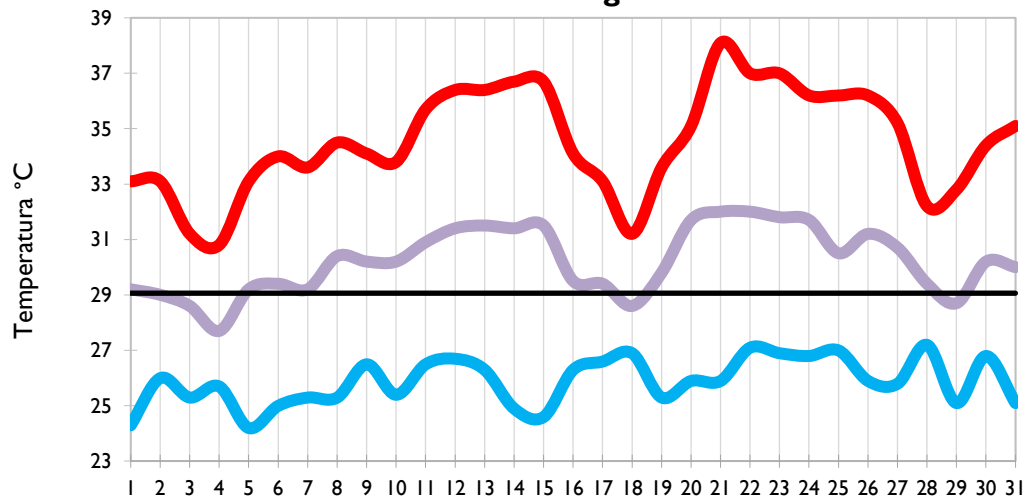

Mayo
2021

Boletín Climatológico

Seguimiento Diario
de las Temperaturas Mínima, Media
y Máxima

 Estaciones de
Seguimiento

Temperatura Mínima

Temperatura Media

Temperatura Máxima

San Andrés - Archipiélago

Providencia - Archipiélago

Santa Marta - Magdalena

Cartagena - Bolívar

Temperatura Mínima

Temperatura Media

Temperatura Máxima

Soledad - Atlántico

Riohacha - La Guajira