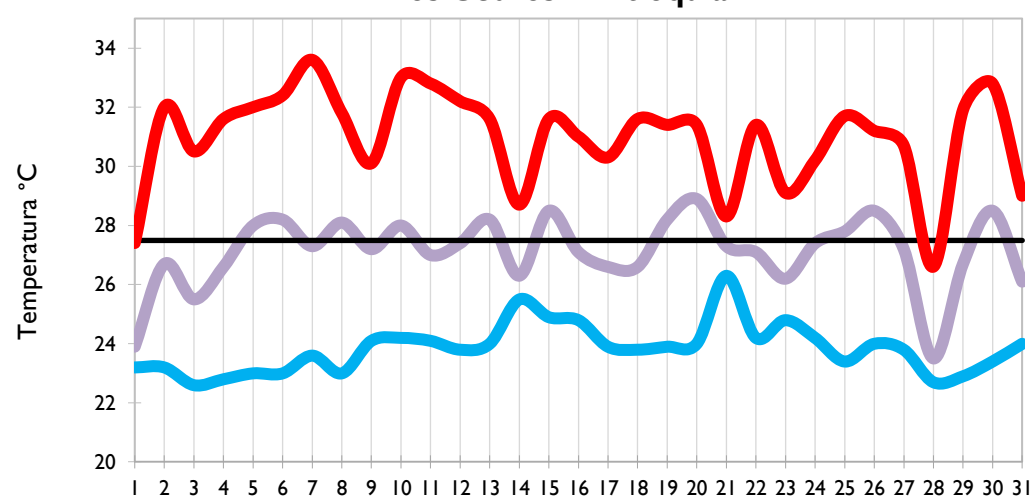

Providencia - Archipiélago

Santa Marta - Magdalena

Cartagena - Bolívar

Temperatura Mínima

Temperatura Media

Temperatura Máxima

Soledad - Atlántico

Riohacha - La Guajira

Valledupar - Cesar

Montería - Córdoba

Temperatura Mínima

Temperatura Media

Temperatura Máxima

Barrancabermeja - Santander

Lebrija - Santander

Cúcuta - Norte de Santander

Los Cedros - Antioquia

Temperatura Mínima

Temperatura Media

Temperatura Máxima

Medellín - Antioquia

Manizales - Caldas

Pereira - Risaralda

Armenia - Quindío