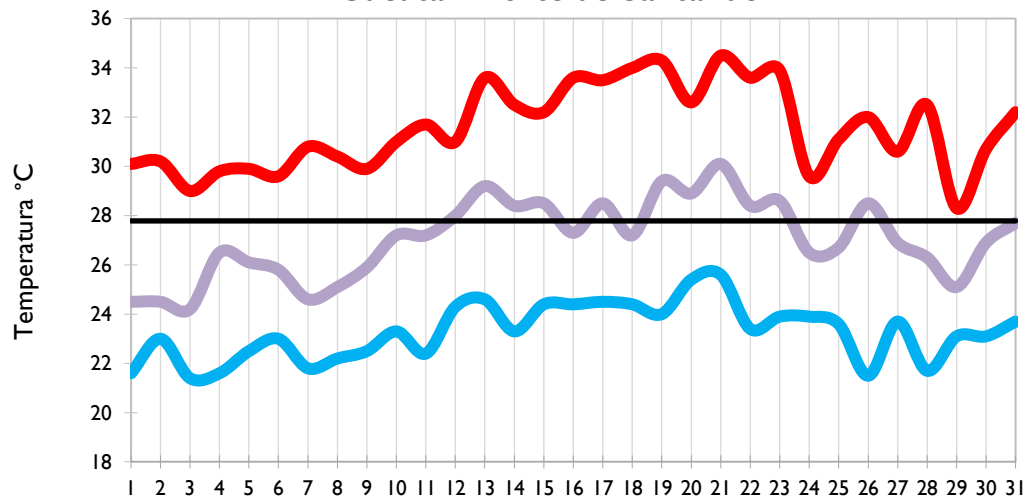

Mayo
2021

Boletín Climatológico

Seguimiento Diario
de las Temperaturas Mínima, Media
y Máxima

 Estaciones de
Seguimiento

Temperatura Mínima

Temperatura Media

Temperatura Máxima

San Andrés - Archipiélago

Providencia - Archipiélago

Santa Marta - Magdalena

Cartagena - Bolívar

Temperatura Mínima

Temperatura Media

Temperatura Máxima

Soledad - Atlántico

Riohacha - La Guajira

Valledupar - Cesar

Montería - Córdoba

Temperatura Mínima

Temperatura Media

Temperatura Máxima

Barrancabermeja - Santander

Lebrija - Santander

Cúcuta - Norte de Santander

Los Cedros - Antioquia

Temperatura Mínima

Temperatura Media

Temperatura Máxima

Medellín - Antioquia

Manizales - Caldas

Pereira - Risaralda

Armenia - Quindío