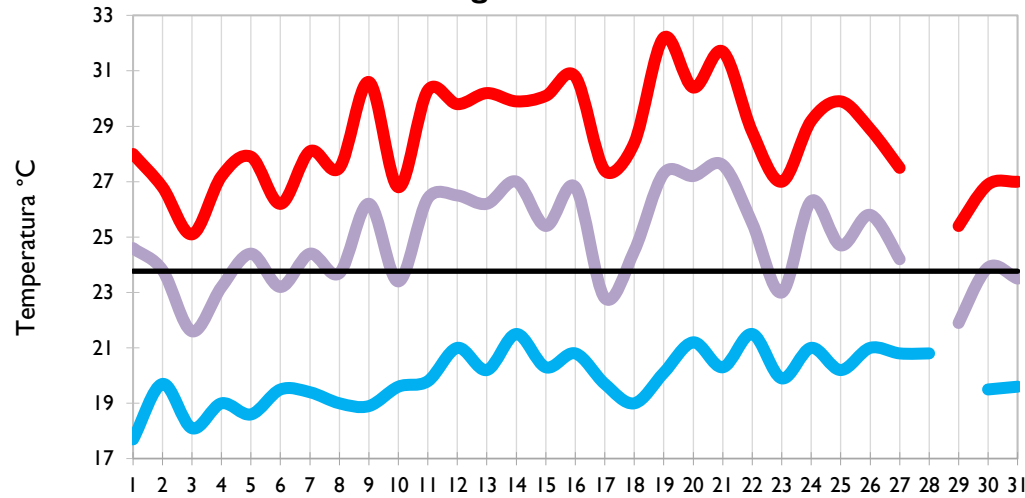

Valledupar - Cesar

Montería - Córdoba

Temperatura Mínima

Temperatura Media

Temperatura Máxima

Barrancabermeja - Santander

Lebrija - Santander

Cúcuta - Norte de Santander

Los Cedros - Antioquia

Temperatura Mínima

Temperatura Media

Temperatura Máxima

Medellín - Antioquia

Manizales - Caldas

Pereira - Risaralda

Armenia - Quindío

Temperatura Mínima

Temperatura Media

Temperatura Máxima

Ibagué - Tolima

Aeropuerto El Dorado - Bogotá D. C.

Palmira - Valle del Cauca

Popayán - Cauca

Temperatura Mínima