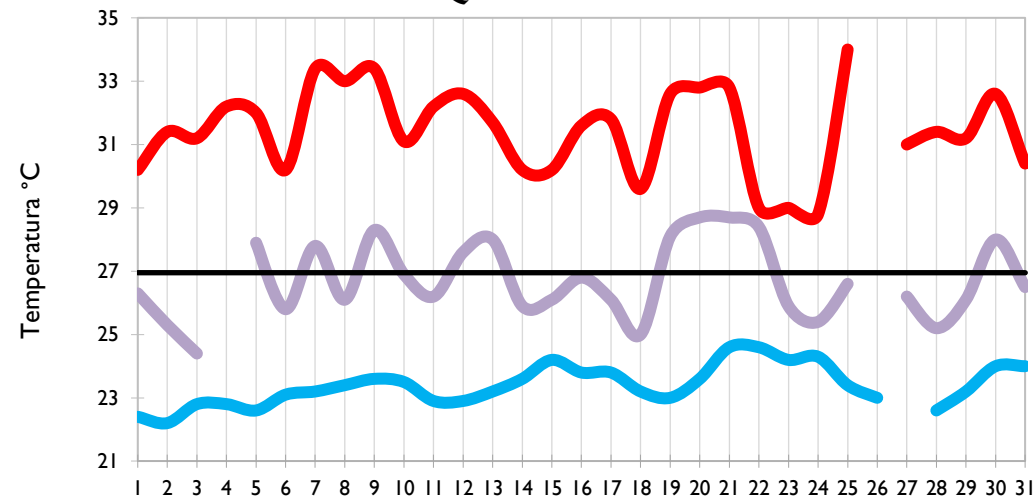

Temperatura Mínima

Temperatura Media

Temperatura Máxima

Ibagué - Tolima

Aeropuerto El Dorado - Bogotá D. C.

Palmira - Valle del Cauca

Popayán - Cauca

Temperatura Mínima

Temperatura Media

Temperatura Máxima

Neiva - Huila

Chachagüí - Nariño

Ipiales - Nariño

Quibdó - Chocó

Temperatura Mínima

Temperatura Media

Temperatura Máxima

Arauca - Arauca

Puerto Carreño - Vichada

Villavicencio - Meta

Leticia - Amazonas