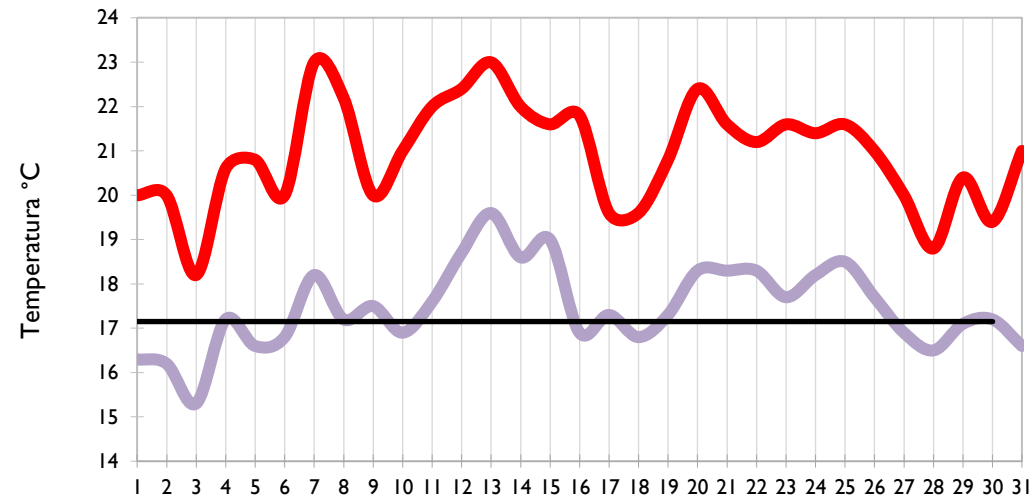

Valledupar - Cesar

Montería - Córdoba

Temperatura Mínima

Temperatura Media

Temperatura Máxima

Barrancabermeja - Santander

Lebrija - Santander

Cúcuta - Norte de Santander

Los Cedros - Antioquia

Temperatura Mínima

Temperatura Media

Temperatura Máxima

Medellín - Antioquia

Manizales - Caldas

Pereira - Risaralda

Armenia - Quindío

Temperatura Mínima

Temperatura Media

Temperatura Máxima

Ibagué - Tolima

Aeropuerto El Dorado - Bogotá D. C.

Palmira - Valle del Cauca

Popayán - Cauca

Temperatura Mínima