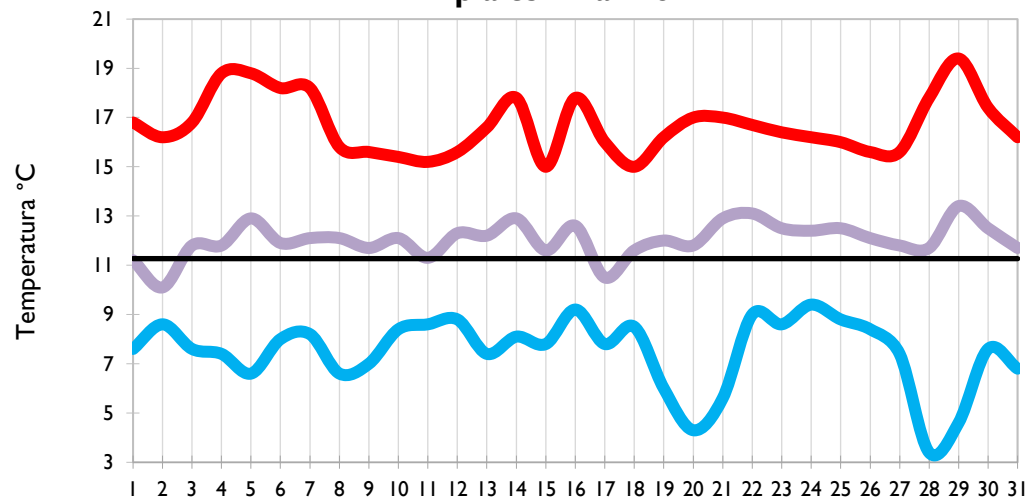

Temperatura Mínima

Temperatura Media

Temperatura Máxima

Ibagué - Tolima

Aeropuerto El Dorado - Bogotá D. C.

Palmira - Valle del Cauca

Popayán - Cauca

Temperatura Mínima

Temperatura Media

Temperatura Máxima

Neiva - Huila

Chachagüí - Nariño

Ipiales - Nariño

Quibdó - Chocó

Temperatura Mínima

Temperatura Media

Temperatura Máxima

Arauca - Arauca

Puerto Carreño - Vichada

Villavicencio - Meta

Leticia - Amazonas