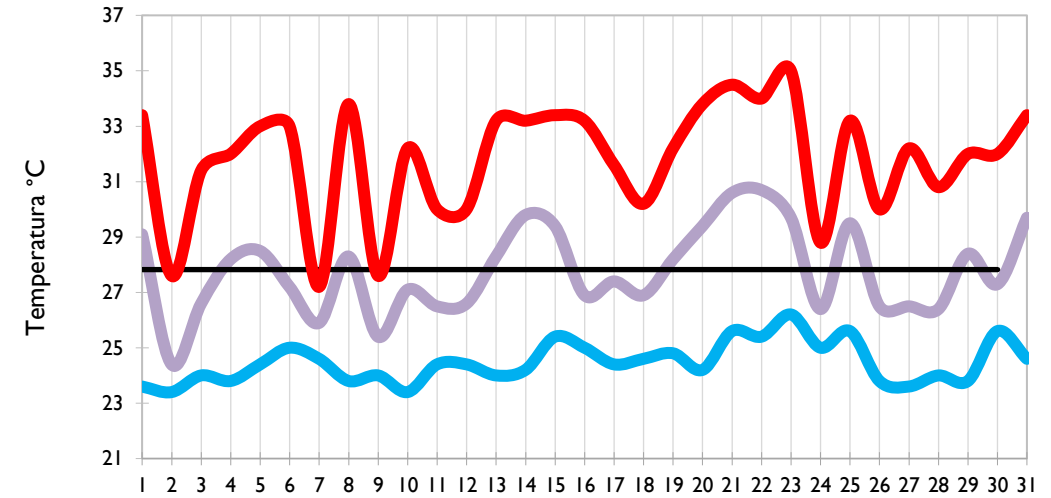

Temperatura Mínima

Temperatura Media

Temperatura Máxima

Ibagué - Tolima

Aeropuerto El Dorado - Bogotá D. C.

Palmira - Valle del Cauca

Popayán - Cauca

Temperatura Mínima

Temperatura Media

Temperatura Máxima

Neiva - Huila

Chachagüí - Nariño

Ipiales - Nariño

Quibdó - Chocó

Temperatura Mínima

Temperatura Media

Temperatura Máxima

Arauca - Arauca

Puerto Carreño - Vichada

Villavicencio - Meta

Leticia - Amazonas