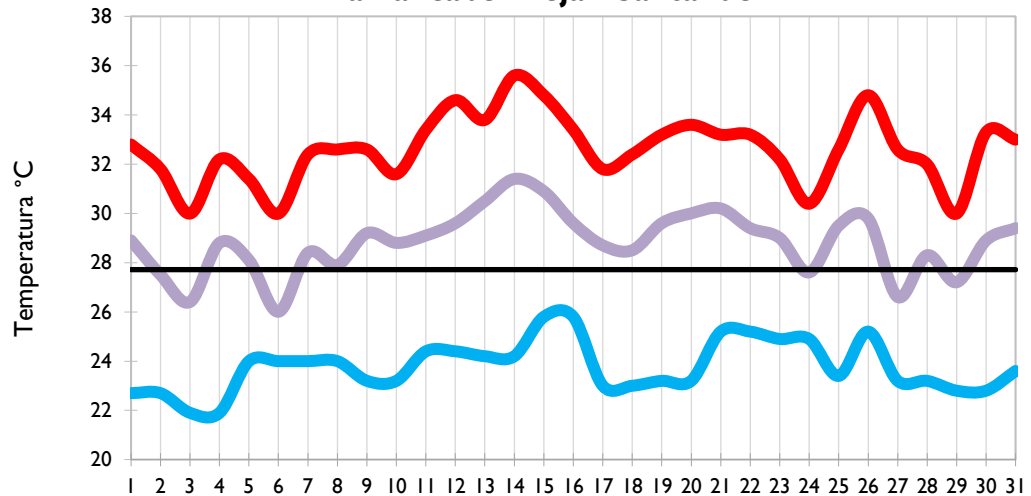

Providencia - Archipiélago

Santa Marta - Magdalena

Cartagena - Bolívar

Temperatura Mínima

Temperatura Media

Temperatura Máxima

Soledad - Atlántico

Riohacha - La Guajira

Valledupar - Cesar

Montería - Córdoba

Temperatura Mínima

Temperatura Media

Temperatura Máxima

Barrancabermeja - Santander

Lebrija - Santander

Cúcuta - Norte de Santander

Los Cedros - Antioquia

Temperatura Mínima

Temperatura Media

Temperatura Máxima

Medellín - Antioquia

Manizales - Caldas

Pereira - Risaralda

Armenia - Quindío