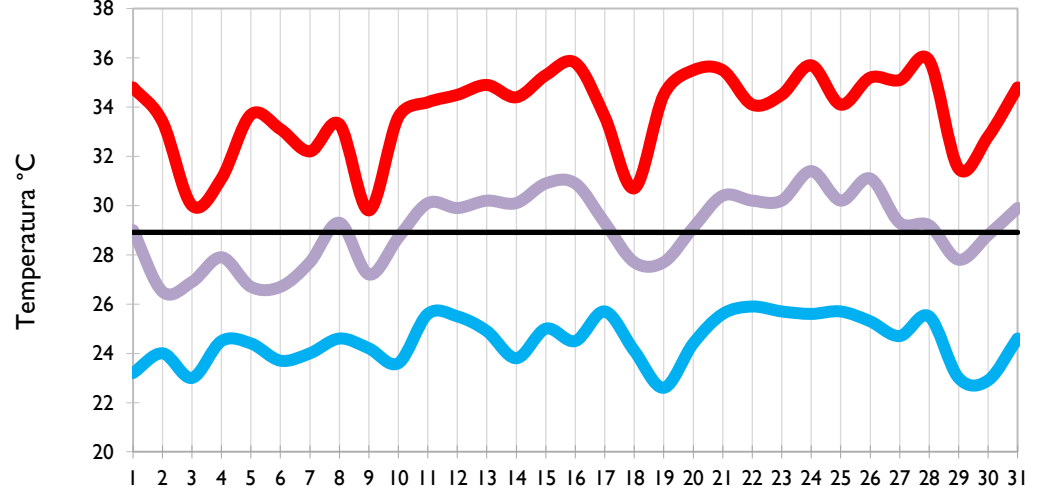

Mayo
2021

Boletín Climatológico

Seguimiento Diario
de las Temperaturas Mínima, Media
y Máxima

 Estaciones de
Seguimiento

Temperatura Mínima

Temperatura Media

Temperatura Máxima

San Andrés - Archipiélago

Providencia - Archipiélago

Santa Marta - Magdalena

Cartagena - Bolívar

Temperatura Mínima

Temperatura Media

Temperatura Máxima

Soledad - Atlántico

Riohacha - La Guajira

Valledupar - Cesar

Montería - Córdoba

Temperatura Mínima

Temperatura Media

Temperatura Máxima

Barrancabermeja - Santander

Lebrija - Santander

Cúcuta - Norte de Santander