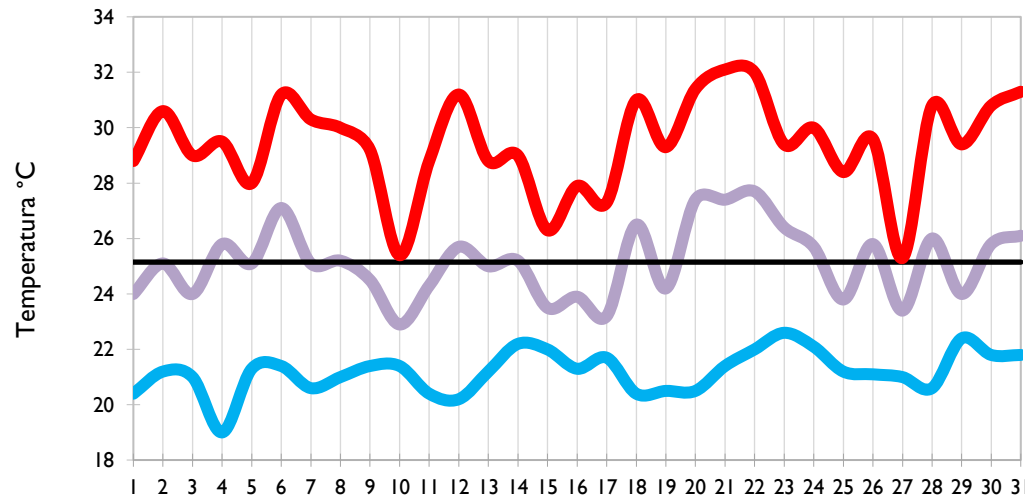

Temperatura Media

Temperatura Máxima

Neiva - Huila

Chachagüí - Nariño

Ipiales - Nariño

Quibdó - Chocó

Temperatura Mínima

Temperatura Media

Temperatura Máxima

Arauca - Arauca

Puerto Carreño - Vichada

Villavicencio - Meta

Leticia - Amazonas