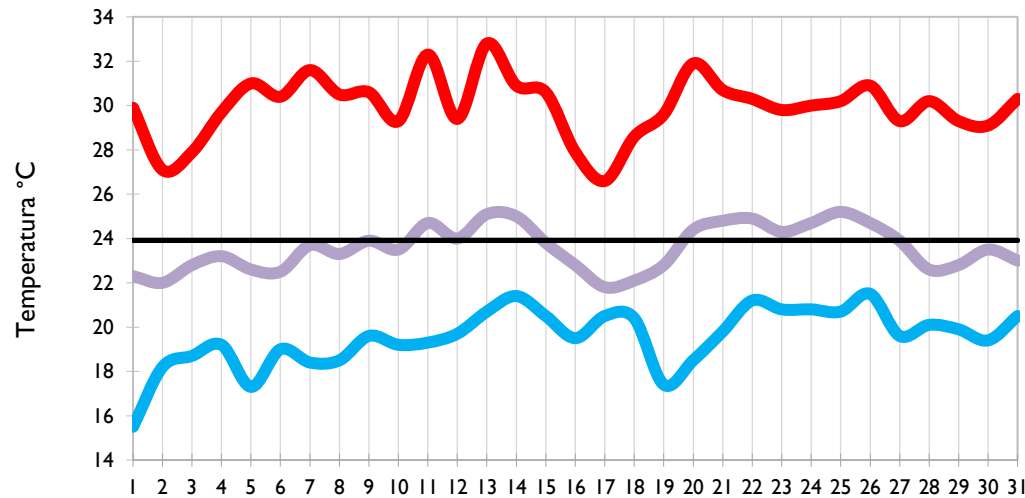

Los Cedros - Antioquia

Temperatura Mínima

Temperatura Media

Temperatura Máxima

Medellín - Antioquia

Manizales - Caldas

Pereira - Risaralda

Armenia - Quindío

Temperatura Mínima

Temperatura Media

Temperatura Máxima

Ibagué - Tolima

Aeropuerto El Dorado - Bogotá D. C.

Palmira - Valle del Cauca

Popayán - Cauca

Temperatura Mínima

Temperatura Media

Temperatura Máxima

Neiva - Huila

Chachagüí - Nariño

Ipiales - Nariño

Quibdó - Chocó

Temperatura Mínima

Temperatura Media