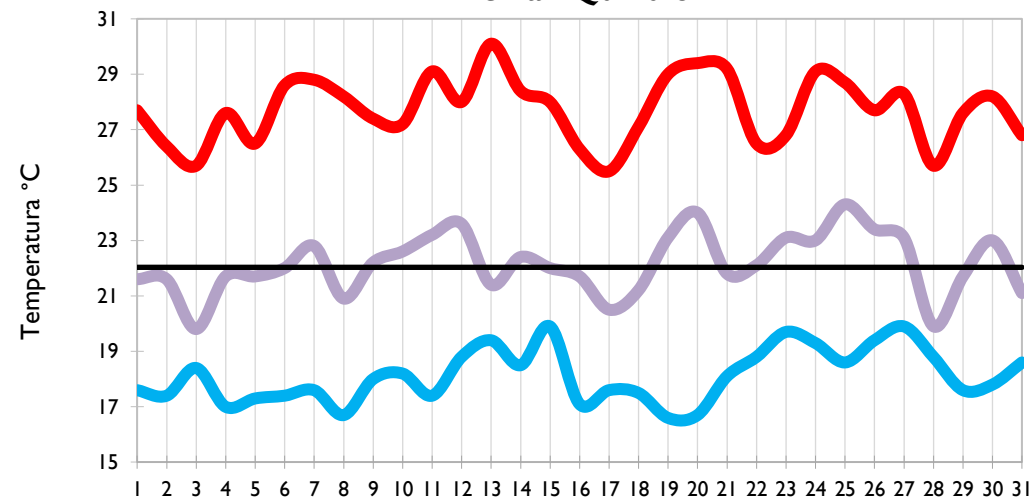

Valledupar - Cesar

Montería - Córdoba

Temperatura Mínima

Temperatura Media

Temperatura Máxima

Barrancabermeja - Santander

Lebrija - Santander

Cúcuta - Norte de Santander

Los Cedros - Antioquia

Temperatura Mínima

Temperatura Media

Temperatura Máxima

Medellín - Antioquia

Manizales - Caldas

Pereira - Risaralda

Armenia - Quindío

Temperatura Mínima

Temperatura Media

Temperatura Máxima

Ibagué - Tolima

Aeropuerto El Dorado - Bogotá D. C.

Palmira - Valle del Cauca

Popayán - Cauca

Temperatura Mínima