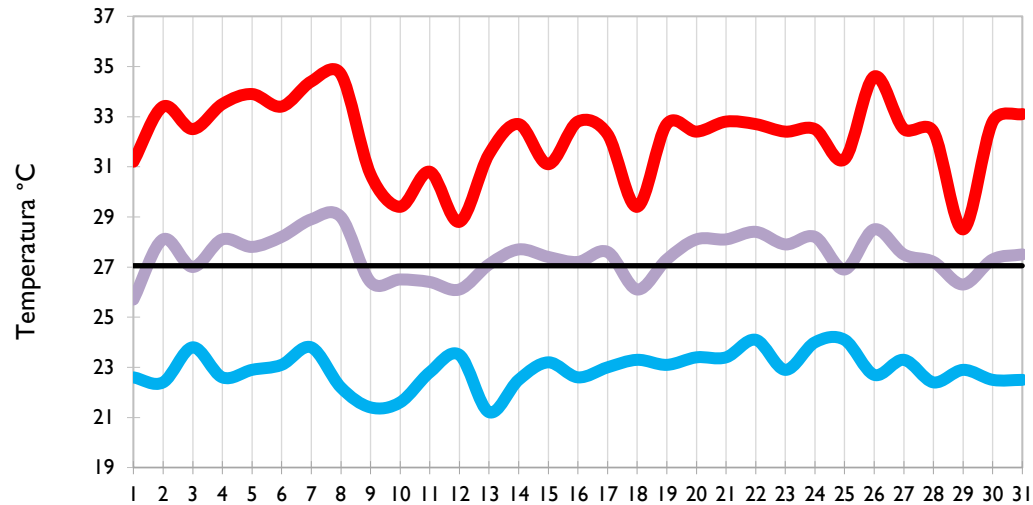

Los Cedros - Antioquia

Temperatura Mínima

Temperatura Media

Temperatura Máxima

Medellín - Antioquia

Manizales - Caldas

Pereira - Risaralda

Armenia - Quindío

Temperatura Mínima

Temperatura Media

Temperatura Máxima

Ibagué - Tolima

Aeropuerto El Dorado - Bogotá D. C.

Palmira - Valle del Cauca

Popayán - Cauca

Temperatura Mínima

Temperatura Media

Temperatura Máxima

Neiva - Huila

Chachagüí - Nariño

Ipiales - Nariño

Quibdó - Chocó

Temperatura Mínima

Temperatura Media