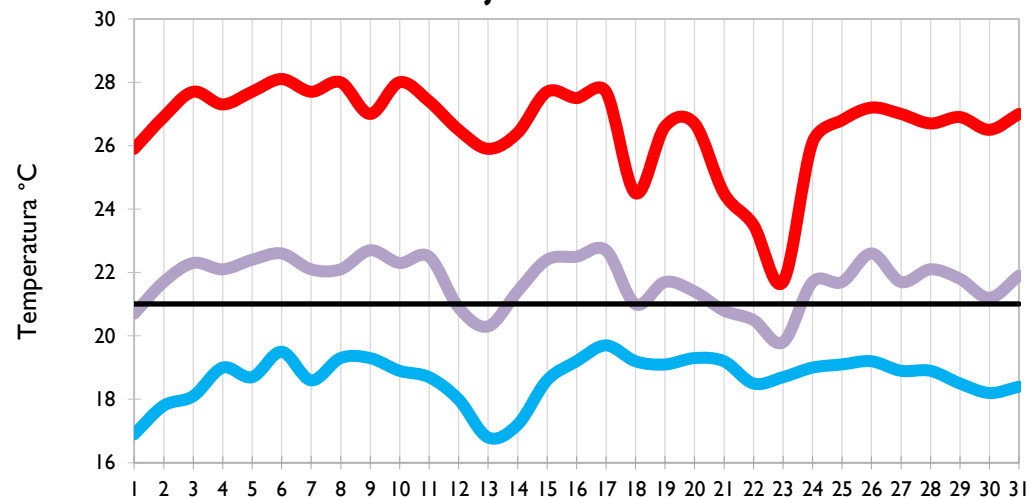

Providencia - Archipiélago

Santa Marta - Magdalena

Cartagena - Bolívar

Temperatura Mínima

Temperatura Media

Temperatura Máxima

Soledad - Atlántico

Riohacha - La Guajira

Valledupar - Cesar

Montería - Córdoba

Temperatura Mínima

Temperatura Media

Temperatura Máxima

Barrancabermeja - Santander

Lebrija - Santander

Cúcuta - Norte de Santander

Los Cedros - Antioquia

Temperatura Mínima

Temperatura Media

Temperatura Máxima

Medellín - Antioquia

Manizales - Caldas

Pereira - Risaralda

Armenia - Quindío