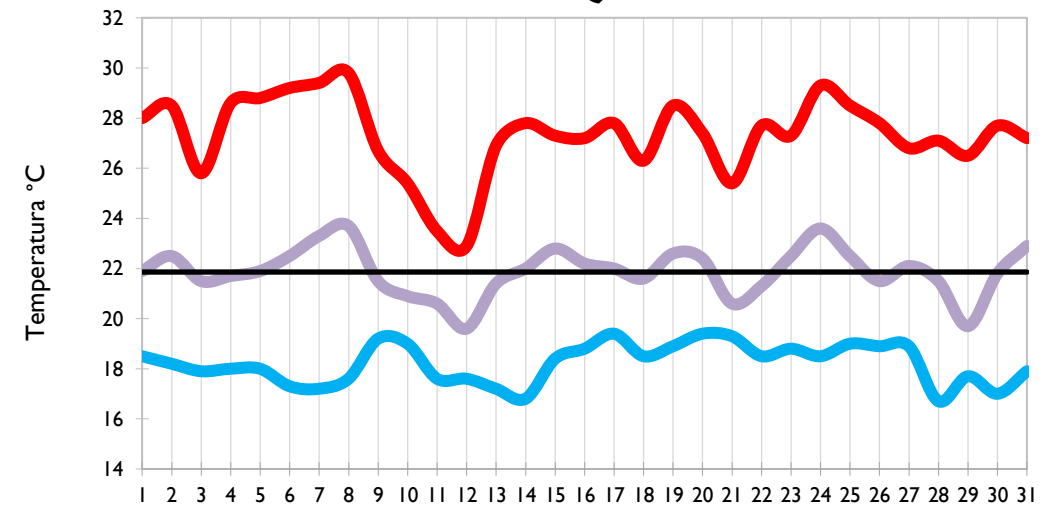

Valledupar - Cesar

Montería - Córdoba

Temperatura Mínima

Temperatura Media

Temperatura Máxima

Barrancabermeja - Santander

Lebrija - Santander

Cúcuta - Norte de Santander

Los Cedros - Antioquia

Temperatura Mínima

Temperatura Media

Temperatura Máxima

Medellín - Antioquia

Manizales - Caldas

Pereira - Risaralda

Armenia - Quindío

Temperatura Mínima

Temperatura Media

Temperatura Máxima

Ibagué - Tolima

Aeropuerto El Dorado - Bogotá D. C.

Palmira - Valle del Cauca

Popayán - Cauca

Temperatura Mínima