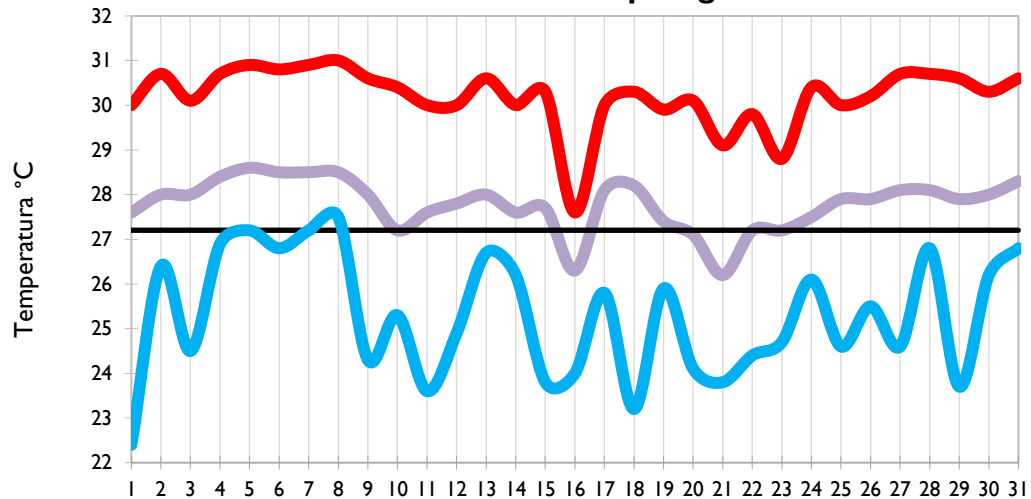

Diciembre
2021

Boletín Climatológico

Seguimiento Diario
de las Temperaturas Mínima, Media
y Máxima

Estaciones de
Seguimiento

Temperatura Mínima

Temperatura Media

Temperatura Máxima

San Andrés - Archipiélago

Providencia - Archipiélago

Santa Marta - Magdalena

Cartagena - Bolívar

Temperatura Mínima

Temperatura Media

Temperatura Máxima

Soledad - Atlántico

Riohacha - La Guajira