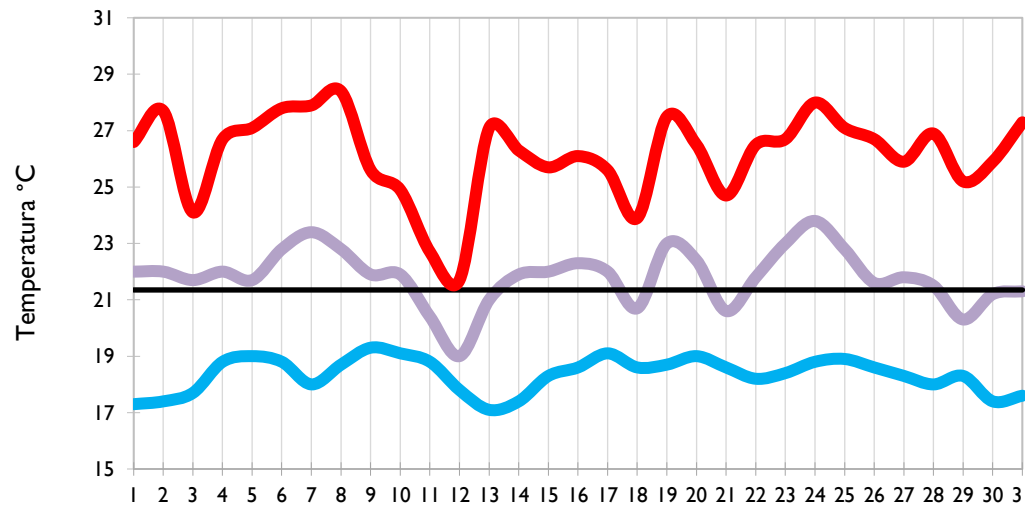

Valledupar - Cesar

Montería - Córdoba

Temperatura Mínima

Temperatura Media

Temperatura Máxima

Barrancabermeja - Santander

Lebrija - Santander

Cúcuta - Norte de Santander

Los Cedros - Antioquia

Temperatura Mínima

Temperatura Media

Temperatura Máxima

Medellín - Antioquia

Manizales - Caldas

Pereira - Risaralda

Armenia - Quindío

Temperatura Mínima

Temperatura Media

Temperatura Máxima

Ibagué - Tolima

Aeropuerto El Dorado - Bogotá D. C.

Palmira - Valle del Cauca

Popayán - Cauca

Temperatura Mínima