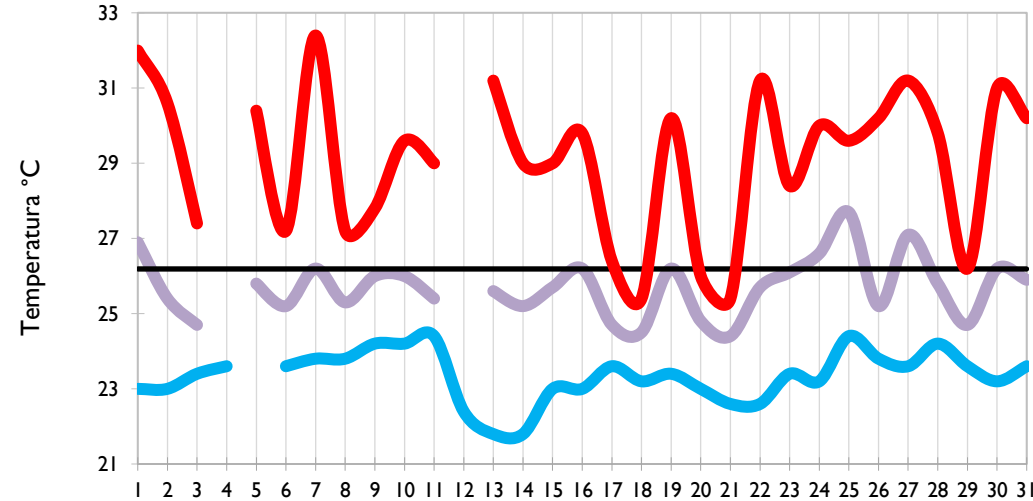

Temperatura Mínima

Temperatura Media

Temperatura Máxima

Ibagué - Tolima

Aeropuerto El Dorado - Bogotá D. C.

Palmira - Valle del Cauca

Popayán - Cauca

Temperatura Mínima

Temperatura Media

Temperatura Máxima

Neiva - Huila

Chachagüí - Nariño

Ipiales - Nariño

Quibdó - Chocó

Temperatura Mínima

Temperatura Media

Temperatura Máxima

Arauca - Arauca

Puerto Carreño - Vichada

Villavicencio - Meta

Leticia - Amazonas