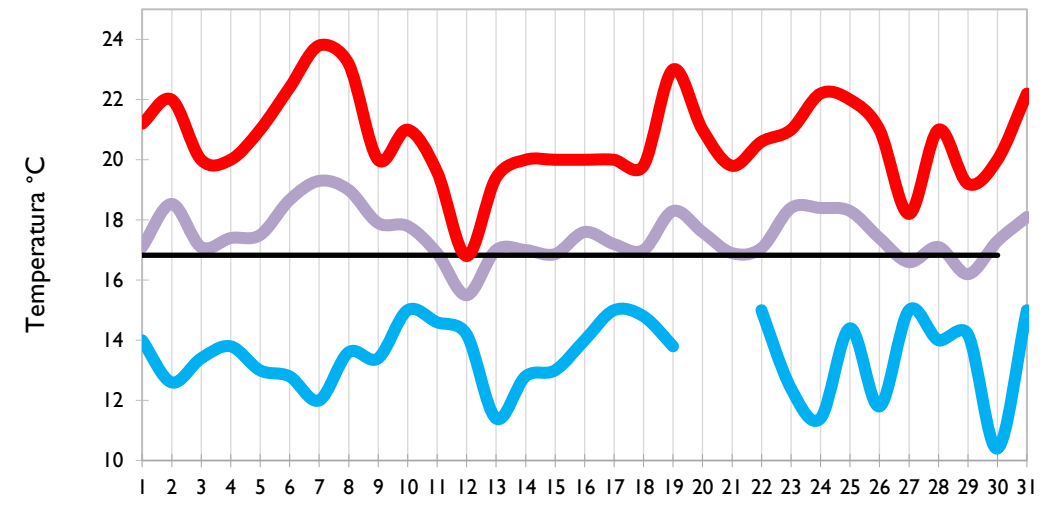

Valledupar - Cesar

Montería - Córdoba

Temperatura Mínima

Temperatura Media

Temperatura Máxima

Barrancabermeja - Santander

Lebrija - Santander

Cúcuta - Norte de Santander

Los Cedros - Antioquia

Temperatura Mínima

Temperatura Media

Temperatura Máxima

Medellín - Antioquia

Manizales - Caldas

Pereira - Risaralda

Armenia - Quindío

Temperatura Mínima

Temperatura Media

Temperatura Máxima

Ibagué - Tolima

Aeropuerto El Dorado - Bogotá D. C.

Palmira - Valle del Cauca

Popayán - Cauca

Temperatura Mínima