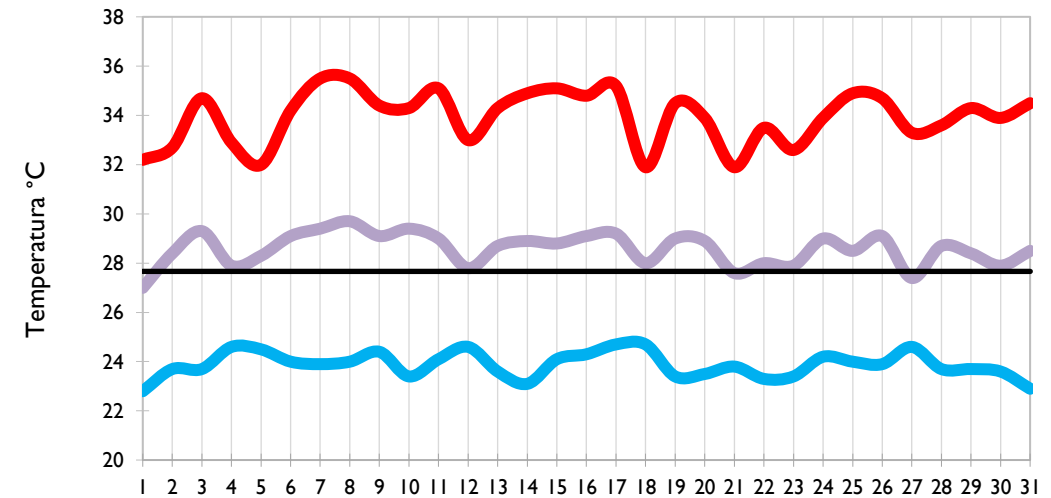

Diciembre
2021

Boletín Climatológico

Seguimiento Diario
de las Temperaturas Mínima, Media
y Máxima

Estaciones de
Seguimiento

Temperatura Mínima

Temperatura Media

Temperatura Máxima

San Andrés - Archipiélago

Providencia - Archipiélago

Santa Marta - Magdalena

Cartagena - Bolívar

Temperatura Mínima

Temperatura Media

Temperatura Máxima

Soledad - Atlántico

Riohacha - La Guajira

Valledupar - Cesar

Montería - Córdoba

Temperatura Mínima

Temperatura Media

Temperatura Máxima

Barrancabermeja - Santander

Lebrija - Santander

Cúcuta - Norte de Santander