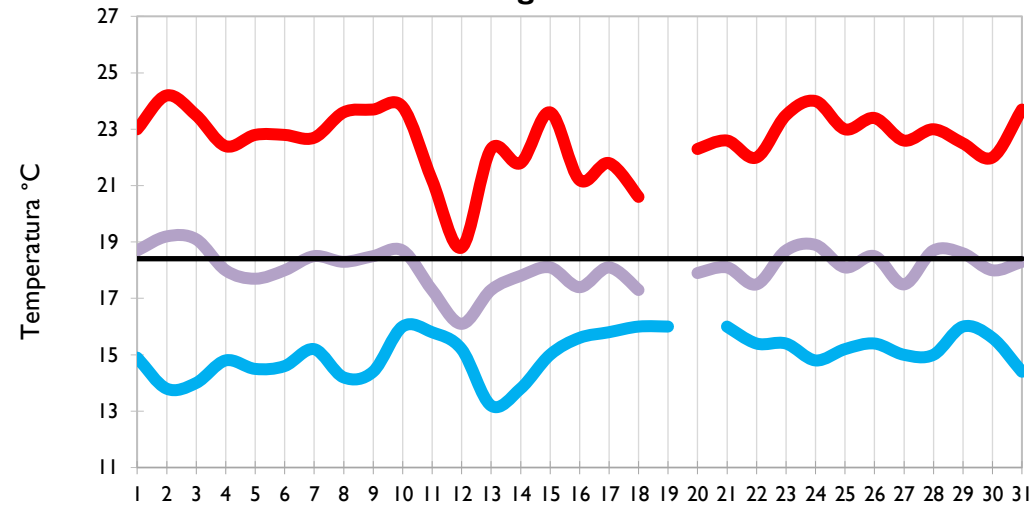

Chachagüí - Nariño