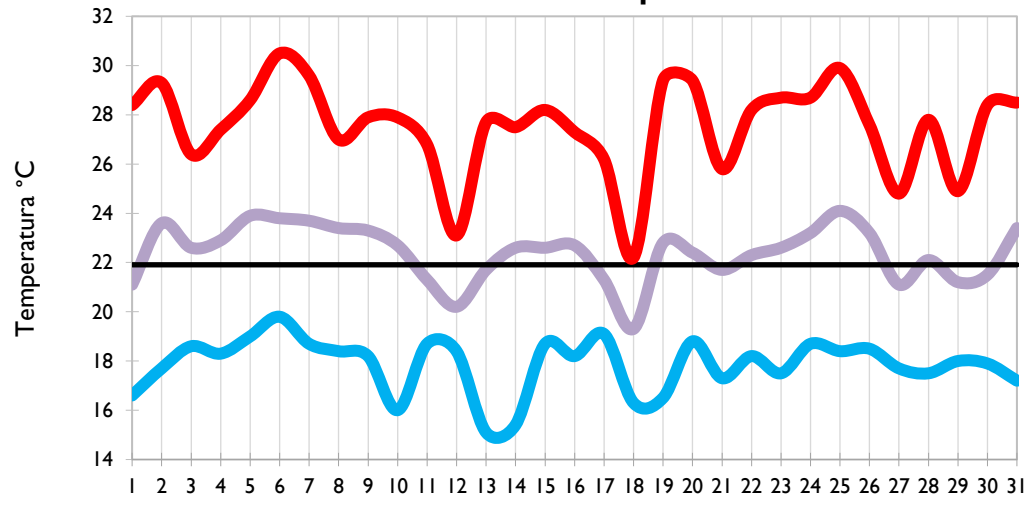

Valledupar - Cesar

Montería - Córdoba

Temperatura Mínima

Temperatura Media

Temperatura Máxima

Barrancabermeja - Santander

Lebrija - Santander

Cúcuta - Norte de Santander

Los Cedros - Antioquia

Temperatura Mínima

Temperatura Media

Temperatura Máxima

Medellín - Antioquia

Manizales - Caldas

Pereira - Risaralda

Armenia - Quindío

Temperatura Mínima

Temperatura Media

Temperatura Máxima

Ibagué - Tolima

Aeropuerto El Dorado - Bogotá D. C.

Palmira - Valle del Cauca

Popayán - Cauca

Temperatura Mínima