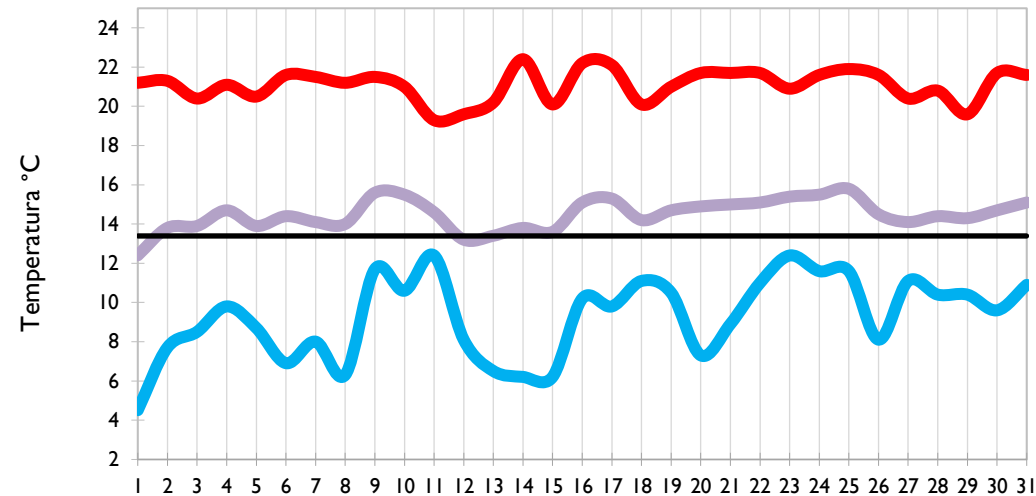

Los Cedros - Antioquia

Temperatura Mínima

Temperatura Media

Temperatura Máxima

Medellín - Antioquia

Manizales - Caldas

Pereira - Risaralda

Armenia - Quindío

Temperatura Mínima

Temperatura Media

Temperatura Máxima

Ibagué - Tolima

Aeropuerto El Dorado - Bogotá D. C.

Palmira - Valle del Cauca

Popayán - Cauca

Temperatura Mínima

Temperatura Media

Temperatura Máxima

Neiva - Huila

Chachagüí - Nariño

Ipiales - Nariño

Quibdó - Chocó

Temperatura Mínima

Temperatura Media