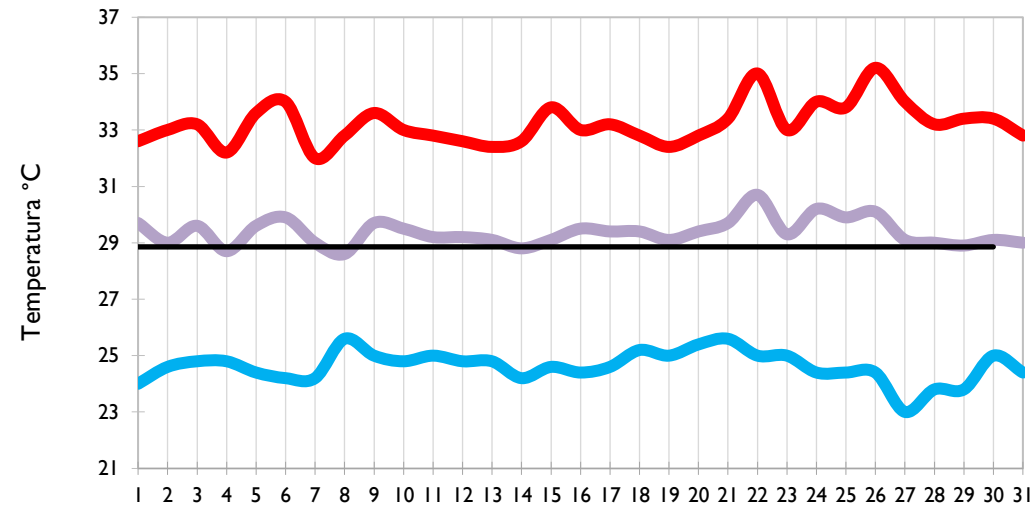

Temperatura Mínima

Temperatura Media

Temperatura Máxima

Ibagué - Tolima

Aeropuerto El Dorado - Bogotá D. C.

Palmira - Valle del Cauca

Popayán - Cauca

Temperatura Mínima

Temperatura Media

Temperatura Máxima

Neiva - Huila

Chachagüí - Nariño

Ipiales - Nariño

Quibdó - Chocó

Temperatura Mínima

Temperatura Media

Temperatura Máxima

Arauca - Arauca

Puerto Carreño - Vichada

Villavicencio - Meta

Leticia - Amazonas