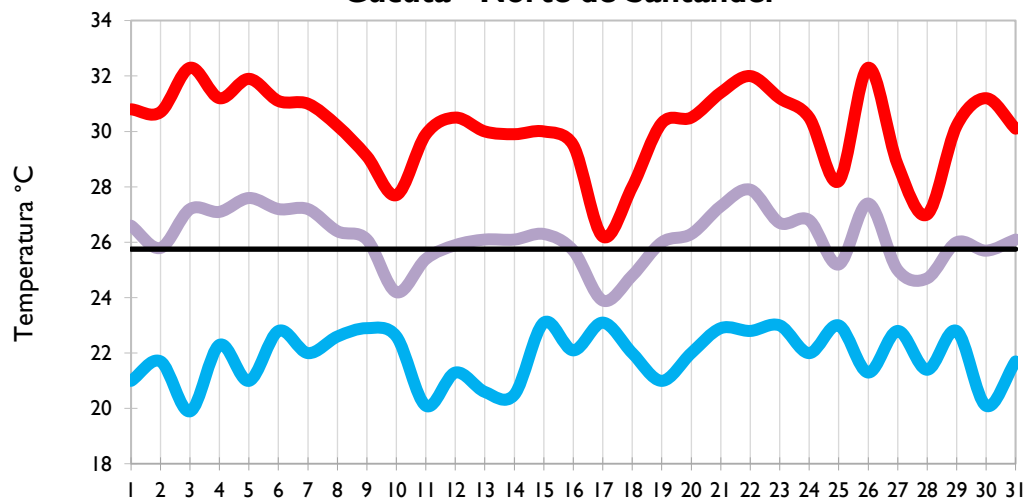

Providencia - Archipiélago

Santa Marta - Magdalena

Cartagena - Bolívar

Temperatura Mínima

Temperatura Media

Temperatura Máxima

Soledad - Atlántico

Riohacha - La Guajira

Valledupar - Cesar

Montería - Córdoba

Temperatura Mínima

Temperatura Media

Temperatura Máxima

Barrancabermeja - Santander

Lebrija - Santander

Cúcuta - Norte de Santander

Los Cedros - Antioquia

Temperatura Mínima

Temperatura Media

Temperatura Máxima

Medellín - Antioquia

Manizales - Caldas

Pereira - Risaralda

Armenia - Quindío