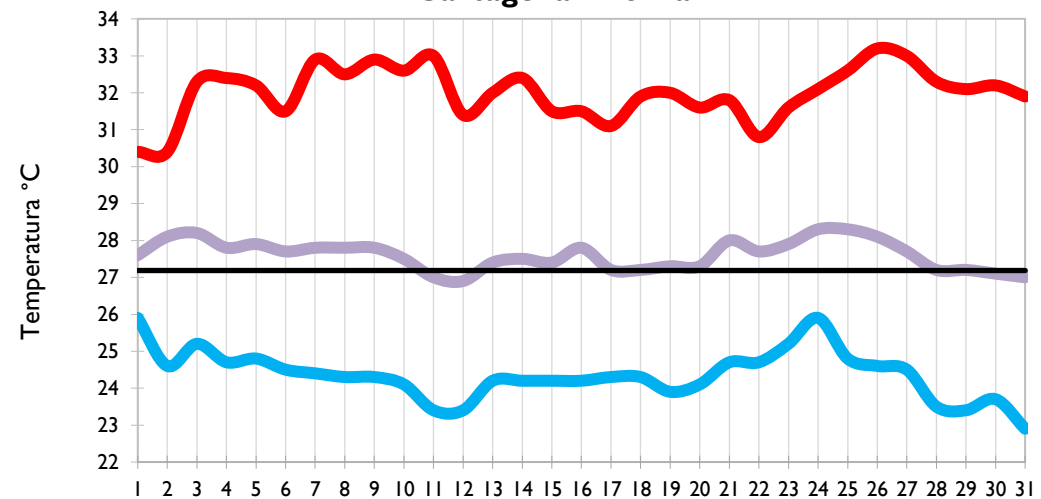

Diciembre
2021

Boletín Climatológico

Seguimiento Diario
de las Temperaturas Mínima, Media
y Máxima

Estaciones de
Seguimiento

Temperatura Mínima

Temperatura Media

Temperatura Máxima

San Andrés - Archipiélago

Providencia - Archipiélago

Santa Marta - Magdalena

Cartagena - Bolívar

Temperatura Mínima

Temperatura Media

Temperatura Máxima

Soledad - Atlántico

Riohacha - La Guajira