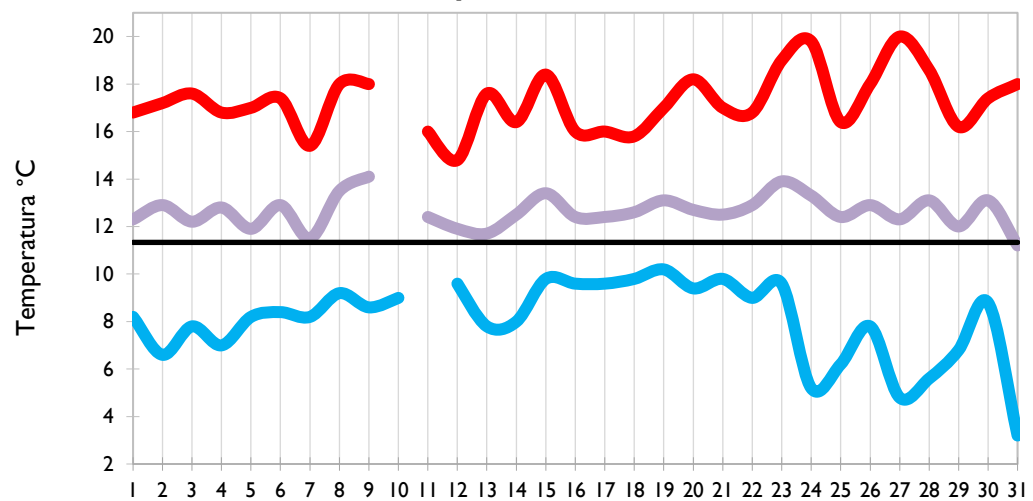

Temperatura Mínima

Temperatura Media

Temperatura Máxima

Ibagué - Tolima

Aeropuerto El Dorado - Bogotá D. C.

Palmira - Valle del Cauca

Popayán - Cauca

Temperatura Mínima

Temperatura Media

Temperatura Máxima

Neiva - Huila

Chachagüí - Nariño

Ipiales - Nariño

Quibdó - Chocó

Temperatura Mínima

Temperatura Media

Temperatura Máxima

Arauca - Arauca

Puerto Carreño - Vichada

Villavicencio - Meta

Leticia - Amazonas