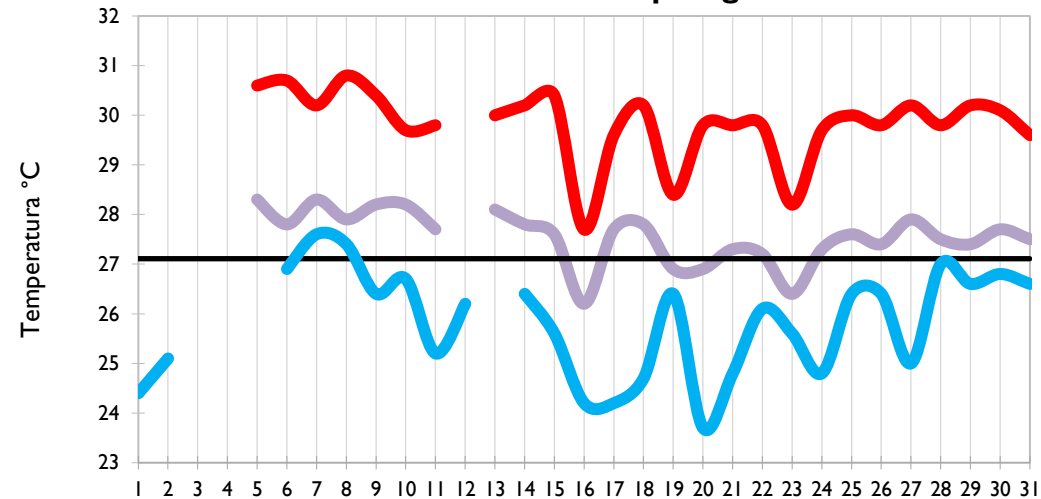

Diciembre
2021

Boletín Climatológico

Seguimiento Diario
de las Temperaturas Mínima, Media
y Máxima

Estaciones de
Seguimiento

Temperatura Mínima

Temperatura Media

Temperatura Máxima

San Andrés - Archipiélago

Providencia - Archipiélago

Santa Marta - Magdalena

Cartagena - Bolívar

Temperatura Mínima

Temperatura Media

Temperatura Máxima

Soledad - Atlántico

Riohacha - La Guajira