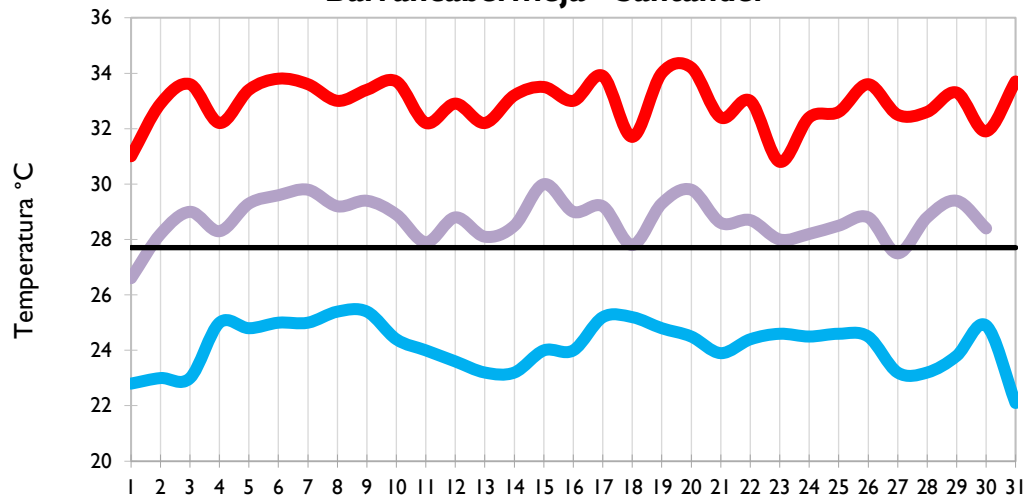

Providencia - Archipiélago

Santa Marta - Magdalena

Cartagena - Bolívar

Temperatura Mínima

Temperatura Media

Temperatura Máxima

Soledad - Atlántico

Riohacha - La Guajira

Valledupar - Cesar

Montería - Córdoba

Temperatura Mínima

Temperatura Media

Temperatura Máxima

Barrancabermeja - Santander

Lebrija - Santander

Cúcuta - Norte de Santander

Los Cedros - Antioquia

Temperatura Mínima

Temperatura Media

Temperatura Máxima

Medellín - Antioquia

Manizales - Caldas

Pereira - Risaralda

Armenia - Quindío