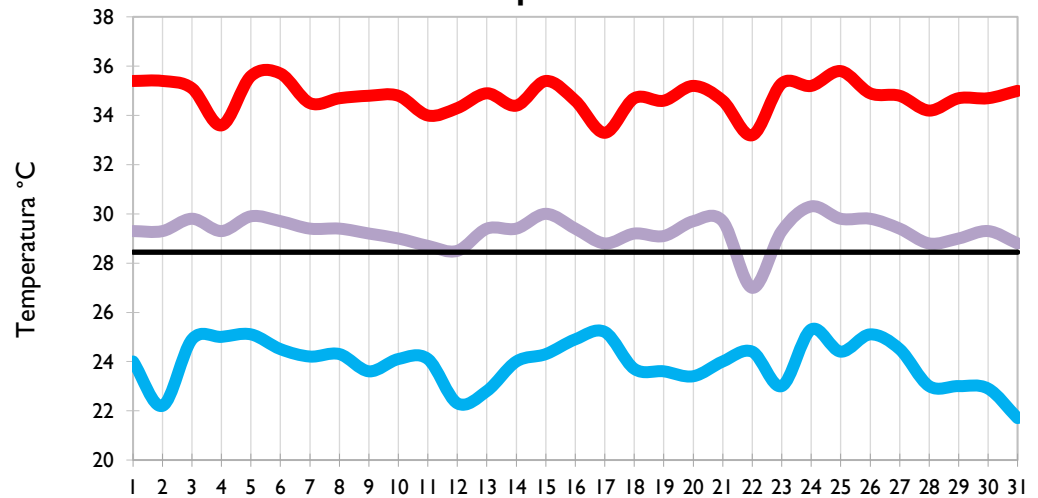

Diciembre
2021

Boletín Climatológico

Seguimiento Diario
de las Temperaturas Mínima, Media
y Máxima

Estaciones de
Seguimiento

Temperatura Mínima

Temperatura Media

Temperatura Máxima

San Andrés - Archipiélago

Providencia - Archipiélago

Santa Marta - Magdalena

Cartagena - Bolívar

Temperatura Mínima

Temperatura Media

Temperatura Máxima

Soledad - Atlántico

Riohacha - La Guajira

Valledupar - Cesar

Montería - Córdoba

Temperatura Mínima

Temperatura Media

Temperatura Máxima

Barrancabermeja - Santander

Lebrija - Santander

Cúcuta - Norte de Santander