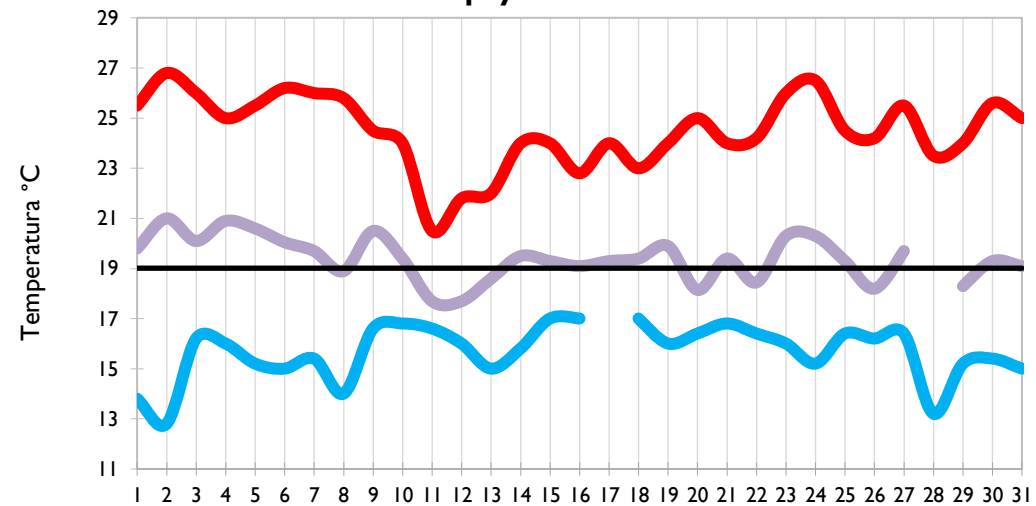

Los Cedros - Antioquia

Temperatura Mínima

Temperatura Media

Temperatura Máxima

Medellín - Antioquia

Manizales - Caldas

Pereira - Risaralda

Armenia - Quindío

Temperatura Mínima

Temperatura Media

Temperatura Máxima

Ibagué - Tolima

Aeropuerto El Dorado - Bogotá D. C.

Palmira - Valle del Cauca

Popayán - Cauca

Temperatura Mínima