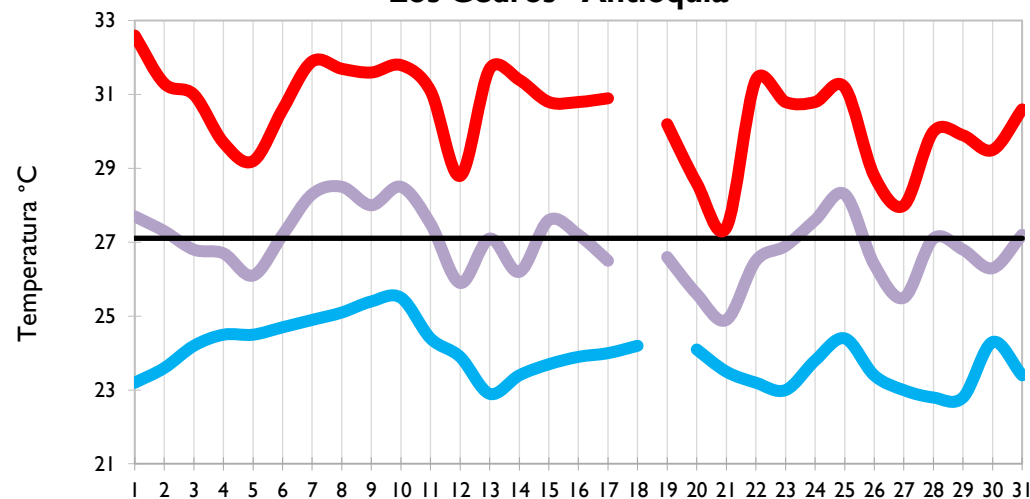

Providencia - Archipiélago

Santa Marta - Magdalena

Cartagena - Bolívar

Temperatura Mínima

Temperatura Media

Temperatura Máxima

Soledad - Atlántico

Riohacha - La Guajira

Valledupar - Cesar

Montería - Córdoba

Temperatura Mínima

Temperatura Media

Temperatura Máxima

Barrancabermeja - Santander

Lebrija - Santander

Cúcuta - Norte de Santander

Los Cedros - Antioquia

Temperatura Mínima

Temperatura Media

Temperatura Máxima

Medellín - Antioquia

Manizales - Caldas

Pereira - Risaralda

Armenia - Quindío