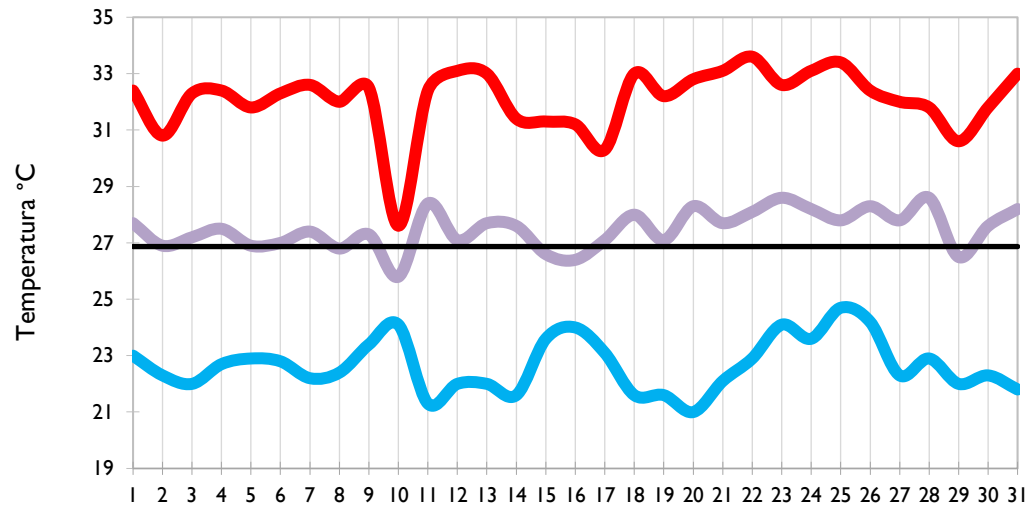

Temperatura Mínima

Temperatura Media

Temperatura Máxima

Ibagué - Tolima

Aeropuerto El Dorado - Bogotá D. C.

Palmira - Valle del Cauca

Popayán - Cauca

Temperatura Mínima

Temperatura Media

Temperatura Máxima

Neiva - Huila

Chachagüí - Nariño

Ipiales - Nariño

Quibdó - Chocó

Temperatura Mínima

Temperatura Media

Temperatura Máxima

Arauca - Arauca

Puerto Carreño - Vichada

Villavicencio - Meta

Leticia - Amazonas