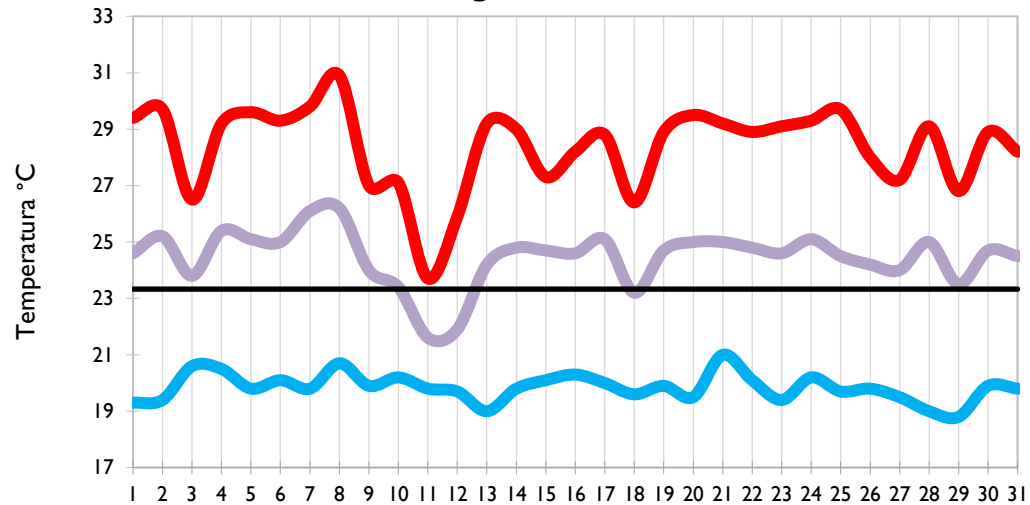

Valledupar - Cesar

Montería - Córdoba

Temperatura Mínima

Temperatura Media

Temperatura Máxima

Barrancabermeja - Santander

Lebrija - Santander

Cúcuta - Norte de Santander

Los Cedros - Antioquia

Temperatura Mínima

Temperatura Media

Temperatura Máxima

Medellín - Antioquia

Manizales - Caldas

Pereira - Risaralda

Armenia - Quindío

Temperatura Mínima

Temperatura Media

Temperatura Máxima

Ibagué - Tolima

Aeropuerto El Dorado - Bogotá D. C.

Palmira - Valle del Cauca

Popayán - Cauca

Temperatura Mínima