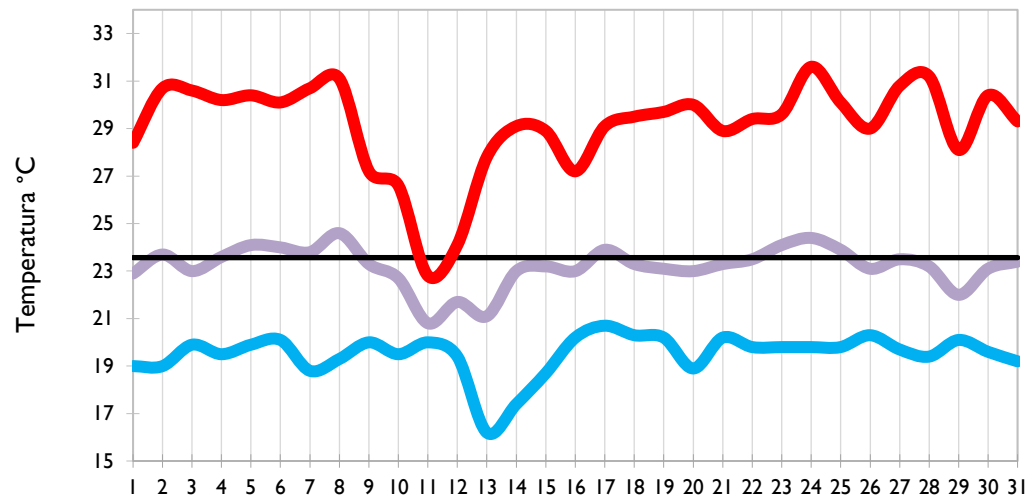

Los Cedros - Antioquia

Temperatura Mínima

Temperatura Media

Temperatura Máxima

Medellín - Antioquia

Manizales - Caldas

Pereira - Risaralda

Armenia - Quindío

Temperatura Mínima

Temperatura Media

Temperatura Máxima

Ibagué - Tolima

Aeropuerto El Dorado - Bogotá D. C.

Palmira - Valle del Cauca

Popayán - Cauca

Temperatura Mínima

Temperatura Media

Temperatura Máxima

Neiva - Huila

Chachagüí - Nariño

Ipiales - Nariño

Quibdó - Chocó

Temperatura Mínima

Temperatura Media