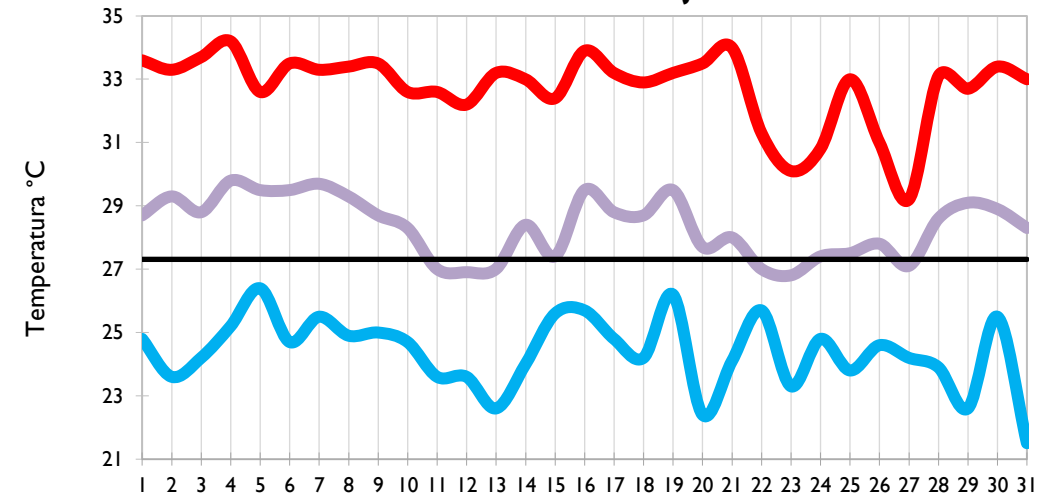

Diciembre
2021

Boletín Climatológico

Seguimiento Diario
de las Temperaturas Mínima, Media
y Máxima

Estaciones de
Seguimiento

Temperatura Mínima

Temperatura Media

Temperatura Máxima

San Andrés - Archipiélago

Providencia - Archipiélago

Santa Marta - Magdalena

Cartagena - Bolívar

Temperatura Mínima

Temperatura Media

Temperatura Máxima

Soledad - Atlántico

Riohacha - La Guajira

Valledupar - Cesar

Montería - Córdoba

Temperatura Mínima

Temperatura Media

Temperatura Máxima

Barrancabermeja - Santander

Lebrija - Santander

Cúcuta - Norte de Santander