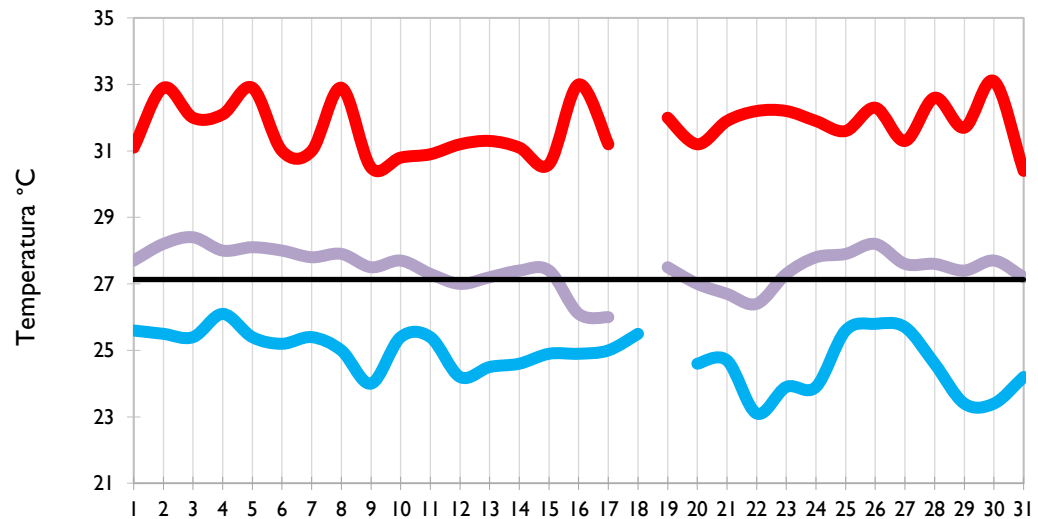

Diciembre
2021

Boletín Climatológico

Seguimiento Diario
de las Temperaturas Mínima, Media
y Máxima

Estaciones de
Seguimiento

Temperatura Mínima

Temperatura Media

Temperatura Máxima

San Andrés - Archipiélago

Providencia - Archipiélago

Santa Marta - Magdalena

Cartagena - Bolívar

Temperatura Mínima

Temperatura Media

Temperatura Máxima

Soledad - Atlántico

Riohacha - La Guajira

Valledupar - Cesar

Montería - Córdoba

Temperatura Mínima

Temperatura Media

Temperatura Máxima

Barrancabermeja - Santander

Lebrija - Santander

Cúcuta - Norte de Santander