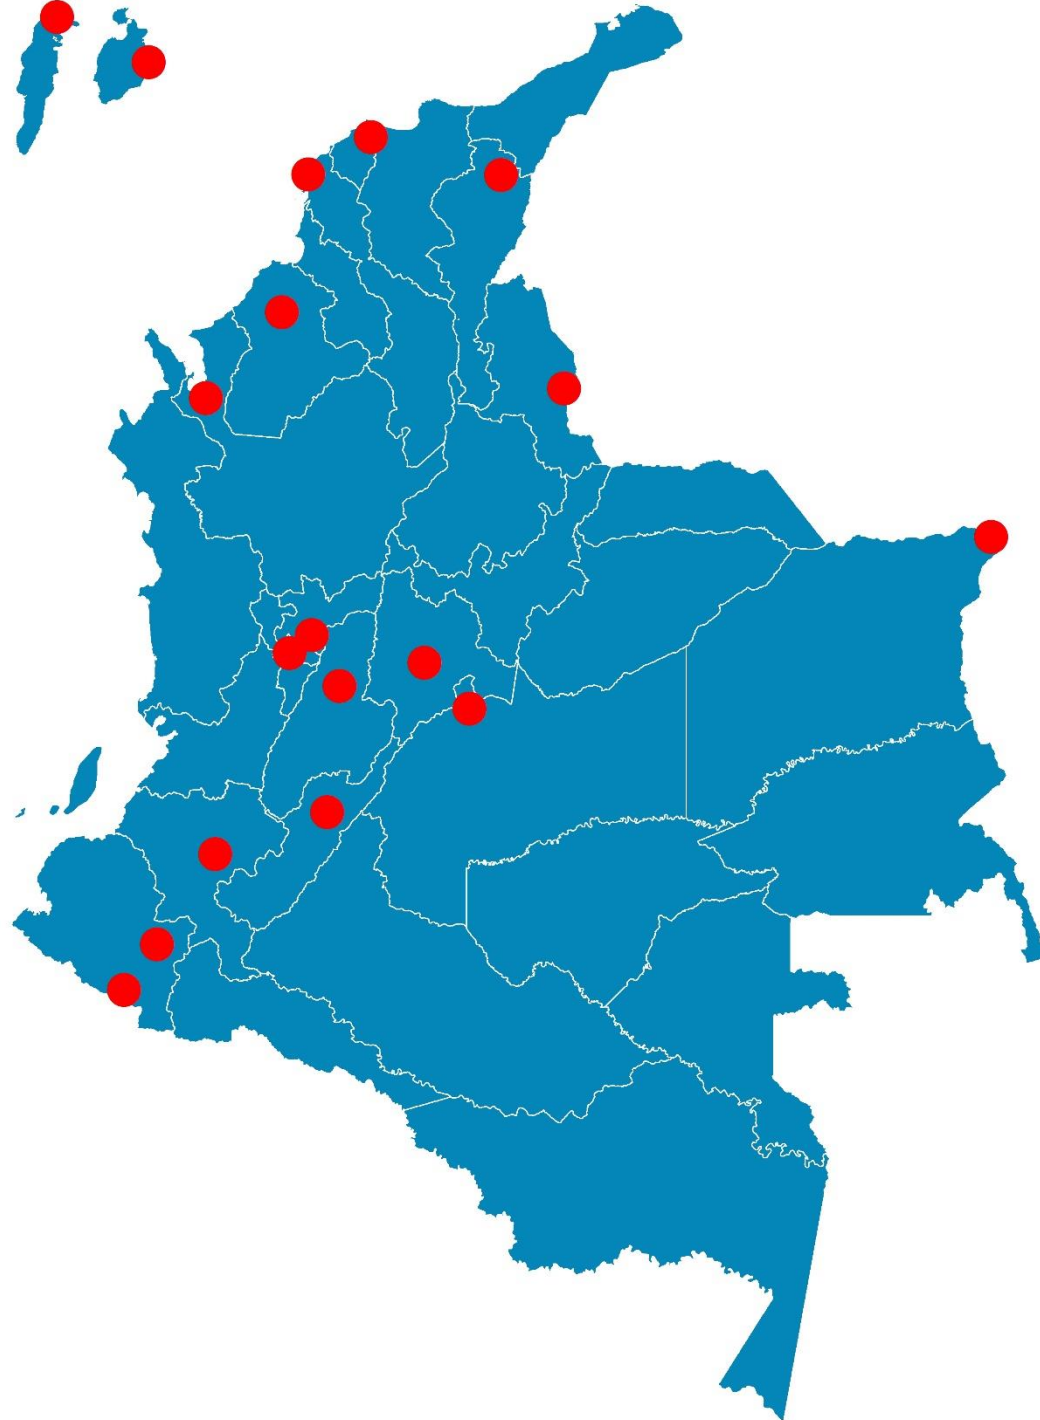

Diciembre
2021

Boletín Climatológico

Seguimiento Diario
de las Temperaturas Mínima, Media
y Máxima

Estaciones de
Seguimiento