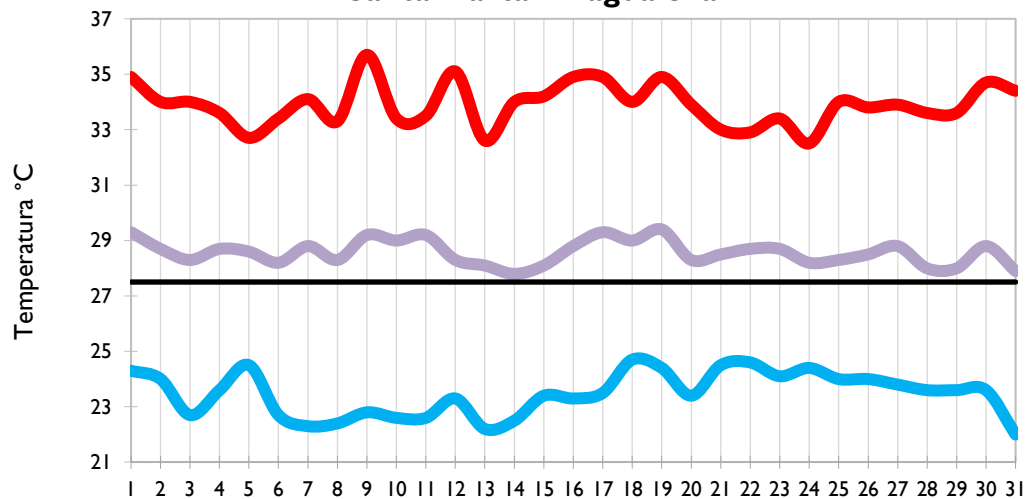

Diciembre
2021

Boletín Climatológico

Seguimiento Diario
de las Temperaturas Mínima, Media
y Máxima

Estaciones de
Seguimiento

Temperatura Mínima

Temperatura Media

Temperatura Máxima

San Andrés - Archipiélago

Providencia - Archipiélago

Santa Marta - Magdalena

Cartagena - Bolívar

Temperatura Mínima

Temperatura Media

Temperatura Máxima

Soledad - Atlántico

Riohacha - La Guajira