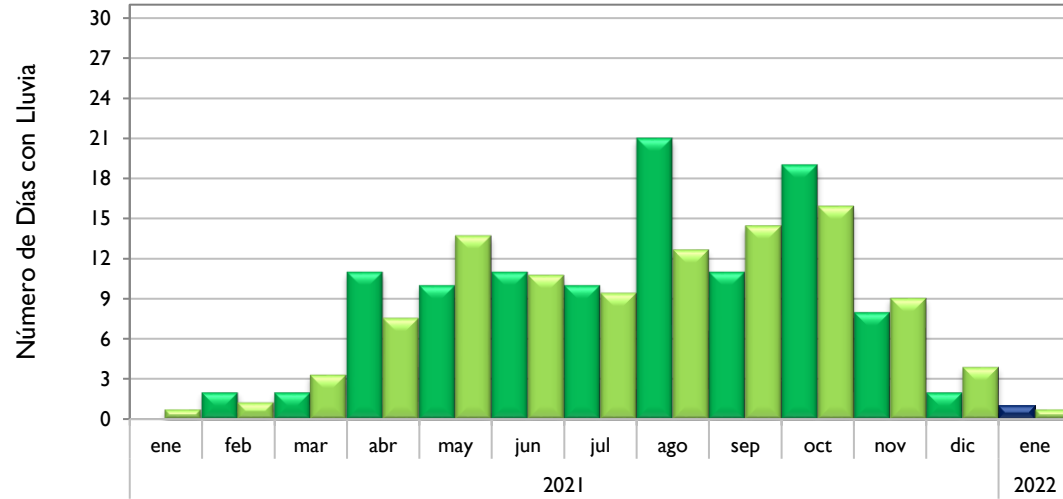

Enero
2022

Boletín Climatológico

Comportamiento Mensual
del Número de Días con Lluvia

●
Estaciones de
Seguimiento

■ Observado 2021

■ Observado 2022

■ Climatología

Santa Marta - Magdalena

Montería - Córdoba

Valledupar - Cesar

Riohacha - La Guajira

Observado 2021

Observado 2022

Climatología

Rionegro - Antioquia

Aeropuerto El Dorado - Bogotá D. C.

Lebrija - Santander

Neiva - Huila

■ Observado 2021

■ Observado 2022

■ Climatología

Palmira - Valle del Cauca

Chachagüí - Nariño

Villavicencio - Meta