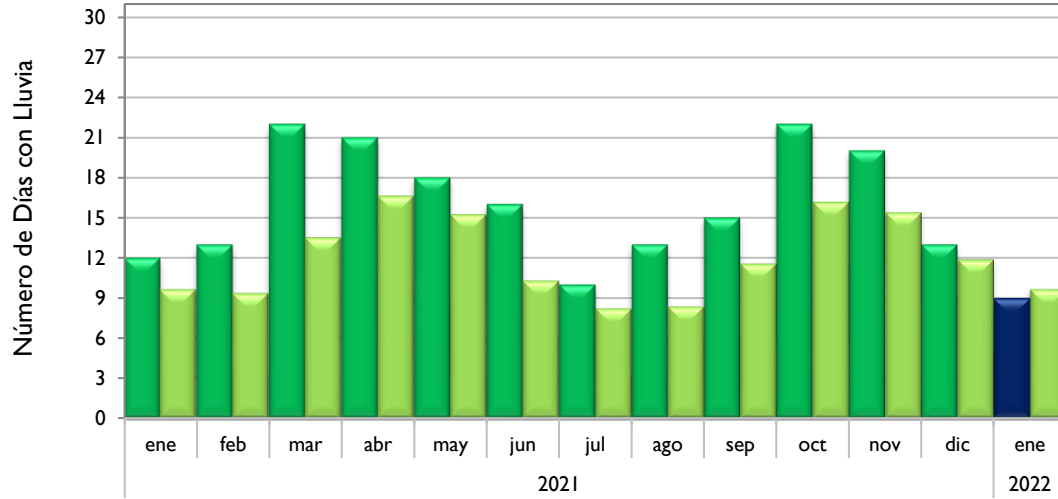

Montería - Córdoba

Valledupar - Cesar

Riohacha - La Guajira

Observado 2021

Observado 2022

Climatología

Rionegro - Antioquia

Aeropuerto El Dorado - Bogotá D. C.

Lebrija - Santander

Neiva - Huila

■ Observado 2021

■ Observado 2022

■ Climatología

Palmira - Valle del Cauca

Chachagüí - Nariño

Villavicencio - Meta

Arauca - Arauca

Observado 2021

Observado 2022

Climatología

Armenia - Quindío