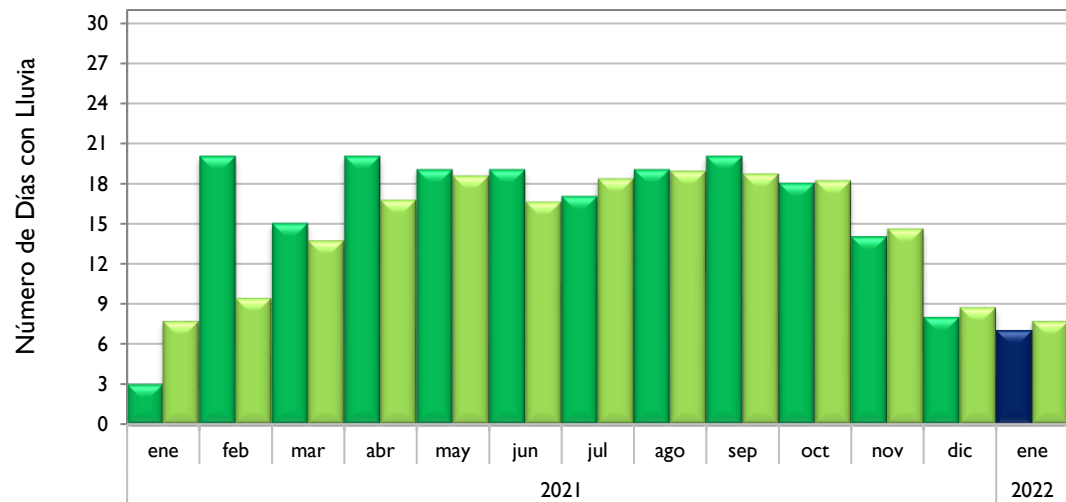

Enero
2022

Boletín Climatológico

Comportamiento Mensual
del Número de Días con Lluvia

●
Estaciones de
Seguimiento

■ Observado 2021

■ Observado 2022

■ Climatología

Santa Marta - Magdalena

Montería - Córdoba

Valledupar - Cesar

Riohacha - La Guajira

Observado 2021

Observado 2022

Climatología

Rionegro - Antioquia

Aeropuerto El Dorado - Bogotá D. C.

Lebrija - Santander

Neiva - Huila

■ Observado 2021

■ Observado 2022

■ Climatología

Palmira - Valle del Cauca

Chachagüí - Nariño

Villavicencio - Meta