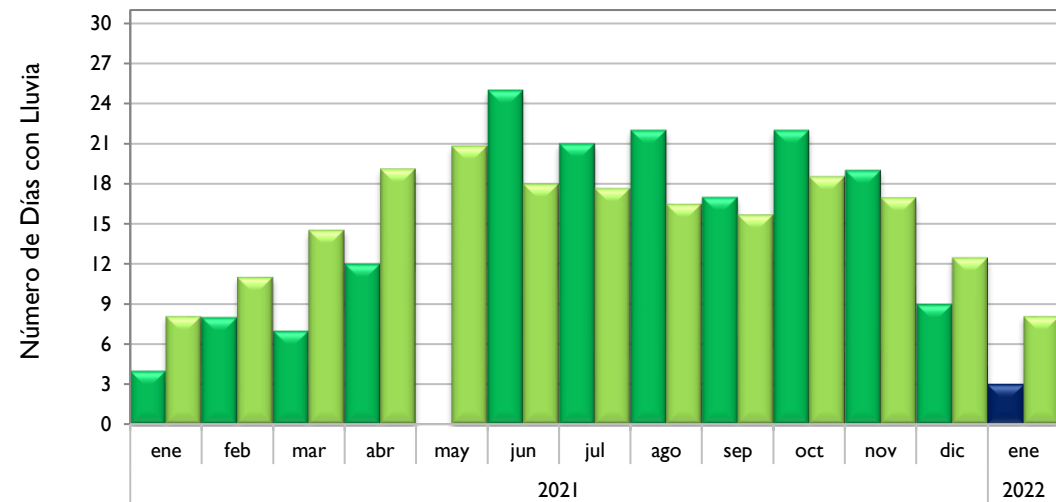

Enero
2022

Boletín Climatológico

Comportamiento Mensual
del Número de Días con Lluvia

●
Estaciones de
Seguimiento

■ Observado 2021

■ Observado 2022

■ Climatología

Santa Marta - Magdalena

Montería - Córdoba

Valledupar - Cesar

Riohacha - La Guajira

Observado 2021

Observado 2022

Climatología

Rionegro - Antioquia

Aeropuerto El Dorado - Bogotá D. C.

Lebrija - Santander

Neiva - Huila

■ Observado 2021

■ Observado 2022

■ Climatología

Palmira - Valle del Cauca

Chachagüí - Nariño

Villavicencio - Meta