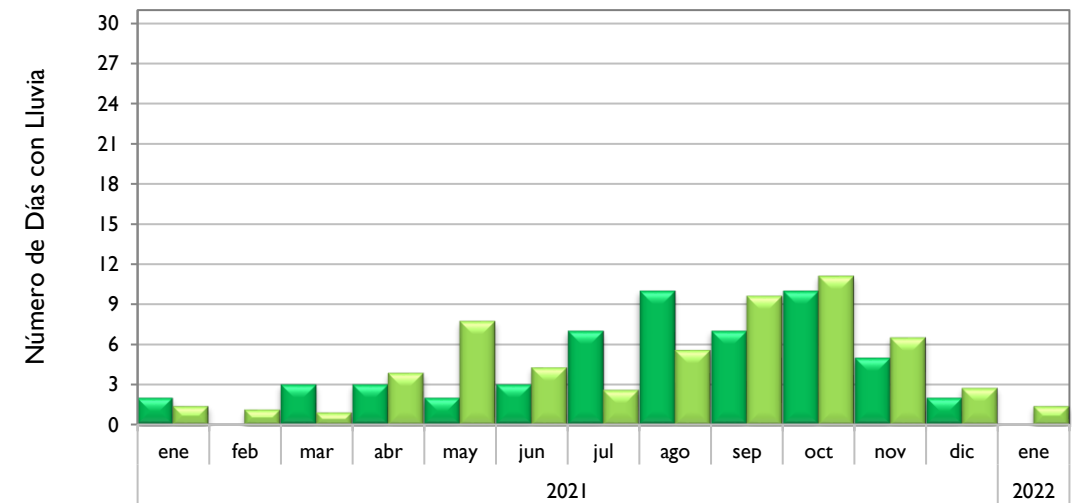

Enero
2022

Boletín Climatológico

Comportamiento Mensual
del Número de Días con Lluvia

●
Estaciones de
Seguimiento

■ Observado 2021

■ Observado 2022

■ Climatología

Santa Marta - Magdalena

Montería - Córdoba

Valledupar - Cesar

Riohacha - La Guajira

Observado 2021

Observado 2022

Climatología

Rionegro - Antioquia

Aeropuerto El Dorado - Bogotá D. C.

Lebrija - Santander

Neiva - Huila

■ Observado 2021

■ Observado 2022

■ Climatología

Palmira - Valle del Cauca

Chachagüí - Nariño

Villavicencio - Meta