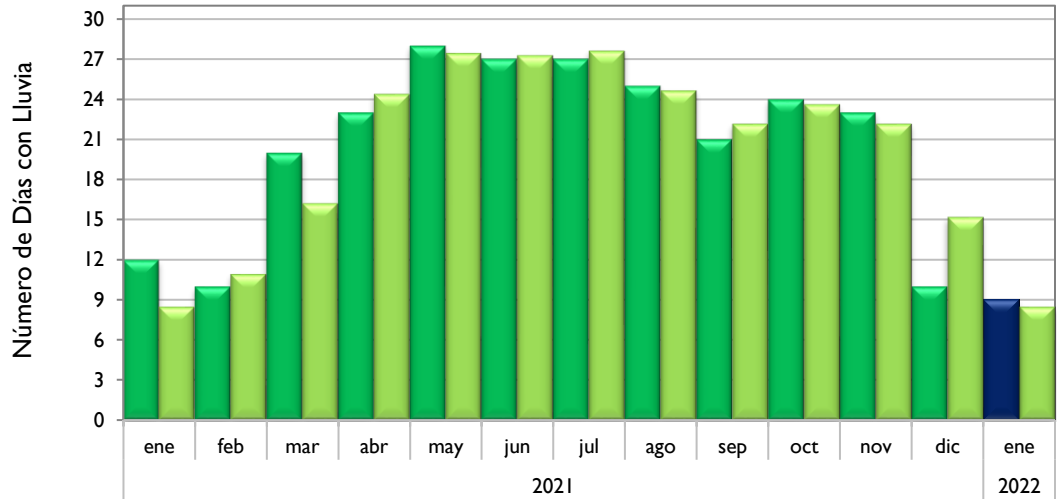

Montería - Córdoba

Valledupar - Cesar

Riohacha - La Guajira

Observado 2021

Observado 2022

Climatología

Rionegro - Antioquia

Aeropuerto El Dorado - Bogotá D. C.

Lebrija - Santander

Neiva - Huila

■ Observado 2021

■ Observado 2022

■ Climatología

Palmira - Valle del Cauca

Chachagüí - Nariño

Villavicencio - Meta

Arauca - Arauca

Observado 2021

Observado 2022

Climatología

Armenia - Quindío