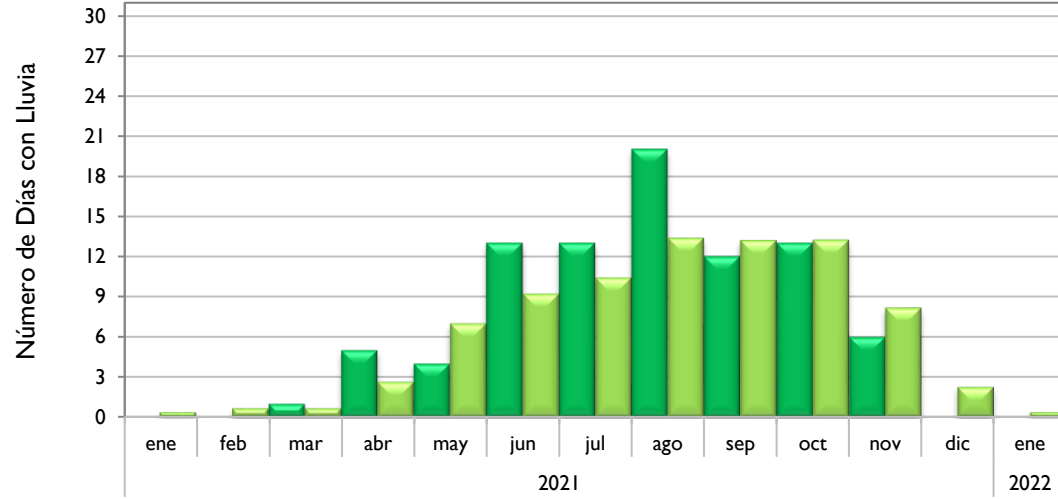

Enero
2022

Boletín Climatológico

Comportamiento Mensual
del Número de Días con Lluvia

●
Estaciones de
Seguimiento

■ Observado 2021

■ Observado 2022

■ Climatología

Santa Marta - Magdalena

Montería - Córdoba

Valledupar - Cesar

Riohacha - La Guajira

Observado 2021

Observado 2022

Climatología

Rionegro - Antioquia

Aeropuerto El Dorado - Bogotá D. C.

Lebrija - Santander

Neiva - Huila

■ Observado 2021

■ Observado 2022

■ Climatología

Palmira - Valle del Cauca

Chachagüí - Nariño

Villavicencio - Meta