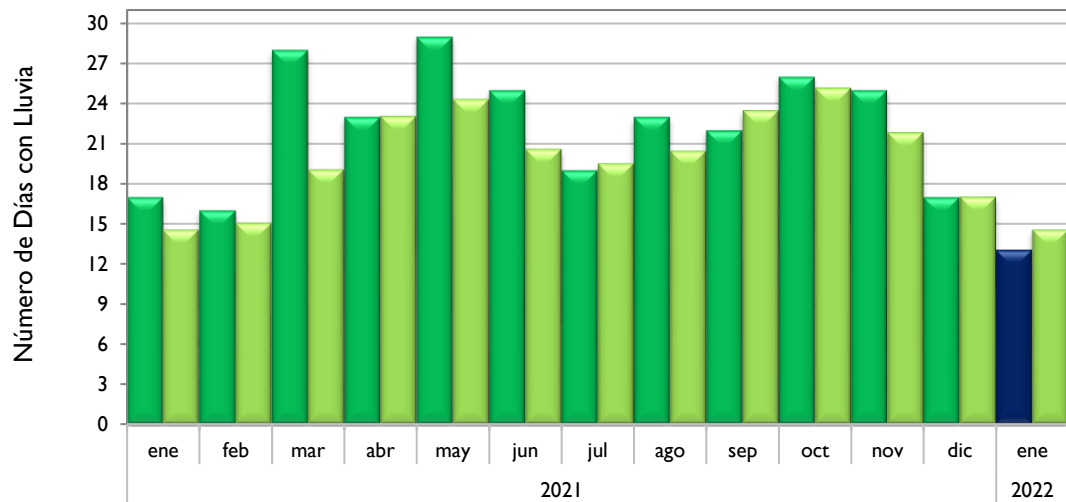

Enero
2022

Boletín Climatológico

Comportamiento Mensual
del Número de Días con Lluvia

●
Estaciones de
Seguimiento

■ Observado 2021

■ Observado 2022

■ Climatología

Santa Marta - Magdalena

Montería - Córdoba

Valledupar - Cesar

Riohacha - La Guajira

Observado 2021

Observado 2022

Climatología

Rionegro - Antioquia

Aeropuerto El Dorado - Bogotá D. C.

Lebrija - Santander

Neiva - Huila

■ Observado 2021

■ Observado 2022

■ Climatología

Palmira - Valle del Cauca

Chachagüí - Nariño

Villavicencio - Meta