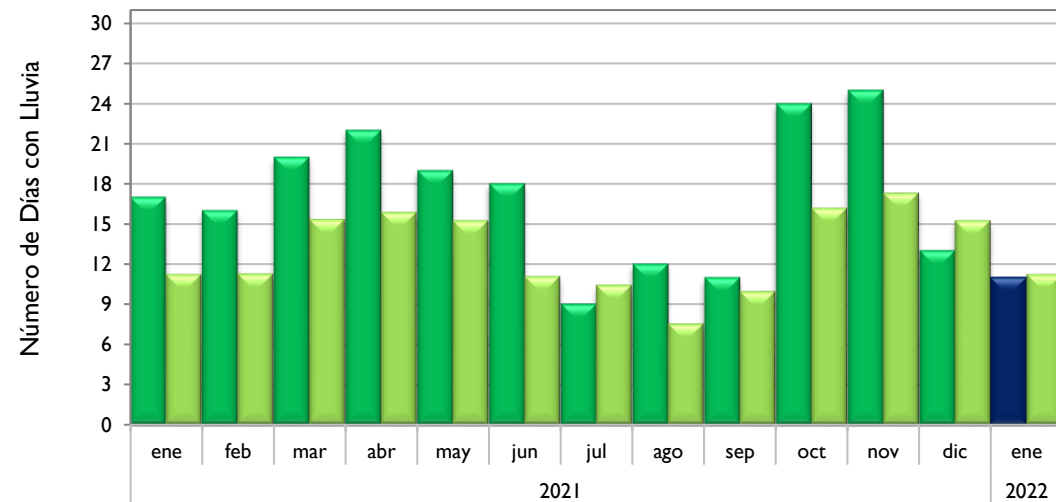

Enero
2022

Boletín Climatológico

Comportamiento Mensual
del Número de Días con Lluvia

●
Estaciones de
Seguimiento

■ Observado 2021

■ Observado 2022

■ Climatología

Santa Marta - Magdalena

Montería - Córdoba

Valledupar - Cesar

Riohacha - La Guajira

Observado 2021

Observado 2022

Climatología

Rionegro - Antioquia

Aeropuerto El Dorado - Bogotá D. C.

Lebrija - Santander

Neiva - Huila

■ Observado 2021

■ Observado 2022

■ Climatología

Palmira - Valle del Cauca

Chachagüí - Nariño

Villavicencio - Meta

Arauca - Arauca

Observado 2021

Observado 2022

Climatología

Armenia - Quindío