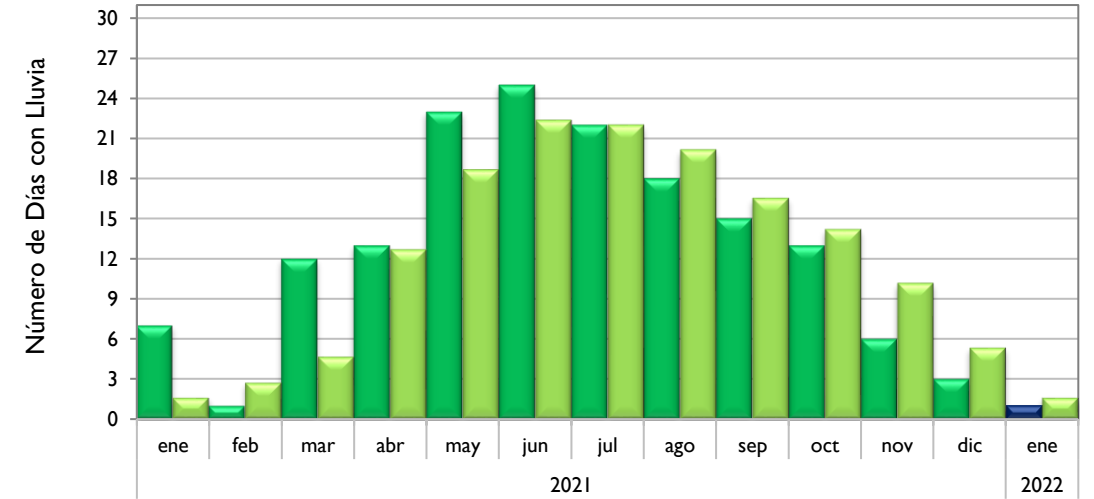

Montería - Córdoba

Valledupar - Cesar

Riohacha - La Guajira

Observado 2021

Observado 2022

Climatología

Rionegro - Antioquia

Aeropuerto El Dorado - Bogotá D. C.

Lebrija - Santander

Neiva - Huila

■ Observado 2021

■ Observado 2022

■ Climatología

Palmira - Valle del Cauca

Chachagüí - Nariño

Villavicencio - Meta

Arauca - Arauca

Observado 2021

Observado 2022

Climatología

Armenia - Quindío