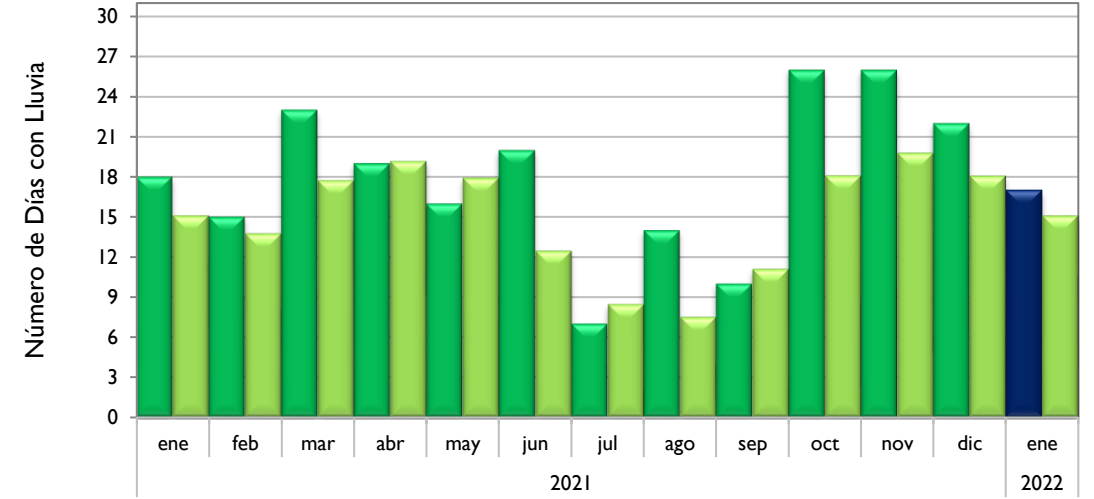

Montería - Córdoba

Valledupar - Cesar

Riohacha - La Guajira

Observado 2021

Observado 2022

Climatología

Rionegro - Antioquia

Aeropuerto El Dorado - Bogotá D. C.

Lebrija - Santander

Neiva - Huila

■ Observado 2021

■ Observado 2022

■ Climatología

Palmira - Valle del Cauca

Chachagüí - Nariño

Villavicencio - Meta

Arauca - Arauca

Observado 2021

Observado 2022

Climatología

Armenia - Quindío