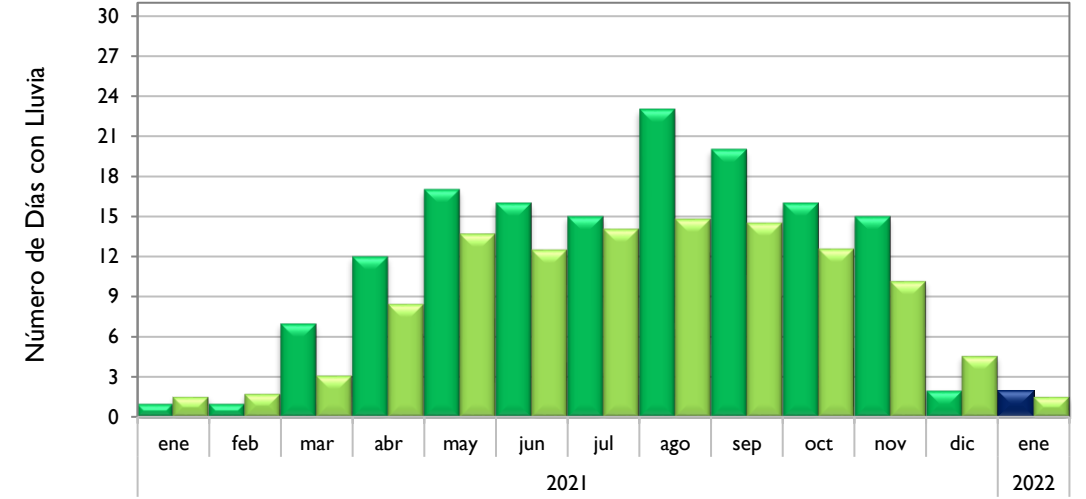

Enero
2022

Boletín Climatológico

Comportamiento Mensual
del Número de Días con Lluvia

●
Estaciones de
Seguimiento

■ Observado 2021

■ Observado 2022

■ Climatología

Santa Marta - Magdalena

Montería - Córdoba

Valledupar - Cesar

Riohacha - La Guajira

Observado 2021

Observado 2022

Climatología

Rionegro - Antioquia

Aeropuerto El Dorado - Bogotá D. C.

Lebrija - Santander

Neiva - Huila

■ Observado 2021

■ Observado 2022

■ Climatología

Palmira - Valle del Cauca

Chachagüí - Nariño

Villavicencio - Meta