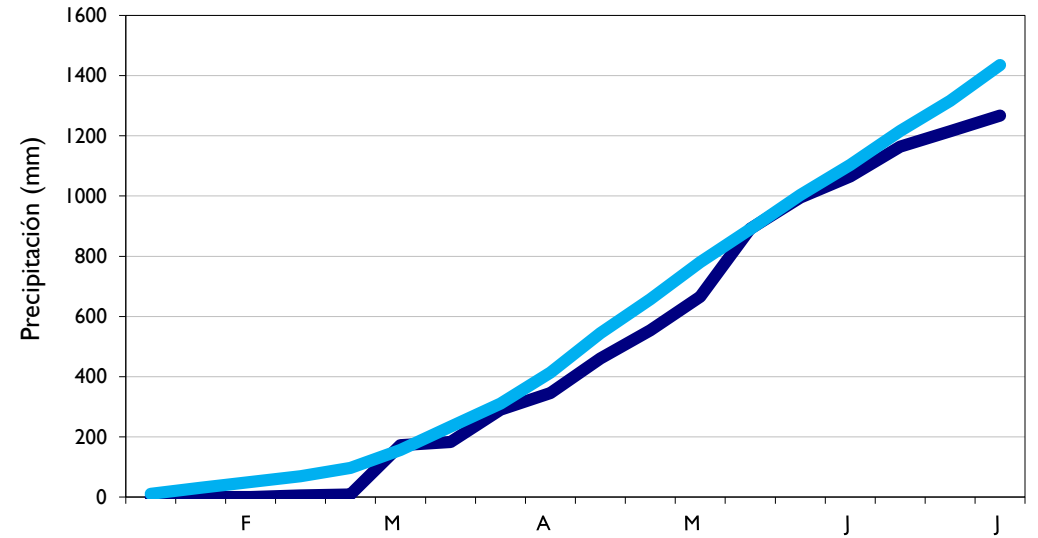

Riohacha - La Guajira

Valledupar - Cesar

Montería - Córdoba

■ Observado

■ Climatología

Rionegro - Antioquia

Pereira - Risaralda

Aldana - Nariño

Puerto Inirida - Guainía

■ Observado

■ Climatología

Tunja - Boyaca

Yopal - Casanare

Villagarzón - Putumayo

Jardín Botánico - Bogotá D. C.

■ Observado

■ Climatología

Sede Ideam - Bogotá D. C.