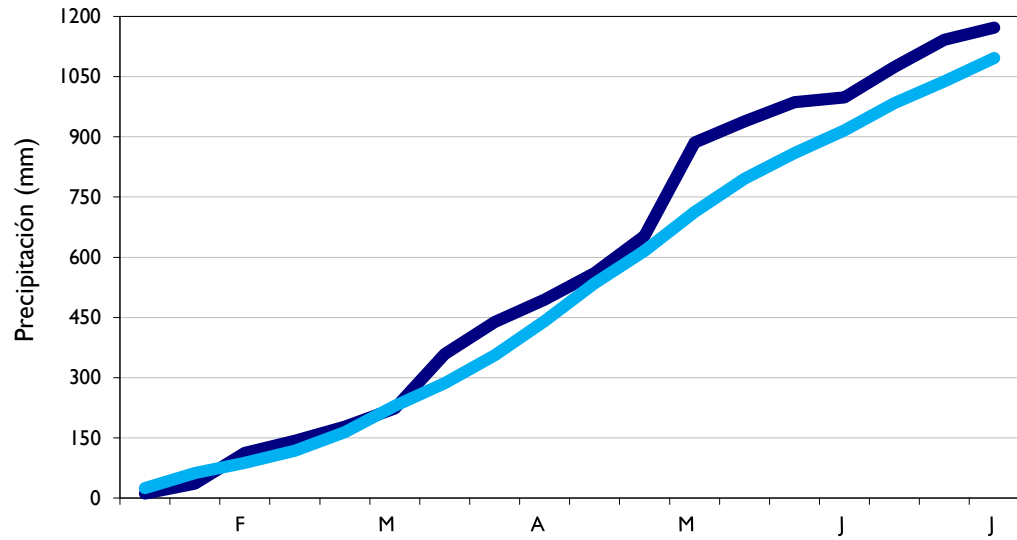

■ Climatología

Puerto Carreño - Vichada

Chachagüí - Nariño

Quibdó - Chocó

Santa Marta - Magdalena

■ Observado

■ Climatología

Cartagena - Bolívar

Riohacha - La Guajira

Valledupar - Cesar

Montería - Córdoba

■ Observado

■ Climatología

Rionegro - Antioquia

Pereira - Risaralda

Aldana - Nariño

Puerto Inirida - Guainía

■ Observado

■ Climatología

Tunja - Boyaca

Yopal - Casanare

Villagarzón - Putumayo

Jardín Botánico - Bogotá D. C.

■ Observado