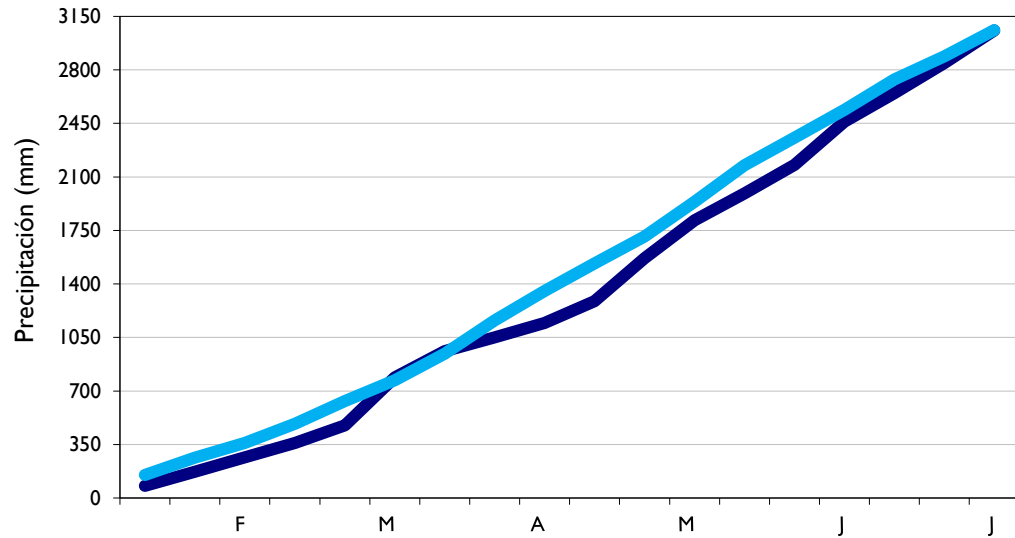

Riohacha - La Guajira

Valledupar - Cesar

Montería - Córdoba

■ Observado

■ Climatología

Rionegro - Antioquia

Pereira - Risaralda

Aldana - Nariño

Puerto Inirida - Guainía

■ Observado

■ Climatología

Tunja - Boyaca

Yopal - Casanare

Villagarzón - Putumayo

Jardín Botánico - Bogotá D. C.

■ Observado

■ Climatología

Sede Ideam - Bogotá D. C.