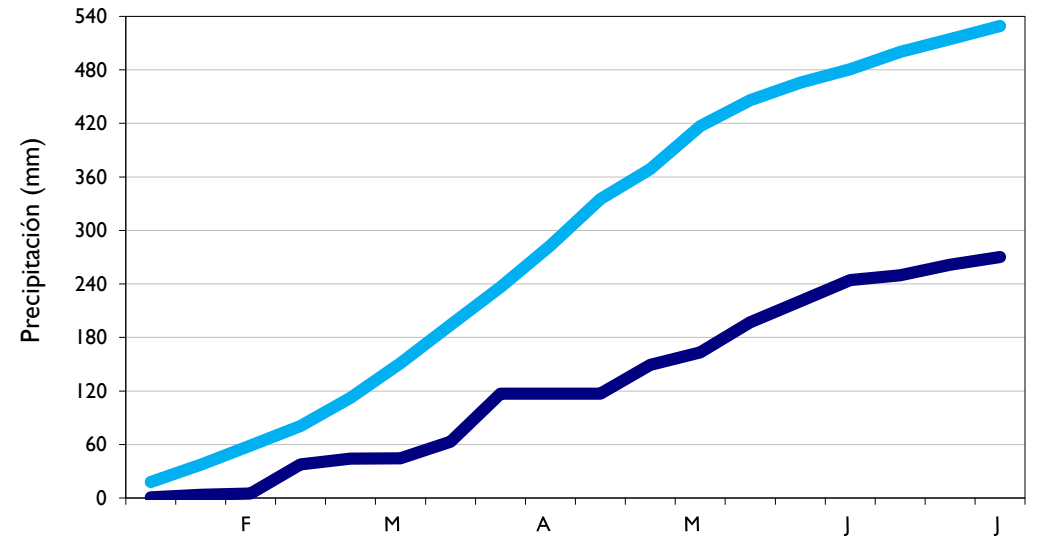

Riohacha - La Guajira

Valledupar - Cesar

Montería - Córdoba

■ Observado

■ Climatología

Rionegro - Antioquia

Pereira - Risaralda

Aldana - Nariño

Puerto Inirida - Guainía

■ Observado

■ Climatología

Tunja - Boyaca

Yopal - Casanare

Villagarzón - Putumayo

Jardín Botánico - Bogotá D. C.

■ Observado

■ Climatología

Sede Ideam - Bogotá D. C.