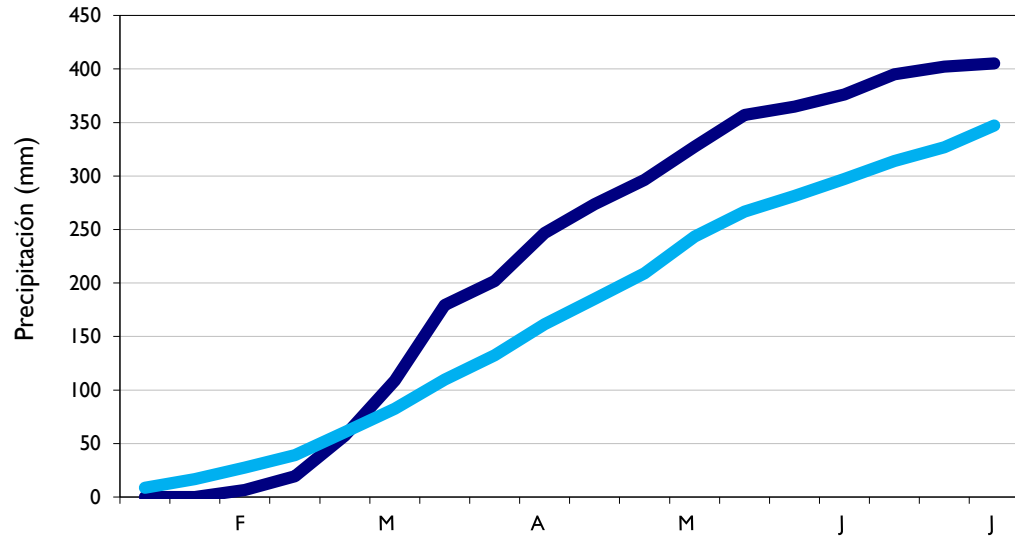

■ Climatología

Puerto Carreño - Vichada

Chachagüí - Nariño

Quibdó - Chocó

Santa Marta - Magdalena

■ Observado

■ Climatología

Cartagena - Bolívar

Riohacha - La Guajira

Valledupar - Cesar

Montería - Córdoba

■ Observado

■ Climatología

Rionegro - Antioquia

Pereira - Risaralda

Aldana - Nariño

Puerto Inirida - Guainía

■ Observado

■ Climatología

Tunja - Boyaca

Yopal - Casanare

Villagarzón - Putumayo

Jardín Botánico - Bogotá D. C.

■ Observado