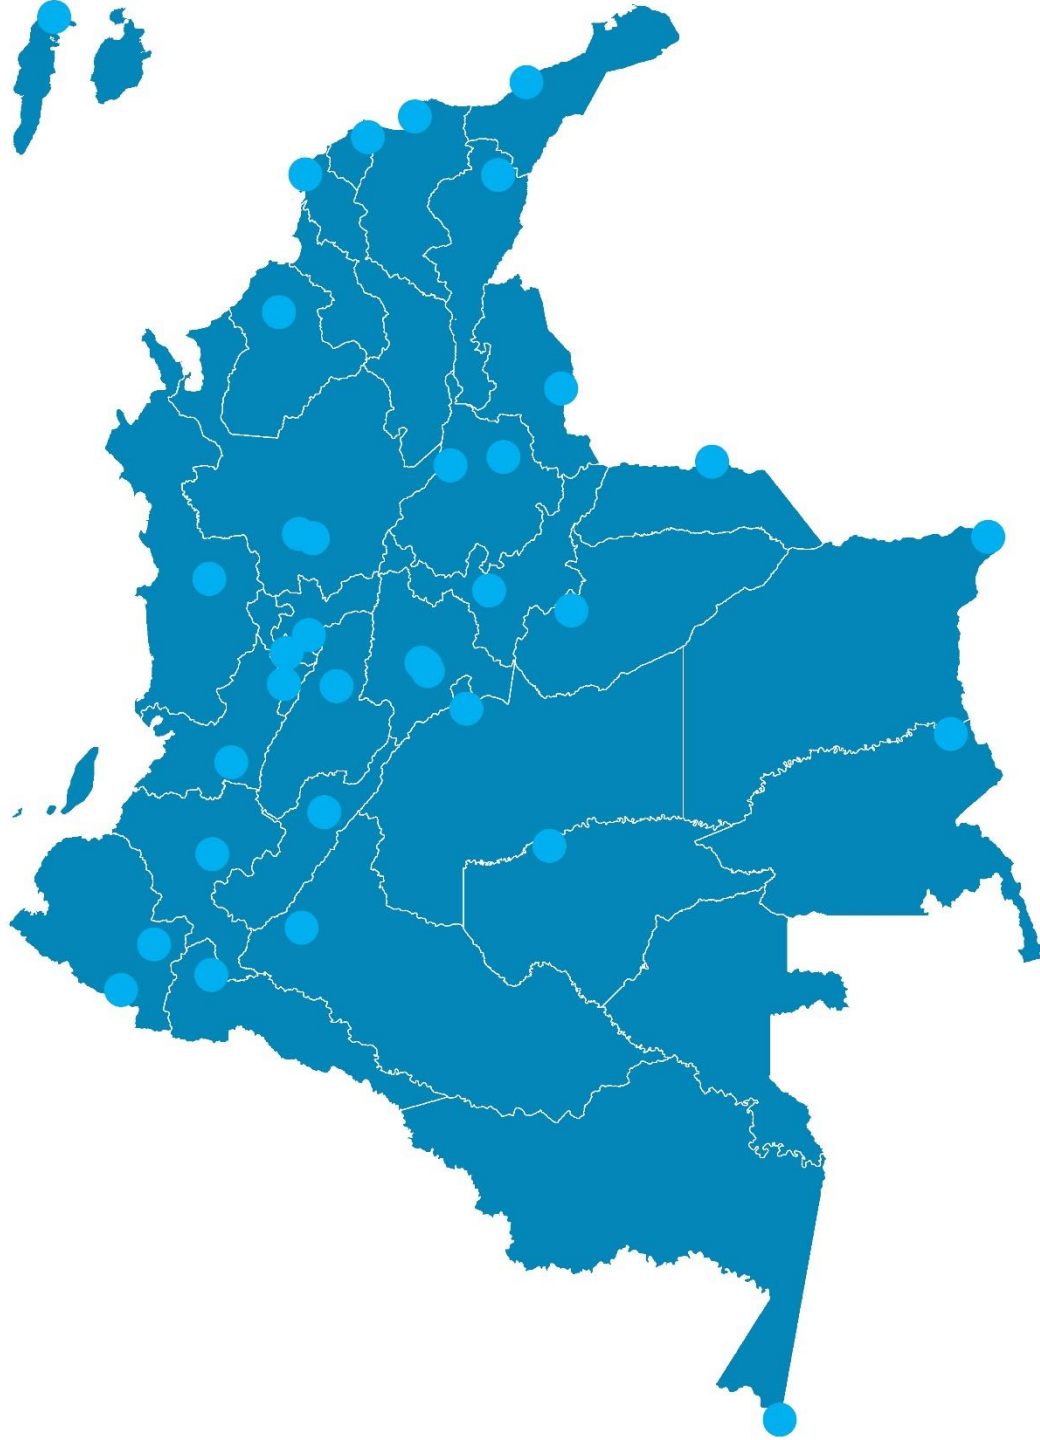

Julio
2019

Boletín Climatológico

Seguimiento Decadal
de la Precipitación

Comportamiento Decadal de la Precipitación

Por Debajo De lo Normal

Soledad, Atlántico
Barrancabermeja, Santander
Arauca, Arauca
Leticia, Amazonas
Cúcuta, Norte de Santander
San Andrés, Archipiélago
Puerto Carreño, Vichada
Santa Marta, Magdalena
Cartagena, Bolívar
Yopal, Casanare
Jardín Botánico, Bogotá D. C.
Sede IDEAM, Bogotá D. C.
Aldana, Nariño

Normal

Lebrija, Santander
Neiva, Huila
Palmira, Valle del Cauca
Villavicencio, Meta
Popayán, Cauca
Quibdó, Chocó
Chachagüí, Nariño
Valledupar, Cesar
Montería, Córdoba
Villagarzón, Putumayo

Por Encima De lo Normal

Manizales, Caldas
Apto. El Dorado, Bogotá
Medellín, Antioquia
Ibagué, Tolima
Riohacha, La Guajira
Pereira, Risaralda
Rionegro, Antioquia
Puerto Inírida, Guainía
Armenia, Quindío
Tunja, Boyacá

■ Observado

Riohacha - La Guajira

Valledupar - Cesar

Montería - Córdoba

■ Observado

■ Climatología

Rionegro - Antioquia

Pereira - Risaralda

Aldana - Nariño