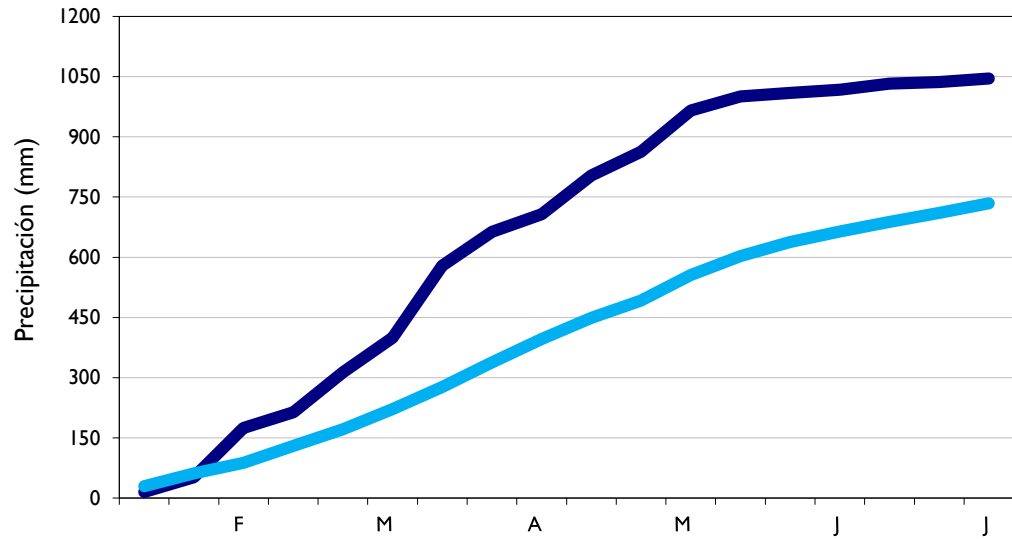

■ Observado

■ Climatología

Manizales - Caldas