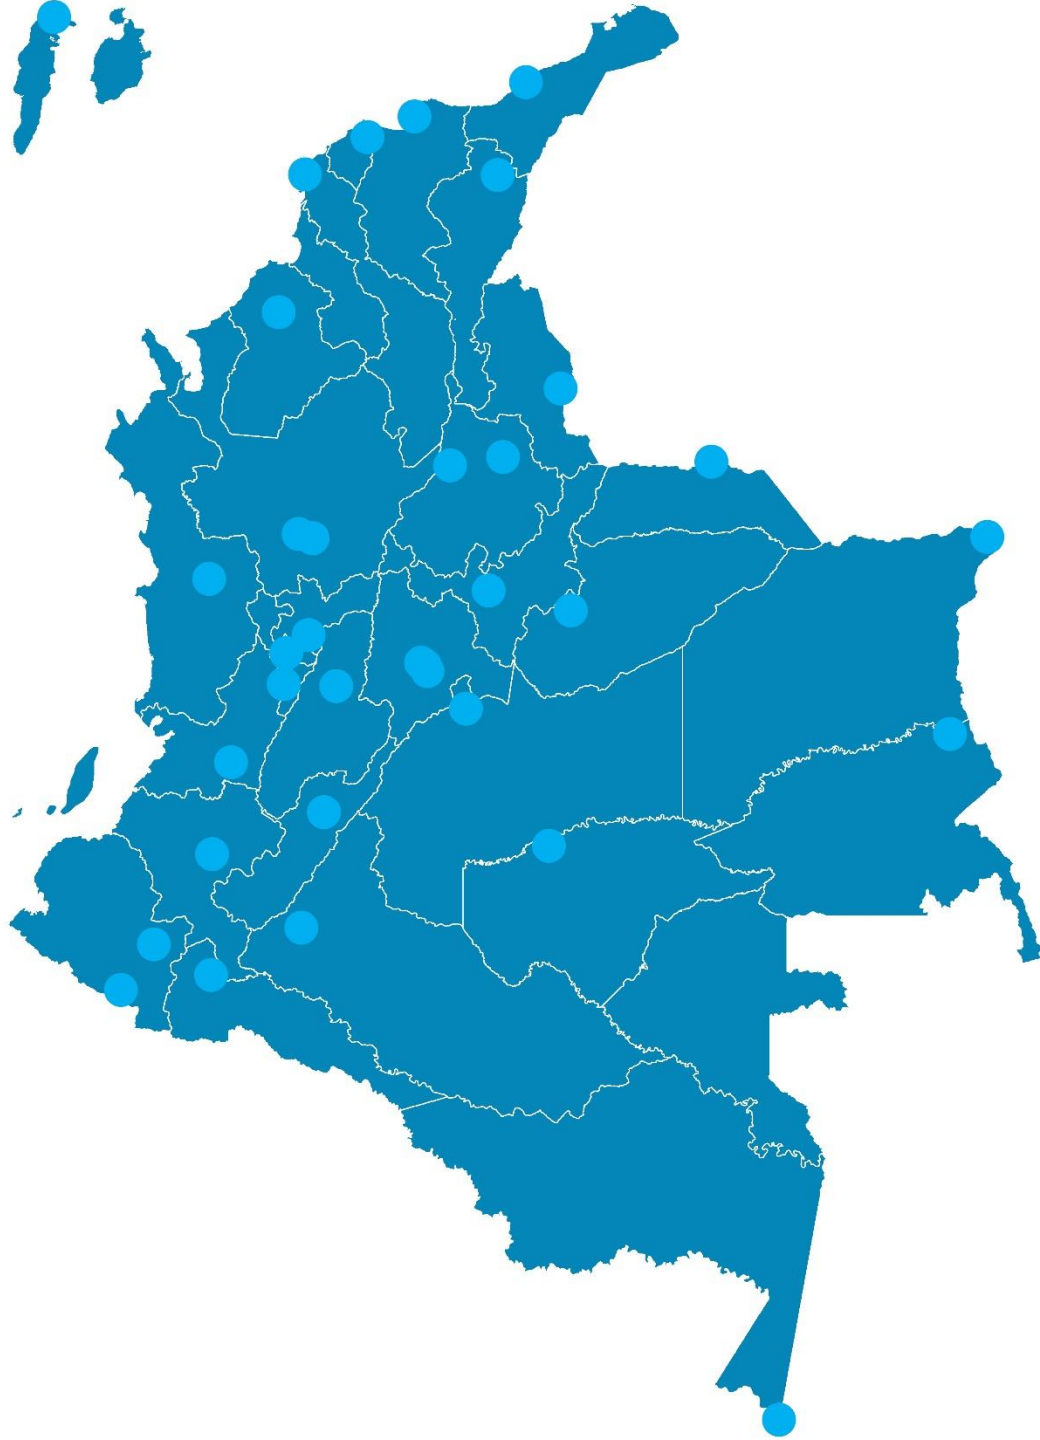

Septiembre
2019

Boletín Climatológico

Seguimiento Decadal
de la Precipitación

Comportamiento Decadal de la Precipitación

Por Debajo De lo Normal

Apto. El Dorado, Bogotá D. C.
Soledad, Atlántico
Barrancabermeja, Santander
Arauca, Arauca
Medellín, Antioquia
Leticia, Amazonas
Cúcuta, Norte de Santander
San Andrés, Archipiélago
Popayán, Cauca
Puerto Carreño, Vichada
Santa Marta, Magdalena
Cartagena, Bolívar
Valledupar, Cesar
Rionegro, Antioquia
Yopal, Casanare
Jardín Botánico, Bogotá D. C.
Sede IDEAM, Bogotá D. C.

Normal

Manizales, Caldas
Armenia, Quindío
Ibagué, Tolima
Villavicencio, Meta
Chachagüí, Nariño
Riohacha, La Guajira
Montería, Córdoba
Aldana, Nariño
Tunja, Boyacá
Villagarzón, Putumayo

Por Encima De lo Normal

Villavicencio - Meta

San Andrés - Archipiélago

Popayán - Cauca

■ Observado

■ Climatología

Puerto Carreño - Vichada

Chachagüí - Nariño

Quibdó - Chocó

■ Climatología

Rionegro - Antioquia

Pereira - Risaralda

Aldana - Nariño

Puerto Inirida - Guainía

■ Observado

■ Climatología

Tunja - Boyaca