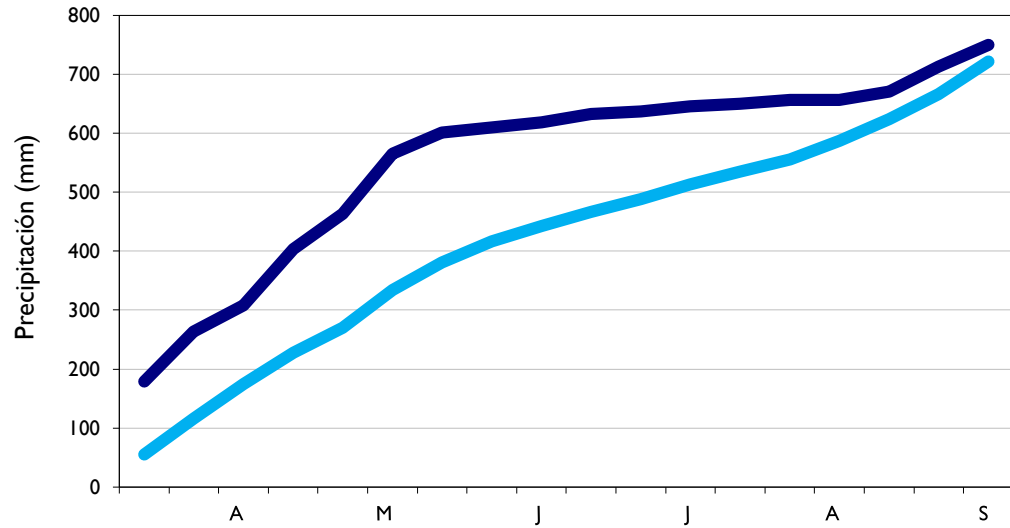

Septiembre
2019

Boletín Climatológico

Seguimiento Decadal
de la Precipitación

Comportamiento Decadal de la Precipitación

Por Debajo De lo Normal

Apto. El Dorado, Bogotá D. C.
Soledad, Atlántico
Barrancabermeja, Santander
Arauca, Arauca
Medellín, Antioquia
Leticia, Amazonas
Cúcuta, Norte de Santander
San Andrés, Archipiélago
Popayán, Cauca
Puerto Carreño, Vichada
Santa Marta, Magdalena
Cartagena, Bolívar
Valledupar, Cesar
Rionegro, Antioquia
Yopal, Casanare
Jardín Botánico, Bogotá D. C.
Sede IDEAM, Bogotá D. C.

Normal

Manizales, Caldas
Armenia, Quindío
Ibagué, Tolima
Villavicencio, Meta
Chachagüí, Nariño
Riohacha, La Guajira
Montería, Córdoba
Aldana, Nariño
Tunja, Boyacá
Villagarzón, Putumayo

Por Encima De lo Normal

Lebrija, Santander
Neiva, Huila
Palmira, Valle del Cauca
Quibdó, Chocó
Pereira, Risaralda
Puerto Inírida, Guainía

■ Observado

■ Climatología

Manizales - Caldas

Lebrija - Santander

Aeropuerto El Dorado - Bogotá D. C.