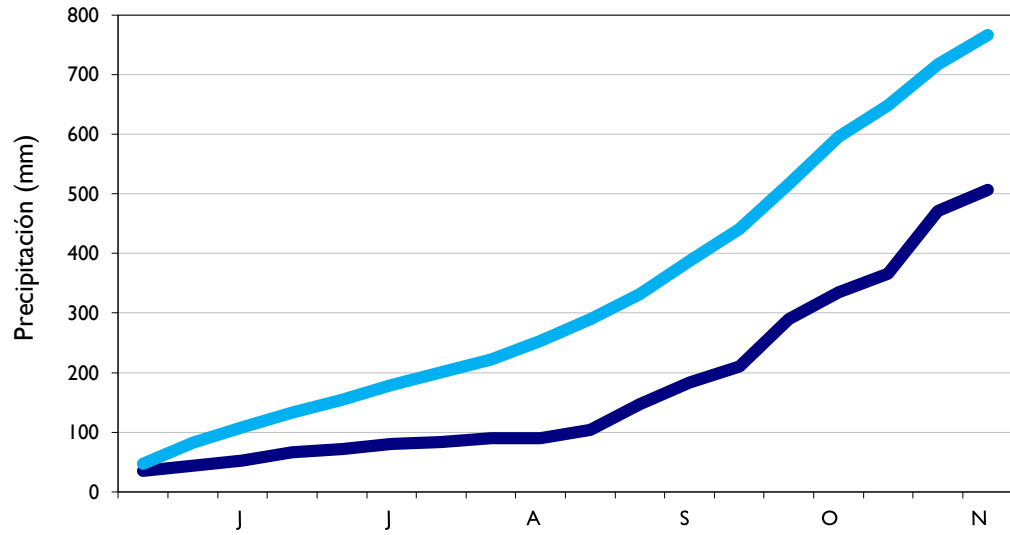

## Comportamiento Decadal de la Precipitación

### Normal

Montería, Córdoba  
Valledupar, Cesar  
Lebrija, Santander  
Barrancabermeja, Santander  
Armenia, Quindío  
Aldana, Nariño  
Arauca, Arauca  
Yopal, Casanare  
Puerto Carreño, Vichada  
Villavicencio, Meta  
Villagarzón, Putumayo  
Leticia, Amazonas

### Por Encima De lo Normal

Pereira, Risaralda  
Quibdó, Chocó  
Chachagüí, Nariño  
Puerto Inírida, Guainía

■ Observado

■ Climatología

**Manizales - Caldas**

**Lebrija - Santander**

**Aeropuerto El Dorado - Bogotá D. C.**