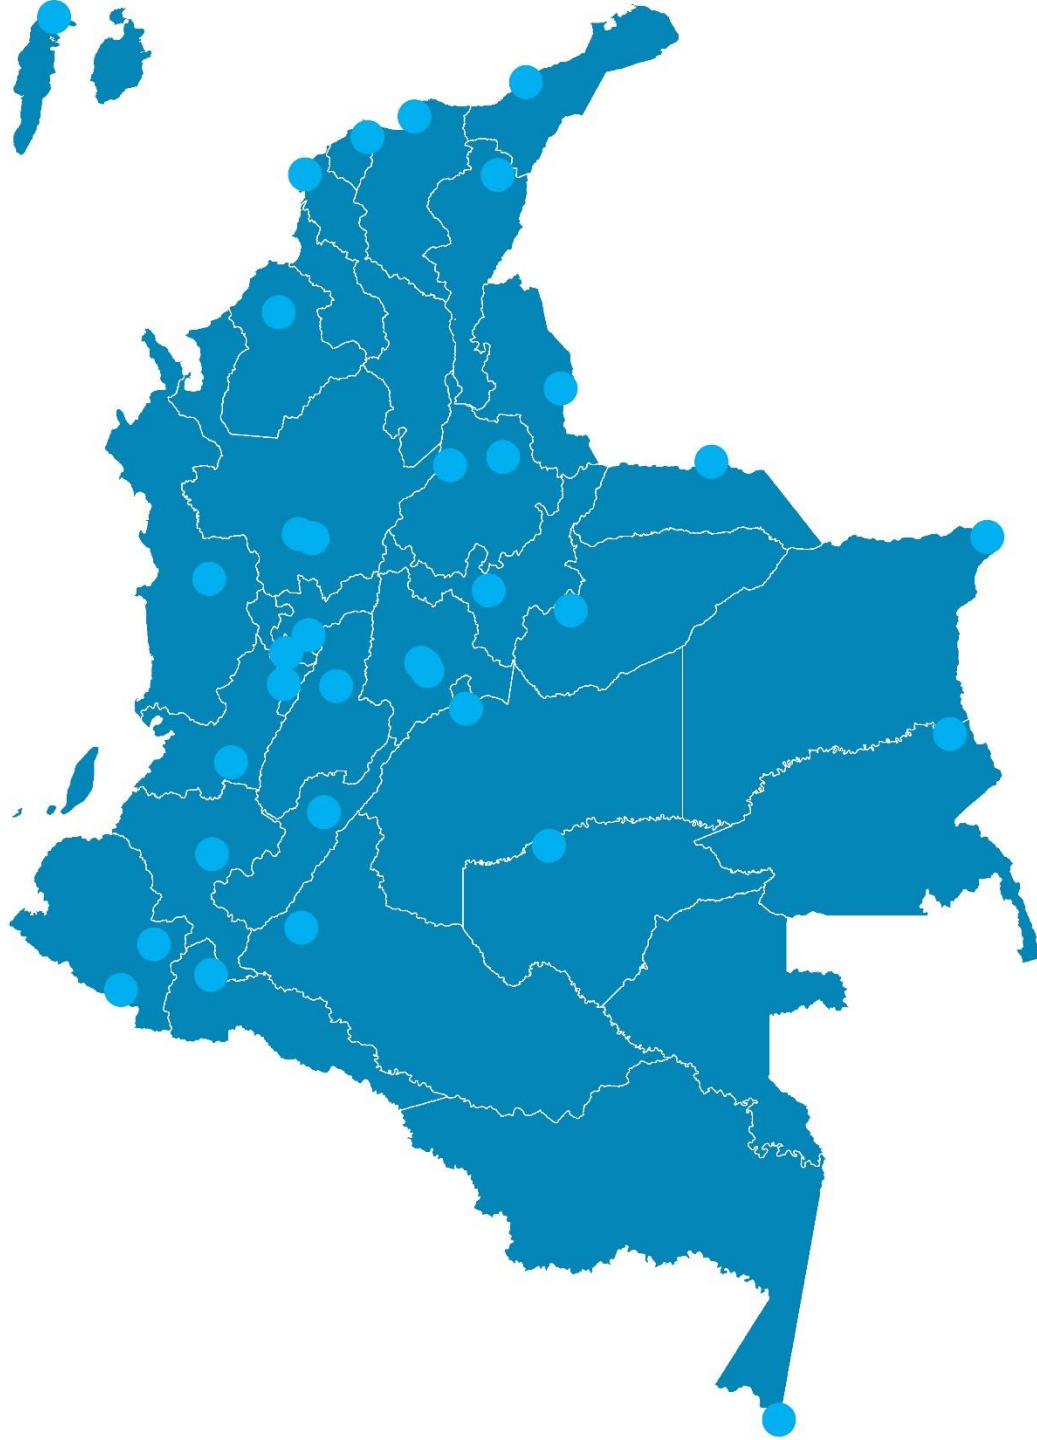

Noviembre
2019

Boletín Climatológico

Seguimiento Decadal
de la Precipitación