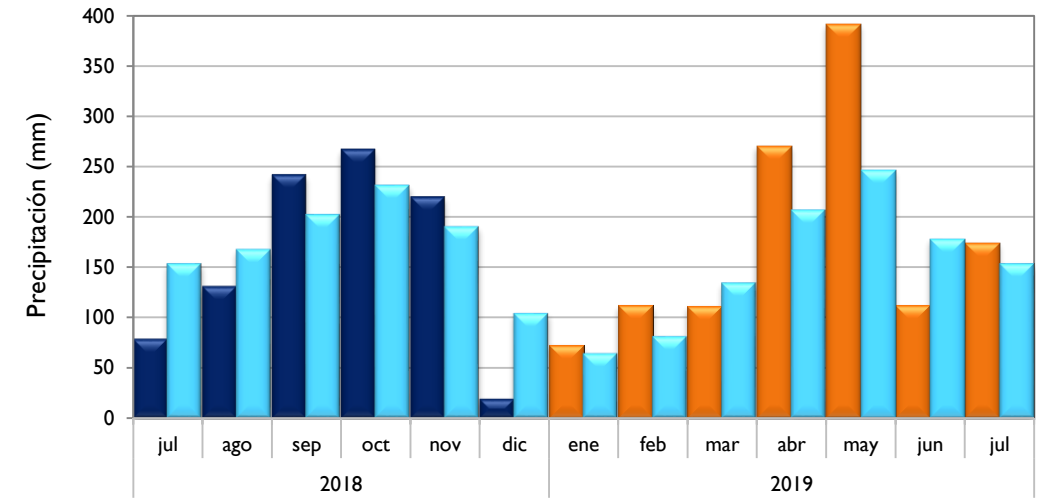

Julio
2019

Boletín Climatológico

Seguimiento Mensual
de la Precipitación

 Estaciones de
Seguimiento

Comportamiento Mensual de la Precipitación

Por Debajo De lo Normal

Soledad, Atlántico
Santa Marta, Magdalena
Valledupar, Cesar
Riohacha, La Guajira
Apto. El Dorado, Bogotá D. C.
Lebrija, Santander
Neiva, Huila
Palmira, Valle del Cauca
Cúcuta, Norte de Santander
Chachagüí, Nariño
Arauca, Arauca
Puerto Carreño, Vichada
Leticia, Amazonas
Barrancabermeja, Santander
Armenia, Quindío

Normal

Montería, Córdoba

Por Encima De lo Normal

Rionegro, Antioquia
Villavicencio, Meta
Quibdó, Chocó

Observado 2018

Observado 2019

Climatología

Soledad - Atlántico

Santa Marta - Magdalena

Montería - Córdoba

Valledupar - Cesar

■ Observado 2018

■ Observado 2019

■ Climatología

Riohacha - La Guajira

Rionegro - Antioquia

Aeropuerto El Dorado - Bogotá D. C.

Lebrija - Santander

■ Observado 2018

■ Observado 2019

■ Climatología

Neiva - Huila

Palmira - Valle del Cauca

Cúcuta - Norte de Santander