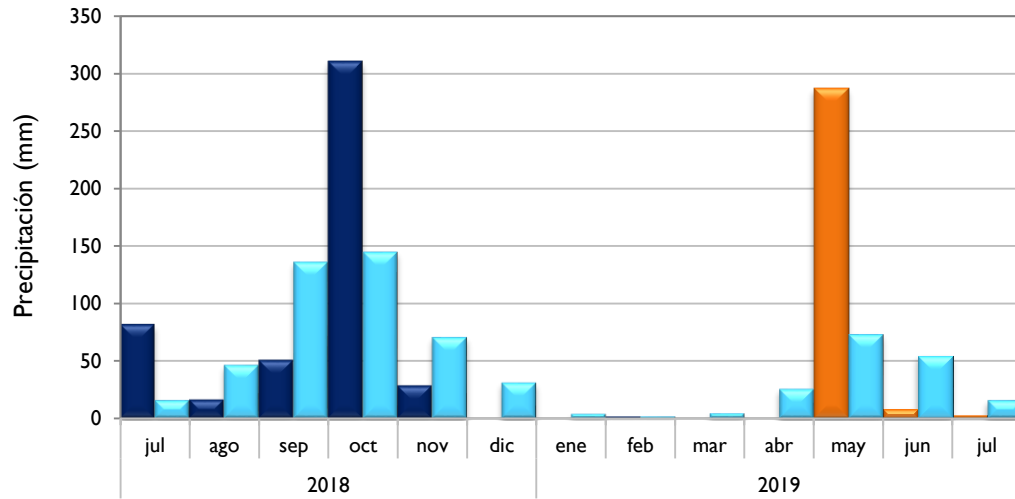

Julio
2019

Boletín Climatológico

Seguimiento Mensual
de la Precipitación

 Estaciones de
Seguimiento

Comportamiento Mensual de la Precipitación

Por Debajo De lo Normal

Soledad, Atlántico
Santa Marta, Magdalena
Valledupar, Cesar
Riohacha, La Guajira
Apto. El Dorado, Bogotá D. C.
Lebrija, Santander
Neiva, Huila
Palmira, Valle del Cauca
Cúcuta, Norte de Santander
Chachagüí, Nariño
Arauca, Arauca
Puerto Carreño, Vichada
Leticia, Amazonas
Barrancabermeja, Santander
Armenia, Quindío

Normal

Montería, Córdoba

Por Encima De lo Normal

Rionegro, Antioquia
Villavicencio, Meta
Quibdó, Chocó

Observado 2018

Observado 2019

Climatología

Soledad - Atlántico

Santa Marta - Magdalena

Montería - Córdoba

Valledupar - Cesar

■ Observado 2018

■ Observado 2019

■ Climatología

Riohacha - La Guajira

Rionegro - Antioquia

Aeropuerto El Dorado - Bogotá D. C.

Lebrija - Santander

■ Observado 2018

■ Observado 2019

■ Climatología

Neiva - Huila

Palmira - Valle del Cauca

Cúcuta - Norte de Santander