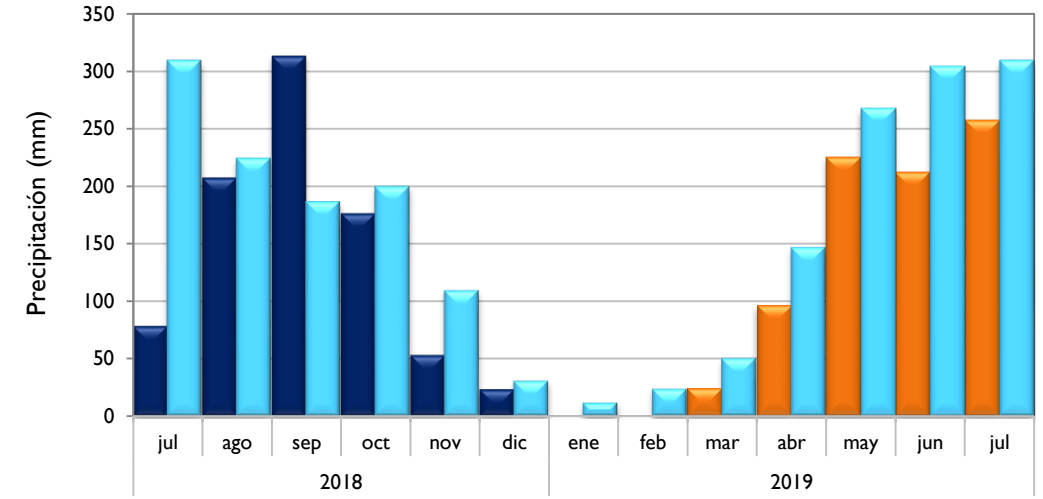

Aeropuerto El Dorado - Bogotá D. C.

Lebrija - Santander

■ Observado 2018

■ Observado 2019

■ Climatología

Neiva - Huila

Palmira - Valle del Cauca

Cúcuta - Norte de Santander

Chachagüí - Nariño

■ Observado 2018

■ Observado 2019

■ Climatología

Villavicencio - Meta

Arauca - Arauca

Puerto Carreño - Vichada

Leticia - Amazonas

■ Observado 2018

■ Observado 2019

■ Climatología

Quibdó - Chocó

Barrancabermeja - Santander

Armenia - Quindío