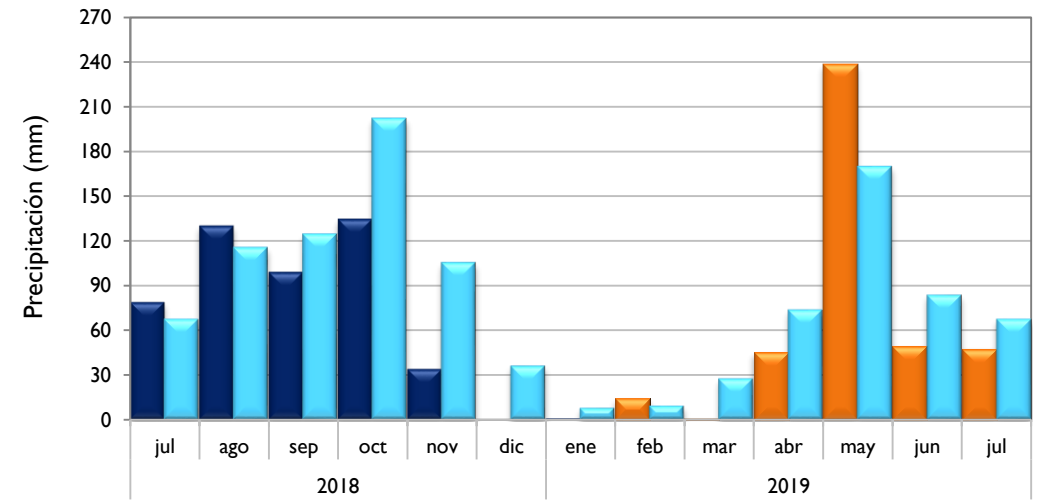

Julio
2019

Boletín Climatológico

Seguimiento Mensual
de la Precipitación

 Estaciones de
Seguimiento

Comportamiento Mensual de la Precipitación

Por Debajo De lo Normal

Soledad, Atlántico
Santa Marta, Magdalena
Valledupar, Cesar
Riohacha, La Guajira
Apto. El Dorado, Bogotá D. C.
Lebrija, Santander
Neiva, Huila
Palmira, Valle del Cauca
Cúcuta, Norte de Santander
Chachagüí, Nariño
Arauca, Arauca
Puerto Carreño, Vichada
Leticia, Amazonas
Barrancabermeja, Santander
Armenia, Quindío

Normal

Montería, Córdoba

Por Encima De lo Normal

Rionegro, Antioquia
Villavicencio, Meta
Quibdó, Chocó

Observado 2018

Observado 2019

Climatología

Soledad - Atlántico

Santa Marta - Magdalena

Montería - Córdoba

Valledupar - Cesar

■ Observado 2018

■ Observado 2019

■ Climatología

Riohacha - La Guajira

Rionegro - Antioquia