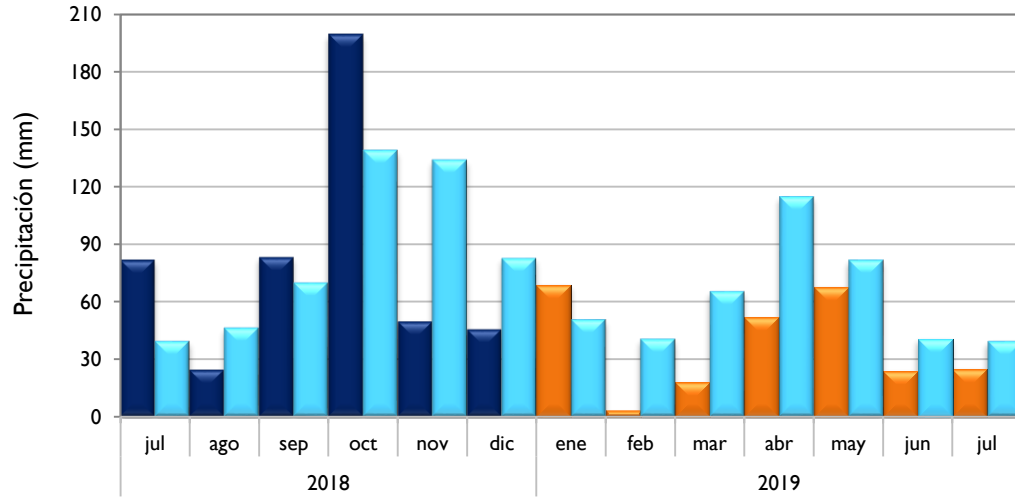

Santa Marta - Magdalena

Montería - Córdoba

Valledupar - Cesar

■ Observado 2018

■ Observado 2019

■ Climatología

Riohacha - La Guajira

Rionegro - Antioquia

Aeropuerto El Dorado - Bogotá D. C.

Lebrija - Santander

■ Observado 2018

■ Observado 2019

■ Climatología

Neiva - Huila

Palmira - Valle del Cauca

Cúcuta - Norte de Santander

Chachagüí - Nariño

■ Observado 2018

■ Observado 2019

■ Climatología

Villavicencio - Meta

Arauca - Arauca

Puerto Carreño - Vichada

Leticia - Amazonas