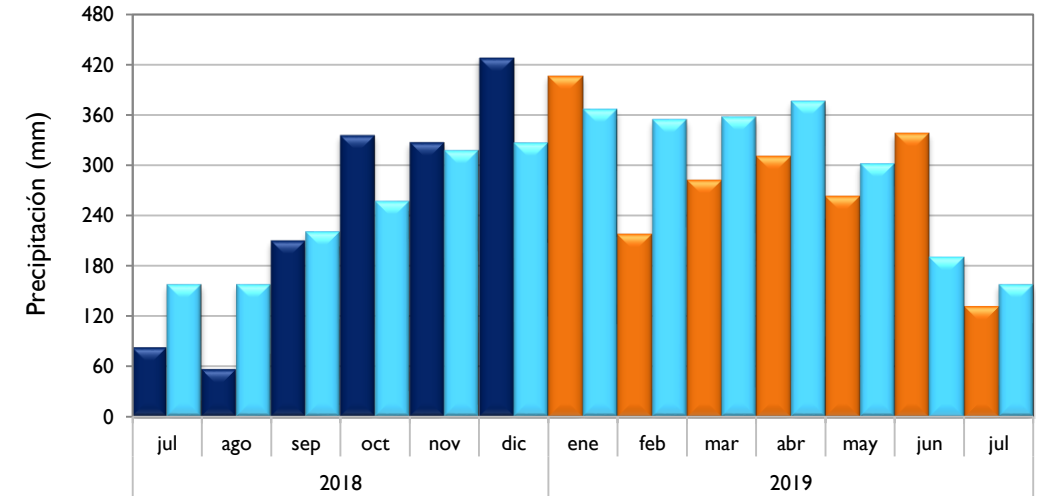

Aeropuerto El Dorado - Bogotá D. C.

Lebrija - Santander

■ Observado 2018

■ Observado 2019

■ Climatología

Neiva - Huila

Palmira - Valle del Cauca

Cúcuta - Norte de Santander

Chachagüí - Nariño

■ Observado 2018

■ Observado 2019

■ Climatología

Villavicencio - Meta

Arauca - Arauca

Puerto Carreño - Vichada

Leticia - Amazonas

■ Observado 2018

■ Observado 2019

■ Climatología

Quibdó - Chocó

Barrancabermeja - Santander

Armenia - Quindío