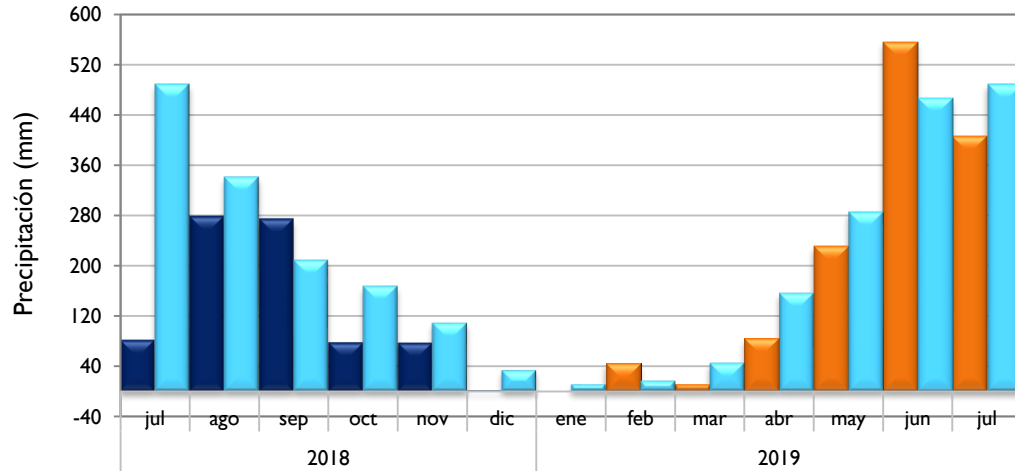

Aeropuerto El Dorado - Bogotá D. C.

Lebrija - Santander

■ Observado 2018

■ Observado 2019

■ Climatología

Neiva - Huila

Palmira - Valle del Cauca

Cúcuta - Norte de Santander

Chachagüí - Nariño

■ Observado 2018

■ Observado 2019

■ Climatología

Villavicencio - Meta

Arauca - Arauca

Puerto Carreño - Vichada

Leticia - Amazonas

■ Observado 2018

■ Observado 2019

■ Climatología

Quibdó - Chocó

Barrancabermeja - Santander

Armenia - Quindío