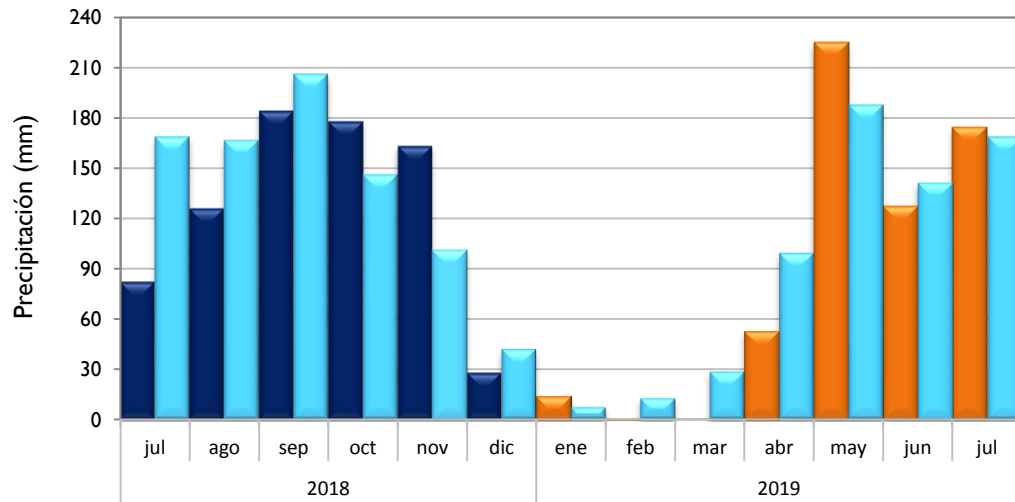

Julio
2019

Boletín Climatológico

Seguimiento Mensual
de la Precipitación

 Estaciones de
Seguimiento

Comportamiento Mensual de la Precipitación

Por Debajo De lo Normal

Soledad, Atlántico
Santa Marta, Magdalena
Valledupar, Cesar
Riohacha, La Guajira
Apto. El Dorado, Bogotá D. C.
Lebrija, Santander
Neiva, Huila
Palmira, Valle del Cauca
Cúcuta, Norte de Santander
Chachagüí, Nariño
Arauca, Arauca
Puerto Carreño, Vichada
Leticia, Amazonas
Barrancabermeja, Santander
Armenia, Quindío

Normal

Montería, Córdoba

Por Encima De lo Normal

Rionegro, Antioquia
Villavicencio, Meta
Quibdó, Chocó

Observado 2018

Observado 2019

Climatología

Soledad - Atlántico

Santa Marta - Magdalena

Montería - Córdoba

Valledupar - Cesar

■ Observado 2018

■ Observado 2019

■ Climatología

Riohacha - La Guajira

Rionegro - Antioquia