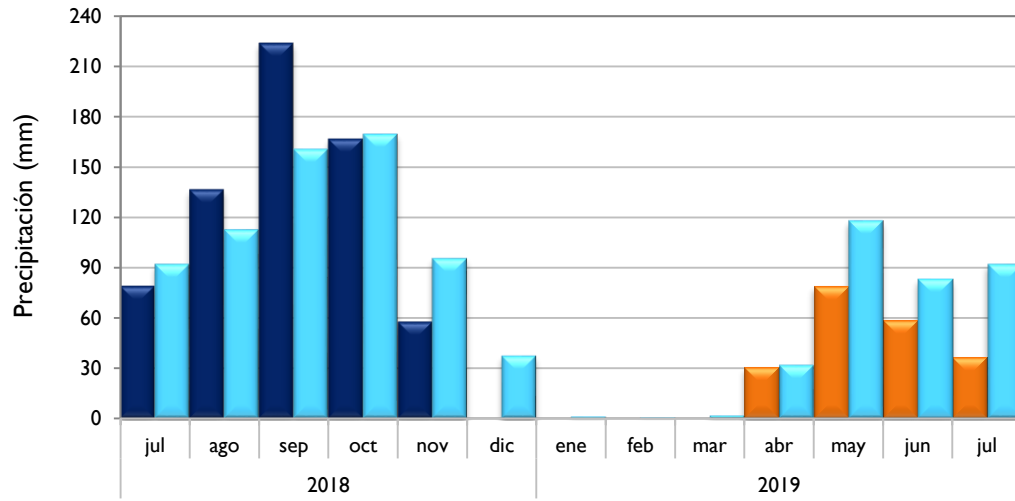

Julio
2019

Boletín Climatológico

Seguimiento Mensual
de la Precipitación

 Estaciones de
Seguimiento

Comportamiento Mensual de la Precipitación

Por Debajo De lo Normal

Soledad, Atlántico
Santa Marta, Magdalena
Valledupar, Cesar
Riohacha, La Guajira
Apto. El Dorado, Bogotá D. C.
Lebrija, Santander
Neiva, Huila
Palmira, Valle del Cauca
Cúcuta, Norte de Santander
Chachagüí, Nariño
Arauca, Arauca
Puerto Carreño, Vichada
Leticia, Amazonas
Barrancabermeja, Santander
Armenia, Quindío

Normal

Montería, Córdoba

Por Encima De lo Normal

Rionegro, Antioquia
Villavicencio, Meta
Quibdó, Chocó

Observado 2018

Observado 2019

Climatología

Soledad - Atlántico

Santa Marta - Magdalena

Montería - Córdoba

Valledupar - Cesar

■ Observado 2018

■ Observado 2019

■ Climatología

Riohacha - La Guajira

Rionegro - Antioquia