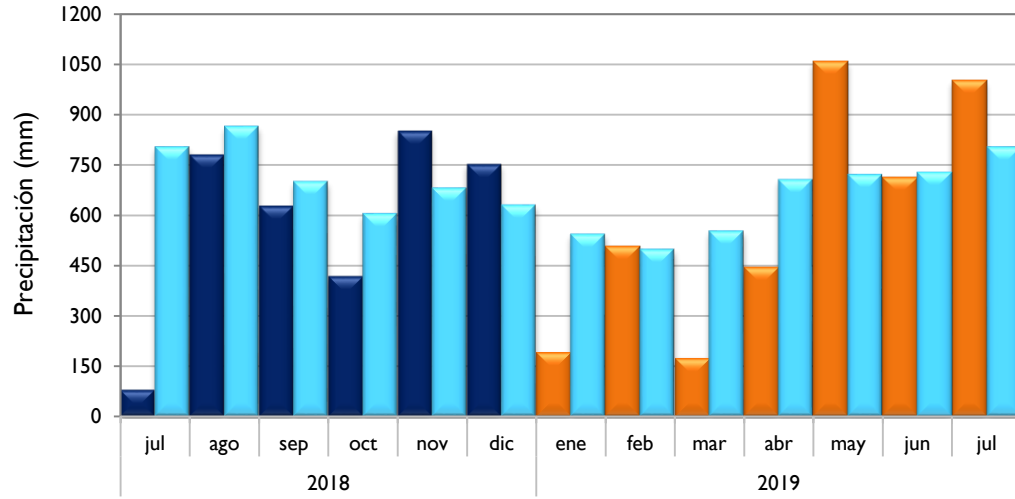

Aeropuerto El Dorado - Bogotá D. C.

Lebrija - Santander

■ Observado 2018

■ Observado 2019

■ Climatología

Neiva - Huila

Palmira - Valle del Cauca

Cúcuta - Norte de Santander

Chachagüí - Nariño

■ Observado 2018

■ Observado 2019

■ Climatología

Villavicencio - Meta

Arauca - Arauca

Puerto Carreño - Vichada

Leticia - Amazonas

■ Observado 2018

■ Observado 2019

■ Climatología

Quibdó - Chocó

Barrancabermeja - Santander

Armenia - Quindío