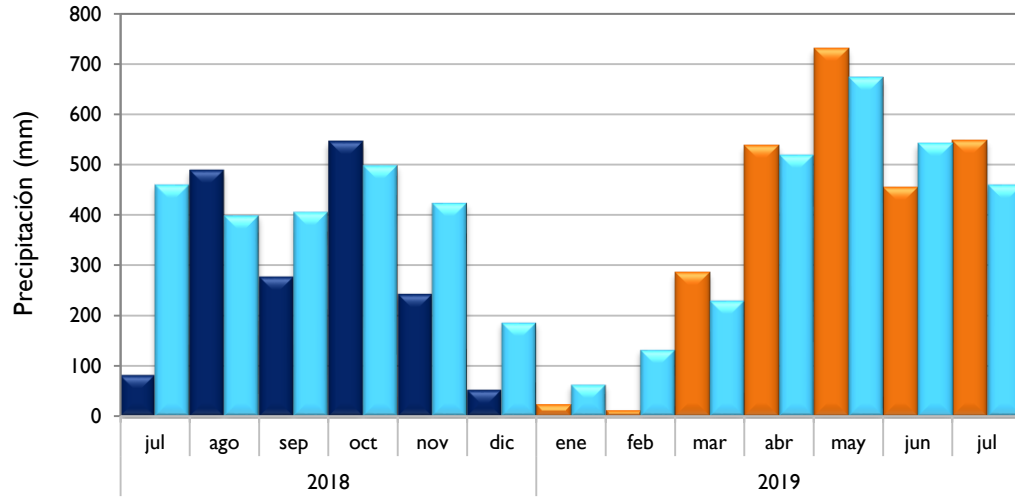

Aeropuerto El Dorado - Bogotá D. C.

Lebrija - Santander

■ Observado 2018

■ Observado 2019

■ Climatología

Neiva - Huila

Palmira - Valle del Cauca

Cúcuta - Norte de Santander

Chachagüí - Nariño

■ Observado 2018

■ Observado 2019

■ Climatología

Villavicencio - Meta

Arauca - Arauca

Puerto Carreño - Vichada

Leticia - Amazonas

■ Observado 2018

■ Observado 2019

■ Climatología

Quibdó - Chocó

Barrancabermeja - Santander

Armenia - Quindío