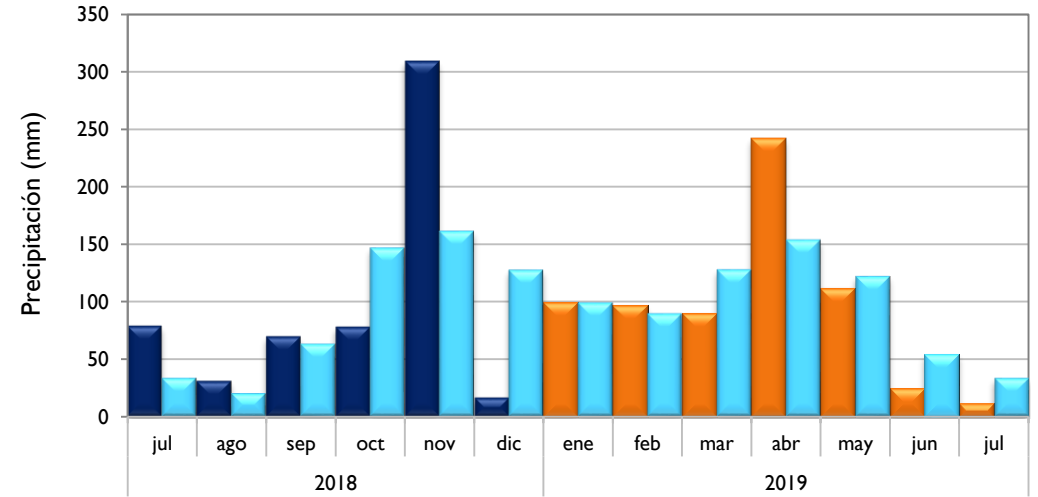

Santa Marta - Magdalena

Montería - Córdoba

Valledupar - Cesar

■ Observado 2018

■ Observado 2019

■ Climatología

Riohacha - La Guajira

Rionegro - Antioquia

Aeropuerto El Dorado - Bogotá D. C.

Lebrija - Santander

■ Observado 2018

■ Observado 2019

■ Climatología

Neiva - Huila

Palmira - Valle del Cauca

Cúcuta - Norte de Santander

Chachagüí - Nariño

■ Observado 2018

■ Observado 2019

■ Climatología

Villavicencio - Meta

Arauca - Arauca

Puerto Carreño - Vichada

Leticia - Amazonas