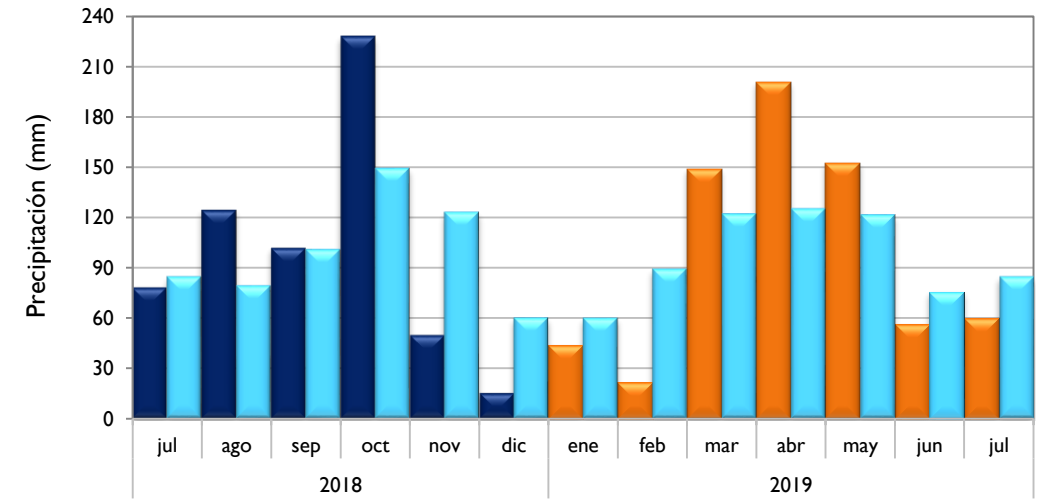

Julio
2019

Boletín Climatológico

Seguimiento Mensual
de la Precipitación

 Estaciones de
Seguimiento

Comportamiento Mensual de la Precipitación

Por Debajo De lo Normal

Soledad, Atlántico
Santa Marta, Magdalena
Valledupar, Cesar
Riohacha, La Guajira
Apto. El Dorado, Bogotá D. C.
Lebrija, Santander
Neiva, Huila
Palmira, Valle del Cauca
Cúcuta, Norte de Santander
Chachagüí, Nariño
Arauca, Arauca
Puerto Carreño, Vichada
Leticia, Amazonas
Barrancabermeja, Santander
Armenia, Quindío

Normal

Montería, Córdoba

Por Encima De lo Normal

Rionegro, Antioquia
Villavicencio, Meta
Quibdó, Chocó

Observado 2018

Observado 2019

Climatología

Soledad - Atlántico

Santa Marta - Magdalena

Montería - Córdoba

Valledupar - Cesar

■ Observado 2018

■ Observado 2019

■ Climatología

Riohacha - La Guajira

Rionegro - Antioquia

Aeropuerto El Dorado - Bogotá D. C.

Lebrija - Santander

■ Observado 2018

■ Observado 2019

■ Climatología

Neiva - Huila

Palmira - Valle del Cauca

Cúcuta - Norte de Santander