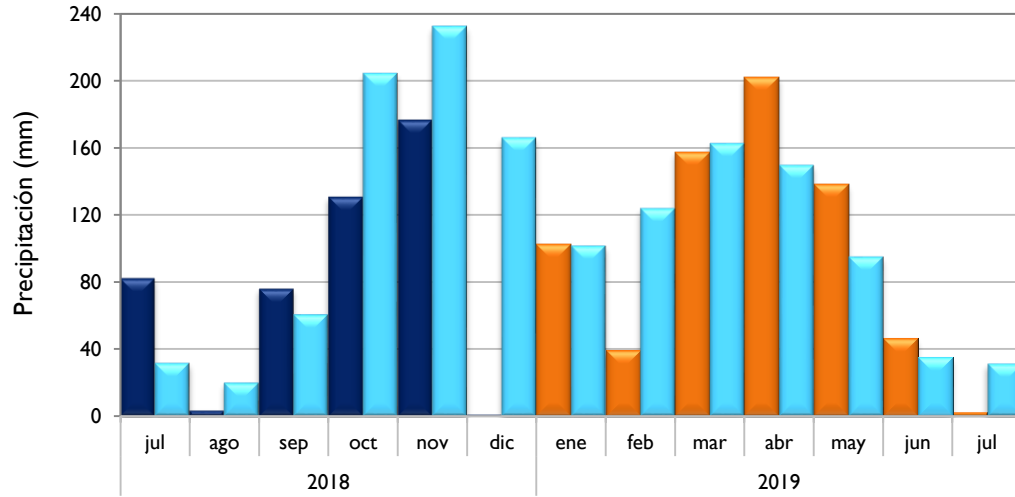

Santa Marta - Magdalena

Montería - Córdoba

Valledupar - Cesar

■ Observado 2018

■ Observado 2019

■ Climatología

Riohacha - La Guajira

Rionegro - Antioquia

Aeropuerto El Dorado - Bogotá D. C.

Lebrija - Santander

■ Observado 2018

■ Observado 2019

■ Climatología

Neiva - Huila

Palmira - Valle del Cauca

Cúcuta - Norte de Santander

Chachagüí - Nariño

■ Observado 2018

■ Observado 2019

■ Climatología

Villavicencio - Meta

Arauca - Arauca

Puerto Carreño - Vichada

Leticia - Amazonas