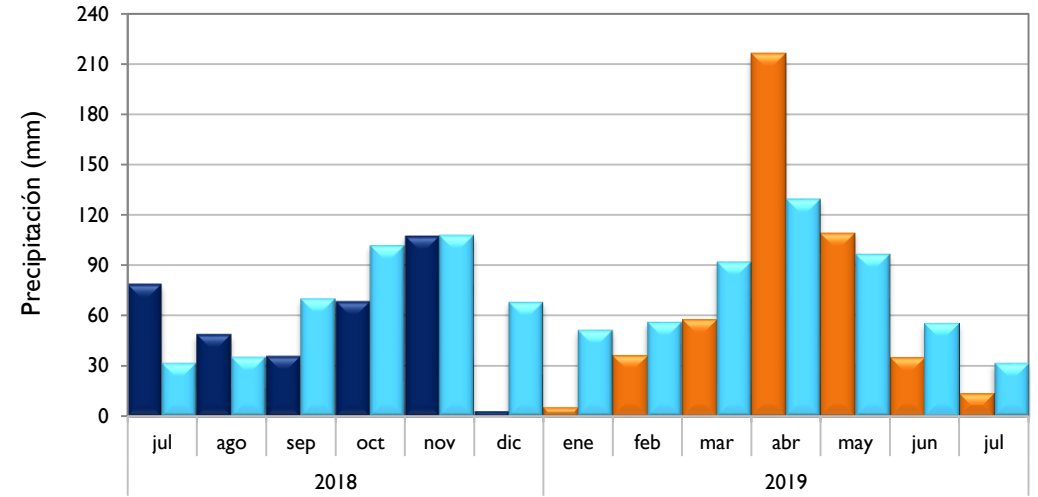

Santa Marta - Magdalena

Montería - Córdoba

Valledupar - Cesar

■ Observado 2018

■ Observado 2019

■ Climatología

Riohacha - La Guajira

Rionegro - Antioquia

Aeropuerto El Dorado - Bogotá D. C.

Lebrija - Santander

■ Observado 2018

■ Observado 2019

■ Climatología

Neiva - Huila

Palmira - Valle del Cauca

Cúcuta - Norte de Santander

Chachagüí - Nariño

■ Observado 2018

■ Observado 2019

■ Climatología

Villavicencio - Meta

Arauca - Arauca

Puerto Carreño - Vichada

Leticia - Amazonas