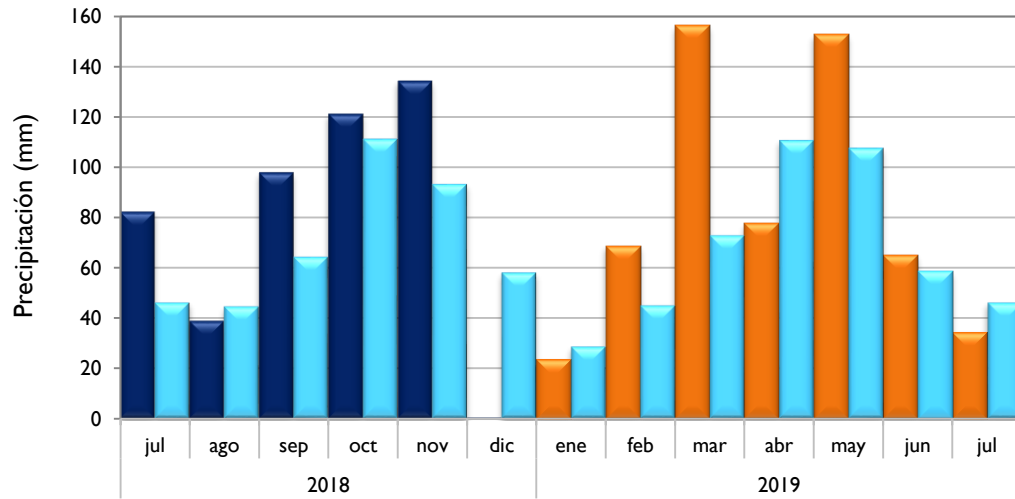

Julio
2019

Boletín Climatológico

Seguimiento Mensual
de la Precipitación

 Estaciones de
Seguimiento

Comportamiento Mensual de la Precipitación

Por Debajo De lo Normal

Soledad, Atlántico
Santa Marta, Magdalena
Valledupar, Cesar
Riohacha, La Guajira
Apto. El Dorado, Bogotá D. C.
Lebrija, Santander
Neiva, Huila
Palmira, Valle del Cauca
Cúcuta, Norte de Santander
Chachagüí, Nariño
Arauca, Arauca
Puerto Carreño, Vichada
Leticia, Amazonas
Barrancabermeja, Santander
Armenia, Quindío

Normal

Montería, Córdoba

Por Encima De lo Normal

Rionegro, Antioquia
Villavicencio, Meta
Quibdó, Chocó

Observado 2018

Observado 2019

Climatología

Soledad - Atlántico

Santa Marta - Magdalena

Montería - Córdoba

Valledupar - Cesar

■ Observado 2018

■ Observado 2019

■ Climatología

Riohacha - La Guajira

Rionegro - Antioquia

Aeropuerto El Dorado - Bogotá D. C.

Lebrija - Santander

■ Observado 2018

■ Observado 2019

■ Climatología

Neiva - Huila

Palmira - Valle del Cauca

Cúcuta - Norte de Santander