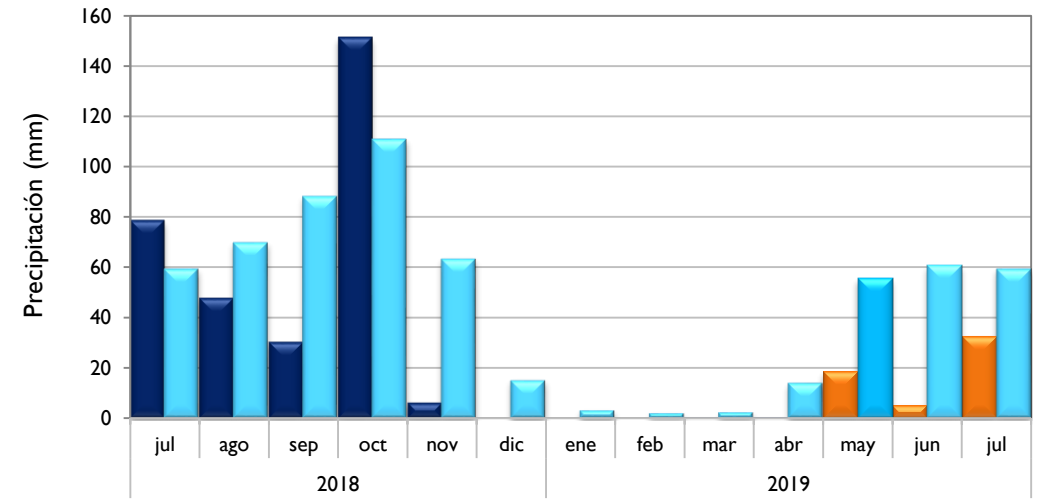

Julio
2019

Boletín Climatológico

Seguimiento Mensual
de la Precipitación

 Estaciones de
Seguimiento

Comportamiento Mensual de la Precipitación

Por Debajo De lo Normal

Soledad, Atlántico
Santa Marta, Magdalena
Valledupar, Cesar
Riohacha, La Guajira
Apto. El Dorado, Bogotá D. C.
Lebrija, Santander
Neiva, Huila
Palmira, Valle del Cauca
Cúcuta, Norte de Santander
Chachagüí, Nariño
Arauca, Arauca
Puerto Carreño, Vichada
Leticia, Amazonas
Barrancabermeja, Santander
Armenia, Quindío

Normal

Montería, Córdoba

Por Encima De lo Normal

Rionegro, Antioquia
Villavicencio, Meta
Quibdó, Chocó

Observado 2018

Observado 2019

Climatología

Soledad - Atlántico

Santa Marta - Magdalena

Montería - Córdoba

Valledupar - Cesar

■ Observado 2018

■ Observado 2019

■ Climatología

Riohacha - La Guajira

Rionegro - Antioquia